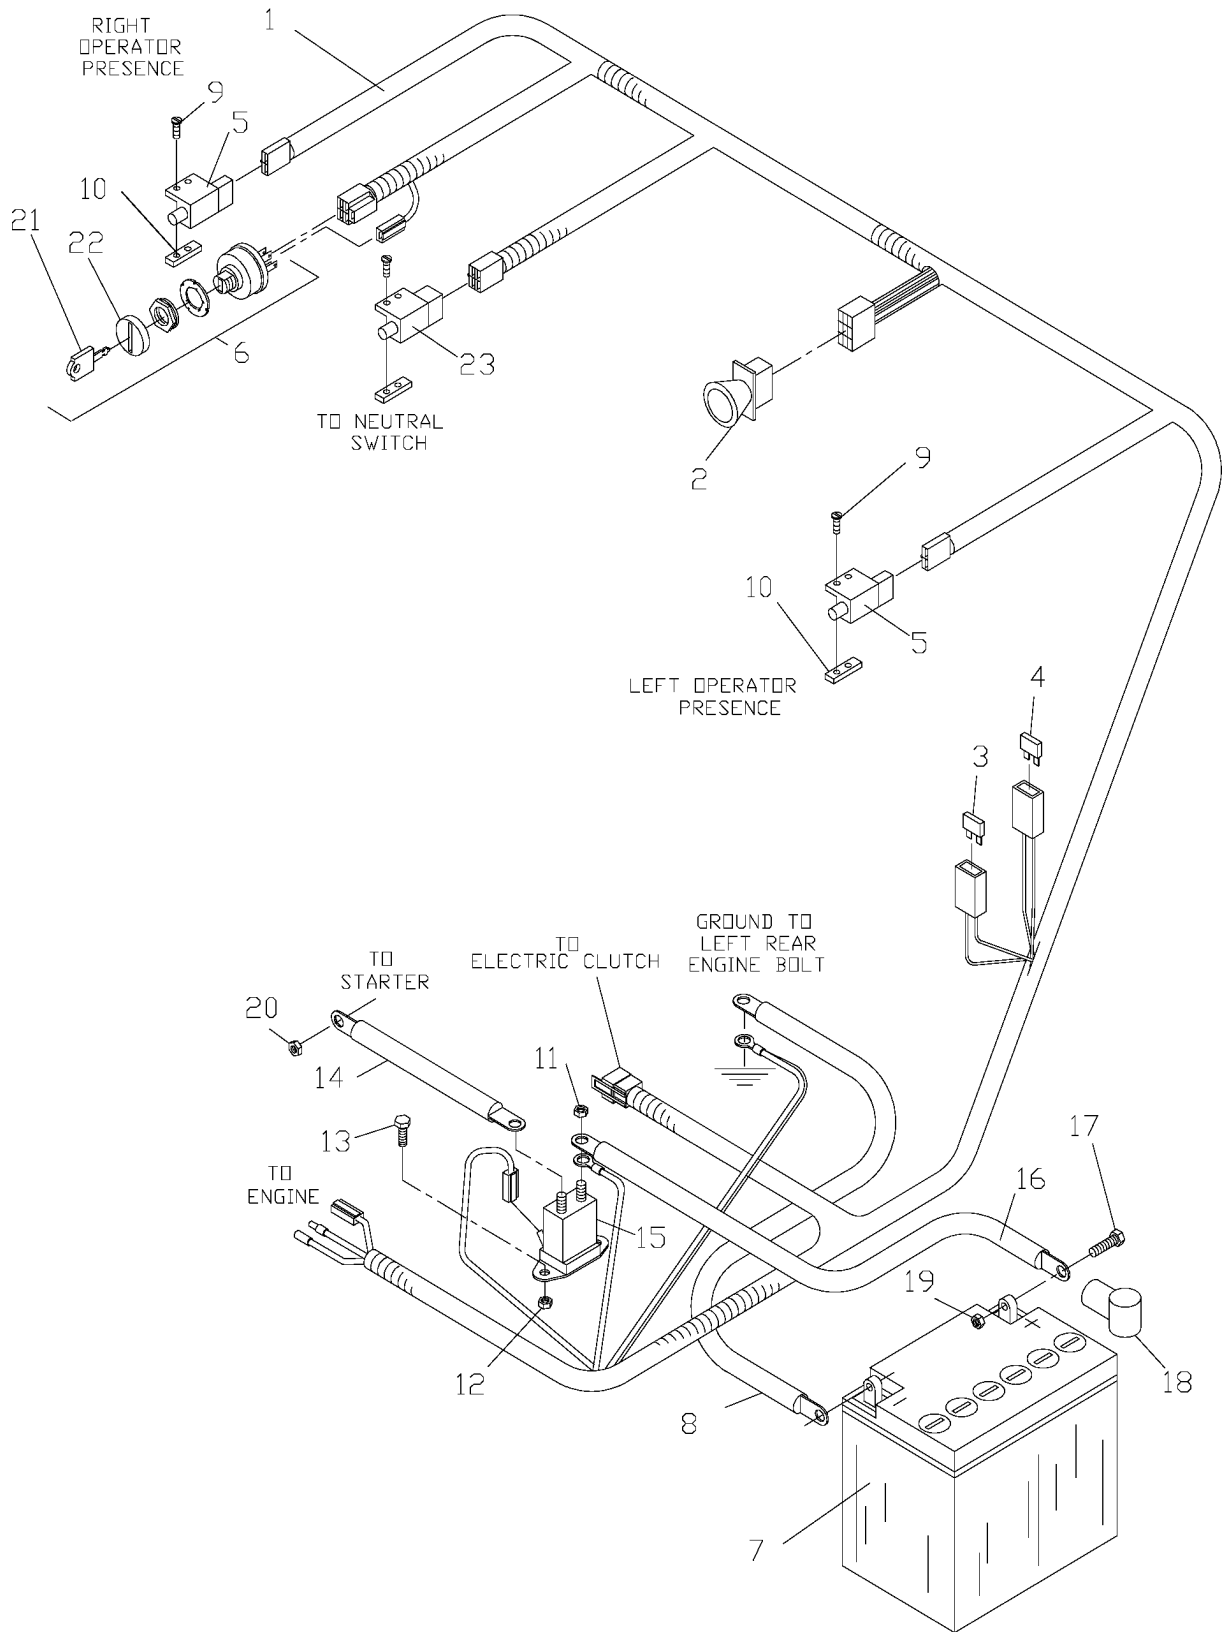

Wiring Assembly

ELECTRICAL

WHF4818ETS, 968999129, 2002-09

Ref	Part No	Description	Remark	QTY KIT
1	539 10 56-27	HARNESS		1
2	539 10 17-68	SWITCH		1
3	539 10 20-86	FUSE		1
4	539 10 17-71	FUSE		1
5	539 92 34-08	SWITCH		2
6	539 10 17-70	IGNITION SWITCH		1
539103177	539 10 31-77	NUT		1
7	539 10 24-36	BATTERY		1
8	539 10 27-58	CABLE		1
9	539 97 69-52	SCREW		6
10	539 10 26-78	PLATE		3
11	539 97 69-78	NUT		2
12	539 99 03-72	NUT		2
13	539 99 00-72	SCREW		2
14	539 10 27-57	CABLE		1
15	539 10 17-14	SOLENOID		1
16	539 10 33-06	CABLE		1
17	539 97 69-34	SCREW		2
18	539 10 27-59	INSULATOR		1
19	539 99 01-84	NUT		2
20	539 97 69-78	NUT		1
21	539 10 48-12	KEY		1
22	539 10 31-78	NUT CAP		1
23	539 10 10-80	SWITCH		1