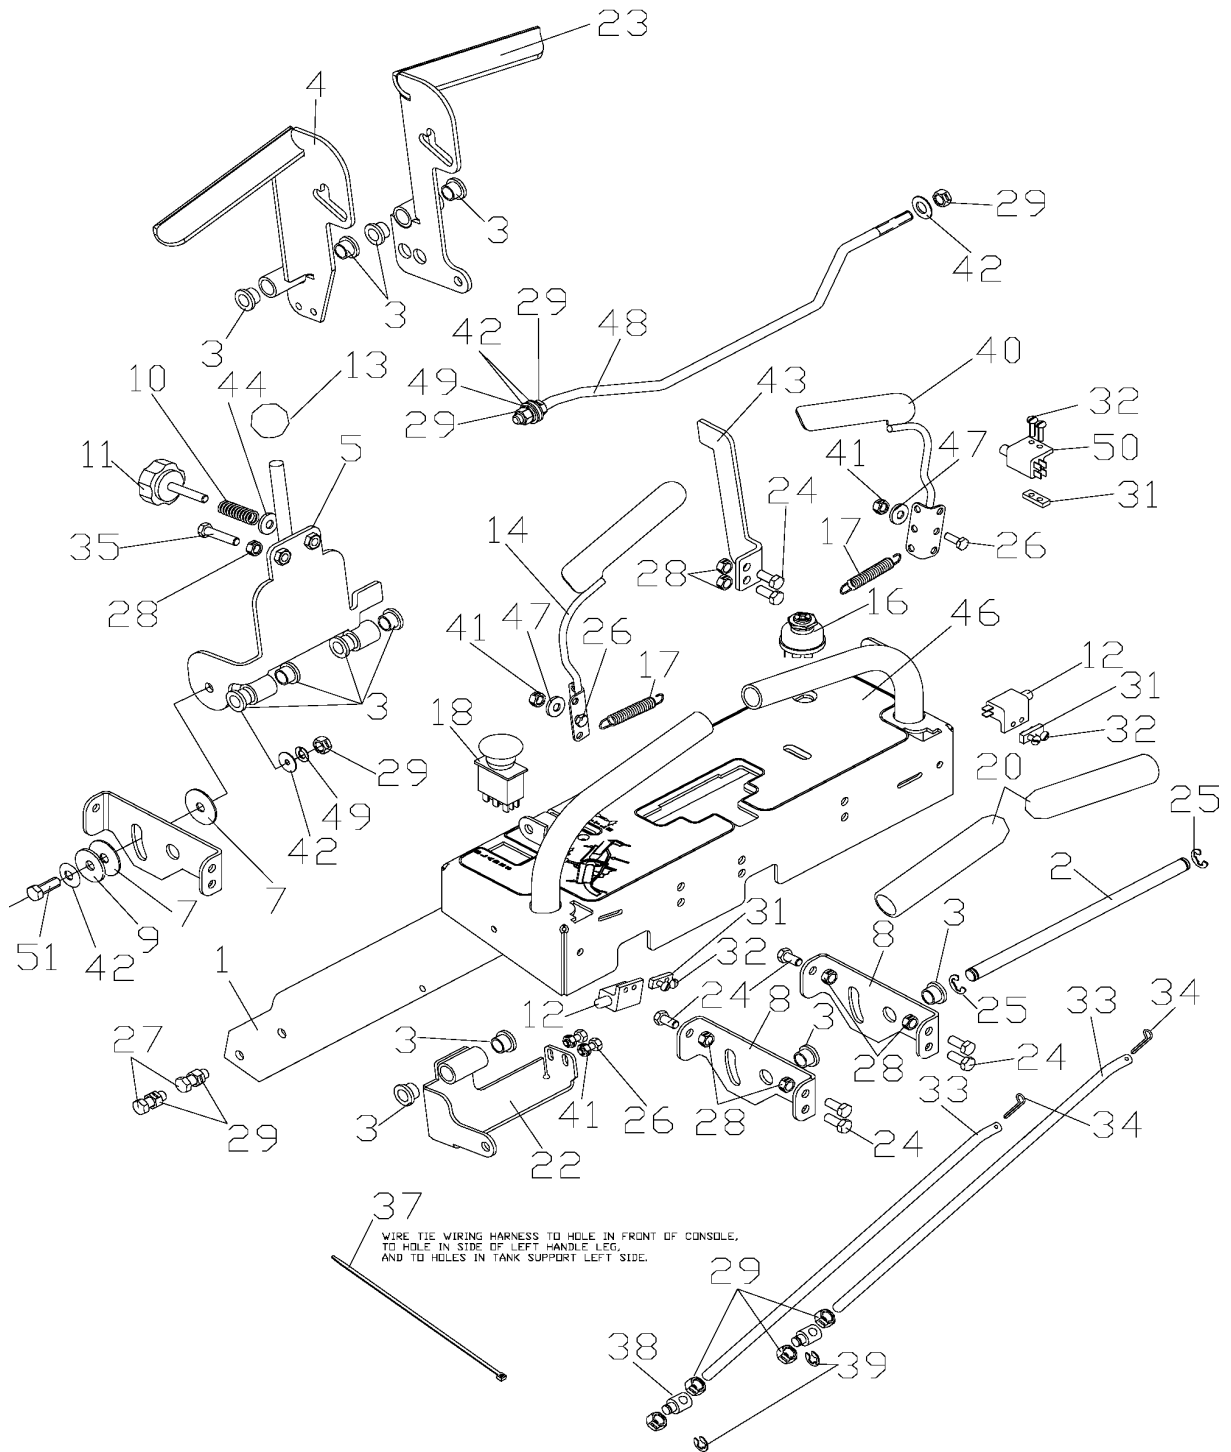

Handle Assembly

HANDLE & CONTROLS

WHF4818ETS, 968999129, 2002-09

Ref	Part No	Description	Remark	QTY KIT
1	539 10 65-74			1
2	539 10 58-77	SHAFT		1
3	539 10 00-32	BUSHING		12
4	539 10 58-18	PADDLE - LH		1
5	539 10 58-20	NEUTRAL BAR		1
7	539 10 29-98	WASHER		2
8	539 10 58-30	CROSS BRACE		2
9	539 99 05-50	WASHER		1
10	539 10 12-24	SPRING		1
11	539 10 30-03	ADJUSTMENT KNOB		1
12	539 92 34-08	SWITCH		2
13	539 10 01-47	KNOB		1
14	539 10 58-34	OPER LEVER-LH		1
16	539 10 17-70	IGNITION SWITCH		1
539104812	539 10 48-12	KEY		1
539103177	539 10 31-77	NUT		1
539103178	539 10 31-78	NUT CAP		1
17	539 97 72-50	SPRING		2
18	539 10 17-68	SWITCH		1
20	539 10 58-42	GRIP		2
22	539 10 58-80	TAB - LH		1
23	539 10 58-24	PADDLE - RH		1
24	539 97 69-34	SCREW		8
25	539 10 19-49	RETAINER RING		2
26	539 99 00-72	SCREW		4
27	539 99 05-63	SCREW		4
28	539 99 01-84	NUT		9
29	539 99 05-46	NUT		12
31	539 10 26-78	PLATE		3
32	539 97 69-52	SCREW		6
33	539 10 58-40	LINKAGE		2
34	539 99 03-65	PIN RETAINING SCREW		2
35	539 99 06-27	SCREW		1
37	539 97 68-56	TIE WRAP		3
38	539 10 64-80	SWIVEL		2
39	539 99 08-70	RING		2
40	539 10 59-52	OPER LEVER - RH		1
41	539 99 07-61	NUT		4
42	539 99 05-17	WASHER		5
43	539 10 59-63	STOP PLATE		1
44	539 99 06-92	WASHER		1
46	539 10 59-96	CONSOLE		1
47	539 99 05-98	WASHER		2
48	539 10 58-21	NEUTRAL BAIL		1
49	539 99 01-18	WASHER		2
50	539 10 10-80	SWITCH		1
51	539 99 01-43	HEX SCREW 3/8 X 1.25		1