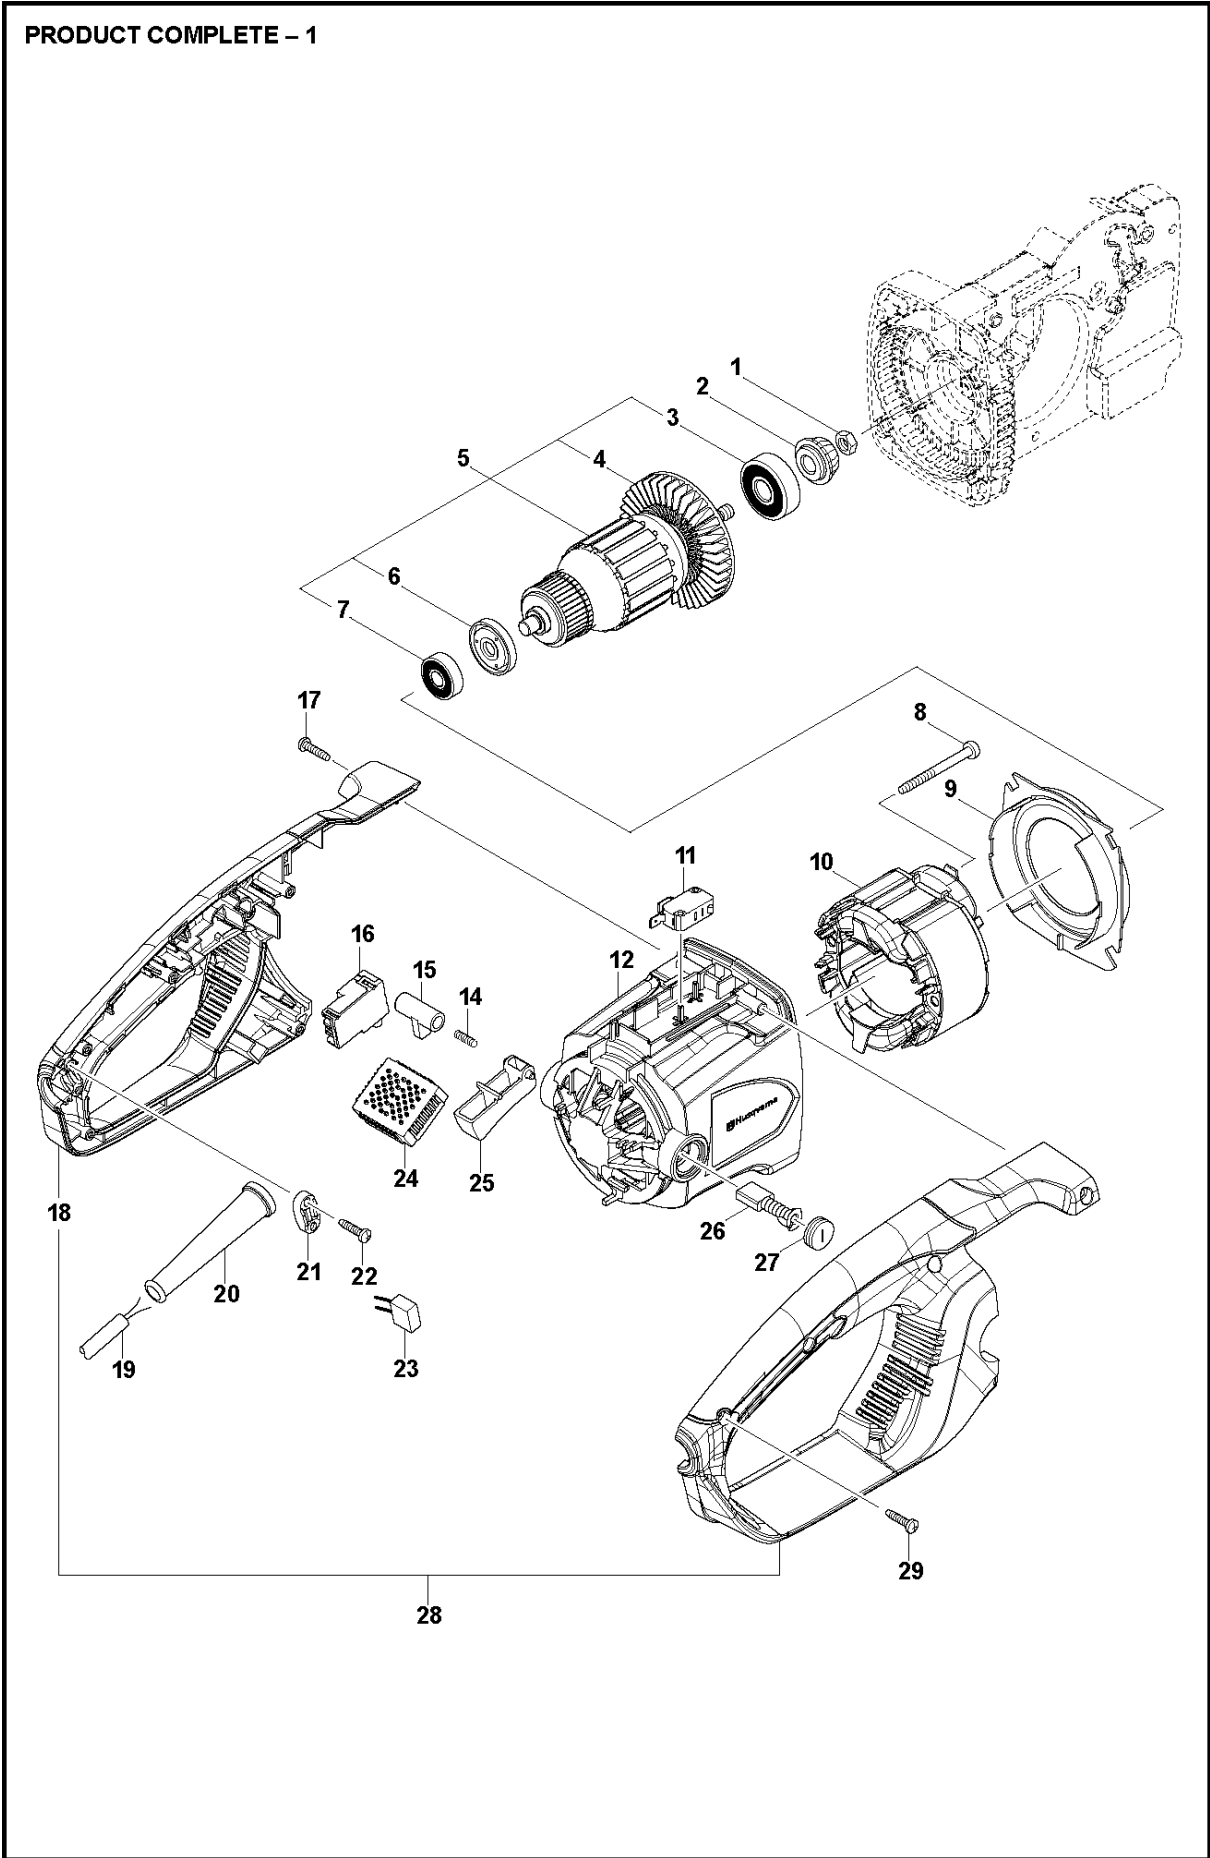

SPARE PARTS LIST

CHAIN SAWS: ELECTRIC
418EL, 967205614, 2017-01

Ref	Part No	Description	Remark	QTY	KIT
1	589 65 07-01	HEXAGON NUT		1	
2	589 69 00-01	GEAR		1	
3	589 69 00-02	BALL BEARING		1	5
4	589 69 00-03	FAN		1	5
5	589 69 00-04	ARMATURE		1	
6	589 69 00-06	WASHER		1	5
7	589 69 00-07	BALL BEARING		1	5
8	589 69 00-08	SCREW		2	
9	589 69 00-09	BAFFLE PLATE		1	
10	589 69 00-11	BRACKET		1	
11	589 69 00-12	SWITCH		1	
12	589 69 00-13	MOTOR HOUSING		1	
14	589 69 00-15	SPRING		1	
15	589 69 00-16	BUTTON		1	
16	589 69 00-17	SWITCH		1	
17	589 69 00-28	SCREW		1	
18	589 69 00-19	HANDLE		1	
19	589 69 00-20	POWER CORD	EU	1	
20	589 69 00-25	SLEEVE		1	
21	589 69 00-27	CLAMP		1	
22	589 69 00-28	SCREW		2	
23	589 69 00-29	CAPACITOR		1	
24	589 69 00-30	ARMATURE		1	
25	589 69 00-32	SWITCH		1	
26	589 69 00-33	CARBON BRUSH		2	
27	589 69 59-01	CAP		2	
28	589 69 00-19	HANDLE		1	
29	589 69 00-28	SCREW		6	