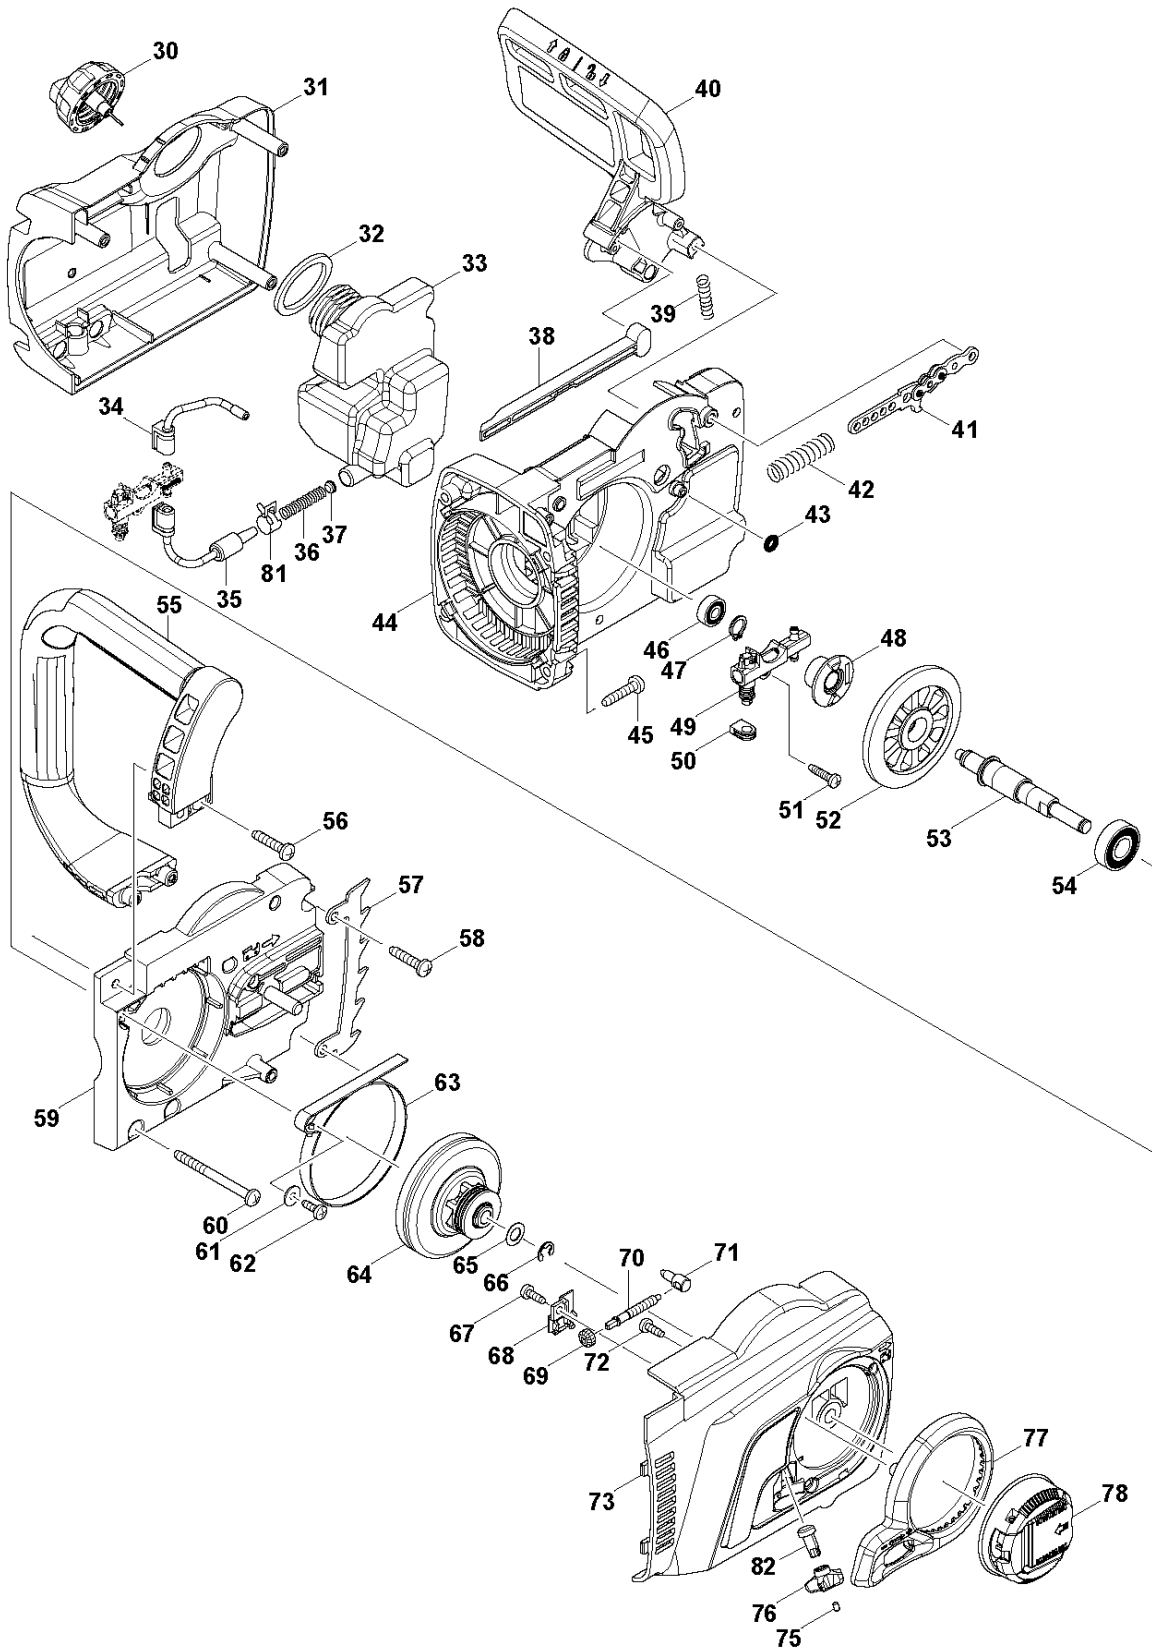

PRODUCT COMPLETE - 2

Ref	Part No	Description	Remark	QTY KIT
30	589 69 00-35	TANK CAP		1
31	589 69 00-36	COVER		1
32	589 69 00-37	SEAL		1
33	589 69 00-38	OIL TANK		1
34	589 69 00-39	CONNECTOR		1
35	589 69 00-40	CONNECTOR		1
36	589 69 00-41	BEVEL GEAR		1
37	589 69 00-42	CAP		1
38	589 69 00-43	ROD		1
39	589 69 00-44	COMPRESSION SPRING		1
40	589 69 00-45	HAND GUARD		1
41	589 69 00-47	PLATE		1
42	589 69 00-48	COMPRESSION SPRING		1
43	589 69 00-49	O-RING		1
44	589 69 00-50	GEAR HOUSING		1
45	589 69 00-51	SCREW		4
46	589 69 00-52	BALL BEARING		1
47	589 69 00-53	RING		1
48	589 69 00-54	WORM GEAR		1
49	589 69 00-55	OIL PUMP		1
50	589 69 00-56	GROMMET		1
51	589 69 00-28	SCREW		1
52	589 69 00-57	BEVEL GEAR		1
53	589 69 00-58	SPINDLE		1
54	589 69 00-59	BALL BEARING		1
55	589 69 00-60	FRONT HANDLE		1
56	589 69 00-51	SCREW		2
57	589 69 00-61	BUMPER		1
58	589 69 00-51	SCREW		2
59	589 69 00-62	BEARING HOUSING		1
60	589 69 00-63	SCREW		2
61	589 69 00-64	WASHER		1
62	589 69 00-65	SCREW		1
63	589 69 00-66	BRAKE BAND		1
64	589 69 00-67	BRAKE DRUM		1
65	589 69 00-68	WASHER		1
66	589 69 00-69	RING		1
67	589 69 00-70	SCREW		1
68	589 69 00-71	COVER		1
69	589 69 00-72	BEVEL GEAR		1
70	589 69 00-73	SCREW		1
71	589 69 00-74	PIN		1
72	589 69 00-70	SCREW		3
73	589 69 00-75	COVER KIT		1
75	589 69 00-76	PIN		1
76	589 69 00-77	GEAR		1
77	589 69 00-78	COVER		1
78	589 69 00-79	NUT CAP		1
81	589 69 00-80	HOSE CLAMP		1
82	596 41 56-01	GEAR		1