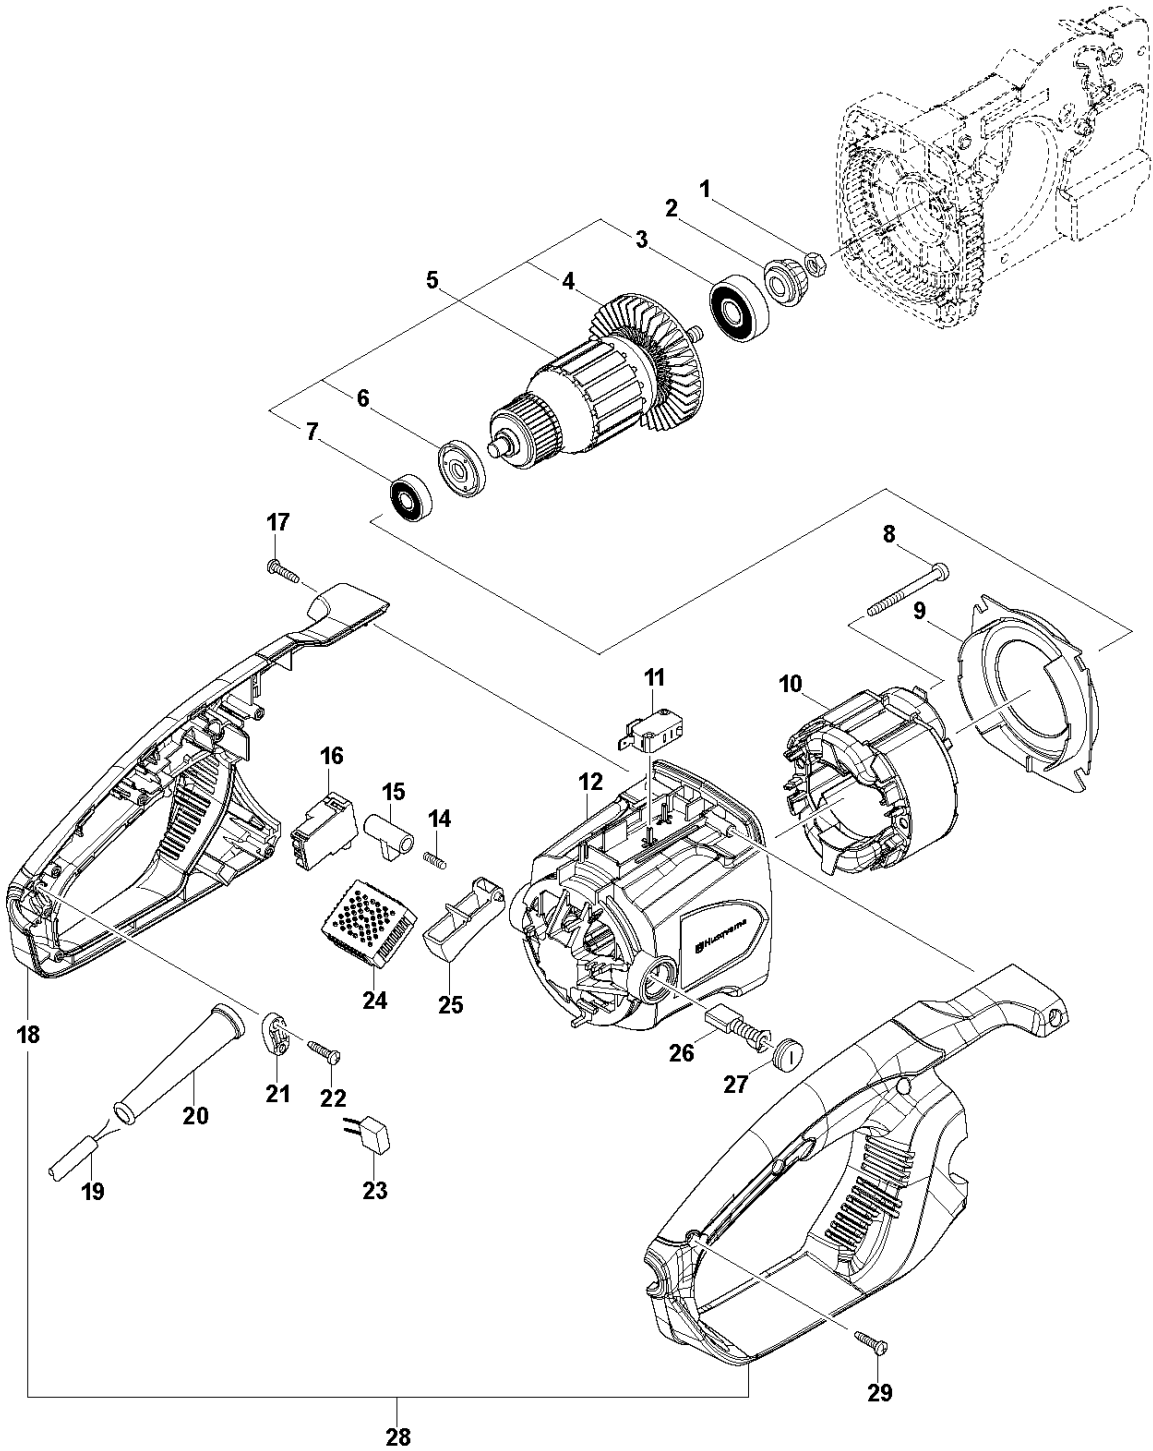

# SPARE PARTS LIST

CHAIN SAWS: ELECTRIC

420EL, 967205716, 967256516,  
967205726, 2017-01

PRODUCT COMPLETE - 1

PRODUCT COMPLETE

420EL, 967205716, 967256516, 967205726, 2017-01

Ref	Part No	Description	Remark	QTY	KIT
1	589 65 07-01	HEXAGON NUT		1	
2	589 69 00-01	GEAR		1	
3	589 69 00-02	BALL BEARING		1	5
4	589 69 00-03	FAN		1	5
5	589 69 00-04	ARMATURE		1	
6	589 69 00-06	WASHER		1	5
7	589 69 00-07	BALL BEARING		1	5
8	589 69 00-08	SCREW		2	
9	589 69 00-09	BAFFLE PLATE		1	
10	589 69 00-11	BRACKET		1	
11	589 69 00-12	SWITCH		1	
12	589 69 00-13	MOTOR HOUSING		1	
14	589 69 00-15	SPRING		1	
15	589 69 00-16	BUTTON		1	
16	589 69 00-17	SWITCH		1	
17	589 69 00-28	SCREW		1	
18	589 69 00-19	HANDLE		1	
19	589 69 00-22	POWER CORD	EU	1	
19	589 69 00-23	POWER CORD	GB	1	
19	589 69 00-24	POWER CORD	CH	1	
20	589 69 00-25	SLEEVE		1	
21	589 69 00-27	CLAMP		1	
22	589 69 00-28	SCREW		2	
23	589 69 00-29	CAPACITOR		1	
24	589 69 00-30	ARMATURE		1	
25	589 69 00-32	SWITCH		1	
26	589 69 00-33	CARBON BRUSH		2	
27	589 69 59-01	CAP		2	
28	589 69 00-19	HANDLE		1	
29	589 69 00-28	SCREW		6	