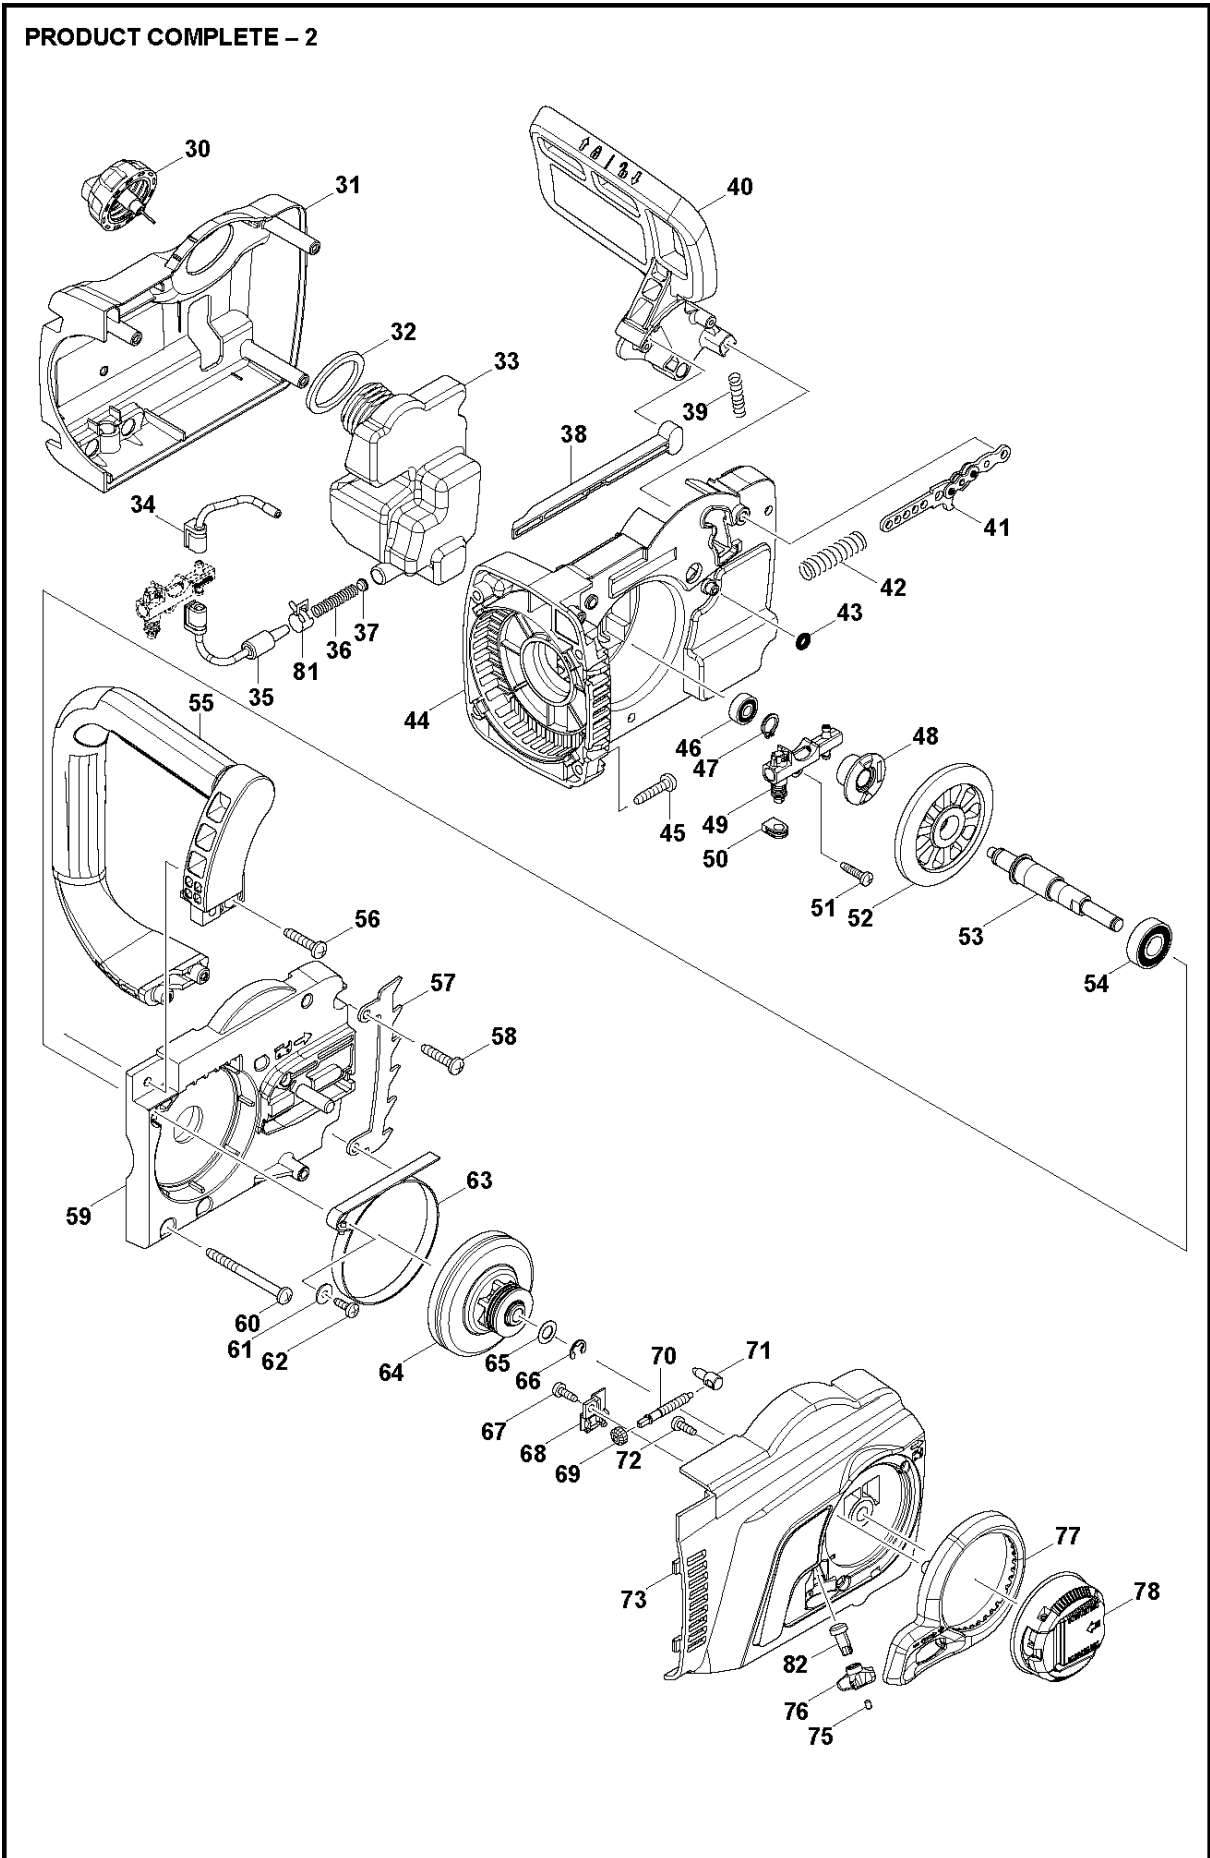

PRODUCT COMPLETE - 2

Ref	Part No	Description	Remark	QTY KIT
30	589 69 00-35	TANK CAP		1
31	589 69 00-36	COVER		1
32	589 69 00-37	SEAL		1
33	589 69 00-38	OIL TANK		1
34	589 69 00-39	CONNECTOR		1
35	589 69 00-40	CONNECTOR		1
36	589 69 00-41	BEVEL GEAR		1
37	589 69 00-42	CAP		1
38	589 69 00-43	ROD		1
39	589 69 00-44	COMPRESSION SPRING		1
40	589 69 00-45	HAND GUARD		1
41	589 69 00-47	PLATE		1
42	589 69 00-48	COMPRESSION SPRING		1
43	589 69 00-49	O-RING		1
44	589 69 00-50	GEAR HOUSING		1
45	589 69 00-51	SCREW		4
46	589 69 00-52	BALL BEARING		1
47	589 69 00-53	RING		1
48	589 69 00-54	WORM GEAR		1
49	589 69 00-55	OIL PUMP		1
50	589 69 00-56	GROMMET		1
51	589 69 00-28	SCREW		1
52	589 69 00-57	BEVEL GEAR		1
53	589 69 00-58	SPINDLE		1
54	589 69 00-59	BALL BEARING		1
55	589 69 00-60	FRONT HANDLE		1
56	589 69 00-51	SCREW		2
57	589 69 00-61	BUMPER		1
58	589 69 00-51	SCREW		2
59	589 69 00-62	BEARING HOUSING		1
60	589 69 00-63	SCREW		2
61	589 69 00-64	WASHER		1
62	589 69 00-65	SCREW		1
63	589 69 00-66	BRAKE BAND		1
64	589 69 00-67	BRAKE DRUM		1
65	589 69 00-68	WASHER		1
66	589 69 00-69	RING		1
67	589 69 00-70	SCREW		1
68	589 69 00-71	COVER		1
69	589 69 00-72	BEVEL GEAR		1
70	589 69 00-73	SCREW		1
71	589 69 00-74	PIN		1
72	589 69 00-70	SCREW		3
73	589 69 00-75	COVER KIT		1
75	589 69 00-76	PIN		1
76	589 69 00-77	GEAR		1
77	589 69 00-78	COVER		1
78	589 69 00-79	NUT CAP		1
81	589 69 00-80	HOSE CLAMP		1
82	596 41 56-01	GEAR		1