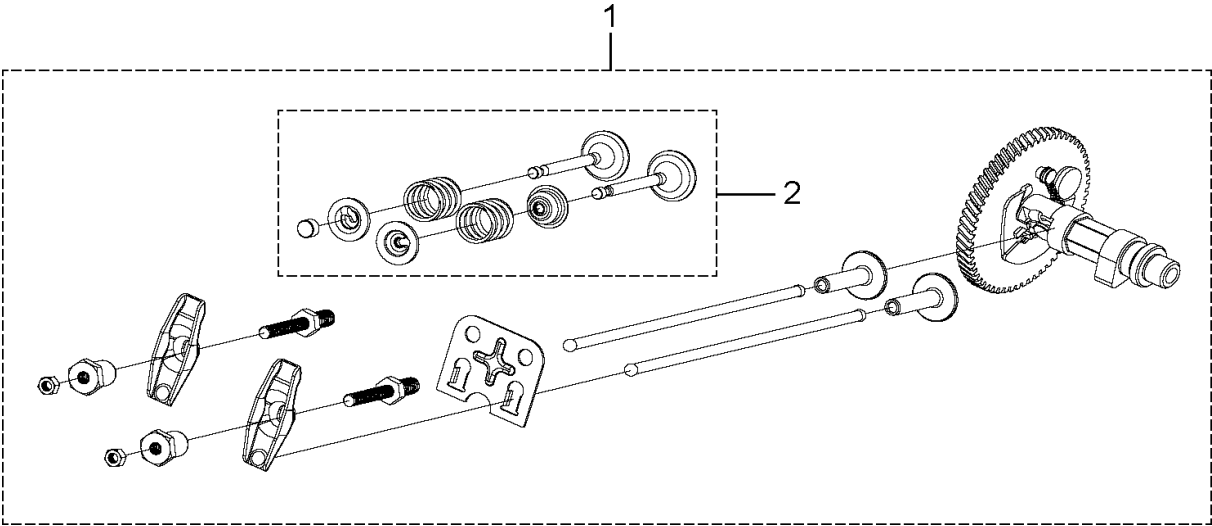

VALVE & CAMSHAFT

G2500P, 967665006, 2018-08

Ref	Part No	Description	Remark	QTY KIT
1	596 70 31-01	VALVE		1
2	596 70 27-01	VALVE KIT		1