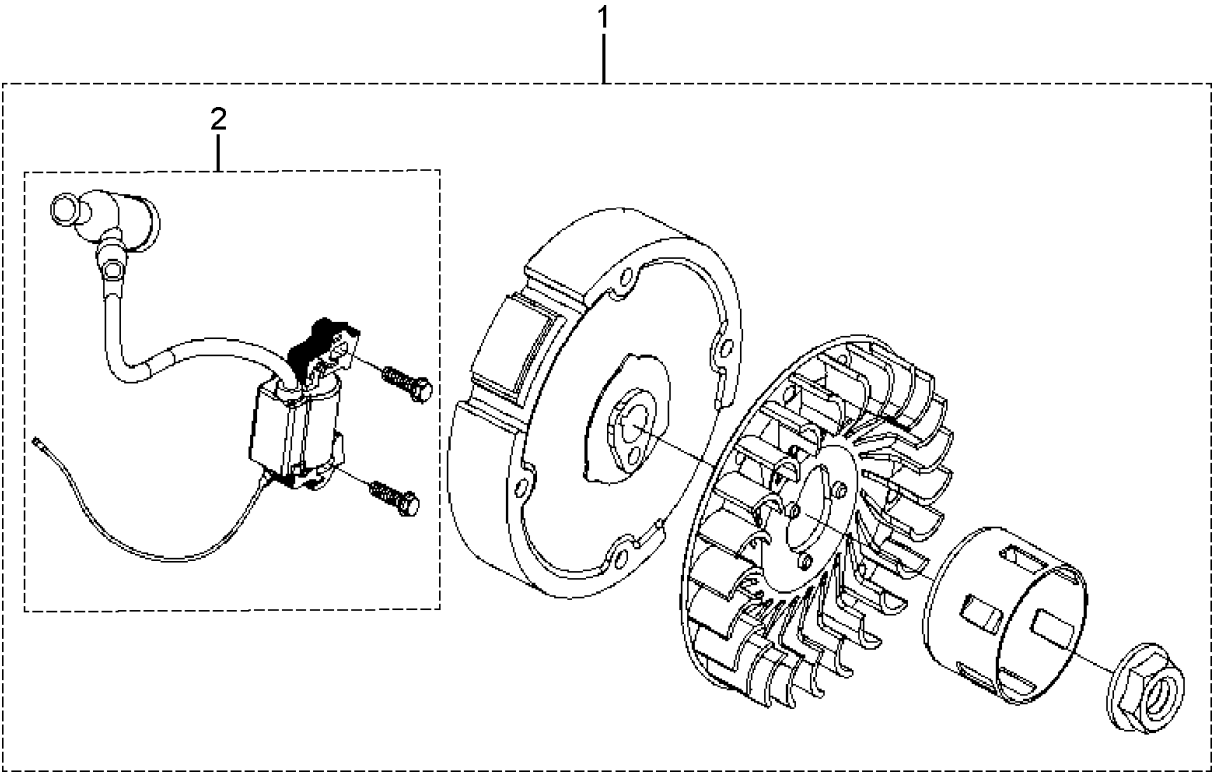

CRANKCASE COVER

G2500P, 967665006, 2018-08

Ref	Part No	Description	Remark	QTY KIT
1	596 69 97-01	COVER ASSY		1
2	596 60 24-01	DIPSTICK		1
6	596 60 44-01	SEAL		1
8	588 00 27-01	GASKET		1

CRANKSHAFT

G2500P, 967665006, 2018-08

Ref	Part No	Description	Remark	QTY KIT
1	596 70 00-01	PISTON ASSY		1
2	596 60 18-01	CRANKSHAFT ASSY		1
3	588 00 30-01	WOODRUFF KEY		1

FLYWHEEL

G2500P, 967665006, 2018-08

Ref	Part No	Description	Remark	QTY KIT
1	596 70 04-01	FLYWHEEL ASSY		1
2	596 60 41-01	IGNITION MODULE ASSY		1

## CYLINDER

G2500P, 967665006, 2018-08

Ref	Part No	Description	Remark	QTY KIT
1	596 70 11-01	CYLINDER HEAD KIT		1
3	589 85 55-01	GASKET		1
5	590 37 83-01	SPARK PLUG		1
9	596 60 38-01	GASKET		1

## INLET MANIFOLD

G2500P, 967665006, 2018-08

Ref	Part No	Description	Remark	QTY KIT
1	596 70 16-01	INLET		1
4	596 57 67-01	CARBURETTOR		1
7	588 00 70-01	NUT		2
8	596 57 60-01	AIR FILTER		1
13	596 57 63-01	AIR FILTER		1
14	596 57 64-01	AIR FILTER		1