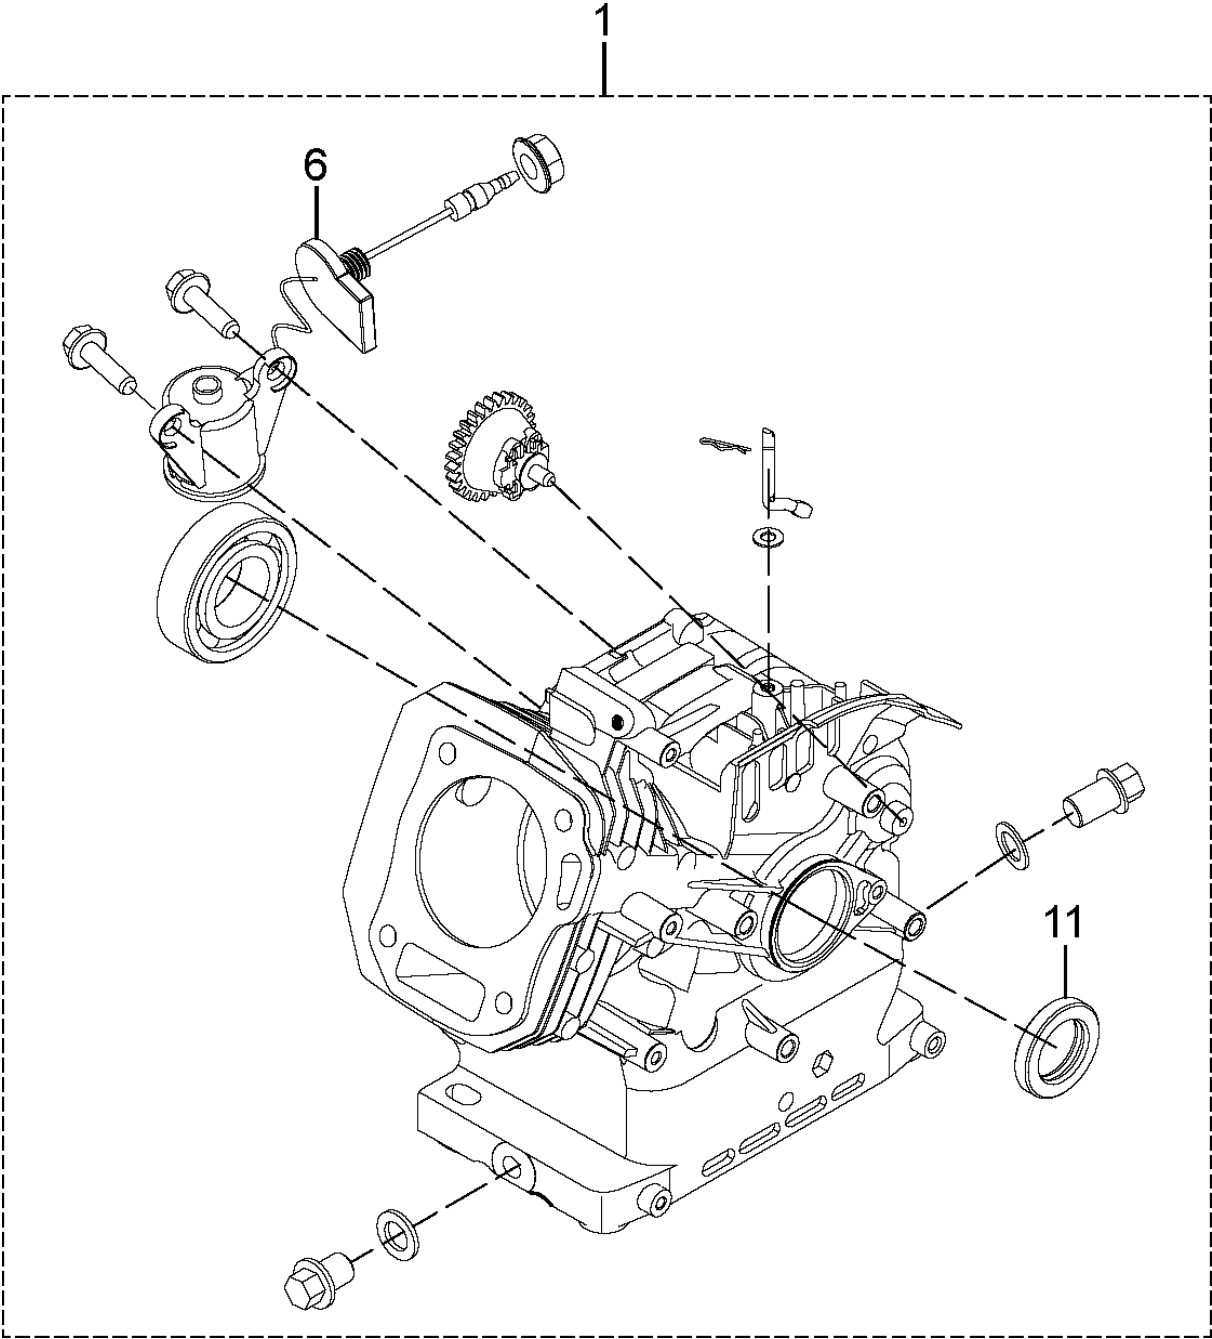

# SPARE PARTS LIST

## ALTERNATOR

G2500P, 967665006, 2018-08

Ref	Part No	Description	Remark	QTY KIT
1	598 62 76-01	ALTERNATOR		1
8	596 60 63-01	REGULATOR		1

CRANKCASE

G2500P, 967665006, 2018-08

Ref	Part No	Description	Remark	QTY KIT
1	596 69 94-01	CRANKCASE ASSY		1
6	596 60 47-01	SENSOR		1
11	596 60 44-01	SEAL		1

CRANKCASE COVER

G2500P, 967665006, 2018-08

Ref	Part No	Description	Remark	QTY KIT
1	596 69 97-01	COVER ASSY		1
2	596 60 24-01	DIPSTICK		1
6	596 60 44-01	SEAL		1
8	588 00 27-01	GASKET		1

CRANKSHAFT

G2500P, 967665006, 2018-08

Ref	Part No	Description	Remark	QTY KIT
1	596 70 00-01	PISTON ASSY		1
2	596 60 18-01	CRANKSHAFT ASSY		1
3	588 00 30-01	WOODRUFF KEY		1

FLYWHEEL

G2500P, 967665006, 2018-08

Ref	Part No	Description	Remark	QTY KIT
1	596 70 04-01	FLYWHEEL ASSY		1
2	596 60 41-01	IGNITION MODULE ASSY		1