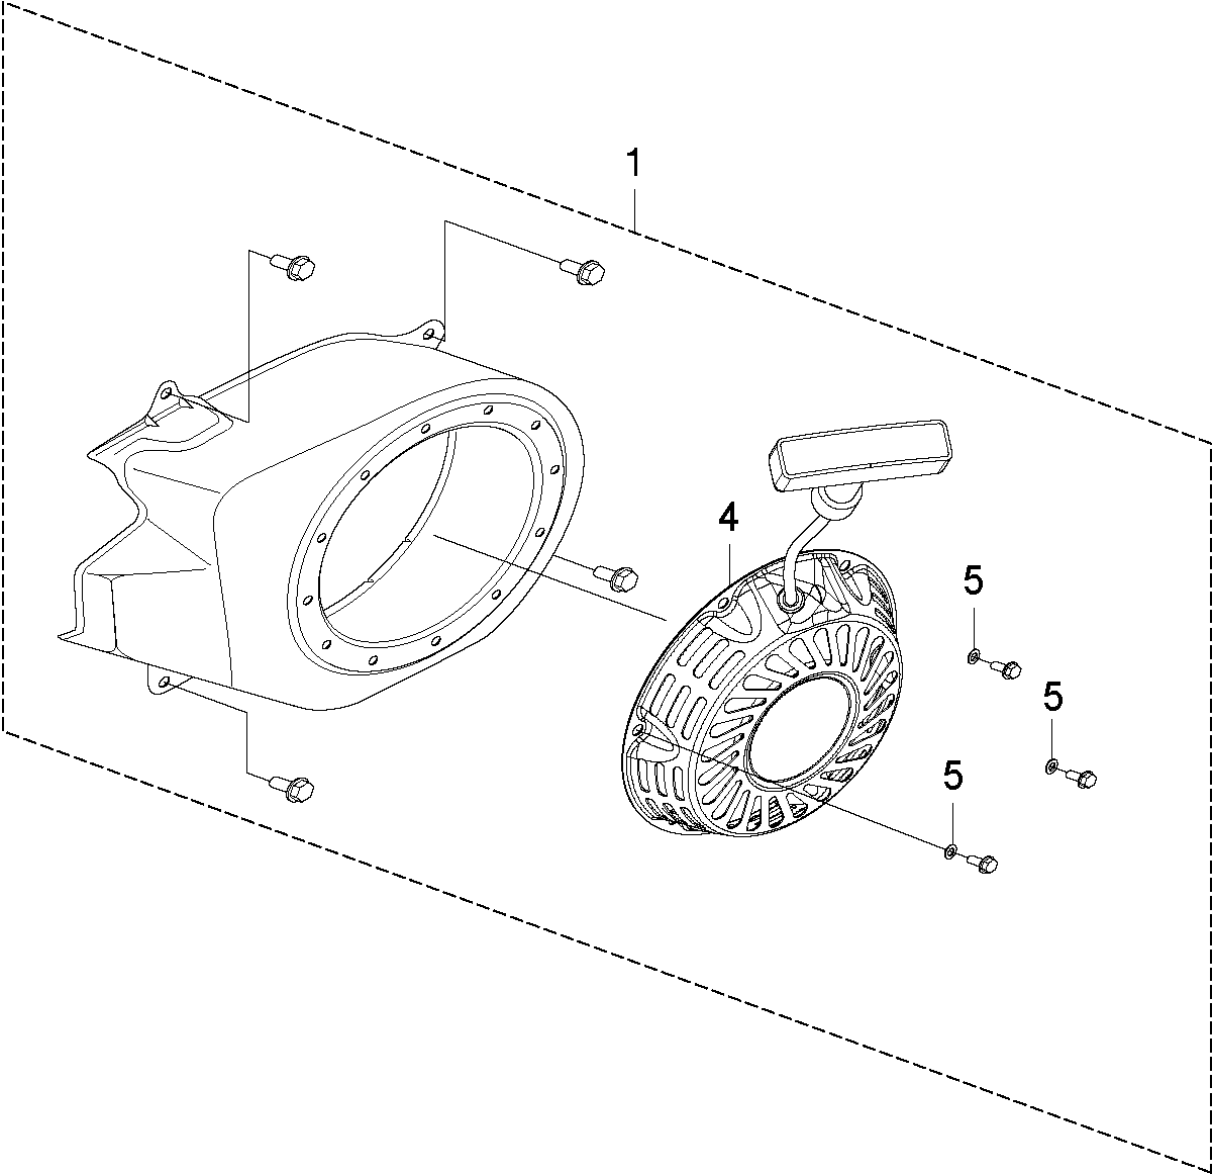

PANEL

G2500P, 967665006, 2018-08

Ref	Part No	Description	Remark	QTY KIT	
1	598 62 80-01	PANEL ASSY		1	
3	597 94 34-01	CIRCUIT BREAKER		1	1
4	597 94 45-01	DISPLAY		1	1
5	597 94 59-01	SOCKET		2	1