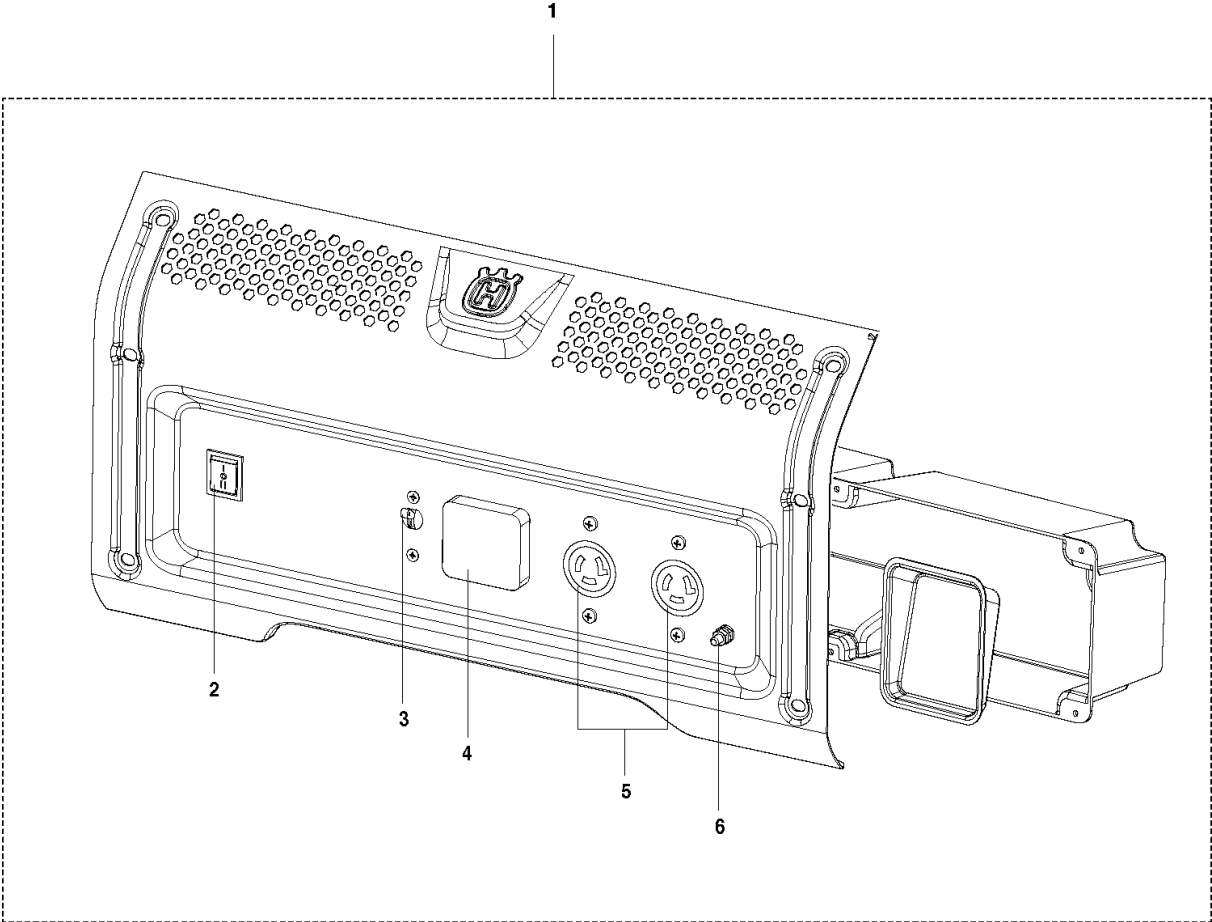

MUFFLER

G2500P, 967665006, 2018-08

Ref	Part No	Description	Remark	QTY KIT
1	596 70 19-01	MUFFLER		1
4	596 60 36-01	GASKET		1