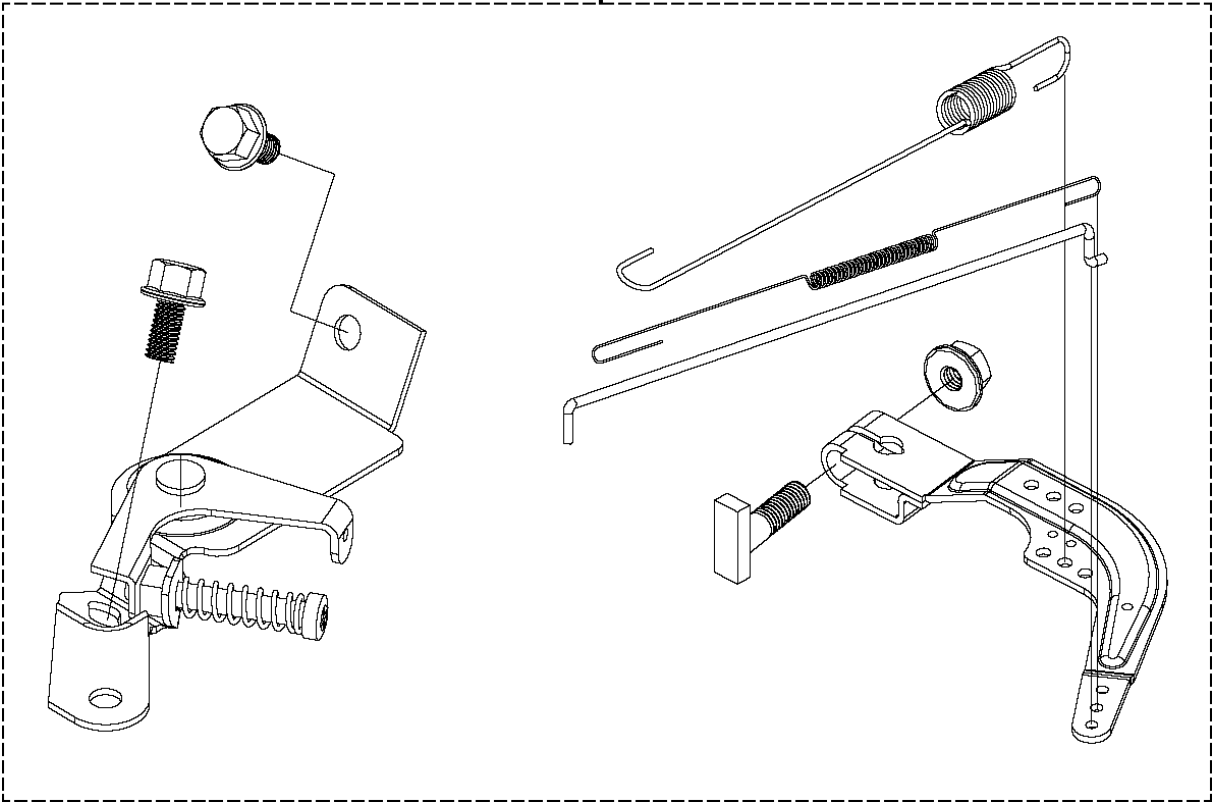

STARTER

G2500P, 967665006, 2018-08

Ref	Part No	Description	Remark	QTY KIT
1	596 60 54-01	STARTER ASSY		1
4	596 60 60-01	STARTER ASSY		1
5	588 00 60-01	WASHER		3

1