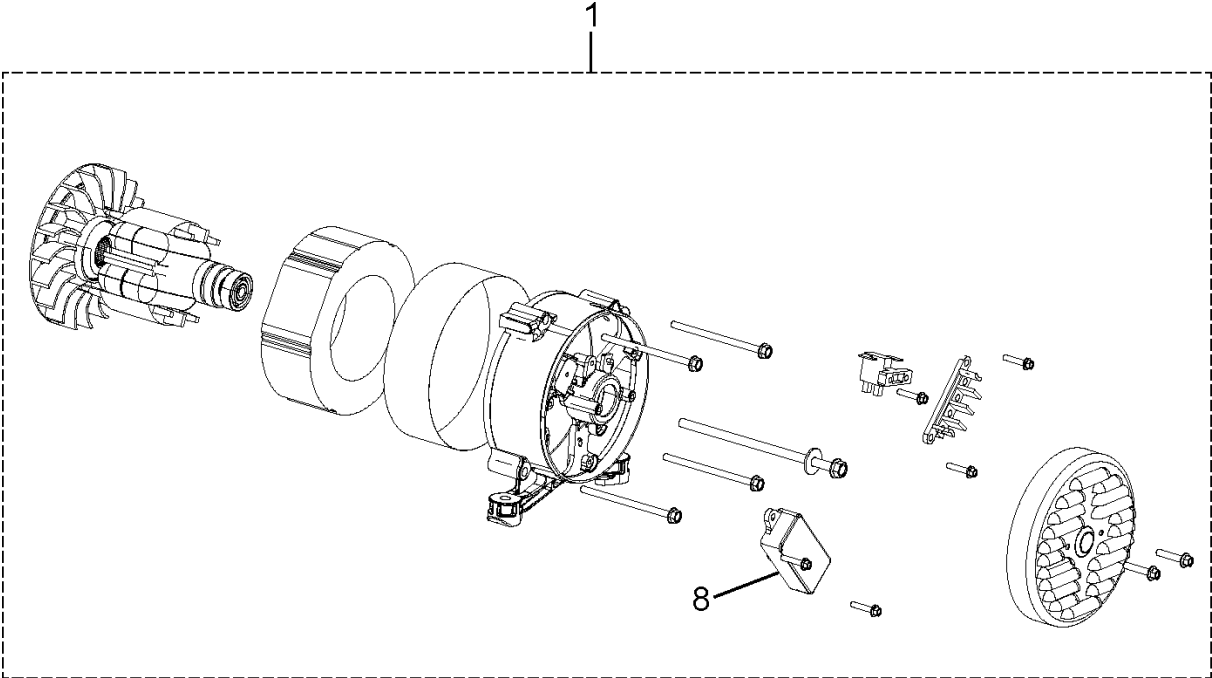

# SPARE PARTS LIST

## ALTERNATOR

G2500P, 967665006, 2018-08

Ref	Part No	Description	Remark	QTY KIT
1	598 62 76-01	ALTERNATOR		1
8	596 60 63-01	REGULATOR		1

CRANKCASE

G2500P, 967665006, 2018-08

Ref	Part No	Description	Remark	QTY KIT
1	596 69 94-01	CRANKCASE ASSY		1
6	596 60 47-01	SENSOR		1
11	596 60 44-01	SEAL		1

CRANKCASE COVER

G2500P, 967665006, 2018-08

Ref	Part No	Description	Remark	QTY KIT
1	596 69 97-01	COVER ASSY		1
2	596 60 24-01	DIPSTICK		1
6	596 60 44-01	SEAL		1
8	588 00 27-01	GASKET		1

CRANKSHAFT

G2500P, 967665006, 2018-08

## INLET MANIFOLD

G2500P, 967665006, 2018-08

Ref	Part No	Description	Remark	QTY KIT
1	596 70 16-01	INLET		1
4	596 57 67-01	CARBURETTOR		1
7	588 00 70-01	NUT		2
8	596 57 60-01	AIR FILTER		1
13	596 57 63-01	AIR FILTER		1
14	596 57 64-01	AIR FILTER		1