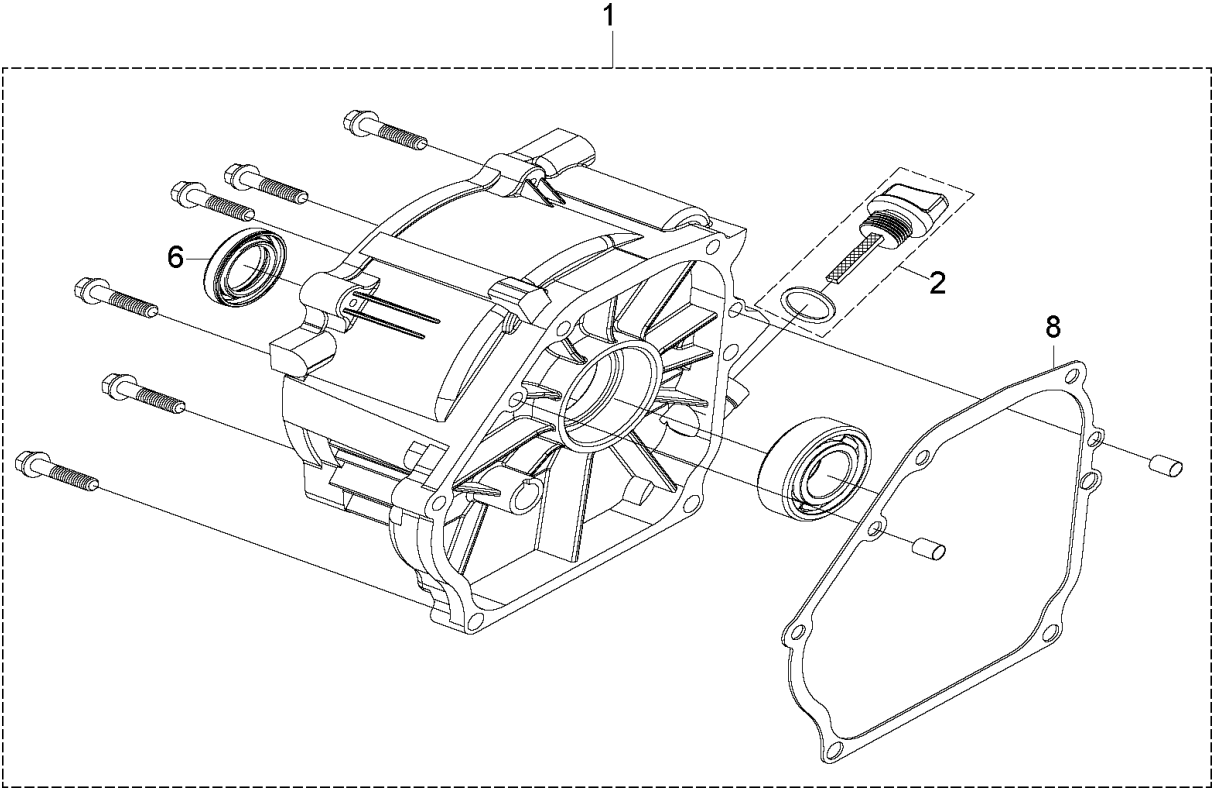

## ALTERNATOR

G2500P, 967665006, 2018-08

Ref	Part No	Description	Remark	QTY KIT
1	598 62 76-01	ALTERNATOR		1
8	596 60 63-01	REGULATOR		1

CRANKCASE

G2500P, 967665006, 2018-08

Ref	Part No	Description	Remark	QTY KIT
1	596 69 94-01	CRANKCASE ASSY		1
6	596 60 47-01	SENSOR		1
11	596 60 44-01	SEAL		1

CRANKCASE COVER

G2500P, 967665006, 2018-08

Ref	Part No	Description	Remark	QTY KIT
1	596 69 97-01	COVER ASSY		1
2	596 60 24-01	DIPSTICK		1
6	596 60 44-01	SEAL		1
8	588 00 27-01	GASKET		1

CRANKSHAFT

G2500P, 967665006, 2018-08