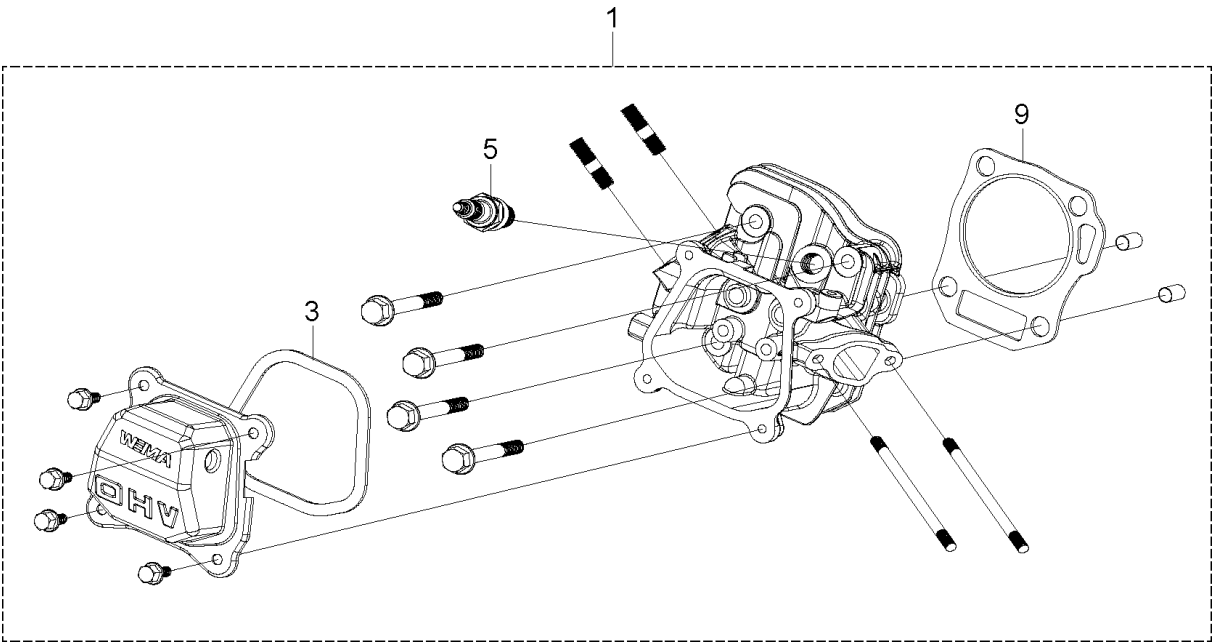

FRAME

G2500P, 967665006, 2018-08

Ref	Part No	Description	Remark	QTY KIT
1	596 70 07-01	FRAME		1
2	597 64 41-01	ANTIVIBRATION ELEMENT	KIT 4 PIECES	1

FUEL TANK

G2500P, 967665006, 2018-08

Ref	Part No	Description	Remark	QTY KIT
5	596 60 29-01	SWITCH		1
6	596 57 65-01	FUEL CAP		1
7	596 60 31-01	FUEL TANK		1

## CYLINDER

G2500P, 967665006, 2018-08

Ref	Part No	Description	Remark	QTY KIT
1	596 70 11-01	CYLINDER HEAD KIT		1
3	589 85 55-01	GASKET		1
5	590 37 83-01	SPARK PLUG		1
9	596 60 38-01	GASKET		1

## INLET MANIFOLD

G2500P, 967665006, 2018-08

Ref	Part No	Description	Remark	QTY KIT
1	596 70 16-01	INLET		1
4	596 57 67-01	CARBURETTOR		1
7	588 00 70-01	NUT		2
8	596 57 60-01	AIR FILTER		1
13	596 57 63-01	AIR FILTER		1
14	596 57 64-01	AIR FILTER		1