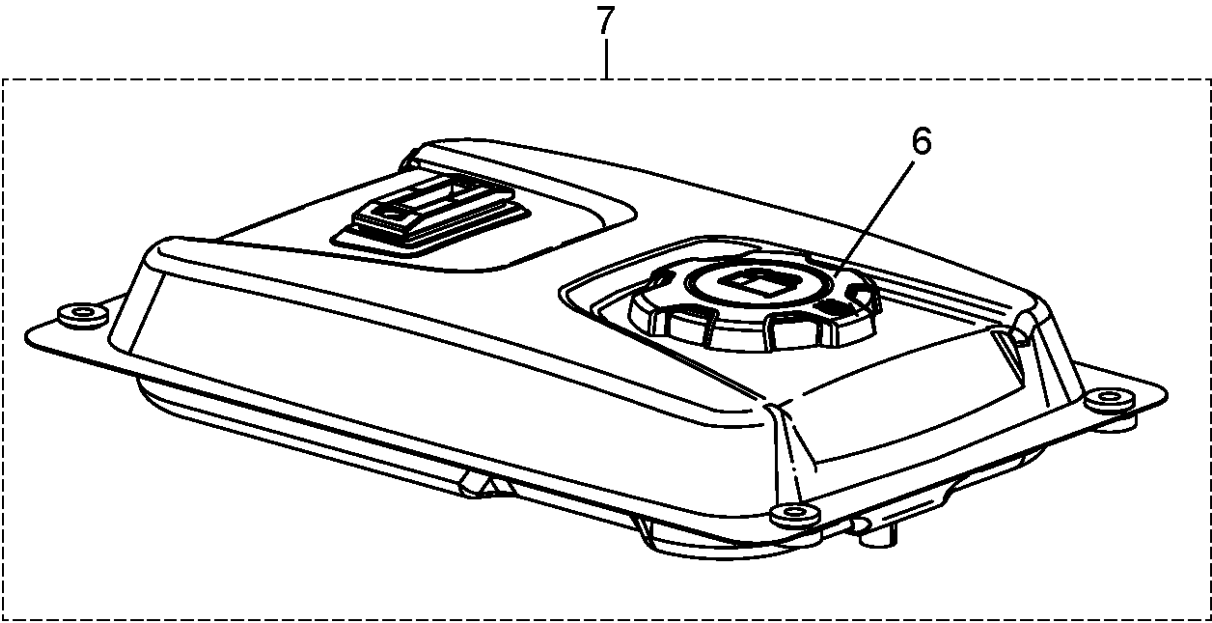

FRAME

G2500P, 967665006, 2018-08

Ref	Part No	Description	Remark	QTY KIT
1	596 70 07-01	FRAME		1
2	597 64 41-01	ANTIVIBRATION ELEMENT	KIT 4 PIECES	1