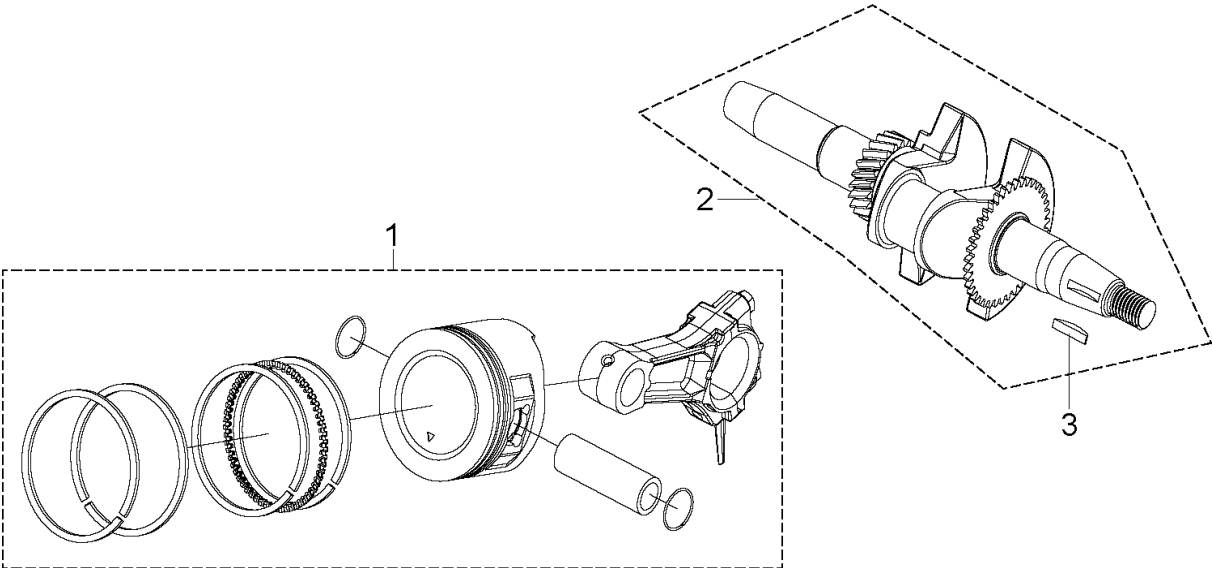

## ALTERNATOR

G2500P, 967665006, 2018-08

Ref	Part No	Description	Remark	QTY KIT
1	598 62 76-01	ALTERNATOR		1
8	596 60 63-01	REGULATOR		1

CRANKCASE

G2500P, 967665006, 2018-08

Ref	Part No	Description	Remark	QTY KIT
1	596 69 94-01	CRANKCASE ASSY		1
6	596 60 47-01	SENSOR		1
11	596 60 44-01	SEAL		1

CRANKCASE COVER

G2500P, 967665006, 2018-08

Ref	Part No	Description	Remark	QTY KIT
1	596 69 97-01	COVER ASSY		1
2	596 60 24-01	DIPSTICK		1
6	596 60 44-01	SEAL		1
8	588 00 27-01	GASKET		1

CRANKSHAFT

G2500P, 967665006, 2018-08

## CYLINDER

G2500P, 967665006, 2018-08

Ref	Part No	Description	Remark	QTY KIT
1	596 70 11-01	CYLINDER HEAD KIT		1
3	589 85 55-01	GASKET		1
5	590 37 83-01	SPARK PLUG		1
9	596 60 38-01	GASKET		1

## INLET MANIFOLD

G2500P, 967665006, 2018-08

Ref	Part No	Description	Remark	QTY KIT
1	596 70 16-01	INLET		1
4	596 57 67-01	CARBURETTOR		1
7	588 00 70-01	NUT		2
8	596 57 60-01	AIR FILTER		1
13	596 57 63-01	AIR FILTER		1
14	596 57 64-01	AIR FILTER		1