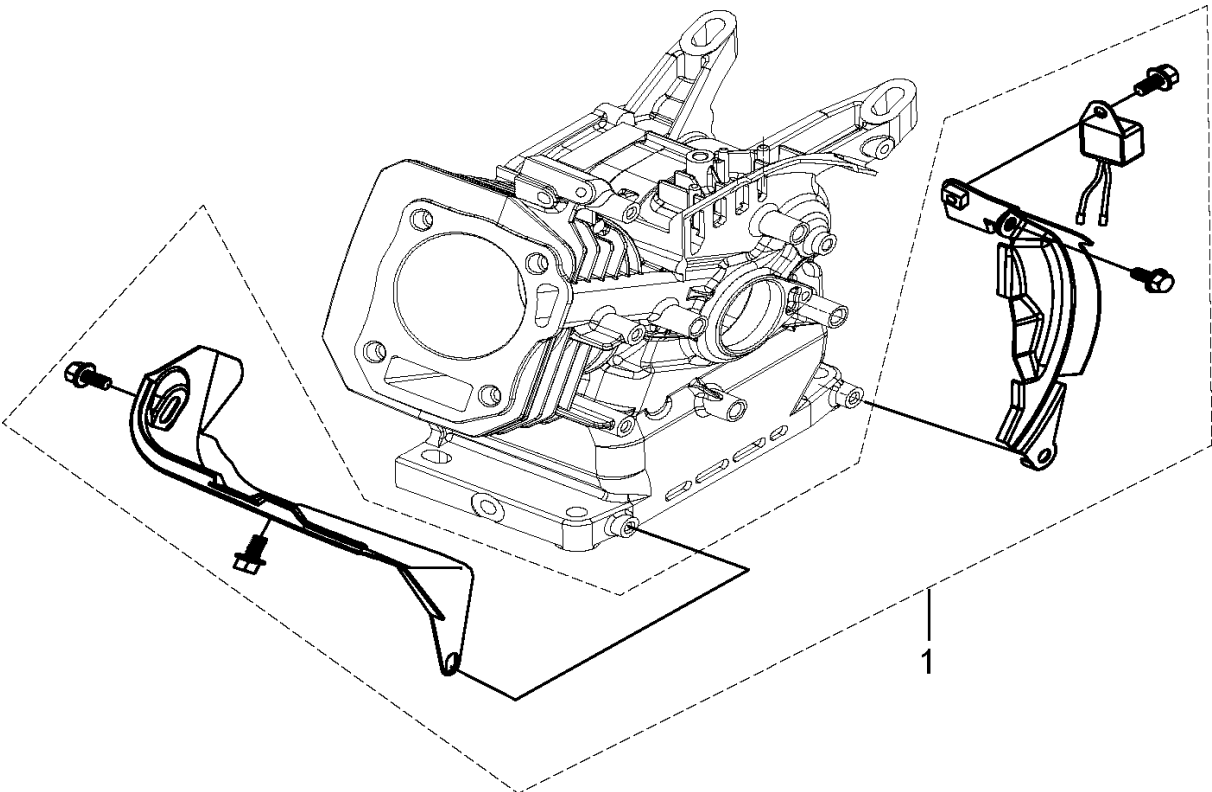

VALVE & CAMSHAFT

G2500P, 967665006, 2018-08

Ref	Part No	Description	Remark	QTY KIT
1	596 70 31-01	VALVE		1
2	596 70 27-01	VALVE KIT		1