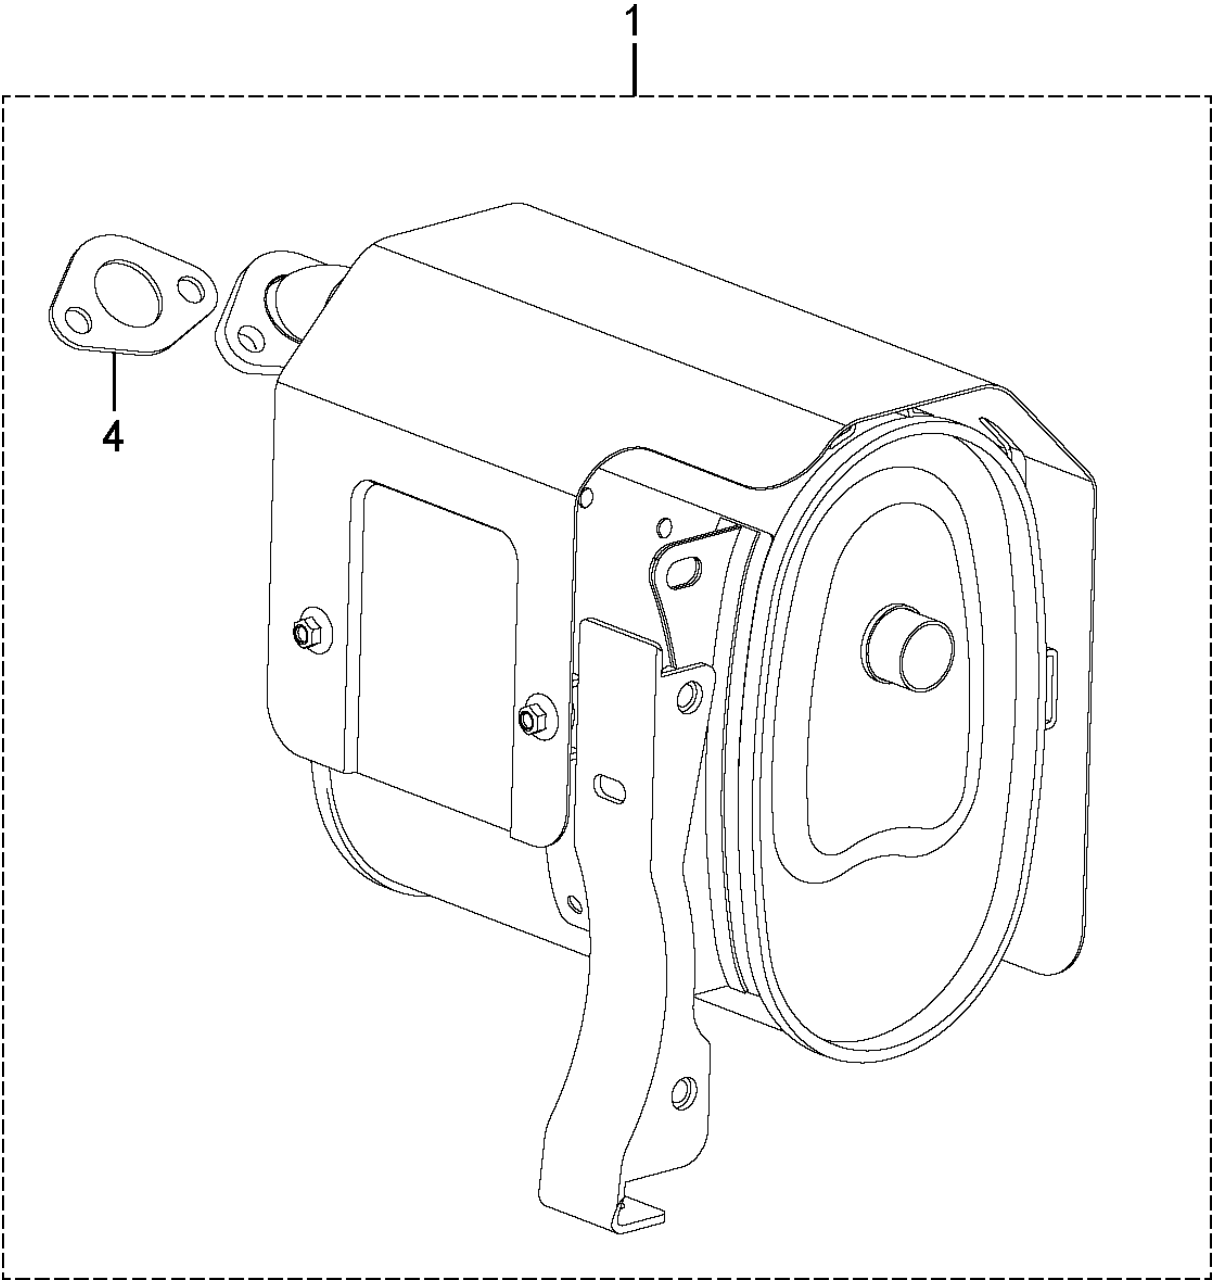

## INLET MANIFOLD

G2500P, 967665006, 2018-08

Ref	Part No	Description	Remark	QTY KIT
1	596 70 16-01	INLET		1
4	596 57 67-01	CARBURETTOR		1
7	588 00 70-01	NUT		2
8	596 57 60-01	AIR FILTER		1
13	596 57 63-01	AIR FILTER		1
14	596 57 64-01	AIR FILTER		1