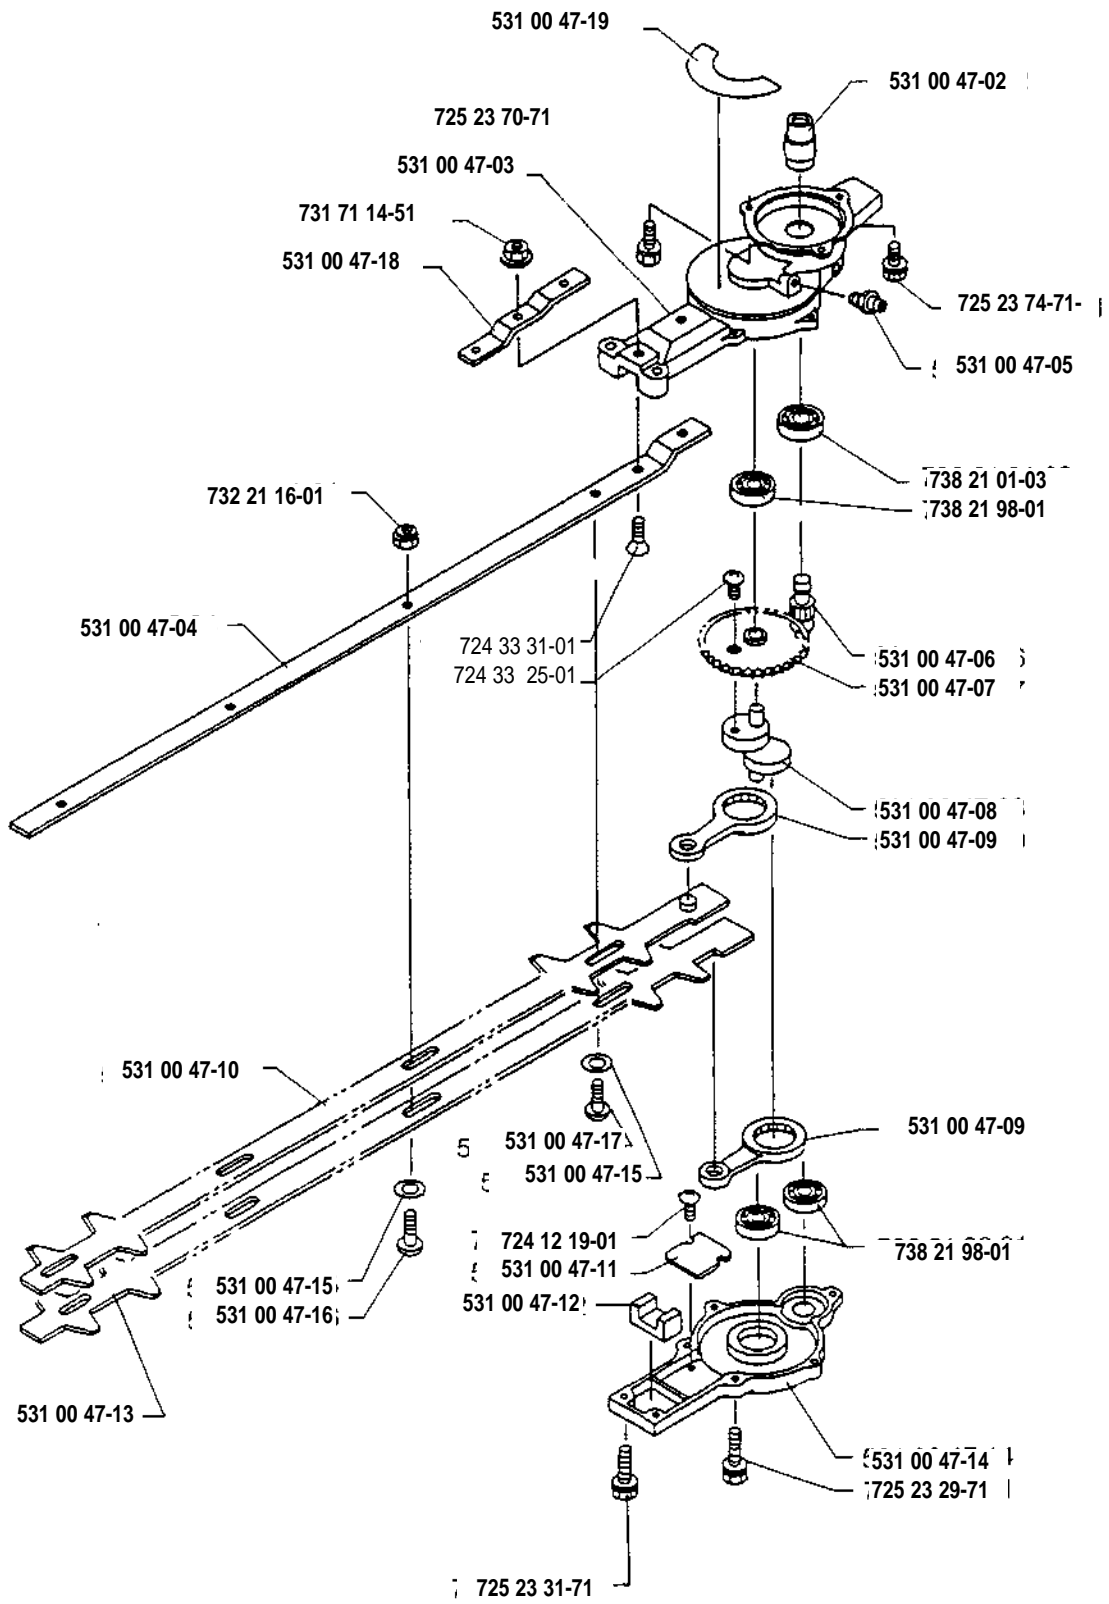

Hedge trimmer 125/132/LD

1.1993

Spare parts

Ersatzteile

Pièces détachées

Repuestos

Reservdelar

MODEL NUMBER H. TRIM

PARTNUMBER SQUARE

PARTNUMBER	H. TRIM	SQUARE
531 00 22-11	A	
531 00 40-25	B	
531 00 47-01	A	
531 00 47-02	A	
531 00 47-03	A	
531 00 47-04	A	
531 00 47-05	A	
531 00 47-06	A	
531 00 47-07	A	
531 00 47-08	A	
531 00 47-09	A	
531 00 47-10	A	
531 00 47-11	A	
531 00 47-12	A	
531 00 47-13	A	
531 00 47-14	A	
531 00 47-15	A	
531 00 47-16	A	
531 00 47-17	A	
531 00 47-18	A	
531 00 47-19	A	
531 00 47-20	B	
531 00 47-21	B	
531 00 47-22	B	
531 00 47-23	B	
531 00 47-24	B	
531 00 47-25	B	
531 00 47-26	B	
531 00 47-27	B	
531 00 47-28	B	
531 00 47-29	B	
724 12 19-01	A	
724 33 25-01	A	
724 33 31-01	A	
725 23 27-71	B	
725 23 29-71	A	
725 23 31-71	A	
725 23 33-71	B	
725 23 70-71	A	
725 23 74-71	A	
731 71 14-51	A	
732 21 16-01	A	
735 31 11-41	B	
735 31 25-10	B	
735 31 31-10	B	
738 21 01-03	A	
738 21 98-00	B	
738 21 98-01	A	
738 21 99-00	B	
738 21 99-01	B	
738 22 01-19	B	

A

compl 531 00 47-01

B

* compl 531 00 47-20