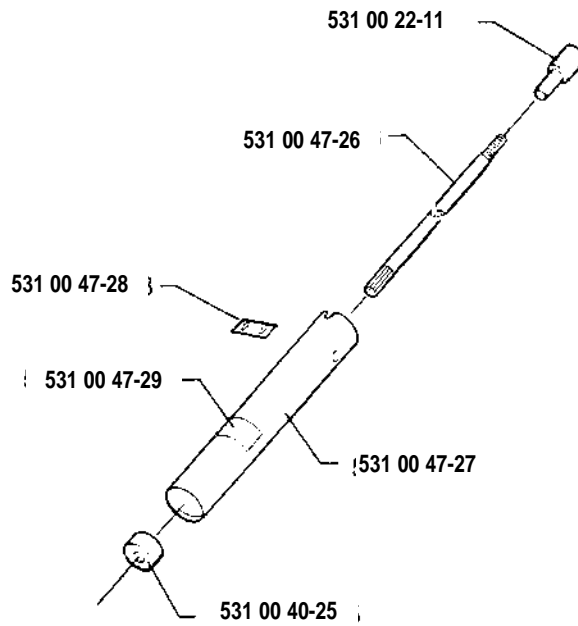

Hedge trimmer 125/132/LD

1.1993

Spare parts

Ersatzteile

Pièces détachées

Repuestos

Reservdelar

MODEL NUMBER H. TRIM

PARTNUMBER SQUARE

PARTNUMBER	H. TRIM	SQUARE
531 00 22-11	A	
531 00 40-25	B	
531 00 47-01	A	
531 00 47-02	A	
531 00 47-03	A	
531 00 47-04	A	
531 00 47-05	A	
531 00 47-06	A	
531 00 47-07	A	
531 00 47-08	A	
531 00 47-09	A	
531 00 47-10	A	
531 00 47-11	A	
531 00 47-12	A	
531 00 47-13	A	
531 00 47-14	A	
531 00 47-15	A	
531 00 47-16	A	
531 00 47-17	A	
531 00 47-18	A	
531 00 47-19	A	
531 00 47-20	B	
531 00 47-21	B	
531 00 47-22	B	
531 00 47-23	B	
531 00 47-24	B	
531 00 47-25	B	
531 00 47-26	B	
531 00 47-27	B	
531 00 47-28	B	
531 00 47-29	B	
724 12 19-01	A	
724 33 25-01	A	
724 33 31-01	A	
725 23 27-71	B	
725 23 29-71	A	
725 23 31-71	A	
725 23 33-71	B	
725 23 70-71	A	
725 23 74-71	A	
731 71 14-51	A	
732 21 16-01	A	
735 31 11-41	B	
735 31 25-10	B	
735 31 31-10	B	
738 21 01-03	A	
738 21 98-00	B	
738 21 98-01	A	
738 21 99-00	B	
738 21 99-01	B	
738 22 01-19	B	

A

compl 531 00 47-01

B

* compl 531 00 47-20