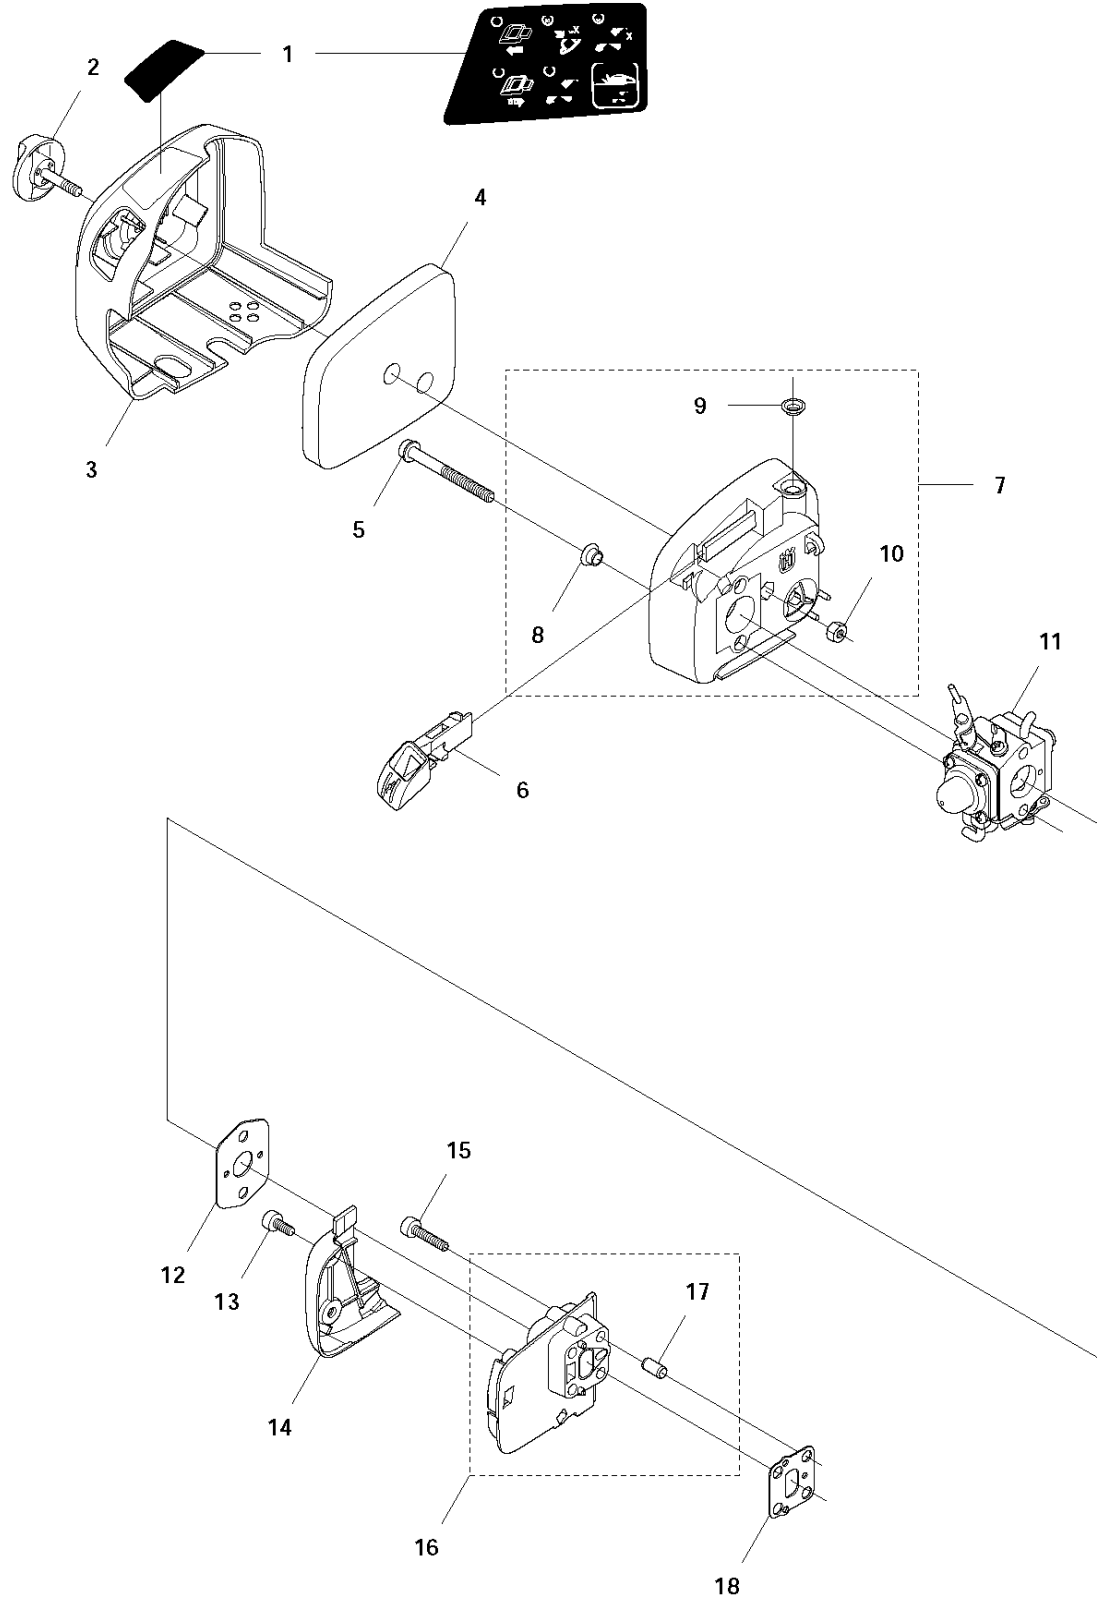

## STARTER

122 HD60, 2011-04

Ref	Part No	Description	Remark	QTY	KIT
1	523 00 92-01	STARTER ASSY		1	
2	575 48 95-01	STARTER HANDLE		1	1
3	523 00 99-01	STARTER HOUSING		1	1
4	575 89 64-01	SPRING		1	1
5	574 28 69-02	STARTER CORD		1	1
6	523 01 07-01	STARTER PULLEY		1	1
7	523 01 10-01	SPRING		1	1
8	523 01 12-01	DRIVER		1	1
9	577 22 61-03	SCREW ITXSCT		1	1
10	504 08 80-01	SCREW ITXSCM		4	
11	576 12 08-02	DECAL		1	

**B** 122HD60  
CYLINDER COVER

## CYLINDER COVER

122 HD60, 2011-04

Ref	Part No	Description	Remark	QTY	KIT
1	525 74 47-01	HEAT PROTECTOR		1	
2	504 08 80-01	SCREW ITXSCM		2	
3	575 43 47-01	CYLINDER COVER ASSY		1	
4	575 43 46-01	THREAD BUSHING		2	3

## CARBURETOR &amp; AIR FILTER

122 HD60, 2011-04

Ref	Part No	Description	Remark	QTY	KIT
1	576 64 56-01	DECAL		1	
2	537 21 32-09	KNOB		1	
3	523 01 31-01	AIR FILTER COVER		1	
4	523 01 34-01	AIR FILTER		1	
5	573 92 58-02	SCREW ITXSCFT		2	
6	523 01 25-01	CHOKE		1	
7	523 01 27-01	FILTER HOLDER ASSY		1	
8	544 10 58-02	TUBULAR RIVET		2	7
9	544 10 58-03	TUBULAR RIVET		1	7
10	731 23 14-01	HEXAGON NUT		1	7
11	523 01 24-01	CARBURETTOR		1	
12	525 54 85-01	GASKET		1	
13	574 44 40-02	SCREW ITXSCT		2	
14	576 27 75-01	BRACKET		1	
15	525 76 09-04	SCREW ITXSCM		4	
16	525 74 17-01	MANIFOLD		1	
17	522 91 13-01	TUBULAR RIVET		4	16
18	522 91 85-01	GASKET		1	