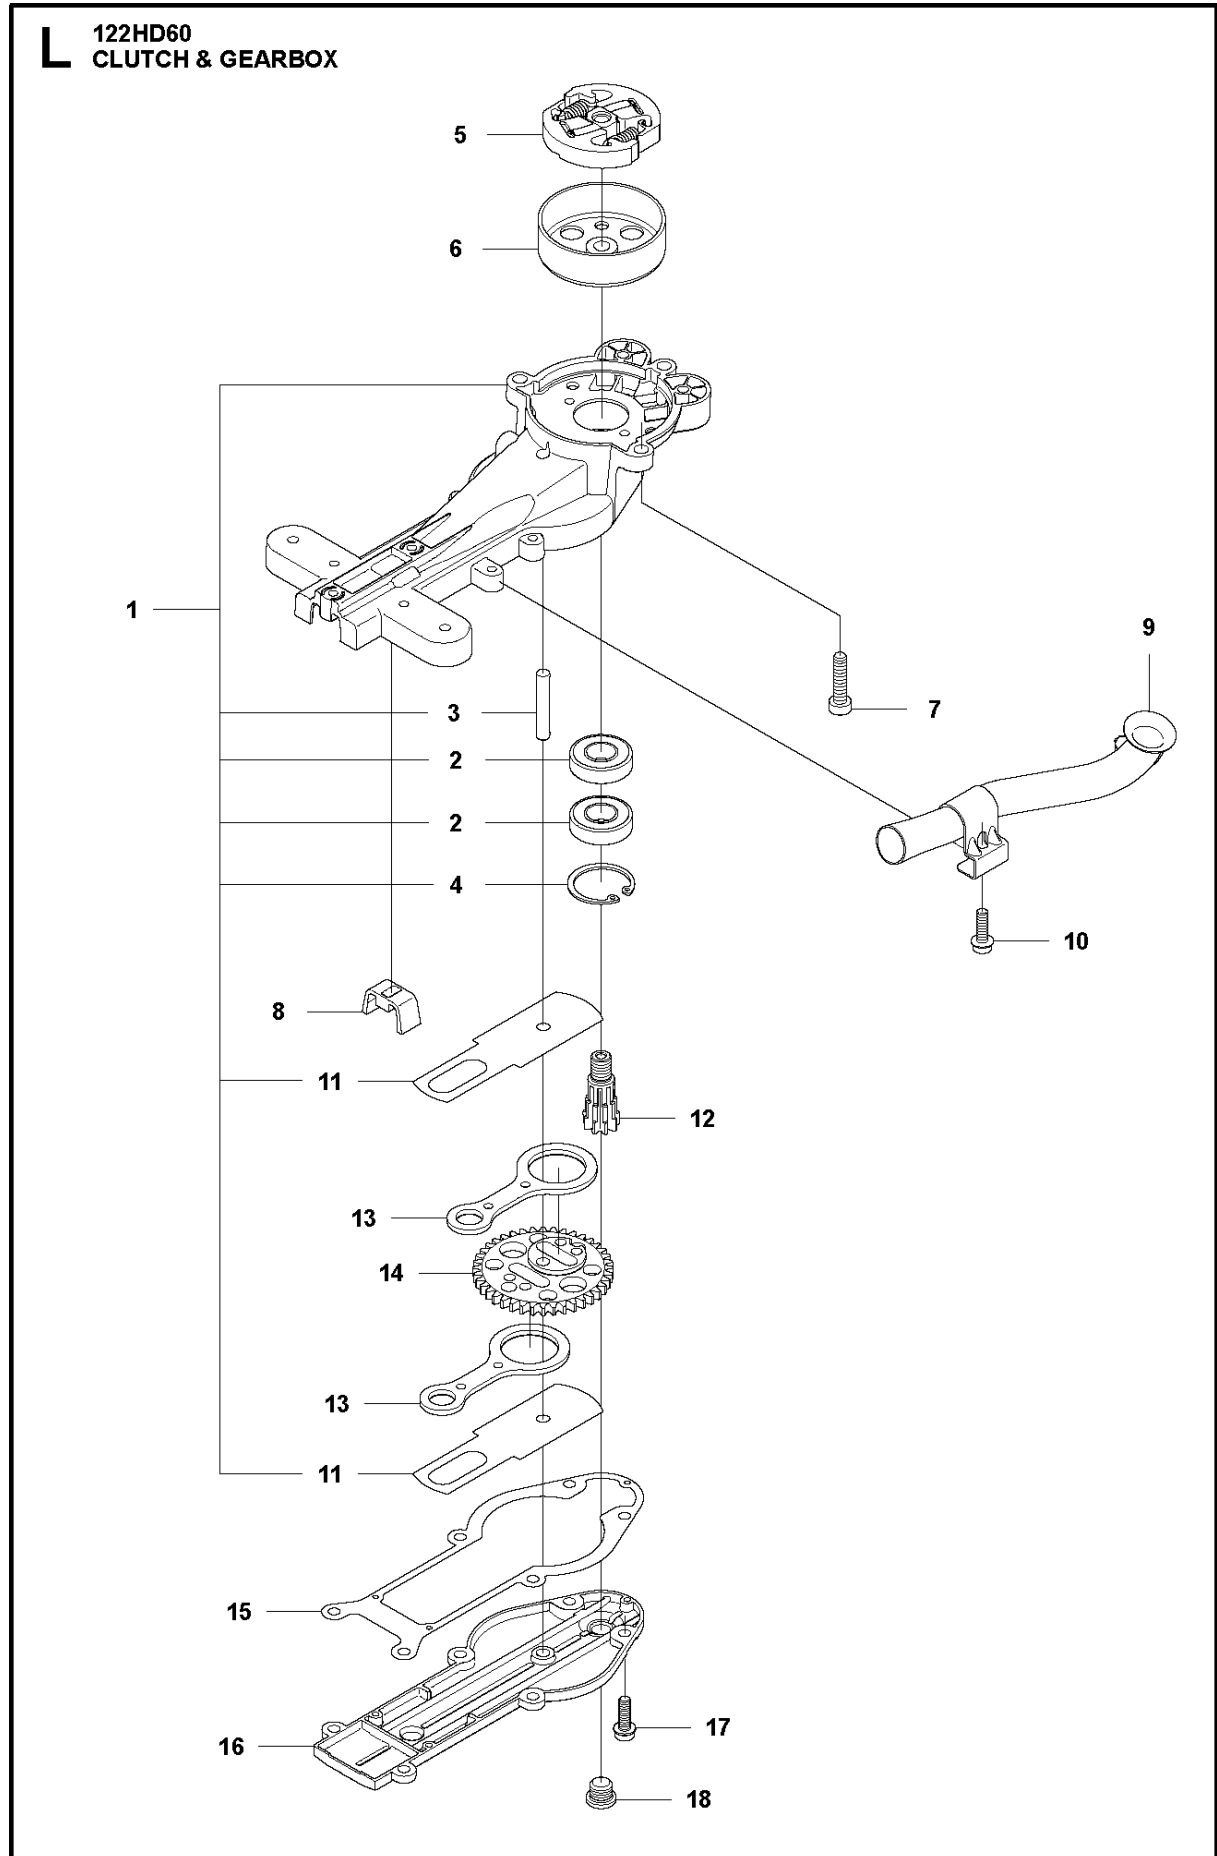

Ref	Part No	Description	Remark	QTY KIT
1	504 08 93-01	REAR HANDLE		1
2	504 08 97-01	THROTTLE LOCKOUT		1
3	504 08 94-01	THROTTLE CONTROL		1
4	504 08 96-01	SPRING		1
5	504 08 92-01	REAR HANDLE		1
6	537 41 90-01	SWITCH		1
7	574 48 88-02	SHORT CIRCUIT CABLE		1
8	575 57 21-01	THROTTLE CABLE ASSY		1
9	523 01 54-01	HANDLE HOLDER		1
10	573 92 58-01	SCREW ITXSCFT		6
11	525 63 35-01	ANTIVIBRATION ELEMENT		4
12	525 63 37-01	SLEEVE		2
13	734 18 14-55	WASHER		4
14	544 21 84-05	SCREW ITXSCM		2
15	587 13 00-02	LABEL		1
16	544 21 84-03	SCREW ITXSCM		2
17	525 63 36-01	ANTIVIBRATION ELEMENT		4
18	525 63 38-01	SLEEVE		2
19	504 09 12-01	HANDLE		1
20	575 23 20-02	O-RING		1
21	504 08 95-01	LOCKING BUTTON		1
22	504 08 98-01	RECOIL SPRING		1