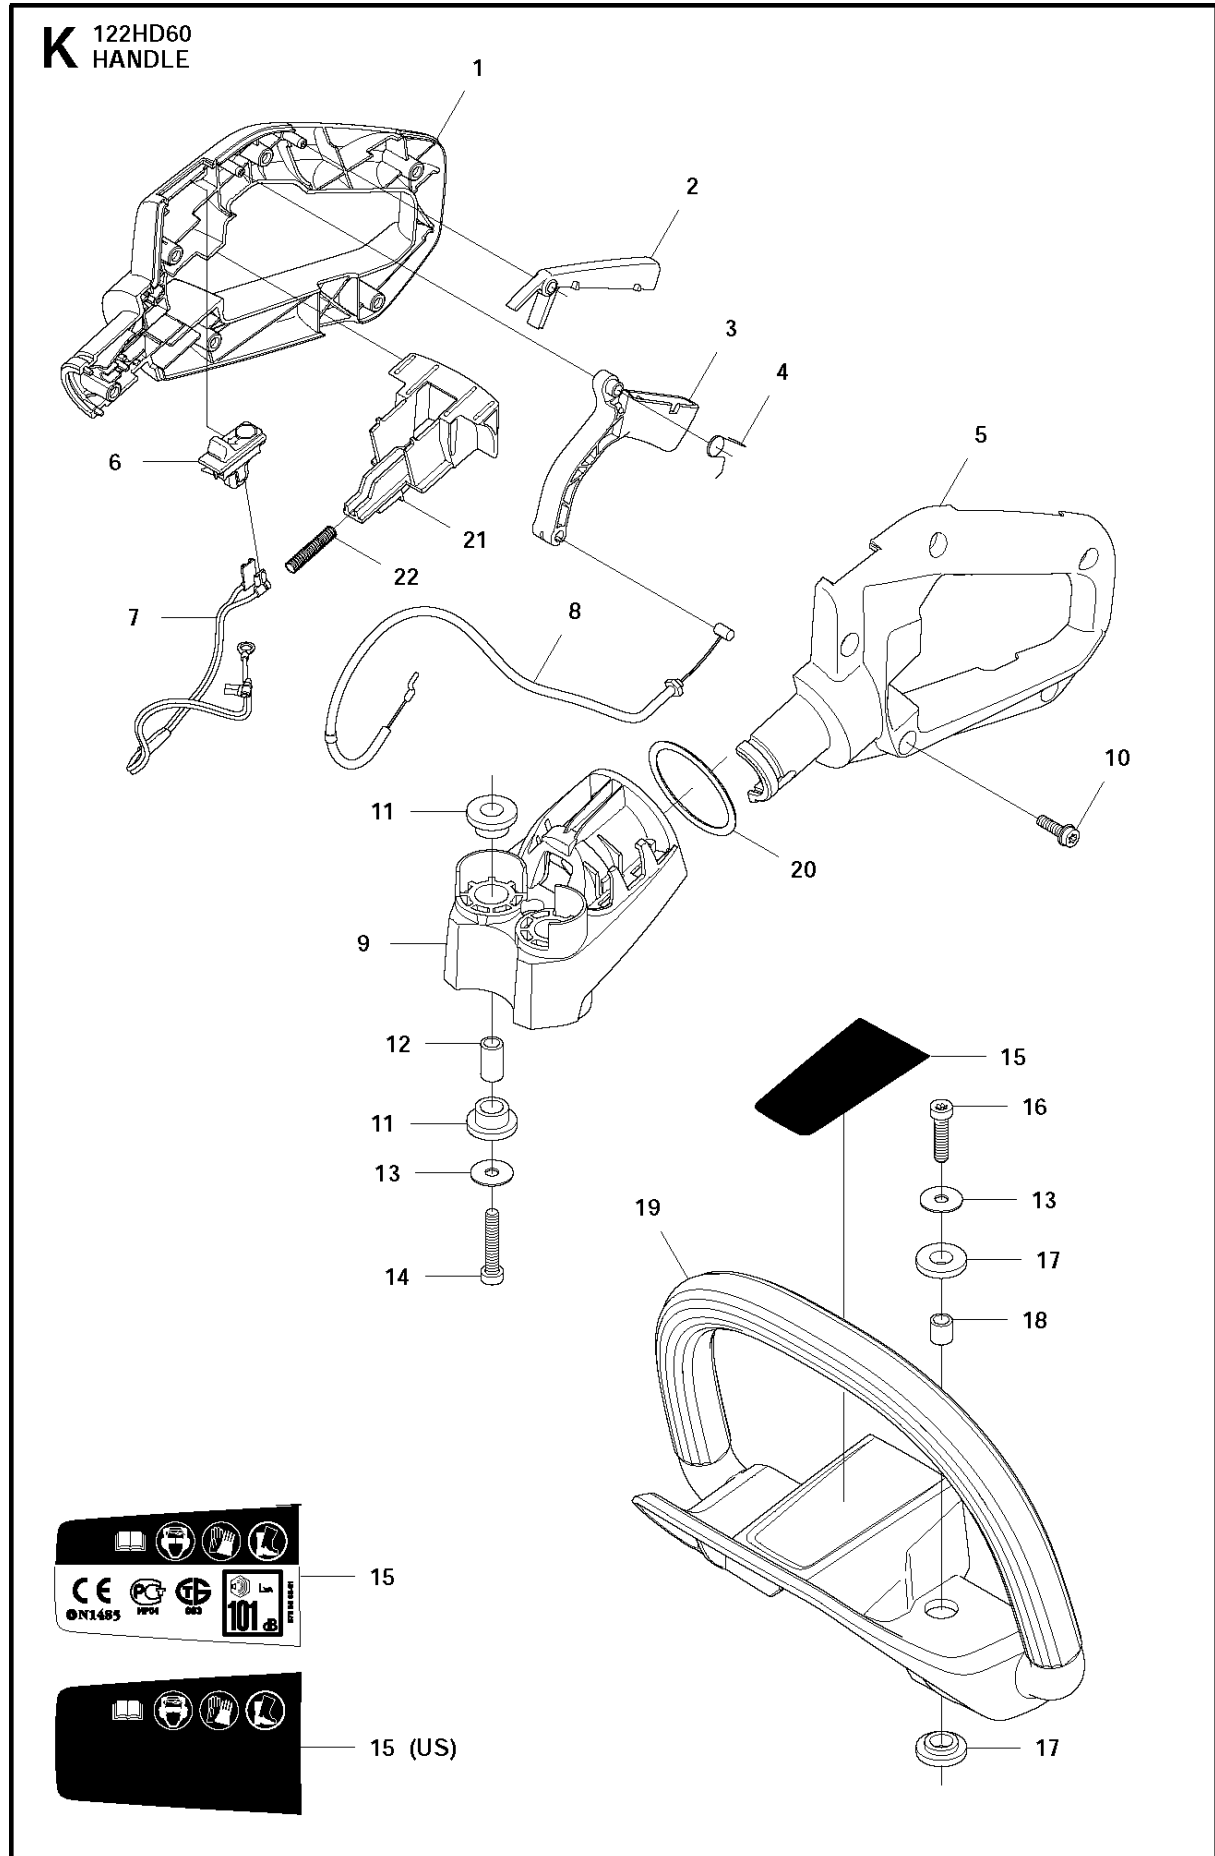

Ref	Part No	Description	Remark	QTY KIT
1	504 08 93-01	REAR HANDLE		1
2	504 08 97-01	THROTTLE LOCKOUT		1
3	504 08 94-01	THROTTLE CONTROL		1
4	504 08 96-01	SPRING		1
5	504 08 92-01	REAR HANDLE		1
6	537 41 90-01	SWITCH		1
7	574 48 88-02	SHORT CIRCUIT CABLE		1
8	575 57 21-01	THROTTLE CABLE ASSY		1
9	523 01 54-01	HANDLE HOLDER		1
10	573 92 58-01	SCREW ITXSCFT		6
11	525 63 35-01	ANTIVIBRATION ELEMENT		4
12	525 63 37-01	SLEEVE		2
13	734 18 14-55	WASHER		4
14	544 21 84-05	SCREW ITXSCM		2
15	587 13 00-02	LABEL		1
16	544 21 84-03	SCREW ITXSCM		2
17	525 63 36-01	ANTIVIBRATION ELEMENT		4
18	525 63 38-01	SLEEVE		2
19	504 09 12-01	HANDLE		1
20	575 23 20-02	O-RING		1
21	504 08 95-01	LOCKING BUTTON		1
22	504 08 98-01	RECOIL SPRING		1