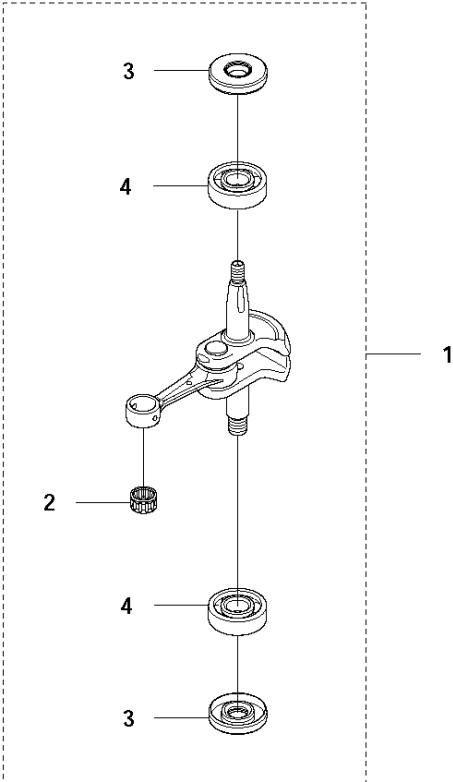

## CYLINDER PISTON

122 HD60, 2011-04

Ref	Part No	Description	Remark	QTY	KIT
1	577 38 03-01	CYLINDER		1	
2	510 22 36-02	PISTON ASSY		1	1
3	737 44 08-00	CIRCLIP		2	1,2
4	525 57 77-01	WASHER		2	1,2
5	505 15 58-01	PISTON RING		1	1,2
6	575 50 49-01	NEEDLE BEARING		1	1,2
7	525 82 50-01	SCREW ITXSCM		2	
8	525 52 21-01	GASKET		1	
9	523 01 35-01	HEAT DEFLECTOR		1	

## CRANKCASE

122 HD60, 2011-04

Ref	Part No	Description	Remark	QTY	KIT
1	577 66 99-01	CRANKCASE		1	
2	525 86 38-01	PIN		2	1
3	525 63 73-01	SEALING RING		2	1
4	735 31 27-10	CIRCLIP		2	1
5	525 82 50-01	SCREW ITXSCM		3	1
6	525 72 84-01	BALL BEARING		2	1
7	525 52 19-01	GASKET		1	1

**J** 122HD60  
CRANK SHAFT

CRANKSHAFT

122 HD60, 2011-04

Ref	Part No	Description	Remark	QTY KIT	
1	577 67 00-01	CRANKSHAFT KIT		1	
2	575 50 49-01	NEEDLE BEARING		1	1
3	525 63 73-01	SEALING RING		2	1
4	525 72 84-01	BALL BEARING		2	1

Ref	Part No	Description	Remark	QTY KIT
1	504 08 93-01	REAR HANDLE		1
2	504 08 97-01	THROTTLE LOCKOUT		1
3	504 08 94-01	THROTTLE CONTROL		1
4	504 08 96-01	SPRING		1
5	504 08 92-01	REAR HANDLE		1
6	537 41 90-01	SWITCH		1
7	574 48 88-02	SHORT CIRCUIT CABLE		1
8	575 57 21-01	THROTTLE CABLE ASSY		1
9	523 01 54-01	HANDLE HOLDER		1
10	573 92 58-01	SCREW ITXSCFT		6
11	525 63 35-01	ANTIVIBRATION ELEMENT		4
12	525 63 37-01	SLEEVE		2
13	734 18 14-55	WASHER		4
14	544 21 84-05	SCREW ITXSCM		2
15	587 13 00-02	LABEL		1
16	544 21 84-03	SCREW ITXSCM		2
17	525 63 36-01	ANTIVIBRATION ELEMENT		4
18	525 63 38-01	SLEEVE		2
19	504 09 12-01	HANDLE		1
20	575 23 20-02	O-RING		1
21	504 08 95-01	LOCKING BUTTON		1
22	504 08 98-01	RECOIL SPRING		1