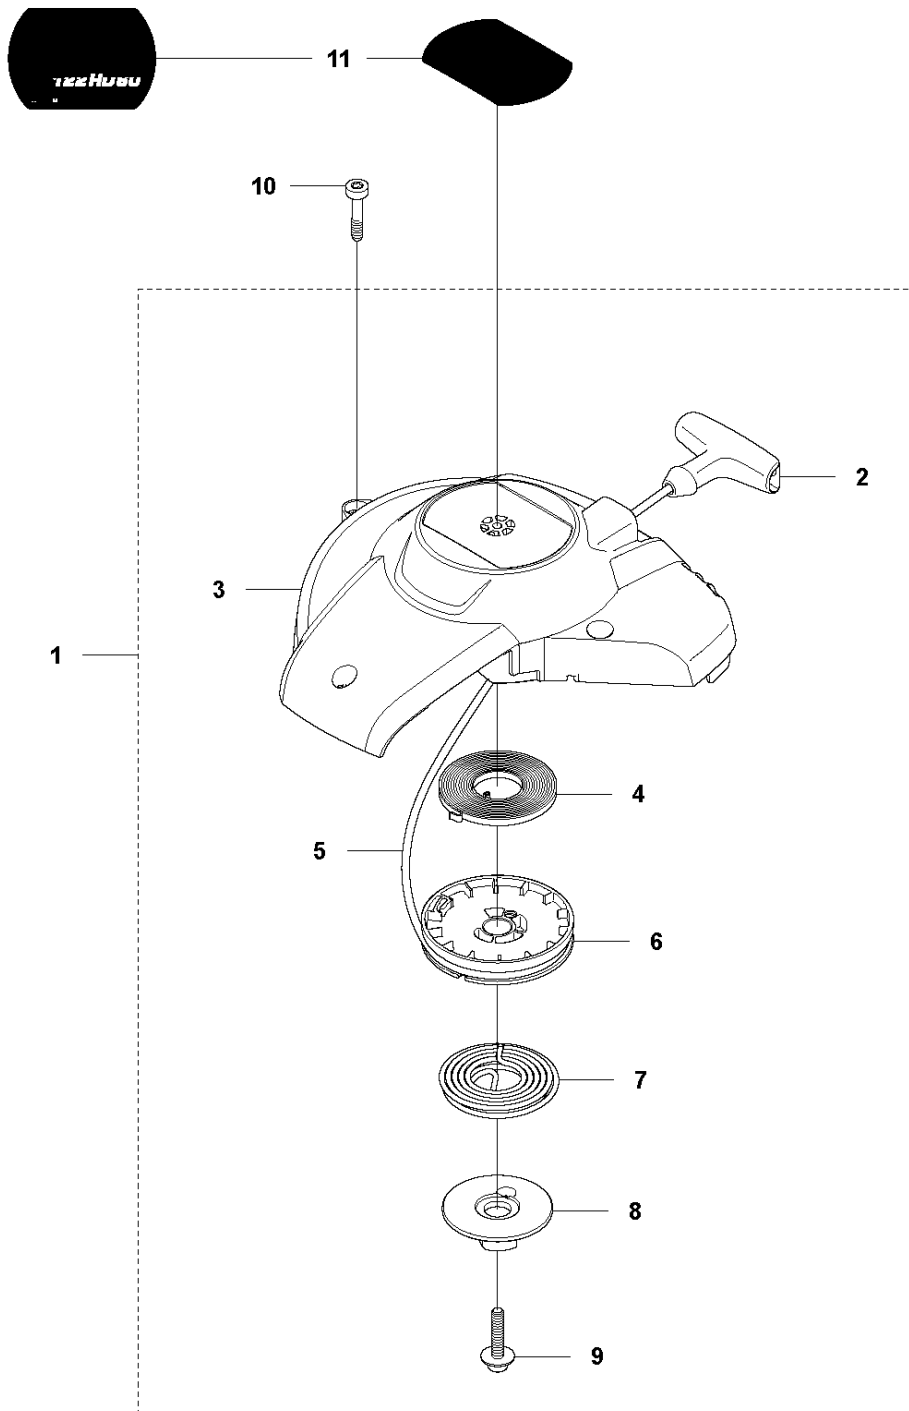

# SPARE PARTS LIST

HEDGE TRIMMERS/POLE HEDGE  
TRIMMERS

122 HD60, 2011-04

**A** 122HD60  
STARTER

## STARTER

122 HD60, 2011-04

Ref	Part No	Description	Remark	QTY	KIT
1	523 00 92-01	STARTER ASSY		1	
2	575 48 95-01	STARTER HANDLE		1	1
3	523 00 99-01	STARTER HOUSING		1	1
4	575 89 64-01	SPRING		1	1
5	574 28 69-02	STARTER CORD		1	1
6	523 01 07-01	STARTER PULLEY		1	1
7	523 01 10-01	SPRING		1	1
8	523 01 12-01	DRIVER		1	1
9	577 22 61-03	SCREW ITXSCT		1	1
10	504 08 80-01	SCREW ITXSCM		4	
11	576 12 08-02	DECAL		1	

**B** 122HD60  
CYLINDER COVER

## CARBURETOR &amp; AIR FILTER

122 HD60, 2011-04

Ref	Part No	Description	Remark	QTY	KIT
1	576 64 56-01	DECAL		1	
2	537 21 32-09	KNOB		1	
3	523 01 31-01	AIR FILTER COVER		1	
4	523 01 34-01	AIR FILTER		1	
5	573 92 58-02	SCREW ITXSCFT		2	
6	523 01 25-01	CHOKE		1	
7	523 01 27-01	FILTER HOLDER ASSY		1	
8	544 10 58-02	TUBULAR RIVET		2	7
9	544 10 58-03	TUBULAR RIVET		1	7
10	731 23 14-01	HEXAGON NUT		1	7
11	523 01 24-01	CARBURETTOR		1	
12	525 54 85-01	GASKET		1	
13	574 44 40-02	SCREW ITXSCT		2	
14	576 27 75-01	BRACKET		1	
15	525 76 09-04	SCREW ITXSCM		4	
16	525 74 17-01	MANIFOLD		1	
17	522 91 13-01	TUBULAR RIVET		4	16
18	522 91 85-01	GASKET		1	