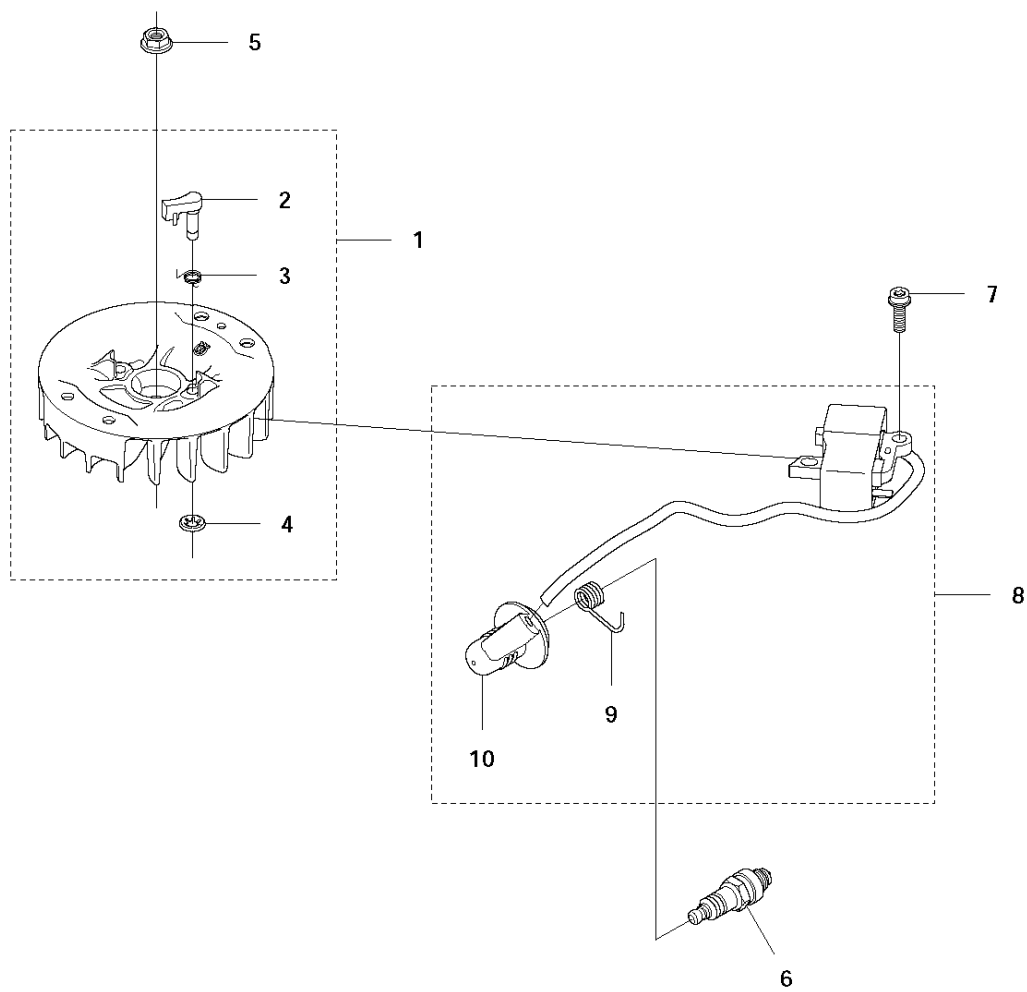

E 122HD60
IGNITION SYSTEM

IGNITION SYSTEM

122 HD60, 2011-04

Ref	Part No	Description	Remark	QTY KIT	
1	525 73 95-01	FLYWHEEL ASSY		1	
2	525 63 71-01	STARTER PAWL		2	1
3	573 95 15-01	SPRING		2	1
4	735 58 30-00	WASHER		2	1
5	731 71 16-51	HEXAGON NUT FLANGE		1	
6	503 23 54-01	SPARK PLUG		1	
7	525 75 51-01	SCREW ITXSCFM		2	
8	525 87 33-01	IGNITION MODULE		1	
9	501 48 56-01	CONTACT SPRING		1	8
10	577 57 25-01	SPARK PLUG CAP		1	8