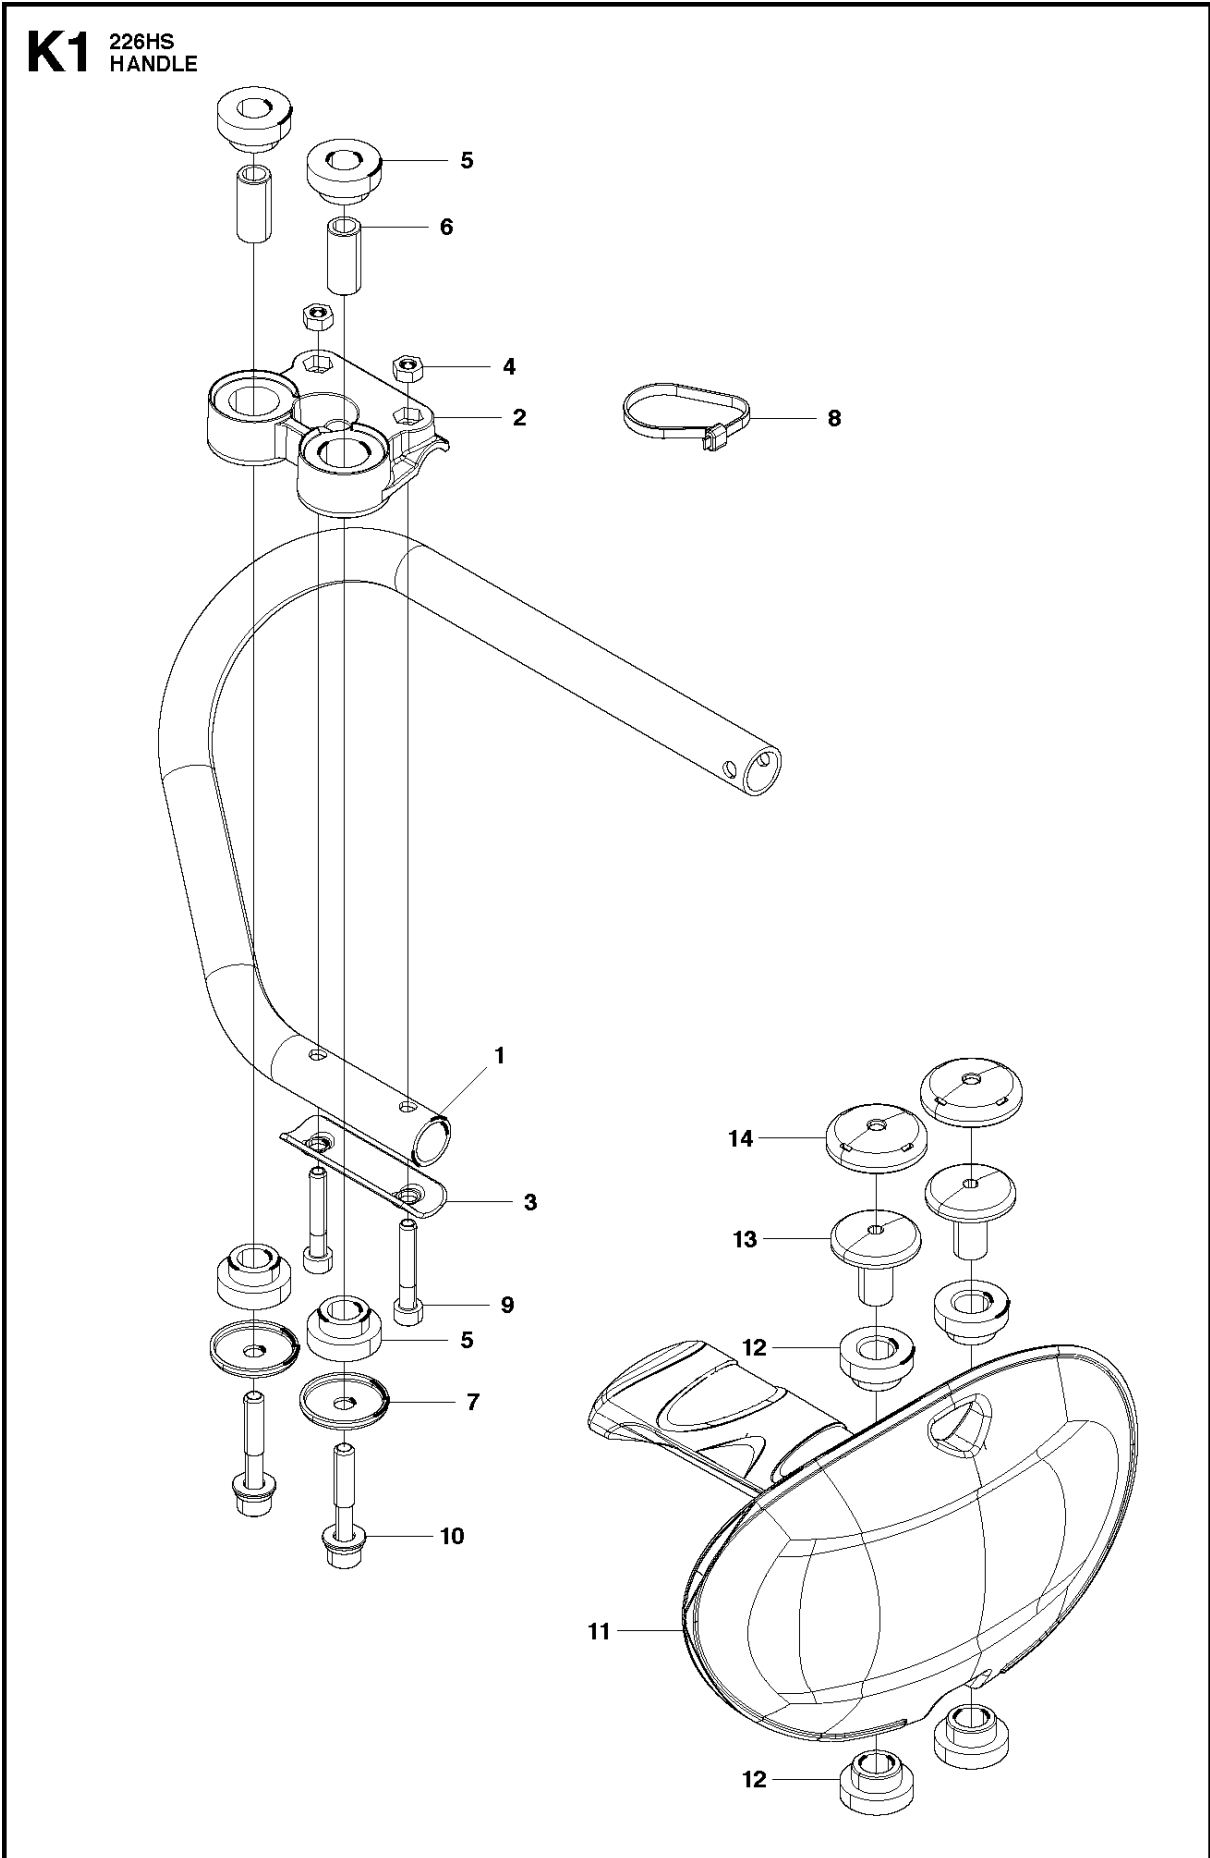

SPARE PARTS LIST

HEDGE TRIMMERS/POLE HEDGE
TRIMMERS

226 HS75 S, 967279603,
20153600001-Current

CUTTING EQUIPMENT

226 HS75 S, 967279603, 20153600001-Current

Ref	Part No	Description	Remark	QTY	KIT
1	587 53 31-01	BLADE		1	
2	527 87 39-01	PLATE,UPPER		1	1
3	527 87 40-01	PLATE,LOWER		1	1
4	527 87 32-01	BLADE,LOWER		1	1
5	527 87 33-01	BLADE,UPPER		1	1
6	527 87 41-01	SPACER		5	1
7	574 61 00-01	BOLT		4	1
8	504 11 43-01	SCREW		3	1
9	521 51 71-01	BOLT		1	1
10	527 27 45-01	PIPE,SHAFT-G		5	1
11	527 87 42-01	PLATE		1	1
12	527 87 43-01	BRACKET		1	1
13	527 87 47-01	COVER		1	1
14	506 62 92-01	PLATE		1	
15	575 27 55-01	SCREW		4	
16	527 87 46-01	SPACER		4	1
17	578 79 69-01	BOLT		1	1

CLUTCH

226 HS75 S, 967279603, 20153600001-Current

Ref	Part No	Description	Remark	QTY	KIT
1	586 93 71-01	GEAR CASE		1	
2	529 26 98-01	BEARING		2	1
3	506 60 99-01	SNAP RING		1	1
4	506 62 69-01	PLATE		1	1
5	506 68 88-01	BOLT		2	1
6	586 93 72-01	GEAR CASE		1	
7	506 62 69-01	PLATE		1	6
8	506 68 88-01	BOLT		2	6
9	506 68 83-01	GASKET		1	
10	506 61 95-01	DRUM		1	
11	506 62 72-01	GEAR		1	
12	506 68 87-01	GEAR		1	
13	586 93 75-01	ROD		2	
14	505 17 15-01	FITTING		1	
15	506 68 89-01	FELT		1	
16	575 70 10-01	SCREW		6	
17	521 51 75-01	BOLT		3	
18	506 62 94-01	CLUTCH		1	
19	506 68 58-01	SPRING		1	18
20	505 05 44-01	WASHER		2	
21	506 61 38-01	WASHER		2	
22	506 65 22-01	BOLT		2	
23	506 65 21-01	PLATE		1	
24	506 61 42-01	WASHER		1	
25	506 68 78-01	NUT		1	

HANDLE

226 HS75 S, 967279603, 20153600001-Current

Ref	Part No	Description	Remark	QTY KIT
1	506 68 72-01	PIPE		1
2	506 68 73-01	MOUNT		1
3	506 68 74-01	PLATE		1
4	505 17 23-01	NUT		2
5	506 68 65-01	ABSORBER		4
6	506 68 71-01	COLLAR		2
7	506 68 68-01	WASHER		2
8	506 61 05-01	BAND		1
9	515 38 81-01	BOLT		2
10	521 86 25-01	BOLT		2
11	506 62 91-01	HANDLE		1
12	506 62 76-01	SPACER		4
13	506 68 66-01	HOLDER		2
14	506 68 67-01	HUB CAP		2