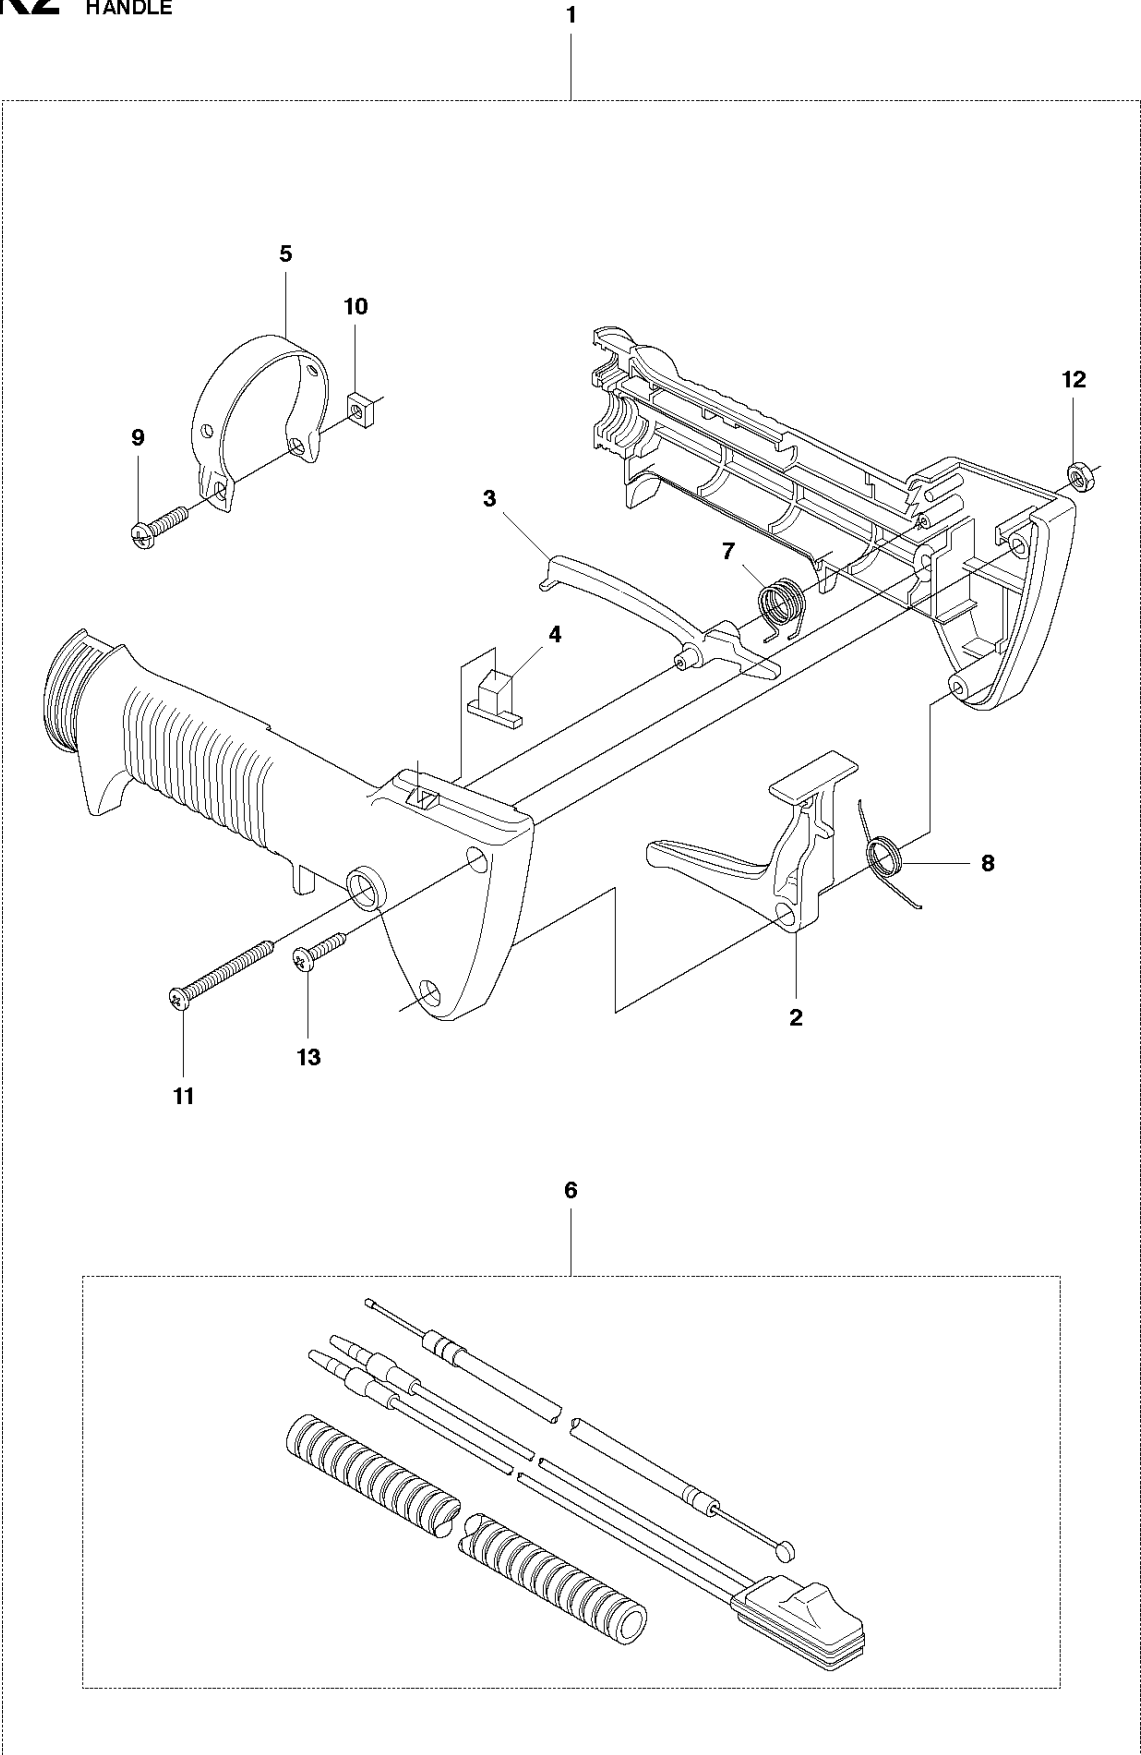

K2 226HS
HANDLE

HANDLE

226 HS75 S, 967279603, 20153600001-Current

Ref	Part No	Description	Remark	QTY	KIT
1	506 68 70-01	LEVER		1	
2	506 61 16-01	LEVER		1	1
3	506 61 17-01	LEVER		1	1
4	506 61 73-01	TOP		1	1
5	506 61 18-01	CLAMP		1	1
6	506 68 69-01	CABLE ASSY		1	1
7	506 61 19-01	SPRING		1	1
8	506 61 20-01	SPRING		1	1
9	506 60 97-01	SCREW		1	1
10	506 61 21-01	NUT		1	1
11	506 60 96-01	SCREW		1	1
12	575 52 11-01	NUT		1	1
13	506 61 23-01	SCREW		1	1