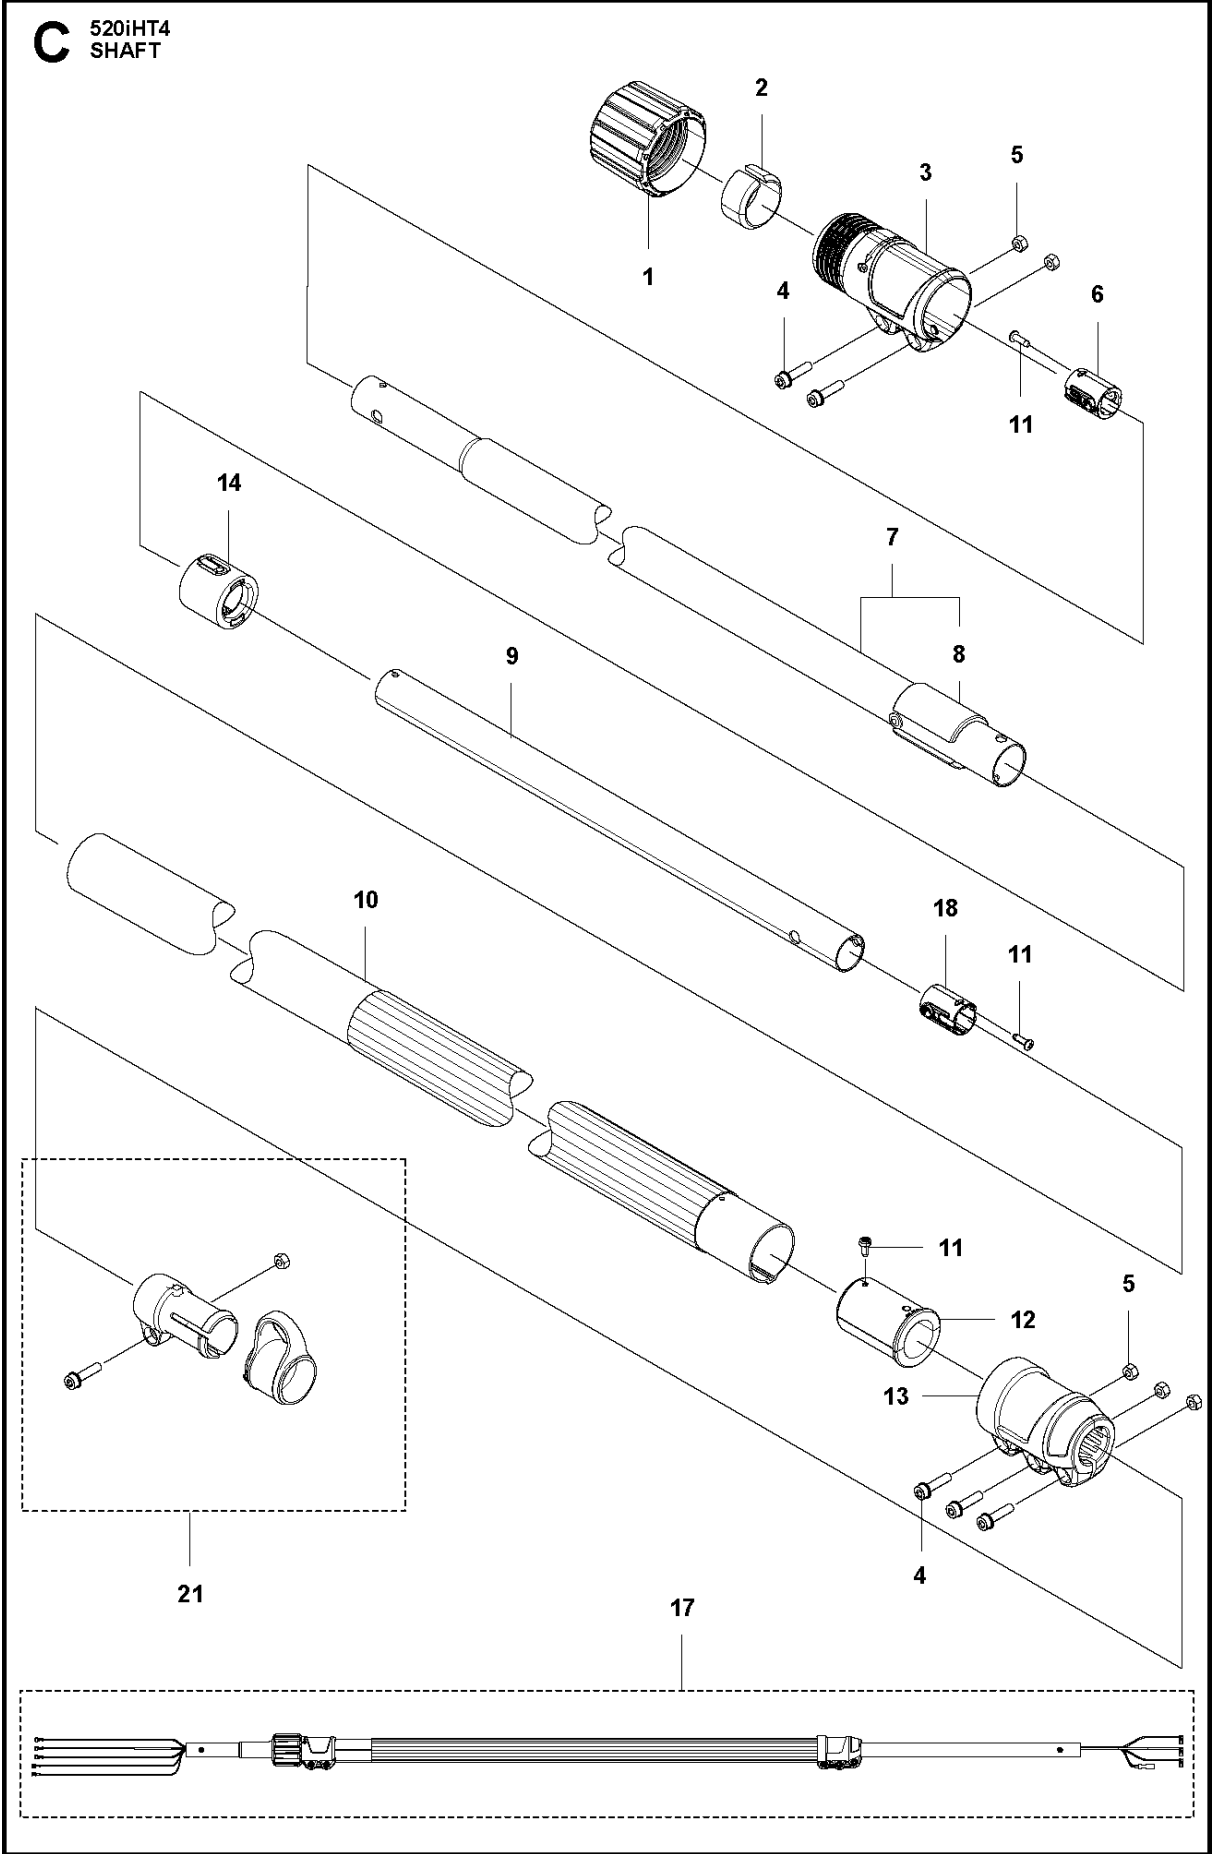

SPARE PARTS LIST

HEDGE TRIMMERS/POLE HEDGE
TRIMMERS

520iHT4, 2019-10

A 520iHT4
CUTTING

CUTTING EQUIPMENT

520iHT4, 2019-10

Ref	Part No	Description	Remark	QTY	KIT
1	582 19 29-01	CUTTING DECK		1	
2	579 63 31-01	HEXAGON NUT		7	1
3	579 69 38-01	BAR		1	1
4	579 69 37-01	WEAR PLATE		1	1
5	582 19 26-01	BLADE		1	1
6	582 19 26-01	BLADE		1	1
7	582 19 27-01	SPACER		9	1
8	503 23 00-24	WASHER		5	1
9	584 15 22-01	SCREW IHSCFM		5	1
10	579 69 42-01	TRANSPORT GUARD		1	1
11	503 22 00-09	HEXAGON NUT		3	
12	503 20 07-78	SCREW IHSCFM		1	1
13	584 15 22-02	SCREW IHSCFM		2	1
14	503 20 02-40	SCREW IHSCFM		1	1
15	578 37 22-01	GASKET		1	1
16	580 93 15-01	SUPPORT		1	1
17	579 69 40-01	BAR		1	1
18	582 19 28-01	BRACKET		1	

TUBE

520iHT4, 2019-10

Ref	Part No	Description	Remark	QTY KIT
1	510 09 61-01	NUT		1
2	522 74 26-01	RING		1
3	510 09 60-01	CLAMPING SLEEVE		1
4	503 20 07-76	SCREW IHSCFM		5
5	731 23 14-01	HEXAGON NUT		6
6	586 87 30-01	SPACER		1
7	599 26 11-01	TUBE ASSY		1
8	587 00 48-01	GUIDE BUSHING		1
9	597 26 77-01	TUBE		1
10	597 26 74-01	TUBE		1
11	530 01 60-64	SCREW		3
12	587 73 06-01	SLEEVE		1
13	522 59 70-01	CLAMPING SLEEVE		1
14	597 26 82-01	BUSHING		1
17	597 26 81-01	WIRING ASSY		1
18	597 79 81-01	SPACER		1
21	522 92 08-02	CORD BRACKET		1