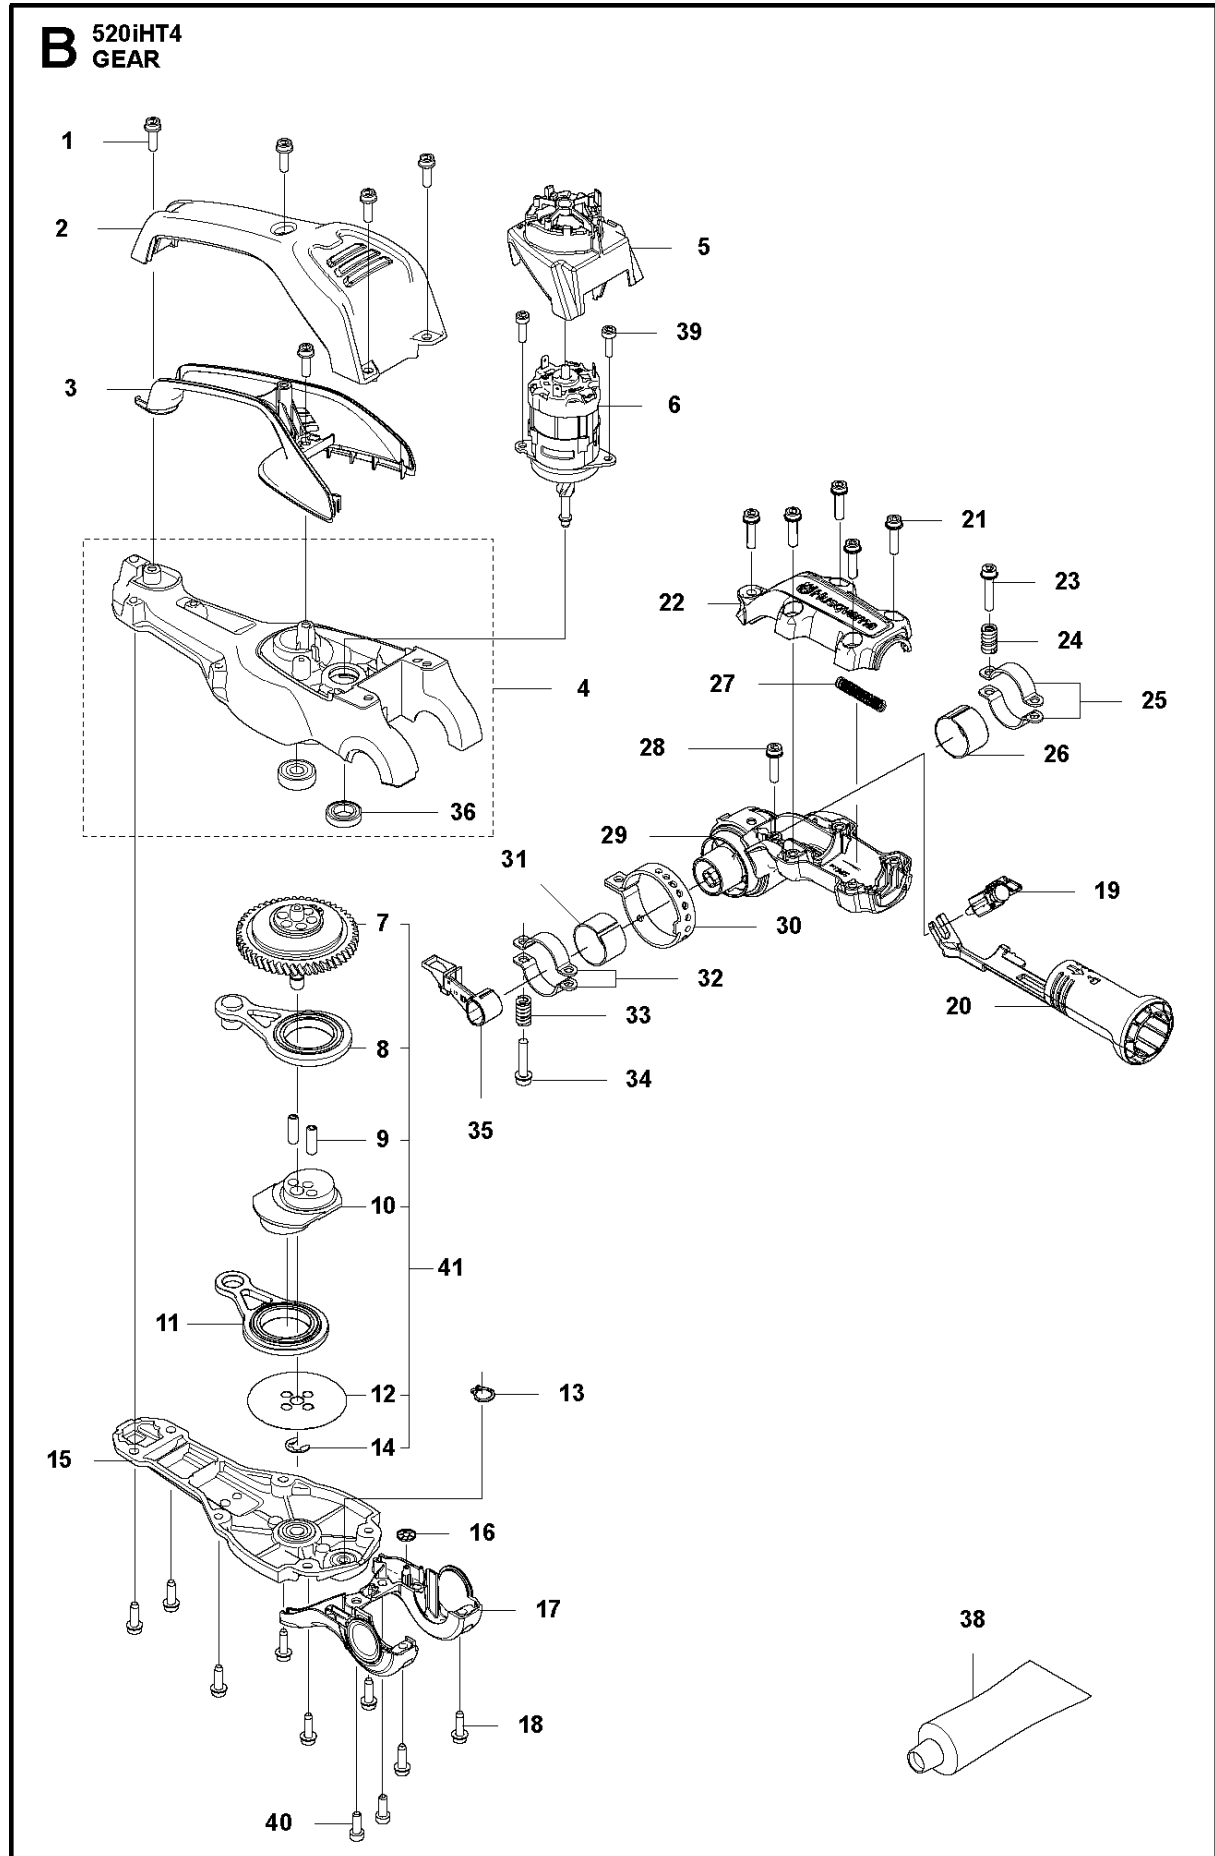

SPARE PARTS LIST

HEDGE TRIMMERS/POLE HEDGE
TRIMMERS

520iHT4, 2019-10

A 520iHT4
CUTTING

CUTTING EQUIPMENT

520iHT4, 2019-10

Ref	Part No	Description	Remark	QTY	KIT
1	582 19 29-01	CUTTING DECK		1	
2	579 63 31-01	HEXAGON NUT		7	1
3	579 69 38-01	BAR		1	1
4	579 69 37-01	WEAR PLATE		1	1
5	582 19 26-01	BLADE		1	1
6	582 19 26-01	BLADE		1	1
7	582 19 27-01	SPACER		9	1
8	503 23 00-24	WASHER		5	1
9	584 15 22-01	SCREW IHSCFM		5	1
10	579 69 42-01	TRANSPORT GUARD		1	1
11	503 22 00-09	HEXAGON NUT		3	
12	503 20 07-78	SCREW IHSCFM		1	1
13	584 15 22-02	SCREW IHSCFM		2	1
14	503 20 02-40	SCREW IHSCFM		1	1
15	578 37 22-01	GASKET		1	1
16	580 93 15-01	SUPPORT		1	1
17	579 69 40-01	BAR		1	1
18	582 19 28-01	BRACKET		1	

TUBE

520iHT4, 2019-10

Ref	Part No	Description	Remark	QTY KIT
1	510 09 61-01	NUT		1
2	522 74 26-01	RING		1
3	510 09 60-01	CLAMPING SLEEVE		1
4	503 20 07-76	SCREW IHSCFM		5
5	731 23 14-01	HEXAGON NUT		6
6	586 87 30-01	SPACER		1
7	599 26 11-01	TUBE ASSY		1
8	587 00 48-01	GUIDE BUSHING		1
9	597 26 77-01	TUBE		1
10	597 26 74-01	TUBE		1
11	530 01 60-64	SCREW		3
12	587 73 06-01	SLEEVE		1
13	522 59 70-01	CLAMPING SLEEVE		1
14	597 26 82-01	BUSHING		1
17	597 26 81-01	WIRING ASSY		1
18	597 79 81-01	SPACER		1
21	522 92 08-02	CORD BRACKET		1