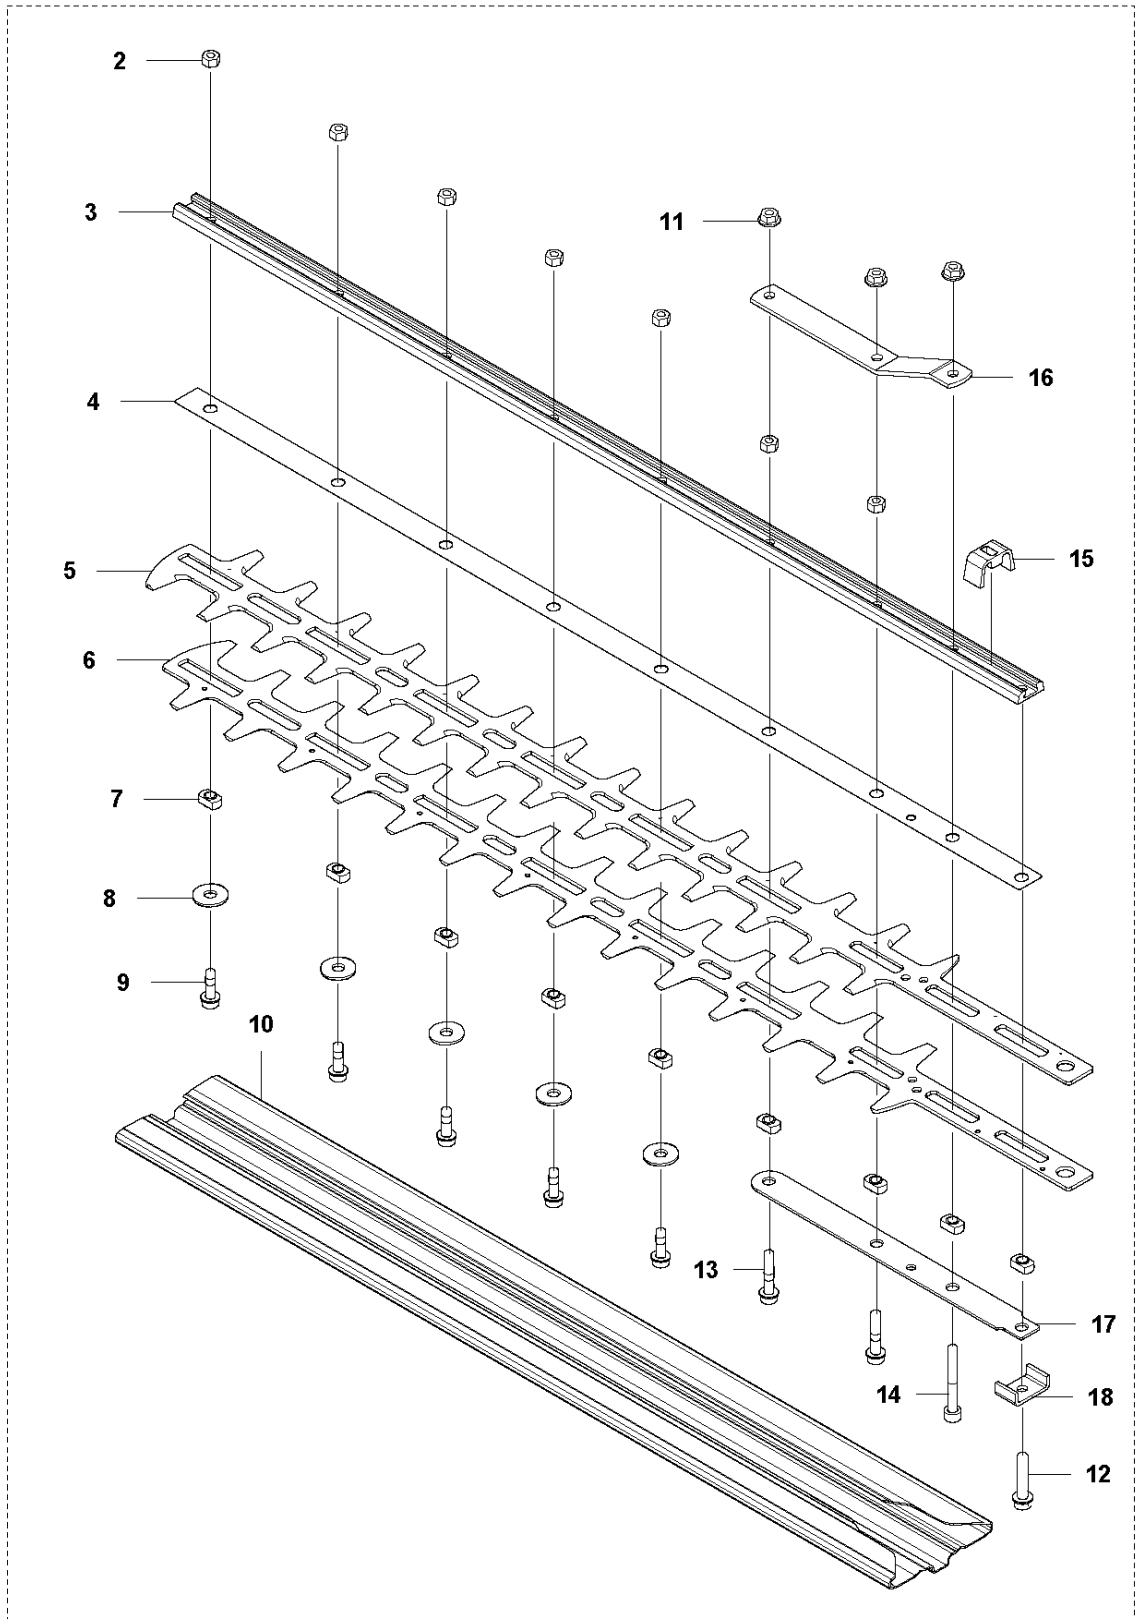

SPARE PARTS LIST

HEDGE TRIMMERS/POLE HEDGE
TRIMMERS

520iHT4, 2019-10

A 520iHT4
CUTTING

CUTTING EQUIPMENT

520iHT4, 2019-10

Ref	Part No	Description	Remark	QTY	KIT
1	582 19 29-01	CUTTING DECK		1	
2	579 63 31-01	HEXAGON NUT		7	1
3	579 69 38-01	BAR		1	1
4	579 69 37-01	WEAR PLATE		1	1
5	582 19 26-01	BLADE		1	1
6	582 19 26-01	BLADE		1	1
7	582 19 27-01	SPACER		9	1
8	503 23 00-24	WASHER		5	1
9	584 15 22-01	SCREW IHSCFM		5	1
10	579 69 42-01	TRANSPORT GUARD		1	1
11	503 22 00-09	HEXAGON NUT		3	
12	503 20 07-78	SCREW IHSCFM		1	1
13	584 15 22-02	SCREW IHSCFM		2	1
14	503 20 02-40	SCREW IHSCFM		1	1
15	578 37 22-01	GASKET		1	1
16	580 93 15-01	SUPPORT		1	1
17	579 69 40-01	BAR		1	1
18	582 19 28-01	BRACKET		1	

TUBE

520iHT4, 2019-10

Ref	Part No	Description	Remark	QTY KIT
1	510 09 61-01	NUT		1
2	522 74 26-01	RING		1
3	510 09 60-01	CLAMPING SLEEVE		1
4	503 20 07-76	SCREW IHSCFM		5
5	731 23 14-01	HEXAGON NUT		6
6	586 87 30-01	SPACER		1
7	599 26 11-01	TUBE ASSY		1
8	587 00 48-01	GUIDE BUSHING		1
9	597 26 77-01	TUBE		1
10	597 26 74-01	TUBE		1
11	530 01 60-64	SCREW		3
12	587 73 06-01	SLEEVE		1
13	522 59 70-01	CLAMPING SLEEVE		1
14	597 26 82-01	BUSHING		1
17	597 26 81-01	WIRING ASSY		1
18	597 79 81-01	SPACER		1
21	522 92 08-02	CORD BRACKET		1