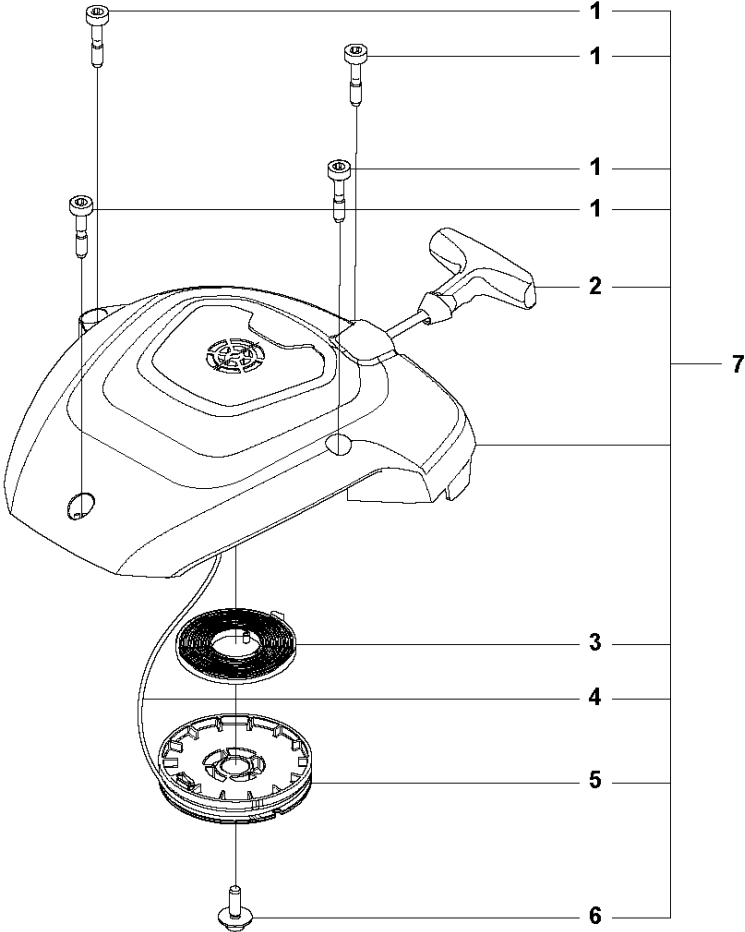

# SPARE PARTS LIST

HEDGE TRIMMERS/POLE HEDGE  
TRIMMERS

522 HSR75 X

**A** 522HSR75X  
STARTER

STARTER

522 HSR75 X

Ref	Part No	Description	Remark	QTY	KIT
1	504 08 80-01	SCREW ITXSCM		4	7
2	575 48 95-01	STARTER HANDLE		1	7
3	575 89 64-01	SPRING		1	7
4	574 28 69-02	STARTER CORD		1	7
5	590 04 90-01	STARTER PULLEY		1	7
6	577 22 61-02	SCREW ITXSCT		1	7
7	597 02 89-01	STARTER ASSY		1	
8	593 88 89-05	LABEL	522HSR75X	1	

**B** 522HSR75X  
CYLINDER COVER

CYLINDER COVER

522 HSR75 X

Ref	Part No	Description	Remark	QTY	KIT
1	590 04 99-01	CYLINDER COVER		1	
2	504 08 80-01	SCREW ITXSCM		2	3
3	597 02 06-01	HEAT PROTECTOR		1	

**C** 522HSR75X  
CARBURETOR & AIRFILTER

## CARBURETOR &amp; AIR FILTER

522 HSR75 X

Ref	Part No	Description	Remark	QTY KIT	
1	590 04 78-01	FILTER COVER		1	
2	590 04 80-01	AIR FILTER		1	
3	590 04 05-01	FILTER		1	
4	573 92 58-02	SCREW ITXSCFT		2	
5	590 04 16-01	CHOKE		1	
6	503 74 01-02	SNAP LOCKING		2	
7	590 04 76-01	FILTER HOLDER ASSY		1	
8	577 88 24-02	GASKET		1	14
9	596 65 83-01	CARBURETTOR		1	
10	525 76 09-04	SCREW ITXSCM		4	13
11	525 54 85-01	GASKET		1	13, 14
12	573 92 58-05	SCREW ITXSCFT		2	13
13	597 02 90-01	MANIFOLD		1	
14	597 02 10-01	GASKET KIT		1	
15	588 98 60-01	CARBURETTOR KIT	CARBURETTOR	1	
16	590 74 01-01	SNAP LOCKING		1	