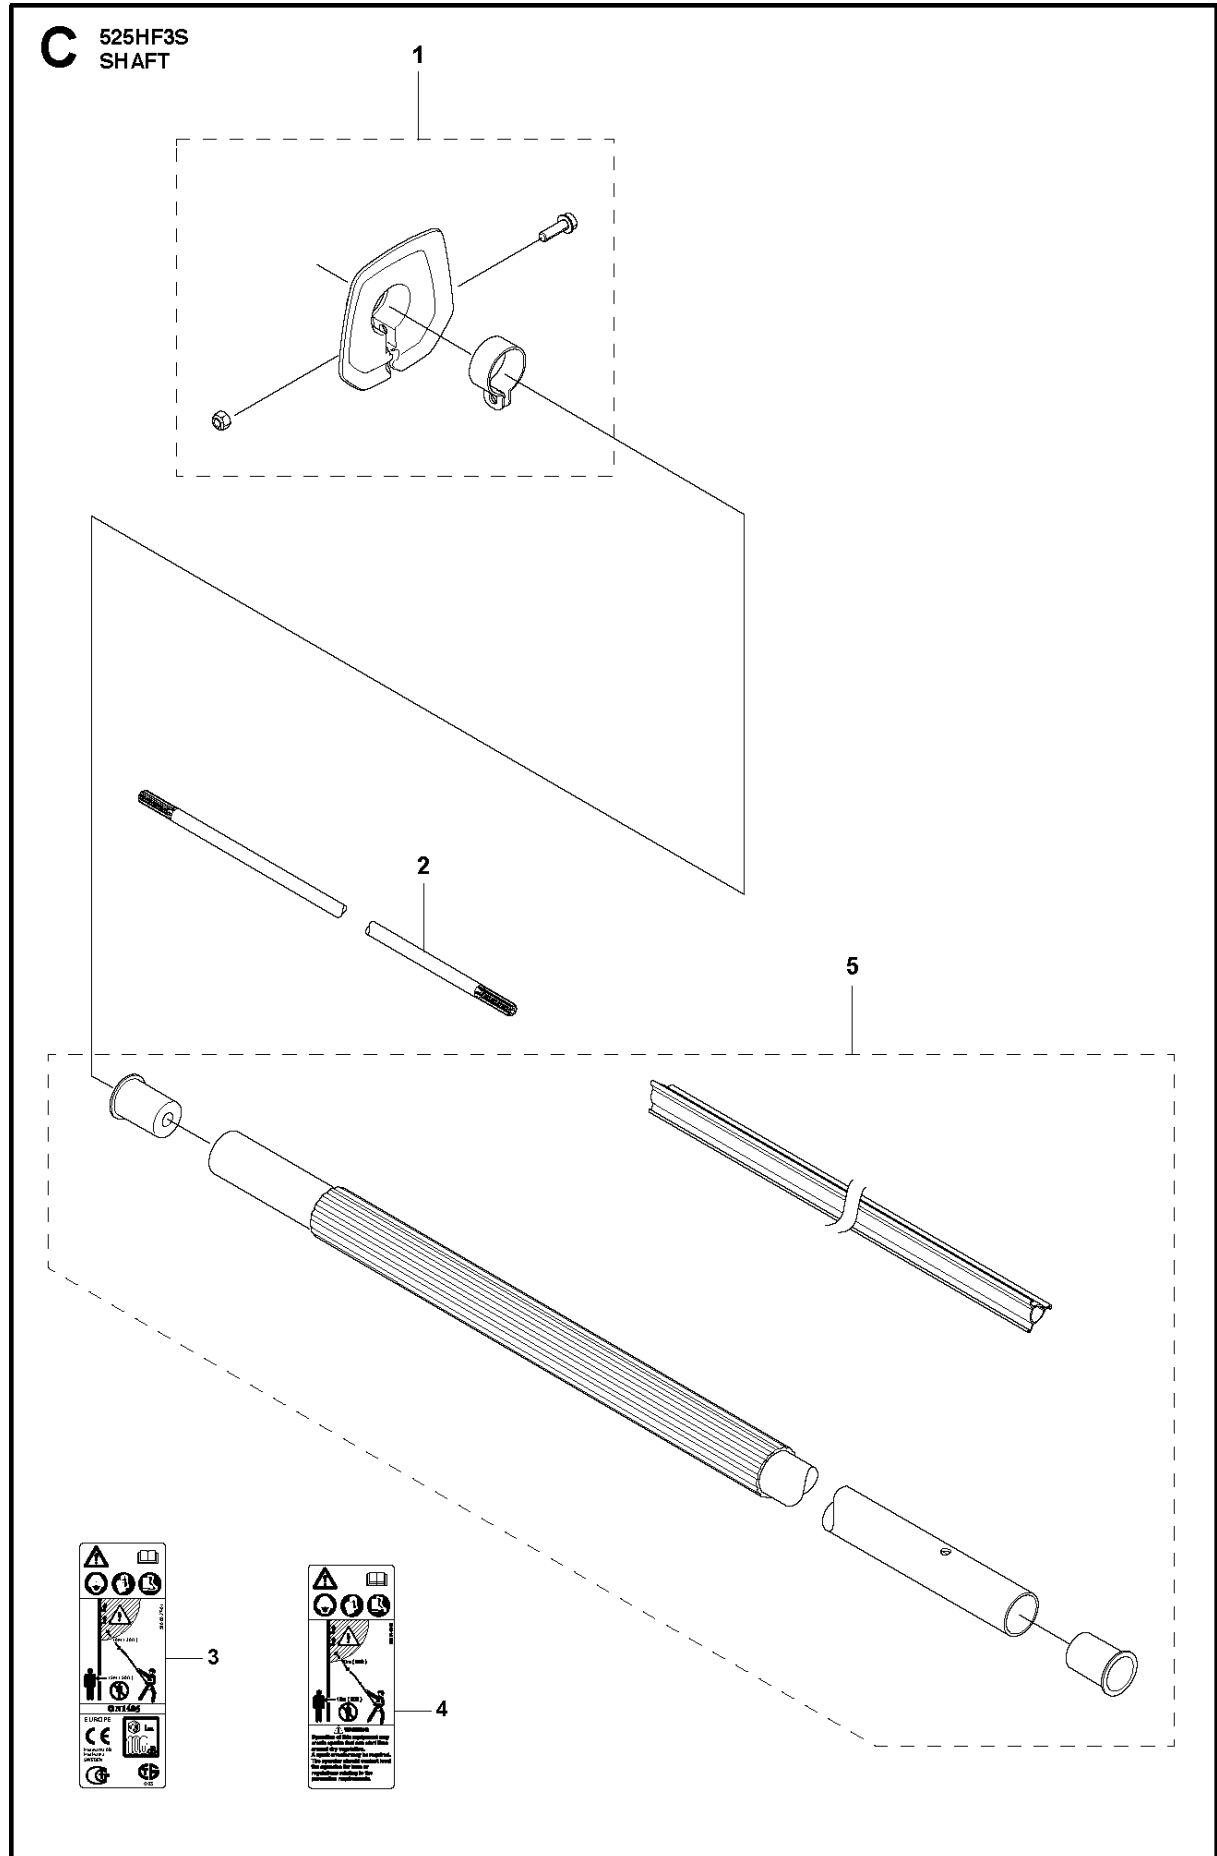

SPARE PARTS LIST

HEDGE TRIMMERS/POLE HEDGE
TRIMMERS

525 HF3S

CUTTING EQUIPMENT

525 HF3S

Ref	Part No	Description	Remark	QTY	KIT
1	578 30 84-01	CUTTING DECK		1	
2	731 71 14-51	HEXAGON NUT FLANGE		1	1
3	580 95 04-01	PROTECTION		1	1
4	525 75 51-08	SCREW ITXSCFM		2	
5	579 61 93-01	PROTECTION ASSY		1	
6	578 30 86-01	BAR		1	1
7	578 30 95-01	WEAR PLATE		1	1
8	581 16 80-01	BLADE		2	1
9	579 36 77-01	SPACER		10	1
10	578 31 29-01	BAR		1	1
11	525 75 51-02	SCREW ITXSCFM		1	1
12	525 75 51-01	SCREW ITXSCFM		7	1
13	525 75 51-03	SCREW ITXSCFM		2	1
14	578 30 87-01	BRACKET		1	1
15	503 22 24-01	LOCK NUT		2	
16	581 25 93-01	TRANSPORT GUARD		1	1

B 525HF3S
GEAR

GEARS

525 HF3S

Ref	Part No	Description	Remark	QTY	KIT
1	586 82 96-01	GEAR HOUSING ASSY		1	
2	575 48 41-01	PLUG		1	1
3	738 88 10-01	LUBRICATION NIPPLE		1	1
4	525 75 51-01	SCREW ITXSCFM		1	1
5	525 75 51-08	SCREW ITXSCFM		1	1
6	577 40 27-01	WEAR PLATE		2	
7	577 40 18-01	ROD		2	
8	577 40 14-01	GEAR WHEEL		1	
9	581 61 63-01	SEALING		1	
10	581 19 51-01	CAP		1	
11	525 75 51-01	SCREW ITXSCFM		8	

SHORT BLOCK

525 HF3S

Ref	Part No	Description	Remark	QTY	KIT
1	592 77 64-01	SHORT BLOCK		1	
2	544 25 68-01	SCREW		2	
3	578 78 53-01	PLATE		1	
4	504 11 43-01	SCREW		4	
5	576 59 81-01	SPARK PLUG		1	
6	578 40 81-01	GASKET		1	
7	588 09 82-02	SERVICE KIT		1	
8	576 39 87-02	GASKET		1	7,14
9	506 61 81-01	RING		2	7,14
10	577 91 74-01	PISTON		1	7,14
11	505 04 07-01	PIN		1	7,14
12	576 40 27-01	BEARING		1	7,14
13	505 04 52-01	RING		2	7,14
14	588 09 81-02	SERVICE KIT		1	7
15	577 97 90-01	CYLINDER		1	7
16	577 88 24-02	GASKET		1	
17	576 39 91-02	GASKET		1	
18	576 39 89-01	GASKET		1	
19	504 12 15-01	SEALING		2	
20	506 61 03-01	BEARING		2	
21	506 68 94-01	KEY		1	
22	586 65 66-01	CRANKSHAFT		1	
23	504 11 43-01	SCREW		3	
24	581 30 86-02	CRANKCASE		1	
25	576 39 95-02	GASKET		1	