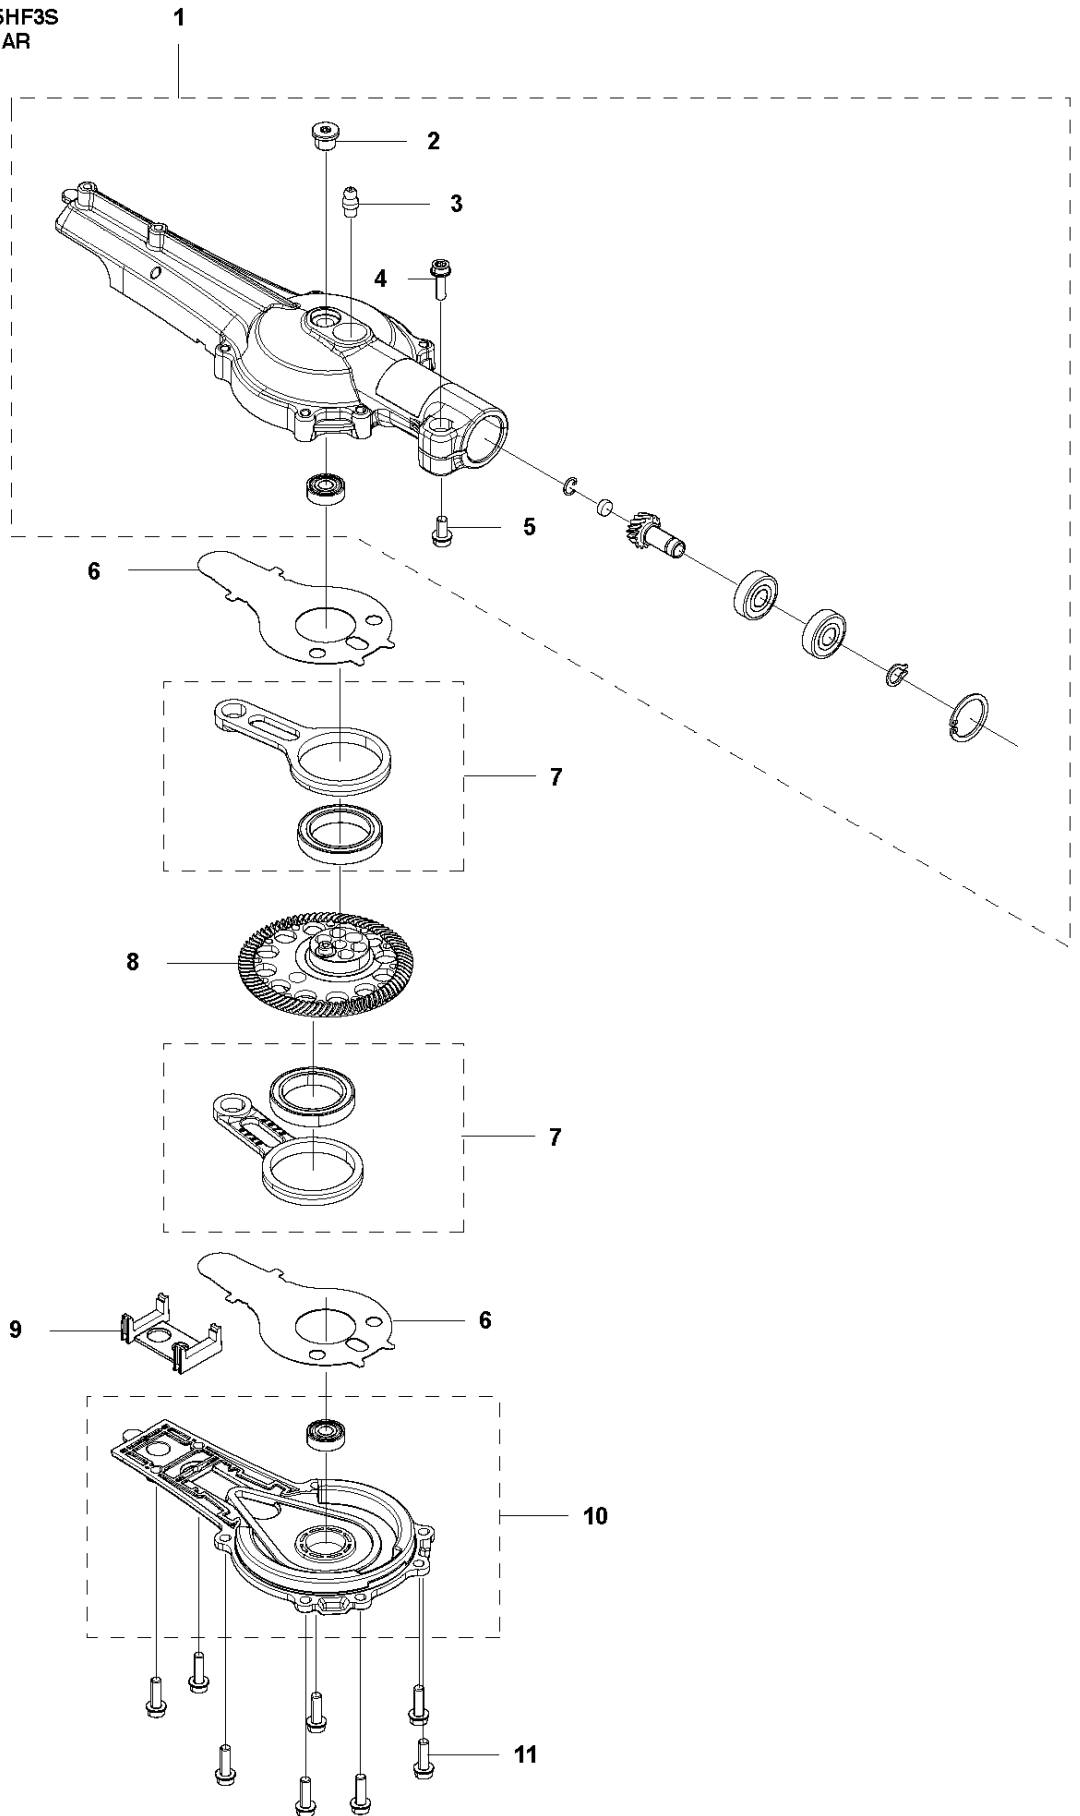

SPARE PARTS LIST

HEDGE TRIMMERS/POLE HEDGE
TRIMMERS

525 HF3S

CUTTING EQUIPMENT

525 HF3S

Ref	Part No	Description	Remark	QTY	KIT
1	578 30 84-01	CUTTING DECK		1	
2	731 71 14-51	HEXAGON NUT FLANGE		1	1
3	580 95 04-01	PROTECTION		1	1
4	525 75 51-08	SCREW ITXSCFM		2	
5	579 61 93-01	PROTECTION ASSY		1	
6	578 30 86-01	BAR		1	1
7	578 30 95-01	WEAR PLATE		1	1
8	581 16 80-01	BLADE		2	1
9	579 36 77-01	SPACER		10	1
10	578 31 29-01	BAR		1	1
11	525 75 51-02	SCREW ITXSCFM		1	1
12	525 75 51-01	SCREW ITXSCFM		7	1
13	525 75 51-03	SCREW ITXSCFM		2	1
14	578 30 87-01	BRACKET		1	1
15	503 22 24-01	LOCK NUT		2	
16	581 25 93-01	TRANSPORT GUARD		1	1

B 525HF3S
GEAR

GEARS

525 HF3S

Ref	Part No	Description	Remark	QTY	KIT
1	586 82 96-01	GEAR HOUSING ASSY		1	
2	575 48 41-01	PLUG		1	1
3	738 88 10-01	LUBRICATION NIPPLE		1	1
4	525 75 51-01	SCREW ITXSCFM		1	1
5	525 75 51-08	SCREW ITXSCFM		1	1
6	577 40 27-01	WEAR PLATE		2	
7	577 40 18-01	ROD		2	
8	577 40 14-01	GEAR WHEEL		1	
9	581 61 63-01	SEALING		1	
10	581 19 51-01	CAP		1	
11	525 75 51-01	SCREW ITXSCFM		8	

SHORT BLOCK

525 HF3S

Ref	Part No	Description	Remark	QTY	KIT
1	592 77 64-01	SHORT BLOCK		1	
2	544 25 68-01	SCREW		2	
3	578 78 53-01	PLATE		1	
4	504 11 43-01	SCREW		4	
5	576 59 81-01	SPARK PLUG		1	
6	578 40 81-01	GASKET		1	
7	588 09 82-02	SERVICE KIT		1	
8	576 39 87-02	GASKET		1	7,14
9	506 61 81-01	RING		2	7,14
10	577 91 74-01	PISTON		1	7,14
11	505 04 07-01	PIN		1	7,14
12	576 40 27-01	BEARING		1	7,14
13	505 04 52-01	RING		2	7,14
14	588 09 81-02	SERVICE KIT		1	7
15	577 97 90-01	CYLINDER		1	7
16	577 88 24-02	GASKET		1	
17	576 39 91-02	GASKET		1	
18	576 39 89-01	GASKET		1	
19	504 12 15-01	SEALING		2	
20	506 61 03-01	BEARING		2	
21	506 68 94-01	KEY		1	
22	586 65 66-01	CRANKSHAFT		1	
23	504 11 43-01	SCREW		3	
24	581 30 86-02	CRANKCASE		1	
25	576 39 95-02	GASKET		1	