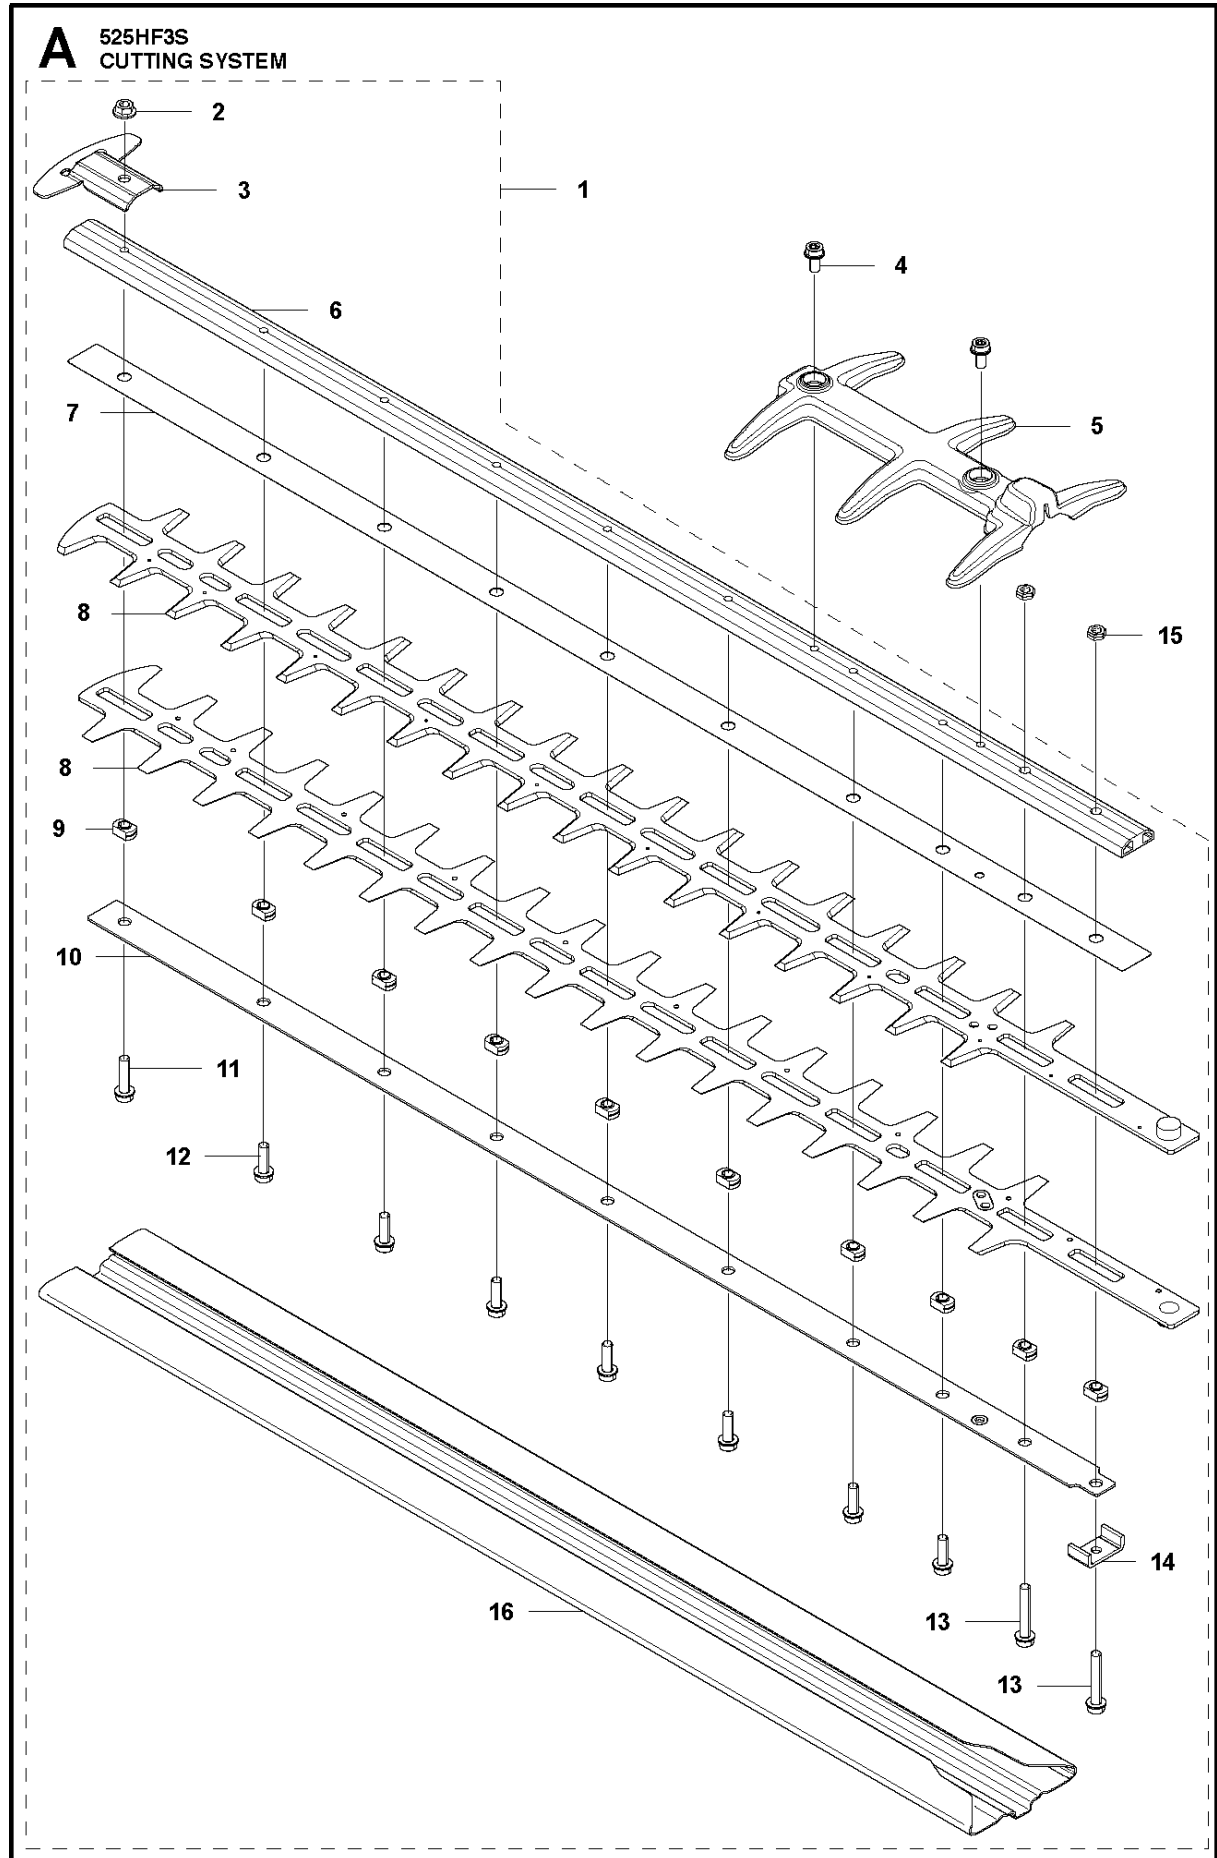

SPARE PARTS LIST

HEDGE TRIMMERS/POLE HEDGE
TRIMMERS

525 HF3S

CUTTING EQUIPMENT

525 HF3S

Ref	Part No	Description	Remark	QTY	KIT
1	578 30 84-01	CUTTING DECK		1	
2	731 71 14-51	HEXAGON NUT FLANGE		1	1
3	580 95 04-01	PROTECTION		1	1
4	525 75 51-08	SCREW ITXSCFM		2	
5	579 61 93-01	PROTECTION ASSY		1	
6	578 30 86-01	BAR		1	1
7	578 30 95-01	WEAR PLATE		1	1
8	581 16 80-01	BLADE		2	1
9	579 36 77-01	SPACER		10	1
10	578 31 29-01	BAR		1	1
11	525 75 51-02	SCREW ITXSCFM		1	1
12	525 75 51-01	SCREW ITXSCFM		7	1
13	525 75 51-03	SCREW ITXSCFM		2	1
14	578 30 87-01	BRACKET		1	1
15	503 22 24-01	LOCK NUT		2	
16	581 25 93-01	TRANSPORT GUARD		1	1

B 525HF3S
GEAR

GEARS

525 HF3S

Ref	Part No	Description	Remark	QTY	KIT
1	586 82 96-01	GEAR HOUSING ASSY		1	
2	575 48 41-01	PLUG		1	1
3	738 88 10-01	LUBRICATION NIPPLE		1	1
4	525 75 51-01	SCREW ITXSCFM		1	1
5	525 75 51-08	SCREW ITXSCFM		1	1
6	577 40 27-01	WEAR PLATE		2	
7	577 40 18-01	ROD		2	
8	577 40 14-01	GEAR WHEEL		1	
9	581 61 63-01	SEALING		1	
10	581 19 51-01	CAP		1	
11	525 75 51-01	SCREW ITXSCFM		8	

SHORT BLOCK

525 HF3S

Ref	Part No	Description	Remark	QTY	KIT
1	592 77 64-01	SHORT BLOCK		1	
2	544 25 68-01	SCREW		2	
3	578 78 53-01	PLATE		1	
4	504 11 43-01	SCREW		4	
5	576 59 81-01	SPARK PLUG		1	
6	578 40 81-01	GASKET		1	
7	588 09 82-02	SERVICE KIT		1	
8	576 39 87-02	GASKET		1	7,14
9	506 61 81-01	RING		2	7,14
10	577 91 74-01	PISTON		1	7,14
11	505 04 07-01	PIN		1	7,14
12	576 40 27-01	BEARING		1	7,14
13	505 04 52-01	RING		2	7,14
14	588 09 81-02	SERVICE KIT		1	7
15	577 97 90-01	CYLINDER		1	7
16	577 88 24-02	GASKET		1	
17	576 39 91-02	GASKET		1	
18	576 39 89-01	GASKET		1	
19	504 12 15-01	SEALING		2	
20	506 61 03-01	BEARING		2	
21	506 68 94-01	KEY		1	
22	586 65 66-01	CRANKSHAFT		1	
23	504 11 43-01	SCREW		3	
24	581 30 86-02	CRANKCASE		1	
25	576 39 95-02	GASKET		1	