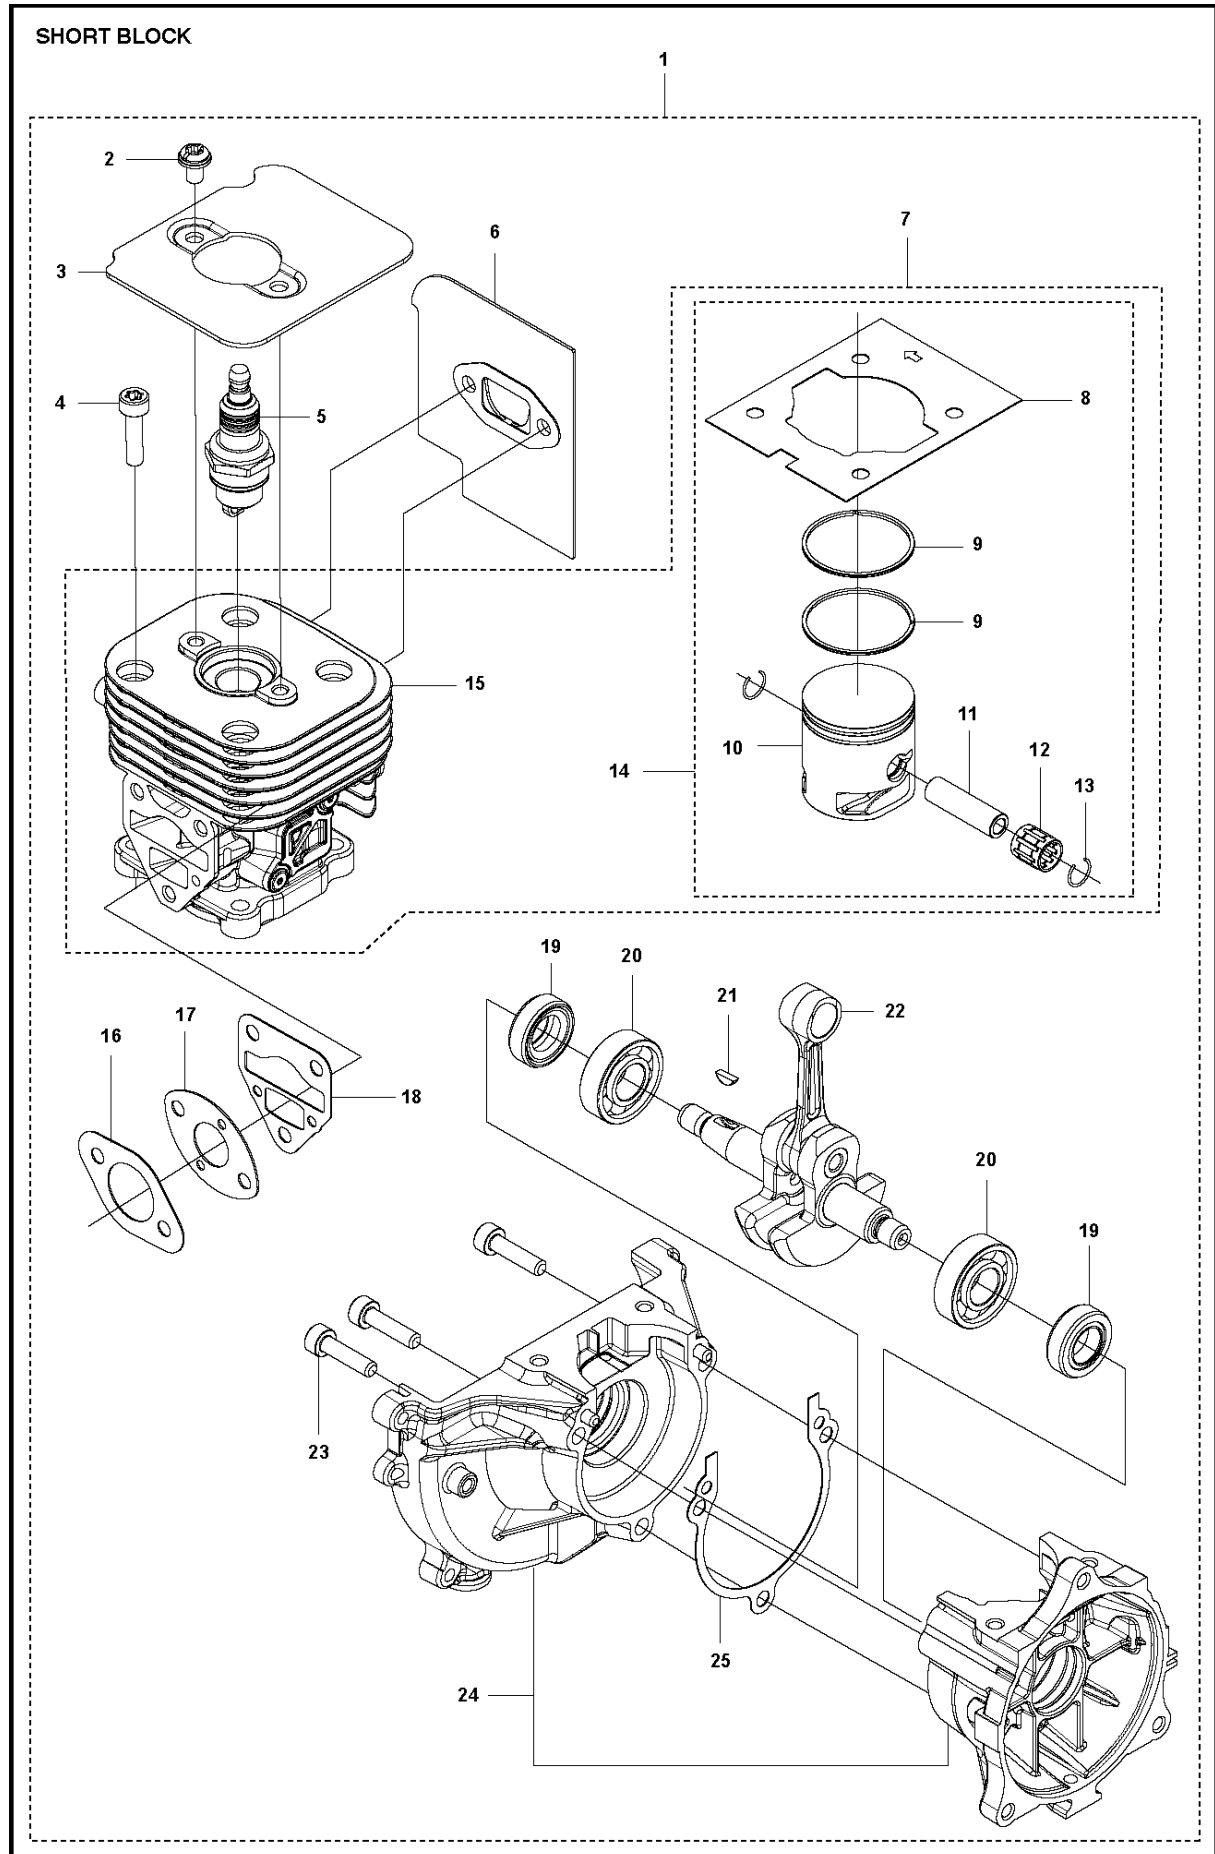

SPARE PARTS LIST

HEDGE TRIMMERS/POLE HEDGE
TRIMMERS

525 HF3S

CUTTING EQUIPMENT

525 HF3S

Ref	Part No	Description	Remark	QTY	KIT
1	578 30 84-01	CUTTING DECK		1	
2	731 71 14-51	HEXAGON NUT FLANGE		1	1
3	580 95 04-01	PROTECTION		1	1
4	525 75 51-08	SCREW ITXSCFM		2	
5	579 61 93-01	PROTECTION ASSY		1	
6	578 30 86-01	BAR		1	1
7	578 30 95-01	WEAR PLATE		1	1
8	581 16 80-01	BLADE		2	1
9	579 36 77-01	SPACER		10	1
10	578 31 29-01	BAR		1	1
11	525 75 51-02	SCREW ITXSCFM		1	1
12	525 75 51-01	SCREW ITXSCFM		7	1
13	525 75 51-03	SCREW ITXSCFM		2	1
14	578 30 87-01	BRACKET		1	1
15	503 22 24-01	LOCK NUT		2	
16	581 25 93-01	TRANSPORT GUARD		1	1

B 525HF3S
GEAR

GEARS

525 HF3S

Ref	Part No	Description	Remark	QTY	KIT
1	586 82 96-01	GEAR HOUSING ASSY		1	
2	575 48 41-01	PLUG		1	1
3	738 88 10-01	LUBRICATION NIPPLE		1	1
4	525 75 51-01	SCREW ITXSCFM		1	1
5	525 75 51-08	SCREW ITXSCFM		1	1
6	577 40 27-01	WEAR PLATE		2	
7	577 40 18-01	ROD		2	
8	577 40 14-01	GEAR WHEEL		1	
9	581 61 63-01	SEALING		1	
10	581 19 51-01	CAP		1	
11	525 75 51-01	SCREW ITXSCFM		8	

SHORT BLOCK

525 HF3S

Ref	Part No	Description	Remark	QTY	KIT
1	592 77 64-01	SHORT BLOCK		1	
2	544 25 68-01	SCREW		2	
3	578 78 53-01	PLATE		1	
4	504 11 43-01	SCREW		4	
5	576 59 81-01	SPARK PLUG		1	
6	578 40 81-01	GASKET		1	
7	588 09 82-02	SERVICE KIT		1	
8	576 39 87-02	GASKET		1	7,14
9	506 61 81-01	RING		2	7,14
10	577 91 74-01	PISTON		1	7,14
11	505 04 07-01	PIN		1	7,14
12	576 40 27-01	BEARING		1	7,14
13	505 04 52-01	RING		2	7,14
14	588 09 81-02	SERVICE KIT		1	7
15	577 97 90-01	CYLINDER		1	7
16	577 88 24-02	GASKET		1	
17	576 39 91-02	GASKET		1	
18	576 39 89-01	GASKET		1	
19	504 12 15-01	SEALING		2	
20	506 61 03-01	BEARING		2	
21	506 68 94-01	KEY		1	
22	586 65 66-01	CRANKSHAFT		1	
23	504 11 43-01	SCREW		3	
24	581 30 86-02	CRANKCASE		1	
25	576 39 95-02	GASKET		1	