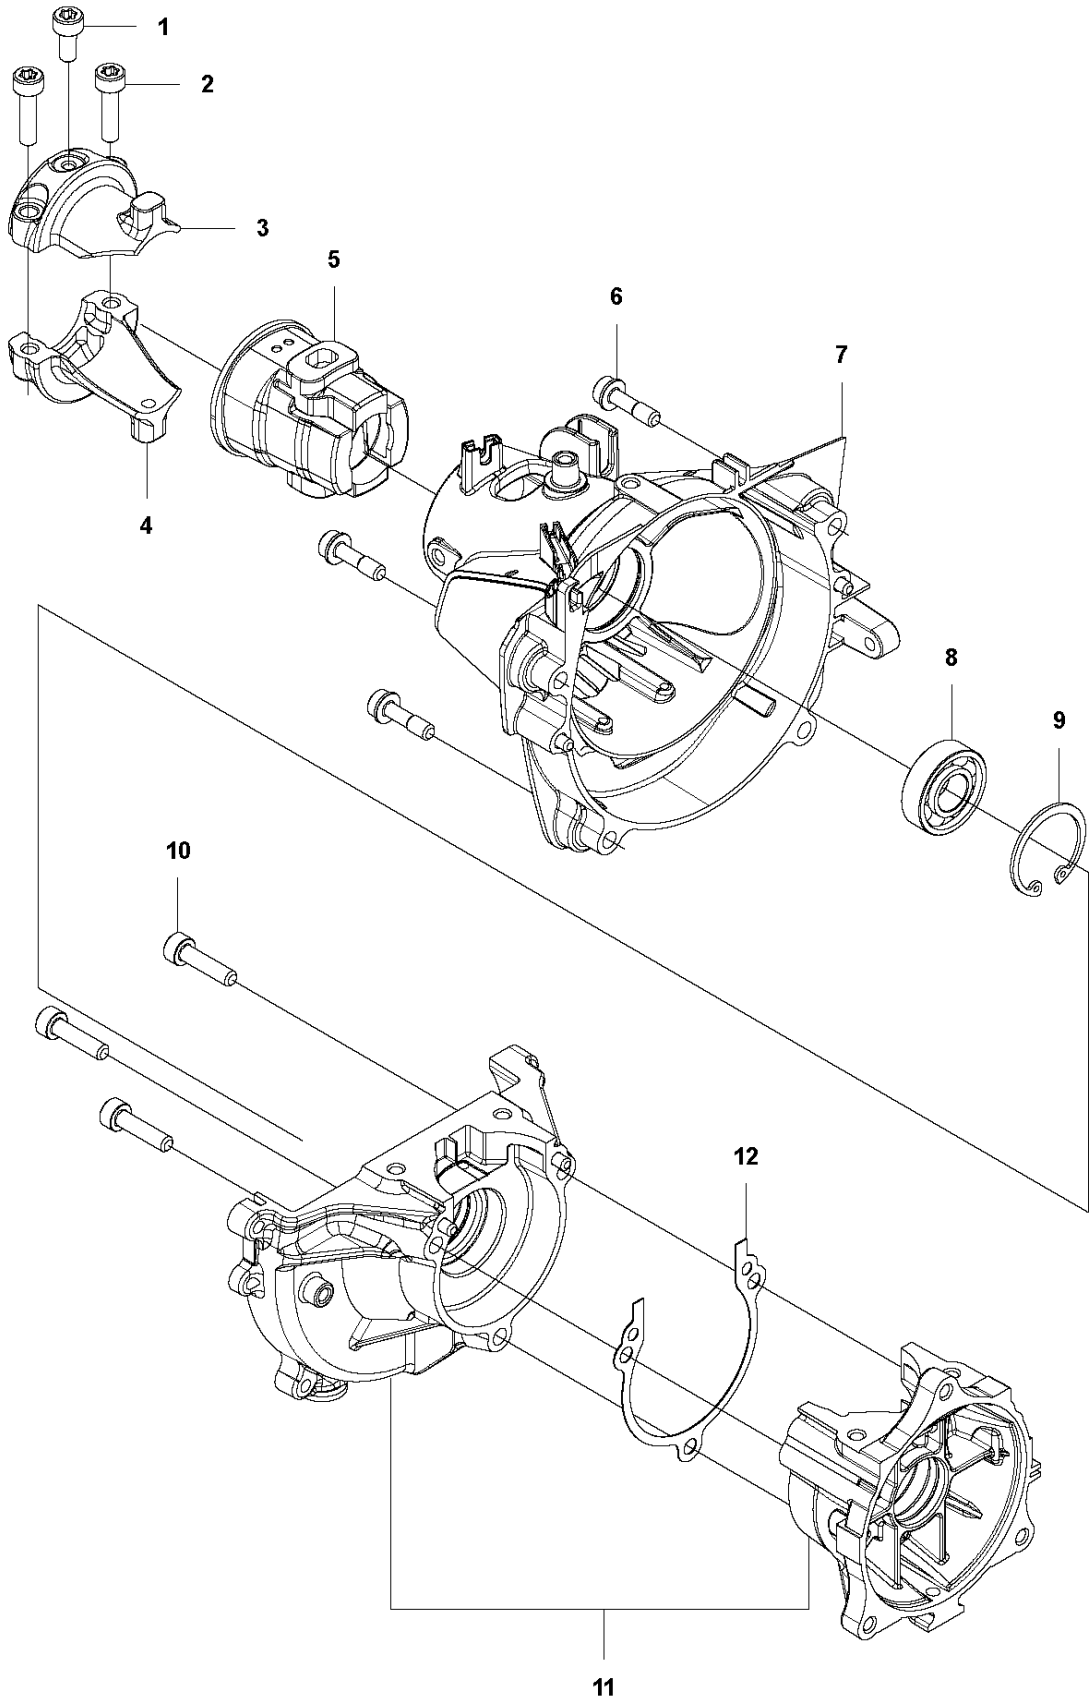

L 525HF3S
CRANK CASE

CRANKCASE

525 HF3S

Ref	Part No	Description	Remark	QTY KIT
1	529 26 81-01	BOLT		1
2	577 94 20-01	BOLT		2
3	576 42 07-02	BRACKET		1
4	576 42 08-02	BRACKET		1
5	576 42 05-01	CUSHION		1
6	577 81 54-01	BOLT		4
7	588 56 77-01	HOUSING		1
8	525 95 32-01	BEARING		1
9	506 60 99-01	SNAP RING		1
10	504 11 43-01	SCREW		3
11	581 30 86-01	CRANKCASE		1
12	576 39 95-02	GASKET		1