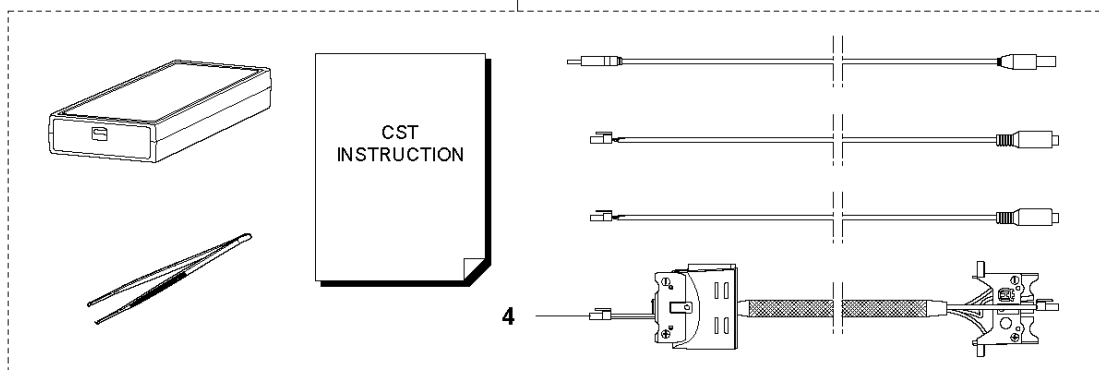

F 536LiHE3
ACCESSORIES

3