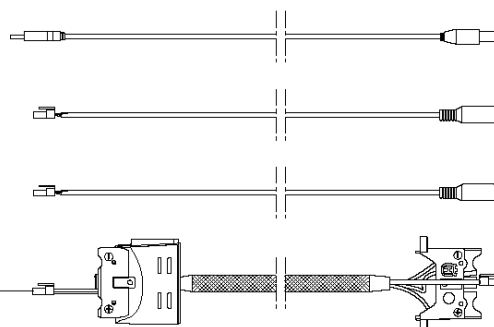

# SPARE PARTS LIST

## POLE PRUNER/POLE SAWS

115iPT4, 967868001, 967868002. USA:  
(967867901, 967867902), 2018-06

**ACCESSORIES**

4