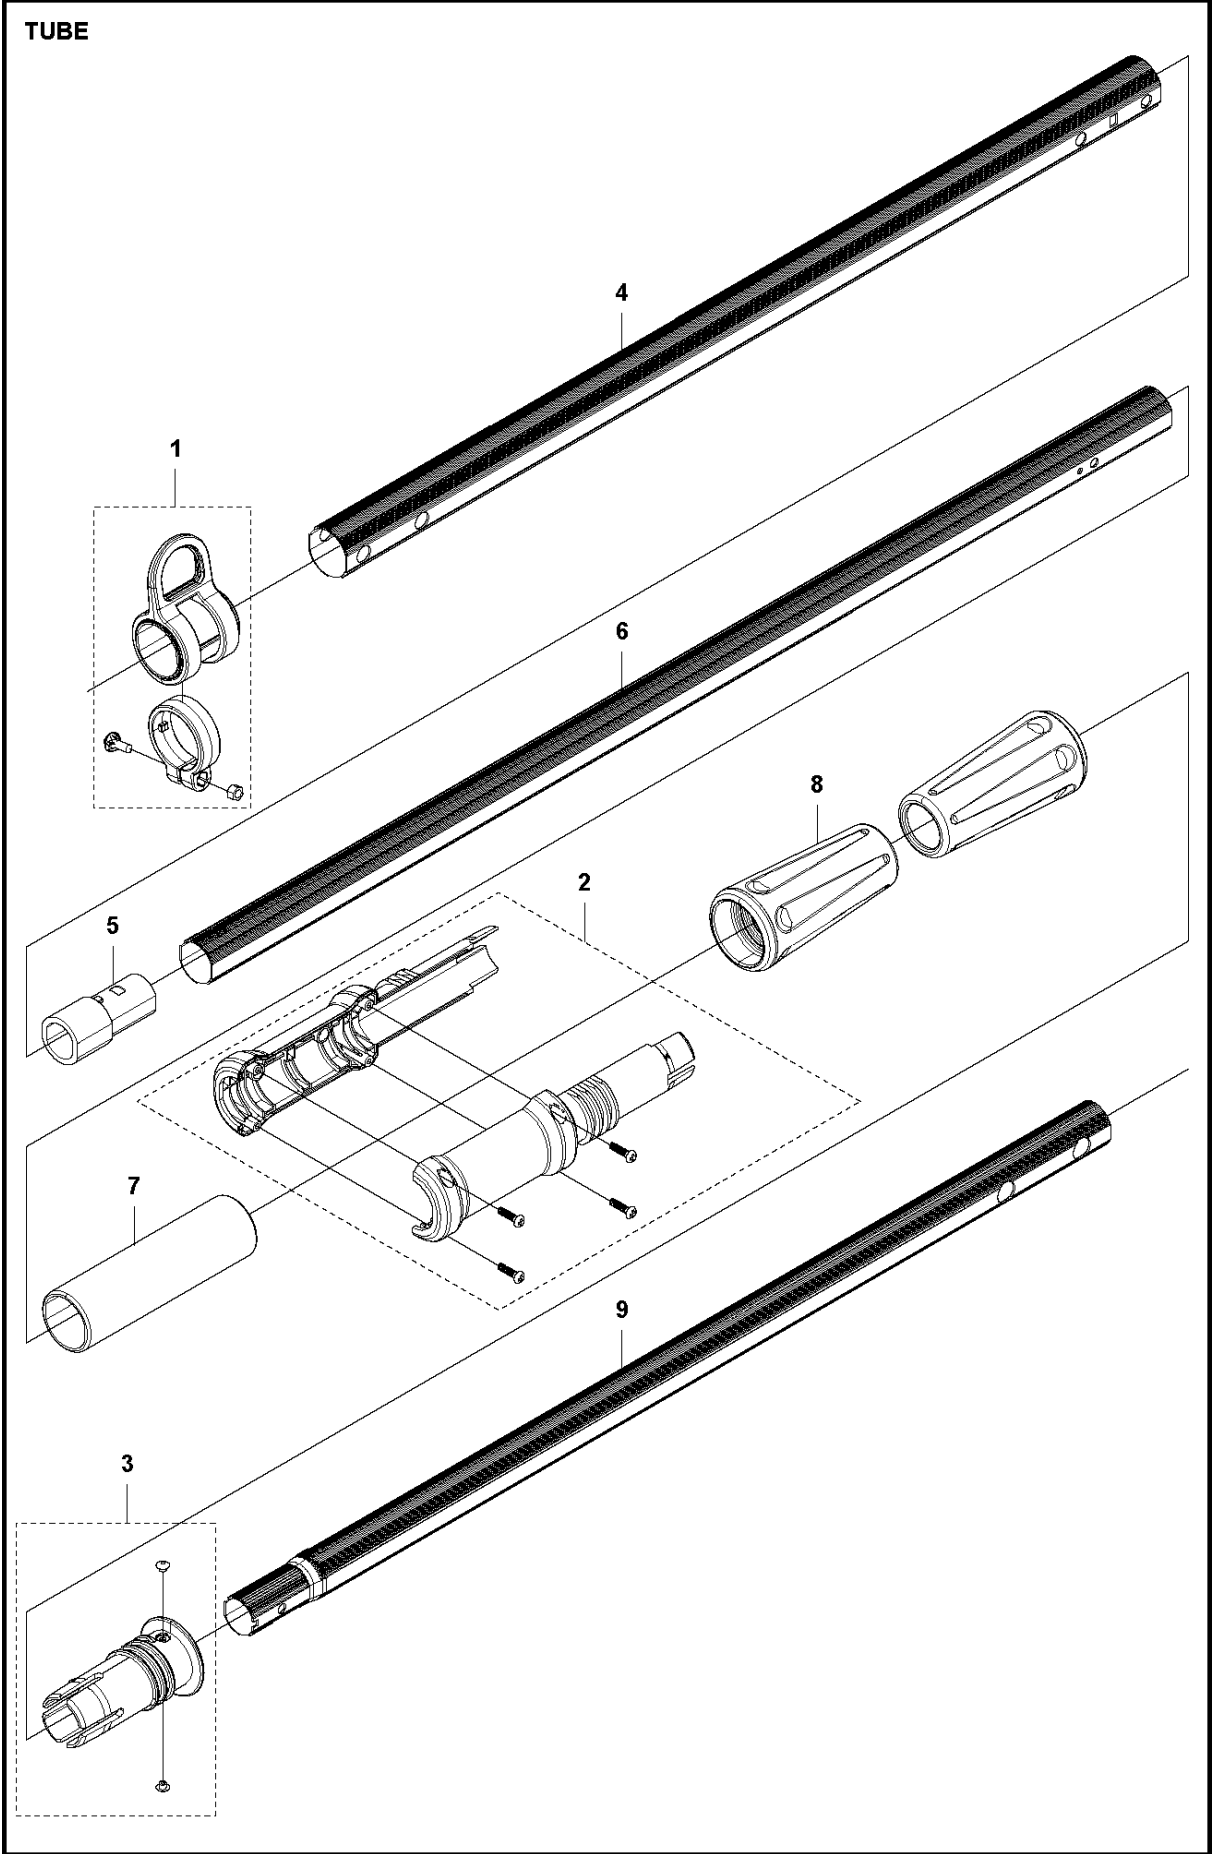

115iPT4, 967868001, 967868002.

Ref	Part No	Description	Remark	QTY KIT
1	596 26 27-01	CONTROL UNIT		1
2	596 26 28-01	SWITCH		1
3	596 26 23-01	PRESSURE PLATE		1
4	596 26 29-01	CABLE ASSY		1
5	596 26 24-01	RING		1
6	596 26 30-01	CONNECTOR	ONLY FOR US MARKET	1
7	597 72 47-01	CONNECTOR		1

## SAW HEAD

115iPT4, 967868001, 967868002.

USA: (967867901, 967867902), 2018-06

Ref	Part No	Description	Remark	QTY KIT
1	596 26 05-01	COVER ASSY		1
2	596 26 17-01	MOTOR ASSY		1
3	596 26 08-01	GEAR ASSY		1
4	596 26 09-01	SPROCKET	ONLY FOR US MARKET	1
4	597 72 48-01	SPROCKET		1
5	596 26 10-01	OIL PUMP ASSY		1
6	596 26 12-01	OIL TANK		1
7	596 26 19-01	MOUNTING PLATE		1
8	596 26 16-01	TENSIONER		1
9	596 26 26-01	KNOB ASSY		1
10	596 29 54-01	CIRCLIP		1
11	595 02 16-01	COVER		1
12	596 29 53-01	PLATE		2

TUBE

115iPT4, 967868001, 967868002.

USA: (967867901, 967867902), 2018-06

Ref	Part No	Description	Remark	QTY KIT
1	596 26 20-01	HOOK		1
2	596 26 21-01	COVER ASSY		1
3	596 26 22-01	HOLDER ASSY		1
4	596 29 56-01	TUBE		1
5	596 29 57-01	EXTENSION JOINT		1
6	596 29 58-01	TUBE		1
7	596 29 65-01	SLEEVE		1
8	596 29 60-01	KNOB		2
9	596 29 62-01	TUBE		1