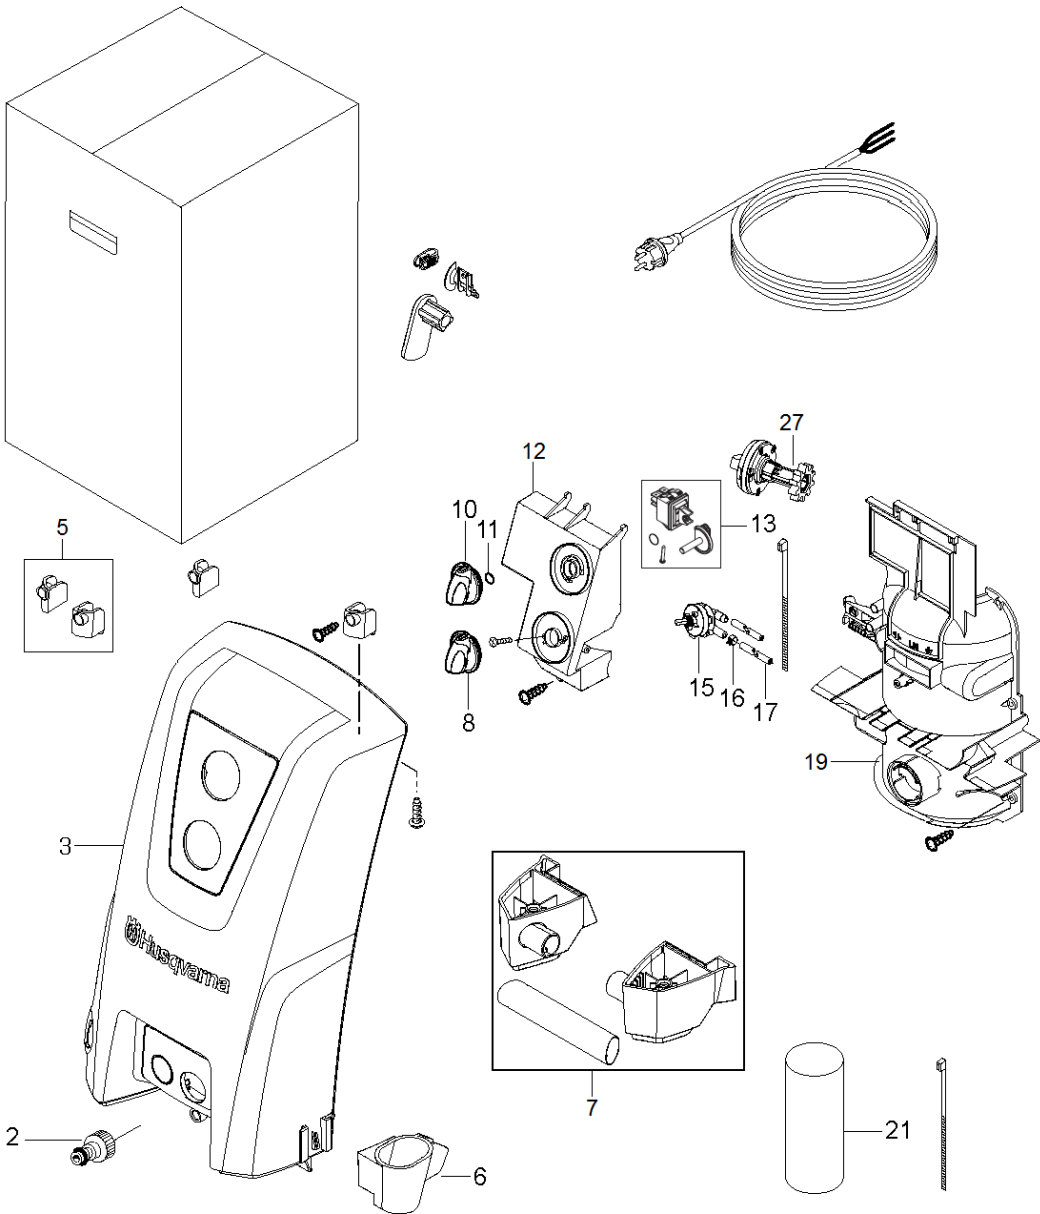

# SPARE PARTS LIST

## PRESSURE WASHERS

PW 460, 967678001, 967678002, 2017-10

OVERVIEW FRONT  
PW 460

2017.03.22  
2017.08.02

OVERVIEW  
2017-10

PW 460, 967678001, 967678002,

Ref	Part No	Description	Remark	QTY KIT
2	592 61 76-89	QUICK COUPLING	QUICK COUPLING MALE W. INTERNAL THREAD	1
3	593 66 08-01	FRONT COVER		1
5	596 28 86-01	BRACKET		1
6	597 95 81-01	HOLDER		1
11	592 61 76-68	O-RING	O-RING 10.2X2.5 NBR 70	1
7	596 02 73-01	SUPPORT		1
8	592 61 77-08	KNOB	TURNING KNOB DARK GREY	1
10	592 61 77-09	KNOB	TURNING KNOB D6X5 DARK GREY	1
12	596 02 74-01	SWITCH		1
13	592 61 76-65	SWITCH	ON/OFF SWITCH K2-12- 2115C SP	1
15	592 61 76-23	VALVE	DOSING VALVE ANGLED SP	1
16	592 61 76-41	HOSE	HOSE CLIP R12	1
17	592 61 76-39	HOSE	HOSE 6X3	1
19	596 02 71-01	SHIELD		1
21	592 61 76-11	CAPACITOR	CAPACITOR 50UF 450V DI. SP	1
27	597 32 60-01	KNOB		1

OVERVIEW BACK  
PW 460

2017.03.22  
2017.08.02

OVERVIEW BACK  
2017-10

PW 460, 967678001, 967678002,

Ref	Part No	Description	Remark	QTY KIT
18	596 02 64-01	HOLDER		1
23	596 02 49-01	CLEANER		1
38	596 02 75-01	TANK		1
39	596 02 60-01	HANDLE BRACKET		1
40	596 02 78-01	WHEEL KIT		1