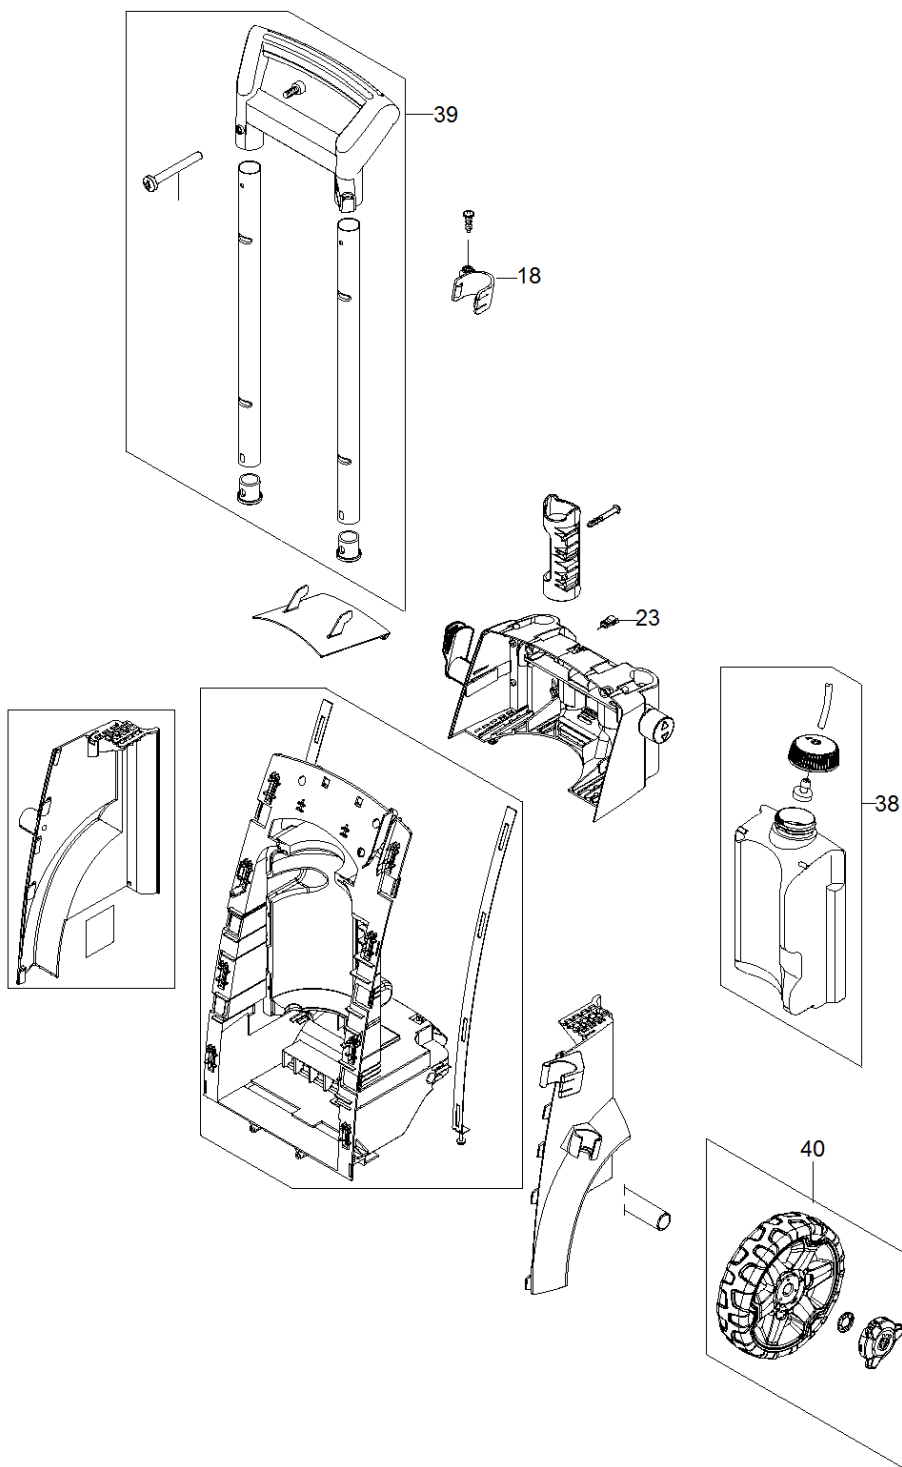

# SPARE PARTS LIST

## PRESSURE WASHERS

PW 460, 967678001, 967678002, 2017-10

OVERVIEW FRONT  
PW 460

2017.03.22  
2017.08.02

OVERVIEW  
2017-10

PW 460, 967678001, 967678002,

Ref	Part No	Description	Remark	QTY KIT
2	592 61 76-89	QUICK COUPLING	QUICK COUPLING MALE W. INTERNAL THREAD	1
3	593 66 08-01	FRONT COVER		1
5	596 28 86-01	BRACKET		1
6	597 95 81-01	HOLDER		1
11	592 61 76-68	O-RING	O-RING 10.2X2.5 NBR 70	1
7	596 02 73-01	SUPPORT		1
8	592 61 77-08	KNOB	TURNING KNOB DARK GREY	1
10	592 61 77-09	KNOB	TURNING KNOB D6X5 DARK GREY	1
12	596 02 74-01	SWITCH		1
13	592 61 76-65	SWITCH	ON/OFF SWITCH K2-12- 2115C SP	1
15	592 61 76-23	VALVE	DOSING VALVE ANGLED SP	1
16	592 61 76-41	HOSE	HOSE CLIP R12	1
17	592 61 76-39	HOSE	HOSE 6X3	1
19	596 02 71-01	SHIELD		1
21	592 61 76-11	CAPACITOR	CAPACITOR 50UF 450V DI. SP	1
27	597 32 60-01	KNOB		1

OVERVIEW BACK  
PW 460

2017.03.22  
2017.08.02

OVERVIEW BACK  
2017-10

PW 460, 967678001, 967678002,

Ref	Part No	Description	Remark	QTY KIT
18	596 02 64-01	HOLDER		1
23	596 02 49-01	CLEANER		1
38	596 02 75-01	TANK		1
39	596 02 60-01	HANDLE BRACKET		1
40	596 02 78-01	WHEEL KIT		1

HOSE REEL  
PW 460

2015.02.11  
2017.08.02

HOSE REEL  
2017-10

PW 460, 967678001, 967678002,

Ref	Part No	Description	Remark	QTY KIT
2	593 09 57-01	HANDLE	HANDLE OF HOSE REEL PRO	1
9	592 61 76-70	O-RING	O-RING 14.3X2.4 NITRIL 70 SH	1
11	592 80 75-01	ADAPTER	ADAPTOR SYSTEM ALTO	1
12	592 61 76-13	HOSE CONNECTOR	CONNECTION HOSE SP	1
13	592 61 76-71	O-RING	O-RING 5.28X1.78 NITRIL 90 SH	1
17	596 02 68-01	REEL		1
18	596 02 69-01	REEL		1