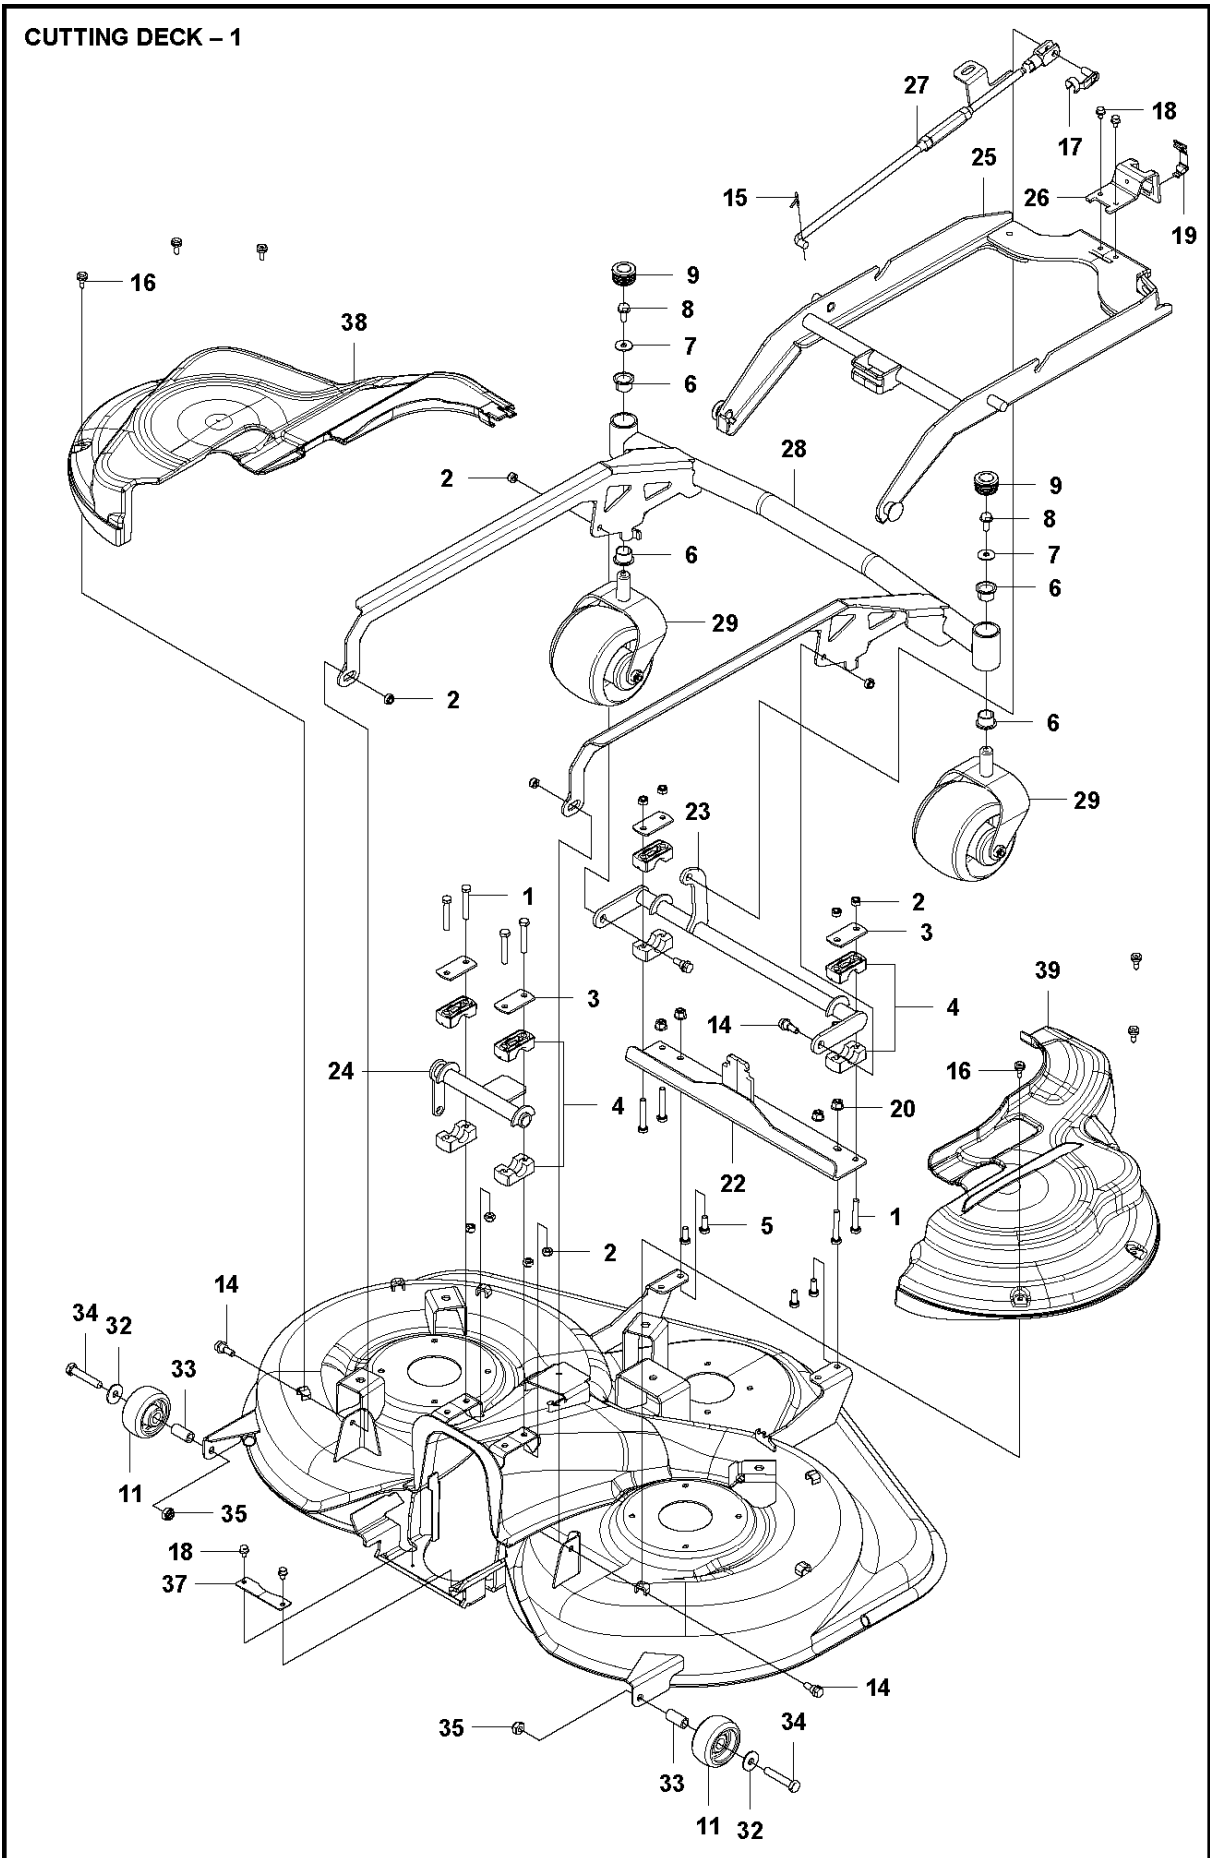

SPARE PARTS LIST

RIDERS

CUTTING DECK, C 103, Rider Collection,
967978101, 2019-01

Ref	Part No	Description	Remark	QTY KIT
1	725 24 61-51	SCREW EHHM		8
2	732 21 18-01	LOCK NUT		12
3	506 81 38-01	REINFORCING PLATE		4
4	506 86 96-01	BEARING		8
5	725 24 51-71	SCREW EHHM		4
6	574 56 19-01	BEARING		4
7	734 11 64-41	WASHER		2
8	506 57 01-04	SCREW EHHFM		2
9	574 03 48-01	PLUG		2
11	505 44 16-01	WHEEL		2
14	506 59 74-01	SCREW EHHFM		4
15	721 61 83-01	SPLIT PIN		1
16	544 40 05-01	SCREW		6
17	506 83 98-03	BOLT		1
18	725 23 64-61	SCREW EHHFT		4
19	588 46 28-03	SNAP LOCKING		1
20	576 64 57-04	NUT FLANGE		4
22	588 79 40-01	BRACKET		1
23	588 79 46-01	CROSSBAR		1
24	588 74 92-01	CROSSBAR		1
25	588 74 98-01	DECK ATTACHMENT		1
26	523 11 46-01	LOCK		1
27	582 21 80-01	PARALLEL ROD ASSY		1
28	588 79 36-01	DECK FRAME		1
29	596 31 64-01	PIVOT WHEEL ASSY		2
32	734 11 74-41	WASHER		2
33	505 45 03-01	TUBE		4
34	725 25 02-71	SCREW EHHM		2
35	732 21 20-51	NUT		2
37	588 82 03-01	SHEET		1
38	590 70 78-01	BELT COVER		1
39	590 70 76-01	BELT COVER		1