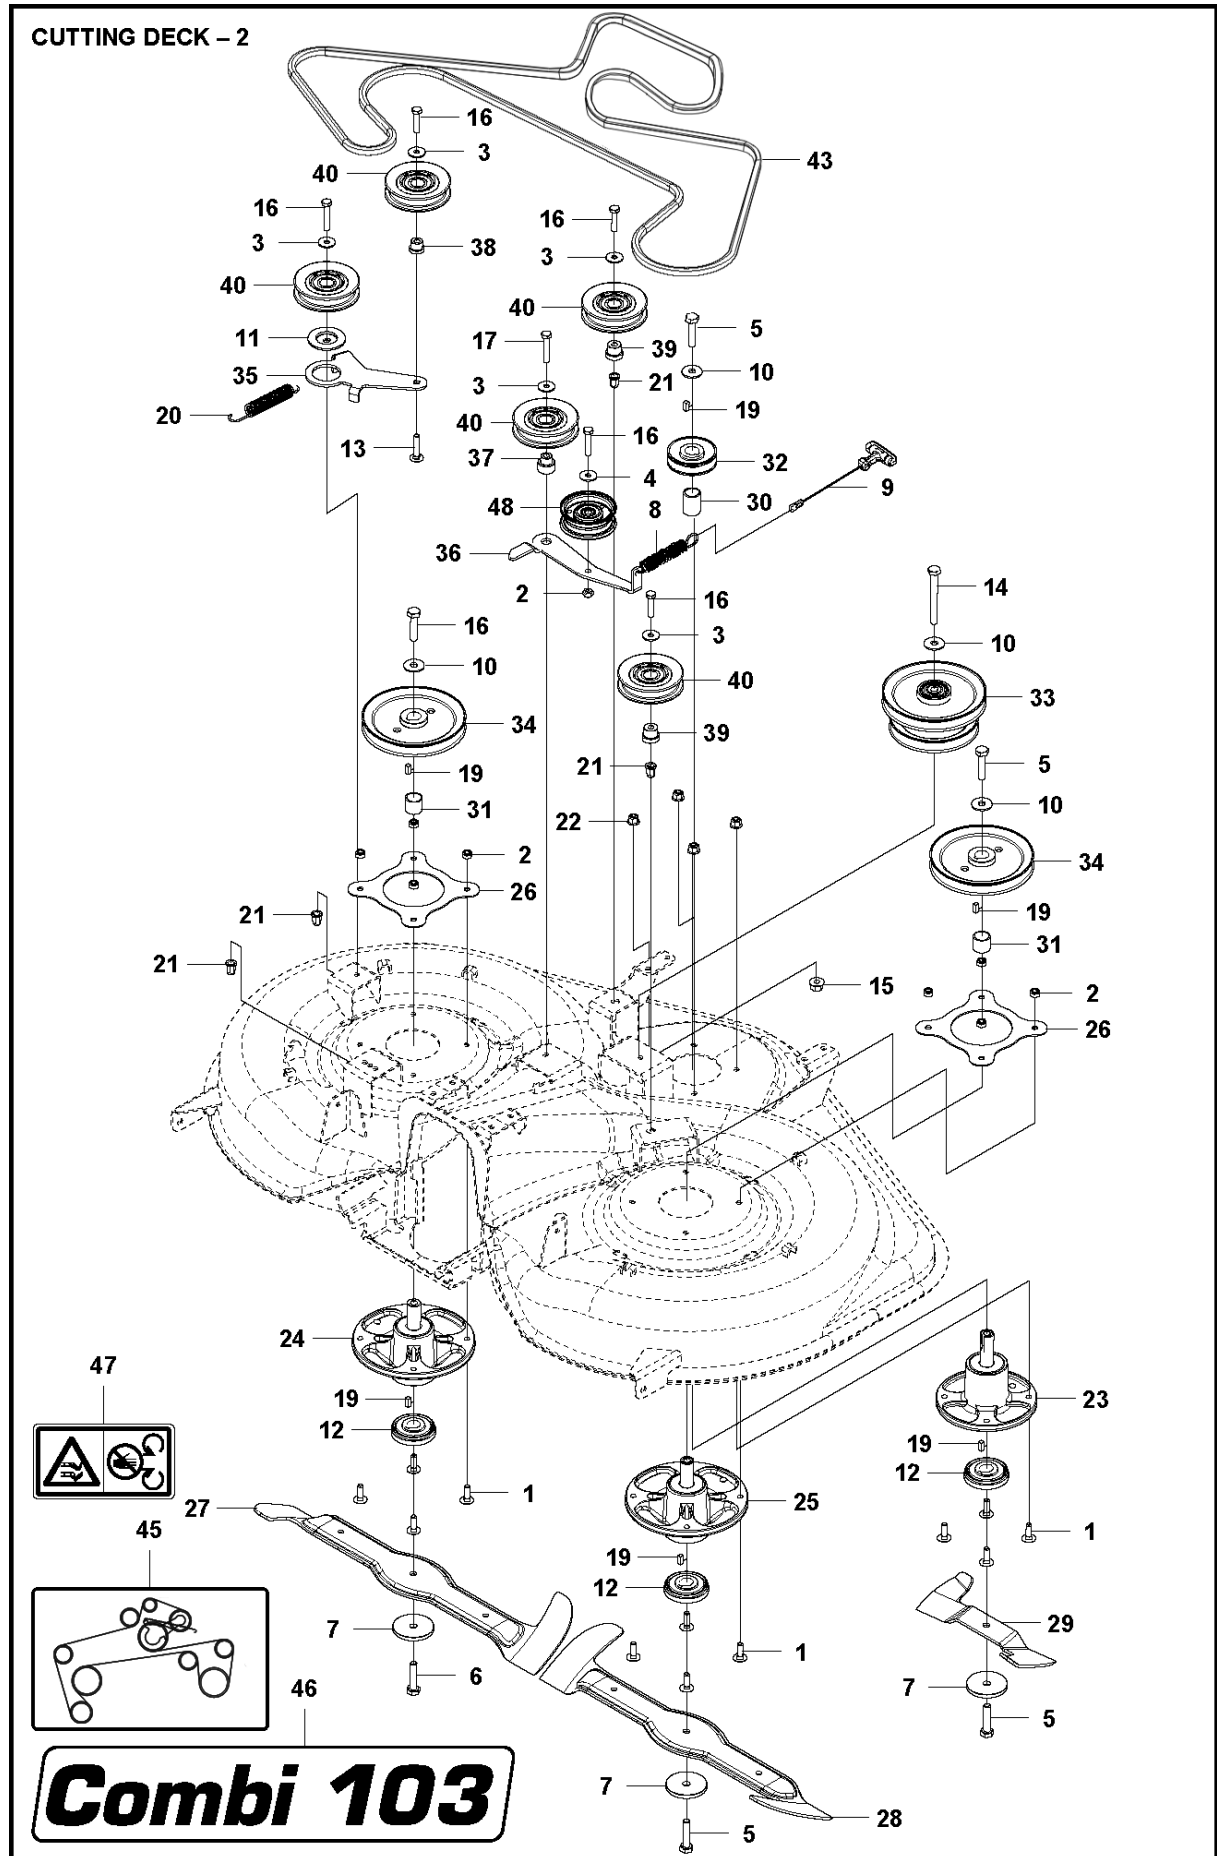

SPARE PARTS LIST

RIDERS

CUTTING DECK, C 103, Rider Collection,
967978101, 2019-01

Ref	Part No	Description	Remark	QTY KIT
1	725 24 61-51	SCREW EHHM		8
2	732 21 18-01	LOCK NUT		12
3	506 81 38-01	REINFORCING PLATE		4
4	506 86 96-01	BEARING		8
5	725 24 51-71	SCREW EHHM		4
6	574 56 19-01	BEARING		4
7	734 11 64-41	WASHER		2
8	506 57 01-04	SCREW EHHFM		2
9	574 03 48-01	PLUG		2
11	505 44 16-01	WHEEL		2
14	506 59 74-01	SCREW EHHFM		4
15	721 61 83-01	SPLIT PIN		1
16	544 40 05-01	SCREW		6
17	506 83 98-03	BOLT		1
18	725 23 64-61	SCREW EHHFT		4
19	588 46 28-03	SNAP LOCKING		1
20	576 64 57-04	NUT FLANGE		4
22	588 79 40-01	BRACKET		1
23	588 79 46-01	CROSSBAR		1
24	588 74 92-01	CROSSBAR		1
25	588 74 98-01	DECK ATTACHMENT		1
26	523 11 46-01	LOCK		1
27	582 21 80-01	PARALLEL ROD ASSY		1
28	588 79 36-01	DECK FRAME		1
29	596 31 64-01	PIVOT WHEEL ASSY		2
32	734 11 74-41	WASHER		2
33	505 45 03-01	TUBE		4
34	725 25 02-71	SCREW EHHM		2
35	732 21 20-51	NUT		2
37	588 82 03-01	SHEET		1
38	590 70 78-01	BELT COVER		1
39	590 70 76-01	BELT COVER		1