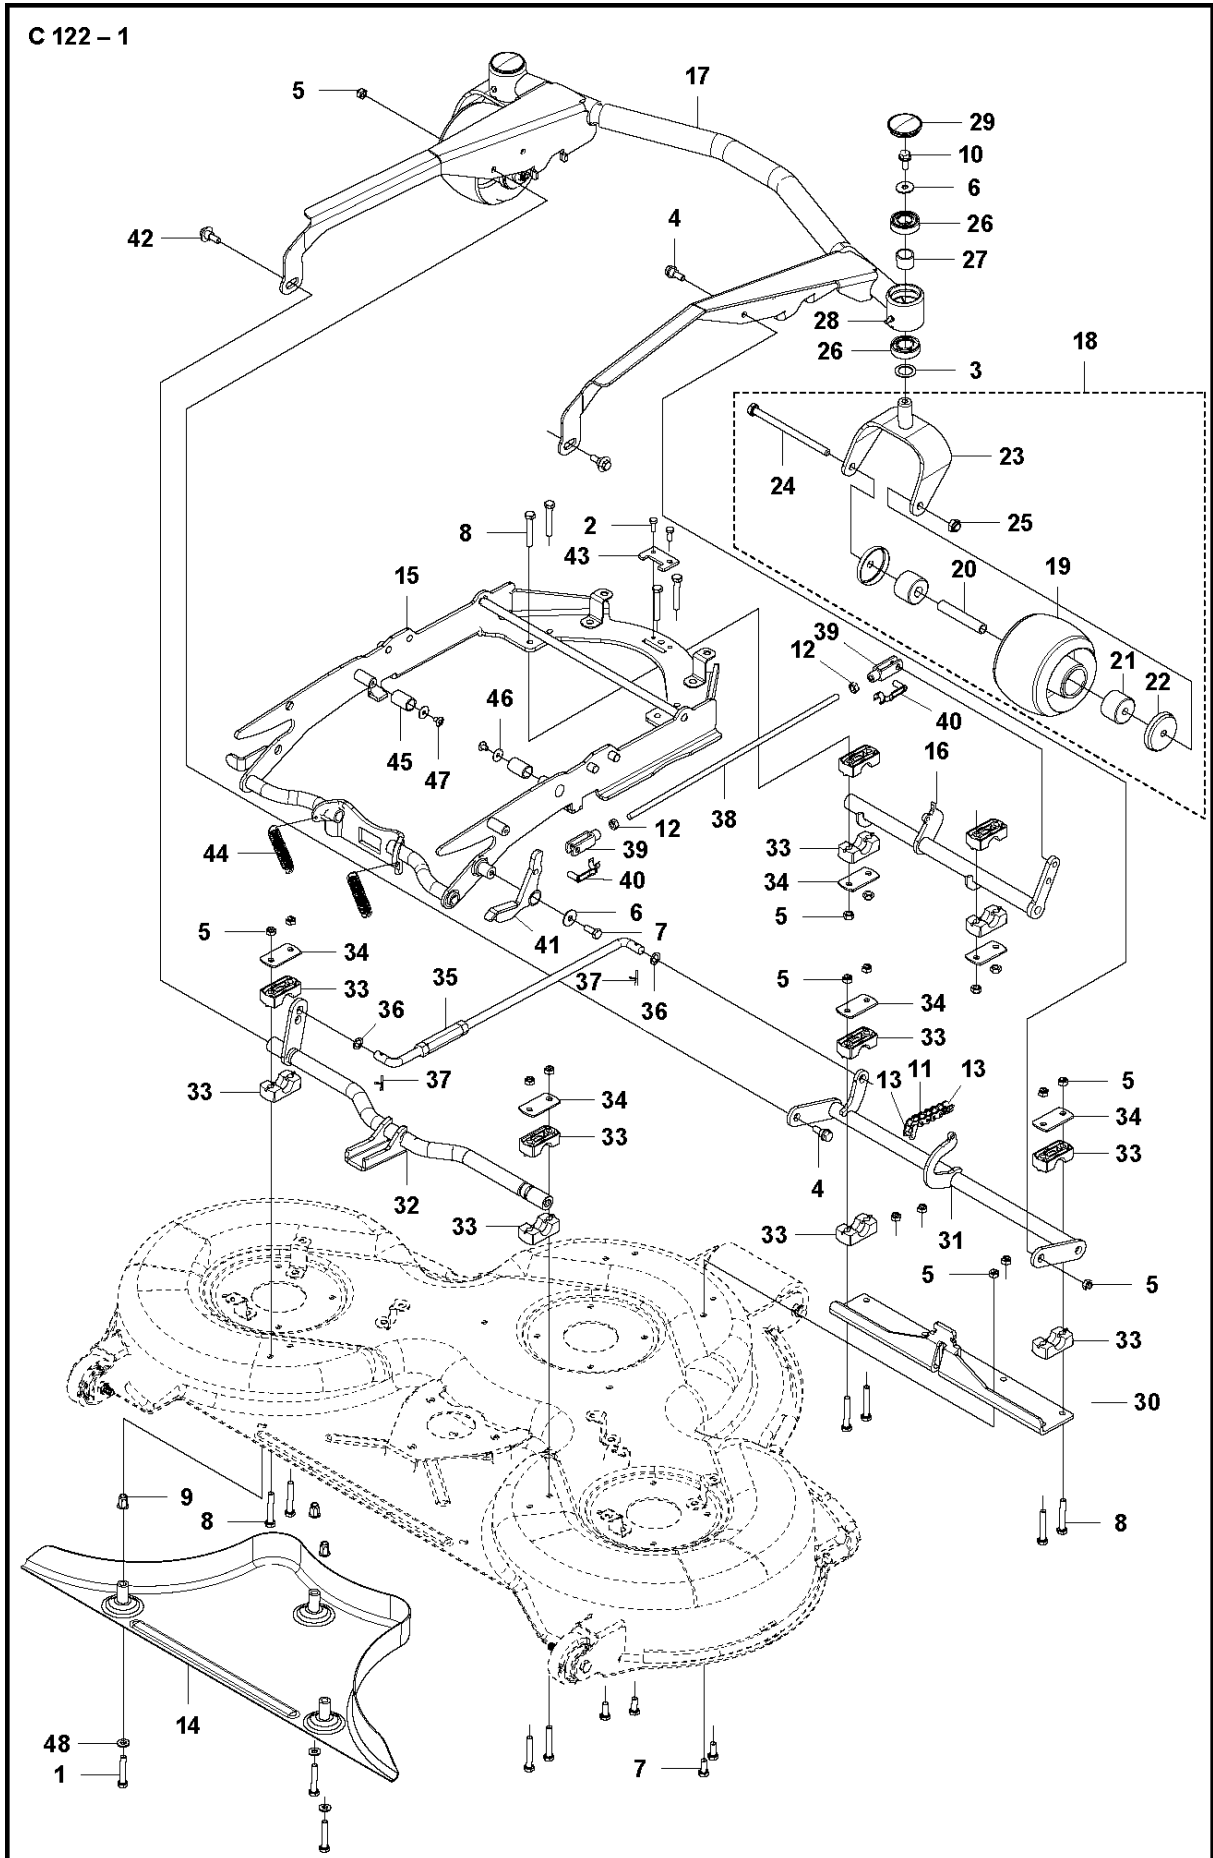

SPARE PARTS LIST

RIDERS

CUTTING DECK, C 122, R400-series,
967649101, 2019-01

Ref	Part No	Description	Remark	QTY KIT
1	725 24 60-51	SCREW EHHM		3
2	725 23 68-61	SCREW EHHFT		2
3	506 50 48-05	WASHER		2
4	506 59 74-01	SCREW EHHFM		2
5	732 21 18-01	LOCK NUT		18
6	734 11 64-41	WASHER		3
7	725 24 51-71	SCREW EHHM		5
8	725 24 61-51	SCREW EHHM		12
9	506 91 62-01	NUT		3
10	506 57 01-04	SCREW EHHFM		2
11	597 21 52-02	CHAIN		1
12	731 23 18-01	HEXAGON NUT		2
13	578 38 13-01	LOCK		2
14	590 13 49-02	PLUG		1
15	589 78 58-03	DECK ATTACHMENT		1
16	597 17 37-02	TUBE ASSY		1
17	589 78 56-02	DECK FRAME		1
18	596 31 64-03	PIVOT WHEEL ASSY		2
19	582 80 26-01	WHEEL		1
20	506 81 08-03	TUBE		1
21	590 66 75-01	BEARING SLEEVE		2
22	590 68 36-01	DUST COVER		2
23	535 50 46-01	FORK		1
24	725 25 19-51	SCREW EHHM		1
25	732 21 20-51	NUT		1
26	590 04 61-01	BALL BEARING		4
27	582 57 87-01	SPACER		2
28	738 88 10-01	LUBRICATION NIPPLE		2
29	581 82 83-01	DUST COVER		2
30	597 21 51-02	BRACKET		1
31	590 08 13-04	CROSSBAR		1
32	590 08 14-02	CROSSBAR		1
33	506 86 96-01	BEARING		12
34	506 81 38-01	REINFORCING PLATE		6
35	590 06 10-01	ADJUSTMENT ROD		1
36	504 46 08-01	WASHER		2
37	721 61 83-01	SPLIT PIN		2
38	593 97 96-01	ROD		1
39	596 85 70-01	CLEVIS		2
40	596 85 70-02	CLEVIS		2
41	596 40 36-01	LINK ASSY		1
42	544 36 24-01	SCREW		2
43	594 72 89-01	LOCK		1
44	506 54 25-02	SPRING		2
45	596 39 93-01	SLEEVE		2
46	734 18 13-51	WASHER		2
47	535 42 58-01	SCREW IHPANM		2
48	734 11 64-01	WASHER		3