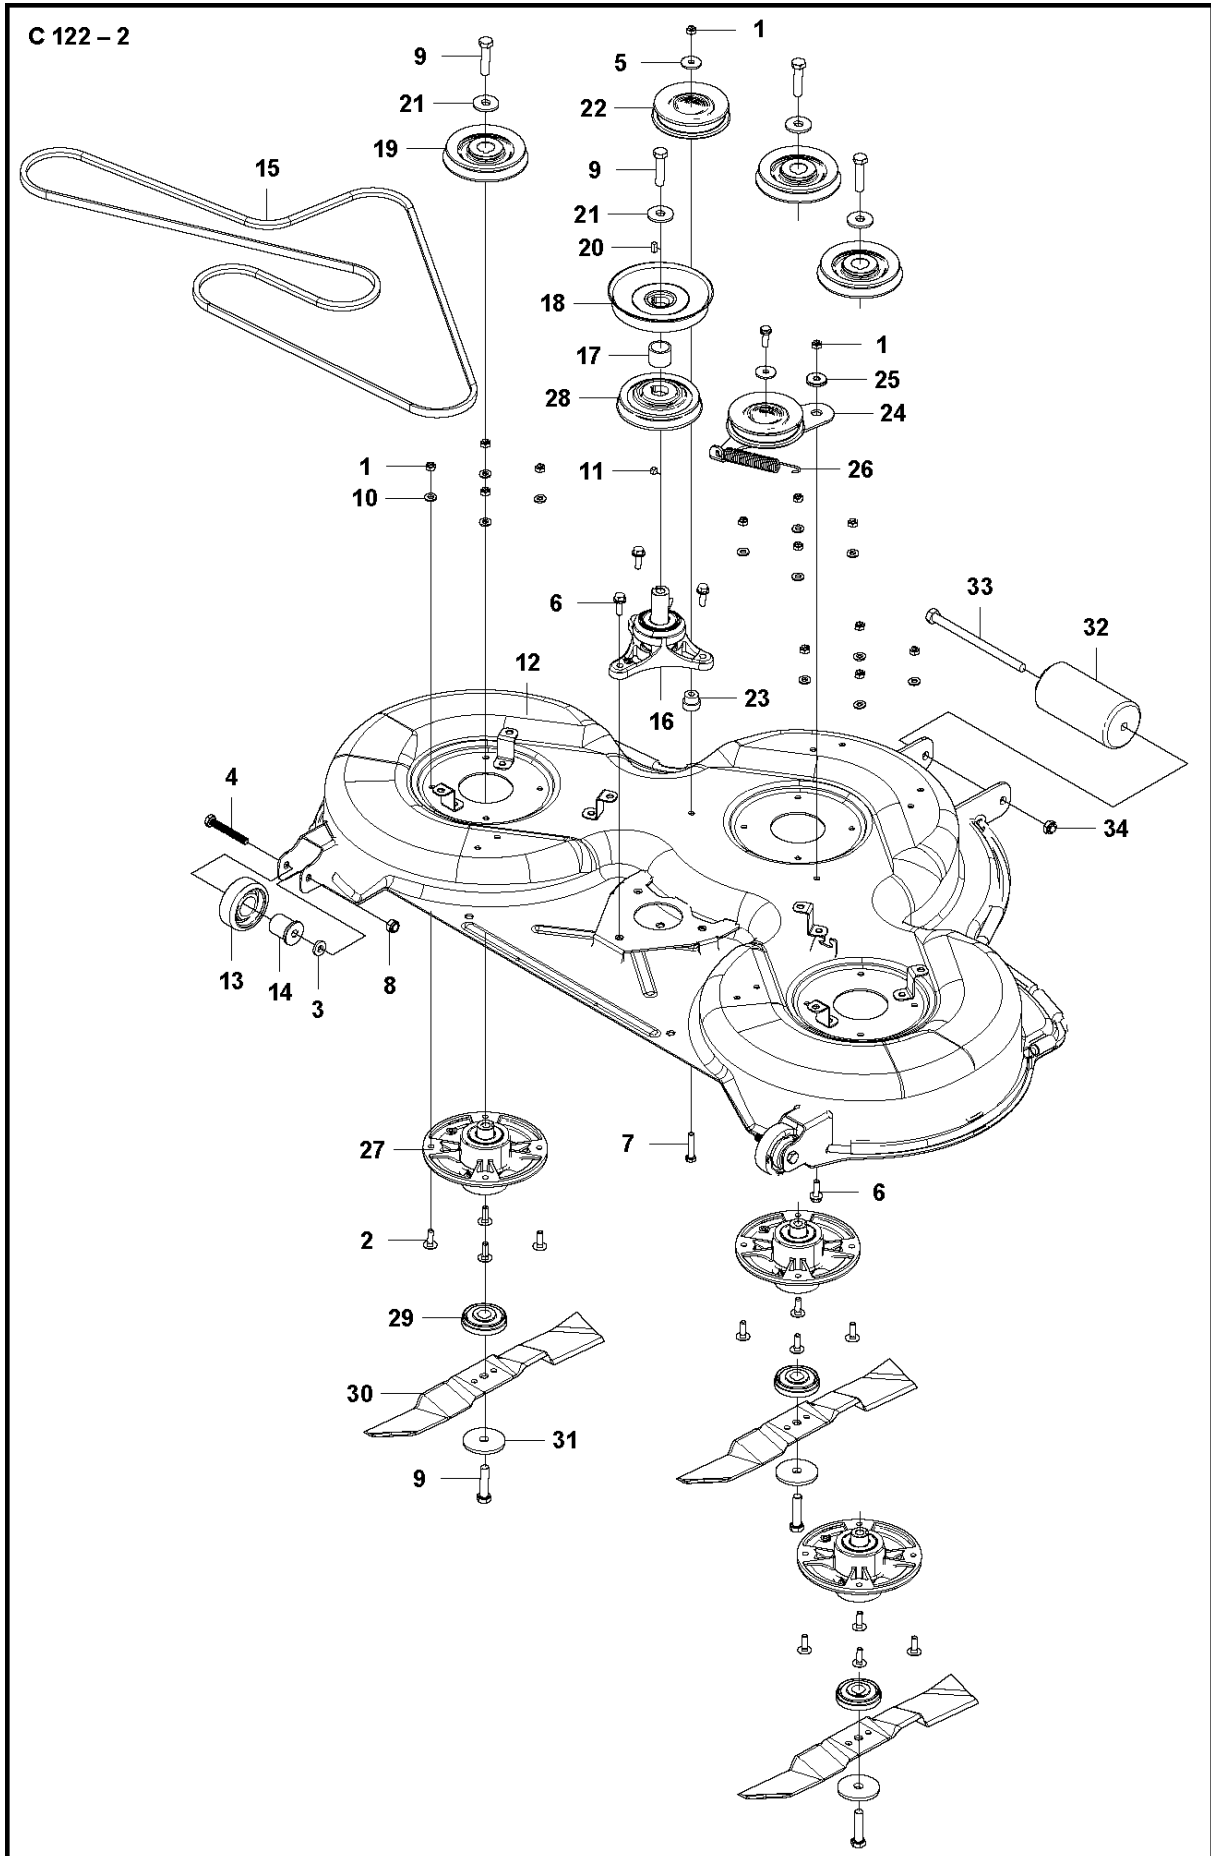

SPARE PARTS LIST

RIDERS

CUTTING DECK, C 122, R400-series,
967649101, 2019-01

Ref	Part No	Description	Remark	QTY KIT
1	725 24 60-51	SCREW EHHM		3
2	725 23 68-61	SCREW EHHFT		2
3	506 50 48-05	WASHER		2
4	506 59 74-01	SCREW EHHFM		2
5	732 21 18-01	LOCK NUT		18
6	734 11 64-41	WASHER		3
7	725 24 51-71	SCREW EHHM		5
8	725 24 61-51	SCREW EHHM		12
9	506 91 62-01	NUT		3
10	506 57 01-04	SCREW EHHFM		2
11	597 21 52-02	CHAIN		1
12	731 23 18-01	HEXAGON NUT		2
13	578 38 13-01	LOCK		2
14	590 13 49-02	PLUG		1
15	589 78 58-03	DECK ATTACHMENT		1
16	597 17 37-02	TUBE ASSY		1
17	589 78 56-02	DECK FRAME		1
18	596 31 64-03	PIVOT WHEEL ASSY		2
19	582 80 26-01	WHEEL		1
20	506 81 08-03	TUBE		1
21	590 66 75-01	BEARING SLEEVE		2
22	590 68 36-01	DUST COVER		2
23	535 50 46-01	FORK		1
24	725 25 19-51	SCREW EHHM		1
25	732 21 20-51	NUT		1
26	590 04 61-01	BALL BEARING		4
27	582 57 87-01	SPACER		2
28	738 88 10-01	LUBRICATION NIPPLE		2
29	581 82 83-01	DUST COVER		2
30	597 21 51-02	BRACKET		1
31	590 08 13-04	CROSSBAR		1
32	590 08 14-02	CROSSBAR		1
33	506 86 96-01	BEARING		12
34	506 81 38-01	REINFORCING PLATE		6
35	590 06 10-01	ADJUSTMENT ROD		1
36	504 46 08-01	WASHER		2
37	721 61 83-01	SPLIT PIN		2
38	593 97 96-01	ROD		1
39	596 85 70-01	CLEVIS		2
40	596 85 70-02	CLEVIS		2
41	596 40 36-01	LINK ASSY		1
42	544 36 24-01	SCREW		2
43	594 72 89-01	LOCK		1
44	506 54 25-02	SPRING		2
45	596 39 93-01	SLEEVE		2
46	734 18 13-51	WASHER		2
47	535 42 58-01	SCREW IHPANM		2
48	734 11 64-01	WASHER		3