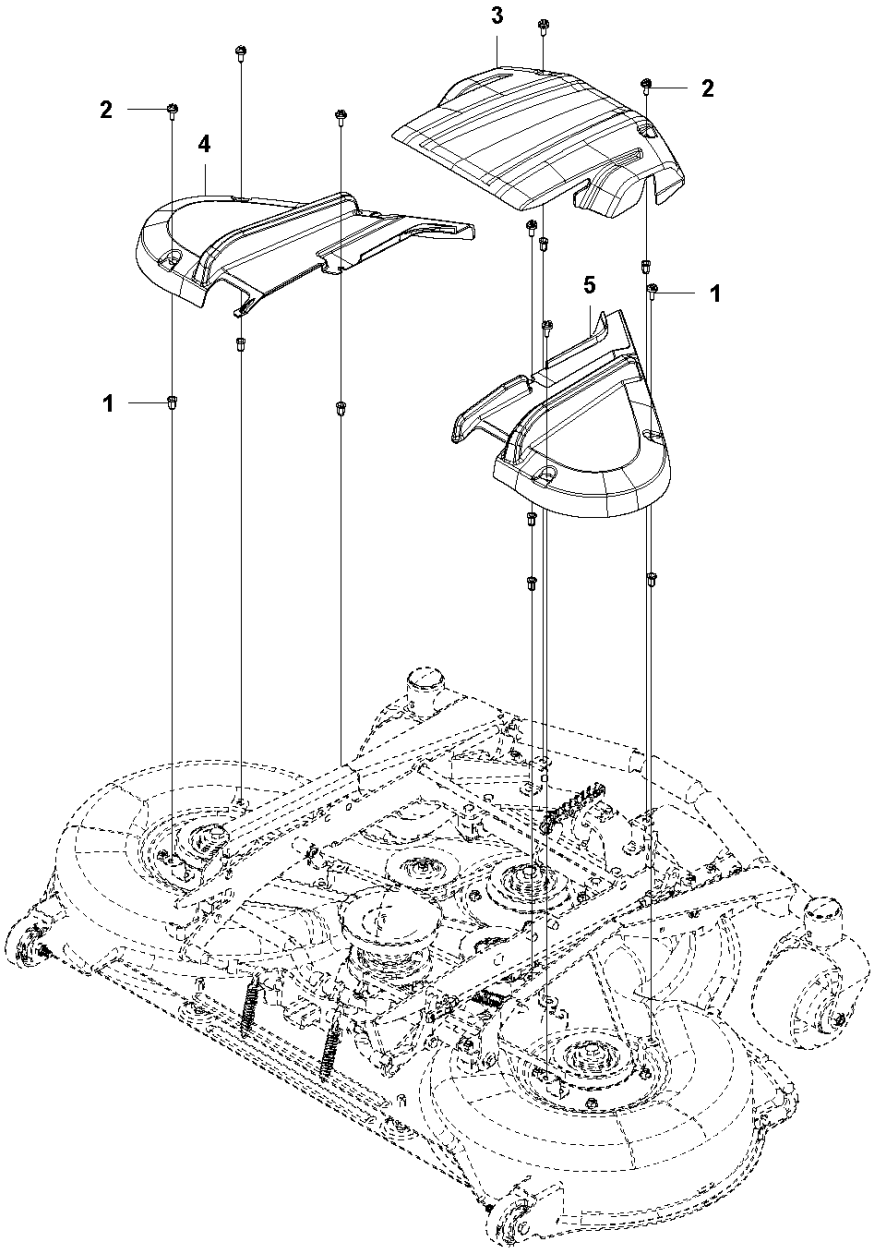

C 122 - 3

6 — **Combi 122**

Ref	Part No	Description	Remark	QTY KIT
1	506 91 62-02	NUT		8
2	574 85 62-02	SCREW		8
3	593 74 12-01	COVER		1
4	593 10 16-01	COVER		1
5	593 10 17-01	COVER		1
6	544 23 81-08	LABEL		1
7	574 51 00-01	DECAL		2