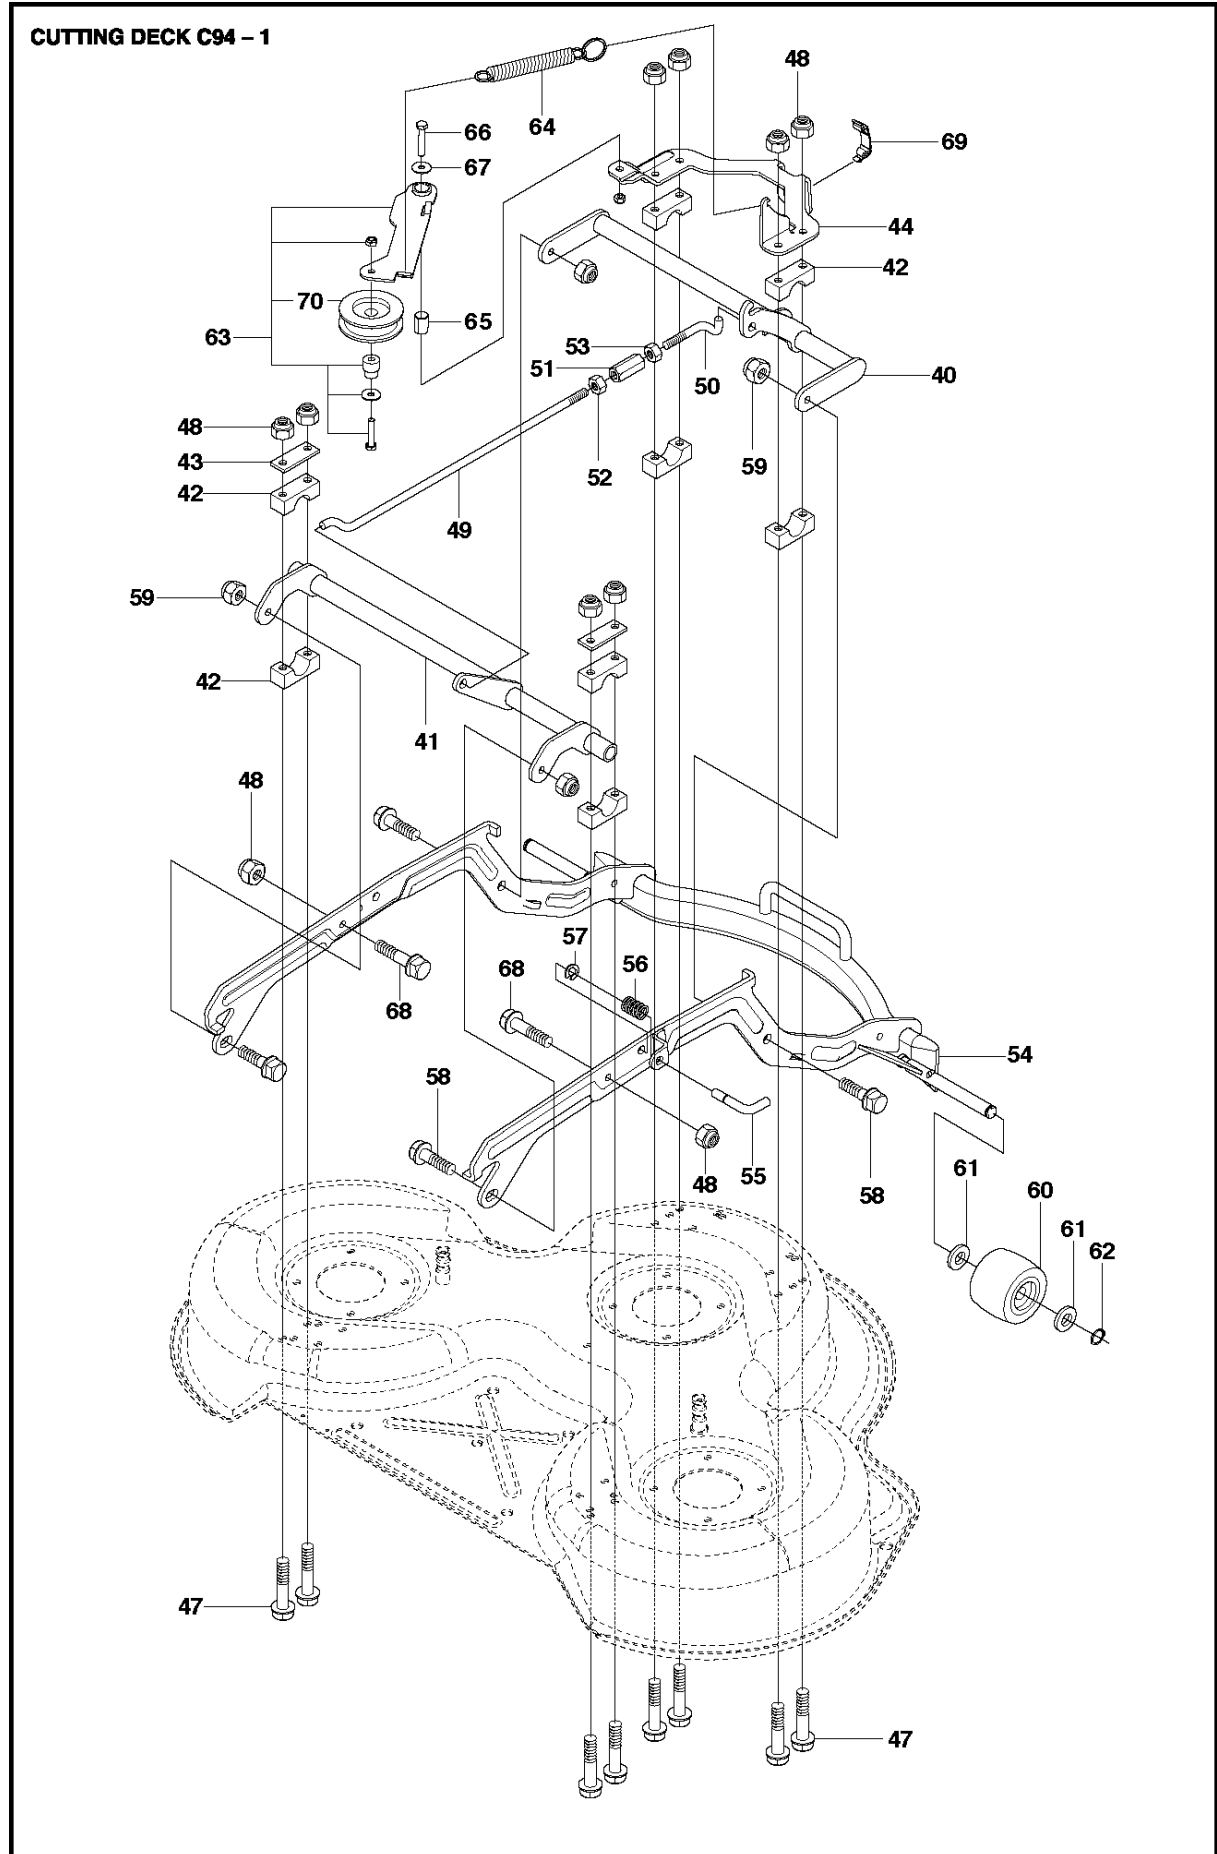

# SPARE PARTS LIST

## 94CM CUTTING DECK

Combi 94, R200-series, 967152201, 2019-01

Ref	Part No	Description	Remark	QTY	KIT
40	544 22 07-01	CROSS BAR		1	
41	584 95 20-01	CROSSBAR		1	
42	506 86 96-01	BEARING		8	
43	506 81 38-01	REINFORCING PLATE		2	
44	578 85 61-01	BRACKET		1	
47	725 24 61-51	SCREW EHHM		8	
48	732 21 18-01	LOCK NUT		1	
49	544 22 69-01	PARALLEL ROD		2	
50	544 45 14-01	PARALLEL ROD		1	
51	544 45 15-01	ADJUSTMENT ROD		1	
52	506 89 76-01	NUT		1	
53	731 23 20-01	HEXAGON NUT		1	
54	578 17 78-01	DECK ATTACHMENT		2	
55	544 21 39-01	LOCKING PIN		1	
56	544 21 41-01	SPRING		1	
57	735 31 13-20	E-CLIP		12	
58	506 59 74-01	SCREW EHHFM		4	
59	732 21 18-01	LOCK NUT		12	
60	506 96 30-01	WHEEL ASSY		3	
61	535 46 41-01	WASHER		4	
62	735 31 17-00	CIRCLIP		1	
63	587 41 52-01	BELT TENSIONER ASSY		1	
64	506 97 68-01	SPRING		3	
65	506 99 20-01	PIPE		3	
66	725 24 63-51	SCREW EHHM		3	
67	734 11 64-41	WASHER		3	
68	544 36 24-01	SCREW		3	
69	588 46 28-03	SNAP LOCKING		1	
70	588 23 47-01	PULLEY		1	63