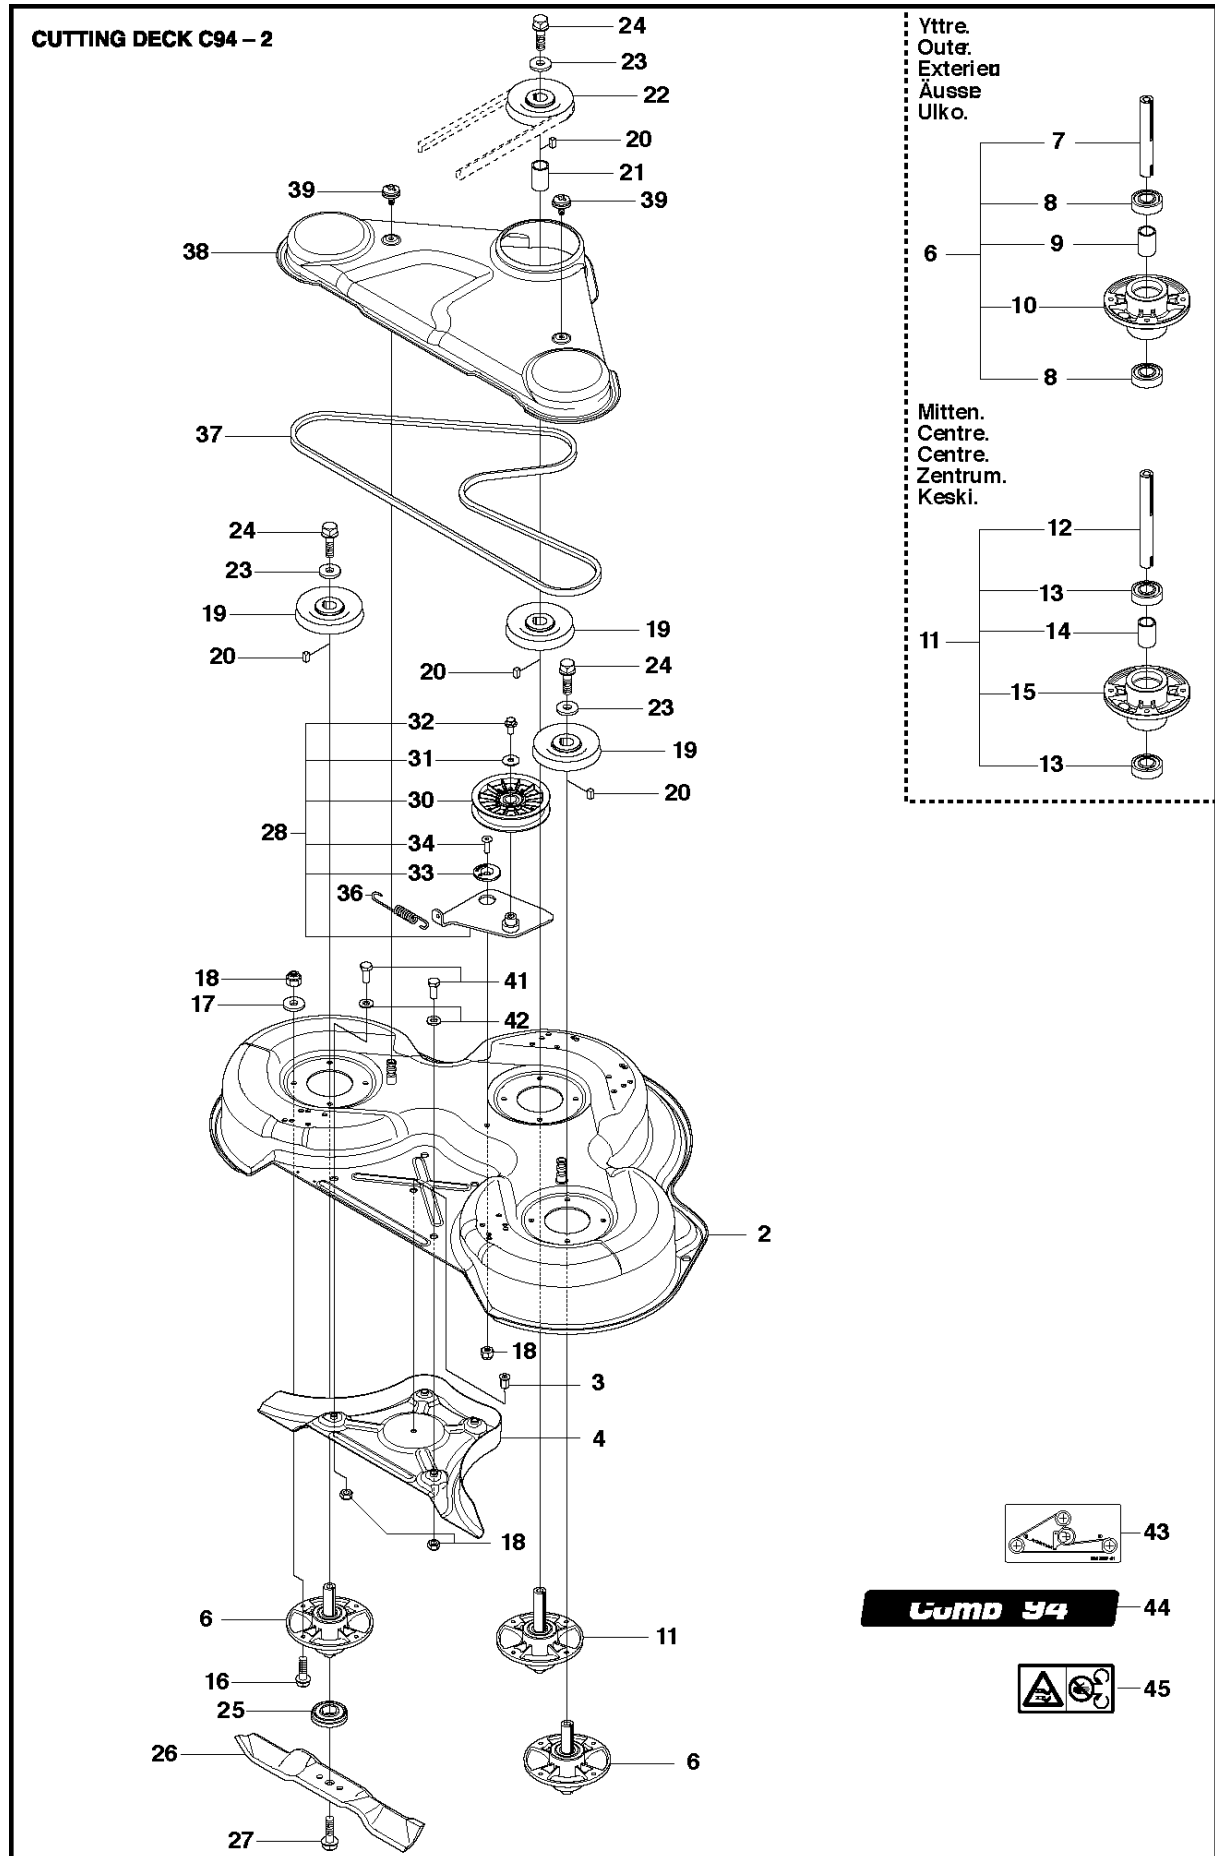

# SPARE PARTS LIST

## 94CM CUTTING DECK

Combi 94, R200-series, 967152201, 2019-01

Ref	Part No	Description	Remark	QTY	KIT
40	544 22 07-01	CROSS BAR		1	
41	584 95 20-01	CROSSBAR		1	
42	506 86 96-01	BEARING		8	
43	506 81 38-01	REINFORCING PLATE		2	
44	578 85 61-01	BRACKET		1	
47	725 24 61-51	SCREW EHHM		8	
48	732 21 18-01	LOCK NUT		1	
49	544 22 69-01	PARALLEL ROD		2	
50	544 45 14-01	PARALLEL ROD		1	
51	544 45 15-01	ADJUSTMENT ROD		1	
52	506 89 76-01	NUT		1	
53	731 23 20-01	HEXAGON NUT		1	
54	578 17 78-01	DECK ATTACHMENT		2	
55	544 21 39-01	LOCKING PIN		1	
56	544 21 41-01	SPRING		1	
57	735 31 13-20	E-CLIP		12	
58	506 59 74-01	SCREW EHHFM		4	
59	732 21 18-01	LOCK NUT		12	
60	506 96 30-01	WHEEL ASSY		3	
61	535 46 41-01	WASHER		4	
62	735 31 17-00	CIRCLIP		1	
63	587 41 52-01	BELT TENSIONER ASSY		1	
64	506 97 68-01	SPRING		3	
65	506 99 20-01	PIPE		3	
66	725 24 63-51	SCREW EHHM		3	
67	734 11 64-41	WASHER		3	
68	544 36 24-01	SCREW		3	
69	588 46 28-03	SNAP LOCKING		1	
70	588 23 47-01	PULLEY		1	63