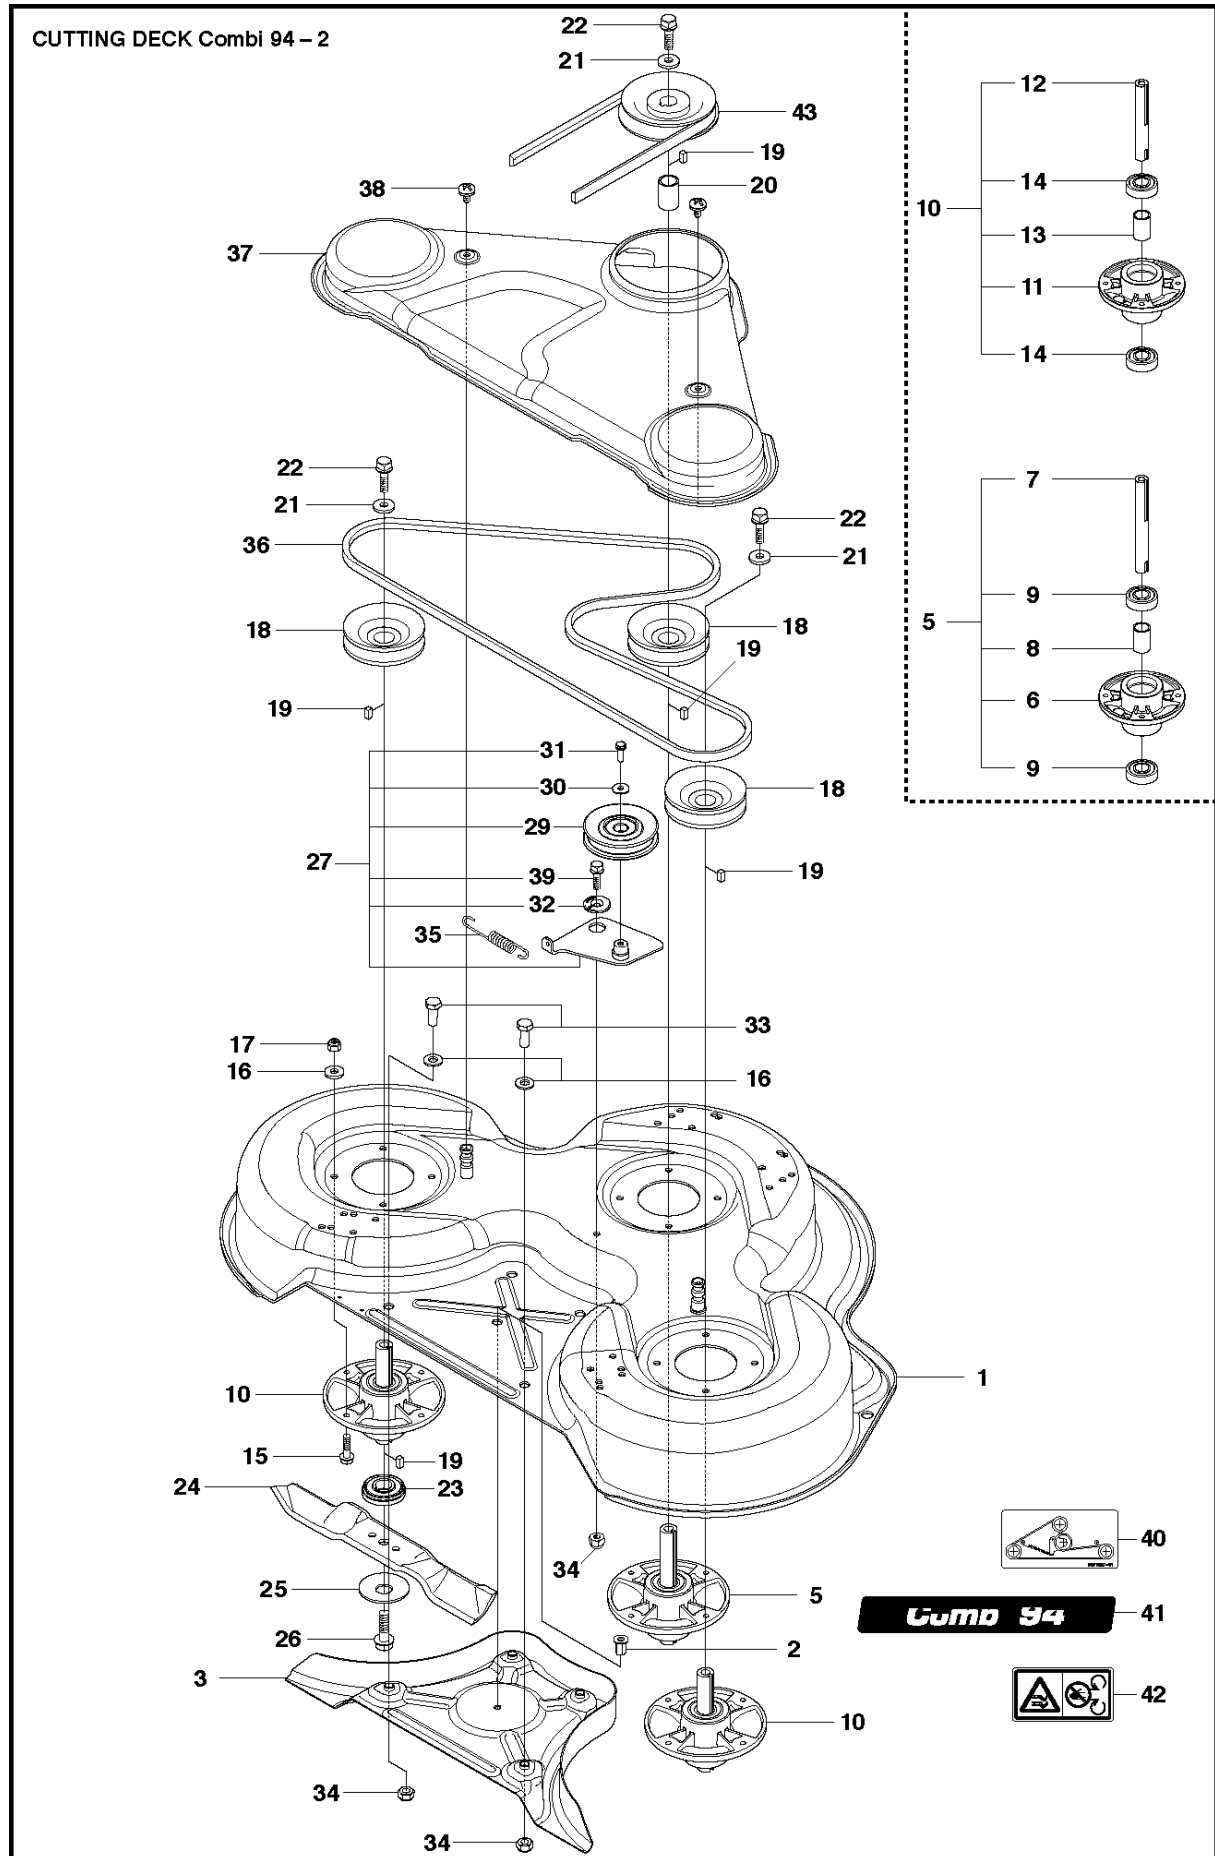

SPARE PARTS LIST

RIDERS

CUTTING DECK, Combi 94, R300-series,
967152601, 2019-01

Ref	Part No	Description	Remark	QTY	KIT
40	523 09 53-01	BRACKET		1	
41	725 24 51-71	SCREW EHHM		5	
42	732 21 18-01	LOCK NUT		4	
43	502 64 18-02	CROSS BAR		1	
44	523 09 45-01	CROSS BAR		1	
45	506 86 96-01	BEARING		8	
46	506 81 38-01	REINFORCING PLATE		4	
47	725 24 61-51	SCREW EHHM		8	
48	732 21 18-01	LOCK NUT		8	
49	523 11 42-01	PARALLEL ROD ASSY		1	
50	502 64 23-01	PARALLEL ROD		1	
51	506 83 98-02	GAFFELLÄNK M10X1.5		1	
52	721 61 83-01	SPLIT PIN		1	
53	523 08 65-01	DECK FRAME		1	
54	574 56 19-01	BEARING		4	
55	596 31 64-01	PIVOT WHEEL ASSY		2	
56	582 80 26-01	WHEEL		1	55
57	506 81 08-03	TUBE		1	55
58	590 66 75-01	BEARING SLEEVE		2	55
59	590 68 36-01	DUST COVER		2	55
60	725 25 19-51	SCREW EHHM		1	55
61	732 21 20-51	NUT		1	55
62	588 46 28-03	SNAP LOCKING		1	
63	506 57 01-04	SCREW EHHFM		2	
64	734 11 64-41	WASHER		2	
65	574 03 48-01	PLUG		2	
66	506 59 74-01	SCREW EHHFM		4	
67	732 21 18-01	LOCK NUT		2	
68	523 08 75-01	DECK ATTACHMENT		1	
69	523 11 46-01	LOCK		1	
70	725 23 68-61	SCREW EHHFT		2	