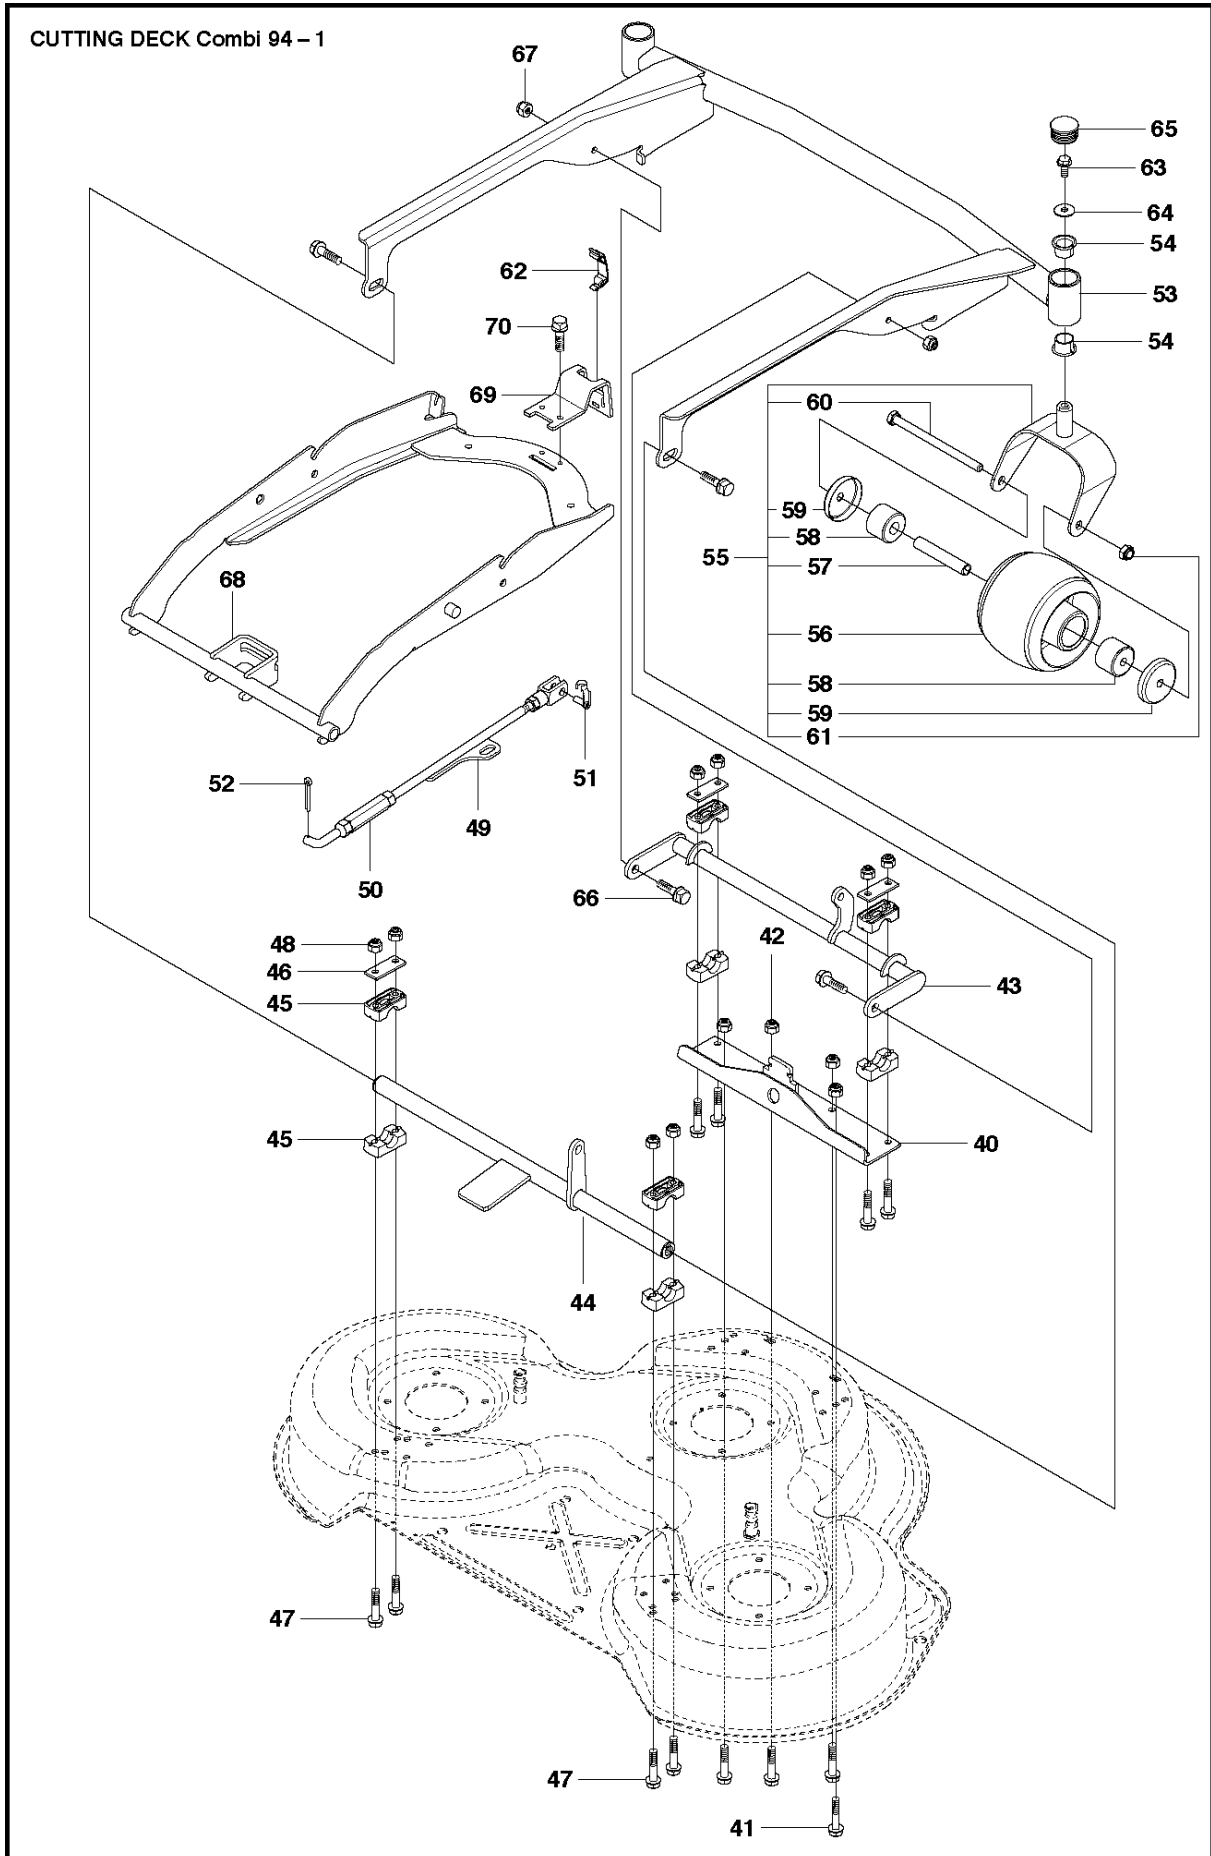

SPARE PARTS LIST

RIDERS

CUTTING DECK, Combi 94, R300-series,
967152601, 2019-01

Ref	Part No	Description	Remark	QTY	KIT
40	523 09 53-01	BRACKET		1	
41	725 24 51-71	SCREW EHHM		5	
42	732 21 18-01	LOCK NUT		4	
43	502 64 18-02	CROSS BAR		1	
44	523 09 45-01	CROSS BAR		1	
45	506 86 96-01	BEARING		8	
46	506 81 38-01	REINFORCING PLATE		4	
47	725 24 61-51	SCREW EHHM		8	
48	732 21 18-01	LOCK NUT		8	
49	523 11 42-01	PARALLEL ROD ASSY		1	
50	502 64 23-01	PARALLEL ROD		1	
51	506 83 98-02	GAFFELLÄNK M10X1.5		1	
52	721 61 83-01	SPLIT PIN		1	
53	523 08 65-01	DECK FRAME		1	
54	574 56 19-01	BEARING		4	
55	596 31 64-01	PIVOT WHEEL ASSY		2	
56	582 80 26-01	WHEEL		1	55
57	506 81 08-03	TUBE		1	55
58	590 66 75-01	BEARING SLEEVE		2	55
59	590 68 36-01	DUST COVER		2	55
60	725 25 19-51	SCREW EHHM		1	55
61	732 21 20-51	NUT		1	55
62	588 46 28-03	SNAP LOCKING		1	
63	506 57 01-04	SCREW EHHFM		2	
64	734 11 64-41	WASHER		2	
65	574 03 48-01	PLUG		2	
66	506 59 74-01	SCREW EHHFM		4	
67	732 21 18-01	LOCK NUT		2	
68	523 08 75-01	DECK ATTACHMENT		1	
69	523 11 46-01	LOCK		1	
70	725 23 68-61	SCREW EHHFT		2	