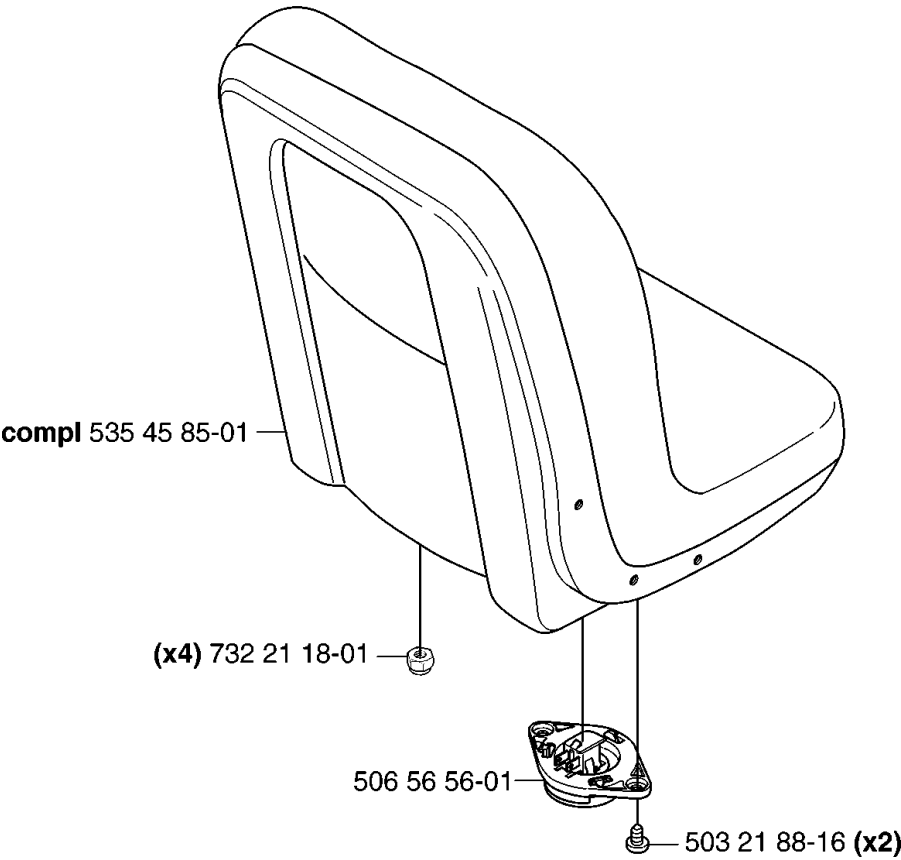

## SEAT

RIDER PRO 18, 953521901, 2007-03

Part No	Description	Remark	QTY KIT
503 21 88-16	SCREW IHSC		2
506 56 56-01	SÄTESBRYTARE KPL		1
535 45 85-01	SEAT ASSY		1
732 21 18-01	LOCK NUT		4

**B** \*compl 535 44 75-01