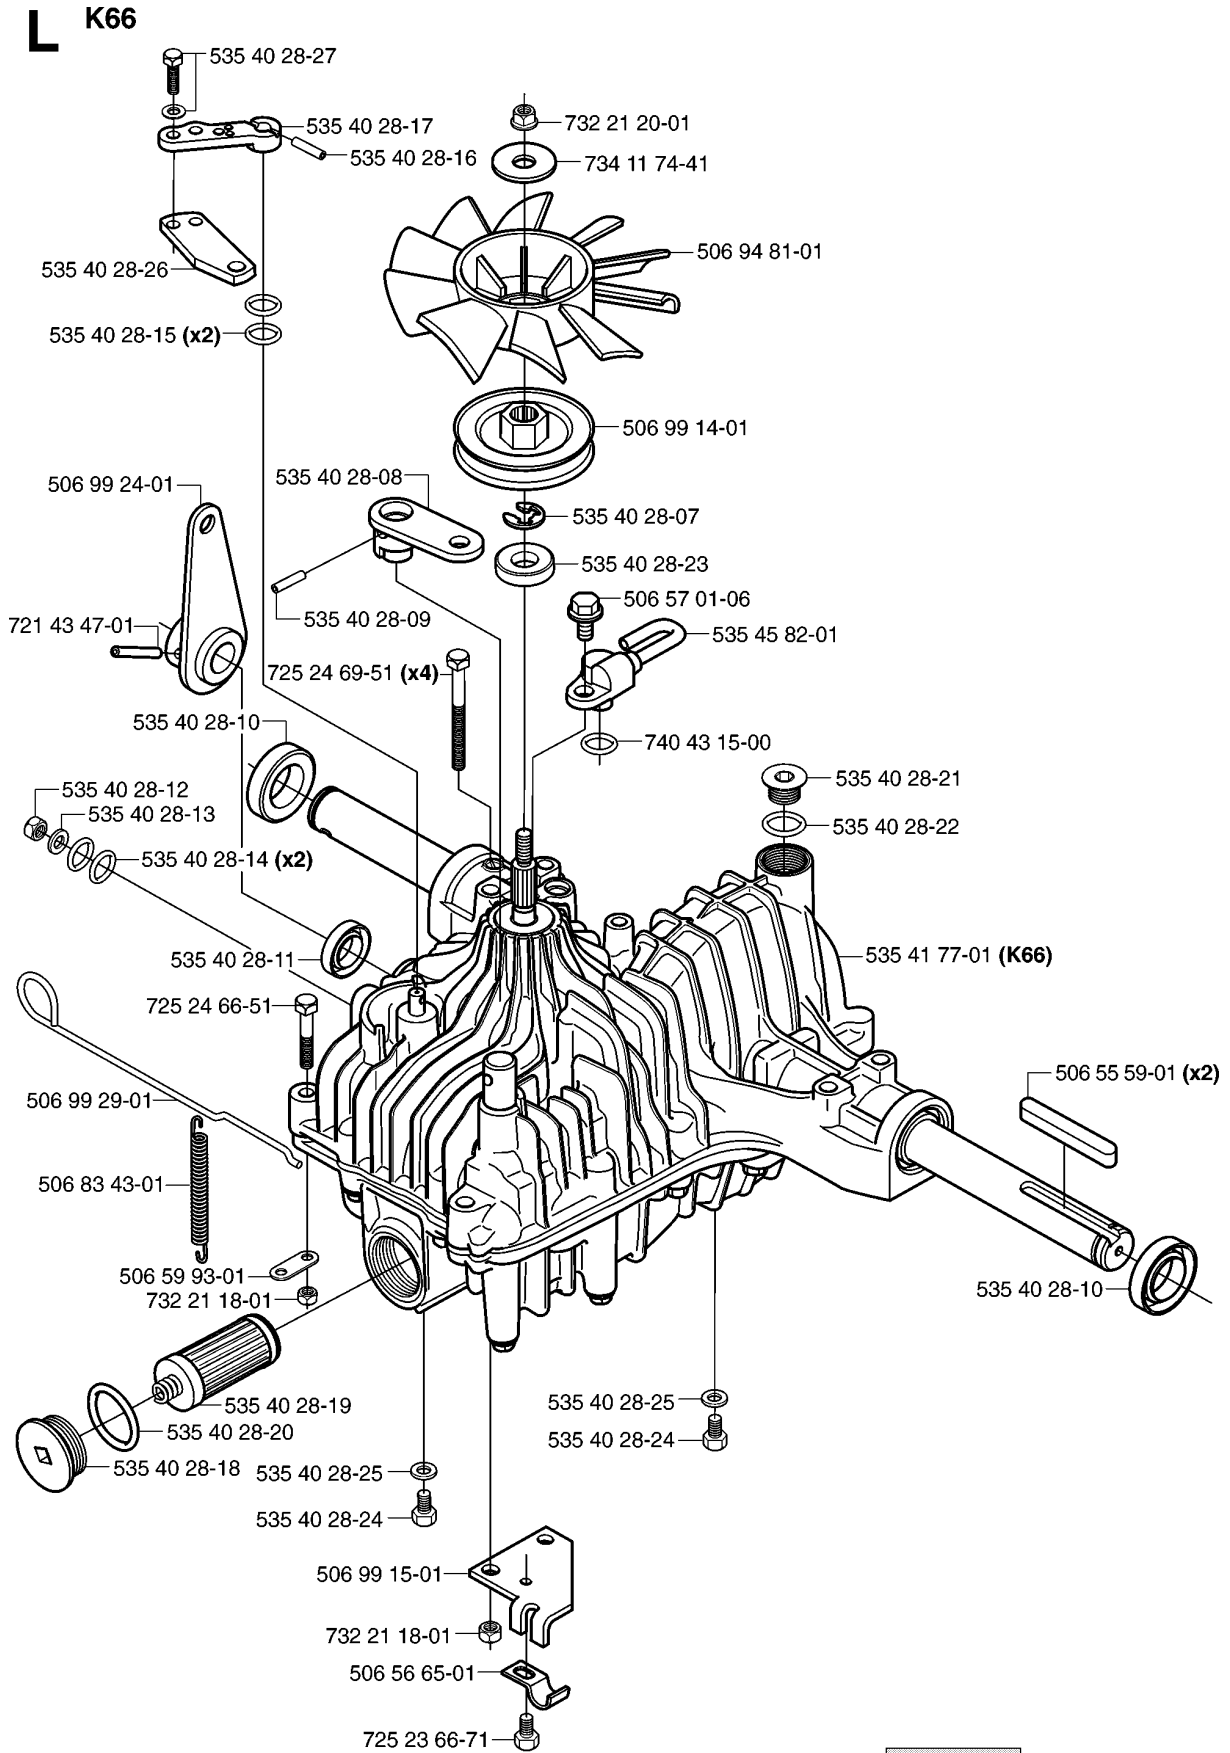

xxx xx xx-xx = New part,
Neues teil,
Nouvelle piece,
Nueva pieza,
Ny detalj