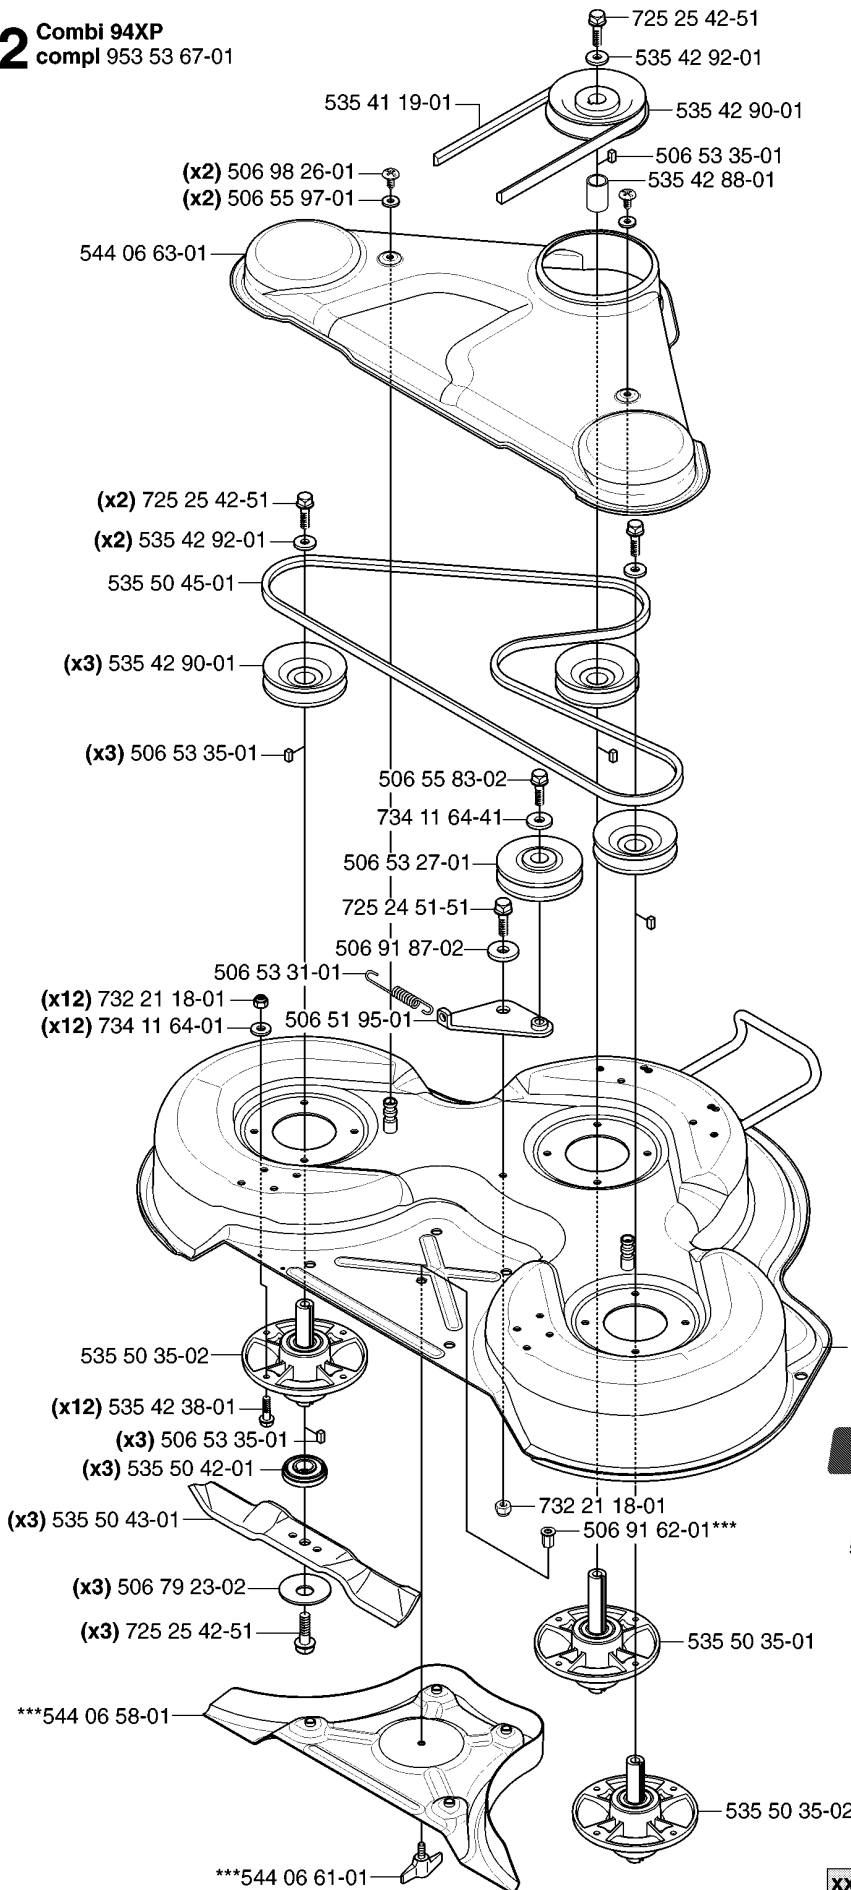

V2 Combi 94XP
compl 953 53 67-01

***compl 544 06 57-03