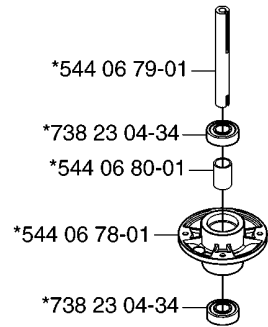

# U1 Combi 112

Part No	Description	Remark	QTY KIT
506 53 56-03	DRAW SPRING		1
506 59 74-01	SCREW EHHFM		4
506 78 99-01	VINKELLÄNK DIN 71802		1
506 78 99-01	VINKELLÄNK DIN 71802		1
506 81 38-01	REINFORCING PLATE		3
506 81 49-06	ROD		1
506 86 96-01	BEARING		8
506 89 76-01	NUT		1
506 89 76-01	NUT		1
506 94 13-06	CONNECTION ROD		1
506 95 17-01	ROD END		1
506 96 30-01	WHEEL ASSY		2
506 97 91-01	SERVICEBRICKA		1
535 41 23-02	PROTECTIVE TUBING		1
535 42 30-01	BRACKET		1
535 43 06-01	FRONT CROSS TUBE ASS		1
535 43 12-01	REAR CROSS TUBES ASS		1
535 46 41-01	WASHER		4
535 47 63-01	SIDE RAIL		2
725 24 51-71	SCREW EHHM		4
725 24 61-51	SCREW EHHM		4
725 24 62-51	SCREW EHHM		4
725 24 95-71	SCREW EHHM		1
727 63 83-01	SCREW RSQM		4
731 23 20-51	HEXAGON NUT		1
732 21 16-01	LOCK NUT		4
732 21 18-01	LOCK NUT		8
732 21 18-01	LOCK NUT		4
732 21 18-01	LOCK NUT		4
732 21 20-51	NUT		1
732 21 20-51	NUT		1
732 21 20-51	NUT		1
734 11 56-01	WASHER		4
735 31 17-00	CIRCLIP		2

**U2** Combi 112  
compl 965 07 85-01

Yttre.  
Outer.  
Exterieur.  
Ausser.  
Ulko.

\*\*compl 544 06 59-01 (x2)

Mitten.  
Centre.  
Centre.  
Zentrum.  
Keski.

\*compl 544 06 59-02

\*\*\*compl 544 11 30-01