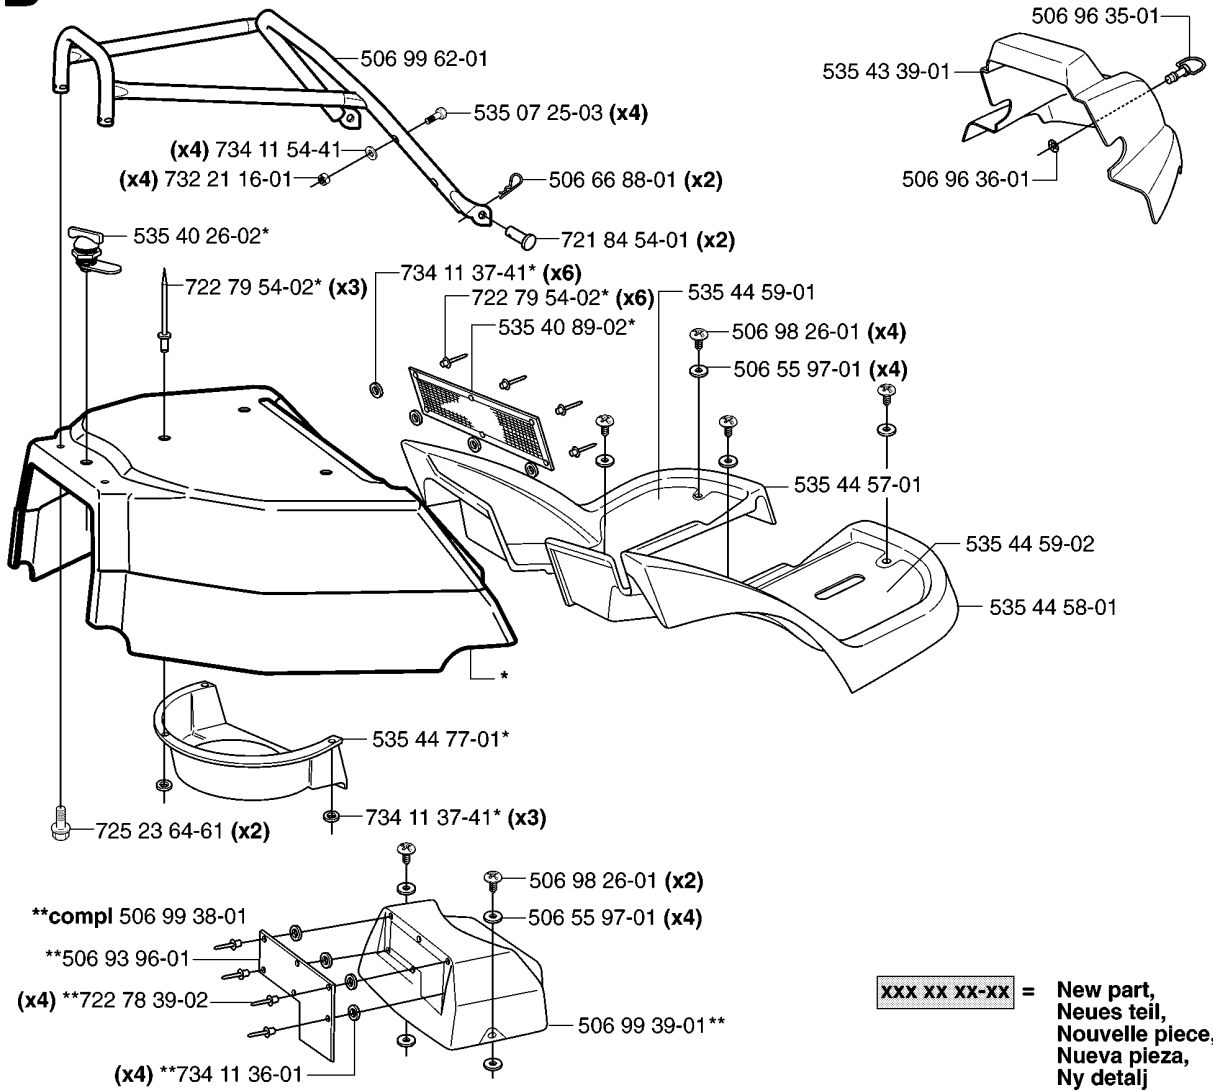

# SPARE PARTS LIST

RIDERS

RIDER PRO 18, 953521901, 2007-03

**A**

## SEAT

RIDER PRO 18, 953521901, 2007-03

Part No	Description	Remark	QTY KIT
503 21 88-16	SCREW IHSC		2
506 56 56-01	SÄTESBRYTARE KPL		1
535 45 85-01	SEAT ASSY		1
732 21 18-01	LOCK NUT		4

**B** \*compl 535 44 75-01