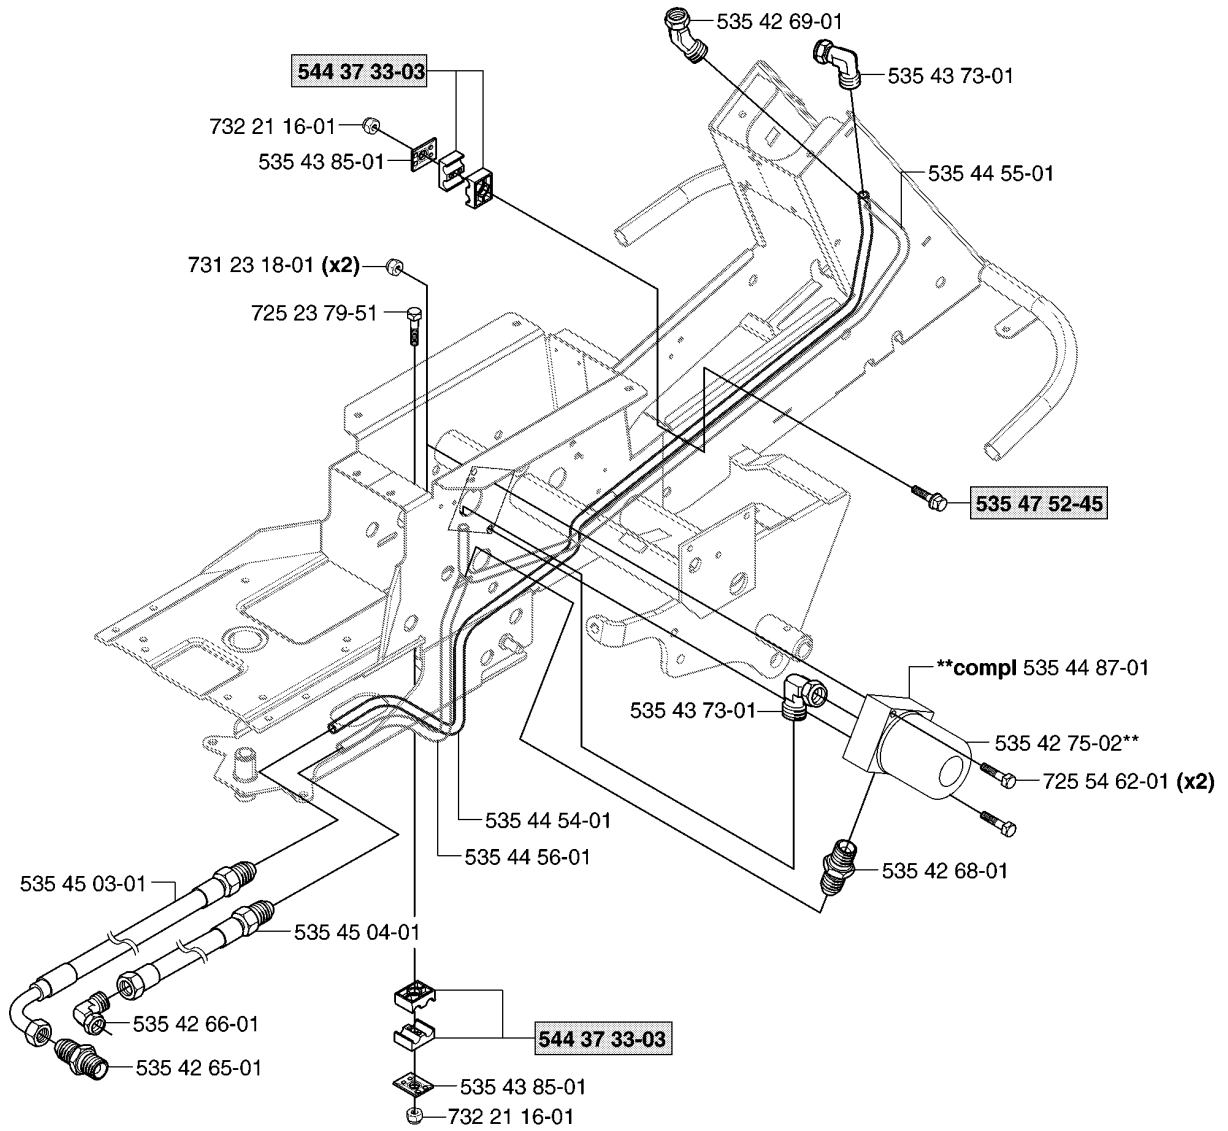

M

**xxx xx xx-xx = New part,
Neues teil,
Nouvelle piece,
Nueva pieza,
Ny detalj**