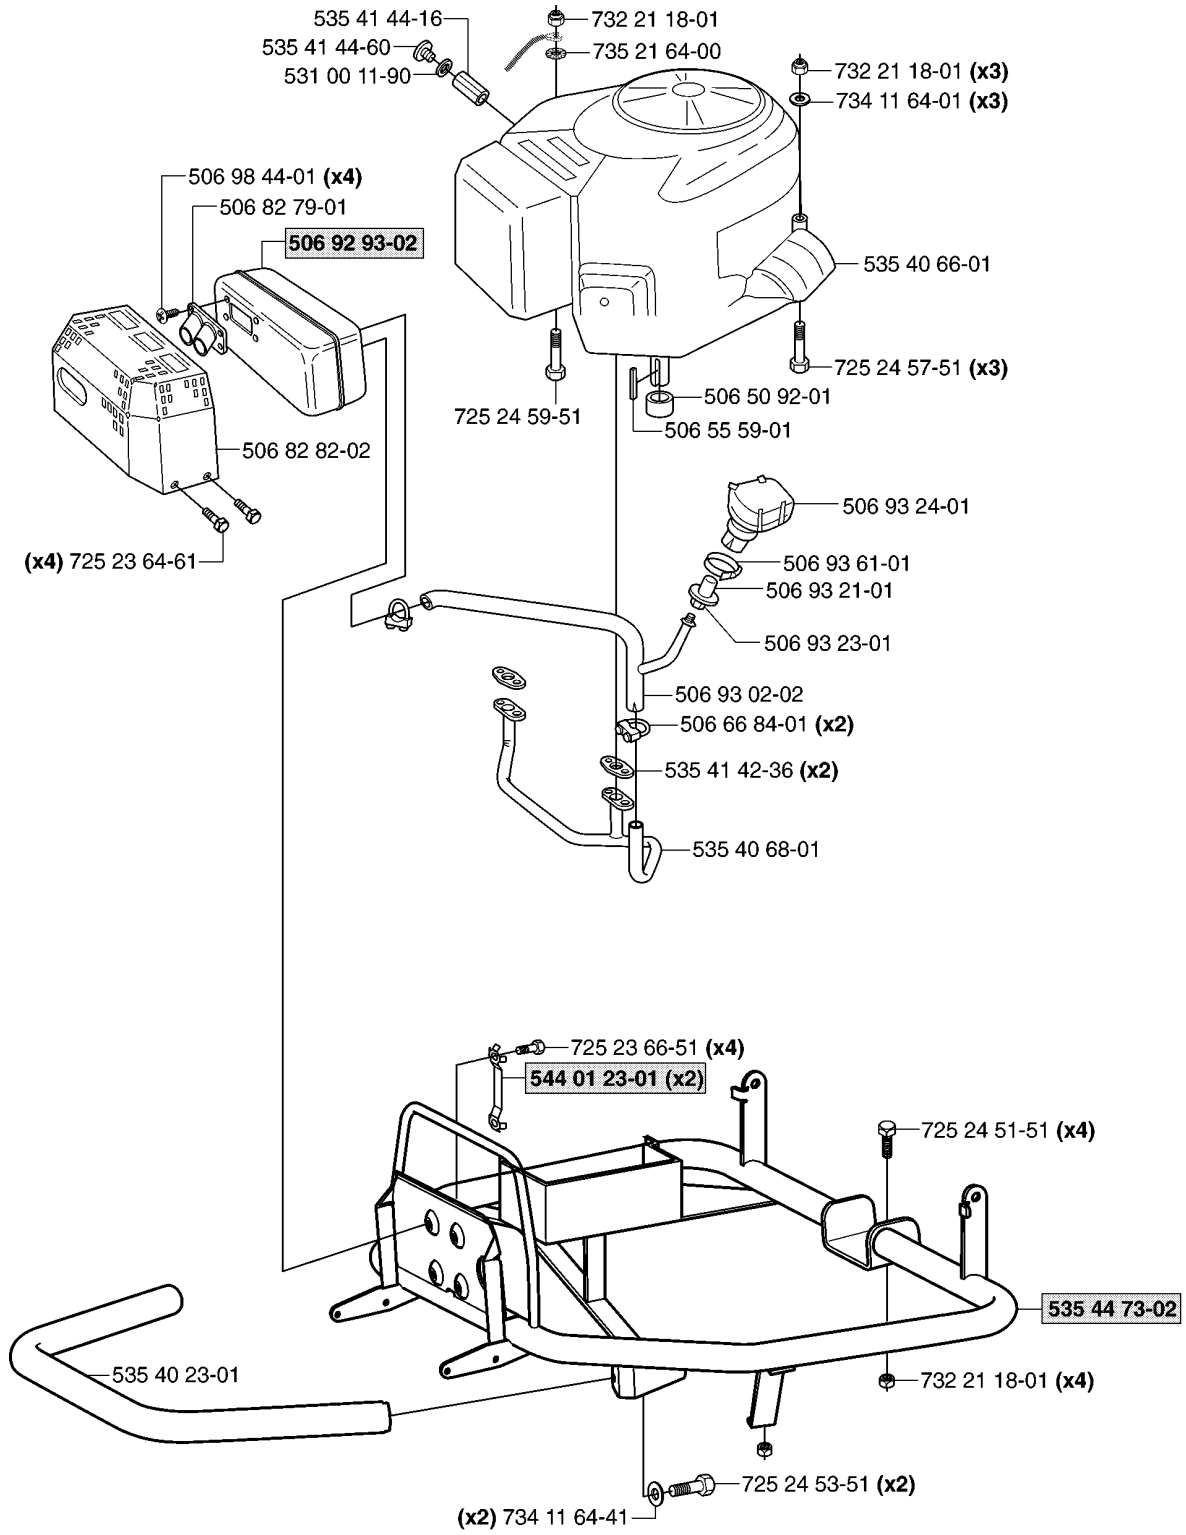

J Kawasaki FH531V

xxx xx xx-xx = New part,
Neues teil,
Nouvelle piece,
Nueva pieza,
Ny detalj