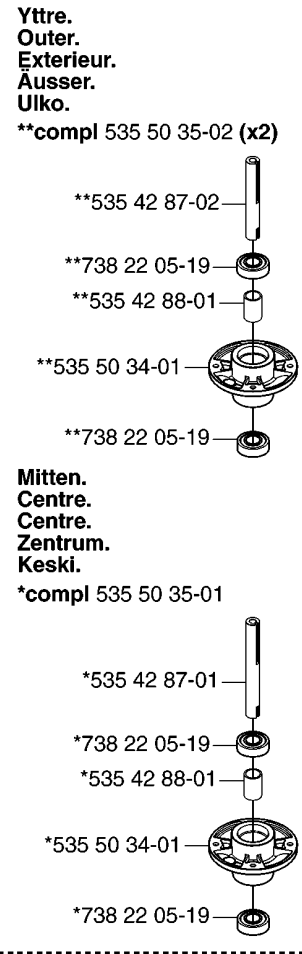

V2 Combi 94XP
compl 953 53 67-01

***compl 544 06 57-03