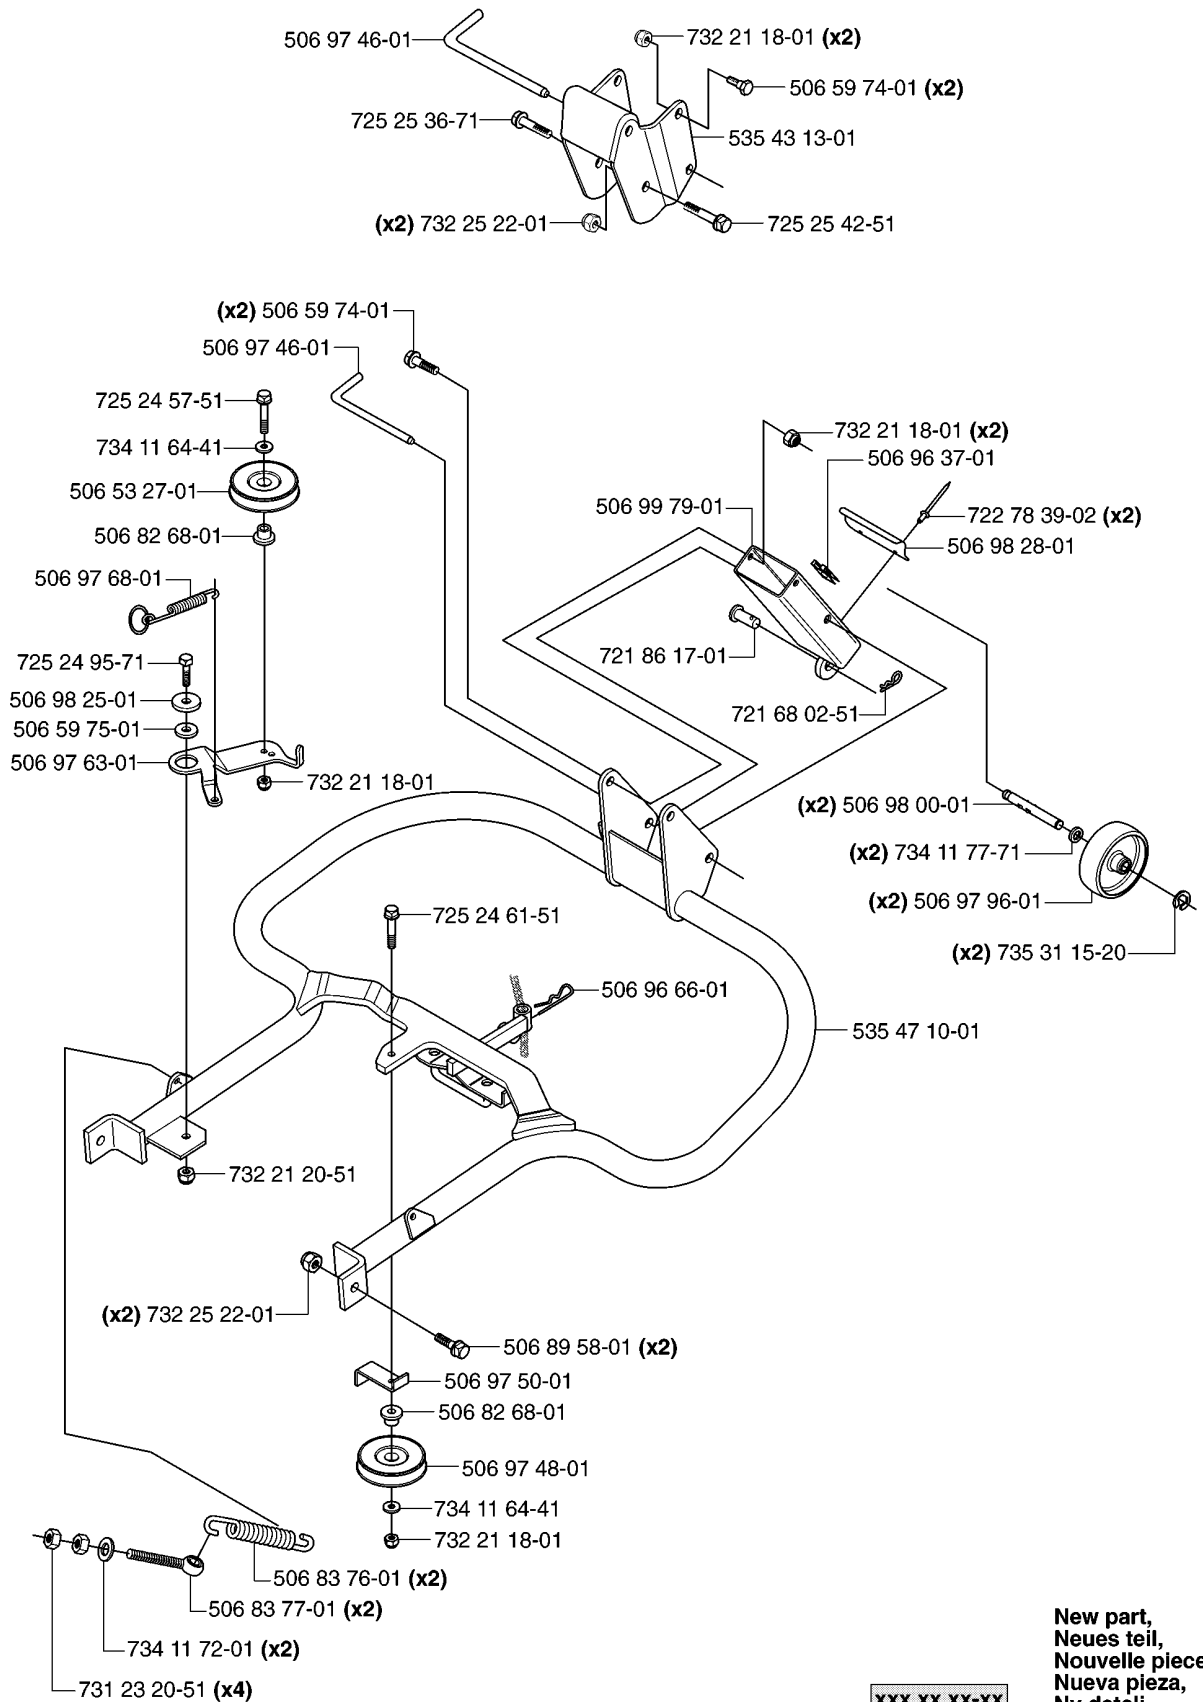

S

New part,
Neues teil,
Nouvelle piece,
Nueva pieza,
Ny detalj

xxx xx xx-xx =