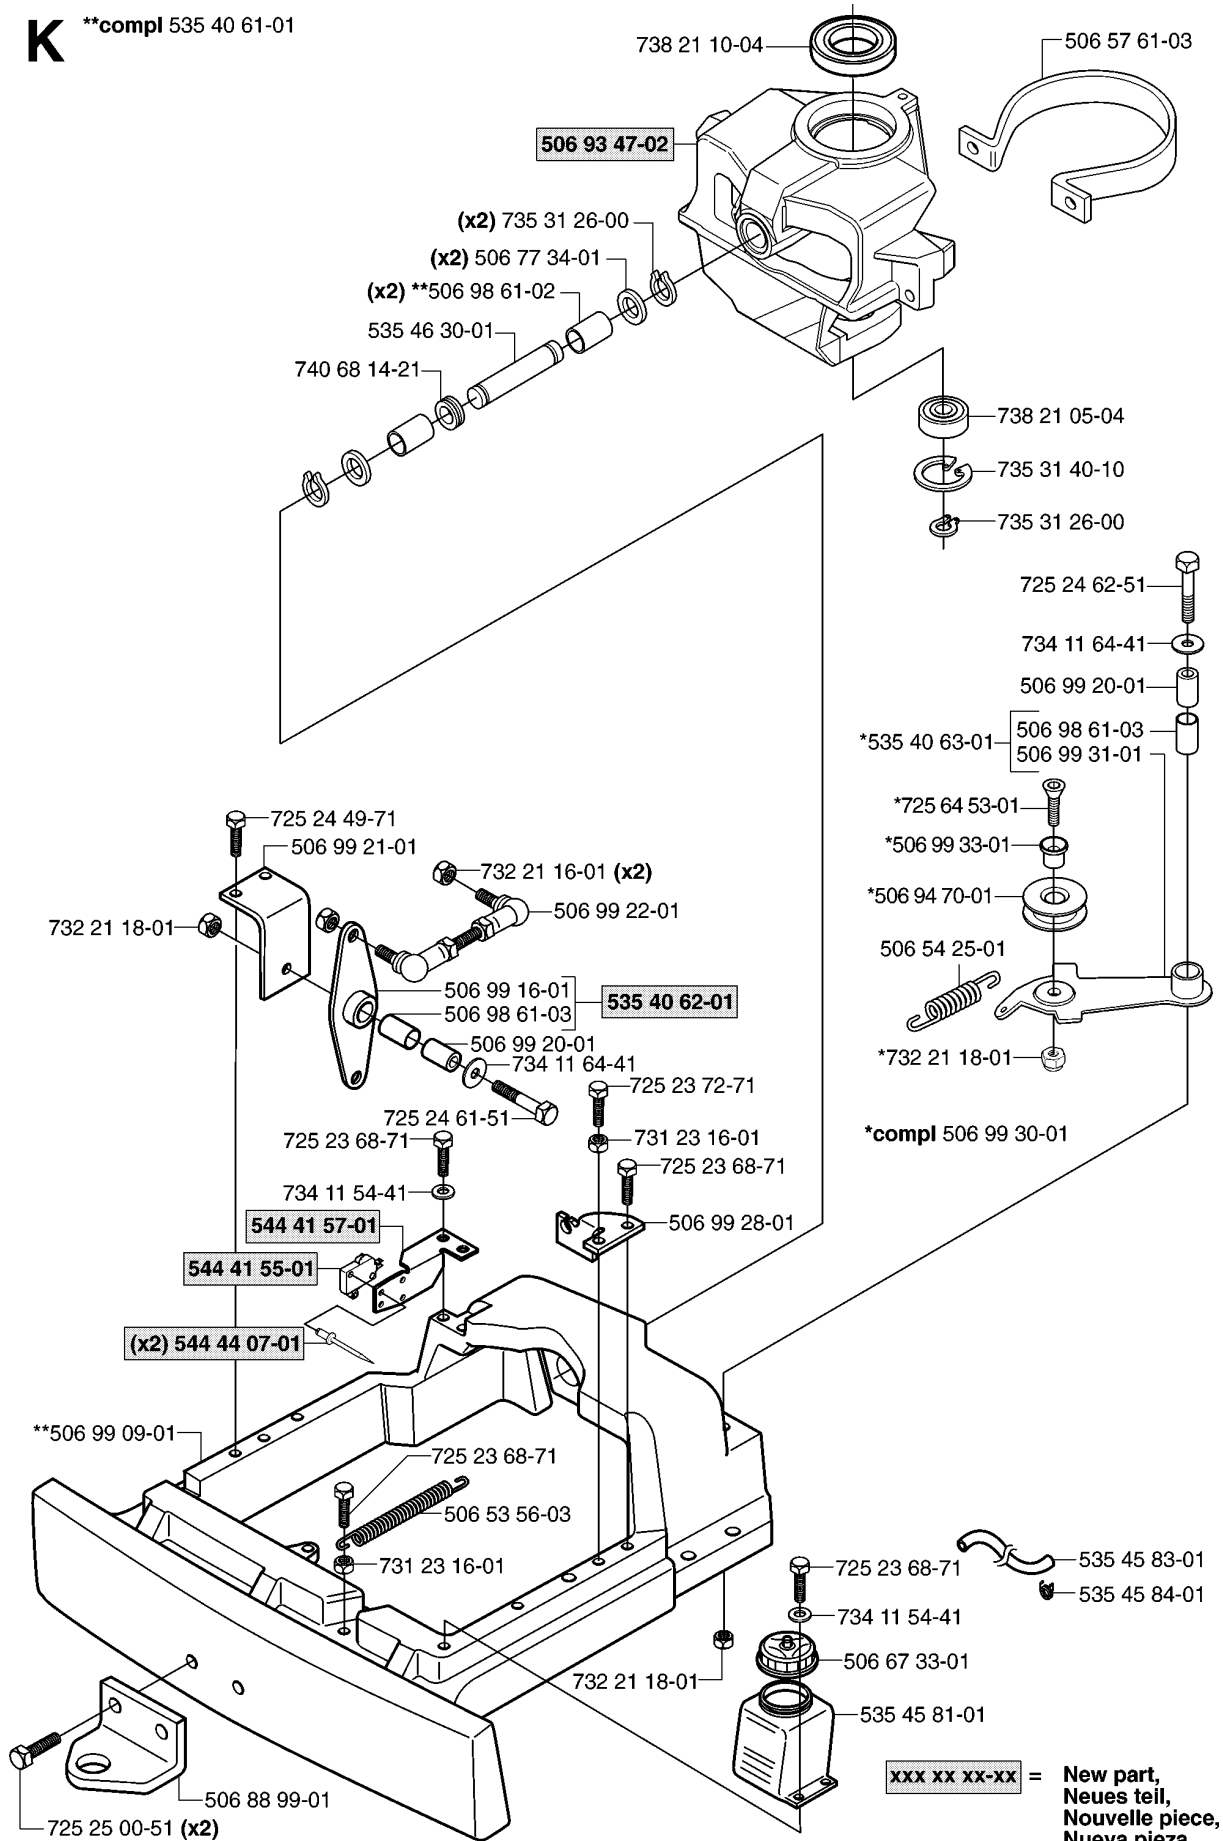

K **compl 535 40 61-01

**xxx xx xx-xx = New part,
Neues teil,
Nouvelle piece,
Nueva pieza,
Ny detalj**