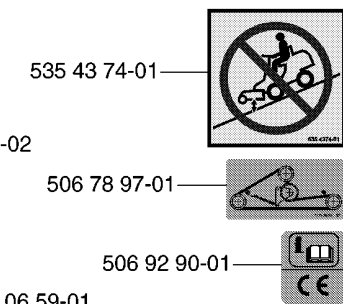

Combi 112

New part,
Neues teil,
Nouvelle piece,
Nueva pieza,
Ny detalj
xxx xx xx-xx =