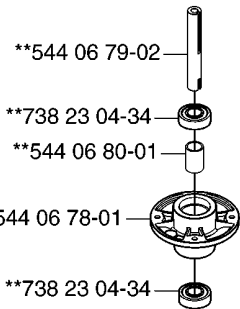

Mitten.
Centre.
Centre.
Zentrum.
Keski.

*compl 544 06 59-02