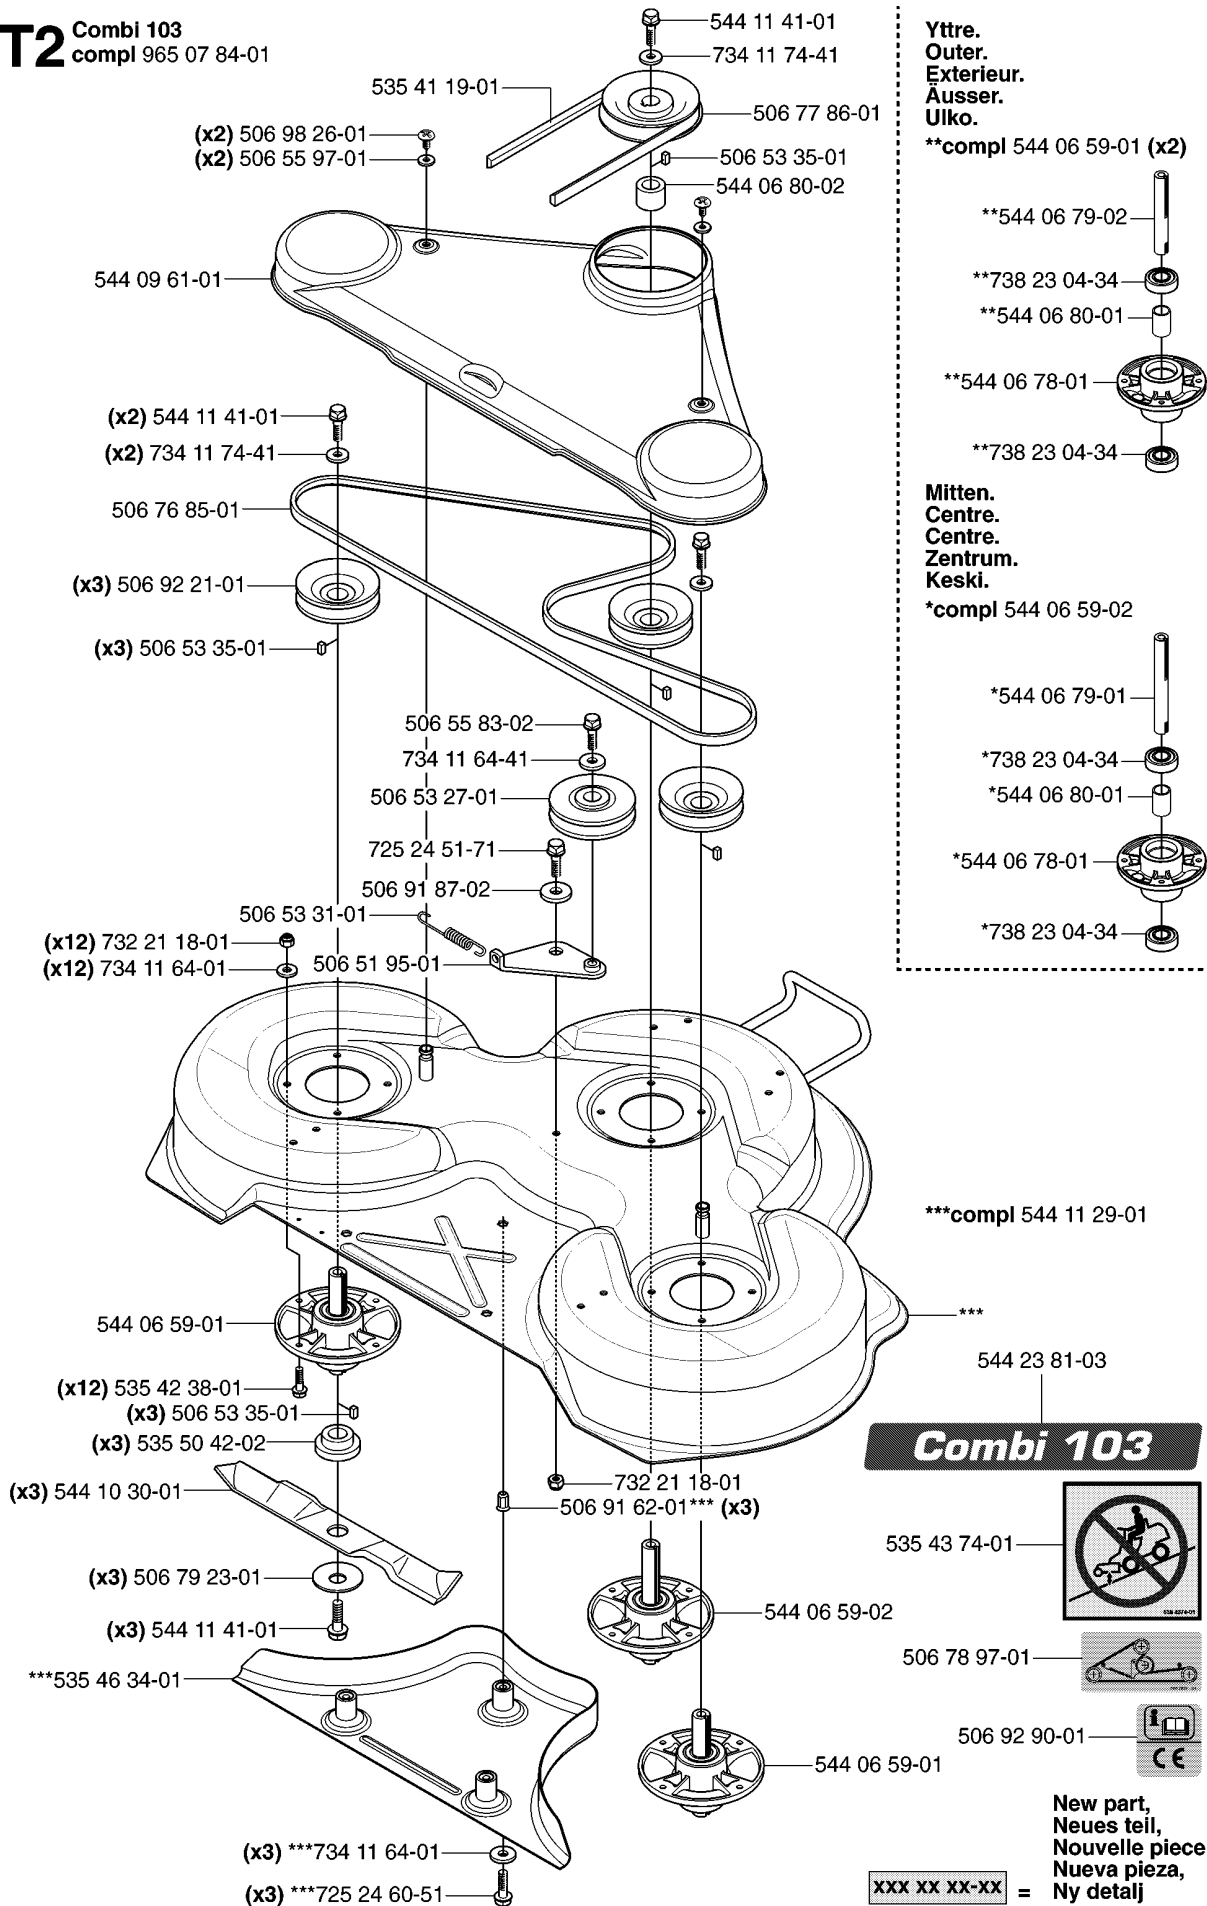

T2 Combi 103
compl 965 07 84-01

**Yttre.
Outer.
Exterieur.
Äusser.
Ulko.**

- **compl 544 06 59-01 (x2)
- **544 06 79-02
- **738 23 04-34
- **544 06 80-01
- **544 06 78-01
- **738 23 04-34

**Mitten.
Centre.
Centre.
Zentrum.
Keski.**

- *compl 544 06 59-02
- *544 06 79-01
- *738 23 04-34
- *544 06 80-01
- *544 06 78-01
- *738 23 04-34

***compl 544 11 29-01

Combi 103

- 535 43 74-01
- 506 78 97-01
- 506 92 90-01
- 544 06 59-01

New part,
Neues teil,
Nouvelle piece,
Nueva pieza,
Ny detalj

XXX XX XX-XX =