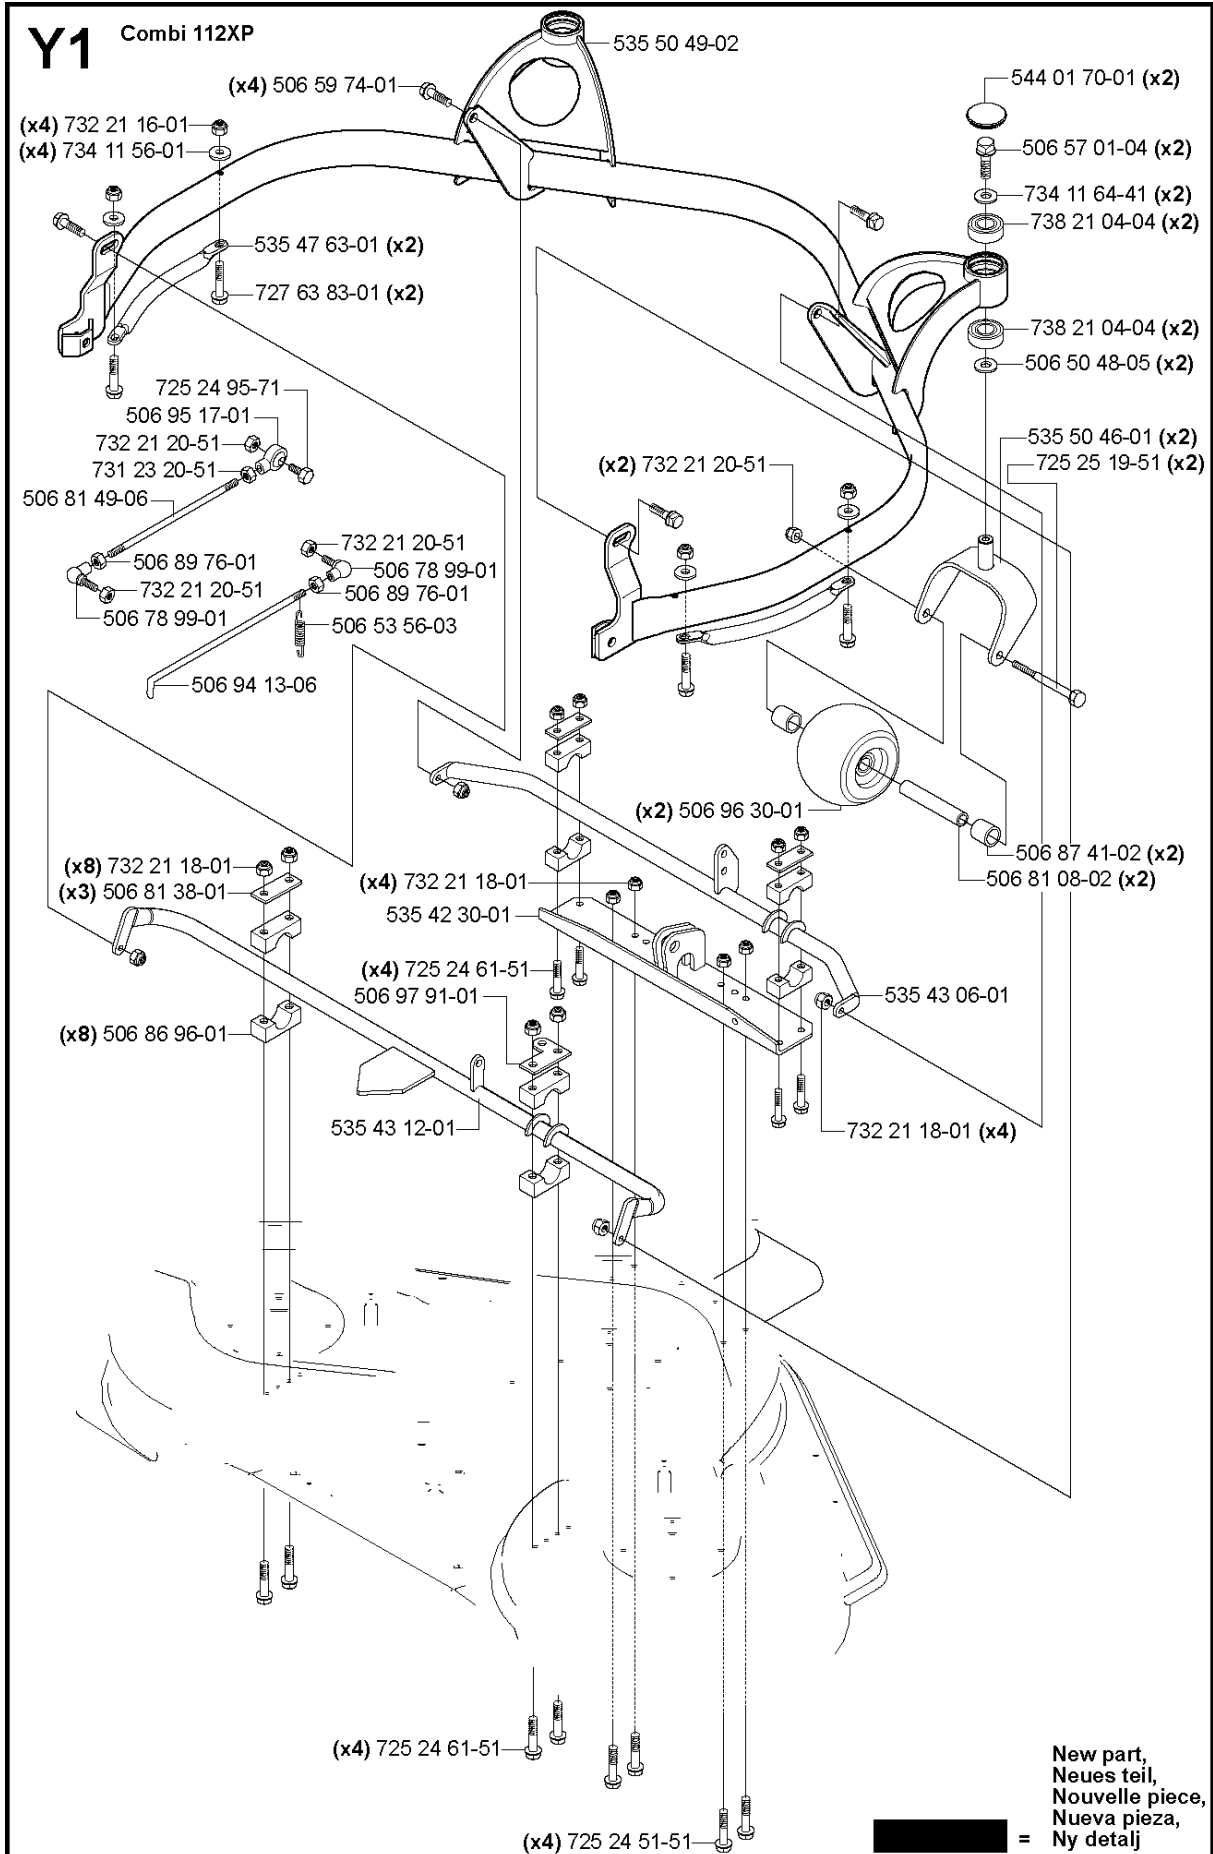

Part No	Description	Remark	QTY KIT
506 50 48-05	WASHER		2
506 53 56-03	DRAW SPRING		1
506 57 01-04	SCREW EHHFM		2
506 59 74-01	SCREW EHHFM		4
506 78 99-01	VINKELLÄNK DIN 71802		1
506 78 99-01	VINKELLÄNK DIN 71802		1
506 81 08-02	TUBE		2
506 81 38-01	REINFORCING PLATE		3
506 81 49-06	ROD		1
506 86 96-01	BEARING		8
506 87 41-02	SPACER		2
506 89 76-01	NUT		1
506 89 76-01	NUT		1
506 94 13-06	CONNECTION ROD		1
506 95 17-01	ROD END		1
506 96 30-01	WHEEL ASSY		2
506 97 91-01	SERVICEBRICKA		1
535 42 30-01	BRACKET		1
535 43 06-01	FRONT CROSS TUBE ASS		1
535 43 12-01	REAR CROSS TUBES ASS		1
535 47 63-01	SIDE RAIL		2
535 50 46-01	FORK		2
535 50 49-02	PROTECTIVE TUBING		1
544 01 70-01	HUB CAP		2
725 24 51-51	SCREW		4
725 24 61-51	SCREW EHHM		4
725 24 61-51	SCREW EHHM		4
725 24 95-71	SCREW EHHM		1
725 25 19-51	SCREW EHHM		2
727 63 83-01	SCREW RSQM		2
731 23 20-51	HEXAGON NUT		1
732 21 16-01	LOCK NUT		4
732 21 18-01	LOCK NUT		4
732 21 18-01	LOCK NUT		4
732 21 18-01	LOCK NUT		8
732 21 20-51	NUT		1
732 21 20-51	NUT		1
732 21 20-51	NUT		2
732 21 20-51	NUT		1
734 11 56-01	WASHER		4
734 11 64-41	WASHER		2
738 21 04-04	BALL BEARING		2
738 21 04-04	BALL BEARING		2