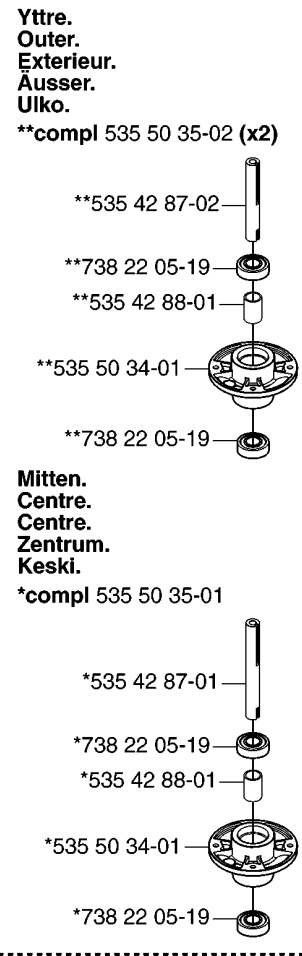

W2 Combi 94XP compl 953 53 67-01

***compl 544 06 57-03