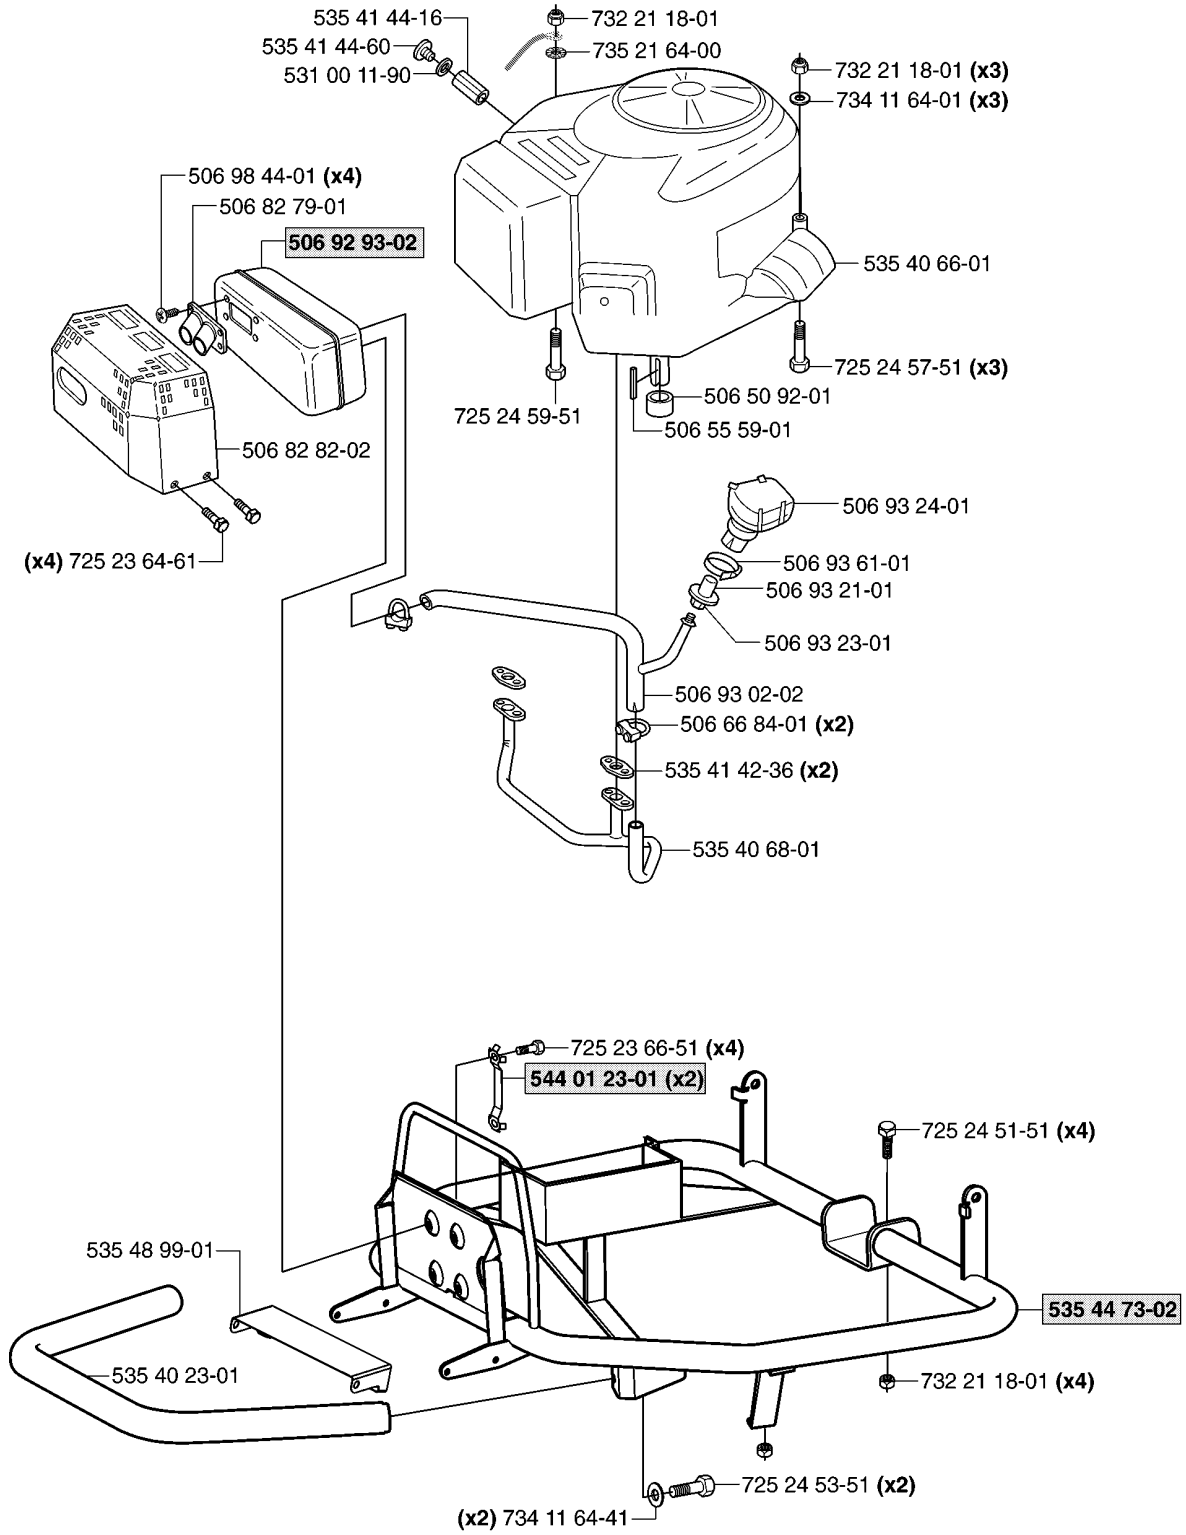

J Kawasaki FH531V

xxx xx xx-xx = New part,
Neues teil,
Nouvelle piece,
Nueva pieza,
Ny detalj