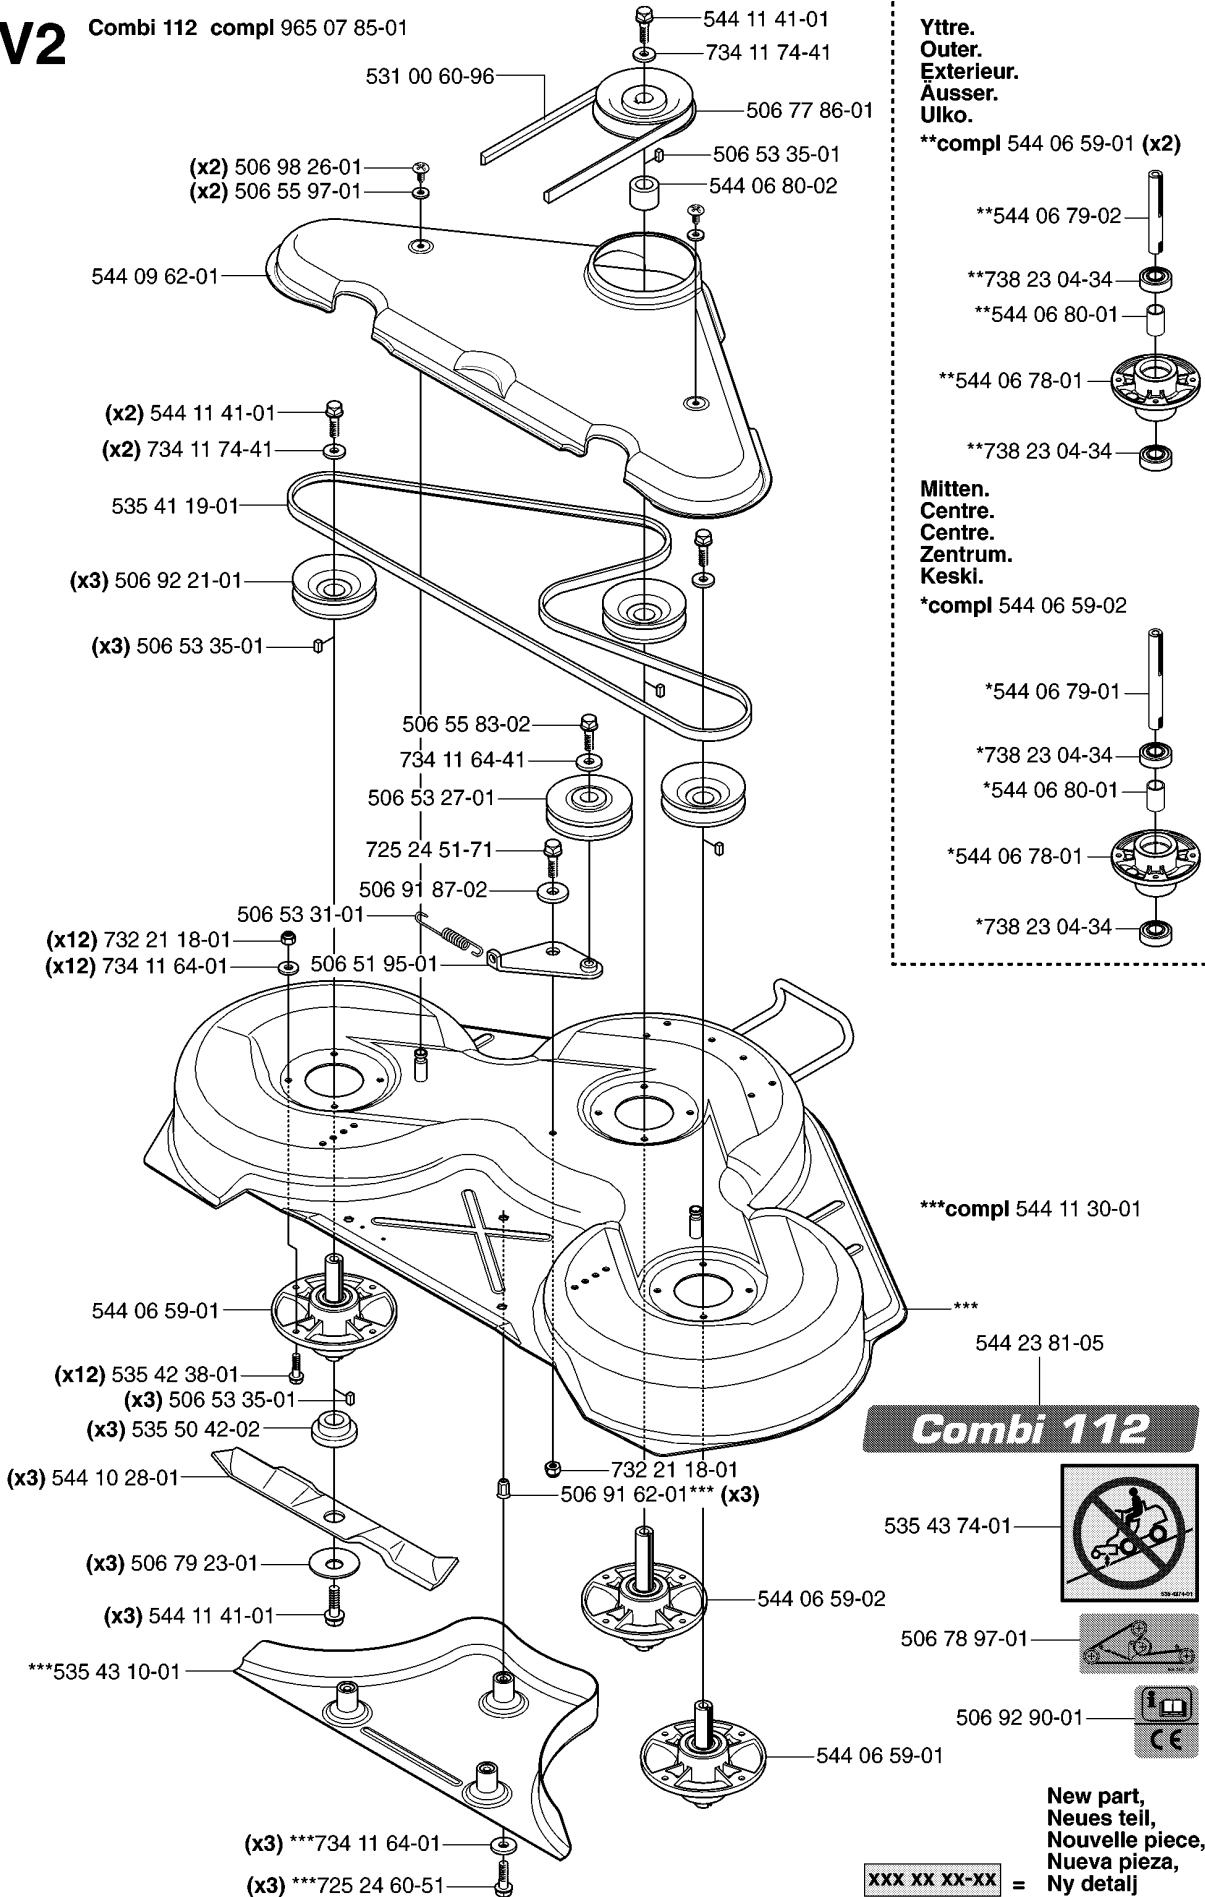

V2 Combi 112 compl 965 07 85-01