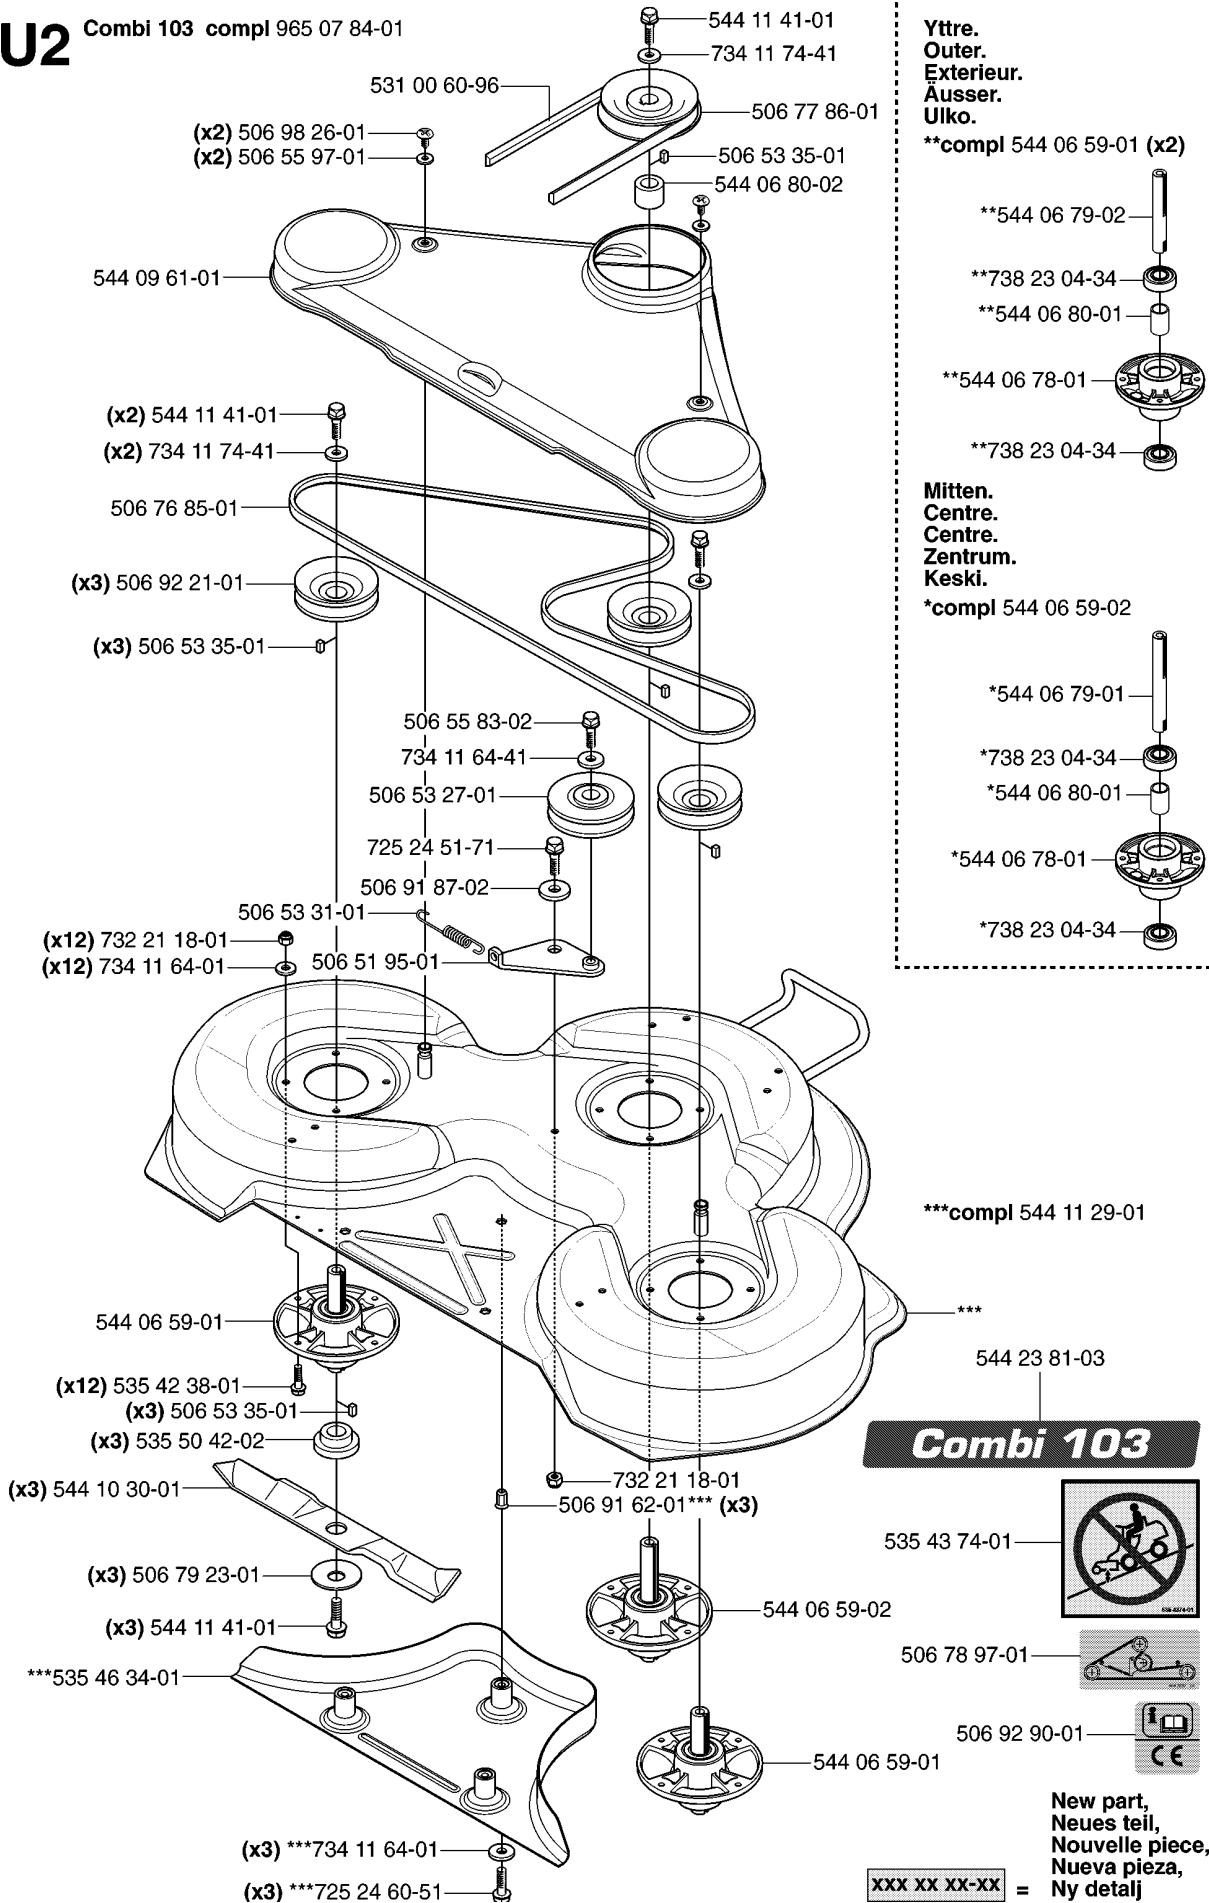

U2 Combi 103 compl 965 07 84-01