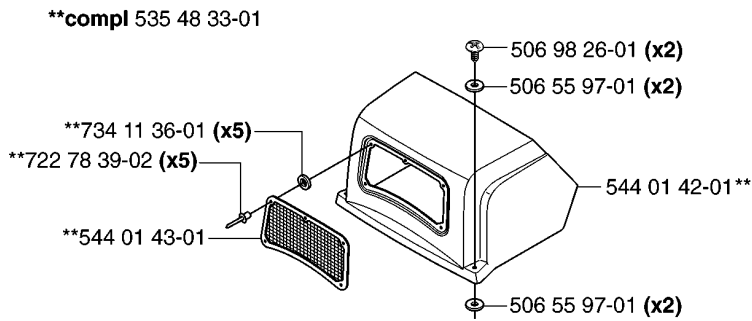

SPARE PARTS LIST

RIDERS

RIDER PRO 18 AWD, 965095001,
2007-03

A

SEAT

RIDER PRO 18 AWD, 965095001, 2007-03

Part No	Description	Remark	QTY KIT
503 21 88-16	SCREW IH SCT		2
506 56 56-01	SÄTESBRYTARE KPL		1
535 45 85-01	SEAT ASSY		1
732 21 18-01	LOCK NUT		4