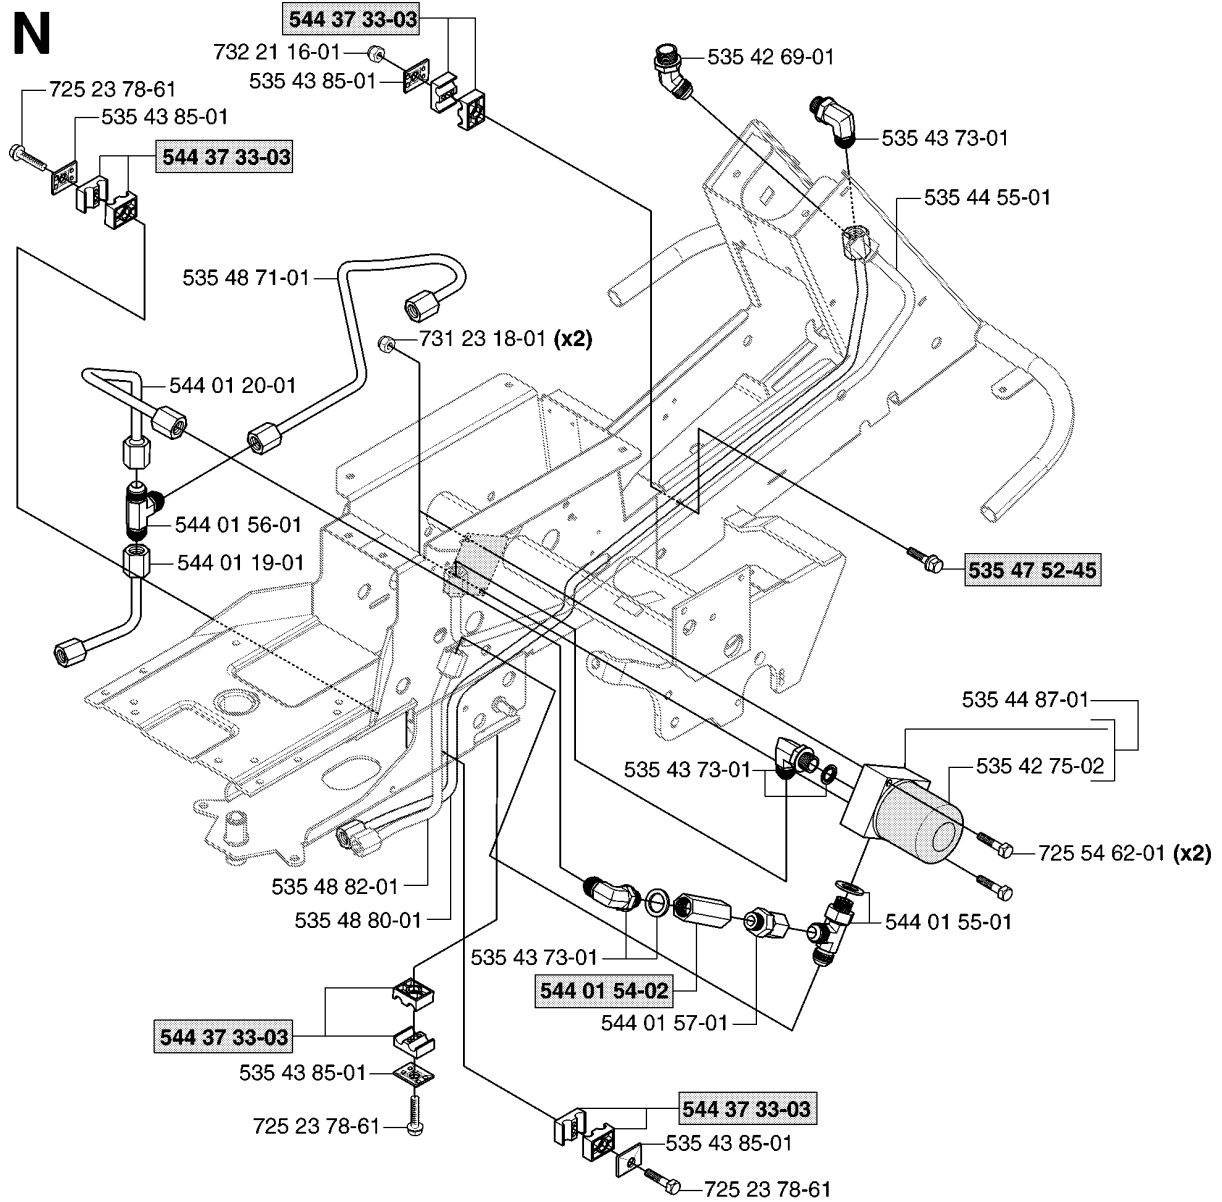

xxx xx xx-xx = New part,
Neues teil,
Nouvelle piece,
Nueva pieza,
Ny detalj