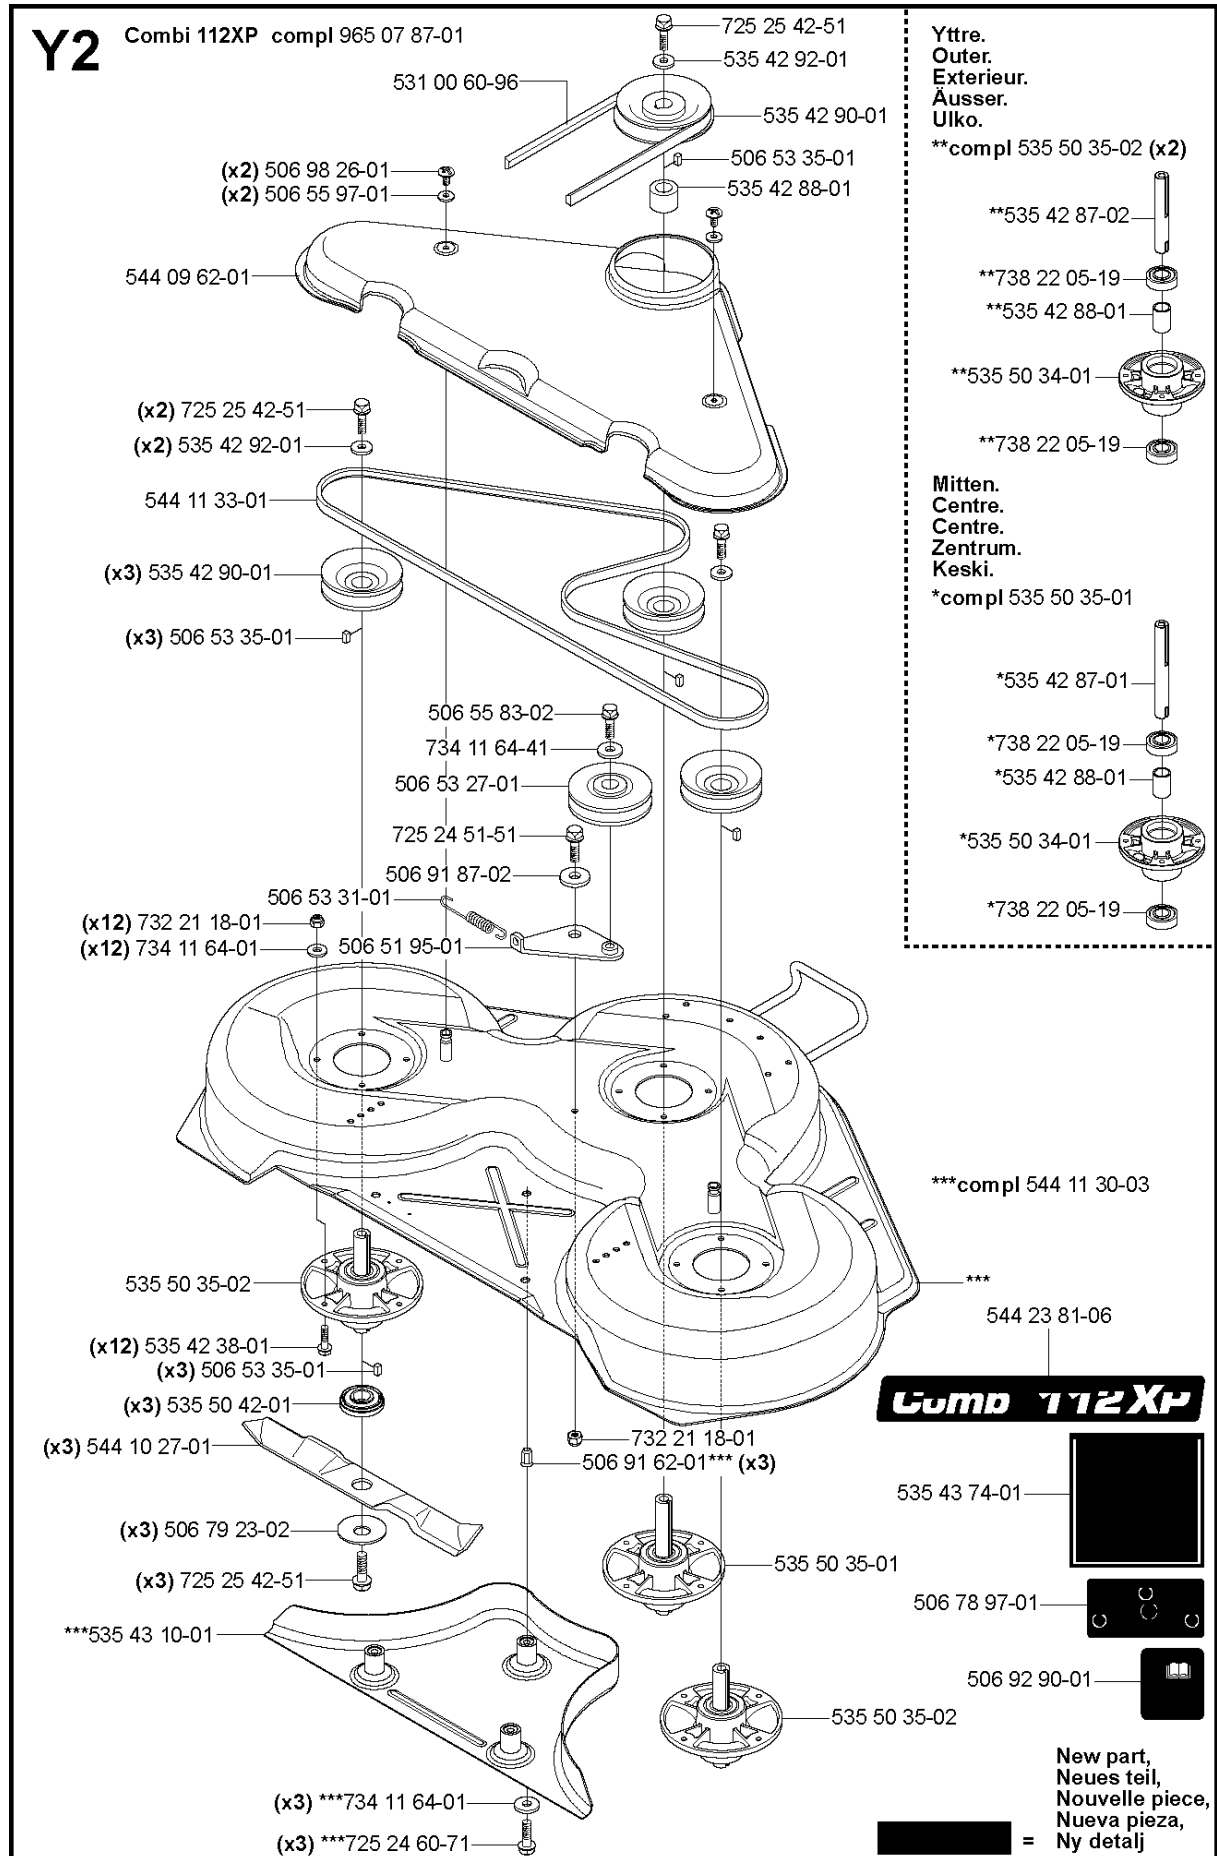

Part No	Description	Remark	QTY KIT
506 50 48-05	WASHER		2
506 53 56-03	DRAW SPRING		1
506 57 01-04	SCREW EHHFM		2
506 59 74-01	SCREW EHHFM		4
506 78 99-01	VINKELLÄNK DIN 71802		1
506 78 99-01	VINKELLÄNK DIN 71802		1
506 81 08-02	TUBE		2
506 81 38-01	REINFORCING PLATE		3
506 81 49-06	ROD		1
506 86 96-01	BEARING		8
506 87 41-02	SPACER		2
506 89 76-01	NUT		1
506 89 76-01	NUT		1
506 94 13-06	CONNECTION ROD		1
506 95 17-01	ROD END		1
506 96 30-01	WHEEL ASSY		2
506 97 91-01	SERVICEBRICKA		1
535 42 30-01	BRACKET		1
535 43 06-01	FRONT CROSS TUBE ASS		1
535 43 12-01	REAR CROSS TUBES ASS		1
535 47 63-01	SIDE RAIL		2
535 50 46-01	FORK		2
535 50 49-02	PROTECTIVE TUBING		1
544 01 70-01	HUB CAP		2
725 24 51-51	SCREW		4
725 24 61-51	SCREW EHHM		4
725 24 61-51	SCREW EHHM		4
725 24 95-71	SCREW EHHM		1
725 25 19-51	SCREW EHHM		2
727 63 83-01	SCREW RSQM		2
731 23 20-51	HEXAGON NUT		1
732 21 16-01	LOCK NUT		4
732 21 18-01	LOCK NUT		4
732 21 18-01	LOCK NUT		4
732 21 18-01	LOCK NUT		8
732 21 20-51	NUT		1
732 21 20-51	NUT		1
732 21 20-51	NUT		2
732 21 20-51	NUT		1
734 11 56-01	WASHER		4
734 11 64-41	WASHER		2
738 21 04-04	BALL BEARING		2
738 21 04-04	BALL BEARING		2