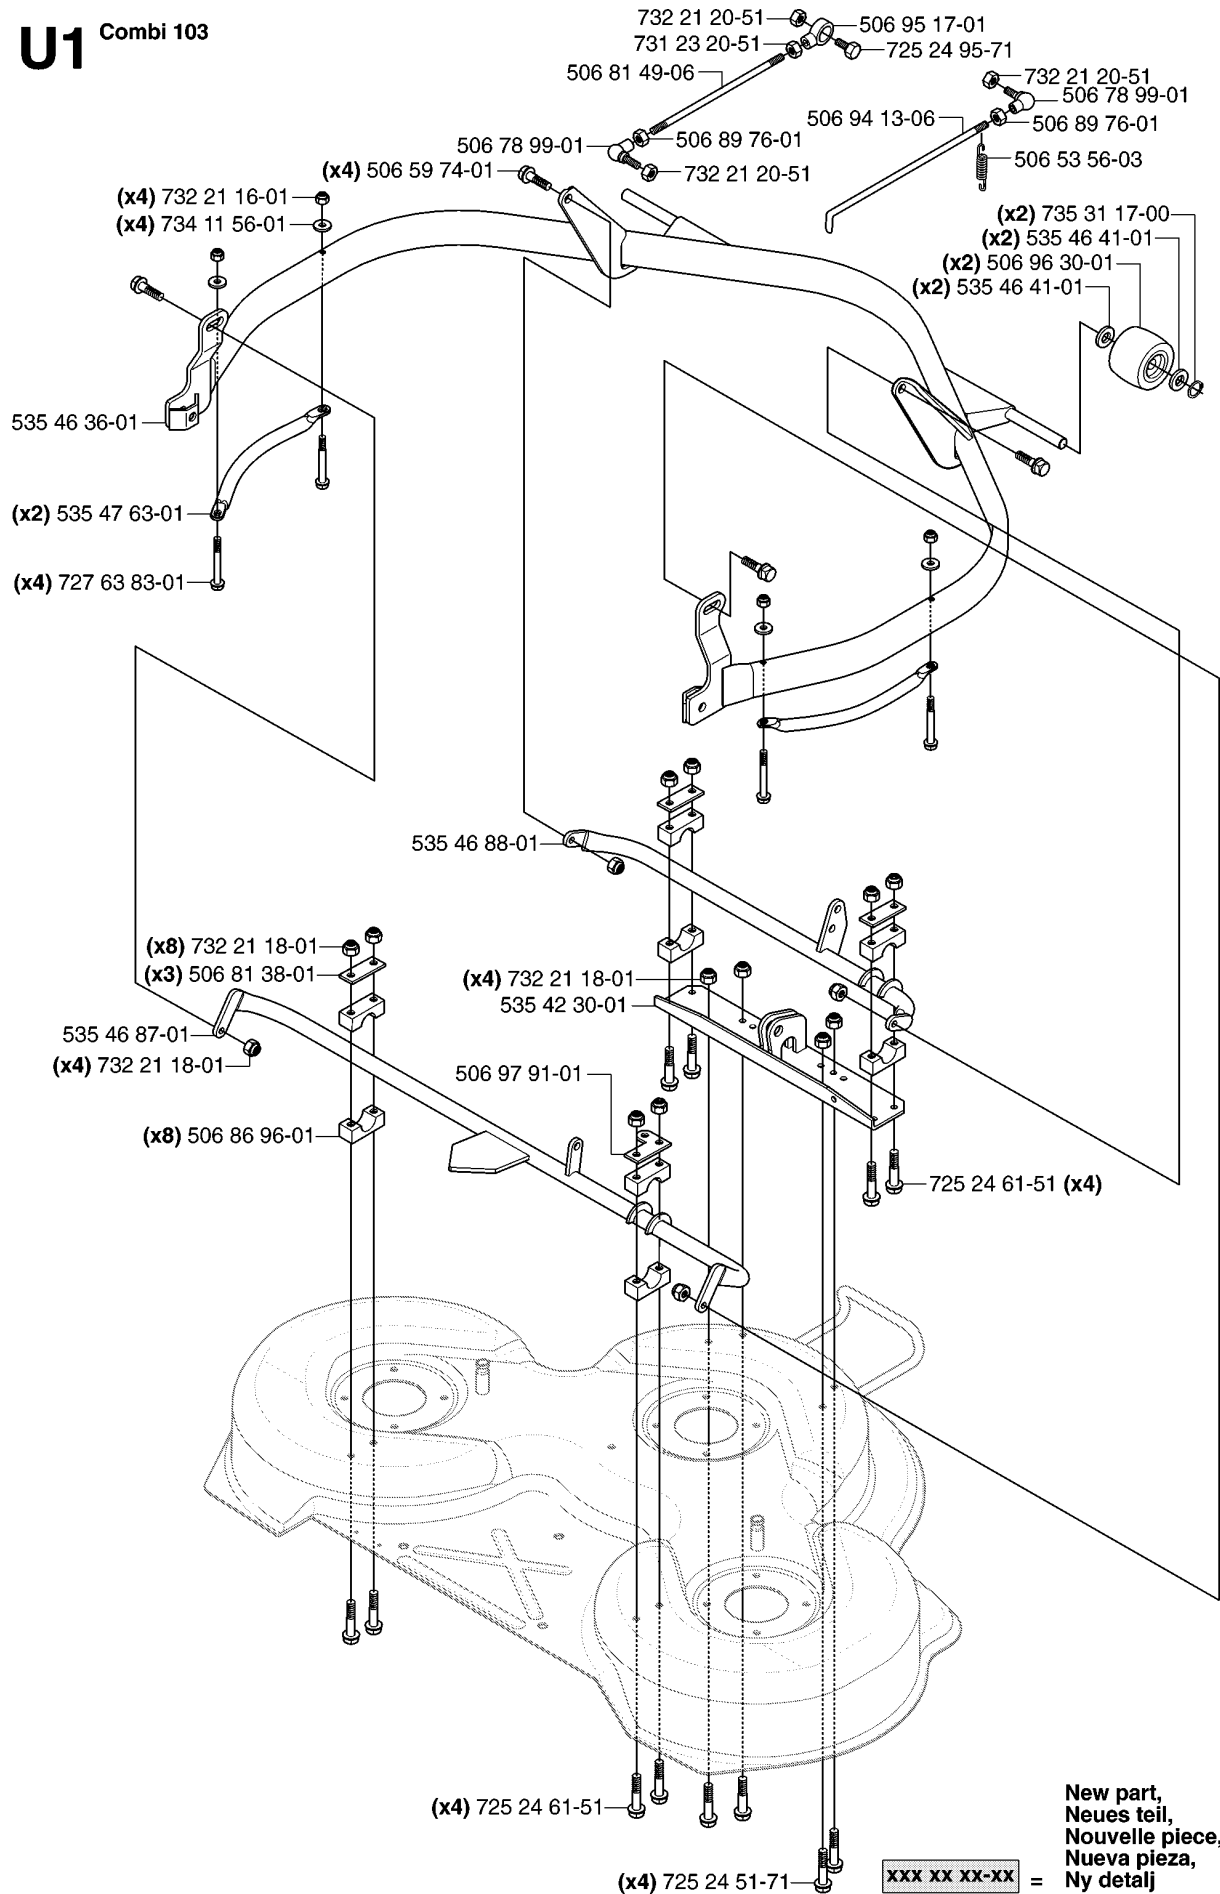

U1 Combi 103