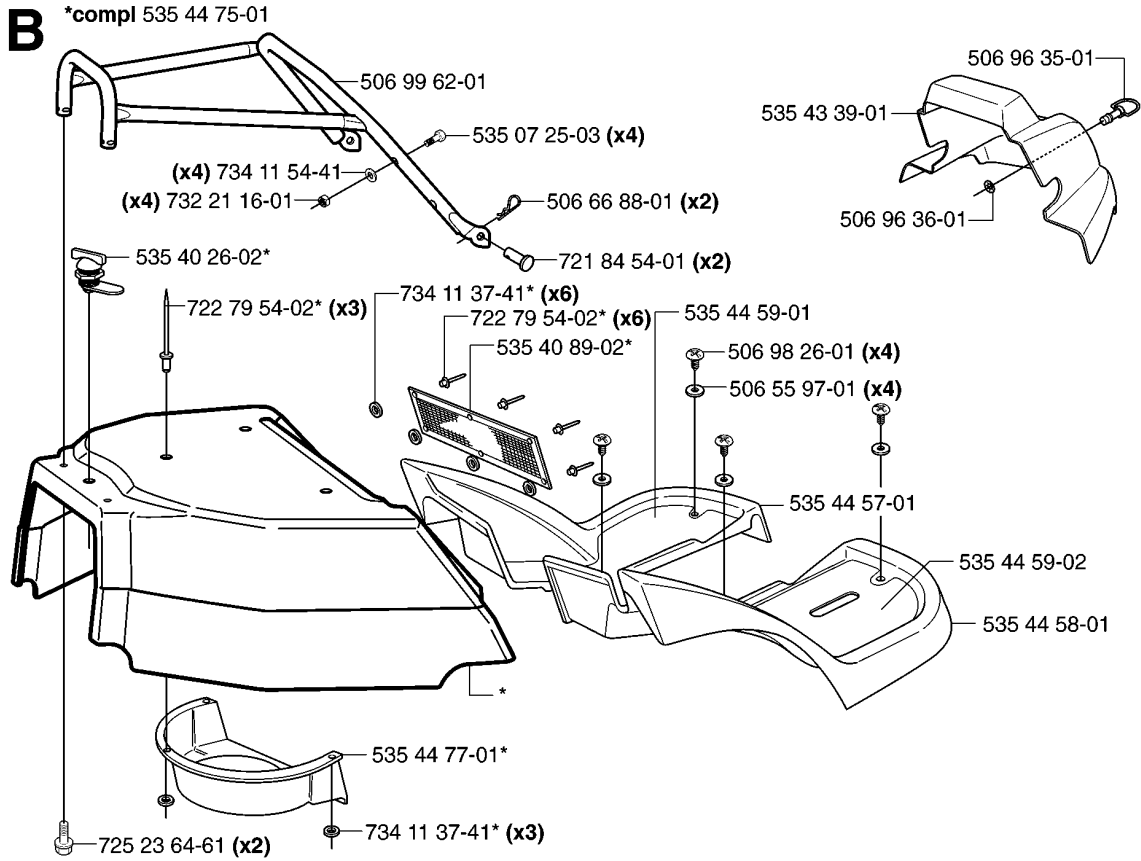

SPARE PARTS LIST

RIDERS

RIDER PRO 18 AWD, 965095001,
2007-03

A

SEAT

RIDER PRO 18 AWD, 965095001, 2007-03

Part No	Description	Remark	QTY KIT
503 21 88-16	SCREW IH SCT		2
506 56 56-01	SÄTESBRYTARE KPL		1
535 45 85-01	SEAT ASSY		1
732 21 18-01	LOCK NUT		4