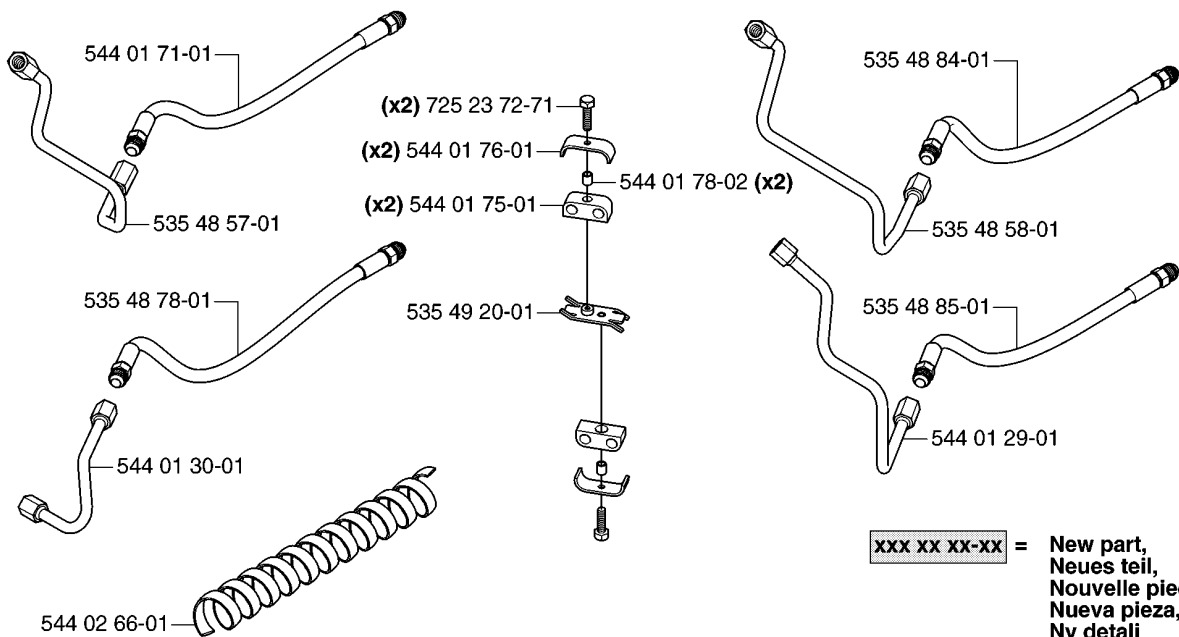

M2 compl 544 01 69-01

New part,
Neues teil,
Nouvelle piece,
Nueva pieza,
Ny detalj

xxx xx xx-xx =

OIL TANK

RIDER PRO 18 AWD, 965095001, 2007-03

Part No	Description	Remark	QTY KIT
506 67 33-01	TANK CAP ASSY		1
535 48 32-01	EXPANSION TANK		1
535 49 76-01	GASKET		1
544 00 19-01	FILTER		1
544 00 95-01	SUCTION PIPE ASSY		1
544 00 97-01	PIPE FITTING		1
544 01 00-01	GASKET		1
544 01 00-01	GASKET		1
544 01 00-02	GASKET		1
544 01 69-01	EXPANSION TANK		1
725 23 66-71	SCREW EHHM		4
725 24 87-71	SCREW EHHM		1

xxx xx xx-xx = New part,
Neues teil,
Nouvelle piece,
Nueva pieza,
Ny detalj

TRANSMISSION

RIDER PRO 18 AWD, 965095001, 2007-03

Part No	Description	Remark	QTY KIT
535 42 69-01	PIPE FITTING		1
535 42 75-02	FILTER		1
535 43 73-01	PIPE FITTING		1
535 43 73-01	PIPE FITTING		1
535 43 73-01	PIPE FITTING		1
535 43 85-01	COVER WASHER		1
535 43 85-01	COVER WASHER		1
535 43 85-01	COVER WASHER		1
535 43 85-01	COVER WASHER		1
535 44 55-01	HYDRAULIC PIPE		1
535 44 87-01	FILTERBLOCK ASSY		1
535 47 52-45	SCREW EHHFM		1
535 48 57-01	PIPE		1
535 48 58-01	PIPE		1
535 48 71-01	PIPE		1
535 48 78-01	HYDRAULIC HOSE		1
535 48 80-01	PIPE		1
535 48 82-01	HYDRAULIC PIPE		1
535 48 84-01	HYDRAULIC HOSE		1
535 48 85-01	HYDRAULIC HOSE		1
535 49 20-01	BRACKET		1
544 01 19-01	PIPE		1
544 01 20-01	PIPE		1
544 01 29-01	PIPE		1
544 01 30-01	PIPE		1
544 01 54-02	CHECK VALVE		1
544 01 55-01	PIPE FITTING		1
544 01 56-01	PIPE FITTING		1
544 01 57-01	PIPE FITTING		1
544 01 71-01	HYDRAULIC HOSE		1
544 01 75-01	PIPE CLAMP		2
544 01 76-01	CLAMP		2
544 01 78-02	SLEEVE		2
544 02 66-01	HOSE GUARD		1
544 37 33-03	PIPE CLAMP		1
544 37 33-03	PIPE CLAMP		1
544 37 33-03	PIPE CLAMP		1
544 37 33-03	PIPE CLAMP		1
725 23 72-71	SCREW EHHM		2
725 23 78-61	SCREW EHHFT		1
725 23 78-61	SCREW EHHFT		1
725 23 78-61	SCREW EHHFT		1
725 54 62-01	SCREW IHSCM		2
731 23 18-01	HEXAGON NUT		2
732 21 16-01	LOCK NUT		1