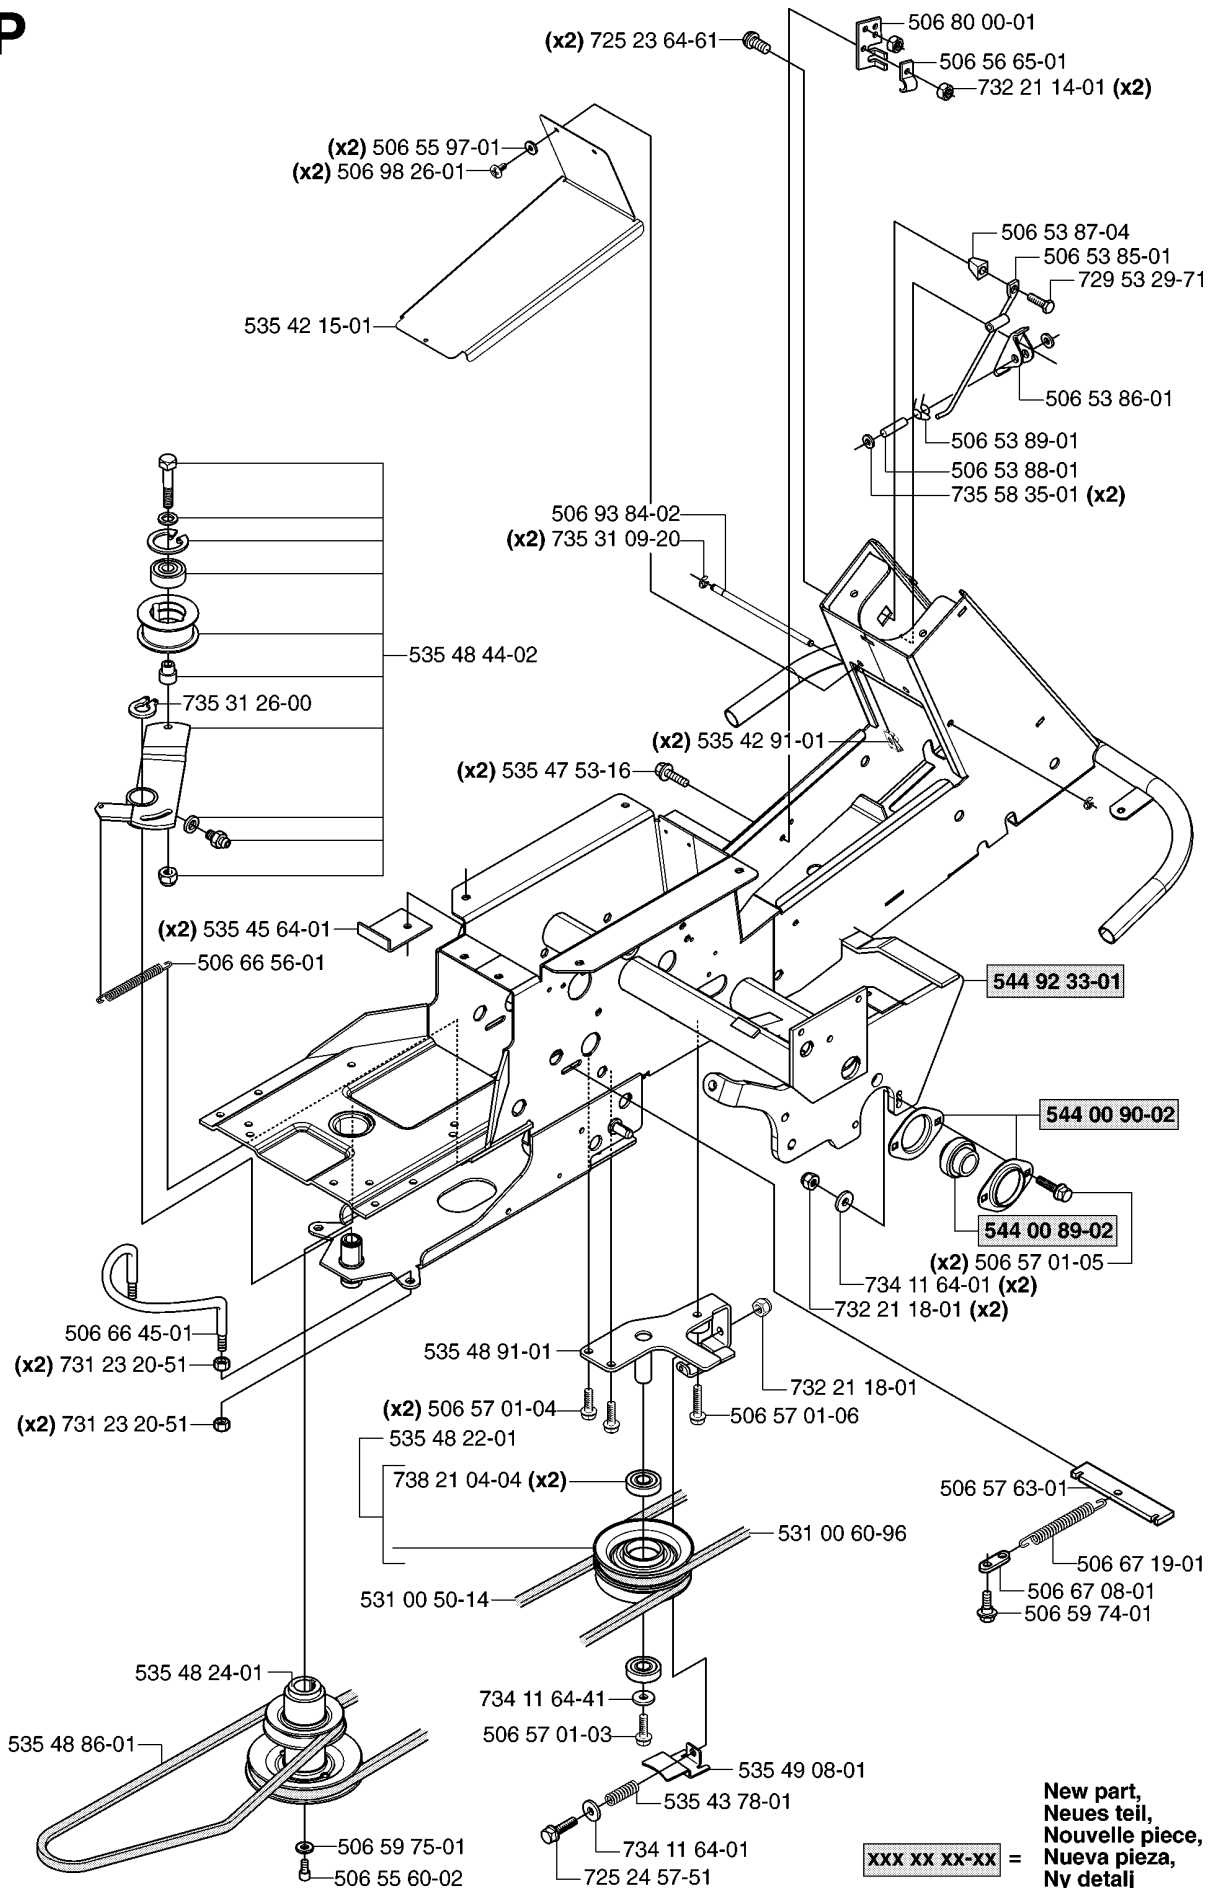

P

**New part,
Neues teil,
Nouvelle piece,
Nueva pieza,
Ny detalj**

xxx xx xx-xx =