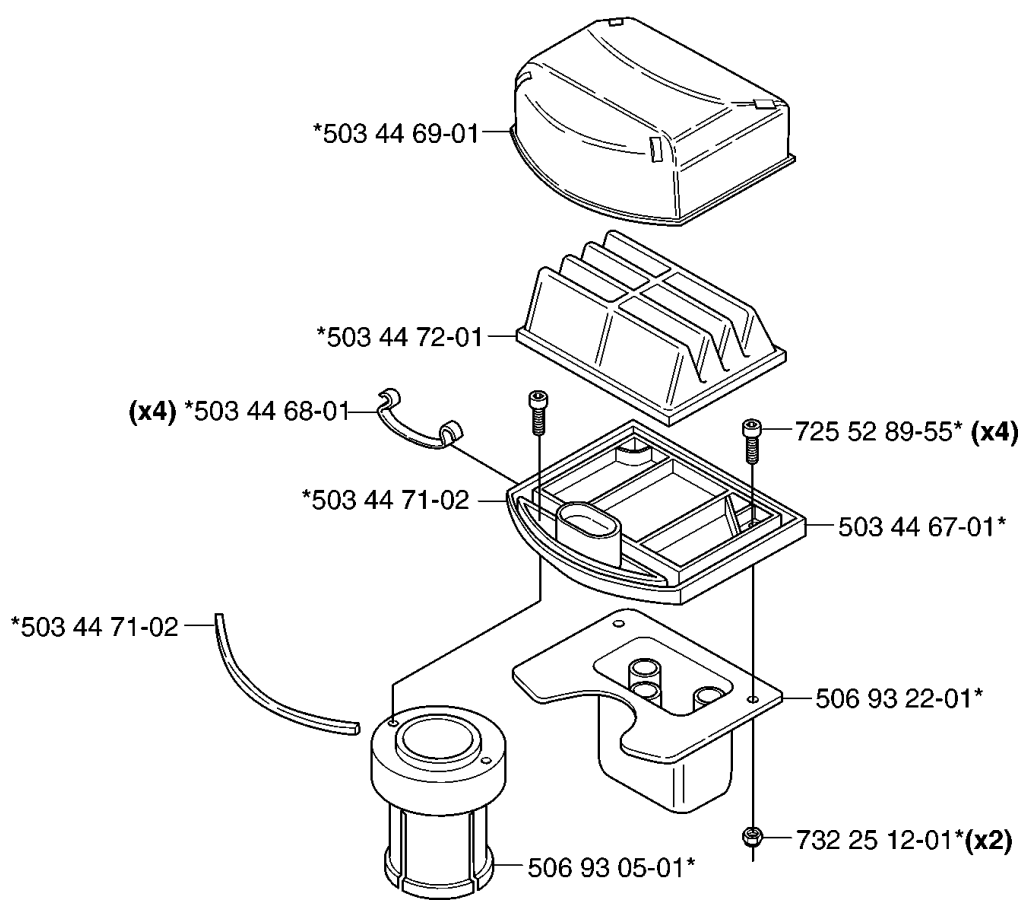

R *compl 506 93 24-01