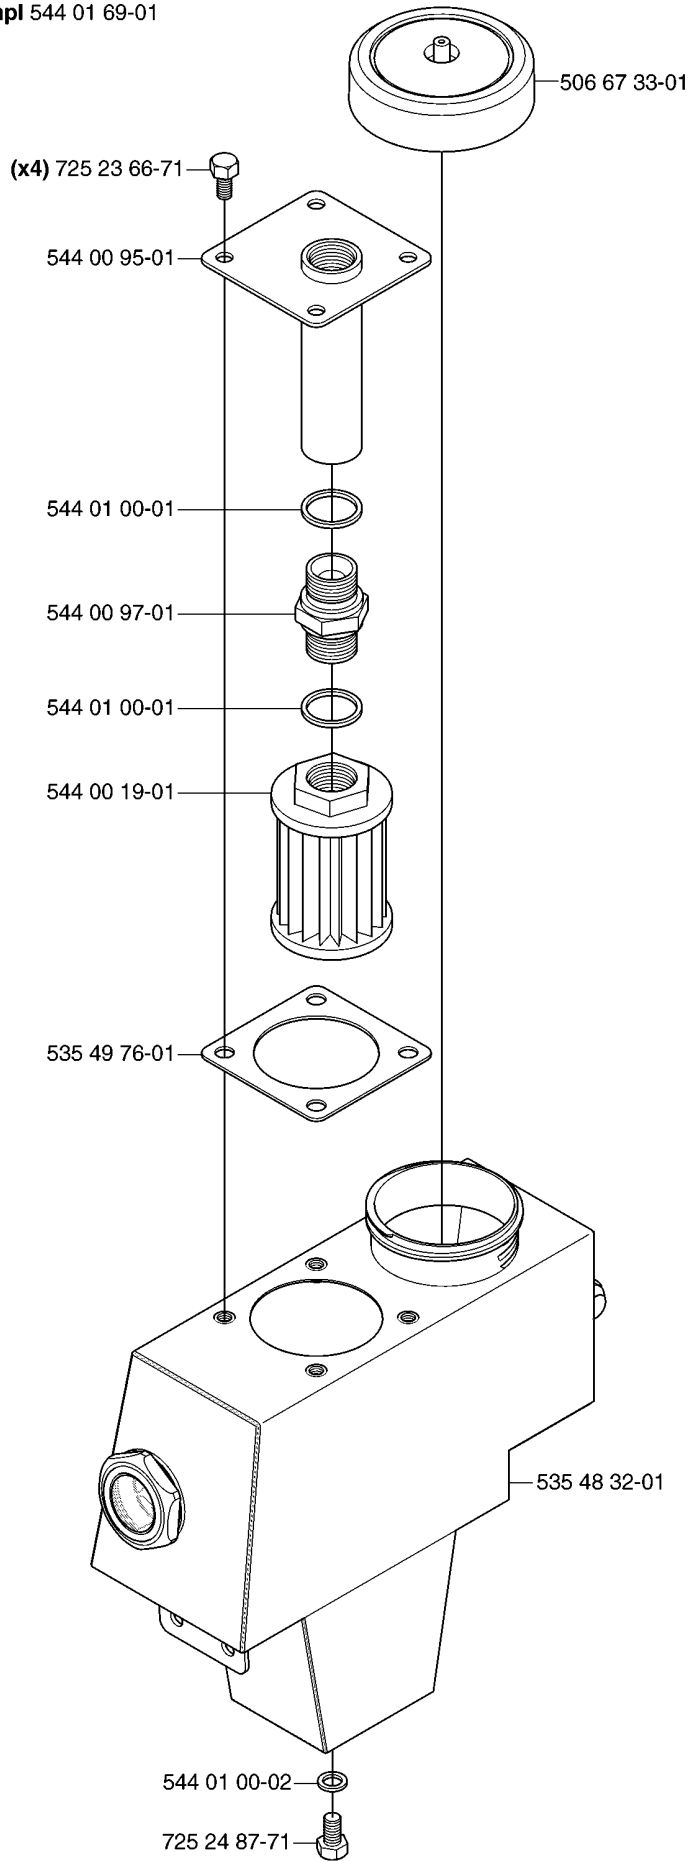

M2 compl 544 01 69-01

New part,
Neues teil,
Nouvelle piece,
Nueva pieza,
Ny detalj

xxx xx xx-xx =