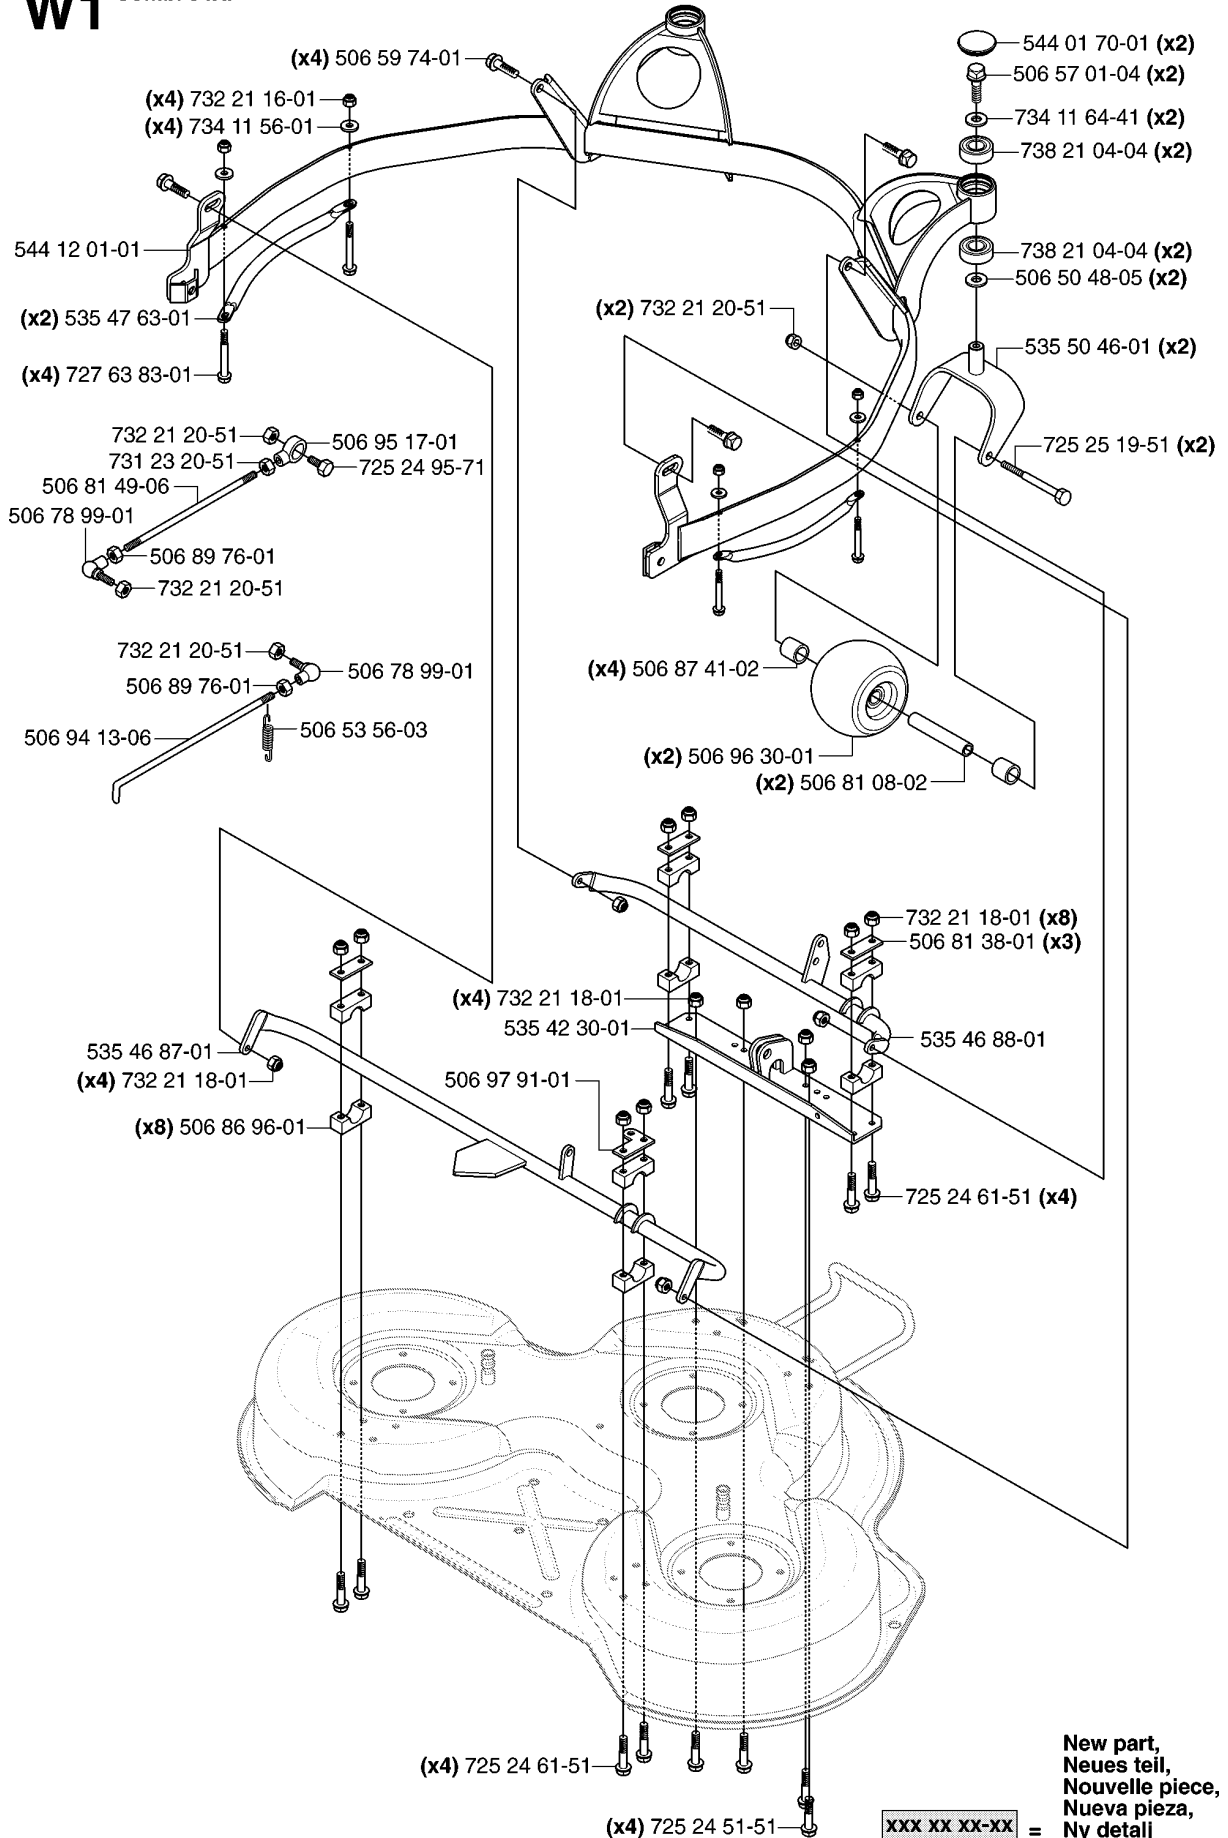

W1 Combi 94XP