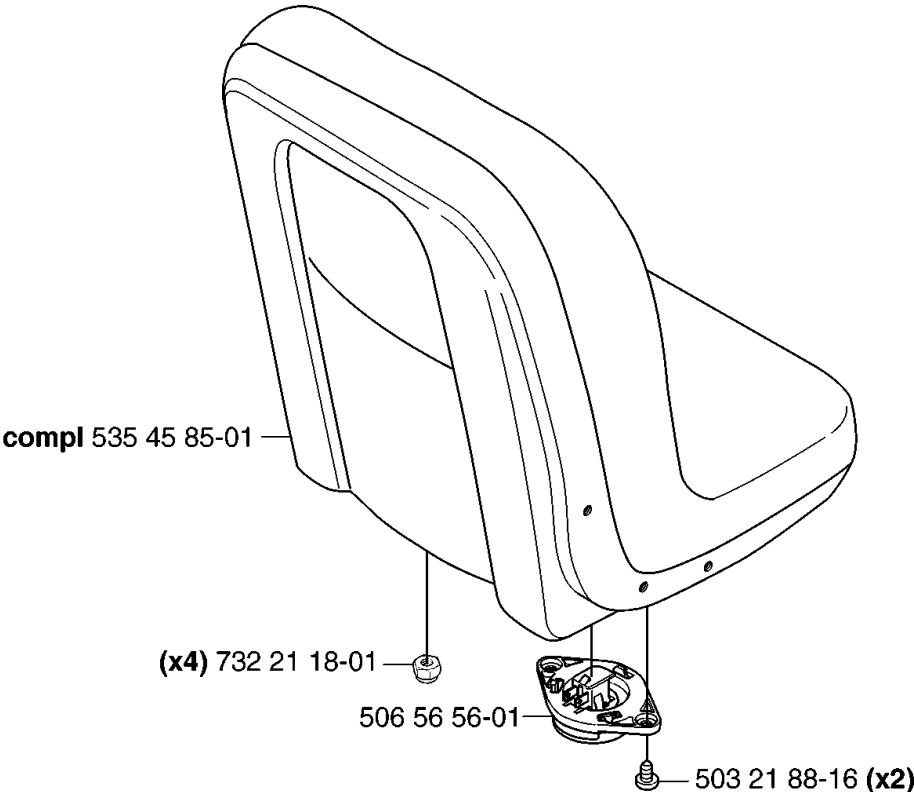

SPARE PARTS LIST

RIDERS

RIDER PRO 18 AWD, 965095001,
2007-03

A

SEAT

RIDER PRO 18 AWD, 965095001, 2007-03

Part No	Description	Remark	QTY KIT
503 21 88-16	SCREW IH SCT		2
506 56 56-01	SÄTESBRYTARE KPL		1
535 45 85-01	SEAT ASSY		1
732 21 18-01	LOCK NUT		4