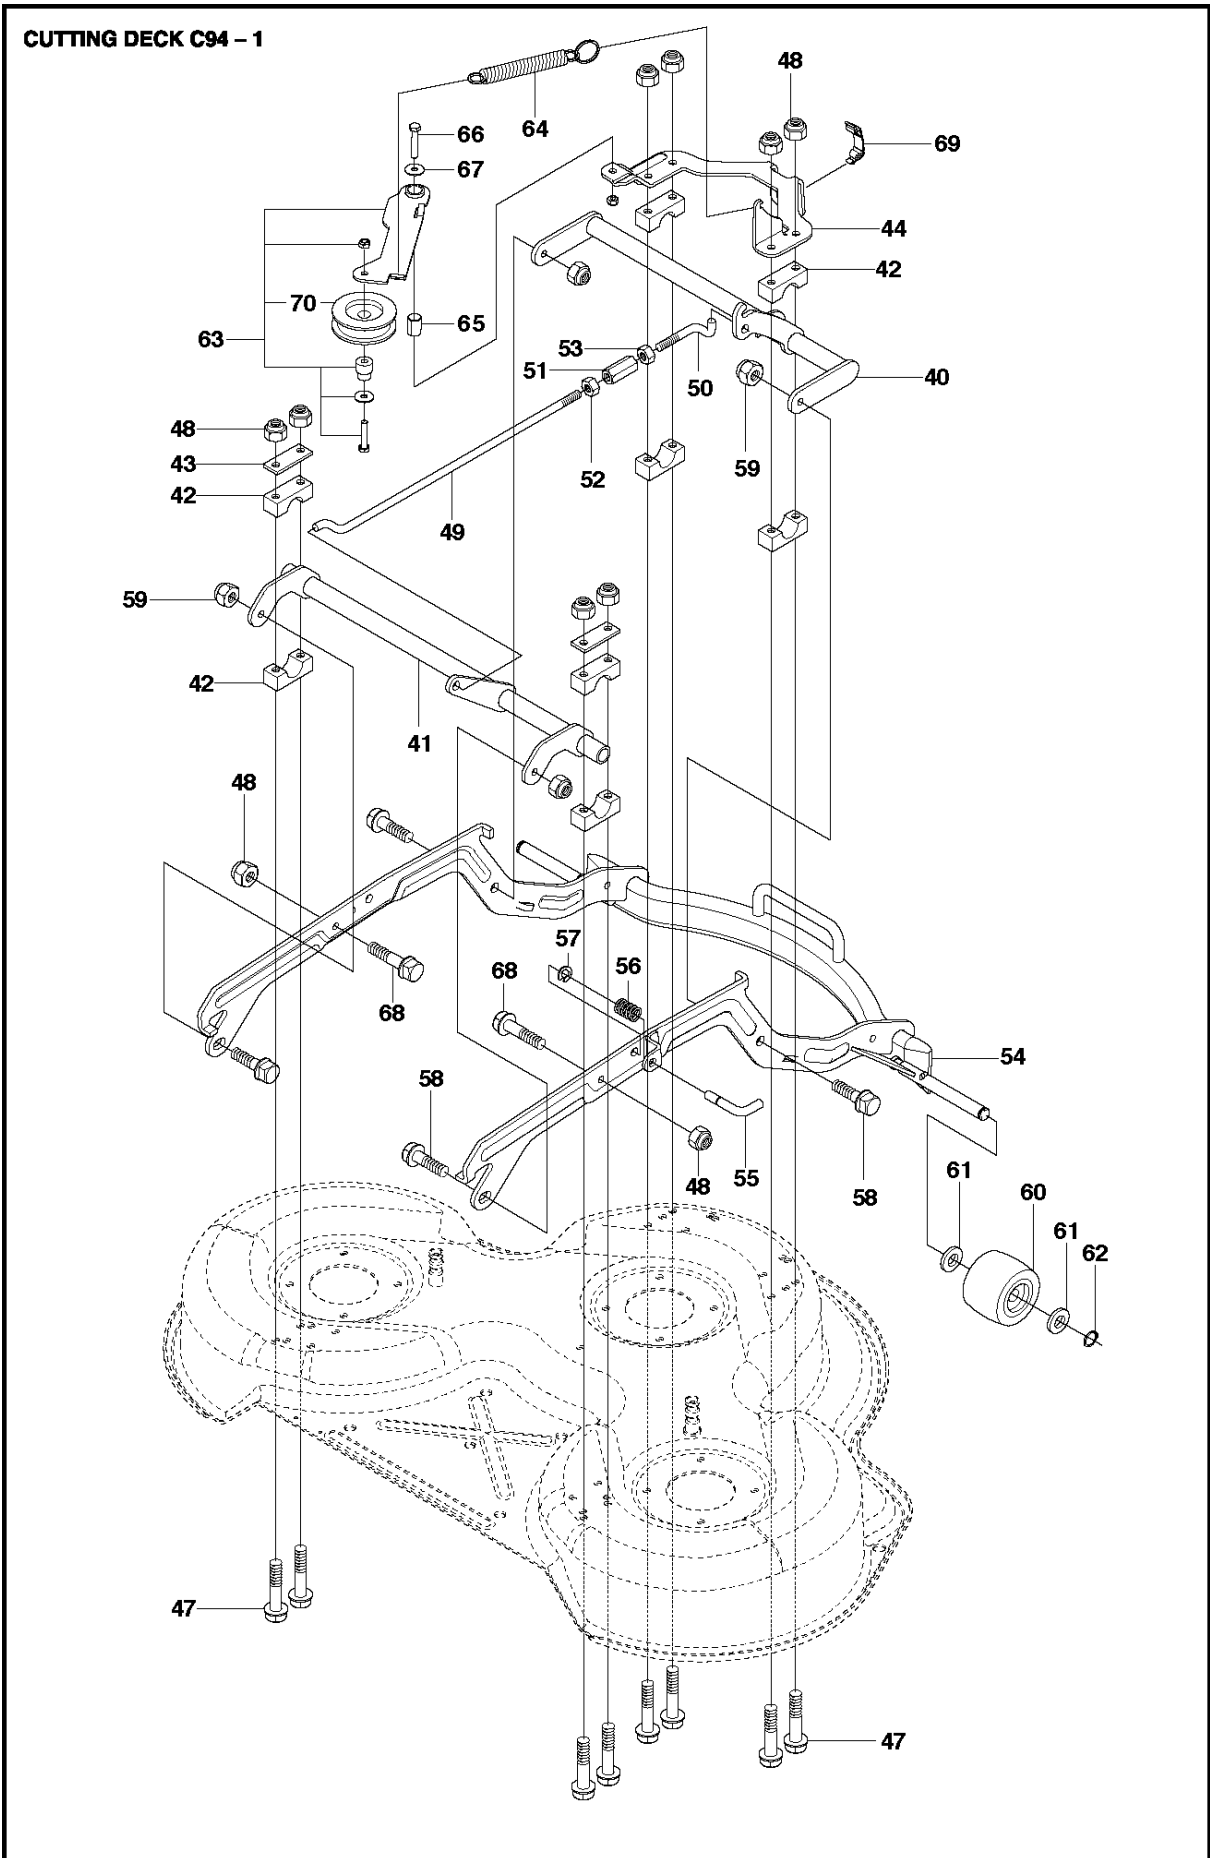

94CM CUTTING DECK

R213C

Ref	Part No	Description	Remark	QTY	KIT
40	544 22 07-01	CROSS BAR		1	
41	584 95 20-01	CROSSBAR		1	
42	506 86 96-01	BEARING		8	
43	506 81 38-01	REINFORCING PLATE		2	
44	578 85 61-01	BRACKET		1	
47	725 24 61-51	SCREW EHHM		8	
48	732 21 18-01	LOCK NUT		1	
49	544 22 69-01	PARALLEL ROD		2	
50	544 45 14-01	PARALLEL ROD		1	
51	544 45 15-01	ADJUSTMENT ROD		1	
52	506 89 76-01	NUT		1	
53	731 23 20-01	HEXAGON NUT		1	
54	578 17 78-01	DECK ATTACHMENT		2	
55	544 21 39-01	LOCKING PIN		1	
56	544 21 41-01	SPRING		1	
57	735 31 13-20	E-CLIP		12	
58	506 59 74-01	SCREW EHHFM		4	
59	732 21 18-01	LOCK NUT		12	
60	506 96 30-01	WHEEL ASSY		3	
61	535 46 41-01	WASHER		4	
62	735 31 17-00	CIRCLIP		1	
63	587 41 52-01	BELT TENSIONER ASSY		1	
64	506 97 68-01	SPRING		3	
65	506 99 20-01	PIPE		3	
66	725 24 60-51	SCREW EHHM		3	
67	734 11 64-41	WASHER		3	
68	544 36 24-01	SCREW		3	
69	588 46 28-03	SNAP LOCKING	For 967846601	1	
69	503 89 47-03	SNAP LOCKING	For 967291002, 967291001, 967150401, 966756901	1	
70	588 23 47-01	PULLEY		1	63