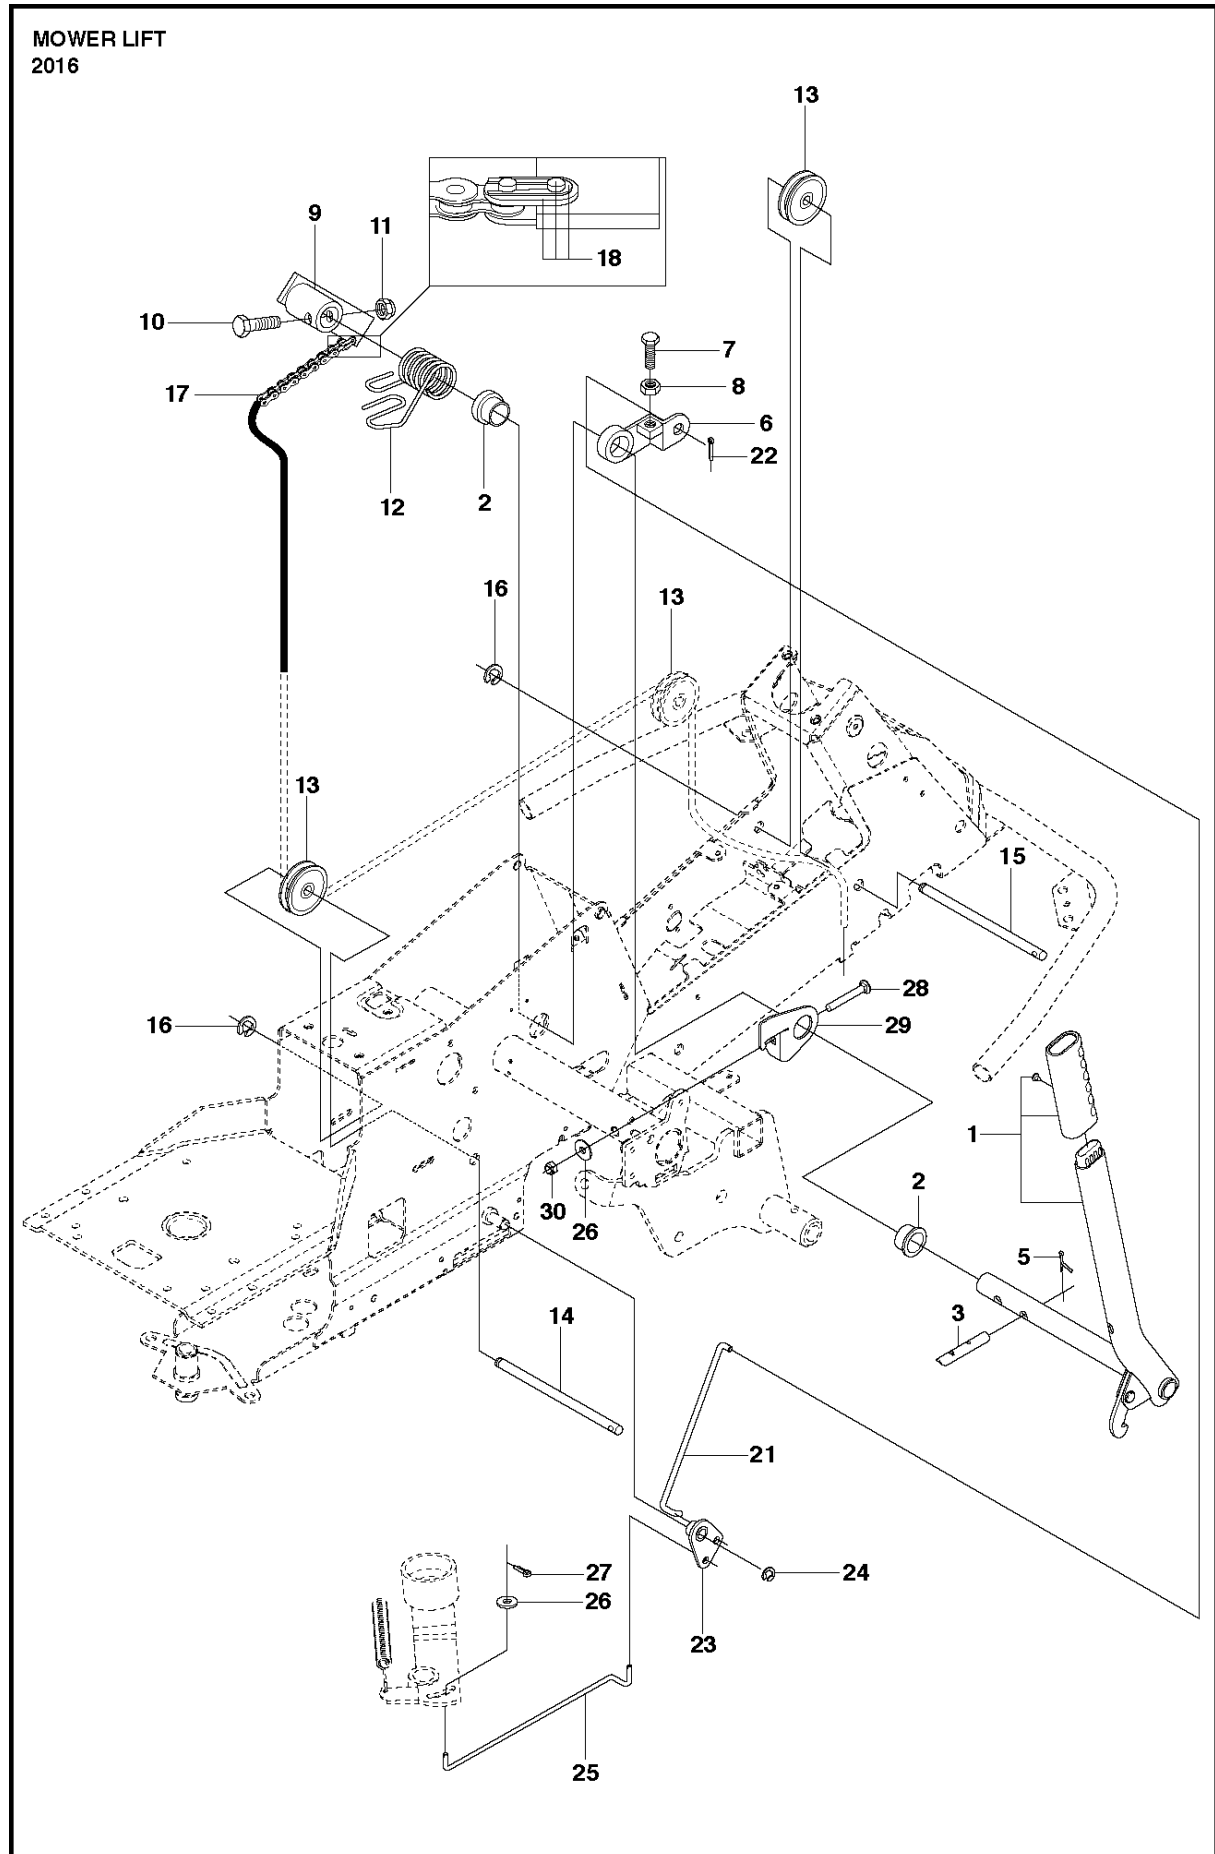

MOWER LIFT / DECK LIFT

R214 T AWD

Ref	Part No	Description	Remark	QTY KIT
1	501 06 53-01	LIFTING LEVER ASSY		1
2	588 92 69-01	BEARING		1
3	525 40 66-01	PEN		1
4	588 92 71-01	ANVIL		1
5	721 61 83-01	SPLIT PIN		4
6	588 92 70-01	LIFTING ARM		1
7	725 24 97-51	SCREW		1
8	731 23 20-01	HEXAGON NUT		1
9	588 92 74-01	ROD		1
10	588 92 73-01	ANVIL		1
11	584 87 13-01	BEARING		1
12	588 92 75-01	SPRING		1
13	506 90 56-01	OFFSET PULLEY		2
14	582 87 19-01	SHAFT		1
15	582 87 19-02	SHAFT		1
16	735 31 18-20	E-CLIP		2
17	506 55 46-09	CHAIN		1
18	506 55 47-01	LINKAGE		1
21	544 45 69-01	CONNECTION ROD		1
23	544 37 86-01	LINK		1
24	735 31 14-20	E-CLIP		1
25	544 44 88-01	CONNECTION ROD		1
26	734 11 64-41	WASHER		1

HEIGHT ADJUSTMENT

R214 T AWD

Ref	Part No	Description	Remark	QTY KIT
1	578 00 13-02	BRACKET		1
2	506 57 01-03	SCREW EHHFM		2
3	577 99 99-01	ADJUSTER		1
4	506 54 20-01	HANDLE		1
5	584 87 13-02	BEARING		2
6	735 31 22-20	E-CLIP		2
7	506 90 82-01	HEIGHT ROD		1
8	506 78 46-01	PEN		1
9	734 11 72-01	WASHER		1
10	732 21 18-01	LOCK NUT		1
11	731 23 18-01	HEXAGON NUT		1
12	721 61 83-01	SPLIT PIN		2
13	578 04 07-01	LINK		1
14	523 11 45-01	CONNECTION ROD		1
15	584 28 86-01	WASHER		1
16	506 57 01-05	SCREW EHHFM		1