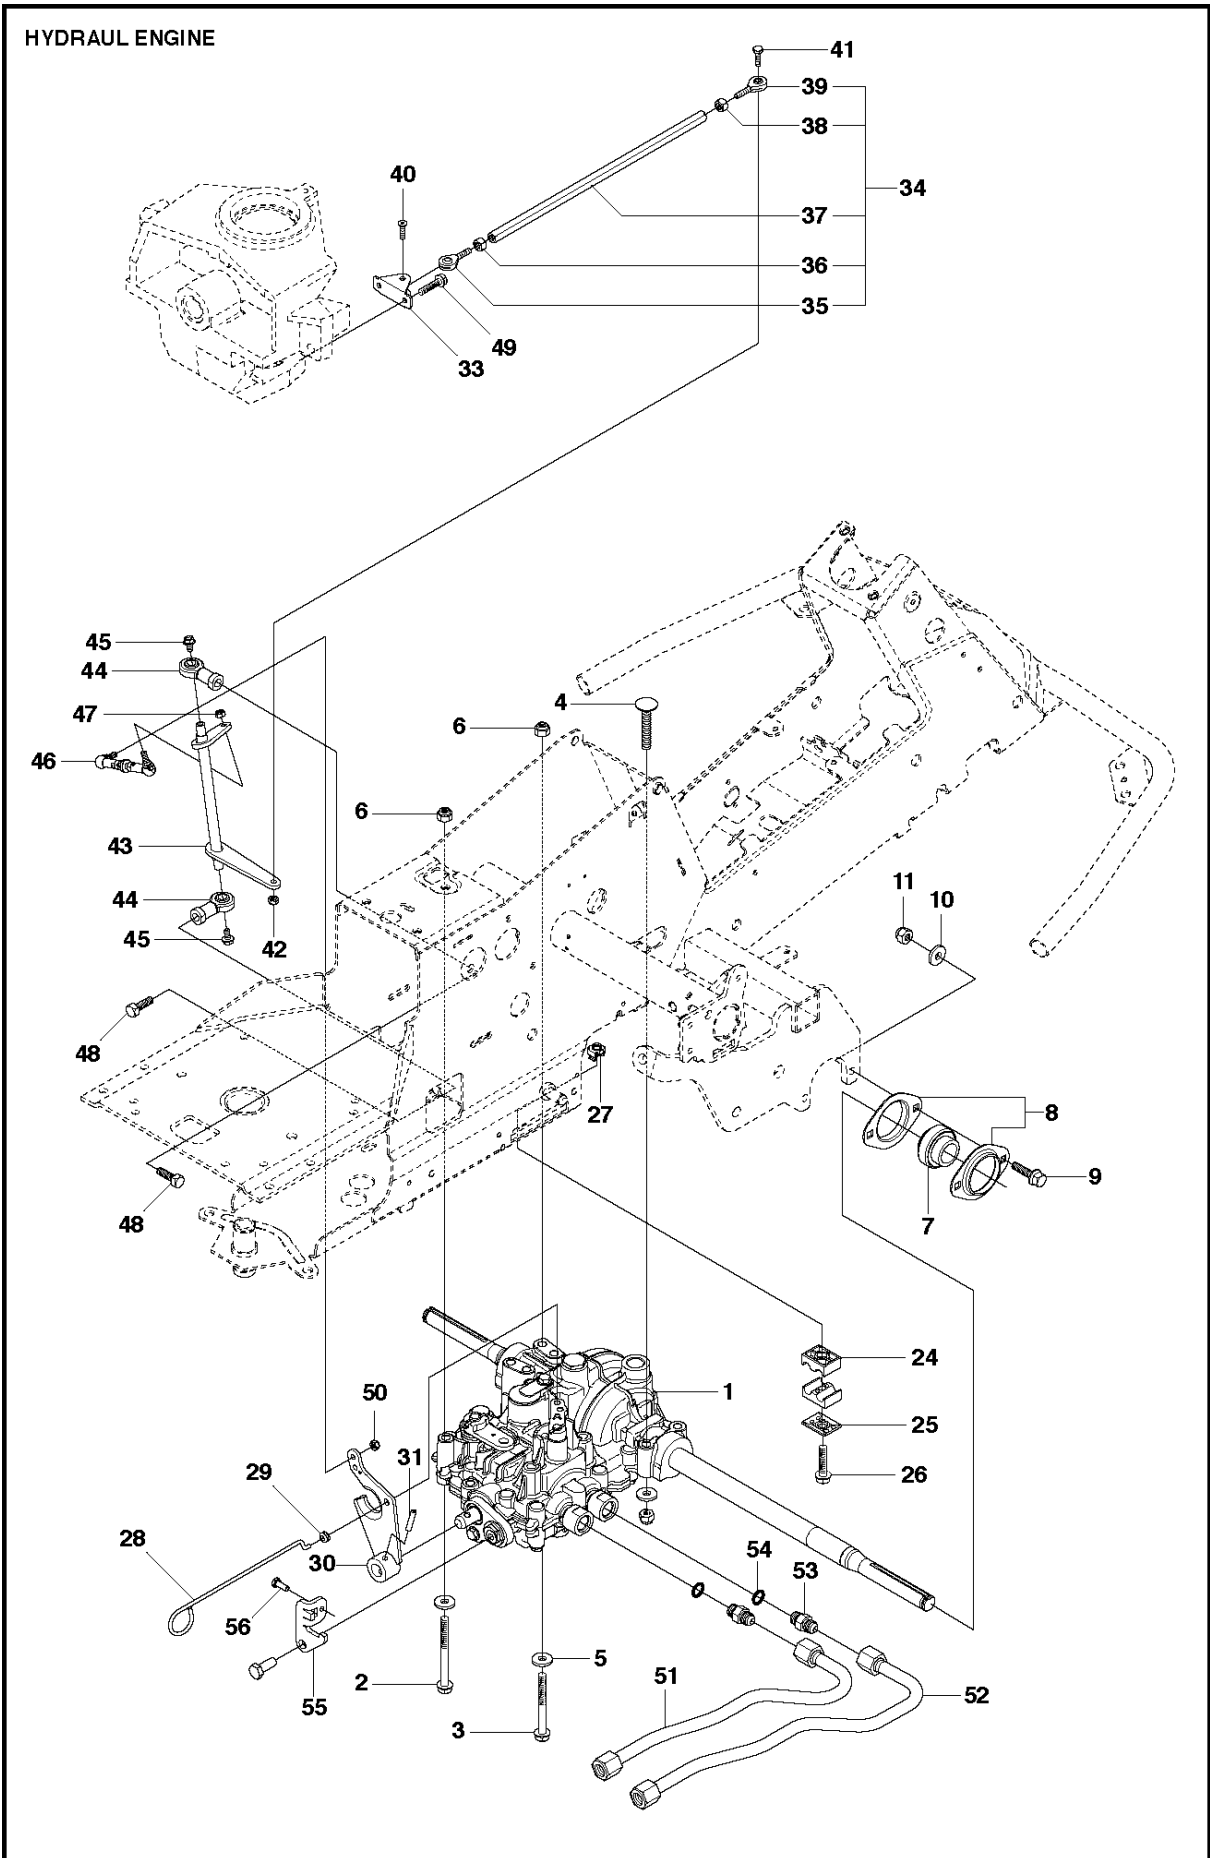

SPARE PARTS LIST

RIDERS

R214 T AWD

CHASSIS / FRAME

R214 T AWD

Ref	Part No	Description	Remark	QTY KIT
1	582 75 82-02	CHASSIS		1
2	506 91 62-01	NUT		4

CHASSIS REAR

R214 T AWD

Ref	Part No	Description	Remark	QTY	KIT
10	535 40 60-01	BRACKET		1	
11	506 98 61-02	GLIDLAGER		2	10
27	544 26 21-01	BRACKET		1	
46	506 88 99-01	HITCH		1	
47	725 24 93-71	SCREW EHHM		2	

CHASSIS REAR

R214 T AWD

Ref	Part No	Description	Remark	QTY	KIT
12	544 11 61-01	TRANSMISSION		1	
13	725 24 67-51	SCREW EHHM		5	
14	734 11 64-01	WASHER		4	
15	731 23 18-01	HEXAGON NUT		4	
16	506 98 72-01	MOMENTFÄSTE		1	
17	725 24 59-51	SCREW EHHM		1	
18	725 24 62-51	SCREW EHHM		1	
19	506 59 93-01	LINK		1	
20	731 23 18-01	HEXAGON NUT		2	
21	506 98 74-03	LEVER		1	
22	506 91 87-02	WASHER		1	
23	725 24 51-71	SCREW EHHM		1	
24	506 98 75-01	ADJUSTMENT ROD		1	
25	732 21 14-01	LOCK NUT		2	
29	506 98 82-01	FRIKOPPLINGSSTÅNG		1	
30	506 83 43-01	SPRING		1	
31	506 98 84-01	BELT TENSIONER ASSY		1	
32	506 98 85-01	BELT TENSIONER		1	31
33	506 94 69-01	PULLEY		1	31
34	725 24 55-51	SCREW		1	31
35	734 11 64-41	WASHER		1	31
36	732 21 18-01	LOCK NUT		1	31
37	506 91 87-02	WASHER		1	
38	725 24 51-71	SCREW EHHM		1	
39	506 98 86-01	SPRING		1	
41	544 10 01-01	EXPANSION TANK		1	
42	544 12 17-01	BRACKET		1	
43	725 23 64-61	SCREW EHHFT		1	
44	506 67 33-01	TANK CAP ASSY		1	

CHASSIS REAR

R214 T AWD

Ref	Part No	Description	Remark	QTY KIT
45	578 29 50-03	HYDRAULIC HOSE		1
48	544 45 64-03	HYDRAULIC HOSE		2
49	505 13 11-01	HOSE CLAMP		1
50	544 02 66-01	HOSE GUARD		1
51	544 01 00-01	GASKET		1
52	544 01 00-03	GASKET		2
53	544 02 05-01	PIPE FITTING		1
54	544 02 66-07	HOSE GUARD		1
55	574 53 12-01	HOSE CLAMP		1
56	725 23 68-61	SCREW EHHFT		1