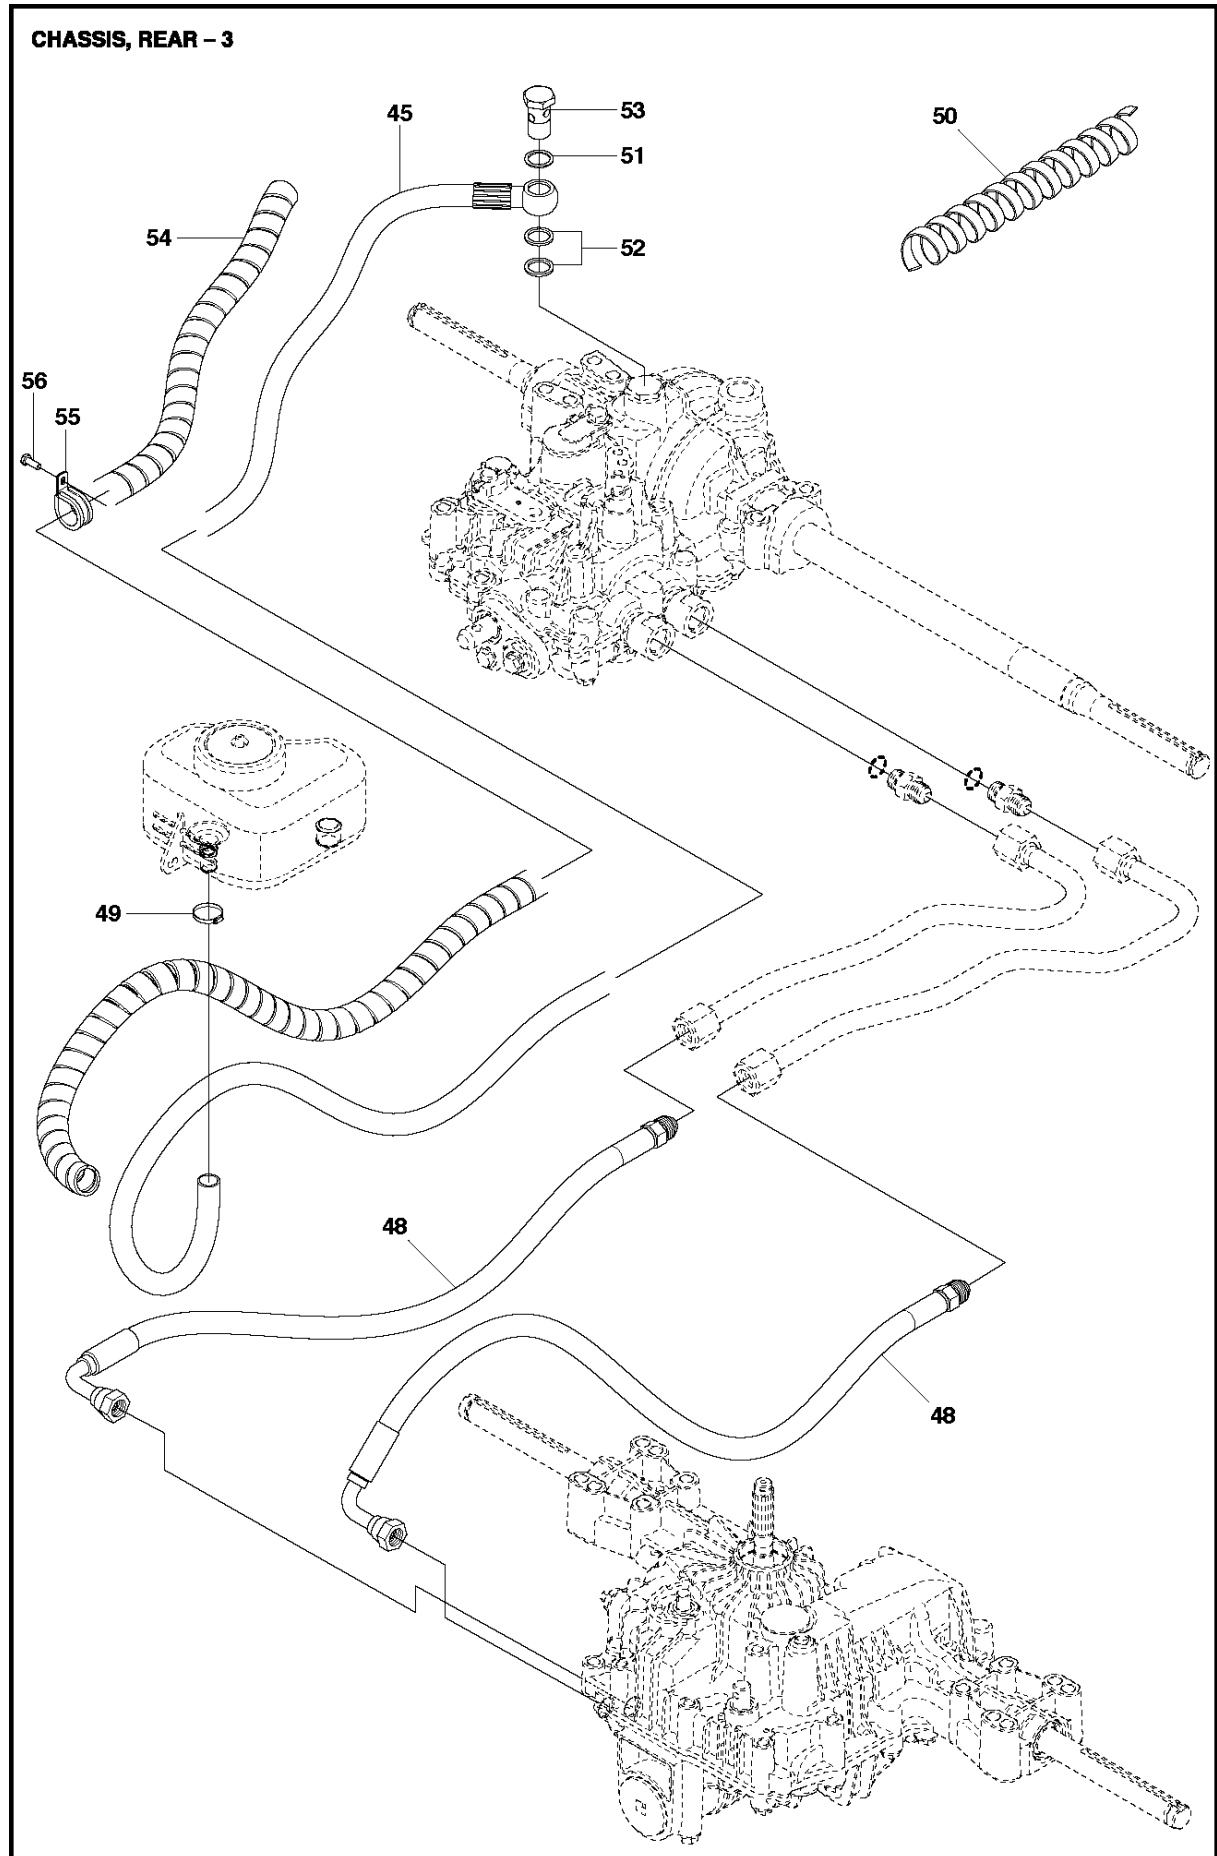

SPARE PARTS LIST

RIDERS

R214 T AWD

CHASSIS / FRAME

R214 T AWD

Ref	Part No	Description	Remark	QTY KIT
1	582 75 82-02	CHASSIS		1
2	506 91 62-01	NUT		4

CHASSIS REAR

R214 T AWD

Ref	Part No	Description	Remark	QTY	KIT
12	544 11 61-01	TRANSMISSION		1	
13	725 24 67-51	SCREW EHHM		5	
14	734 11 64-01	WASHER		4	
15	731 23 18-01	HEXAGON NUT		4	
16	506 98 72-01	MOMENTFÄSTE		1	
17	725 24 59-51	SCREW EHHM		1	
18	725 24 62-51	SCREW EHHM		1	
19	506 59 93-01	LINK		1	
20	731 23 18-01	HEXAGON NUT		2	
21	506 98 74-03	LEVER		1	
22	506 91 87-02	WASHER		1	
23	725 24 51-71	SCREW EHHM		1	
24	506 98 75-01	ADJUSTMENT ROD		1	
25	732 21 14-01	LOCK NUT		2	
29	506 98 82-01	FRIKOPPLINGSSTÅNG		1	
30	506 83 43-01	SPRING		1	
31	506 98 84-01	BELT TENSIONER ASSY		1	
32	506 98 85-01	BELT TENSIONER		1	31
33	506 94 69-01	PULLEY		1	31
34	725 24 55-51	SCREW		1	31
35	734 11 64-41	WASHER		1	31
36	732 21 18-01	LOCK NUT		1	31
37	506 91 87-02	WASHER		1	
38	725 24 51-71	SCREW EHHM		1	
39	506 98 86-01	SPRING		1	
41	544 10 01-01	EXPANSION TANK		1	
42	544 12 17-01	BRACKET		1	
43	725 23 64-61	SCREW EHHFT		1	
44	506 67 33-01	TANK CAP ASSY		1	