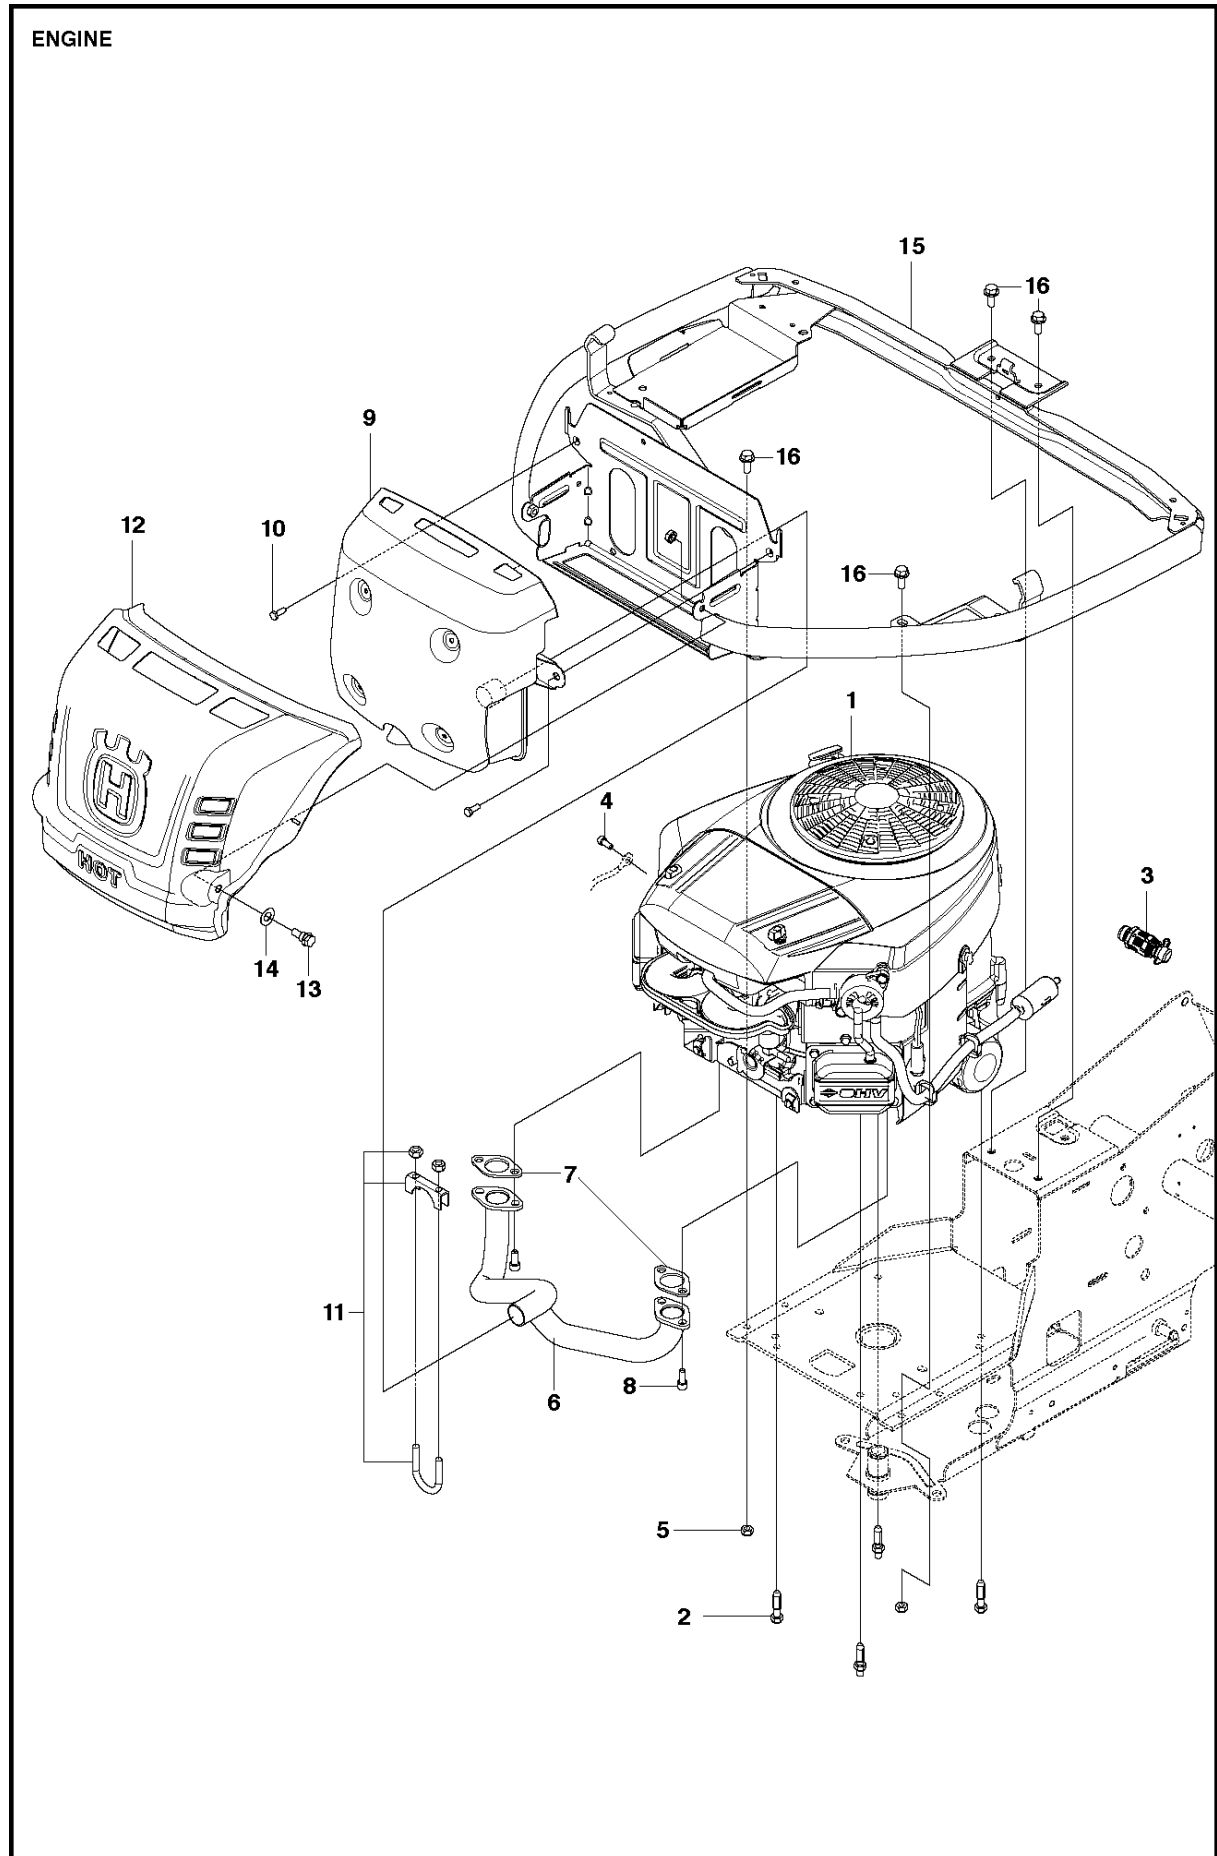

ENGINE

R214 T AWD

Ref	Part No	Description	Remark	QTY KIT
1	582 82 38-01	ENGINE		1
2	578 20 75-01	STUD SCREW		4
4	578 87 89-01	SCREW		1
3	532 42 82-87	PLUG		1
5	732 21 18-01	LOCK NUT		6
6	582 72 28-01	MANIFOLD		1
7	506 91 45-01	GASKET		2
8	506 55 63-01	SCREW UNC		4
9	577 81 36-02	MUFFLER		1
10	725 23 64-61	SCREW EHHFT		4
11	506 66 84-01	CLAMP ASSY		1
12	577 81 85-02	HEAT SHIELD		1
13	506 59 74-01	SCREW EHHFM		2
14	506 83 94-01	SPRING WASHER		2
15	577 84 91-01	ENGINE FRAME		1
16	506 57 01-04	SCREW EHHFM		4