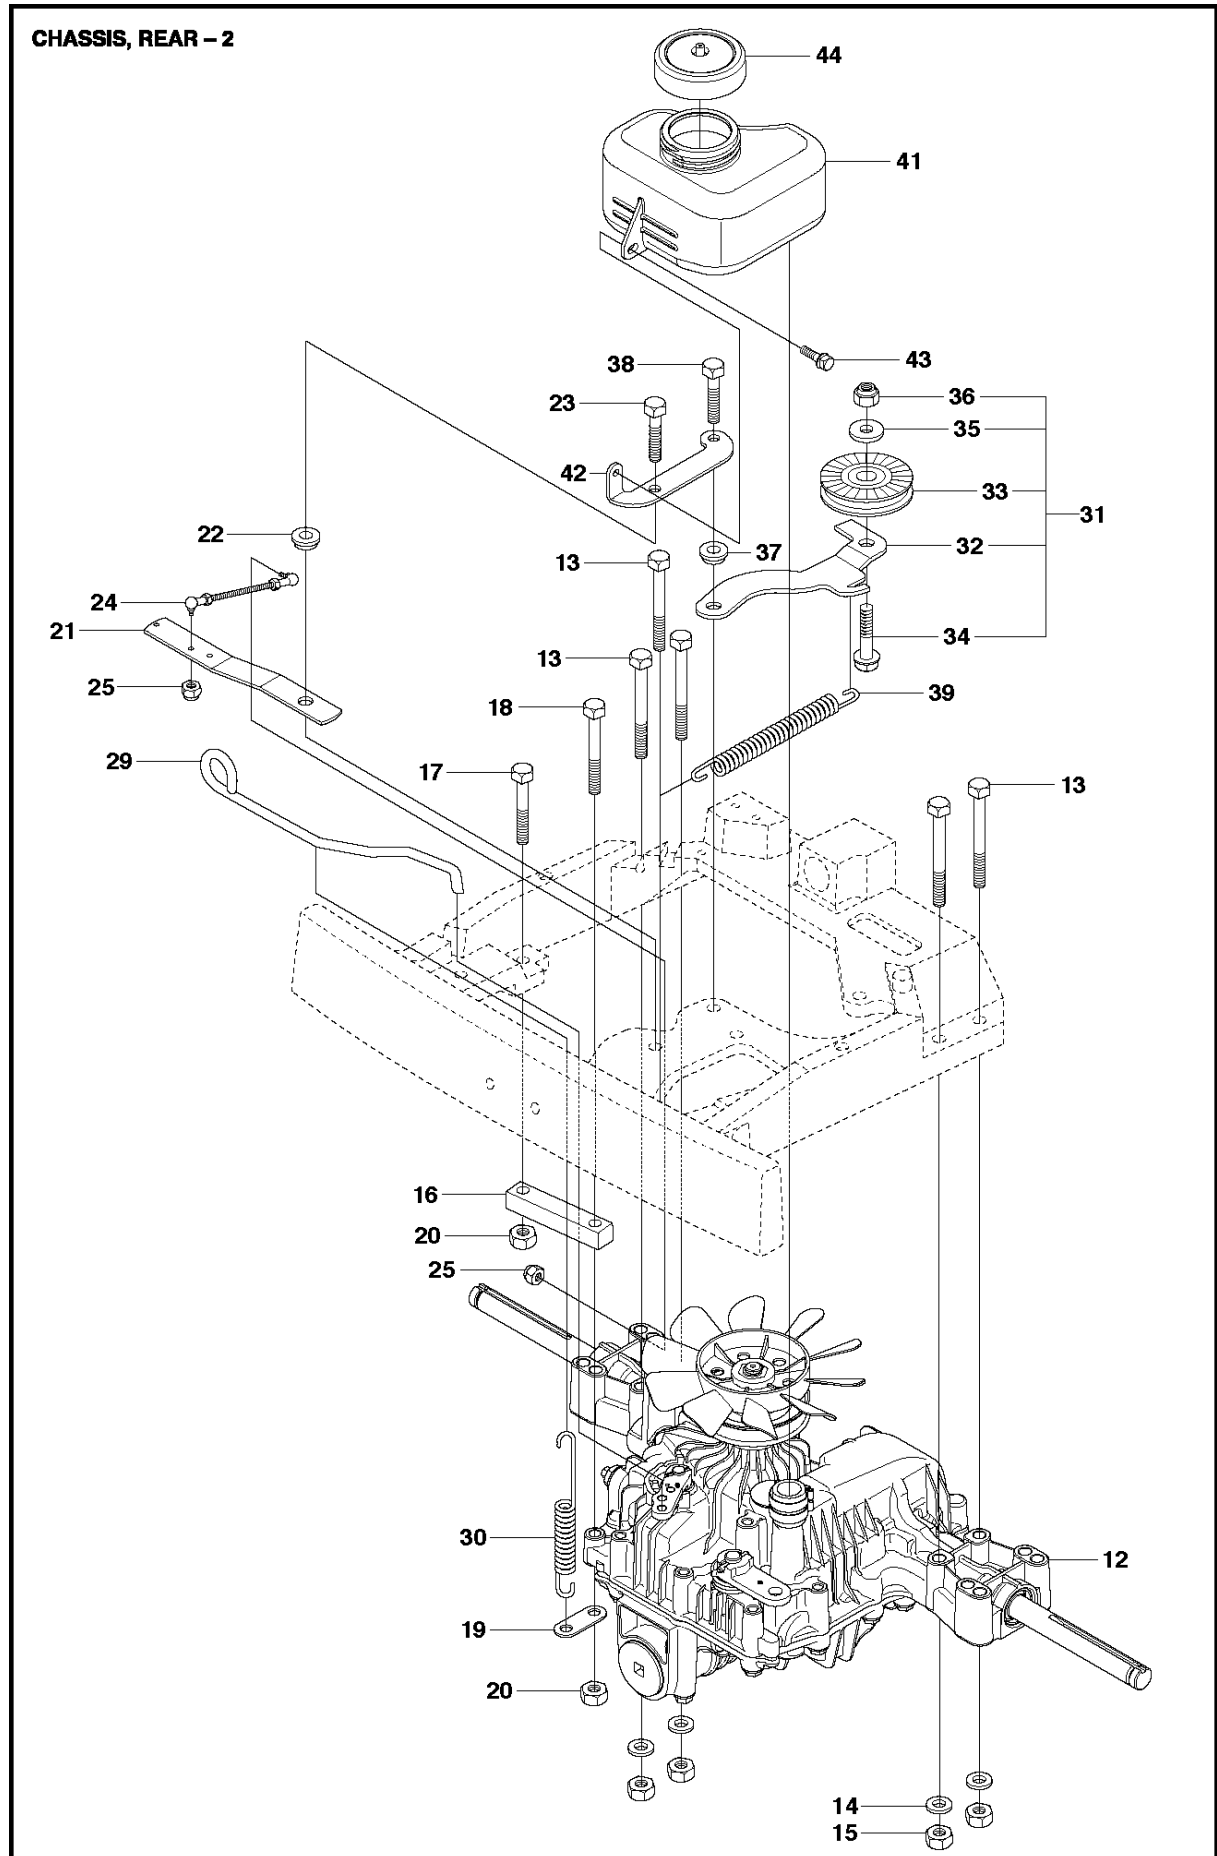

SPARE PARTS LIST

RIDERS

R214 T AWD

CHASSIS / FRAME

R214 T AWD

Ref	Part No	Description	Remark	QTY KIT
1	582 75 82-02	CHASSIS		1
2	506 91 62-01	NUT		4

CHASSIS REAR

R214 T AWD

Ref	Part No	Description	Remark	QTY	KIT
10	535 40 60-01	BRACKET		1	
11	506 98 61-02	GLIDLAGER		2	10
27	544 26 21-01	BRACKET		1	
46	506 88 99-01	HITCH		1	
47	725 24 93-71	SCREW EHHM		2	

CHASSIS REAR

R214 T AWD

Ref	Part No	Description	Remark	QTY	KIT
12	544 11 61-01	TRANSMISSION		1	
13	725 24 67-51	SCREW EHHM		5	
14	734 11 64-01	WASHER		4	
15	731 23 18-01	HEXAGON NUT		4	
16	506 98 72-01	MOMENTFÄSTE		1	
17	725 24 59-51	SCREW EHHM		1	
18	725 24 62-51	SCREW EHHM		1	
19	506 59 93-01	LINK		1	
20	731 23 18-01	HEXAGON NUT		2	
21	506 98 74-03	LEVER		1	
22	506 91 87-02	WASHER		1	
23	725 24 51-71	SCREW EHHM		1	
24	506 98 75-01	ADJUSTMENT ROD		1	
25	732 21 14-01	LOCK NUT		2	
29	506 98 82-01	FRIKOPPLINGSSTÅNG		1	
30	506 83 43-01	SPRING		1	
31	506 98 84-01	BELT TENSIONER ASSY		1	
32	506 98 85-01	BELT TENSIONER		1	31
33	506 94 69-01	PULLEY		1	31
34	725 24 55-51	SCREW		1	31
35	734 11 64-41	WASHER		1	31
36	732 21 18-01	LOCK NUT		1	31
37	506 91 87-02	WASHER		1	
38	725 24 51-71	SCREW EHHM		1	
39	506 98 86-01	SPRING		1	
41	544 10 01-01	EXPANSION TANK		1	
42	544 12 17-01	BRACKET		1	
43	725 23 64-61	SCREW EHHFT		1	
44	506 67 33-01	TANK CAP ASSY		1	