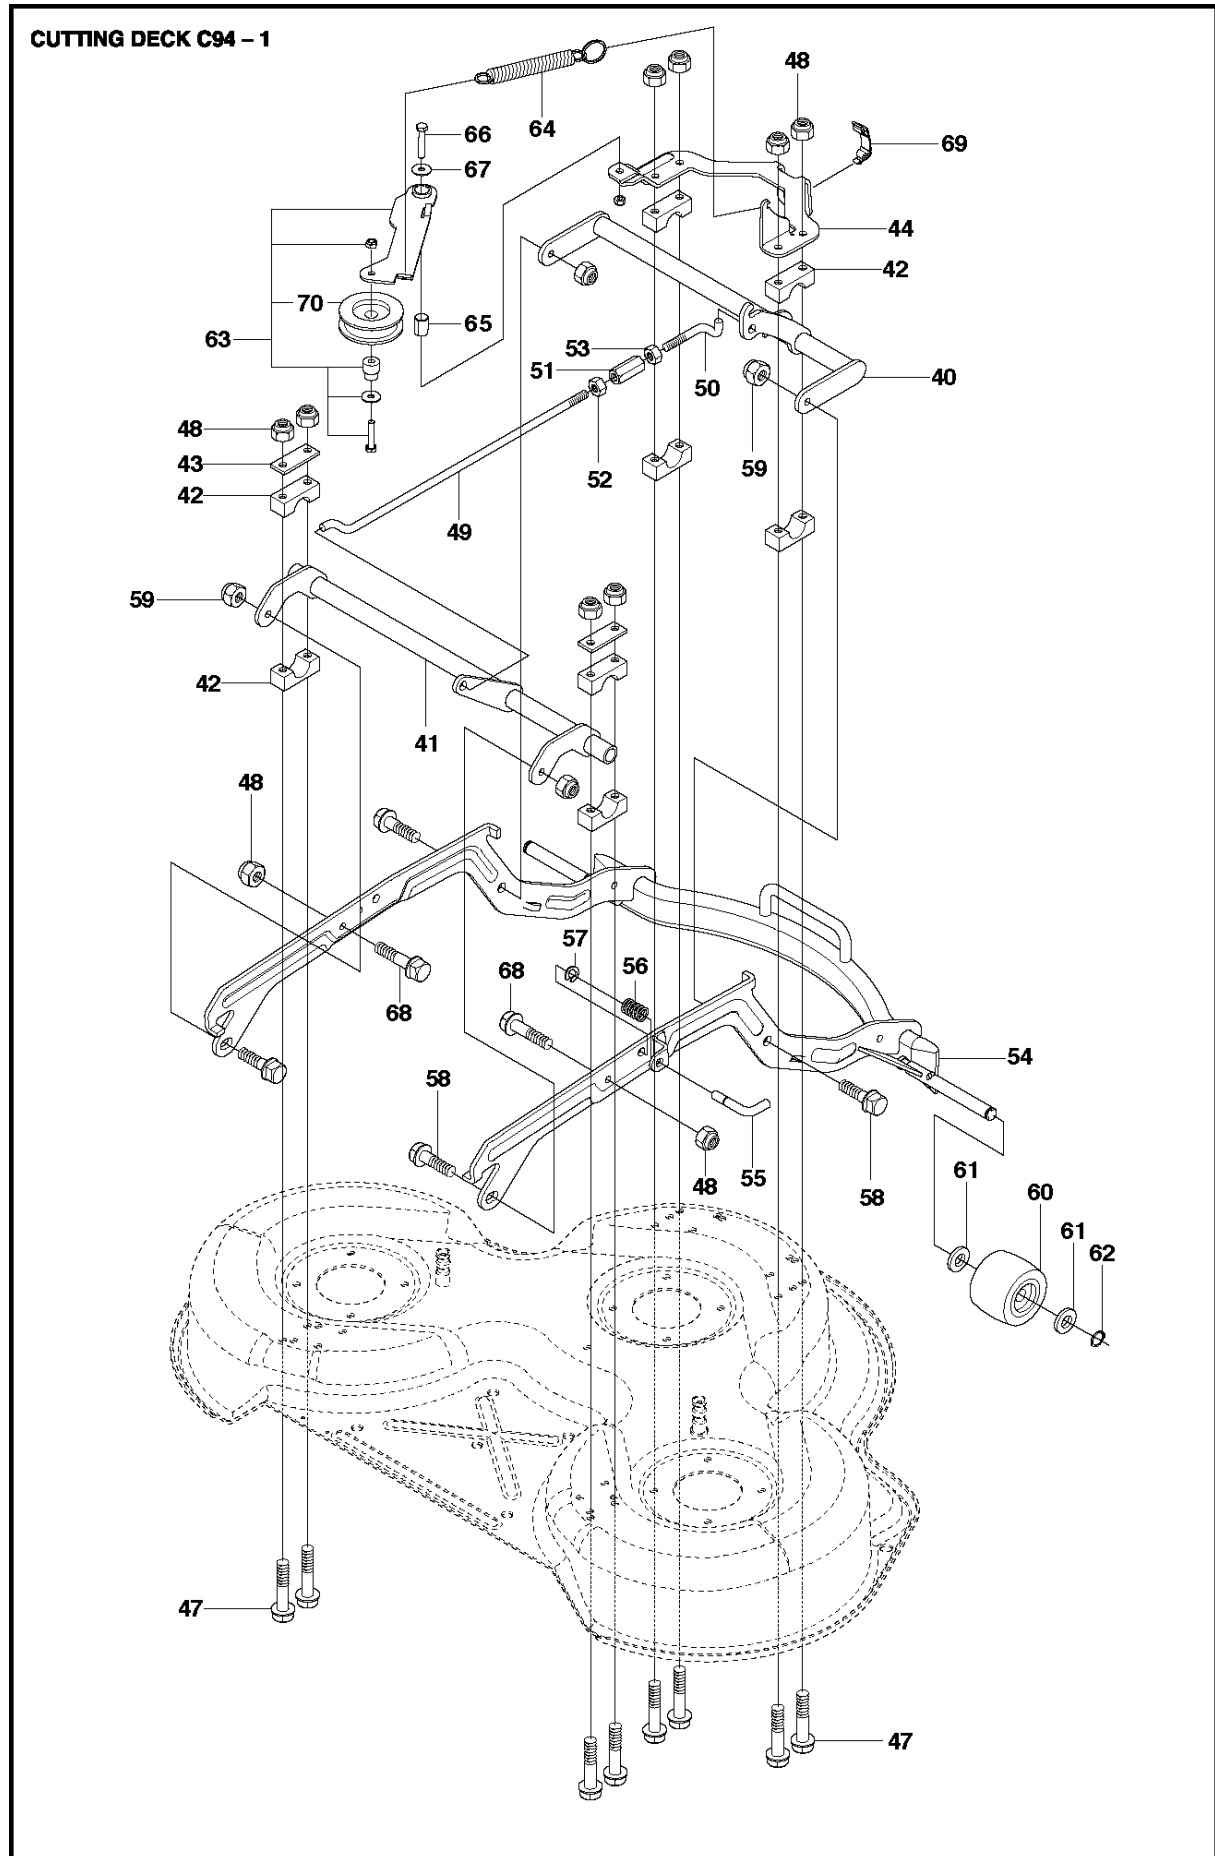

94CM CUTTING DECK

R214 T AWD

Ref	Part No	Description	Remark	QTY	KIT
40	544 22 07-01	CROSS BAR		1	
41	584 95 20-01	CROSSBAR		1	
42	506 86 96-01	BEARING		1	
43	506 81 38-01	REINFORCING PLATE		1	
44	578 85 61-01	BRACKET		1	
47	725 24 61-51	SCREW EHHM		2	
48	732 21 18-01	LOCK NUT		1	
49	544 22 69-01	PARALLEL ROD		2	
50	544 45 14-01	PARALLEL ROD		1	
51	544 45 15-01	ADJUSTMENT ROD		1	
52	506 89 76-01	NUT		1	
53	731 23 20-51	HEXAGON NUT		1	
54	578 17 78-01	DECK ATTACHMENT		2	
55	544 21 39-01	LOCKING PIN		1	
56	544 21 41-01	SPRING		1	
57	735 31 13-20	E-CLIP		12	
58	506 59 74-01	SCREW EHHFM		12	
59	732 21 18-01	LOCK NUT		12	
60	506 96 30-01	WHEEL ASSY		3	
61	535 46 41-01	WASHER		4	
62	735 31 17-00	CIRCLIP		1	
63	587 41 52-01	BELT TENSIONER ASSY		1	
64	506 97 68-01	SPRING		3	
65	506 99 20-01	PIPE		3	
66	725 24 60-51	SCREW EHHM		3	
67	734 11 64-41	WASHER		3	
68	544 36 24-01	SCREW		3	
69	503 89 47-03	SNAP LOCKING		1	
70	588 23 47-01	PULLEY		1	63