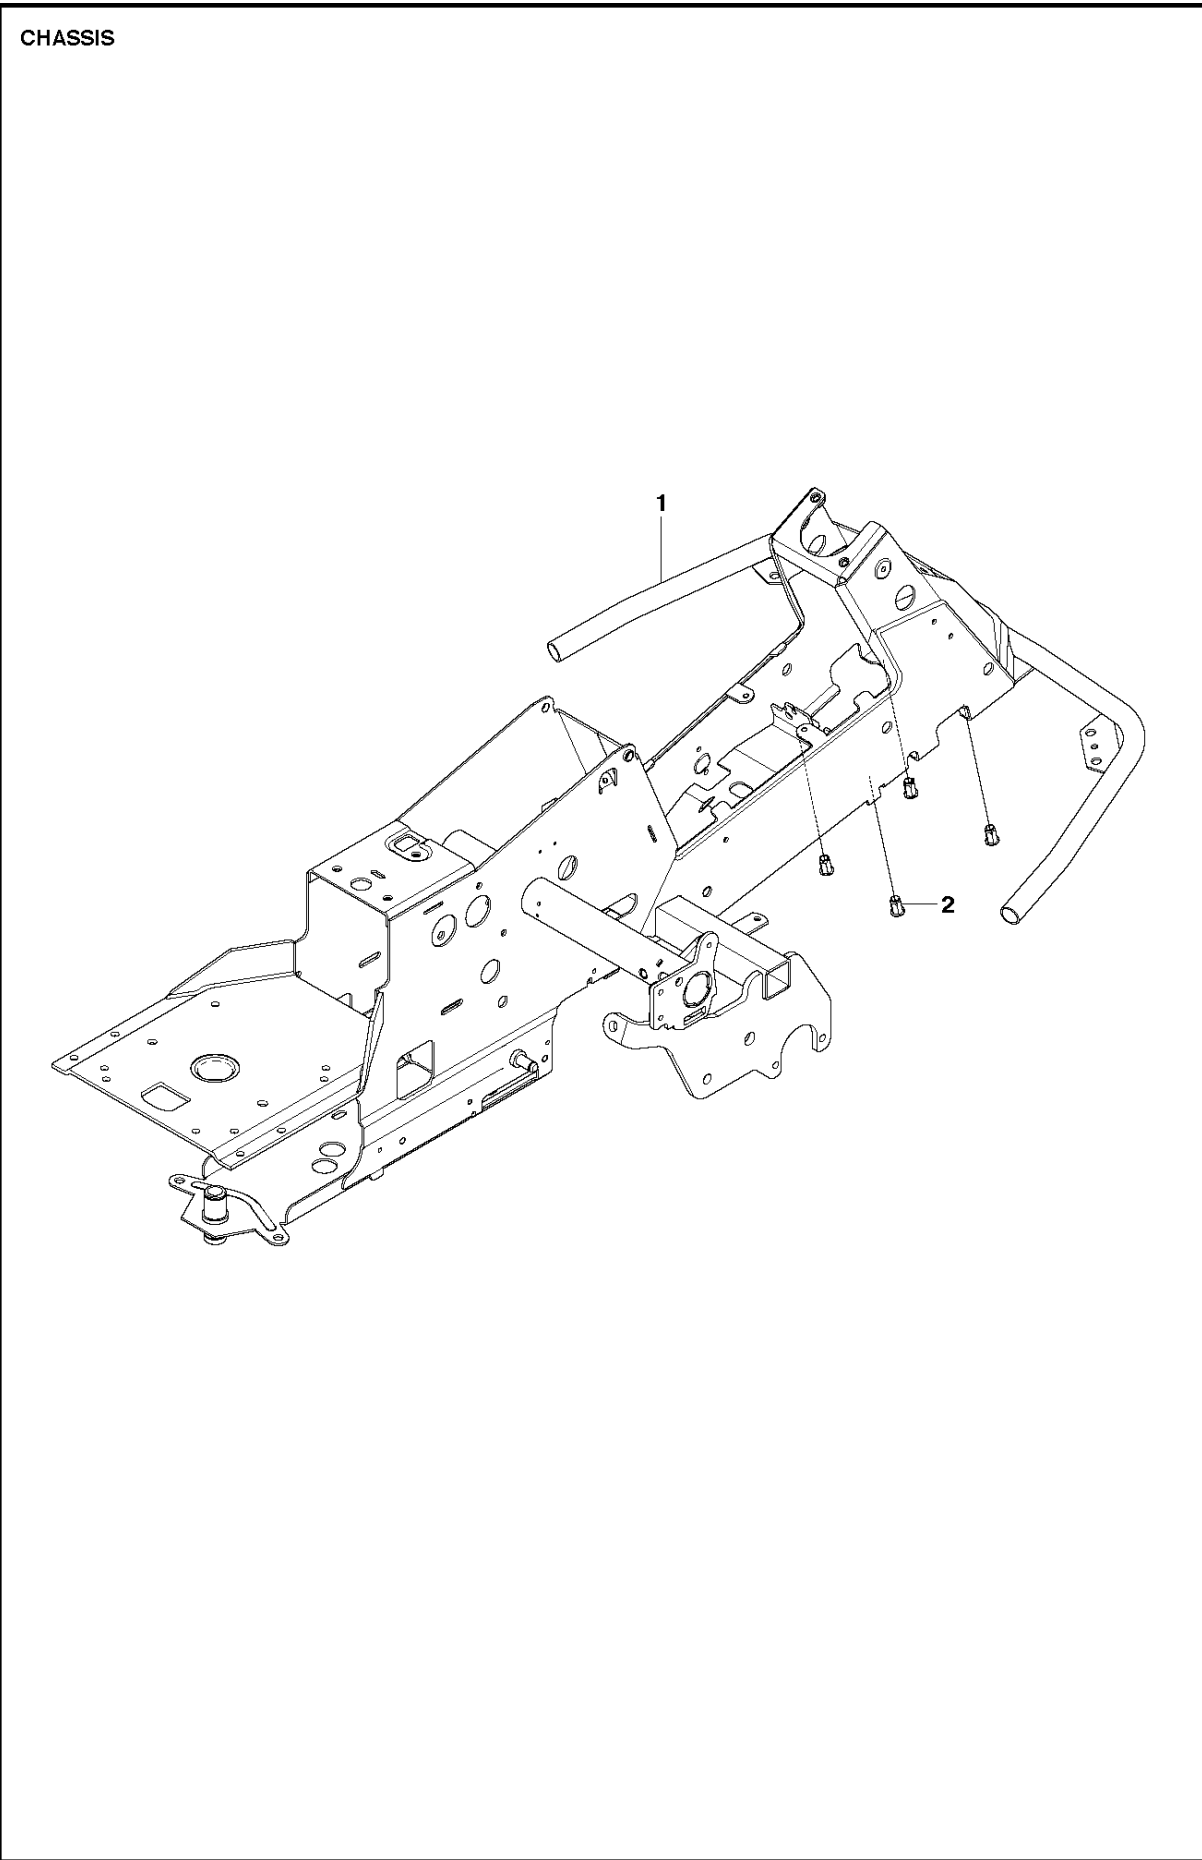

SPARE PARTS LIST

RIDERS

R214 T AWD

CHASSIS / FRAME

R214 T AWD

Ref	Part No	Description	Remark	QTY KIT
1	582 75 82-02	CHASSIS		1
2	506 91 62-01	NUT		4

CHASSIS REAR

R214 T AWD

Ref	Part No	Description	Remark	QTY	KIT
10	535 40 60-01	BRACKET		1	
11	506 98 61-02	GLIDLAGER		2	10
27	544 26 21-01	BRACKET		1	
46	506 88 99-01	HITCH		1	
47	725 24 93-71	SCREW EHHM		2	

CHASSIS REAR

R214 T AWD

Ref	Part No	Description	Remark	QTY	KIT
12	544 11 61-01	TRANSMISSION		1	
13	725 24 67-51	SCREW EHHM		5	
14	734 11 64-01	WASHER		4	
15	731 23 18-01	HEXAGON NUT		4	
16	506 98 72-01	MOMENTFÄSTE		1	
17	725 24 59-51	SCREW EHHM		1	
18	725 24 62-51	SCREW EHHM		1	
19	506 59 93-01	LINK		1	
20	731 23 18-01	HEXAGON NUT		2	
21	506 98 74-03	LEVER		1	
22	506 91 87-02	WASHER		1	
23	725 24 51-71	SCREW EHHM		1	
24	506 98 75-01	ADJUSTMENT ROD		1	
25	732 21 14-01	LOCK NUT		2	
29	506 98 82-01	FRIKOPPLINGSSTÅNG		1	
30	506 83 43-01	SPRING		1	
31	506 98 84-01	BELT TENSIONER ASSY		1	
32	506 98 85-01	BELT TENSIONER		1	31
33	506 94 69-01	PULLEY		1	31
34	725 24 55-51	SCREW		1	31
35	734 11 64-41	WASHER		1	31
36	732 21 18-01	LOCK NUT		1	31
37	506 91 87-02	WASHER		1	
38	725 24 51-71	SCREW EHHM		1	
39	506 98 86-01	SPRING		1	
41	544 10 01-01	EXPANSION TANK		1	
42	544 12 17-01	BRACKET		1	
43	725 23 64-61	SCREW EHHFT		1	
44	506 67 33-01	TANK CAP ASSY		1	

CHASSIS REAR

R214 T AWD

Ref	Part No	Description	Remark	QTY KIT
45	578 29 50-03	HYDRAULIC HOSE		1
48	544 45 64-03	HYDRAULIC HOSE		2
49	505 13 11-01	HOSE CLAMP		1
50	544 02 66-01	HOSE GUARD		1
51	544 01 00-01	GASKET		1
52	544 01 00-03	GASKET		2
53	544 02 05-01	PIPE FITTING		1
54	544 02 66-07	HOSE GUARD		1
55	574 53 12-01	HOSE CLAMP		1
56	725 23 68-61	SCREW EHHFT		1