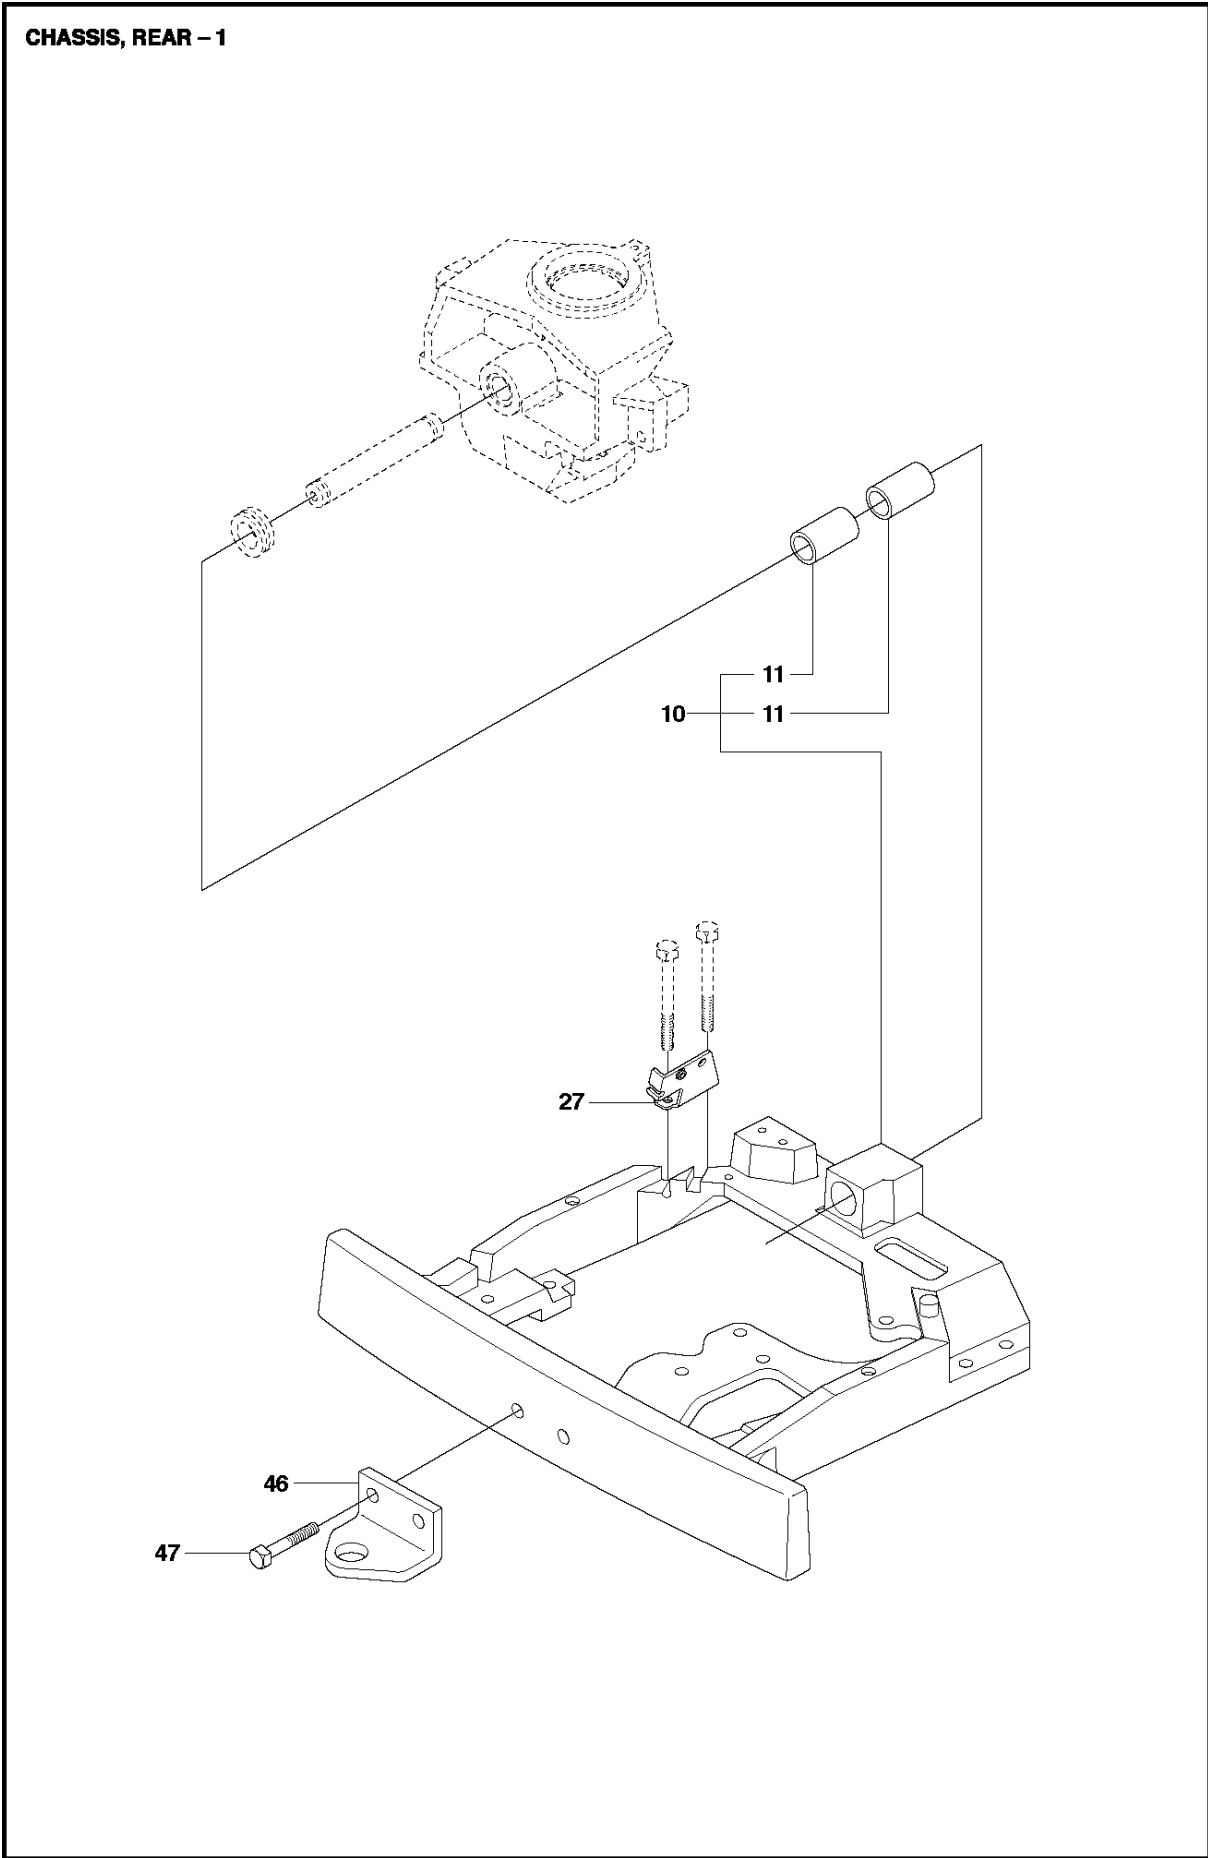

CHASSIS REAR

R214 T AWD

Ref	Part No	Description	Remark	QTY	KIT
10	535 40 60-01	BRACKET		1	
11	506 98 61-02	GLIDLAGER		2	10
27	544 26 21-01	BRACKET		1	
46	506 88 99-01	HITCH		1	
47	725 24 93-71	SCREW EHHM		2