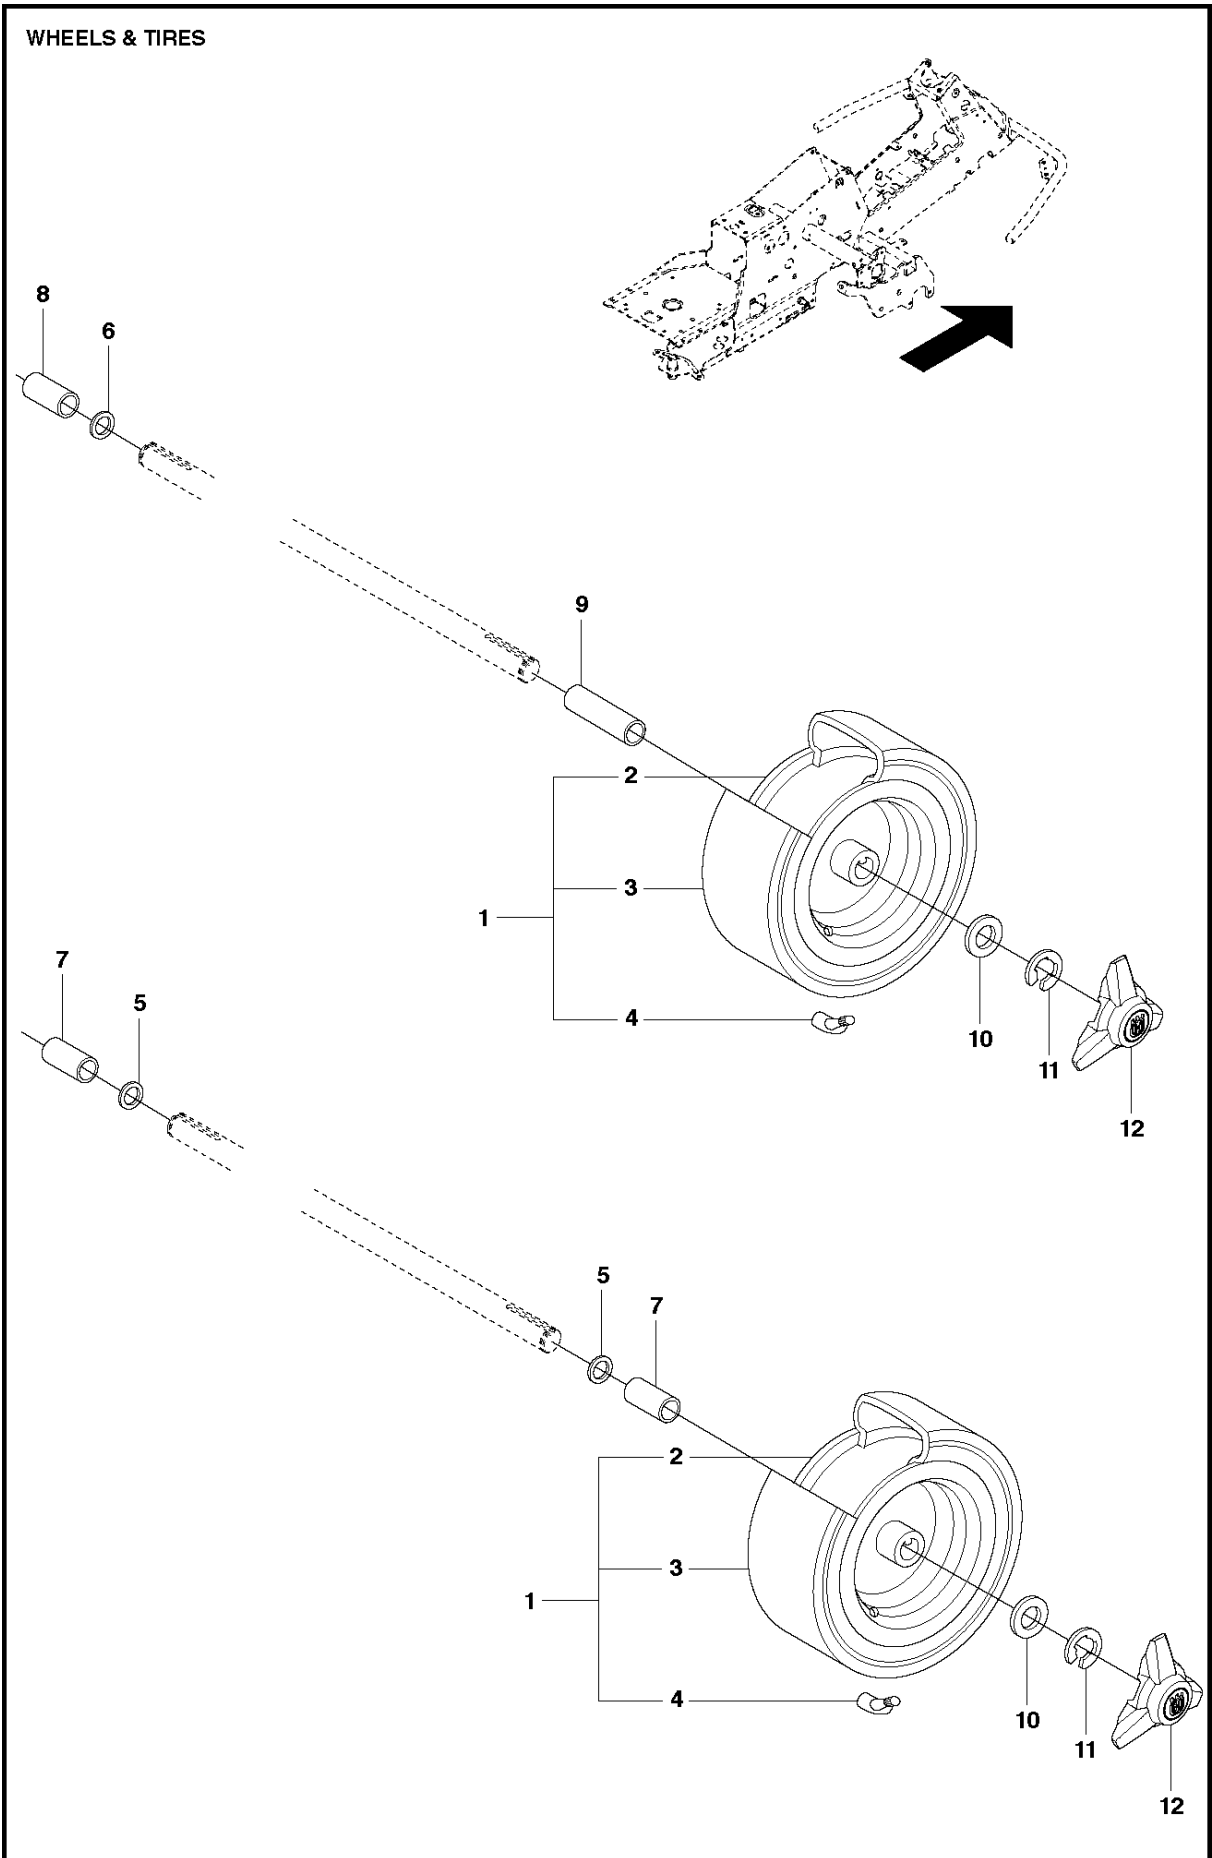

WHEELS & TIRES

R214 T AWD

Ref	Part No	Description	Remark	QTY	KIT
1	523 01 26-02	WHEEL		4	
2	523 03 48-01	RIM		1	1
3	523 03 46-02	TIRE		1	1
4	523 03 47-01	VALVE		1	1
5	506 50 48-03	WASHER		2	
6	506 94 58-01	WASHER		1	
7	506 59 62-03	SPACING SLEEVE		2	
8	544 13 26-01	SLEEVE		1	
9	544 13 26-02	SLEEVE		1	
10	506 50 48-05	WASHER		4	
11	506 89 90-01	E-CLIP		4	
12	544 35 35-01	HUB CAP		4