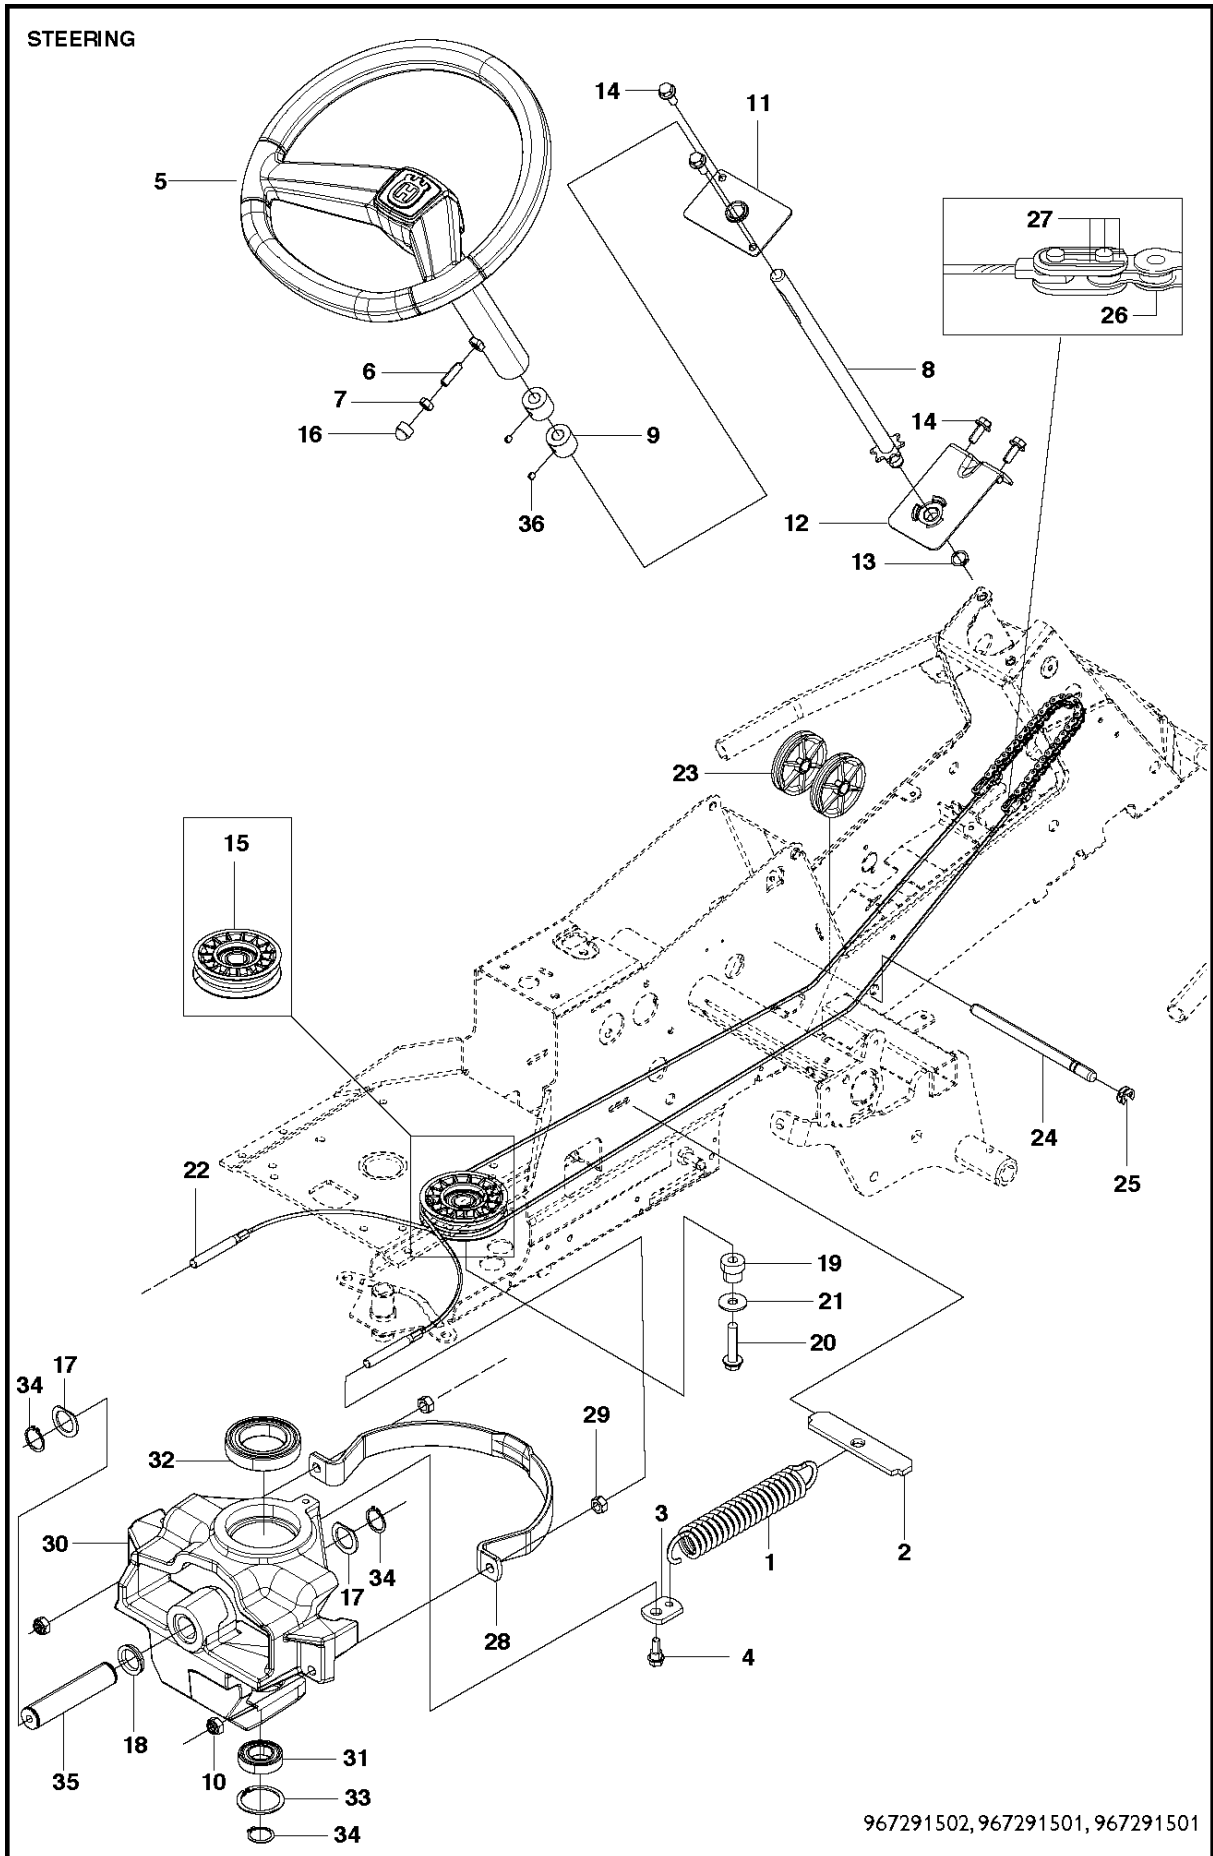

STEERING

R214 T AWD

Ref	Part No	Description	Remark	QTY KIT
1	506 67 19-01	SPRING		1
2	506 57 63-01	SPRING RETAINER		1
3	506 67 08-01	LINK		1
4	506 59 74-01	SCREW EHHFM		1
5	577 96 04-02	STEERING WHEEL		1
6	728 74 55-05	SCREW IHSETM		1
7	731 23 18-01	HEXAGON NUT		1
8	583 89 99-01	STEERING ROD		1
9	506 86 34-01	DRIVER		2
10	732 21 20-51	NUT		2
11	584 15 56-01	BRACKET		1
12	583 89 97-01	BRACKET		1
13	735 31 17-00	CIRCLIP		1
14	506 57 01-04	SCREW EHHFM		4
15	576 49 25-01	PULLEY		1
16	544 43 32-01	PROTECTIVE COVER		1
17	506 77 34-01	WASHER		2
18	740 68 14-21	V-RING		1
19	576 48 73-01	BUSHING		1
20	506 67 54-03	SCREW EHHFM		1
21	734 11 74-41	WASHER		1
22	577 19 99-04	WIRE ASSY		2
23	506 52 24-01	STARTER PULLEY		2
24	506 53 94-04	SHAFT		1
25	735 31 14-20	E-CLIP		2
26	506 55 46-01	CHAIN		1
27	506 55 47-01	LINKAGE		2
28	544 42 73-01	WIRE GUIDE		1
29	731 23 20-01	HEXAGON NUT		2
30	577 65 93-01	SPINDLE		1
31	738 21 05-04	BALL BEARING		1
32	738 21 10-04	BALL BEARING		1
33	735 31 40-10	CIRCLIP		1
34	735 31 26-00	CIRCLIP		3
35	506 98 59-01	SWING AXLE		1
36	728 84 43-05	SCREW IHSETM		2