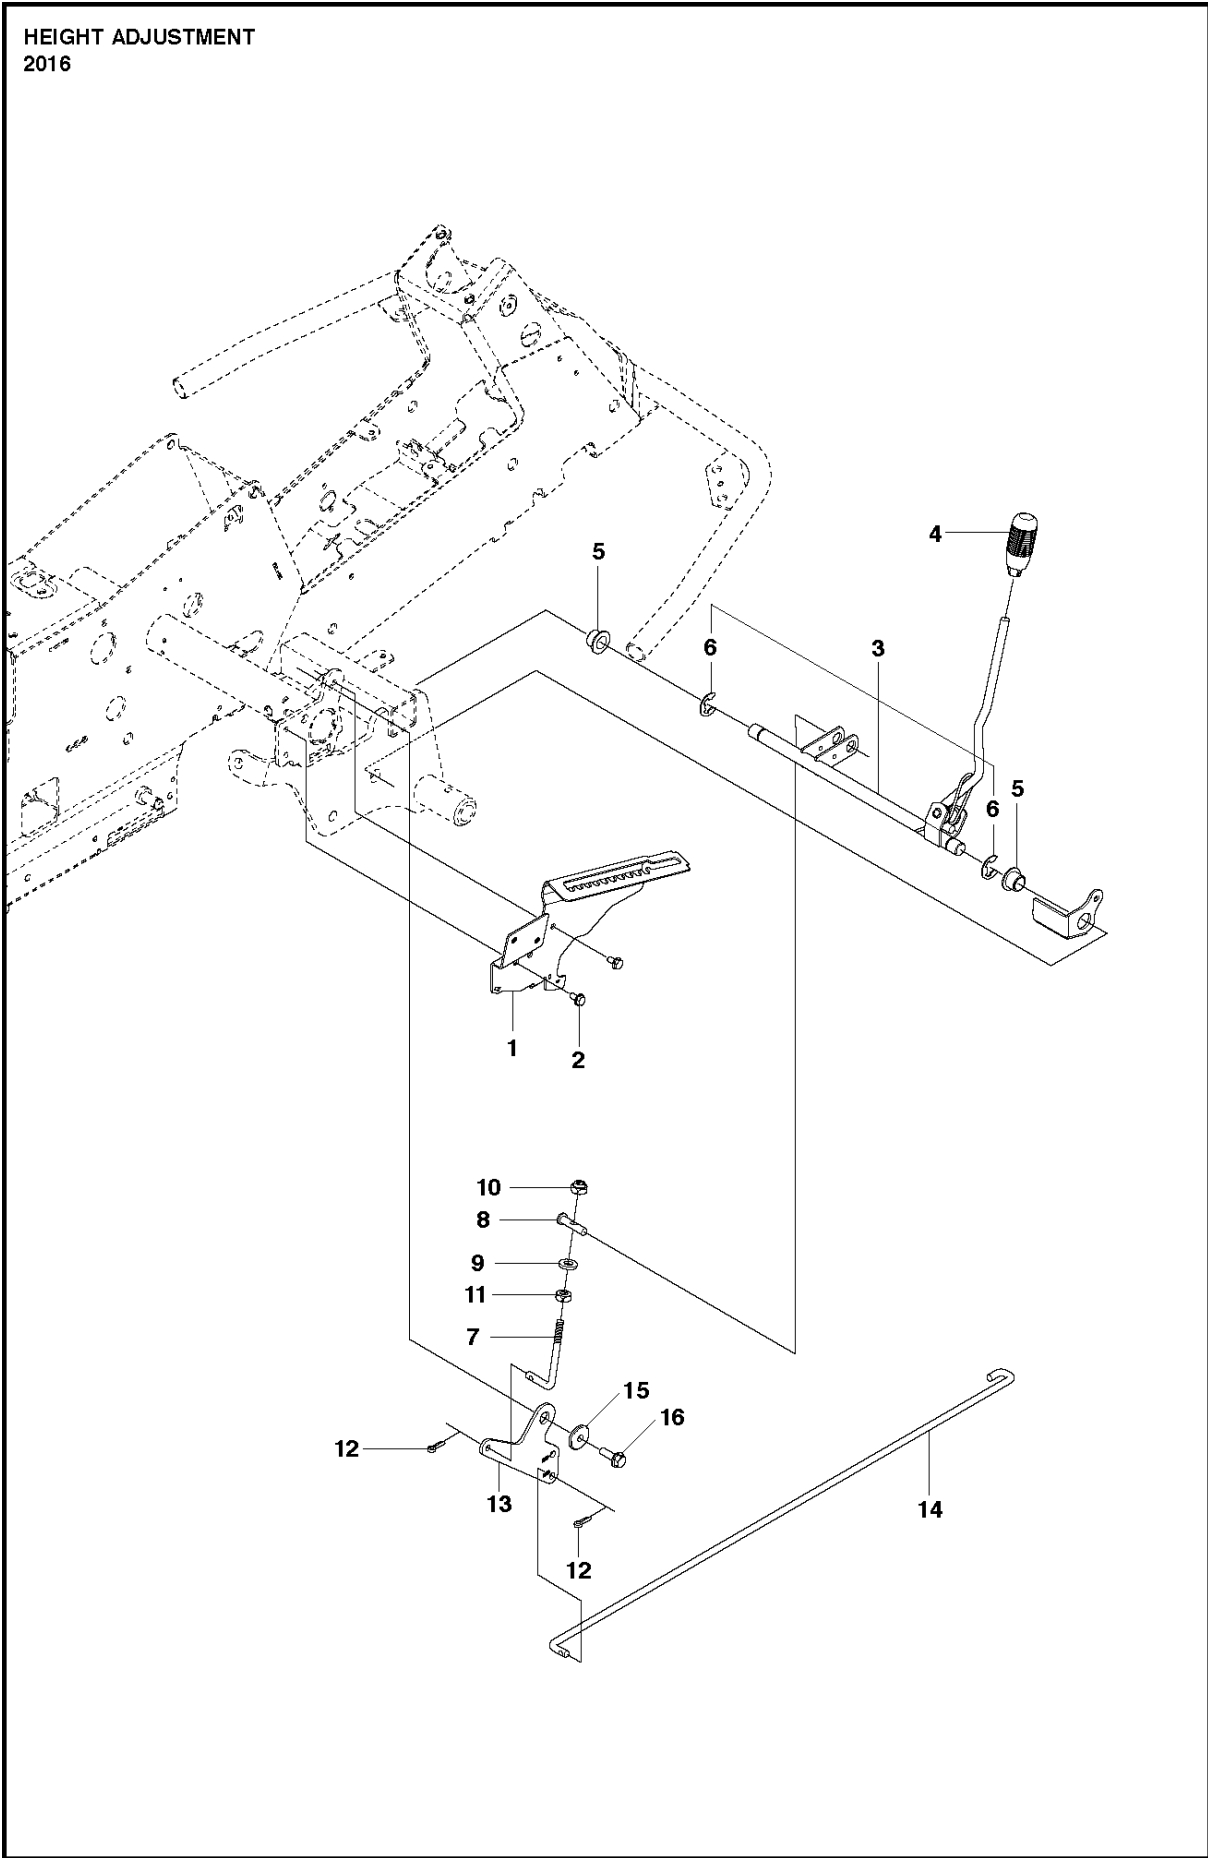

HEIGHT ADJUSTMENT

R214 T AWD

Ref	Part No	Description	Remark	QTY KIT
1	578 00 13-02	BRACKET		1
2	506 57 01-03	SCREW EHHFM		2
3	577 99 99-01	ADJUSTER		1
4	506 54 20-01	HANDLE		1
5	584 87 13-02	BEARING		2
6	735 31 22-20	E-CLIP		2
7	506 90 82-01	HEIGHT ROD		1
8	506 78 46-01	PEN		1
9	734 11 72-01	WASHER		1
10	732 21 18-01	LOCK NUT		1
11	731 23 18-01	HEXAGON NUT		1
12	721 61 83-01	SPLIT PIN		2
13	578 04 07-01	LINK		1
14	523 11 45-01	CONNECTION ROD		1
15	584 28 86-01	WASHER		1
16	506 57 01-05	SCREW EHHFM		1

MOWER LIFT / DECK LIFT

R214 T AWD

Ref	Part No	Description	Remark	QTY KIT
1	577 96 67-01	LIFTING LEVER ASSY		1
2	506 55 65-01	BEARING		2
3	525 40 66-01	PEN		1
5	721 61 83-01	SPLIT PIN		1
6	506 78 43-01	LINK ASSY		1
7	725 24 97-51	SCREW		1
8	731 23 20-51	HEXAGON NUT		1
9	544 43 36-01	LIFTING ARM		1
10	725 25 42-51	SCREW EHHM		1
11	732 25 22-01	HEXAGON LOCKING NUT		1
12	506 91 68-01	SPRING		1
13	506 90 56-01	OFFSET PULLEY		2
14	506 90 57-01	SHAFT		1
15	506 90 57-02	SHAFT		1
16	735 31 18-20	E-CLIP		2
17	506 55 46-09	CHAIN		1
18	506 55 47-01	LINKAGE		1
21	544 45 69-01	CONNECTION ROD		1
22	721 61 83-01	SPLIT PIN		1
23	544 37 86-01	LINK		1
24	735 31 14-20	E-CLIP		1
25	544 44 88-01	CONNECTION ROD		1
26	734 11 64-41	WASHER		2
27	721 61 83-01	SPLIT PIN		1
28	535 42 38-03	SCREW RSQM		1
29	577 99 95-01	SHEET		1
30	732 21 18-01	LOCK NUT		1