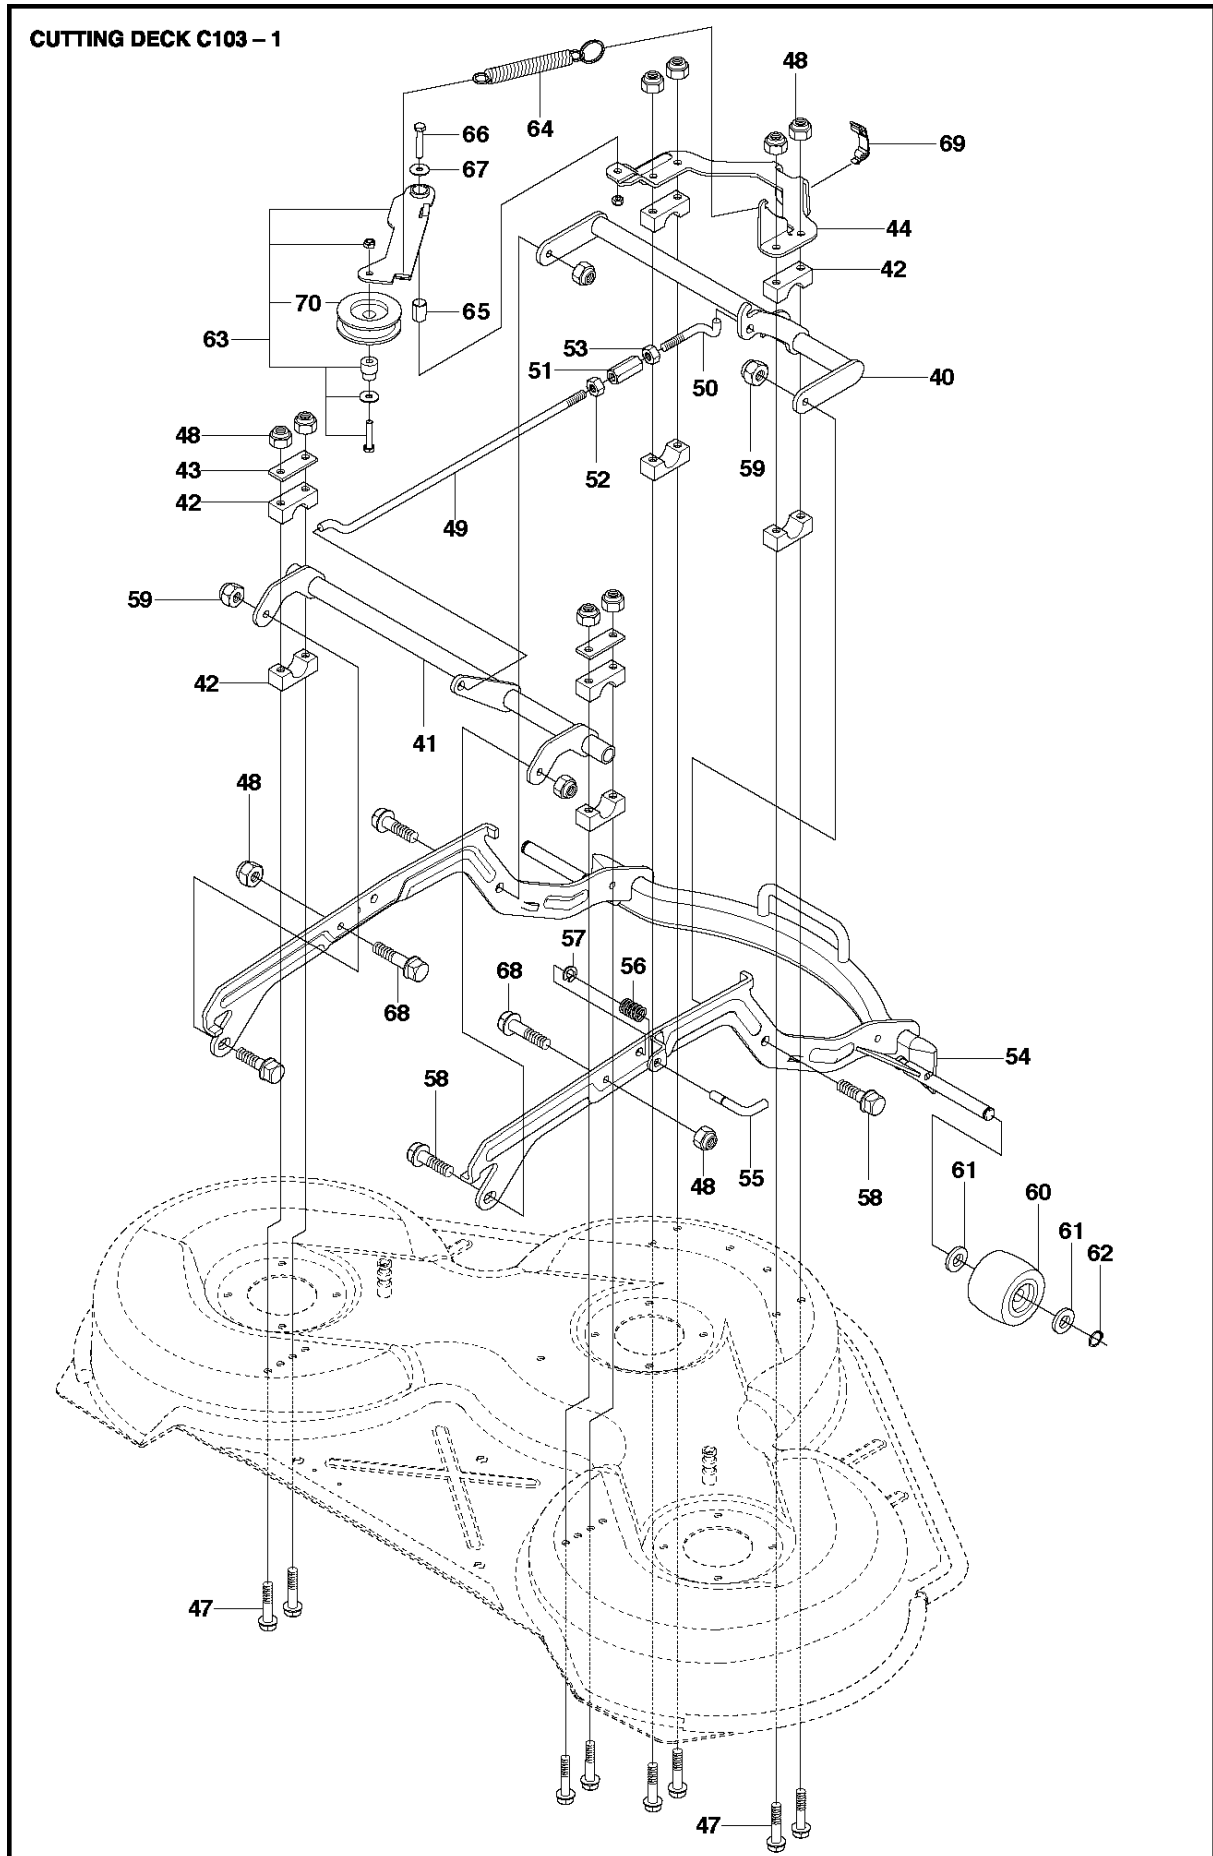

Ref	Part No	Description	Remark	QTY	KIT
40	544 22 07-01	CROSS BAR		1	
41	584 95 20-01	CROSSBAR		1	
42	506 86 96-01	BEARING		8	
43	506 81 38-01	REINFORCING PLATE		2	
44	578 85 61-01	BRACKET		1	
47	725 24 61-51	SCREW EHHM		8	
48	732 21 18-01	LOCK NUT		10	
49	544 22 69-01	PARALLEL ROD		1	
50	544 45 14-01	PARALLEL ROD		1	
51	544 45 15-01	ADJUSTMENT ROD		1	
52	506 89 76-01	NUT		1	
53	731 23 20-51	HEXAGON NUT		1	
54	578 17 78-01	DECK ATTACHMENT		1	
55	544 21 39-01	LOCKING PIN		1	
56	544 21 41-01	SPRING		1	
57	735 31 13-20	E-CLIP		1	
58	506 59 74-01	SCREW EHHFM		4	
59	732 21 18-01	LOCK NUT		4	
60	506 96 30-01	WHEEL ASSY		2	
61	535 46 41-01	WASHER		4	
62	735 31 17-00	CIRCLIP		2	
63	587 41 52-01	BELT TENSIONER ASSY		1	
64	506 97 68-01	SPRING		1	
65	506 99 20-01	PIPE		1	
66	725 24 60-51	SCREW EHHM		1	
67	734 11 64-41	WASHER		1	
68	544 36 24-01	SCREW		2	
69	503 89 47-03	SNAP LOCKING		1	
70	588 23 47-01	PULLEY		1	63