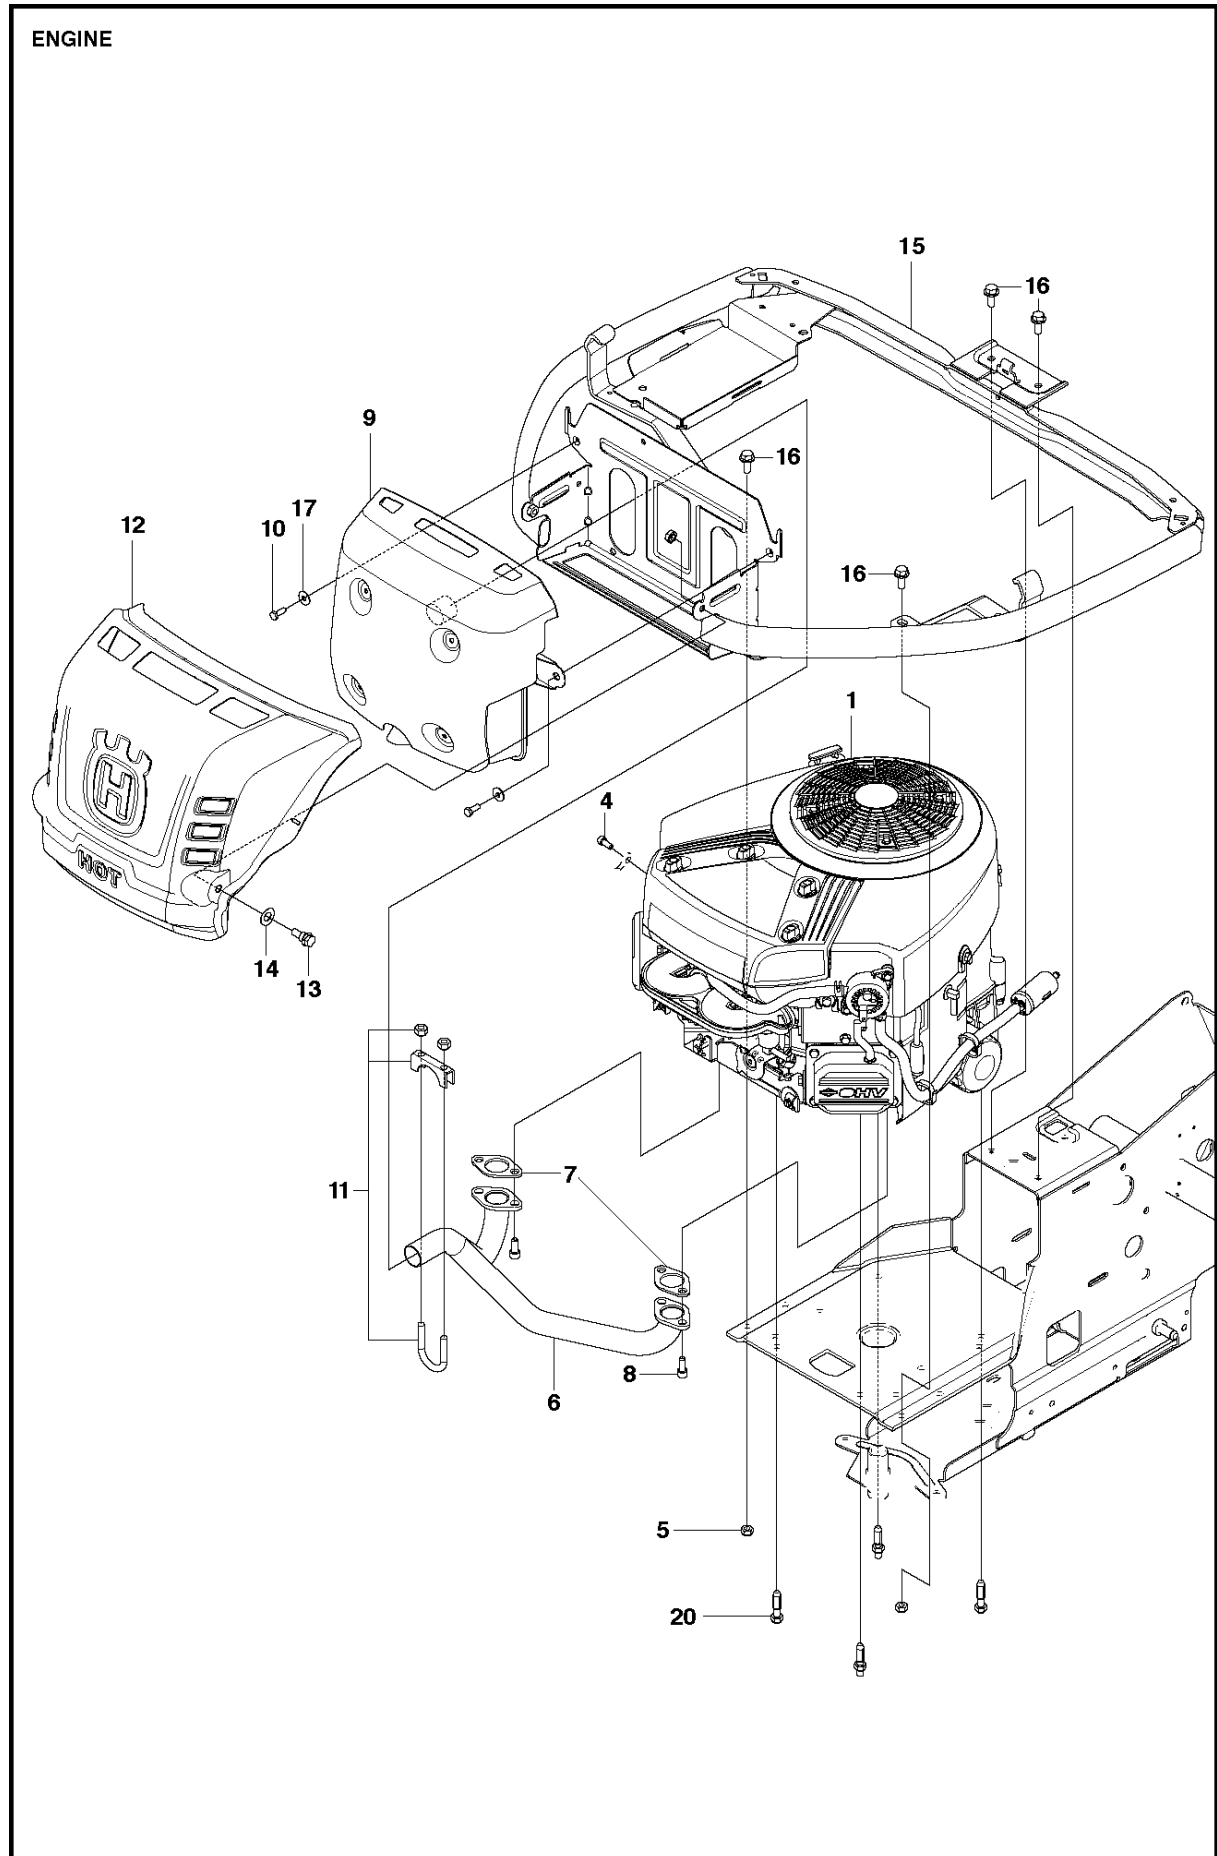

ENGINE

R215 TX

Ref	Part No	Description	Remark	QTY KIT
1	581 21 45-01	ENGINE		1
4	578 87 89-01	SCREW		1
5	732 21 18-01	LOCK NUT		6
6	578 05 86-01	MANIFOLD		1
7	506 91 45-01	GASKET		2
8	506 55 63-01	SCREW UNC		4
9	577 81 36-01	MUFFLER		1
10	725 23 64-61	SCREW EHHFT		4
11	506 66 84-01	CLAMP ASSY		1
12	579 48 16-01	HEAT SHIELD		1
13	506 59 74-01	SCREW EHHFM		2
14	506 83 94-01	SPRING WASHER		2
15	577 84 91-01	ENGINE FRAME		1
16	506 57 01-04	SCREW EHHFM		4
17	734 11 54-41	WASHER		2
20	578 20 75-01	STUD SCREW		4