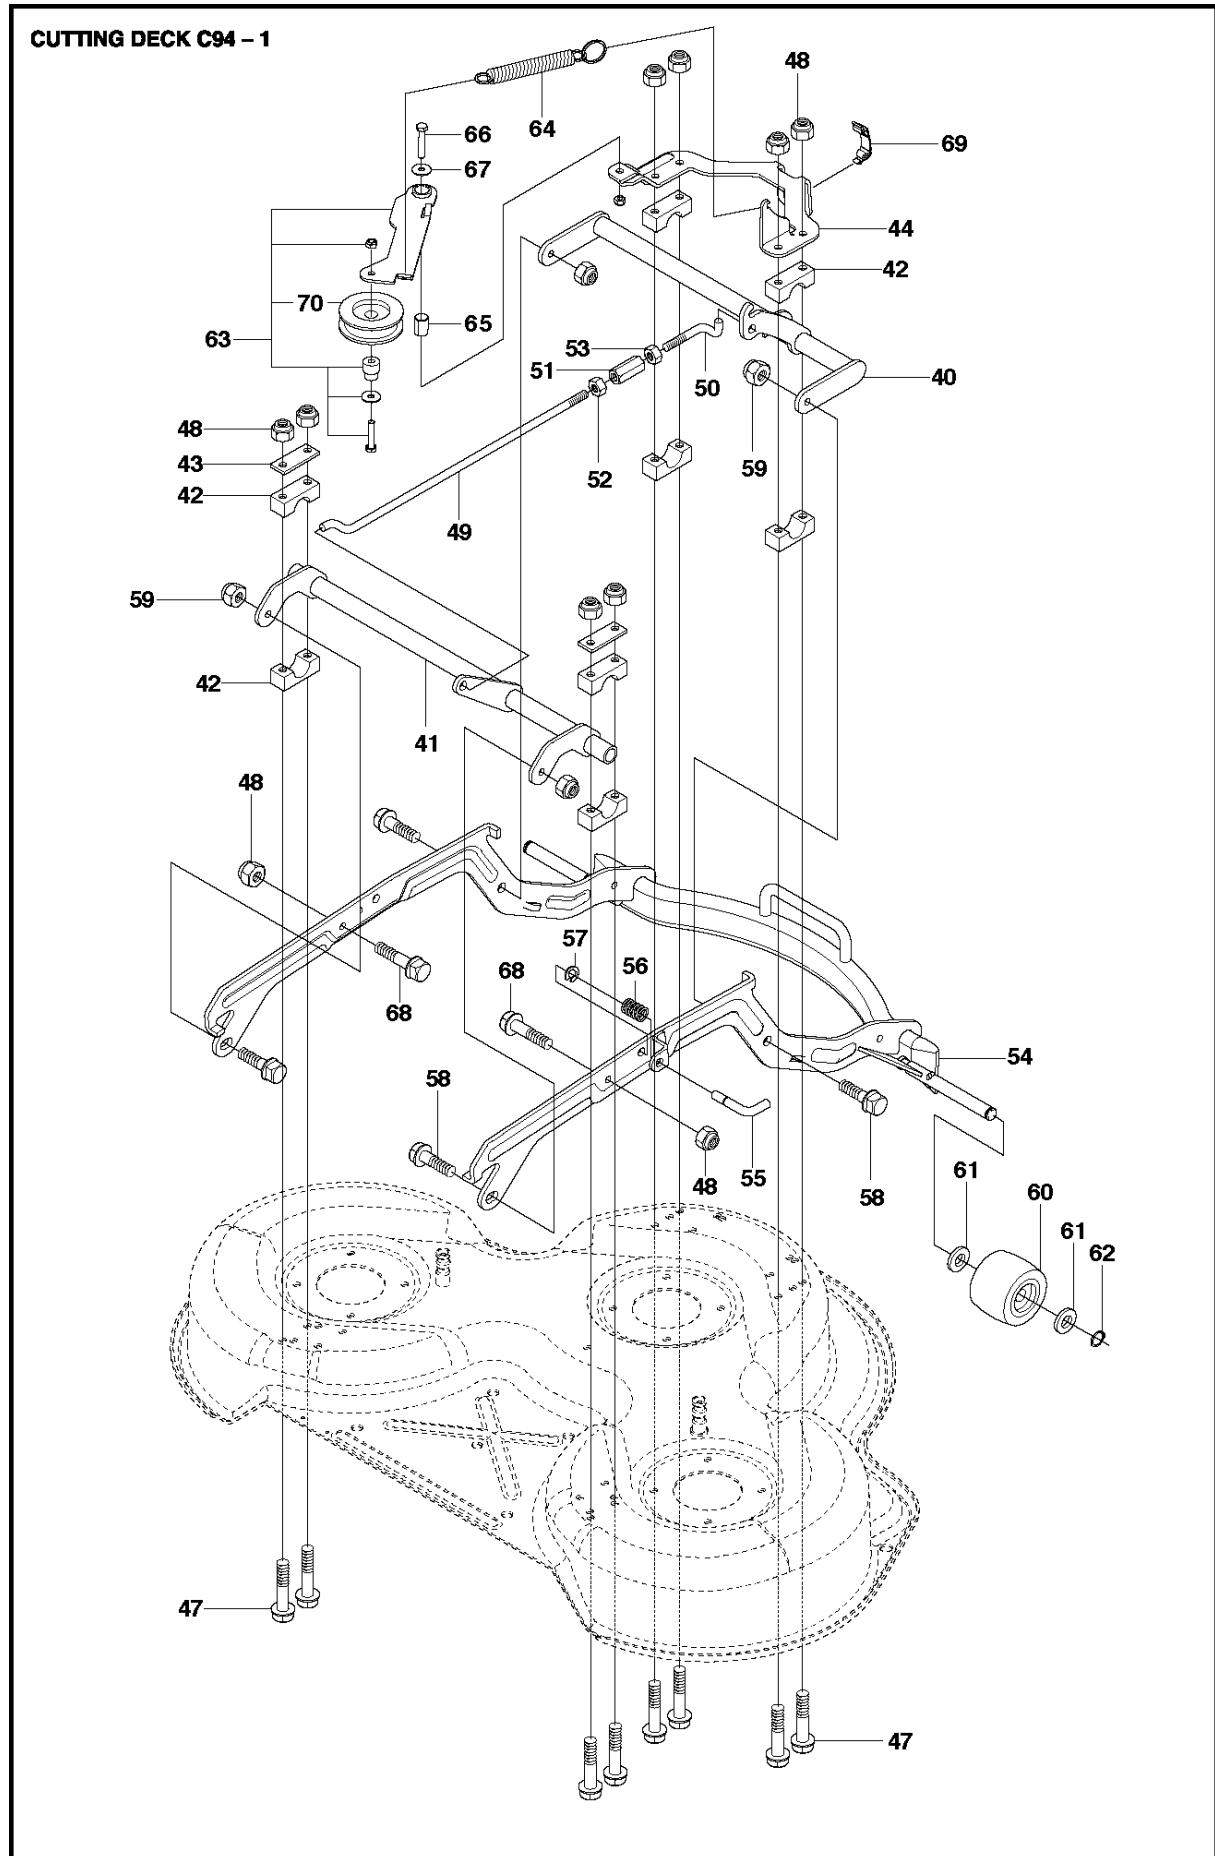

94CM CUTTING DECK

R215 TX

Ref	Part No	Description	Remark	QTY	KIT
40	544 22 07-01	CROSS BAR		1	
41	584 95 20-01	CROSSBAR		1	
42	506 86 96-01	BEARING		1	
43	506 81 38-01	REINFORCING PLATE		1	
44	578 85 61-01	BRACKET		1	
47	725 24 61-51	SCREW EHHM		2	
48	732 21 18-01	LOCK NUT		1	
49	544 22 69-01	PARALLEL ROD		2	
50	544 45 14-01	PARALLEL ROD		1	
51	544 45 15-01	ADJUSTMENT ROD		1	
52	506 89 76-01	NUT		1	
53	731 23 20-51	HEXAGON NUT		1	
54	578 17 78-01	DECK ATTACHMENT		2	
55	544 21 39-01	LOCKING PIN		1	
56	544 21 41-01	SPRING		1	
57	735 31 13-20	E-CLIP		12	
58	506 59 74-01	SCREW EHHFM		12	
59	732 21 18-01	LOCK NUT		12	
60	506 96 30-01	WHEEL ASSY		3	
61	535 46 41-01	WASHER		4	
62	735 31 17-00	CIRCLIP		1	
63	587 41 52-01	BELT TENSIONER ASSY		1	
64	506 97 68-01	SPRING		3	
65	506 99 20-01	PIPE		3	
66	725 24 60-51	SCREW EHHM		3	
67	734 11 64-41	WASHER		3	
68	544 36 24-01	SCREW		3	
69	503 89 47-03	SNAP LOCKING		1	
70	588 23 47-01	PULLEY		1	63