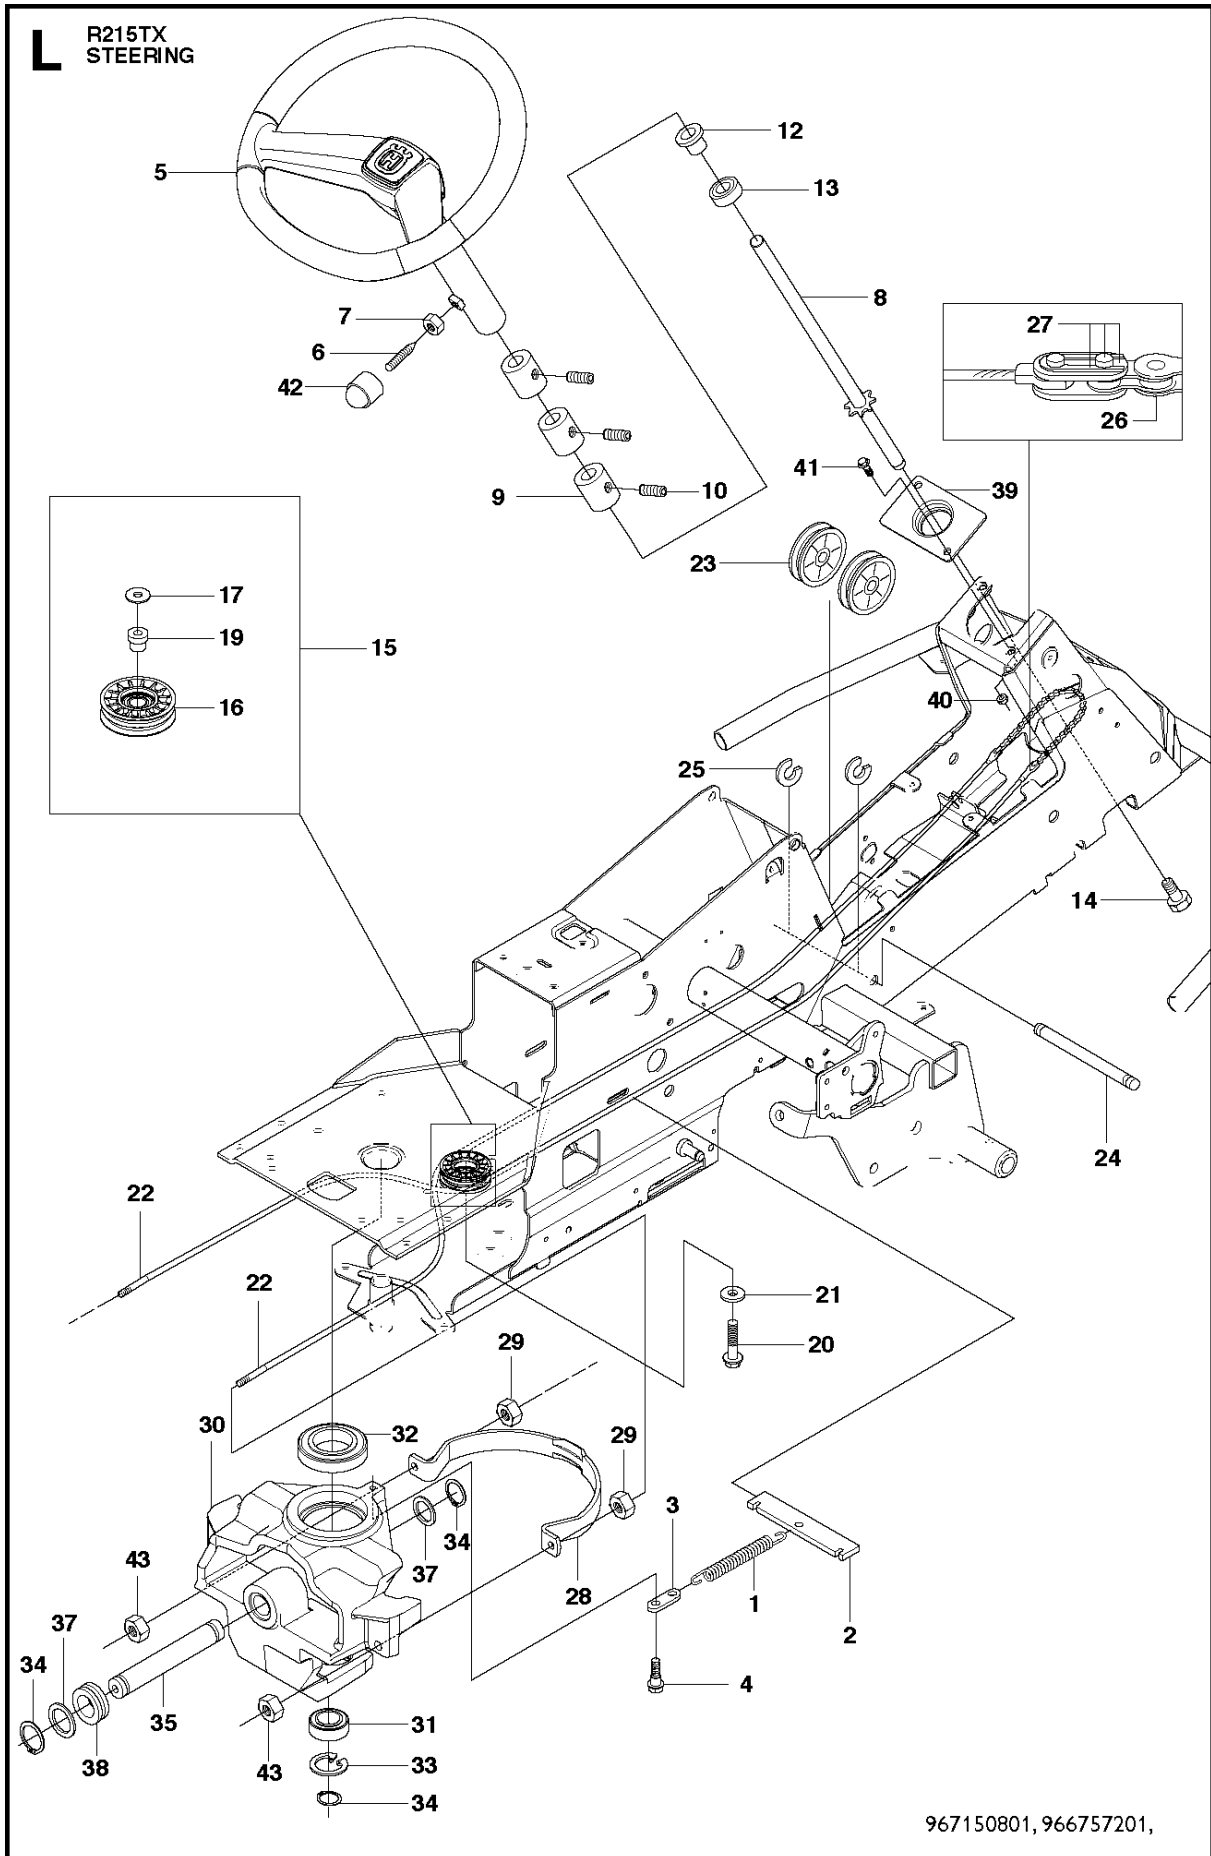

STEERING

R215 TX

Ref	Part No	Description	Remark	QTY KIT
1	506 67 19-01	SPRING		1
2	506 57 63-01	SPRING RETAINER		1
3	506 67 08-01	LINK		1
4	506 59 74-01	SCREW EHHFM		1
5	577 96 04-02	STEERING WHEEL		1
6	728 74 55-05	SCREW IHSETM		1
7	731 23 18-01	HEXAGON NUT		1
8	575 63 19-01	STEERING ROD		1
9	506 86 34-01	DRIVER		3
10	728 84 43-05	SCREW IHSETM		3
12	506 88 78-01	SPACER		1
13	738 21 04-04	BALL BEARING		1
14	506 57 01-04	SCREW EHHFM		1
15	576 49 25-01	PULLEY		1
16	576 26 91-01	PULLEY		1
17	735 31 40-10	CIRCLIP		1
19	576 48 73-01	BUSHING		1
20	506 67 54-03	SCREW EHHFM		1
21	734 11 74-41	WASHER		1
22	577 19 99-04	WIRE ASSY		2
23	506 52 24-01	STARTER PULLEY		2
24	506 53 94-04	SHAFT		1
25	735 31 14-20	E-CLIP		2
26	506 55 46-01	CHAIN		1
27	506 55 47-01	LINKAGE		2
28	544 42 73-01	WIRE GUIDE		1
29	731 23 20-51	HEXAGON NUT		2
30	577 65 93-01	SPINDLE		1
31	738 21 05-04	BALL BEARING		1
32	738 21 10-04	BALL BEARING		1
33	735 31 40-10	CIRCLIP		1
34	735 31 26-00	CIRCLIP		3
35	506 98 59-01	SWING AXLE		1
37	506 77 34-01	WASHER		1
38	740 68 14-21	V-RING		1
39	578 06 52-01	BRACKET		1
40	732 21 20-51	NUT		1
41	506 67 54-03	SCREW EHHFM		1
42	544 43 32-01	PROTECTIVE COVER		1
43	732 21 20-51	NUT		2