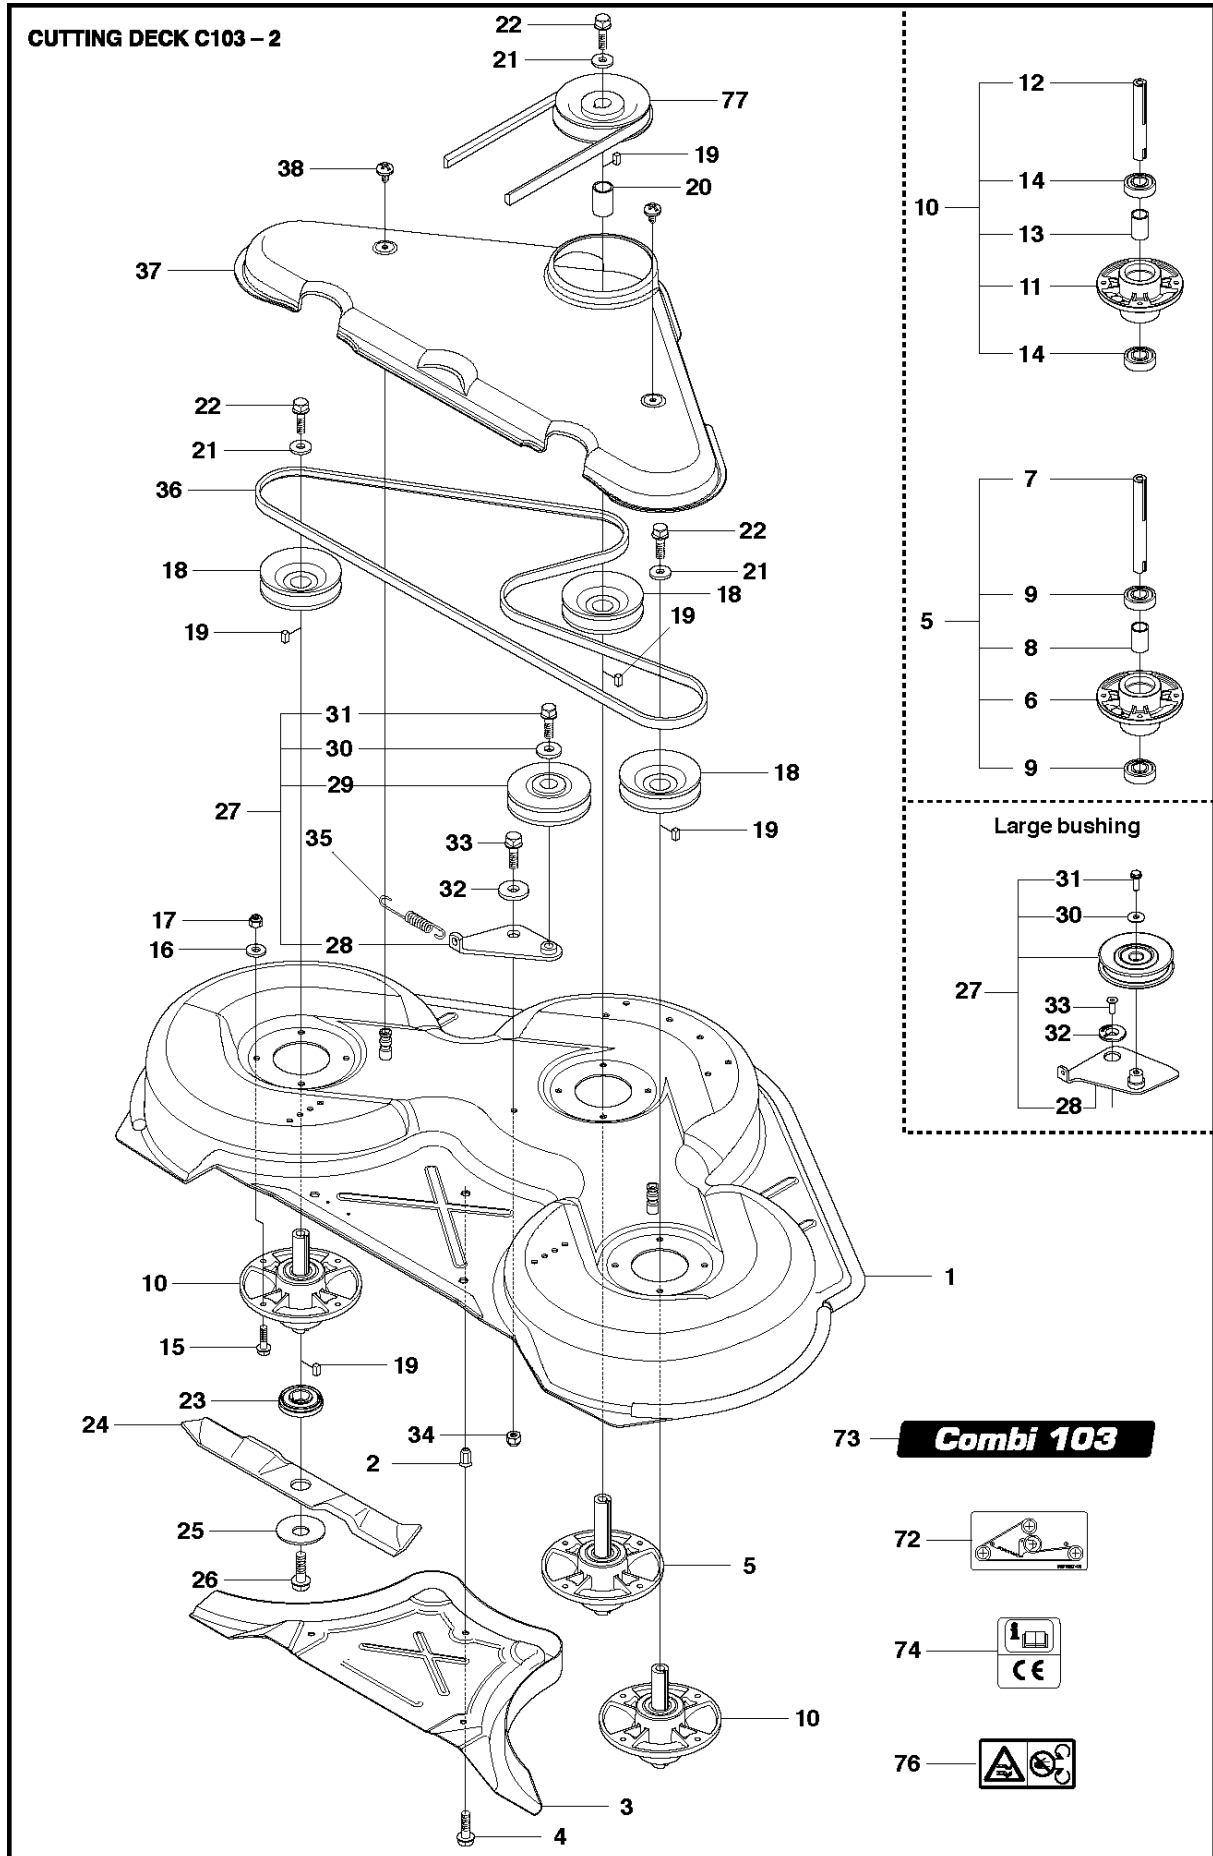

94CM CUTTING DECK

R215 TX

Ref	Part No	Description	Remark	QTY	KIT
40	544 22 07-01	CROSS BAR		1	
41	584 95 20-01	CROSSBAR		1	
42	506 86 96-01	BEARING		1	
43	506 81 38-01	REINFORCING PLATE		1	
44	578 85 61-01	BRACKET		1	
47	725 24 61-51	SCREW EHHM		2	
48	732 21 18-01	LOCK NUT		1	
49	544 22 69-01	PARALLEL ROD		2	
50	544 45 14-01	PARALLEL ROD		1	
51	544 45 15-01	ADJUSTMENT ROD		1	
52	506 89 76-01	NUT		1	
53	731 23 20-51	HEXAGON NUT		1	
54	578 17 78-01	DECK ATTACHMENT		2	
55	544 21 39-01	LOCKING PIN		1	
56	544 21 41-01	SPRING		1	
57	735 31 13-20	E-CLIP		12	
58	506 59 74-01	SCREW EHHFM		12	
59	732 21 18-01	LOCK NUT		12	
60	506 96 30-01	WHEEL ASSY		3	
61	535 46 41-01	WASHER		4	
62	735 31 17-00	CIRCLIP		1	
63	587 41 52-01	BELT TENSIONER ASSY		1	
64	506 97 68-01	SPRING		3	
65	506 99 20-01	PIPE		3	
66	725 24 60-51	SCREW EHHM		3	
67	734 11 64-41	WASHER		3	
68	544 36 24-01	SCREW		3	
69	503 89 47-03	SNAP LOCKING		1	
70	588 23 47-01	PULLEY		1	63

Ref	Part No	Description	Remark	QTY	KIT
40	544 22 07-01	CROSS BAR		1	
41	584 95 20-01	CROSSBAR		1	
42	506 86 96-01	BEARING		8	
43	506 81 38-01	REINFORCING PLATE		2	
44	578 85 61-01	BRACKET		1	
47	725 24 61-51	SCREW EHHM		8	
48	732 21 18-01	LOCK NUT		10	
49	544 22 69-01	PARALLEL ROD		1	
50	544 45 14-01	PARALLEL ROD		1	
51	544 45 15-01	ADJUSTMENT ROD		1	
52	506 89 76-01	NUT		1	
53	731 23 20-51	HEXAGON NUT		1	
54	578 17 78-01	DECK ATTACHMENT		1	
55	544 21 39-01	LOCKING PIN		1	
56	544 21 41-01	SPRING		1	
57	735 31 13-20	E-CLIP		1	
58	506 59 74-01	SCREW EHHFM		4	
59	732 21 18-01	LOCK NUT		4	
60	506 96 30-01	WHEEL ASSY		2	
61	535 46 41-01	WASHER		4	
62	735 31 17-00	CIRCLIP		2	
63	587 41 52-01	BELT TENSIONER ASSY		1	
64	506 97 68-01	SPRING		1	
65	506 99 20-01	PIPE		1	
66	725 24 60-51	SCREW EHHM		1	
67	734 11 64-41	WASHER		1	
68	544 36 24-01	SCREW		2	
69	503 89 47-03	SNAP LOCKING		1	
70	588 23 47-01	PULLEY		1	63