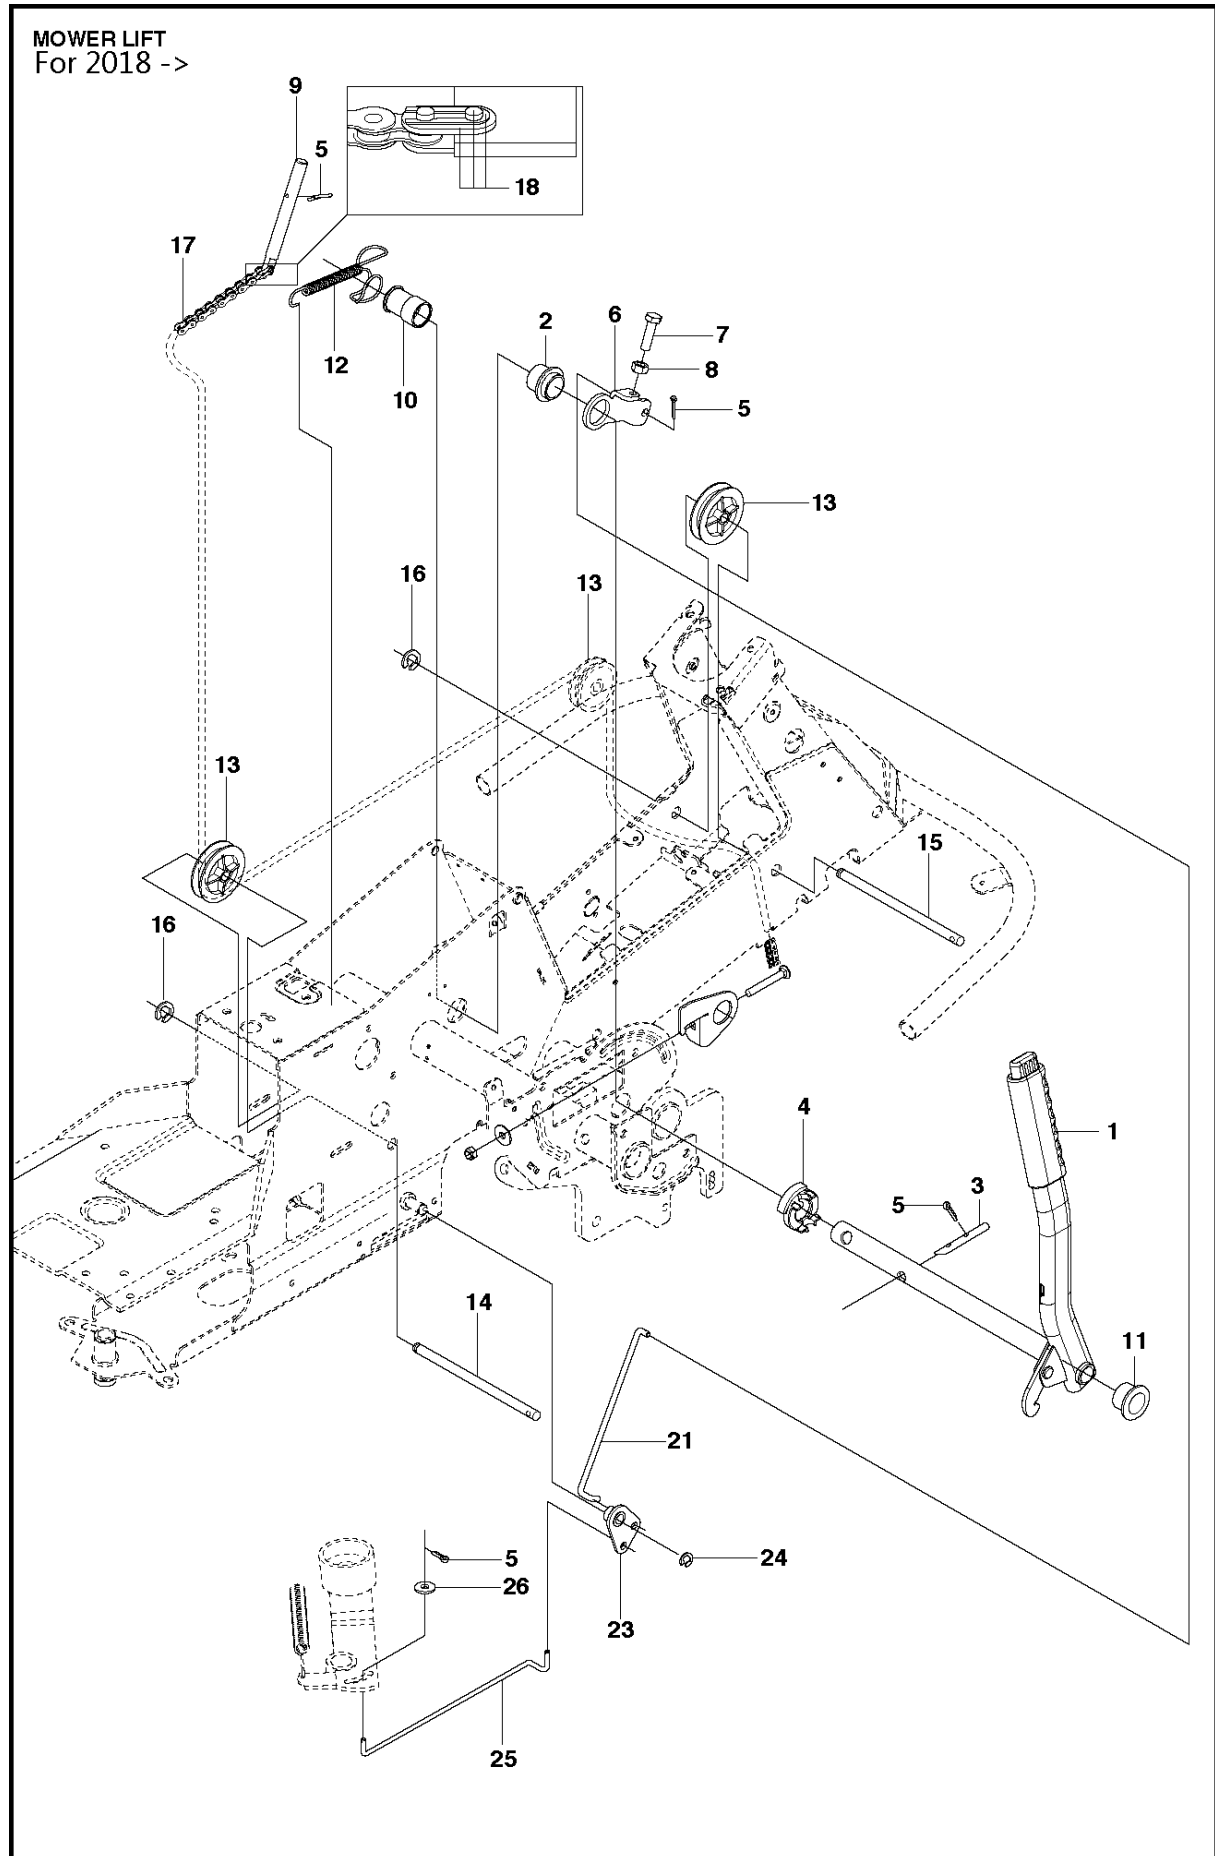

MOWER LIFT / DECK LIFT

R215 TX

Ref	Part No	Description	Remark	QTY KIT
1	501 06 53-01	LIFTING LEVER ASSY		1
2	588 92 69-01	BEARING		1
3	525 40 66-01	PEN		1
4	588 92 71-01	ANVIL		1
5	721 61 83-01	SPLIT PIN		4
6	588 92 70-01	LIFTING ARM		1
7	725 24 97-51	SCREW		1
8	731 23 20-01	HEXAGON NUT		1
9	588 92 74-01	ROD		1
10	588 92 73-01	ANVIL		1
11	584 87 13-01	BEARING		1
12	588 92 75-01	SPRING		1
13	506 90 56-01	OFFSET PULLEY		2
14	582 87 19-01	SHAFT		1
15	582 87 19-02	SHAFT		1
16	735 31 18-20	E-CLIP		2
17	506 55 46-09	CHAIN		1
18	506 55 47-01	LINKAGE		1
21	544 45 69-01	CONNECTION ROD		1
23	544 37 86-01	LINK		1
24	735 31 14-20	E-CLIP		1
25	544 44 88-01	CONNECTION ROD		1
26	734 11 64-41	WASHER		1
26	734 11 64-41	WASHER		1