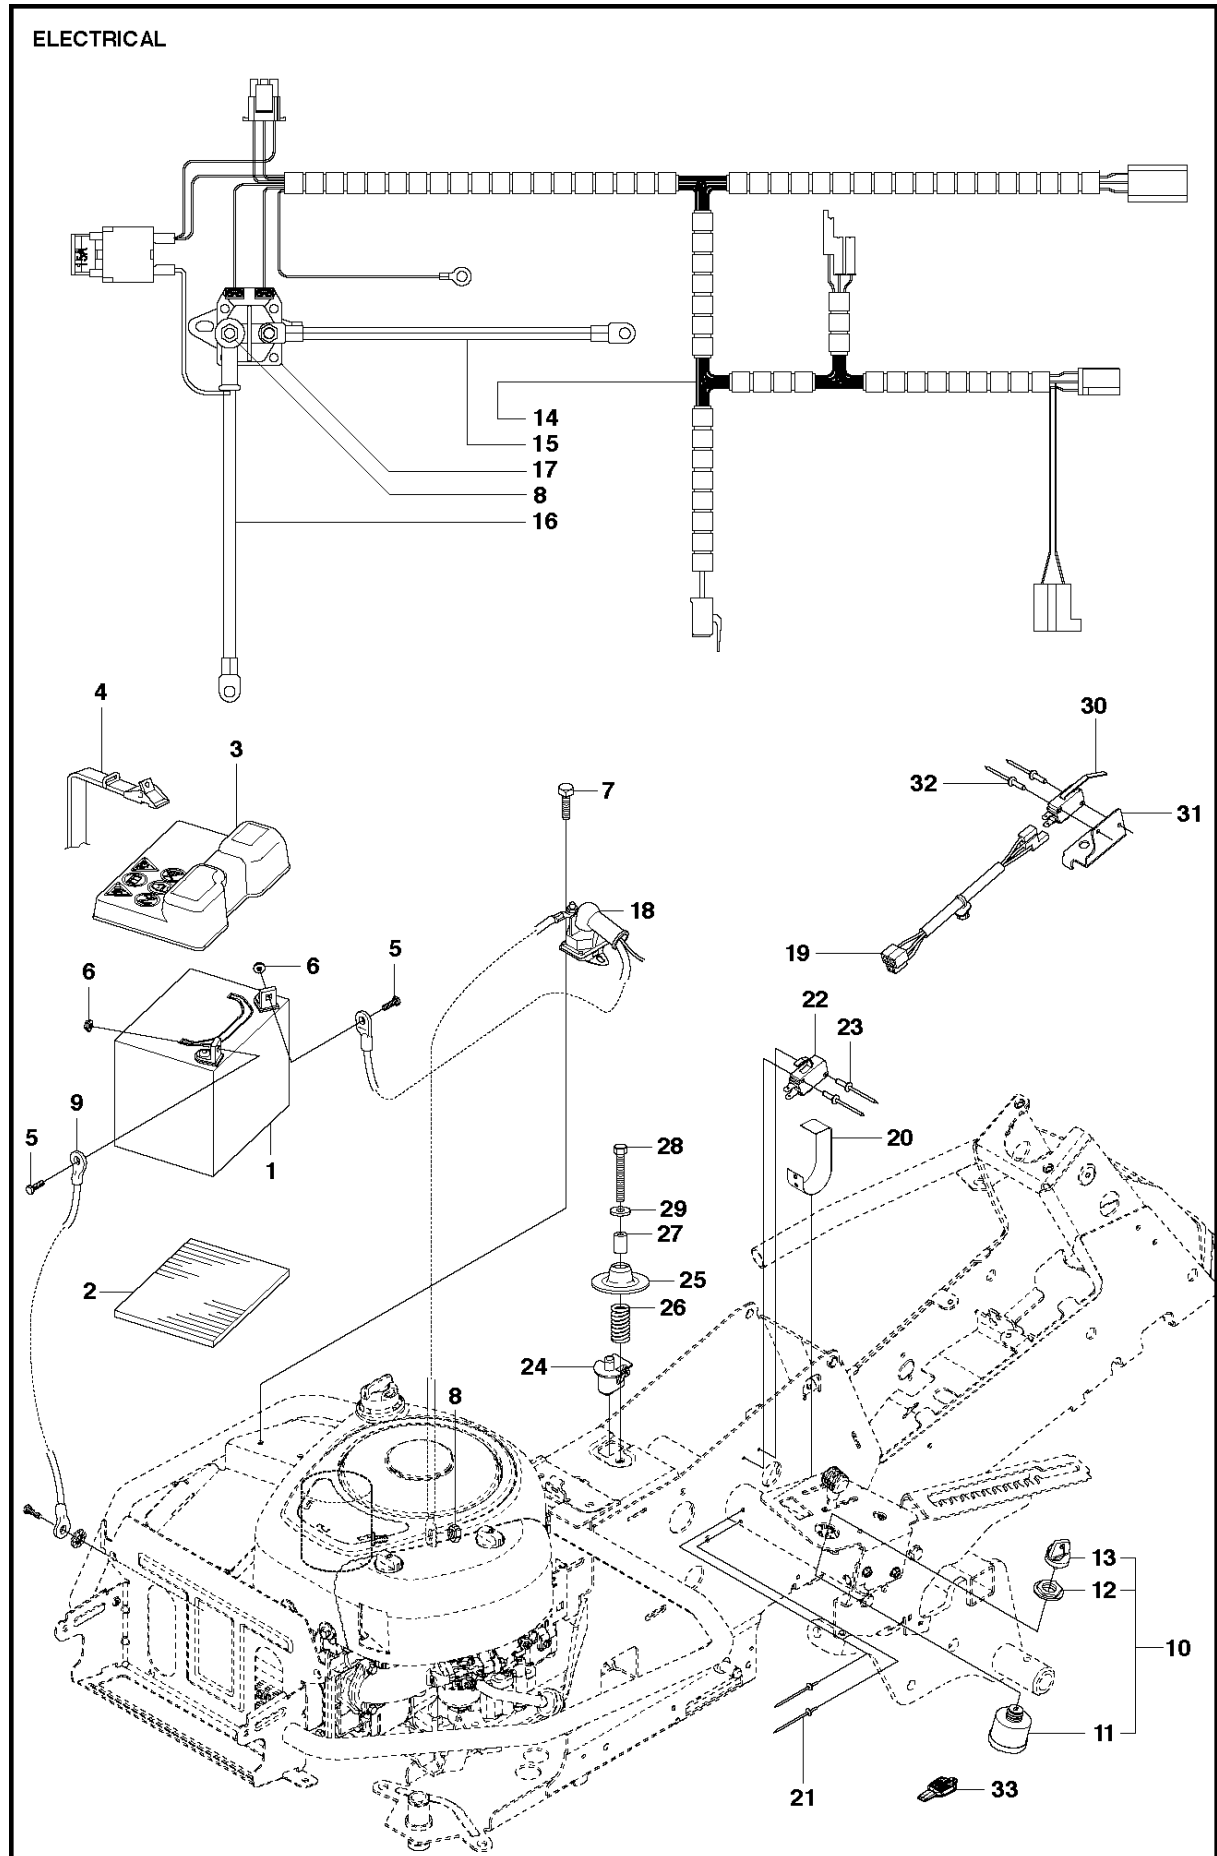

CONTROLS

R216 AWD

Ref	Part No	Description	Remark	QTY KIT
1	578 03 31-01	SUPPORT		1
2	544 30 17-01	WIRE		1
3	506 88 91-01	KNOB		1
4	535 47 52-12	SCREW EHHFM		4
5	578 02 35-01	THROTTLE CONTROL		1

HYDRAULIC PUMP - MOTOR

R216 AWD

Ref	Part No	Description	Remark	QTY	KIT
1	575 48 43-01	TRANSMISSION		1	
2	725 24 67-51	SCREW EHHM		1	
3	725 24 64-51	SCREW EHHM		1	
4	535 42 38-03	SCREW RSQM		1	
5	734 11 64-01	WASHER		3	
6	732 21 18-01	LOCK NUT		3	
7	544 00 89-02	BEARING		1	
8	544 00 90-02	BEARING HOUSING		2	
9	506 57 01-05	SCREW EHHFM		2	
10	734 11 64-01	WASHER		2	
11	732 21 18-01	LOCK NUT		2	
24	544 37 33-02	PIPE CLAMP		1	
25	544 37 38-02	COVER PLATE		1	
26	506 57 01-07	SCREW EHHFM		1	
27	544 81 17-01	CAGE NUT		1	
28	535 49 97-01	ARM		1	
29	503 73 58-01	BUSHING		1	
30	578 29 19-01	LEVER		1	
31	721 43 47-01	SPRING PIN		1	
33	535 49 28-02	BRACKET		1	
34	544 45 67-03	ROD		1	
35	535 48 66-02	ROD END		1	34
36	503 22 10-18	HEXAGON NUT		1	34
37	535 48 65-03	ROD		1	34
38	731 23 16-01	HEXAGON NUT		1	34
39	535 48 66-01	ROD END		1	34
40	544 84 17-01	SCREW		1	
41	725 23 70-71	SCREW EHHM		1	34
42	732 21 16-01	LOCK NUT		1	
43	535 49 74-02	LEVER		1	
44	506 95 17-01	ROD END		2	
45	535 47 52-12	SCREW EHHFM		2	
46	544 44 19-01	ADJUSTMENT ROD		1	
47	732 21 16-01	LOCK NUT		1	
48	725 24 93-71	SCREW EHHM		2	
49	725 23 66-51	HEXAGONAL SCREW M6X12		2	
50	732 21 16-01	LOCK NUT		3	
51	544 80 80-01	HYDRAULIC PIPE		2	
52	544 80 79-01	HYDRAULIC PIPE		2	
53	535 42 68-06	PIPE FITTING		2	
54	505 45 11-01	O-RING		2	
55	578 04 78-01	BRACKET		1	
56	725 23 68-61	SCREW EHHFT		1	