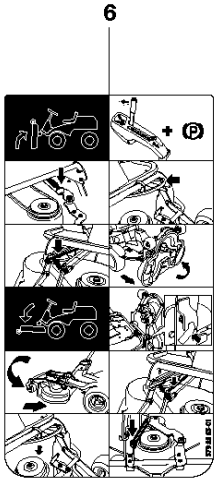

DECALS

DECALS

R216 AWD

Ref	Part No	Description	Remark	QTY KIT
1	578 39 25-06	DECAL		1
2	582 57 00-01	LABEL		1
4	578 36 45-03	DECAL		2
5	544 21 14-01	LABEL		2
6	579 55 65-01	DECAL		1
7	579 09 15-01	DECAL		2