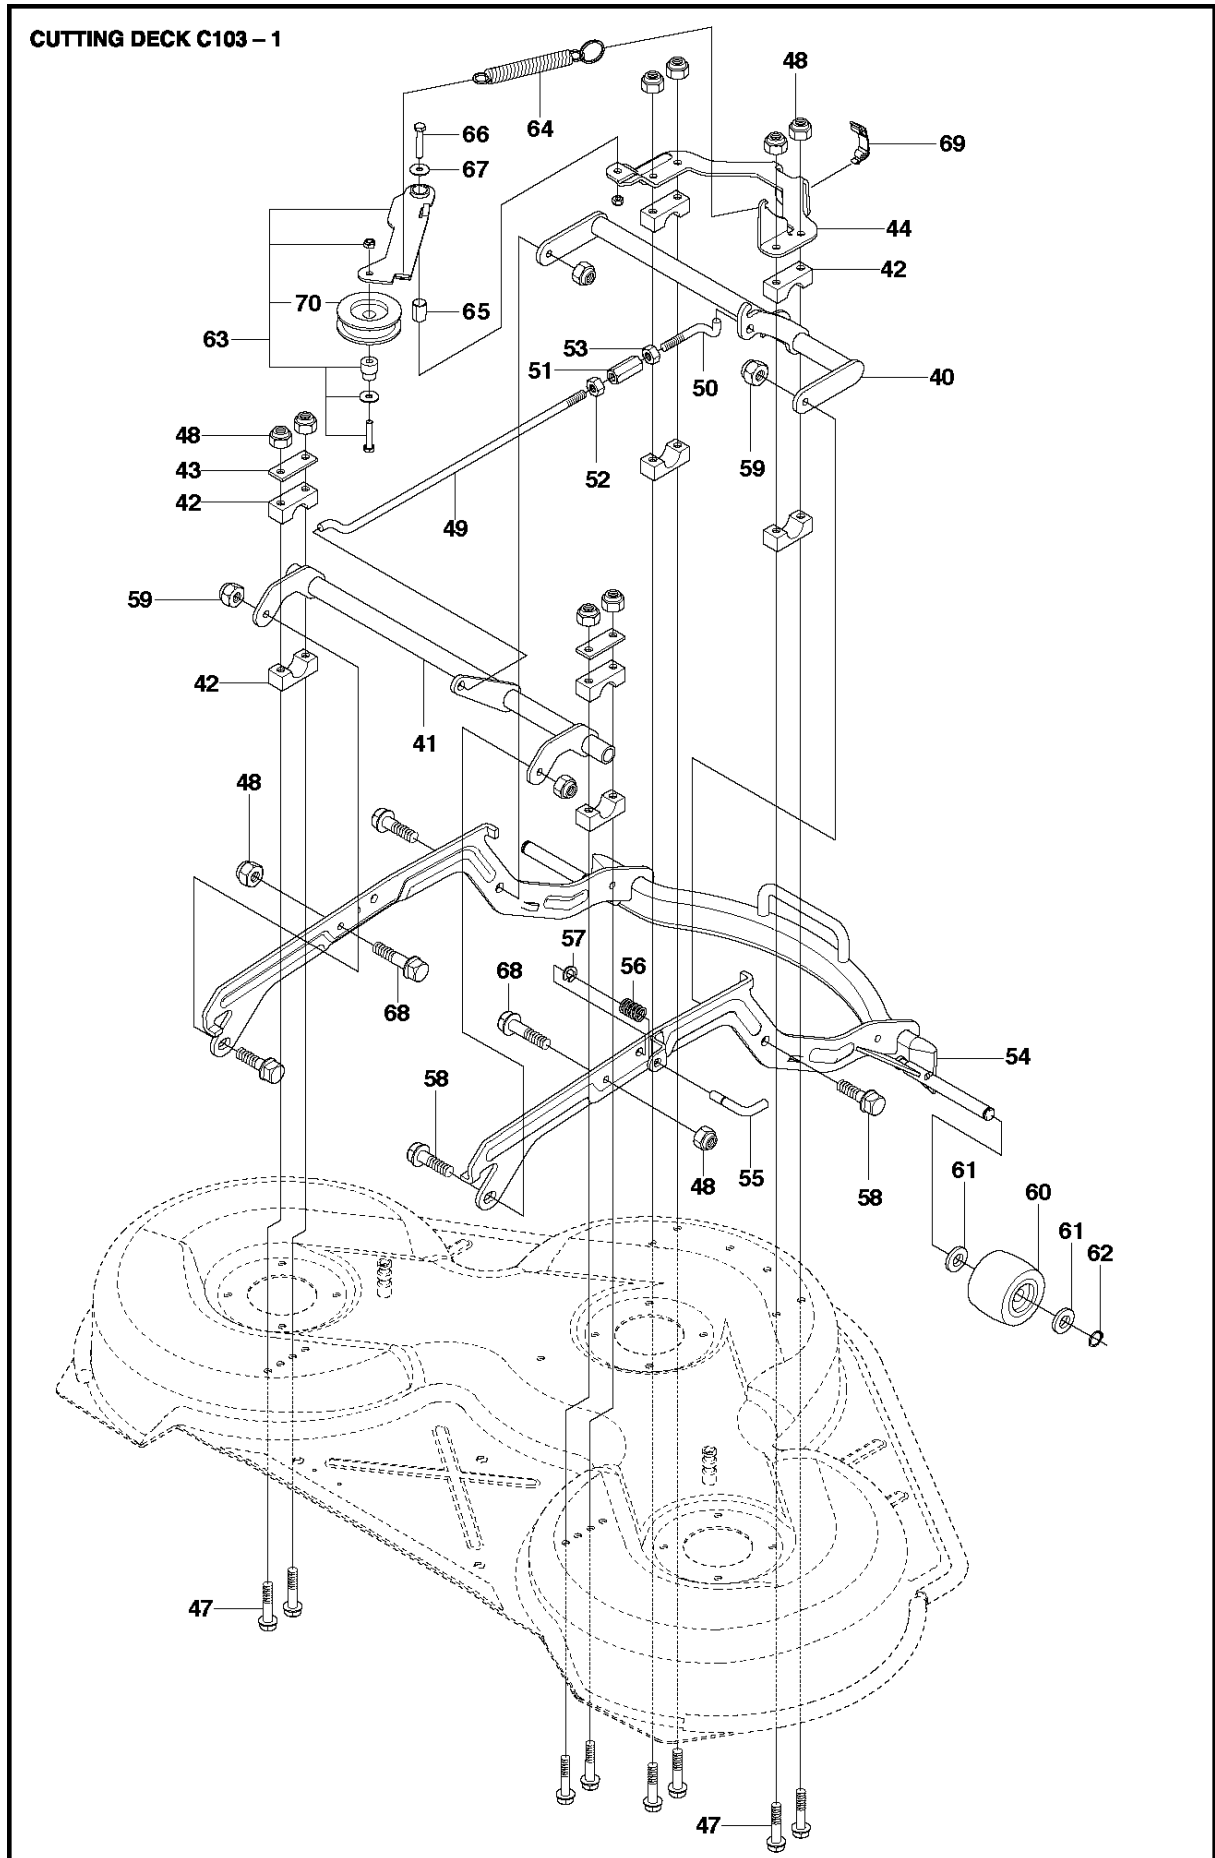

94CM CUTTING DECK

R216 AWD

Ref	Part No	Description	Remark	QTY	KIT
40	544 22 07-01	CROSS BAR		1	
41	584 95 20-01	CROSSBAR		1	
42	506 86 96-01	BEARING		1	
43	506 81 38-01	REINFORCING PLATE		1	
44	578 85 61-01	BRACKET		1	
47	725 24 61-51	SCREW EHHM		2	
48	732 21 18-01	LOCK NUT		1	
49	544 22 69-01	PARALLEL ROD		2	
50	544 45 14-01	PARALLEL ROD		1	
51	544 45 15-01	ADJUSTMENT ROD		1	
52	506 89 76-01	NUT		1	
53	731 23 20-51	HEXAGON NUT		1	
54	578 17 78-01	DECK ATTACHMENT		2	
55	544 21 39-01	LOCKING PIN		1	
56	544 21 41-01	SPRING		1	
57	735 31 13-20	E-CLIP		12	
58	506 59 74-01	SCREW EHHFM		12	
59	732 21 18-01	LOCK NUT		12	
60	506 96 30-01	WHEEL ASSY		3	
61	535 46 41-01	WASHER		4	
62	735 31 17-00	CIRCLIP		1	
63	587 41 52-01	BELT TENSIONER ASSY		1	
64	506 97 68-01	SPRING		3	
65	506 99 20-01	PIPE		3	
66	725 24 60-51	SCREW EHHM		3	
67	734 11 64-41	WASHER		3	
68	544 36 24-01	SCREW		3	
69	503 89 47-03	SNAP LOCKING		1	
70	588 23 47-01	PULLEY		1	63

Ref	Part No	Description	Remark	QTY	KIT
40	544 22 07-01	CROSS BAR		1	
41	584 95 20-01	CROSSBAR		1	
42	506 86 96-01	BEARING		8	
43	506 81 38-01	REINFORCING PLATE		2	
44	578 85 61-01	BRACKET		1	
47	725 24 61-51	SCREW EHHM		8	
48	732 21 18-01	LOCK NUT		10	
49	544 22 69-01	PARALLEL ROD		1	
50	544 45 14-01	PARALLEL ROD		1	
51	544 45 15-01	ADJUSTMENT ROD		1	
52	506 89 76-01	NUT		1	
53	731 23 20-51	HEXAGON NUT		1	
54	578 17 78-01	DECK ATTACHMENT		1	
55	544 21 39-01	LOCKING PIN		1	
56	544 21 41-01	SPRING		1	
57	735 31 13-20	E-CLIP		1	
58	506 59 74-01	SCREW EHHFM		4	
59	732 21 18-01	LOCK NUT		4	
60	506 96 30-01	WHEEL ASSY		2	
61	535 46 41-01	WASHER		4	
62	735 31 17-00	CIRCLIP		2	
63	587 41 52-01	BELT TENSIONER ASSY		1	
64	506 97 68-01	SPRING		1	
65	506 99 20-01	PIPE		1	
66	725 24 60-51	SCREW EHHM		1	
67	734 11 64-41	WASHER		1	
68	544 36 24-01	SCREW		2	
69	503 89 47-03	SNAP LOCKING		1	
70	588 23 47-01	PULLEY		1	63