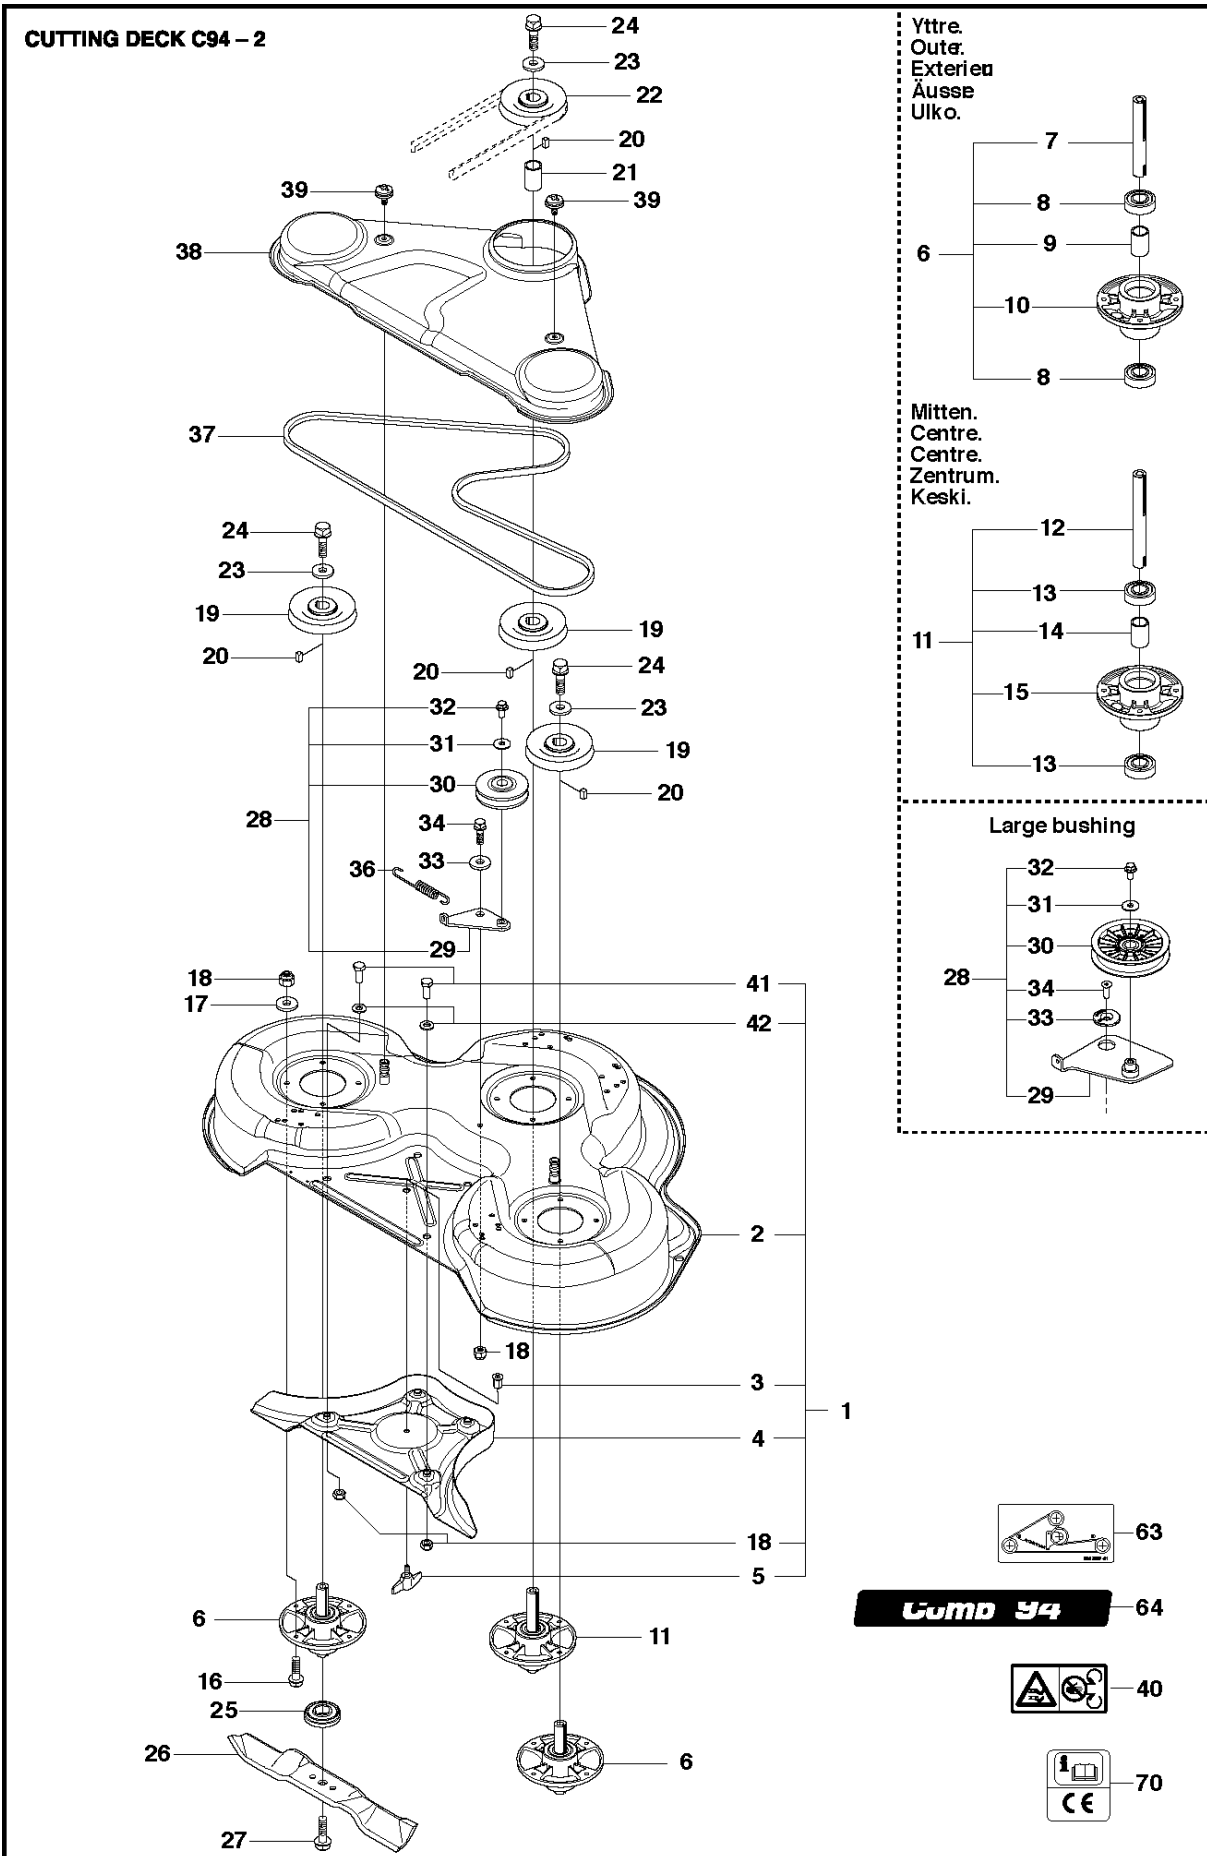

MOWER LIFT / DECK LIFT

R216 AWD

Ref	Part No	Description	Remark	QTY KIT
1	501 06 53-01	LIFTING LEVER ASSY		1
2	588 92 69-01	BEARING		1
3	525 40 66-01	PEN		1
4	588 92 71-01	ANVIL		1
5	721 61 83-01	SPLIT PIN		4
6	588 92 70-01	LIFTING ARM		1
7	725 24 97-51	SCREW		1
8	731 23 20-01	HEXAGON NUT		1
9	588 92 74-01	ROD		1
10	588 92 73-01	ANVIL		1
11	584 87 13-01	BEARING		1
12	588 92 75-01	SPRING		1
13	506 90 56-01	OFFSET PULLEY		2
14	582 87 19-01	SHAFT		1
15	582 87 19-02	SHAFT		1
16	735 31 18-20	E-CLIP		2
17	506 55 46-09	CHAIN		1
18	506 55 47-01	LINKAGE		1
21	544 45 69-01	CONNECTION ROD		1
23	544 37 86-01	LINK		1
24	735 31 14-20	E-CLIP		1
25	544 44 88-01	CONNECTION ROD		1
26	734 11 64-41	WASHER		1
26	734 11 64-41	WASHER		1

94CM CUTTING DECK

R216 AWD

Ref	Part No	Description	Remark	QTY	KIT
40	544 22 07-01	CROSS BAR		1	
41	584 95 20-01	CROSSBAR		1	
42	506 86 96-01	BEARING		1	
43	506 81 38-01	REINFORCING PLATE		1	
44	578 85 61-01	BRACKET		1	
47	725 24 61-51	SCREW EHHM		2	
48	732 21 18-01	LOCK NUT		1	
49	544 22 69-01	PARALLEL ROD		2	
50	544 45 14-01	PARALLEL ROD		1	
51	544 45 15-01	ADJUSTMENT ROD		1	
52	506 89 76-01	NUT		1	
53	731 23 20-51	HEXAGON NUT		1	
54	578 17 78-01	DECK ATTACHMENT		2	
55	544 21 39-01	LOCKING PIN		1	
56	544 21 41-01	SPRING		1	
57	735 31 13-20	E-CLIP		12	
58	506 59 74-01	SCREW EHHFM		12	
59	732 21 18-01	LOCK NUT		12	
60	506 96 30-01	WHEEL ASSY		3	
61	535 46 41-01	WASHER		4	
62	735 31 17-00	CIRCLIP		1	
63	587 41 52-01	BELT TENSIONER ASSY		1	
64	506 97 68-01	SPRING		3	
65	506 99 20-01	PIPE		3	
66	725 24 60-51	SCREW EHHM		3	
67	734 11 64-41	WASHER		3	
68	544 36 24-01	SCREW		3	
69	503 89 47-03	SNAP LOCKING		1	
70	588 23 47-01	PULLEY		1	63