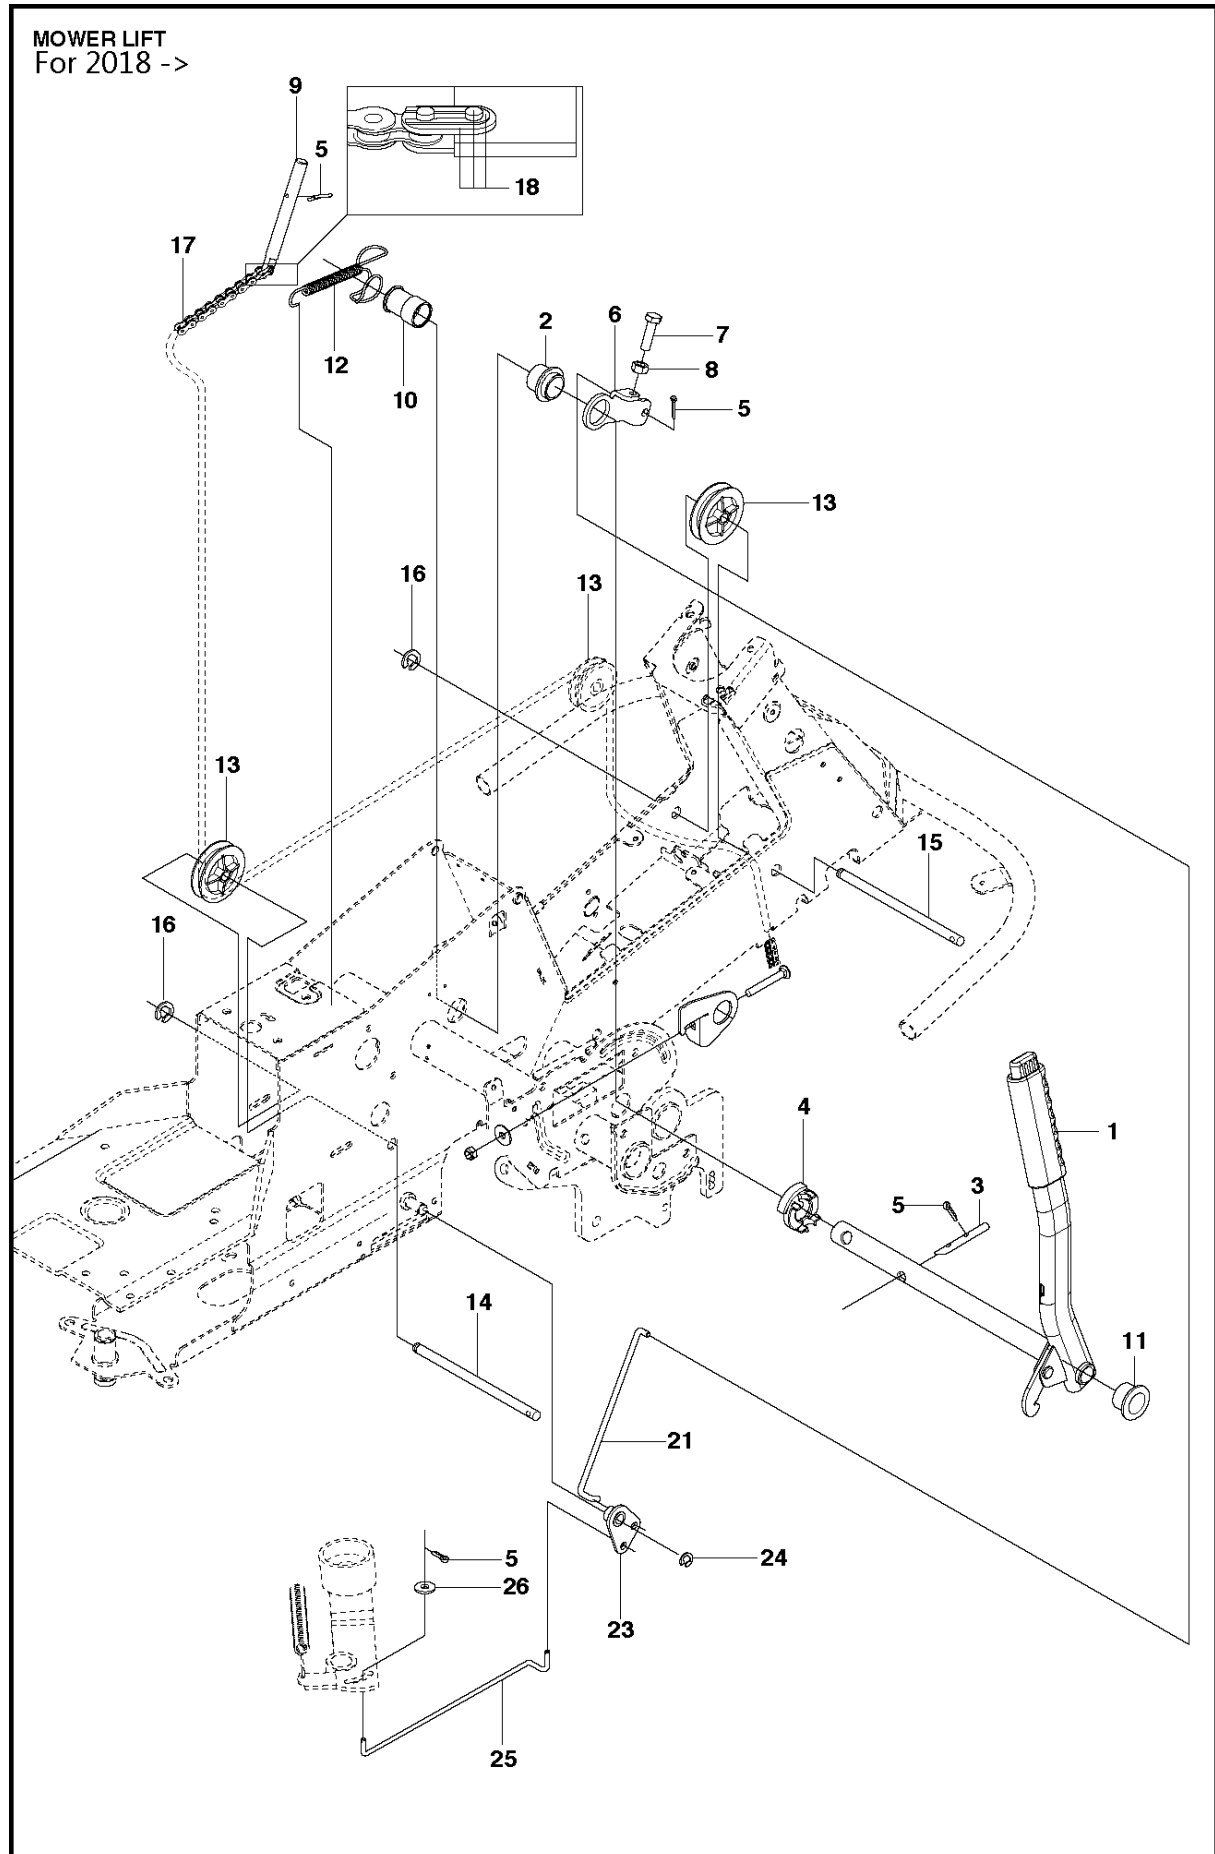

MOWER LIFT / DECK LIFT

R216 AWD

Ref	Part No	Description	Remark	QTY KIT
1	501 06 53-01	LIFTING LEVER ASSY		1
2	588 92 69-01	BEARING		1
3	525 40 66-01	PEN		1
4	588 92 71-01	ANVIL		1
5	721 61 83-01	SPLIT PIN		4
6	588 92 70-01	LIFTING ARM		1
7	725 24 97-51	SCREW		1
8	731 23 20-01	HEXAGON NUT		1
9	588 92 74-01	ROD		1
10	588 92 73-01	ANVIL		1
11	584 87 13-01	BEARING		1
12	588 92 75-01	SPRING		1
13	506 90 56-01	OFFSET PULLEY		2
14	582 87 19-01	SHAFT		1
15	582 87 19-02	SHAFT		1
16	735 31 18-20	E-CLIP		2
17	506 55 46-09	CHAIN		1
18	506 55 47-01	LINKAGE		1
21	544 45 69-01	CONNECTION ROD		1
23	544 37 86-01	LINK		1
24	735 31 14-20	E-CLIP		1
25	544 44 88-01	CONNECTION ROD		1
26	734 11 64-41	WASHER		1
26	734 11 64-41	WASHER		1