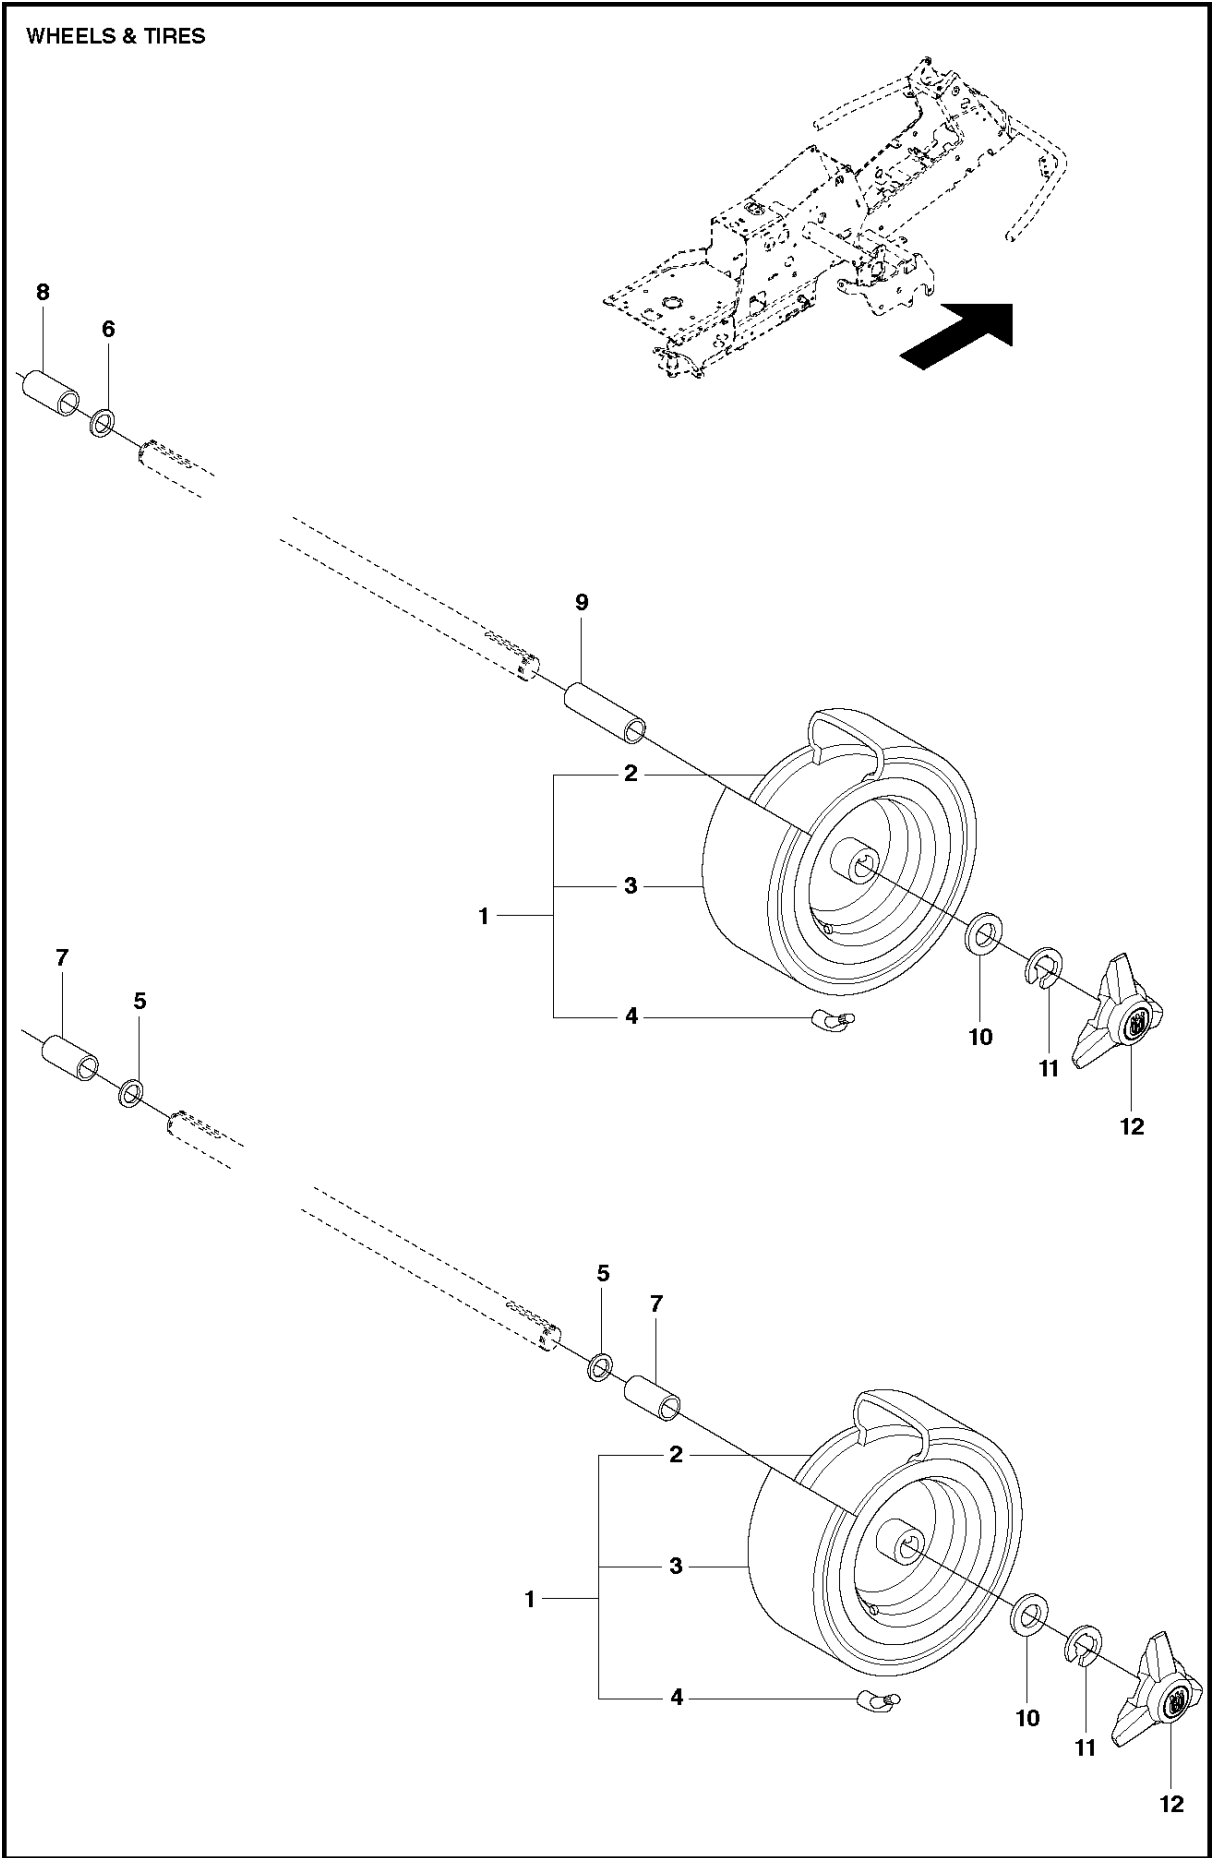

WHEELS & TIRES

R216 AWD

Ref	Part No	Description	Remark	QTY	KIT
1	523 01 26-02	WHEEL		4	
2	523 03 48-01	RIM		1	1
3	523 03 46-02	TIRE		1	1
4	523 03 47-01	VALVE		1	1
5	506 50 48-03	WASHER		2	
6	506 94 58-01	WASHER		1	
7	506 59 62-03	SPACING SLEEVE		2	
8	544 13 26-01	SLEEVE		1	
9	544 13 26-02	SLEEVE		1	
10	506 50 48-05	WASHER		4	
11	506 89 90-01	E-CLIP		4	
12	544 35 35-01	HUB CAP		4