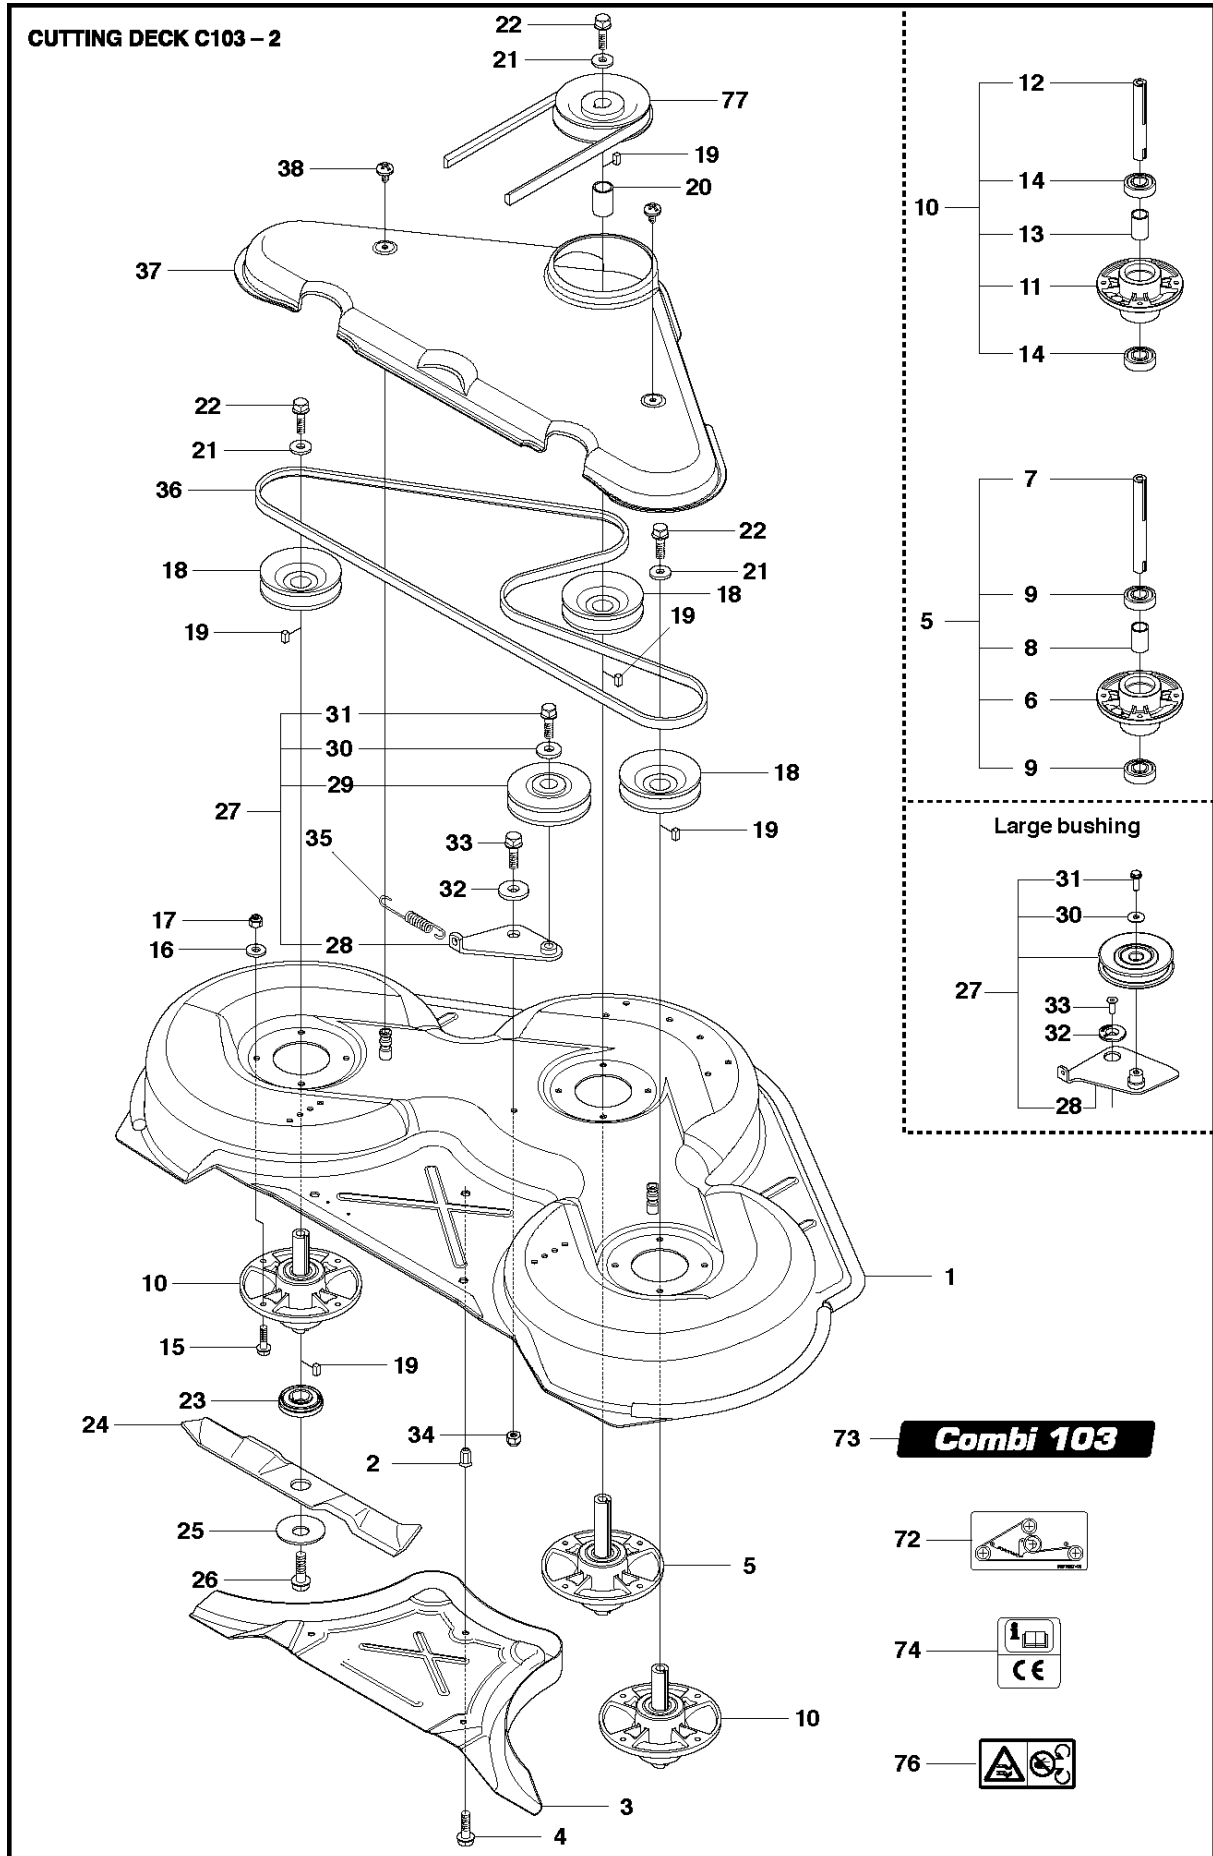

94CM CUTTING DECK

R216 AWD

Ref	Part No	Description	Remark	QTY	KIT
40	544 22 07-01	CROSS BAR		1	
41	584 95 20-01	CROSSBAR		1	
42	506 86 96-01	BEARING		1	
43	506 81 38-01	REINFORCING PLATE		1	
44	578 85 61-01	BRACKET		1	
47	725 24 61-51	SCREW EHHM		2	
48	732 21 18-01	LOCK NUT		1	
49	544 22 69-01	PARALLEL ROD		2	
50	544 45 14-01	PARALLEL ROD		1	
51	544 45 15-01	ADJUSTMENT ROD		1	
52	506 89 76-01	NUT		1	
53	731 23 20-51	HEXAGON NUT		1	
54	578 17 78-01	DECK ATTACHMENT		2	
55	544 21 39-01	LOCKING PIN		1	
56	544 21 41-01	SPRING		1	
57	735 31 13-20	E-CLIP		12	
58	506 59 74-01	SCREW EHHFM		12	
59	732 21 18-01	LOCK NUT		12	
60	506 96 30-01	WHEEL ASSY		3	
61	535 46 41-01	WASHER		4	
62	735 31 17-00	CIRCLIP		1	
63	587 41 52-01	BELT TENSIONER ASSY		1	
64	506 97 68-01	SPRING		3	
65	506 99 20-01	PIPE		3	
66	725 24 60-51	SCREW EHHM		3	
67	734 11 64-41	WASHER		3	
68	544 36 24-01	SCREW		3	
69	503 89 47-03	SNAP LOCKING		1	
70	588 23 47-01	PULLEY		1	63

Ref	Part No	Description	Remark	QTY	KIT
40	544 22 07-01	CROSS BAR		1	
41	584 95 20-01	CROSSBAR		1	
42	506 86 96-01	BEARING		8	
43	506 81 38-01	REINFORCING PLATE		2	
44	578 85 61-01	BRACKET		1	
47	725 24 61-51	SCREW EHHM		8	
48	732 21 18-01	LOCK NUT		10	
49	544 22 69-01	PARALLEL ROD		1	
50	544 45 14-01	PARALLEL ROD		1	
51	544 45 15-01	ADJUSTMENT ROD		1	
52	506 89 76-01	NUT		1	
53	731 23 20-51	HEXAGON NUT		1	
54	578 17 78-01	DECK ATTACHMENT		1	
55	544 21 39-01	LOCKING PIN		1	
56	544 21 41-01	SPRING		1	
57	735 31 13-20	E-CLIP		1	
58	506 59 74-01	SCREW EHHFM		4	
59	732 21 18-01	LOCK NUT		4	
60	506 96 30-01	WHEEL ASSY		2	
61	535 46 41-01	WASHER		4	
62	735 31 17-00	CIRCLIP		2	
63	587 41 52-01	BELT TENSIONER ASSY		1	
64	506 97 68-01	SPRING		1	
65	506 99 20-01	PIPE		1	
66	725 24 60-51	SCREW EHHM		1	
67	734 11 64-41	WASHER		1	
68	544 36 24-01	SCREW		2	
69	503 89 47-03	SNAP LOCKING		1	
70	588 23 47-01	PULLEY		1	63