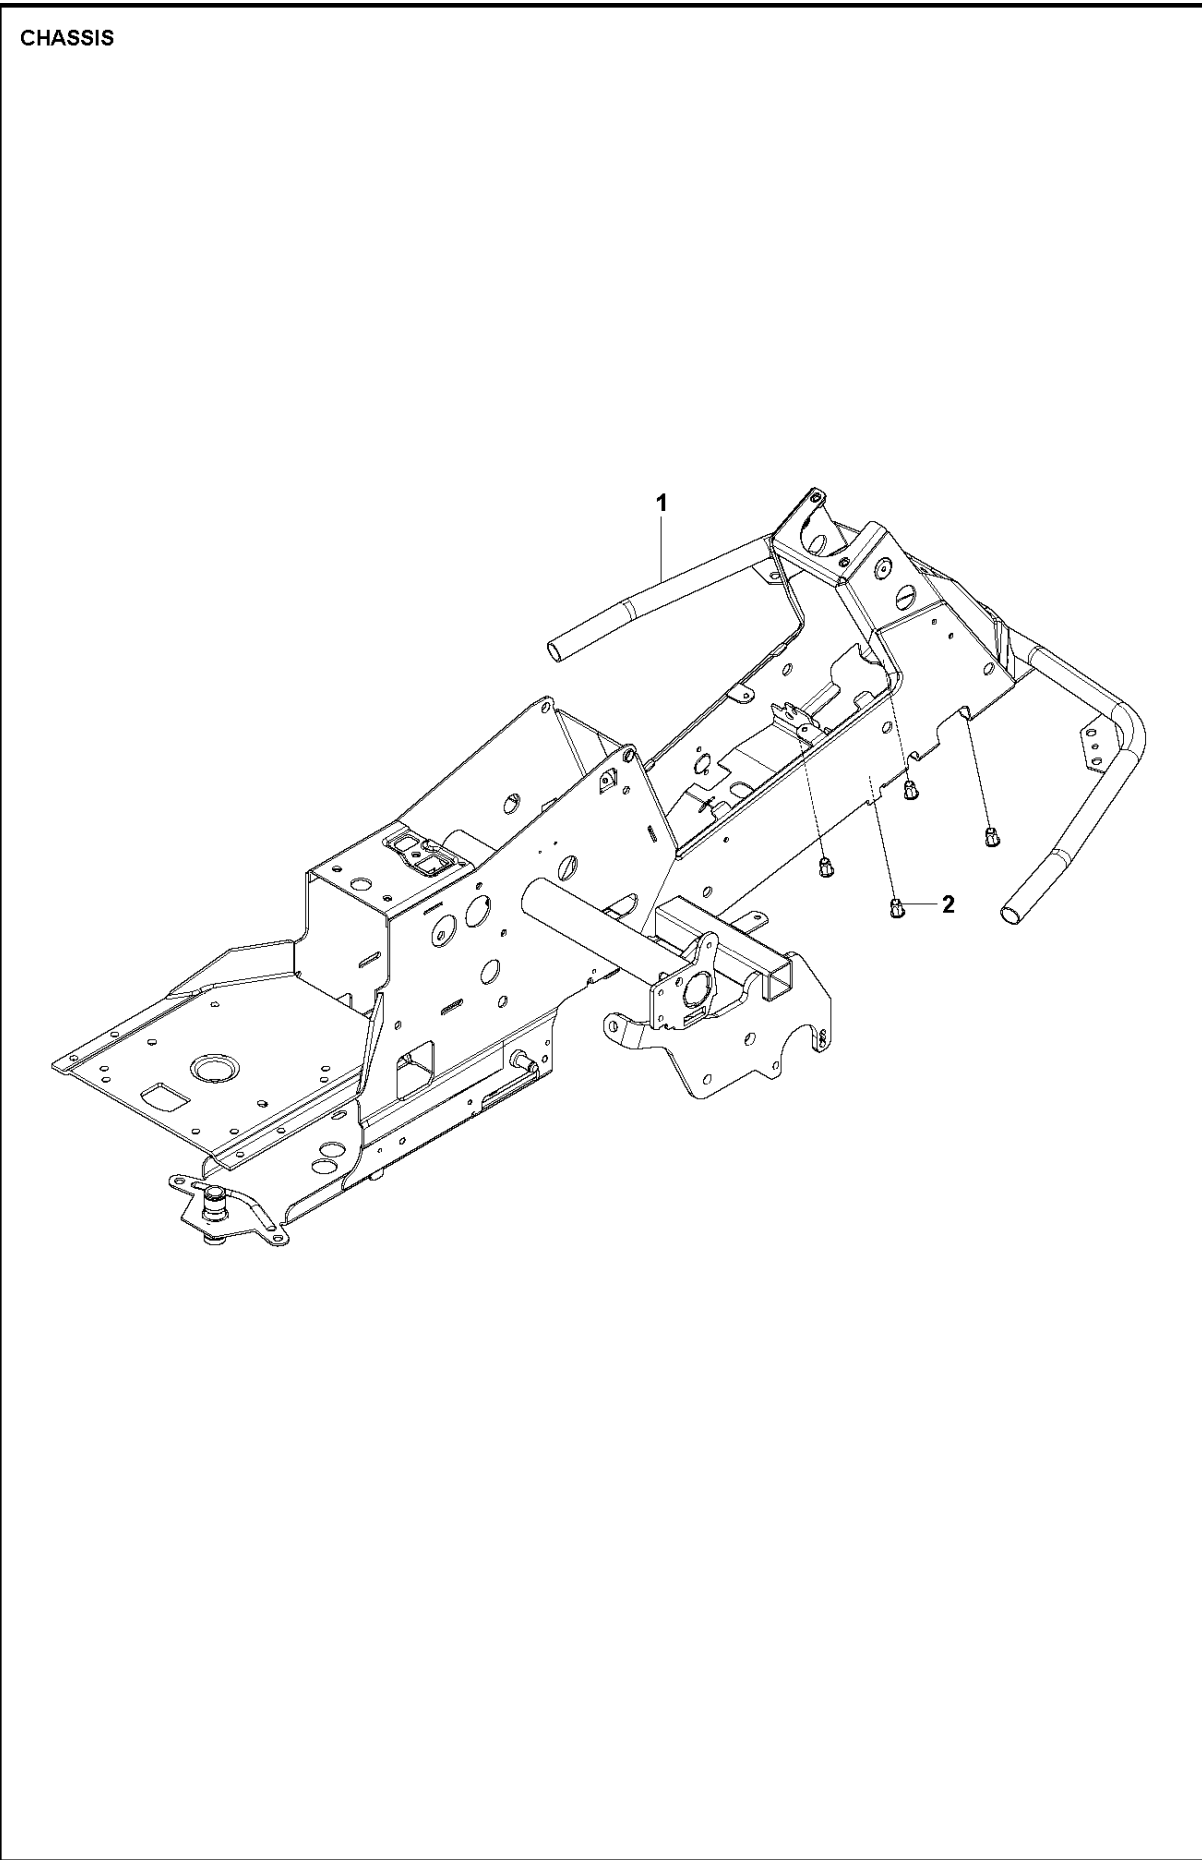

# SPARE PARTS LIST

RIDERS

R216 T AWD

CHASSIS / FRAME

R216 T AWD

Ref	Part No	Description	Remark	QTY KIT
1	594 70 07-02	CHASSIS		1
2	506 91 62-01	NUT		4

**CHASSIS, REAR - 1**

CHASSIS REAR

R216 T AWD

Ref	Part No	Description	Remark	QTY	KIT
1	582 24 46-01	BRACKET	For 967847101	1	
1	535 40 60-01	BRACKET	For 967820401	1	1
2	506 98 61-02	GLIDLAGER		2	1
3	544 26 21-01	BRACKET		1	
4	506 88 99-01	HITCH		1	
5	725 24 93-71	SCREW EHHM		2	