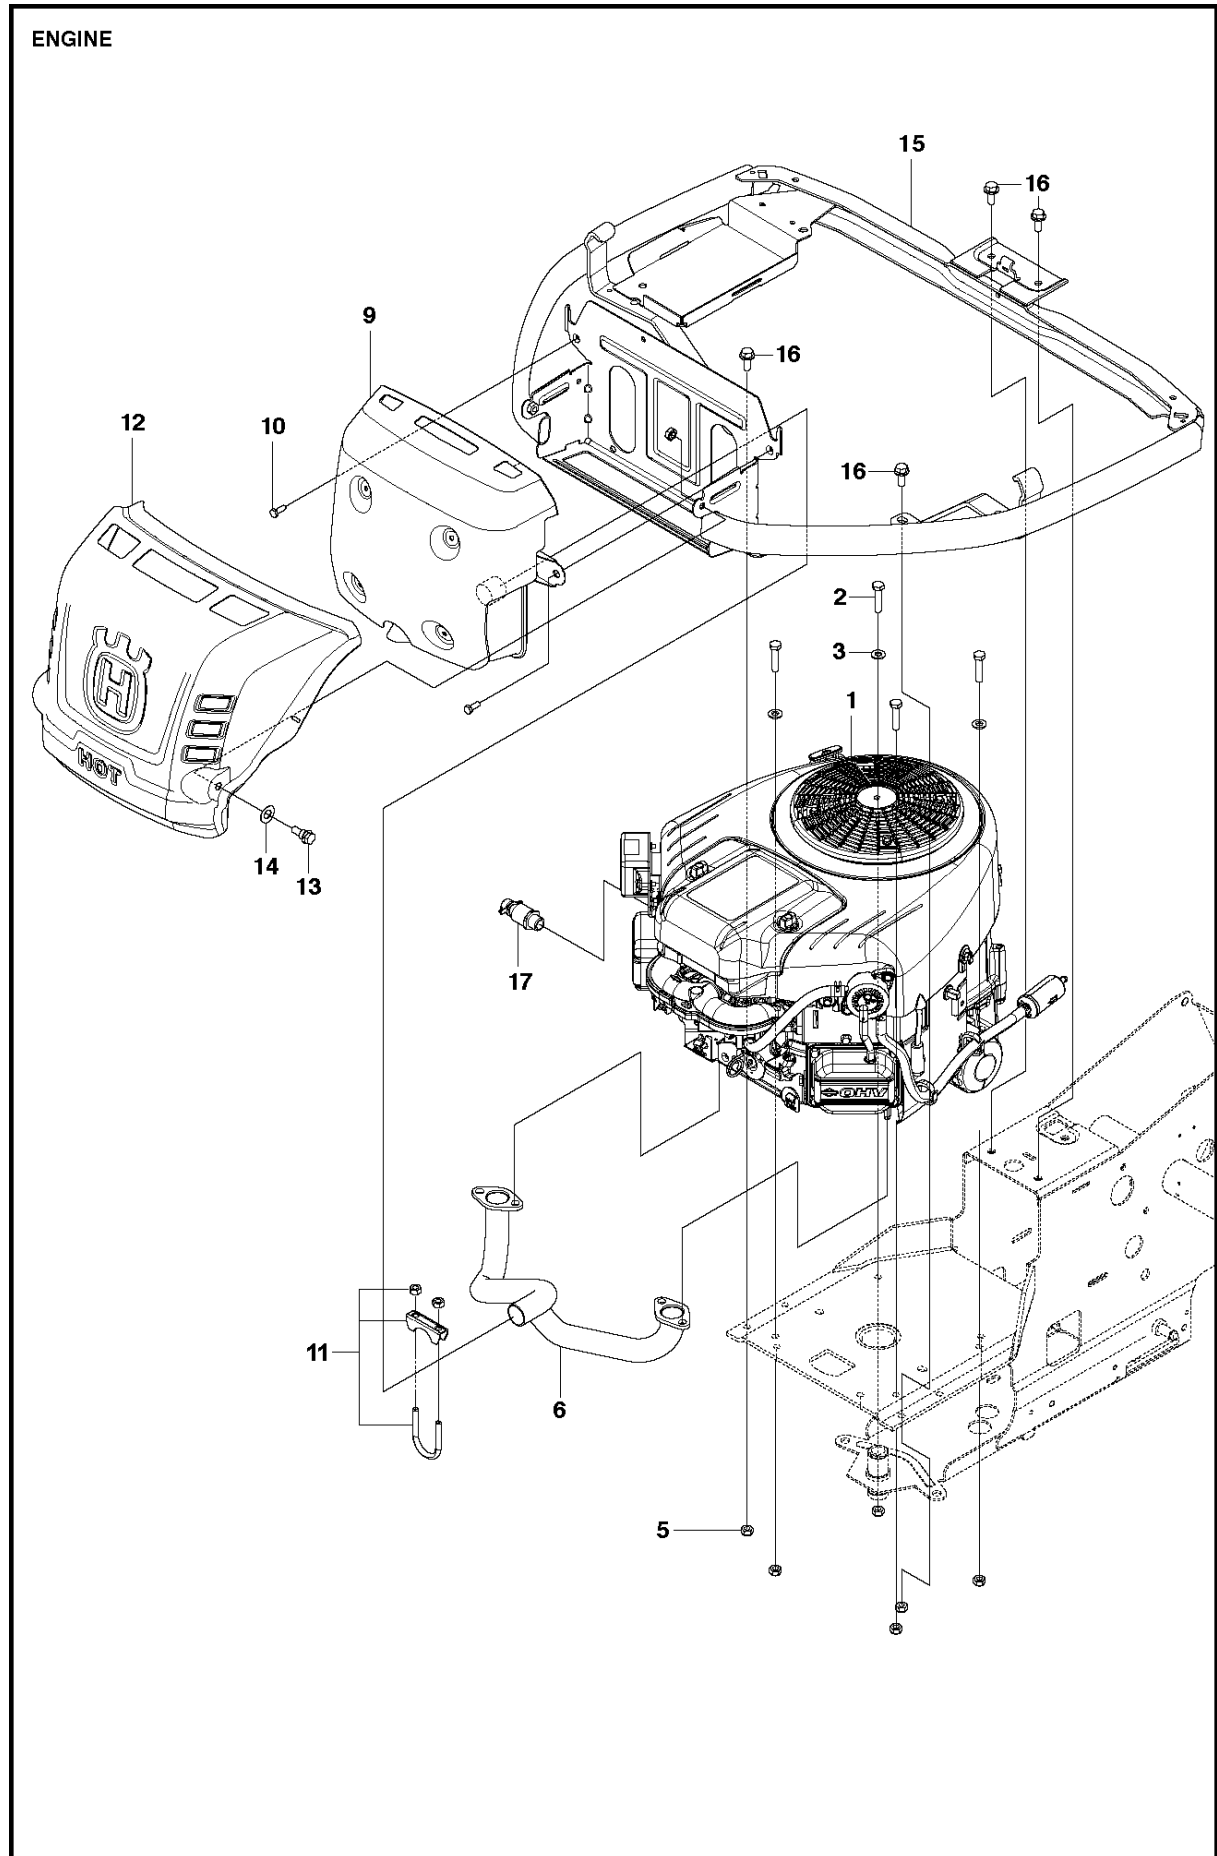

ENGINE

R216 T AWD

Ref	Part No	Description	Remark	QTY KIT
1	582 82 38-01	ENGINE		1
2	725 24 57-51	SCREW		4
3	734 11 64-01	WASHER		4
5	732 21 18-01	LOCK NUT		6
6	582 72 28-01	MANIFOLD		1
9	577 81 36-02	MUFFLER		1
10	725 23 64-61	SCREW EHHFT		4
11	501 15 22-01	CLAMP ASSY		1
12	577 81 85-02	HEAT SHIELD		1
13	506 59 74-01	SCREW EHHFM		2
14	506 83 94-01	SPRING WASHER		2
15	577 84 91-04	ENGINE FRAME		1
16	506 57 01-04	SCREW EHHFM		4
17	532 42 82-87	PLUG		1