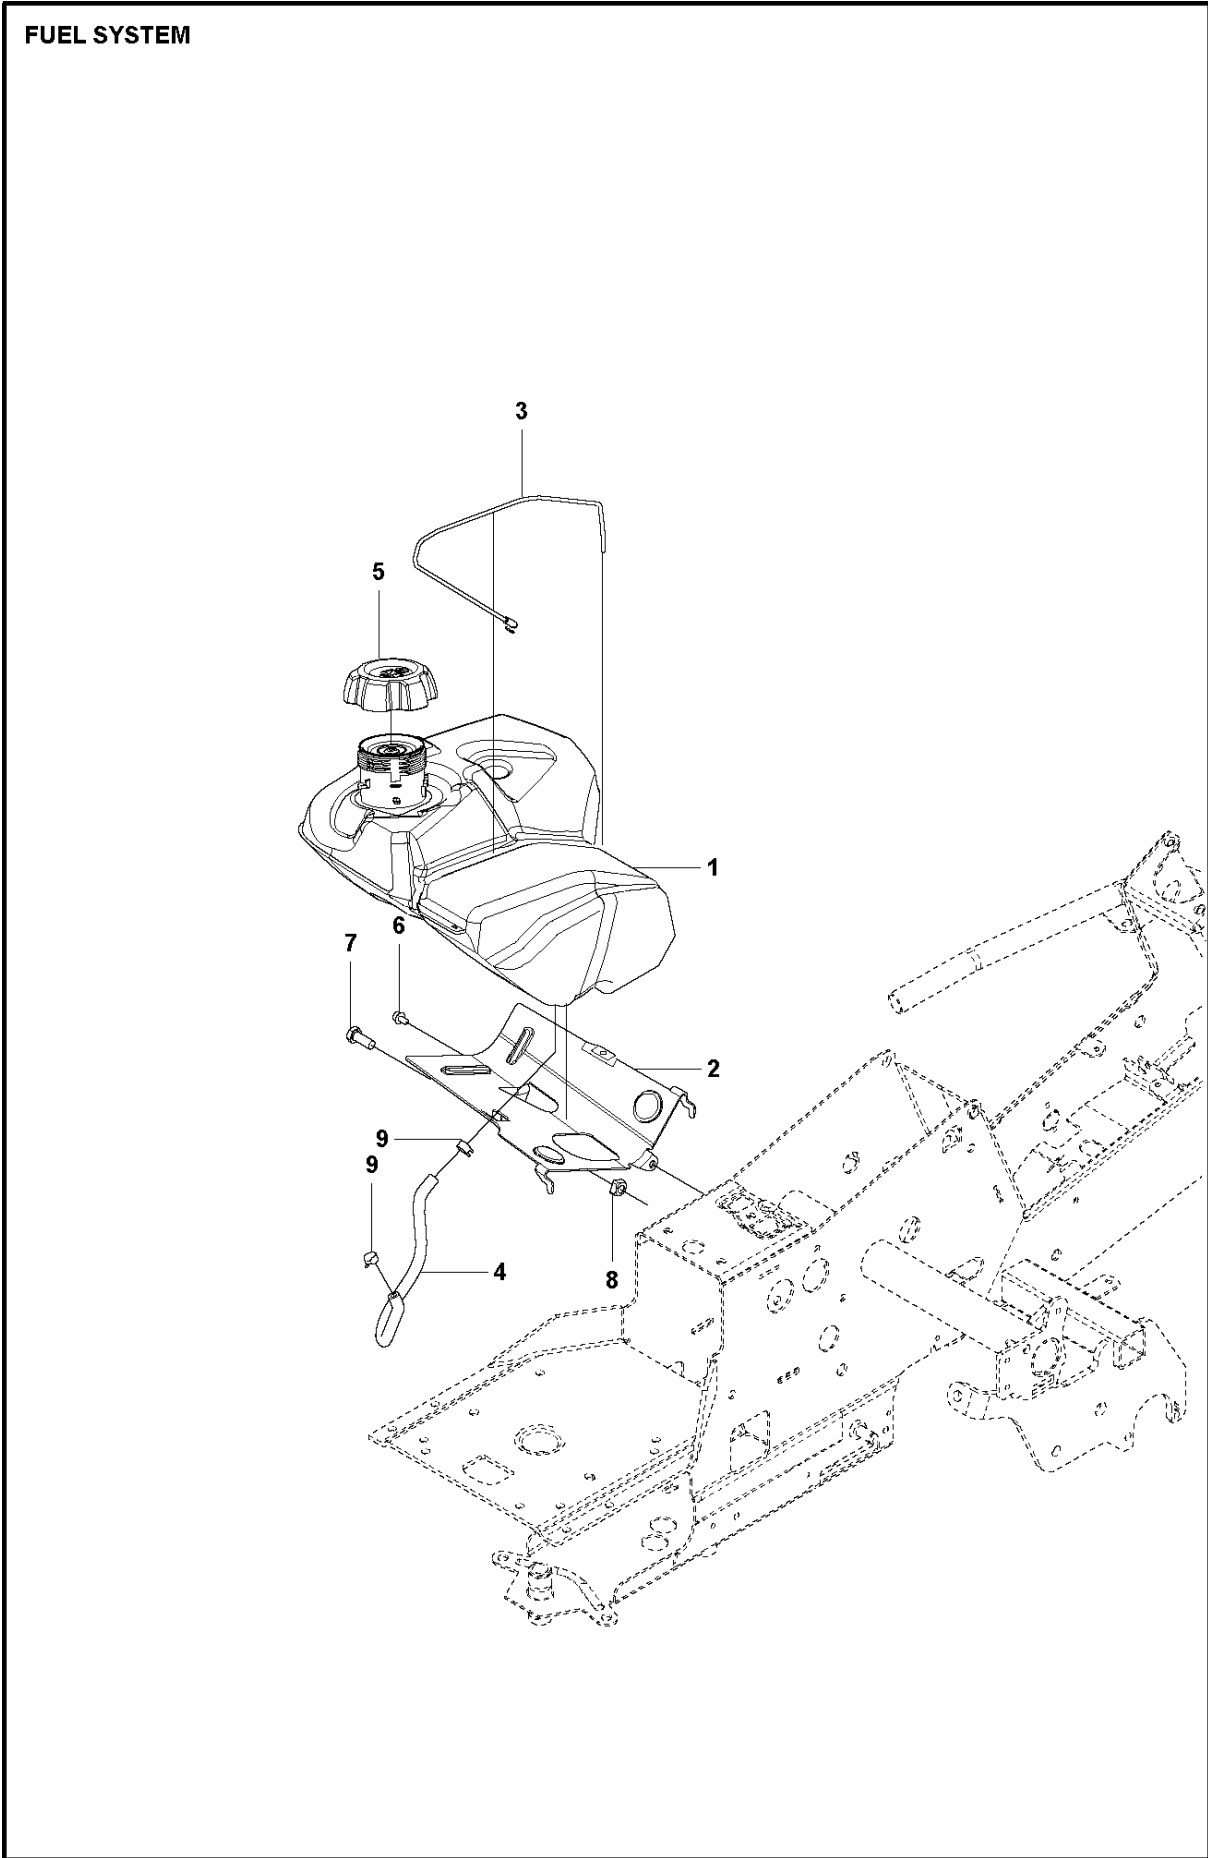

FUEL SYSTEM

R216 T AWD

Ref	Part No	Description	Remark	QTY KIT
1	577 91 50-01	FUEL TANK		1
2	578 05 38-01	BRACKET		1
3	578 26 15-01	WIRE		1
4	504 80 00-10	FUEL HOSE		1
5	584 24 87-02	FUEL CAP		1
6	725 23 64-61	SCREW EHHFT		1
7	725 24 93-71	SCREW EHHM		1
8	732 21 16-01	LOCK NUT		1
9	535 46 97-01	HOSE BRACE		2