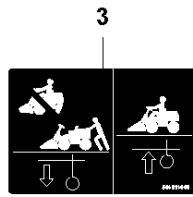

DECALS

DECALS

R216 T AWD

Ref	Part No	Description	Remark	QTY KIT
1	578 36 45-18	DECAL		2
2	578 39 25-10	DECAL		1
3	544 21 14-01	LABEL		2
4	579 09 15-01	DECAL		2
5	582 57 00-01	LABEL		1
6	579 55 65-01	DECAL		1
8	577 06 20-01	DECAL		2
9	576 97 34-01	DECAL		1