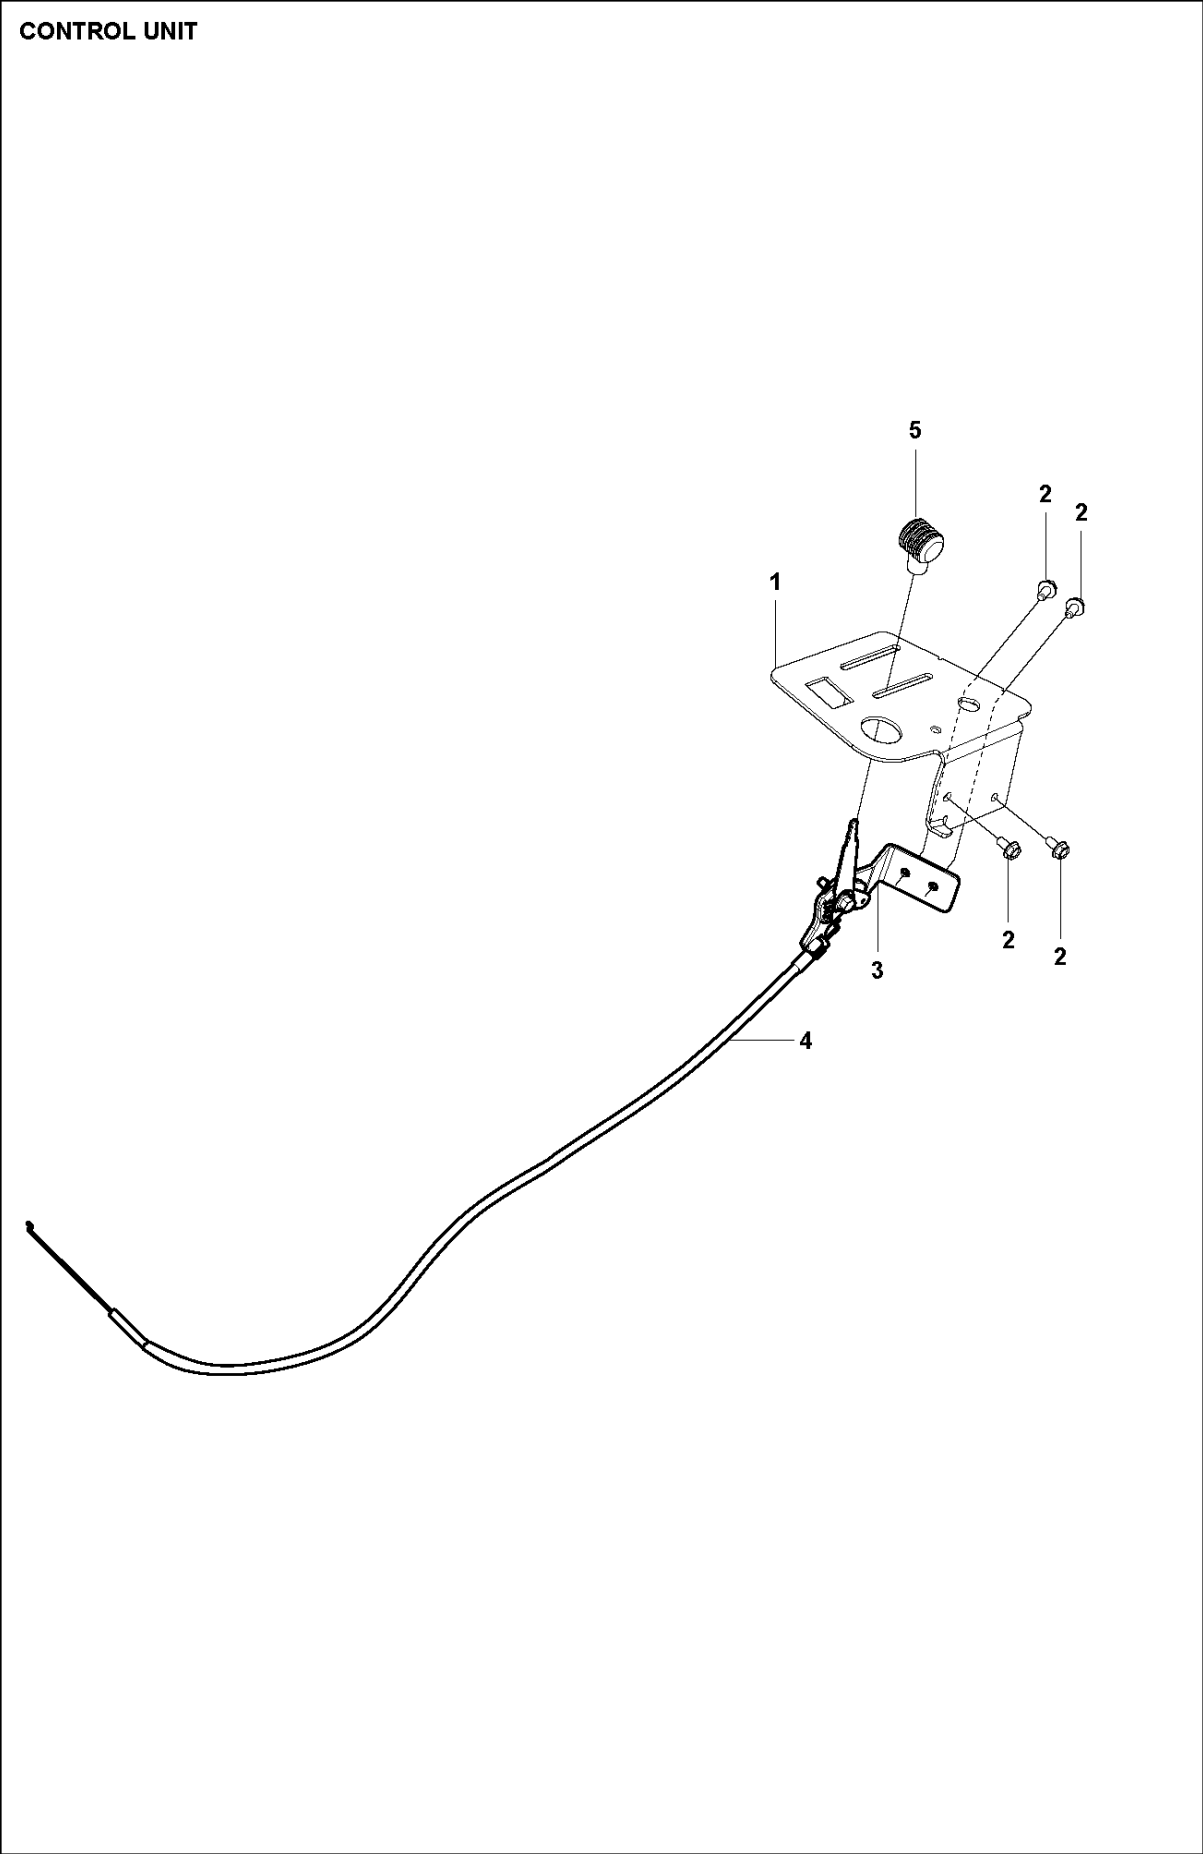

## MOWER LIFT / DECK LIFT

R216 T AWD

Ref	Part No	Description	Remark	QTY KIT
1	590 88 06-01	LIFTING LEVER ASSY		1
2	588 92 69-01	BEARING	For 967847101	1
2	584 87 13-01	BEARING	For 967820401	1
3	525 40 66-01	PEN		1
4	588 92 71-01	ANVIL		1
5	721 61 83-01	SPLIT PIN		4
6	588 92 70-01	LIFTING ARM		1
7	725 24 97-51	SCREW		1
8	731 23 20-01	HEXAGON NUT		1
9	588 92 74-01	ROD		1
10	588 92 73-01	ANVIL		1
12	588 92 75-01	SPRING		1
13	506 90 56-01	OFFSET PULLEY		2
14	582 87 19-01	SHAFT		1
15	582 87 19-02	SHAFT		1
16	735 31 18-20	E-CLIP		2
17	506 55 46-09	CHAIN		1
18	506 55 47-01	LINKAGE		1
21	544 45 69-01	CONNECTION ROD		1
23	544 37 86-01	LINK		1
24	735 31 14-20	E-CLIP		1
25	544 44 88-01	CONNECTION ROD		1
26	734 11 64-41	WASHER		1

## HEIGHT ADJUSTMENT

R216 T AWD

Ref	Part No	Description	Remark	QTY KIT
1	594 70 13-02	BRACKET		1
2	506 57 01-03	SCREW EHHFM		2
3	577 99 99-01	ADJUSTER		1
4	588 16 41-01	HANDLE		1
5	584 87 13-02	BEARING		2
6	506 90 82-01	HEIGHT ROD		1
7	731 23 18-01	HEXAGON NUT		1
8	734 11 72-01	WASHER		1
9	506 78 46-01	PEN		1
10	732 21 18-01	LOCK NUT		1
11	578 04 07-01	LINK		1
12	584 28 86-04	WASHER		1
13	506 57 01-05	SCREW EHHFM		1
14	544 22 70-01	CONNECTION ROD	For 967847101	1
14	523 11 45-01	CONNECTION ROD	For 967820401	1
15	721 61 83-01	SPLIT PIN		2