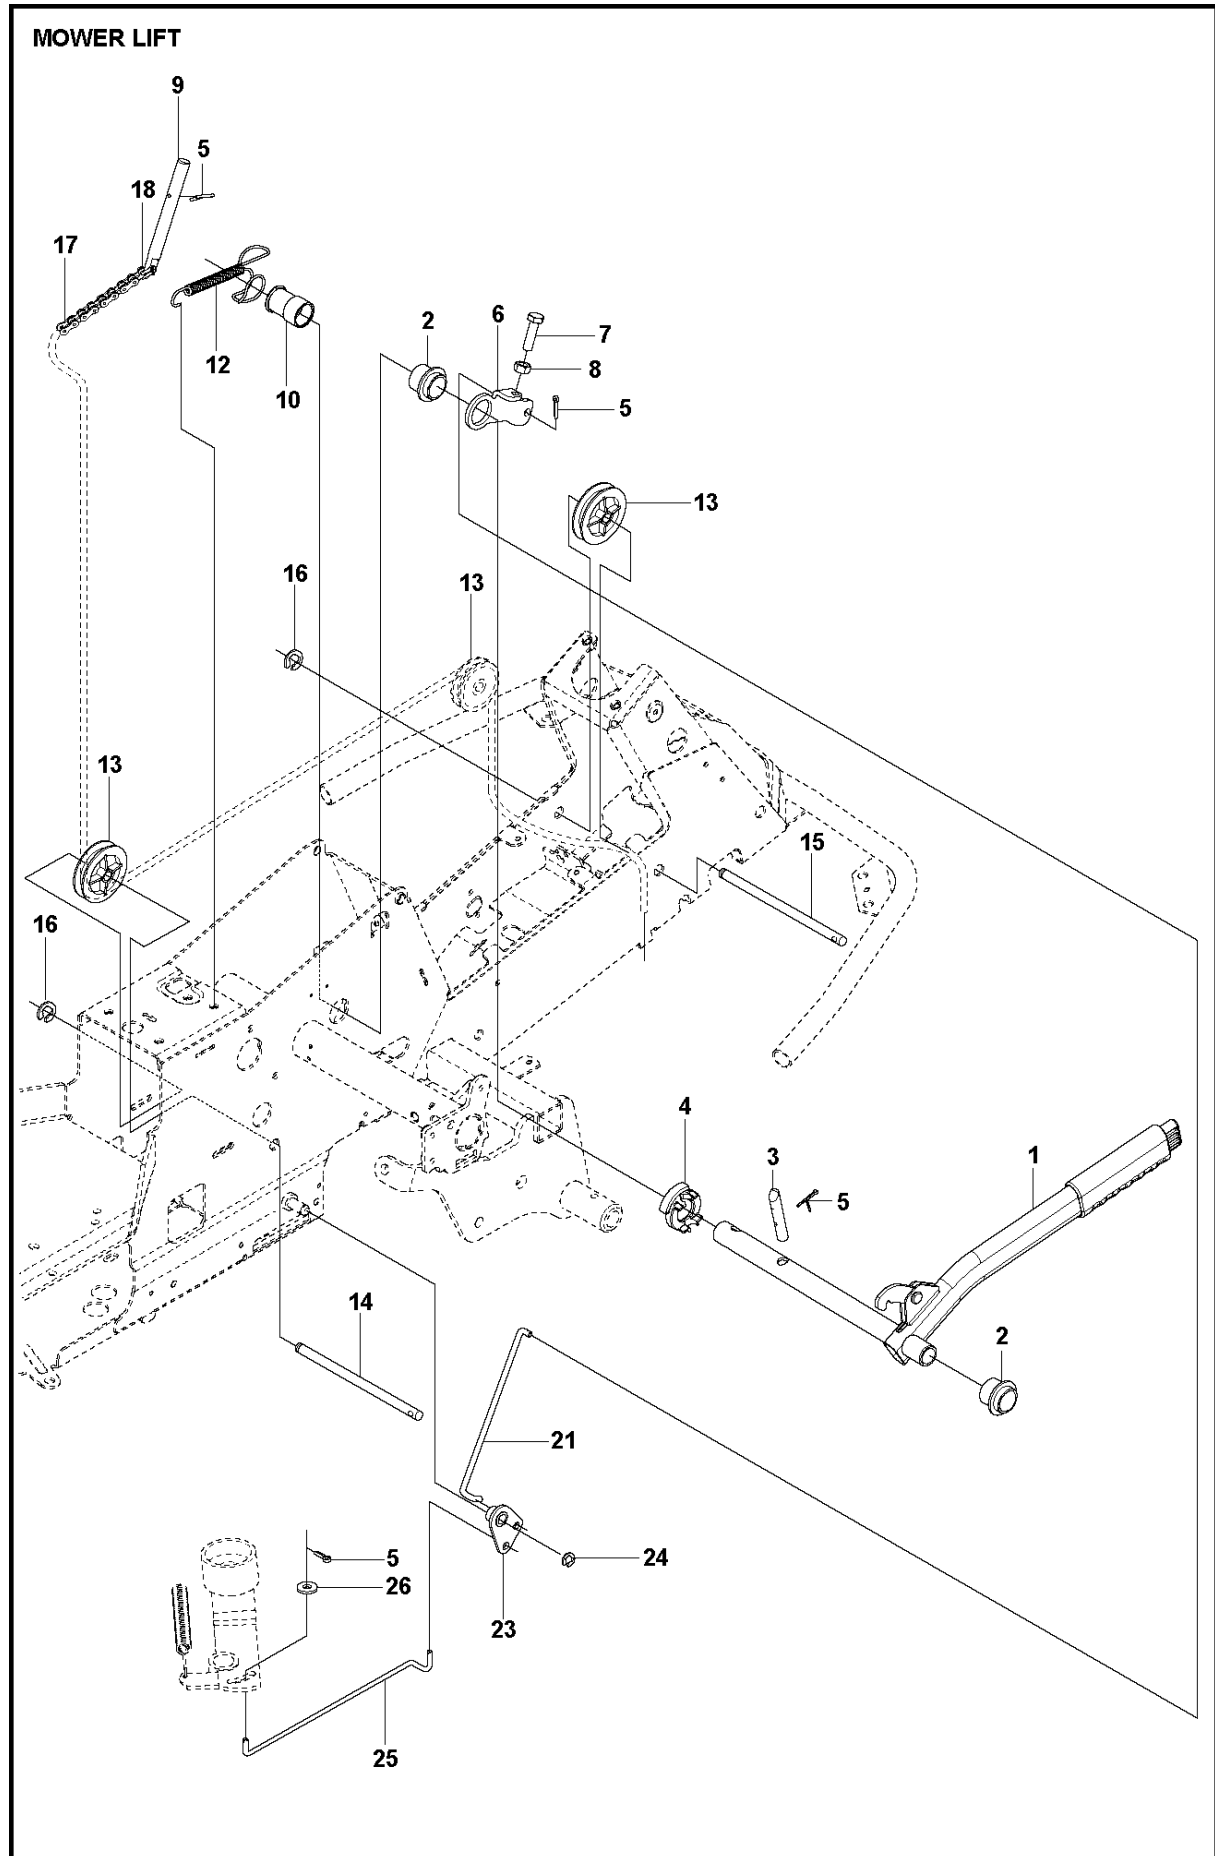

MOWER LIFT / DECK LIFT

R216 T AWD

Ref	Part No	Description	Remark	QTY KIT
1	590 88 06-01	LIFTING LEVER ASSY		1
2	588 92 69-01	BEARING	For 967847101	1
2	584 87 13-01	BEARING	For 967820401	1
3	525 40 66-01	PEN		1
4	588 92 71-01	ANVIL		1
5	721 61 83-01	SPLIT PIN		4
6	588 92 70-01	LIFTING ARM		1
7	725 24 97-51	SCREW		1
8	731 23 20-01	HEXAGON NUT		1
9	588 92 74-01	ROD		1
10	588 92 73-01	ANVIL		1
12	588 92 75-01	SPRING		1
13	506 90 56-01	OFFSET PULLEY		2
14	582 87 19-01	SHAFT		1
15	582 87 19-02	SHAFT		1
16	735 31 18-20	E-CLIP		2
17	506 55 46-09	CHAIN		1
18	506 55 47-01	LINKAGE		1
21	544 45 69-01	CONNECTION ROD		1
23	544 37 86-01	LINK		1
24	735 31 14-20	E-CLIP		1
25	544 44 88-01	CONNECTION ROD		1
26	734 11 64-41	WASHER		1