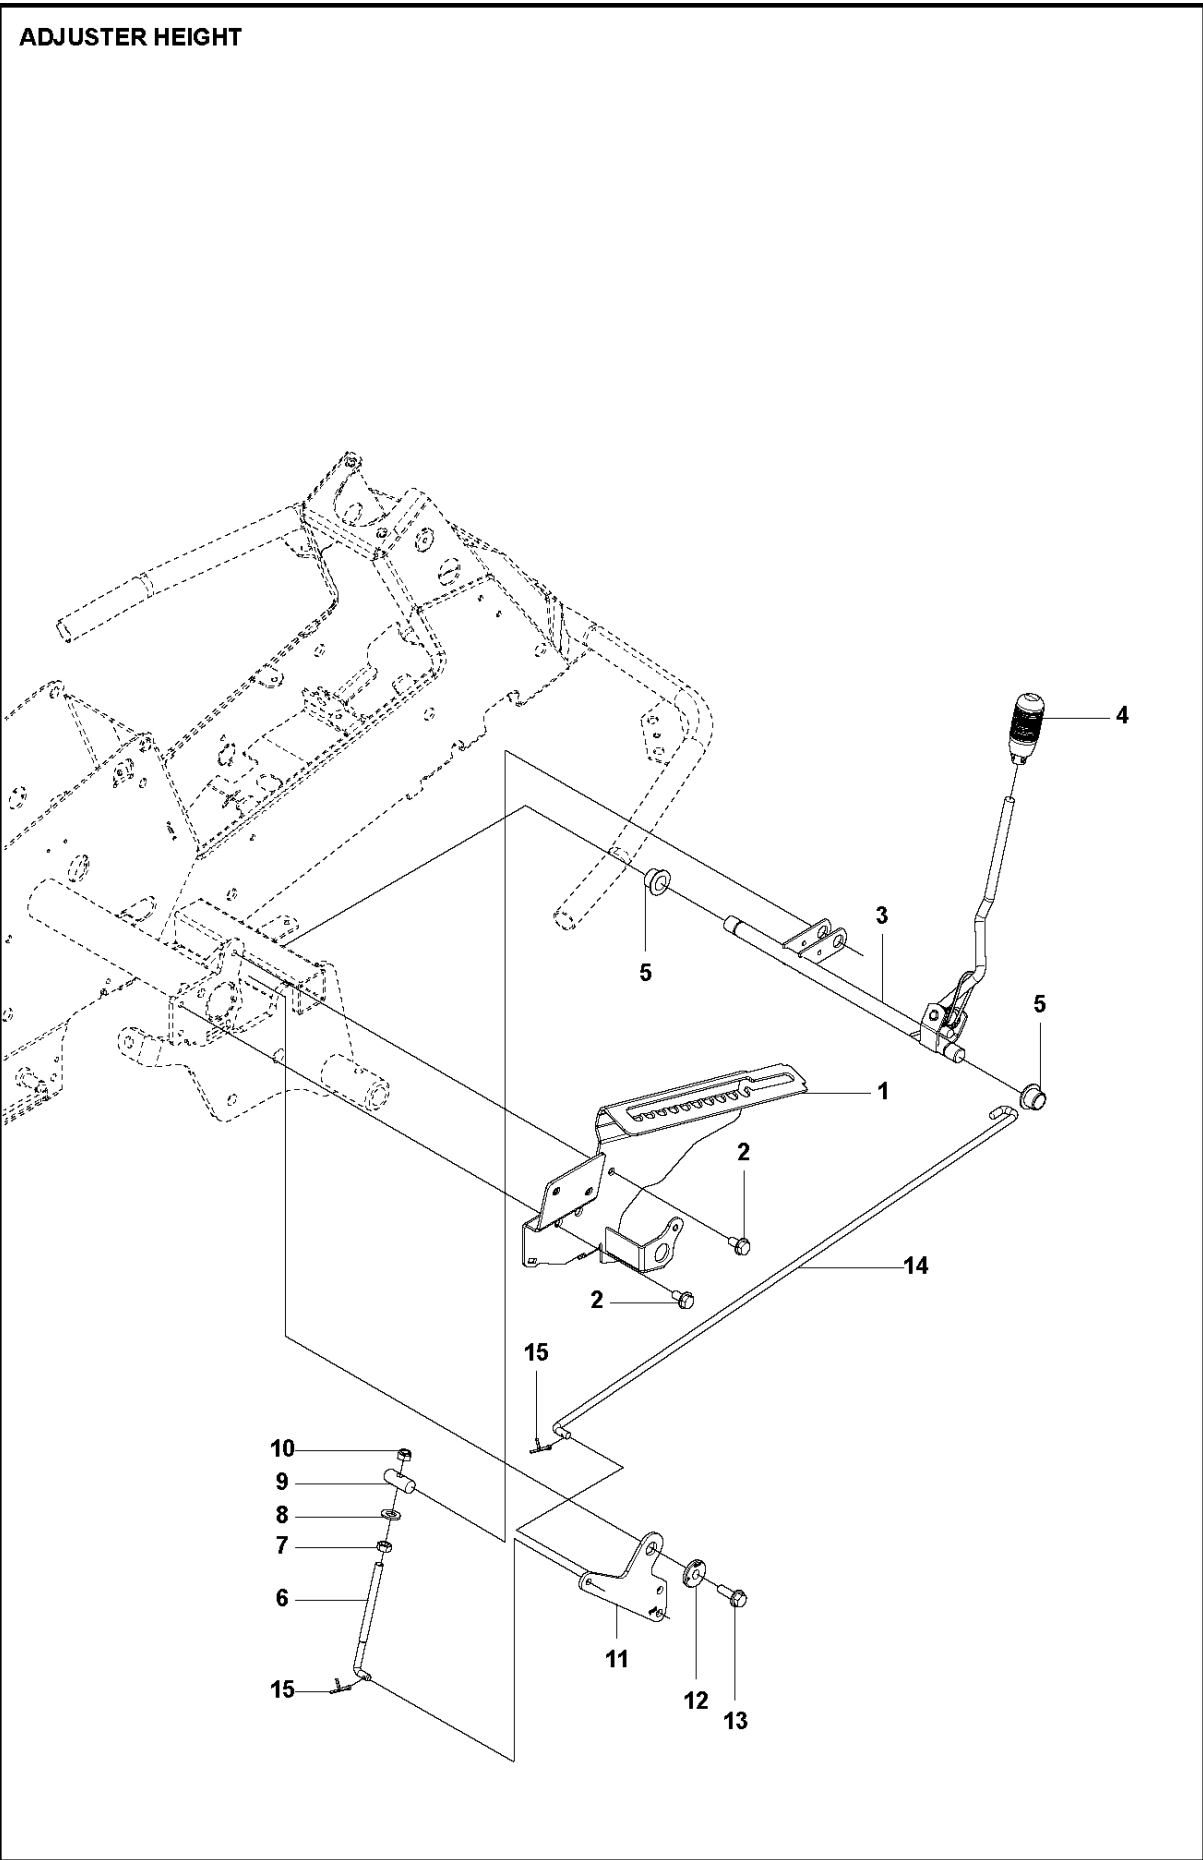

## PEDALS

R216 T AWD

Ref	Part No	Description	Remark	QTY KIT
1	586 96 93-01	PEDAL PLATE ASSY		1
2	586 72 74-01	KNOB		1
3	506 57 01-04	SCREW EHHFM		4
4	544 40 31-01	BRAKE LEVER ASSY		1
6	506 94 63-01	BRAKE SPRING		1
7	576 71 21-01	BRAKE WIRE		1
8	735 31 09-20	E-CLIP		1
10	574 41 12-02	CONTROL CABLE		1
11	578 77 68-01	BALL JOINT		2
12	732 21 16-01	LOCK NUT		2
13	731 23 14-01	HEXAGON NUT		2
14	522 43 08-01	BRACKET		1
15	725 23 64-61	SCREW EHHFT		4
16	738 21 02-04	BALL BEARING		1
17	535 48 02-01	ROLLER		1
18	535 48 06-01	PROTECTIVE PLATE		1
19	535 48 07-01	SPRING		1
20	535 48 08-01	BEARING SUPPORT		4
21	535 48 09-01	BEARING SUPPORT		5
22	535 48 10-01	REINFORCEMENT PLATE		3
23	586 96 64-01	PEDAL		1
24	586 96 64-02	PEDAL		1
25	506 57 64-02	CABLE HOLDER		1
26	506 56 65-01	CLIP		1

## MOWER LIFT / DECK LIFT

R216 T AWD

Ref	Part No	Description	Remark	QTY KIT
1	590 88 06-01	LIFTING LEVER ASSY		1
2	588 92 69-01	BEARING	For 967847101	1
2	584 87 13-01	BEARING	For 967820401	1
3	525 40 66-01	PEN		1
4	588 92 71-01	ANVIL		1
5	721 61 83-01	SPLIT PIN		4
6	588 92 70-01	LIFTING ARM		1
7	725 24 97-51	SCREW		1
8	731 23 20-01	HEXAGON NUT		1
9	588 92 74-01	ROD		1
10	588 92 73-01	ANVIL		1
12	588 92 75-01	SPRING		1
13	506 90 56-01	OFFSET PULLEY		2
14	582 87 19-01	SHAFT		1
15	582 87 19-02	SHAFT		1
16	735 31 18-20	E-CLIP		2
17	506 55 46-09	CHAIN		1
18	506 55 47-01	LINKAGE		1
21	544 45 69-01	CONNECTION ROD		1
23	544 37 86-01	LINK		1
24	735 31 14-20	E-CLIP		1
25	544 44 88-01	CONNECTION ROD		1
26	734 11 64-41	WASHER		1