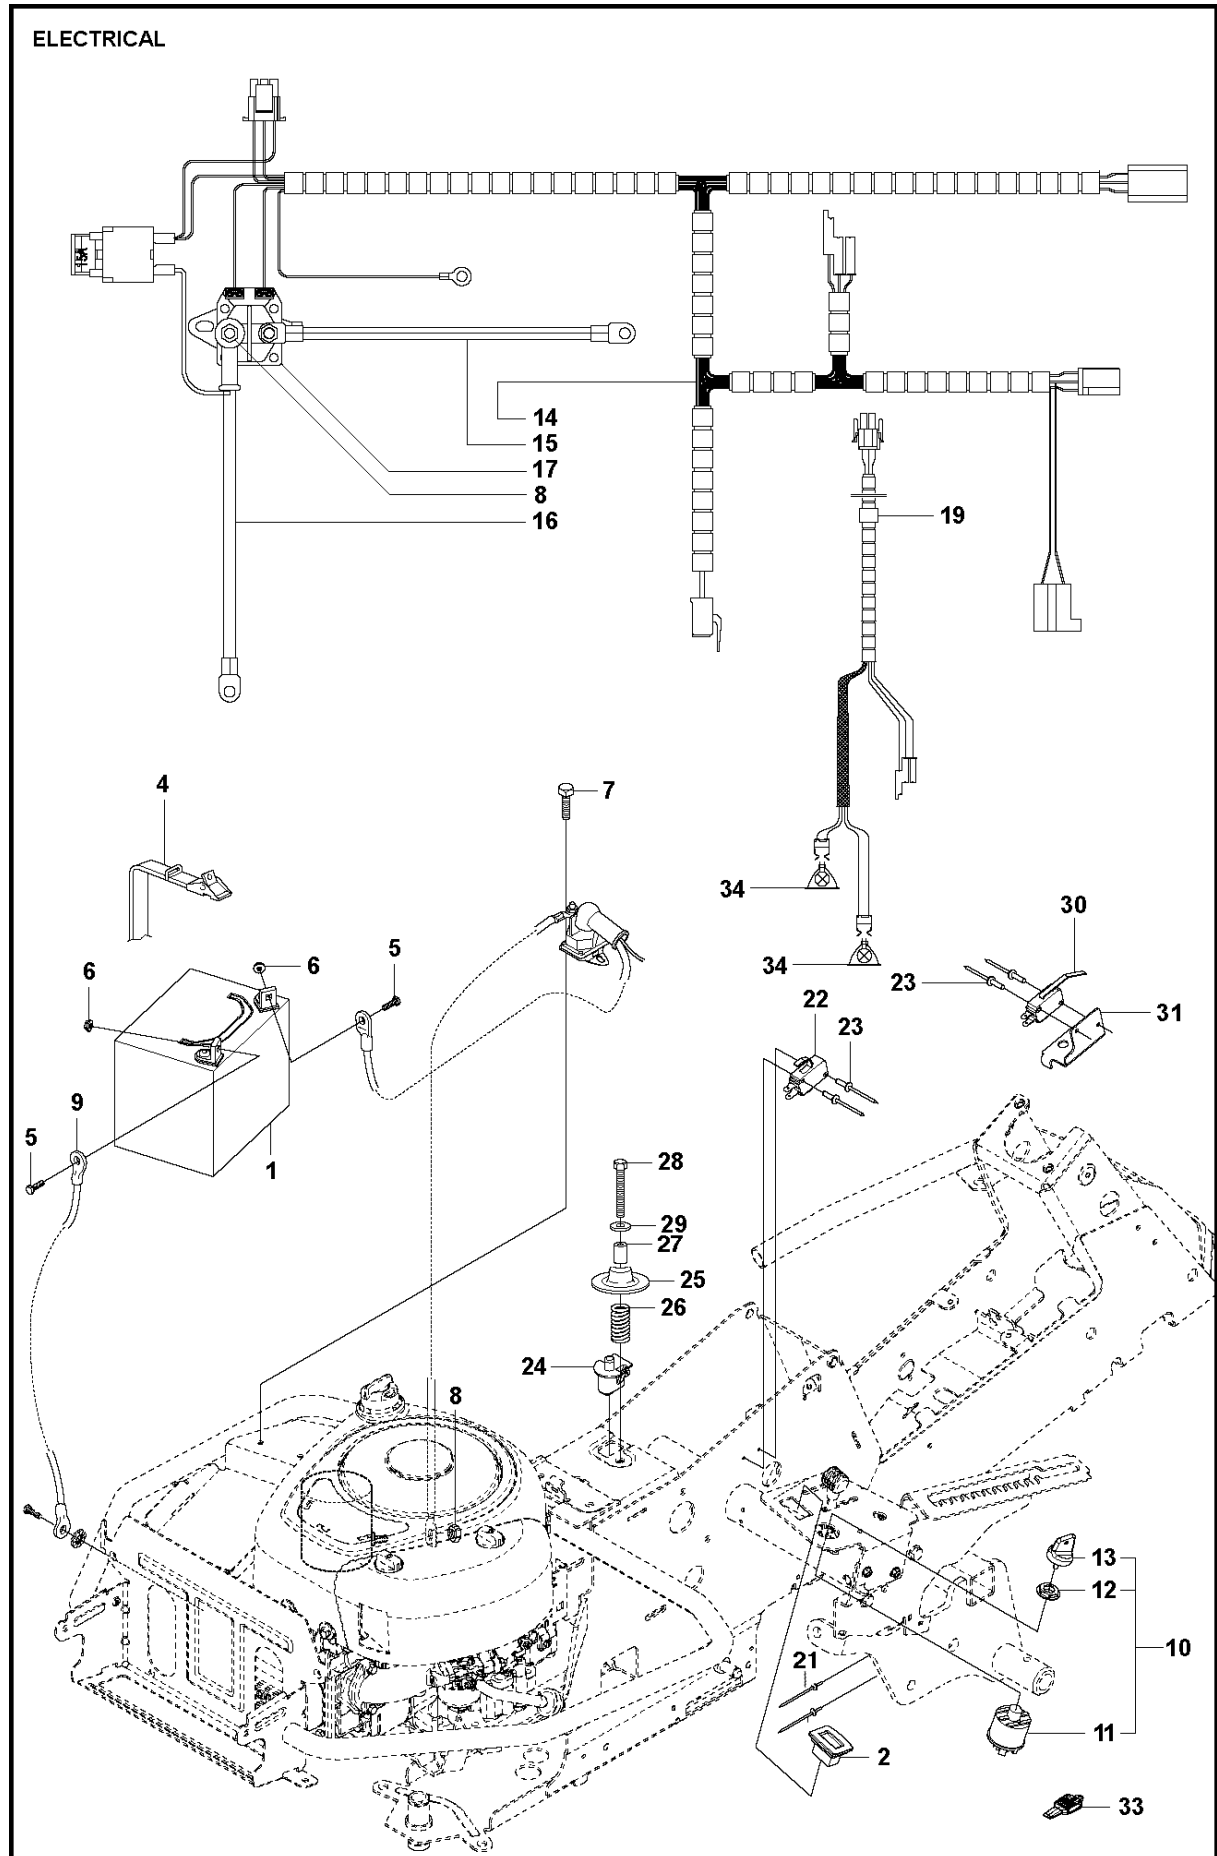

ELECTRICAL

R216 T AWD

Ref	Part No	Description	Remark	QTY	KIT
1	577 04 16-01	BATTERY		1	
2	587 76 43-01	HOUR METER		1	
4	506 83 68-02	BELT		1	
5	522 62 21-01	SCREW EHHM		2	
6	522 62 43-01	NUT		2	
7	725 23 64-61	SCREW EHHFT		1	
8	506 89 98-01	NUT		3	
9	576 18 38-01	CABLE		1	
10	579 43 43-01	IGNITION SWITCH	For 967847101	1	
10	544 44 21-01	IGNITION SWITCH	For 967820401	1	
11	578 26 17-01	IGNITION SWITCH	For 967847101	1	10
11	544 44 22-01	IGNITION SWITCH	For 967820401	1	
12	544 44 23-01	NUT		1	10
13	544 44 24-01	IGNITION KEY		1	10
14	578 33 84-01	WIRING	For 967847101	1	
14	578 33 83-01	WIRING	For 967820401	1	
15	576 18 39-01	CABLE		1	
16	586 22 39-01	WIRE	For 967847101	1	
16	576 18 39-01	CABLE	For 967820401	1	
17	544 43 98-01	RELAY		1	
19	578 32 89-01	WIRING		1	
21	722 78 39-02	BLIND RIVET	For 967820401	1	
22	574 31 61-01	SWITCH	For 967847101	1	
22	574 31 60-01	SWITCH	For 967820401	1	
23	544 44 07-01	RIVET	For 967847101	4	
23	544 44 07-01	RIVET	For 967820401	1	
24	506 90 96-01	SWITCH		1	
25	506 90 97-01	SPRING WASHER		1	
26	544 44 12-01	SPRING		1	
27	506 90 99-02	SPACING TUBE	For 967820401	1	
28	725 24 64-51	SCREW EHHM	For 967847101	1	
28	725 24 60-51	SCREW EHHM	For 967820401	1	
29	734 11 64-01	WASHER		1	
30	574 31 61-01	SWITCH		1	
31	544 41 57-01	BRACKET		1	
33	586 37 94-01	LEVER		1	
34	582 21 42-01	LAMP		2