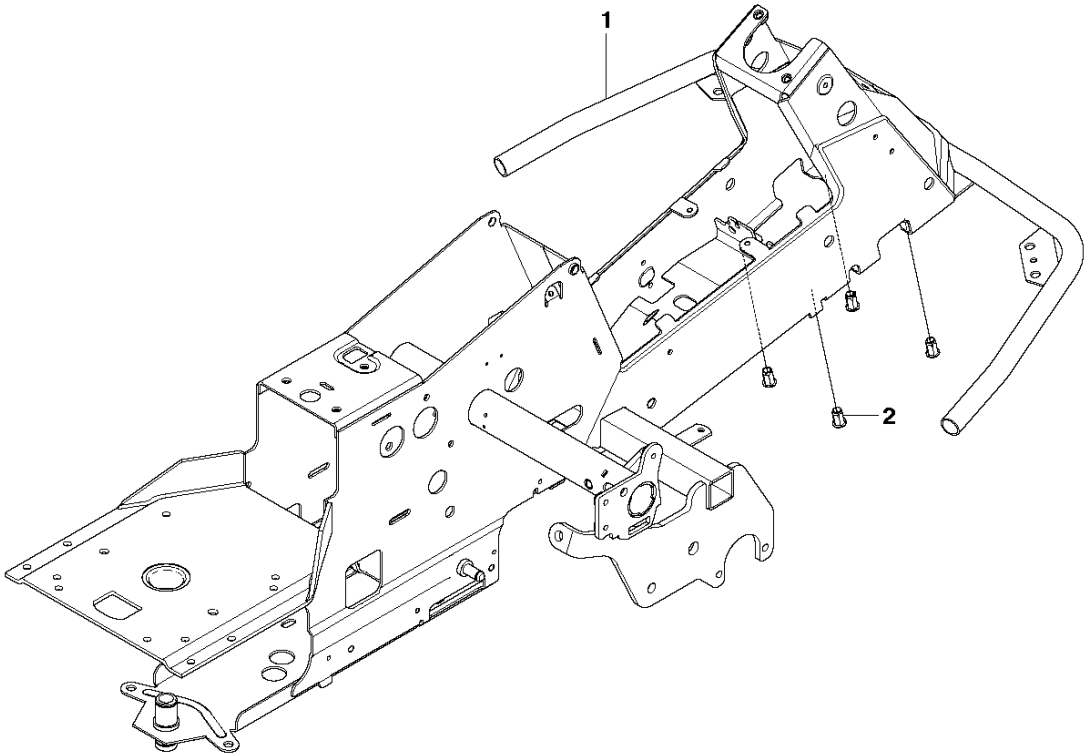

F R316T AWD
CHASSIS

CHASSIS / FRAME

R316T AWD

Ref	Part No	Description	Remark	QTY KIT
1	577 93 91-01	CHASSIS		1
2	506 91 62-01	NUT		4