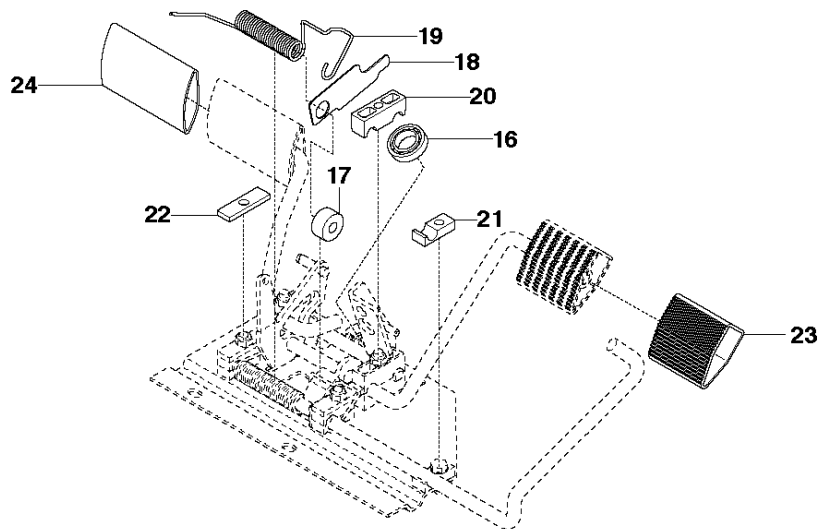

P R316T AWD
PEDALS

PEDALS