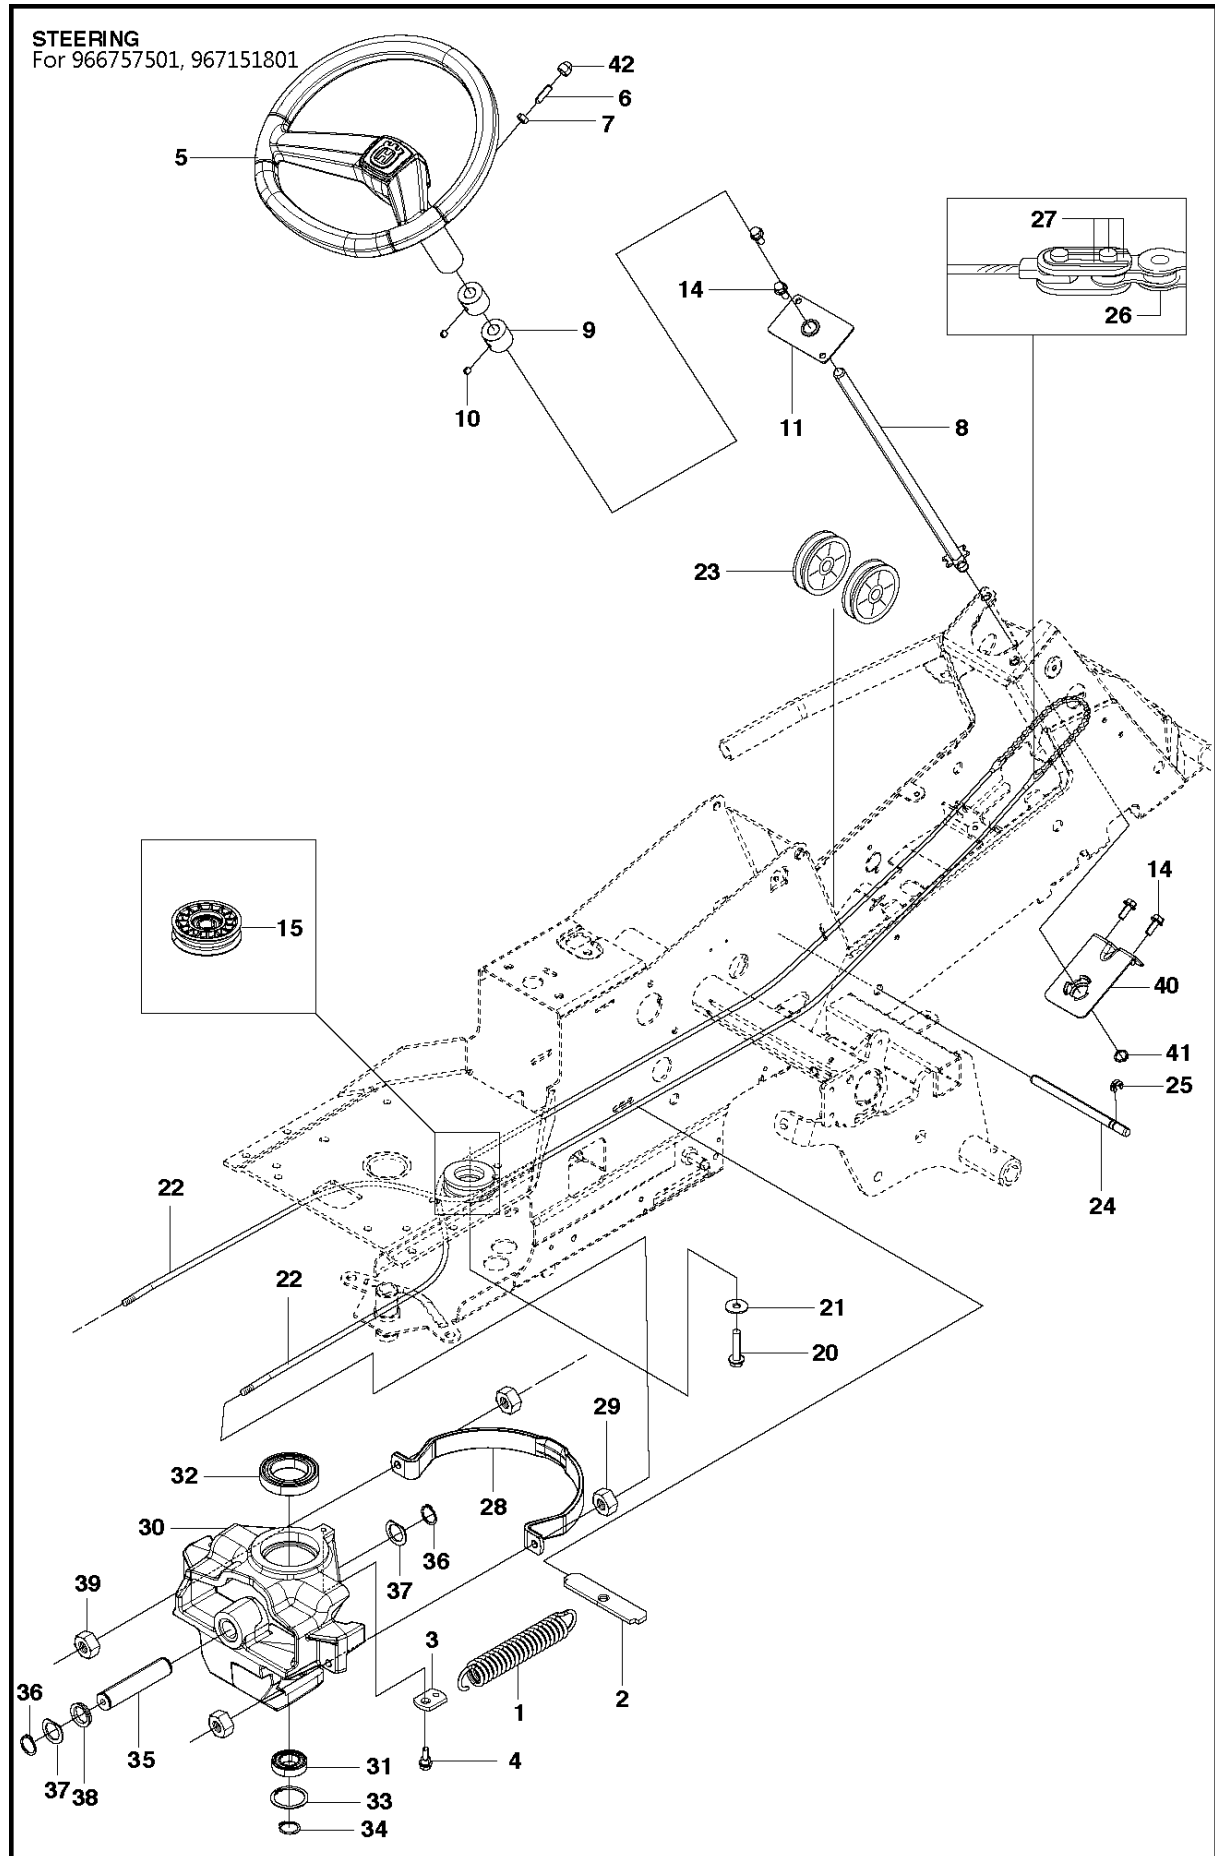

STEERING

R316T AWD

Ref	Part No	Description	Remark	QTY KIT
1	506 67 19-01	SPRING		1
2	506 57 63-01	SPRING RETAINER		1
3	506 67 08-01	LINK		1
4	506 59 74-01	SCREW EHHFM		1
5	577 96 04-01	STEERING WHEEL		1
6	728 74 55-05	SCREW IHSETM		1
7	731 23 18-01	HEXAGON NUT		1
8	583 90 88-01	STEERING ROD		1
9	506 86 34-01	DRIVER		2
10	728 84 43-05	SCREW IHSETM		2
11	584 15 56-01	BRACKET		1
14	506 57 01-04	SCREW EHHFM		4
15	576 49 25-01	PULLEY		1
20	506 67 54-03	SCREW EHHFM		1
21	734 11 74-41	WASHER		1
22	577 19 99-04	WIRE ASSY		2
23	506 52 24-01	STARTER PULLEY		2
24	506 53 94-03	SHAFT		1
25	735 31 14-20	E-CLIP		2
26	506 55 46-01	CHAIN		1
27	506 55 47-01	LINKAGE		2
28	544 42 73-01	WIRE GUIDE		1
29	731 23 20-01	HEXAGON NUT		2
30	577 65 93-01	SPINDLE		1
31	738 21 05-04	BALL BEARING		1
32	738 21 10-04	BALL BEARING		1
33	735 31 40-10	CIRCLIP		1
34	735 31 26-00	CIRCLIP		1
35	506 98 59-01	SWING AXLE		1
36	735 31 26-00	CIRCLIP		2
37	506 77 34-01	WASHER		2
38	740 68 14-21	V-RING		1
39	732 21 20-51	NUT		2
40	583 89 97-01	BRACKET		1
41	735 31 17-00	CIRCLIP		1
42	544 43 32-01	PROTECTIVE COVER		1