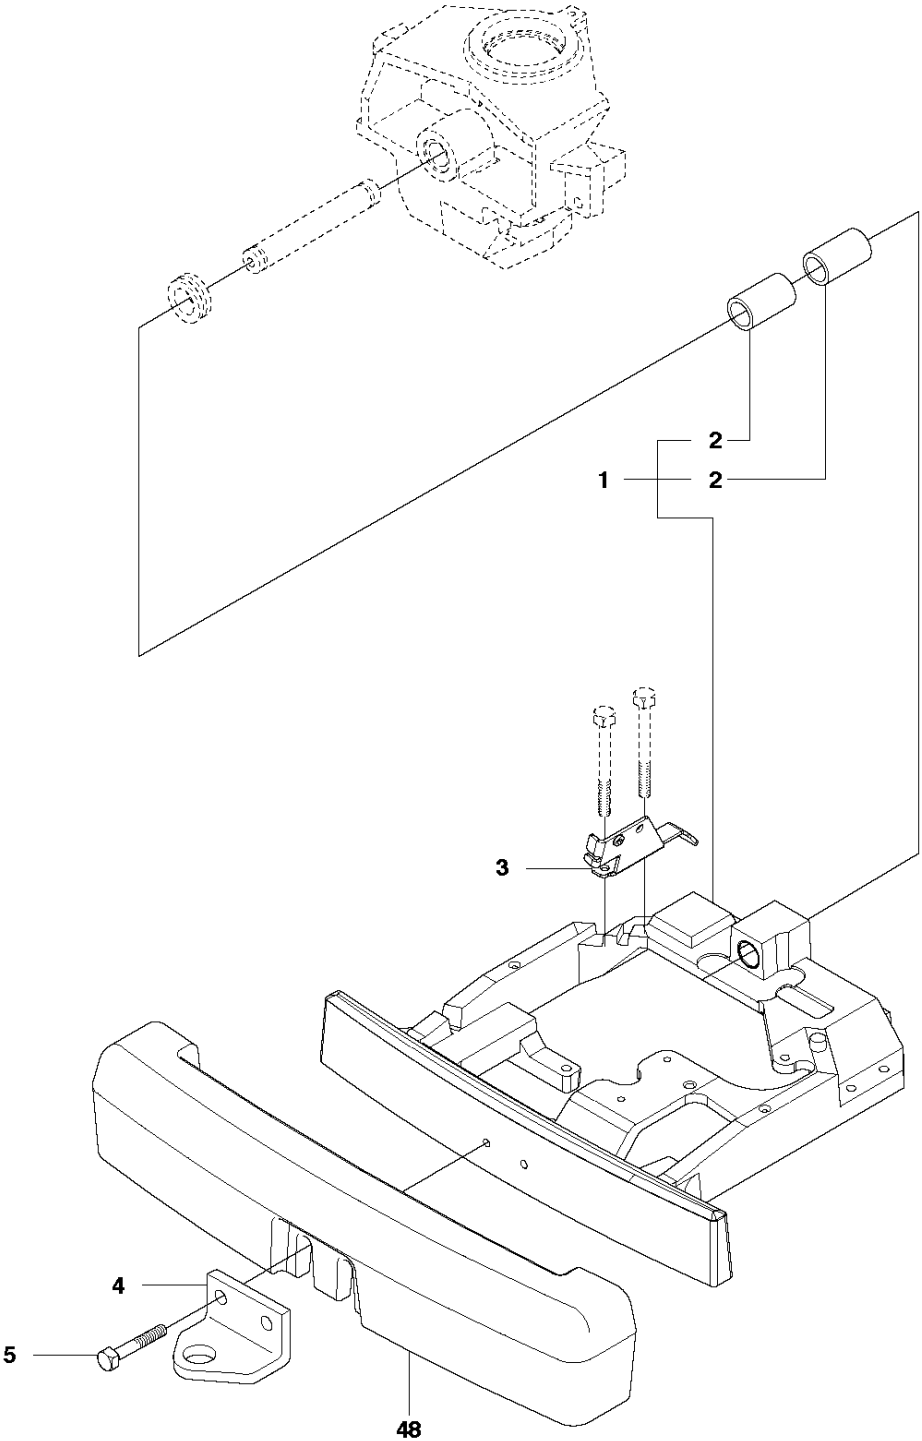

CHASSIS, REAR - 1

CHASSIS REAR

R316 Ts AWD

Ref	Part No	Description	Remark	QTY	KIT
1	582 24 46-01	BRACKET		1	
2	506 98 61-02	GLIDLAGER		2	1
3	544 26 21-01	BRACKET		1	
4	506 88 99-01	HITCH		1	
5	725 24 93-71	SCREW EHHM		2	
5	725 25 00-51	SCREW EHHM	For 966757701, 967152001	1	
48	544 03 96-02	COUNTERWEIGHT	For 966757701, 967152001	1