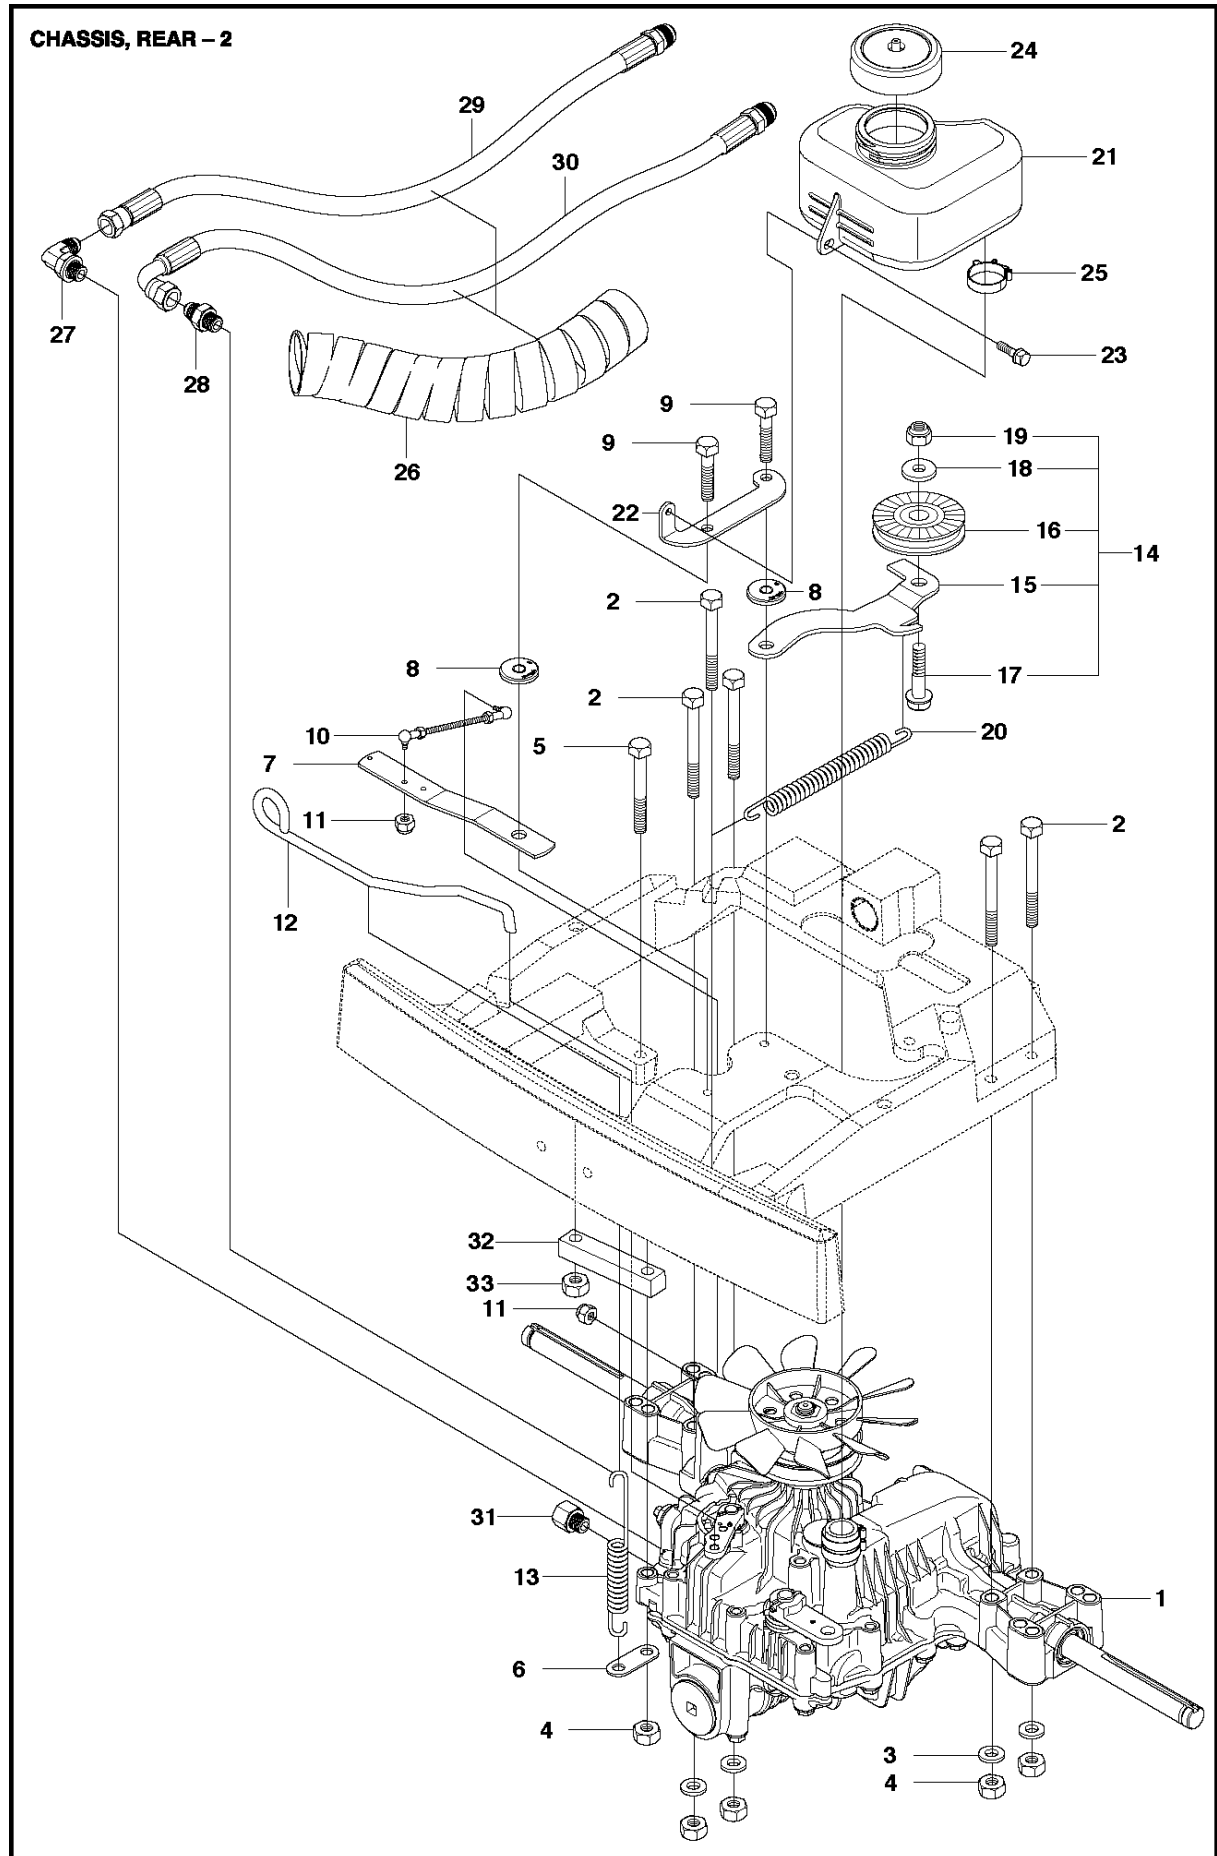

CHASSIS REAR

R316 Ts AWD

Ref	Part No	Description	Remark	QTY	KIT
1	590 71 69-01	TRANSMISSION		1	
2	725 24 67-51	SCREW EHHM	For 967291801	5	
2	725 24 51-71	SCREW EHHM	For 966757701, 967152001	1	
3	734 11 64-01	WASHER		4	
4	731 23 18-01	HEXAGON NUT		5	
5	725 24 62-51	SCREW EHHM	For 967291801	1	
5	725 24 59-51	SCREW EHHM	For 966757701, 967152001	1	
6	506 59 93-01	LINK		1	
7	579 59 68-01	LEVER		1	
8	584 28 86-04	WASHER		2	
9	725 24 51-71	SCREW EHHM		2	
10	506 98 75-01	ADJUSTMENT ROD		1	
11	732 21 14-01	LOCK NUT		2	
12	506 98 82-01	FRIKOPPLINGSSTÅNG		1	
13	506 83 43-01	SPRING		1	
14	506 98 84-01	BELT TENSIONER ASSY		1	
15	588 74 04-01	BELT TENSIONER		1	14
16	506 94 69-01	PULLEY		1	14
17	725 24 55-51	SCREW		1	14
18	734 11 64-41	WASHER		1	14
19	732 21 18-01	LOCK NUT		1	14
20	506 98 86-01	SPRING		1	
21	544 10 01-01	EXPANSION TANK		1	
22	544 12 17-01	BRACKET		1	
23	725 23 64-61	SCREW EHHFT		1	
24	506 67 33-01	TANK CAP ASSY		1	
25	505 13 11-02	HOSE CLAMP	For 967291801	1	
25	544 02 66-03	HOSE GUARD	For 966757701, 967152001	1	
26	544 02 66-03	HOSE GUARD		1	
27	535 43 73-04	PIPE FITTING		1	
28	535 42 68-05	PIPE FITTING		1	
29	535 45 04-02	HYDRAULIC HOSE		1	
30	535 45 03-02	HYDRAULIC HOSE		1	
31	504 56 74-01	PIPE FITTING		1	
32	506 98 72-01	MOMENTFÄSTE	For 966757701, 967152001	1	
33	731 23 18-01	HEXAGON NUT	For 966757701, 967152001	1