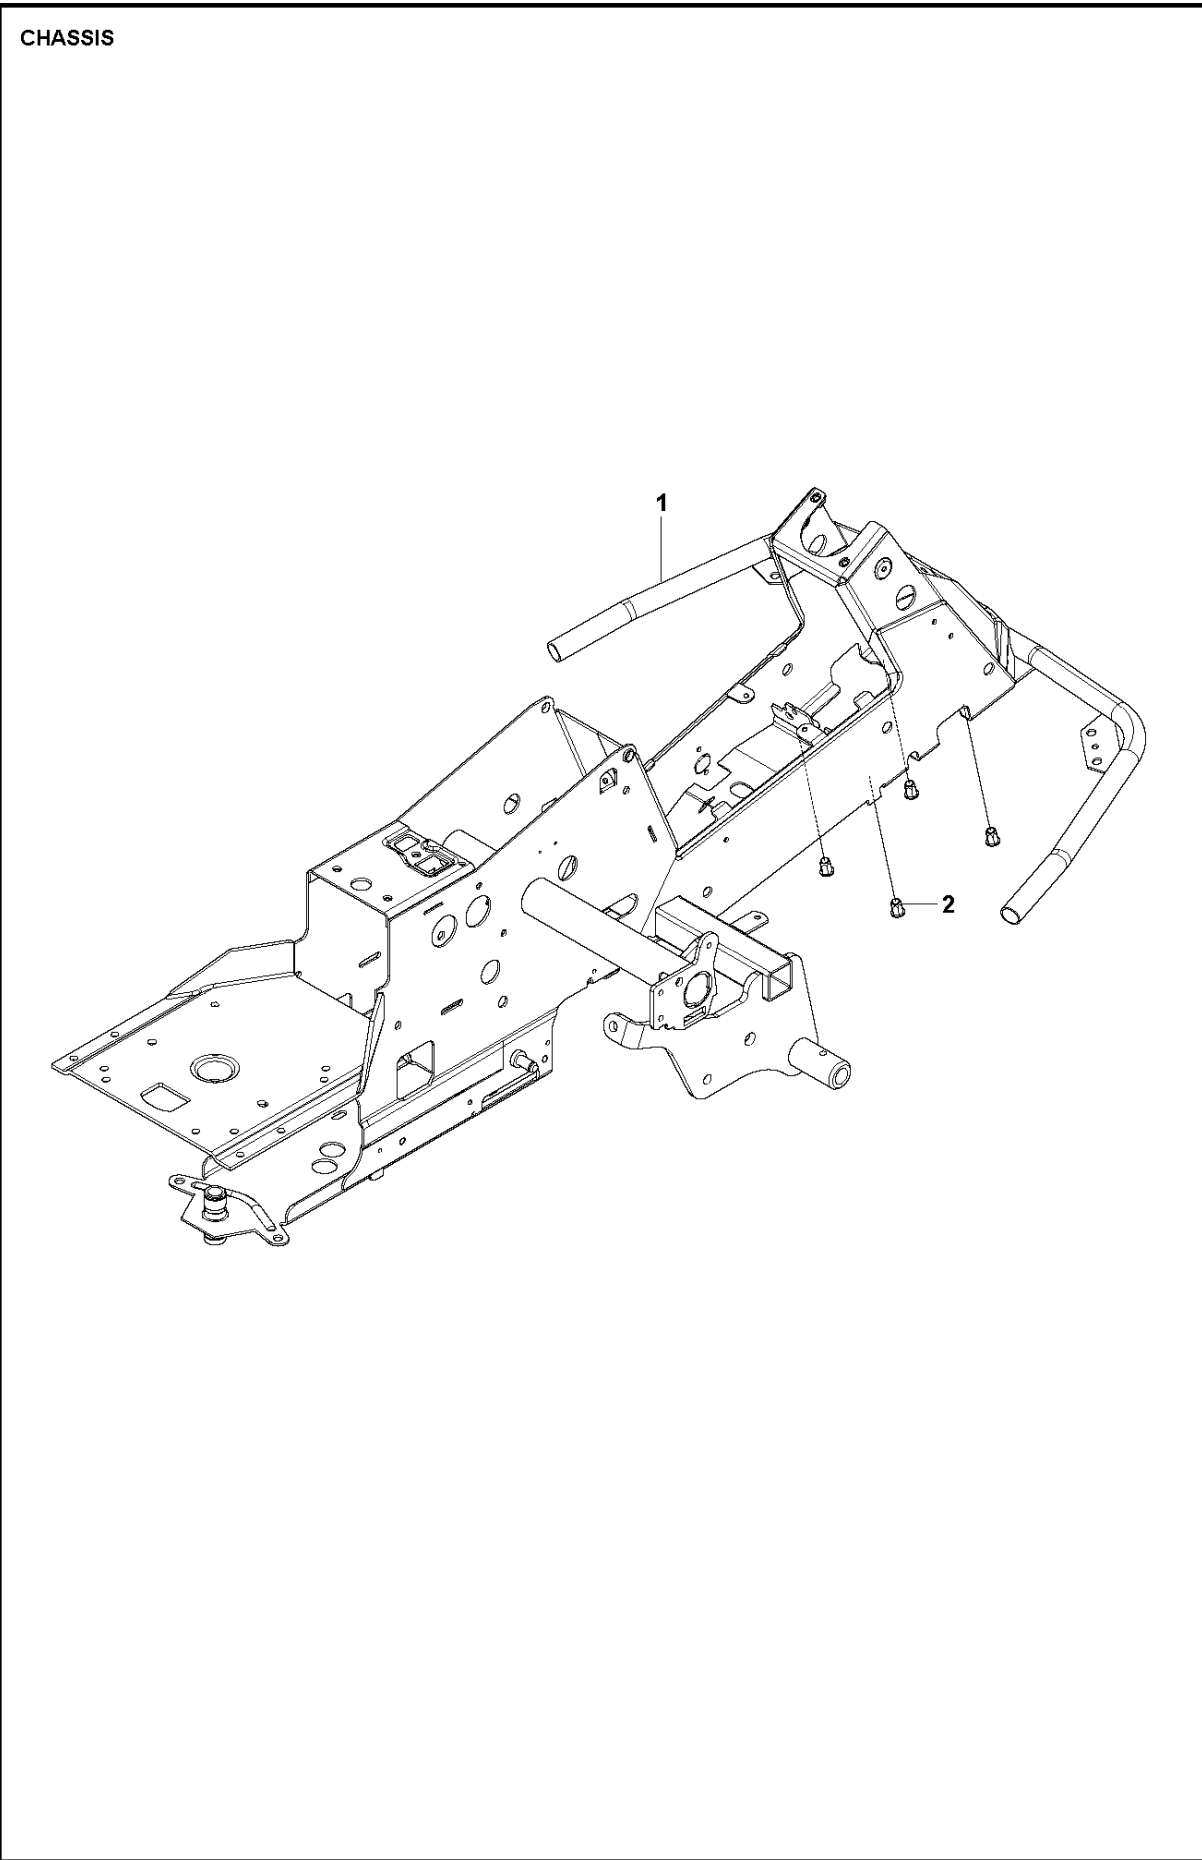

# SPARE PARTS LIST

RIDERS

R316 TX

CHASSIS / FRAME

R316 TX

Ref	Part No	Description	Remark	QTY KIT
1	594 92 14-02	CHASSIS		1
2	506 91 62-01	NUT		4

**CHASSIS, REAR - 1**

CHASSIS REAR

R316 TX

Ref	Part No	Description	Remark	QTY	KIT
1	582 24 46-01	BRACKET		1	
2	506 98 61-02	GLIDLAGER		2	1
3	506 98 77-01	BRACKET		1	
4	506 88 99-01	HITCH		1	
5	725 25 00-51	SCREW EHHM		2	
6	544 03 96-02	COUNTERWEIGHT		1	

## CHASSIS REAR

R316 TX

Ref	Part No	Description	Remark	QTY KIT	
1	506 98 63-01	TRANSMISSION		1	
2	725 24 67-51	SCREW EHHM		5	
3	734 11 64-01	WASHER		4	
4	731 23 18-01	HEXAGON NUT		5	
5	725 24 62-51	SCREW EHHM		1	
6	506 59 93-01	LINK		1	
7	579 59 68-01	LEVER		1	
8	584 28 86-04	WASHER		2	
9	725 24 51-71	SCREW EHHM		2	
10	506 98 75-01	ADJUSTMENT ROD		1	
11	732 21 14-01	LOCK NUT		2	
12	506 98 82-01	FRIKOPPLINGSSTÅNG		1	
13	506 83 43-01	SPRING		1	
14	506 98 84-01	BELT TENSIONER ASSY		1	
15	588 74 04-01	BELT TENSIONER		1	14
16	506 94 69-01	PULLEY		1	14
17	725 24 55-71	SCREW EHHM		1	14
18	734 11 64-41	WASHER		1	14
19	732 21 18-01	LOCK NUT		1	14
20	506 98 86-01	SPRING		1	
21	506 98 88-01	PENDULUM		1	
22	731 23 20-01	HEXAGON NUT		1	
23	506 98 90-01	EXPANSION TANK		1	
24	590 32 47-01	TANK CAP ASSY		1	
25	505 13 11-02	HOSE CLAMP		1	