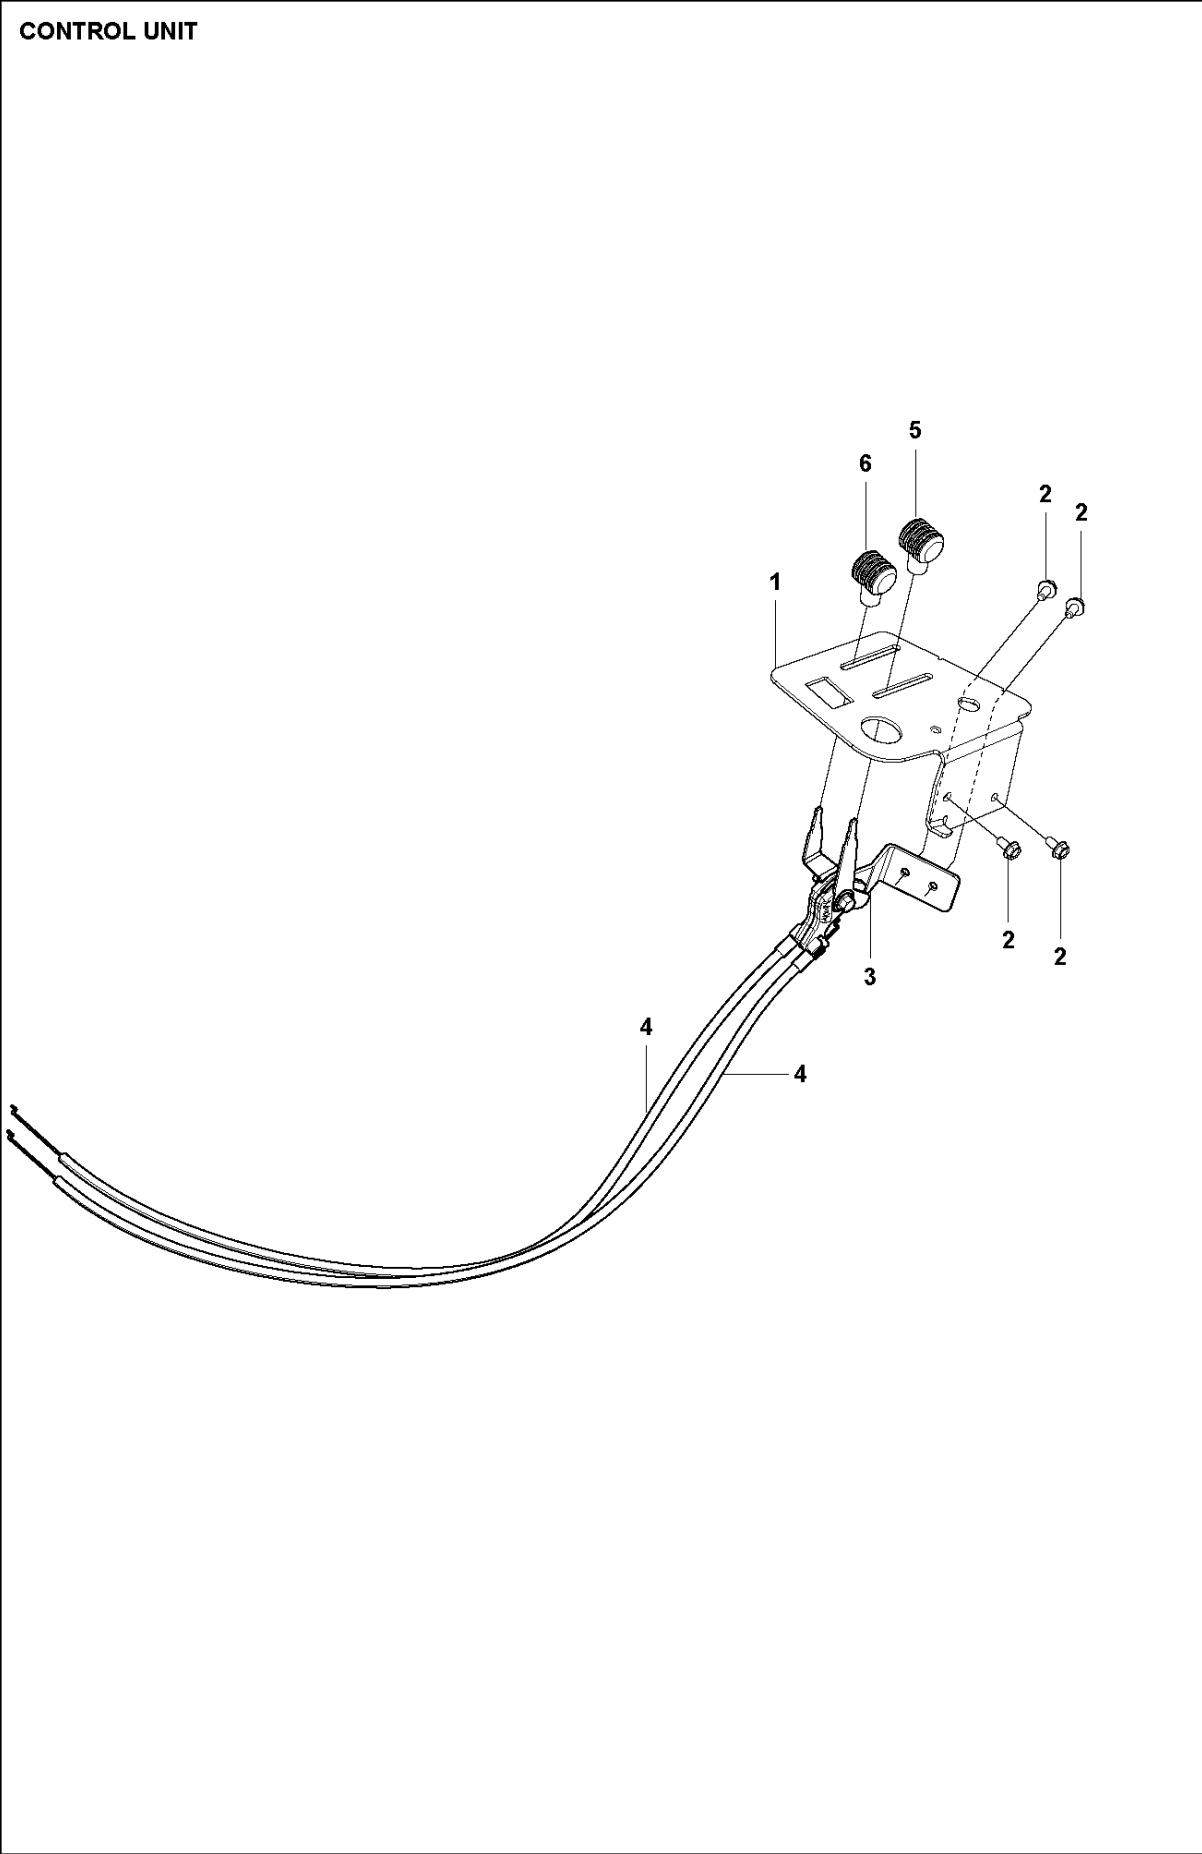

MOWER LIFT / DECK LIFT

R316 TX AWD

Ref	Part No	Description	Remark	QTY KIT
1	590 88 06-01	LIFTING LEVER ASSY		1
2	588 92 69-01	BEARING		1
3	525 40 66-01	PEN		1
4	588 92 71-01	ANVIL		1
5	721 61 83-01	SPLIT PIN		4
6	588 92 70-01	LIFTING ARM		1
7	725 24 97-51	SCREW		1
8	731 23 20-01	HEXAGON NUT		1
9	588 92 74-01	ROD		1
10	588 92 73-01	ANVIL		1
12	588 92 75-01	SPRING		1
13	506 90 56-01	OFFSET PULLEY		2
14	582 87 19-01	SHAFT		1
15	582 87 19-02	SHAFT		1
16	735 31 18-20	E-CLIP		2
17	506 55 46-07	CHAIN		1
18	506 55 47-01	LINKAGE		1
21	544 45 69-01	CONNECTION ROD		1
23	544 37 86-01	LINK		1
24	735 31 14-20	E-CLIP		1
25	544 44 88-01	CONNECTION ROD		1
26	734 11 64-41	WASHER		1
27	544 93 42-01	CHAIN STOP		1
28	506 96 66-01	HAIR PIN COTTER		1

HEIGHT ADJUSTMENT

R316 TX AWD

Ref	Part No	Description	Remark	QTY KIT
1	594 70 13-02	BRACKET		1
2	506 57 01-03	SCREW EHHFM		2
3	577 99 99-01	ADJUSTER		1
4	588 16 41-01	HANDLE		1
5	584 87 13-02	BEARING		2
6	506 90 82-01	HEIGHT ROD		1
7	731 23 18-01	HEXAGON NUT		1
8	734 11 72-01	WASHER		1
9	506 78 46-01	PEN		1
10	732 21 18-01	LOCK NUT		1
11	578 04 07-01	LINK		1
12	584 28 86-04	WASHER		1
13	506 57 01-05	SCREW EHHFM		1
14	523 11 45-01	CONNECTION ROD		1
15	721 61 83-01	SPLIT PIN		2