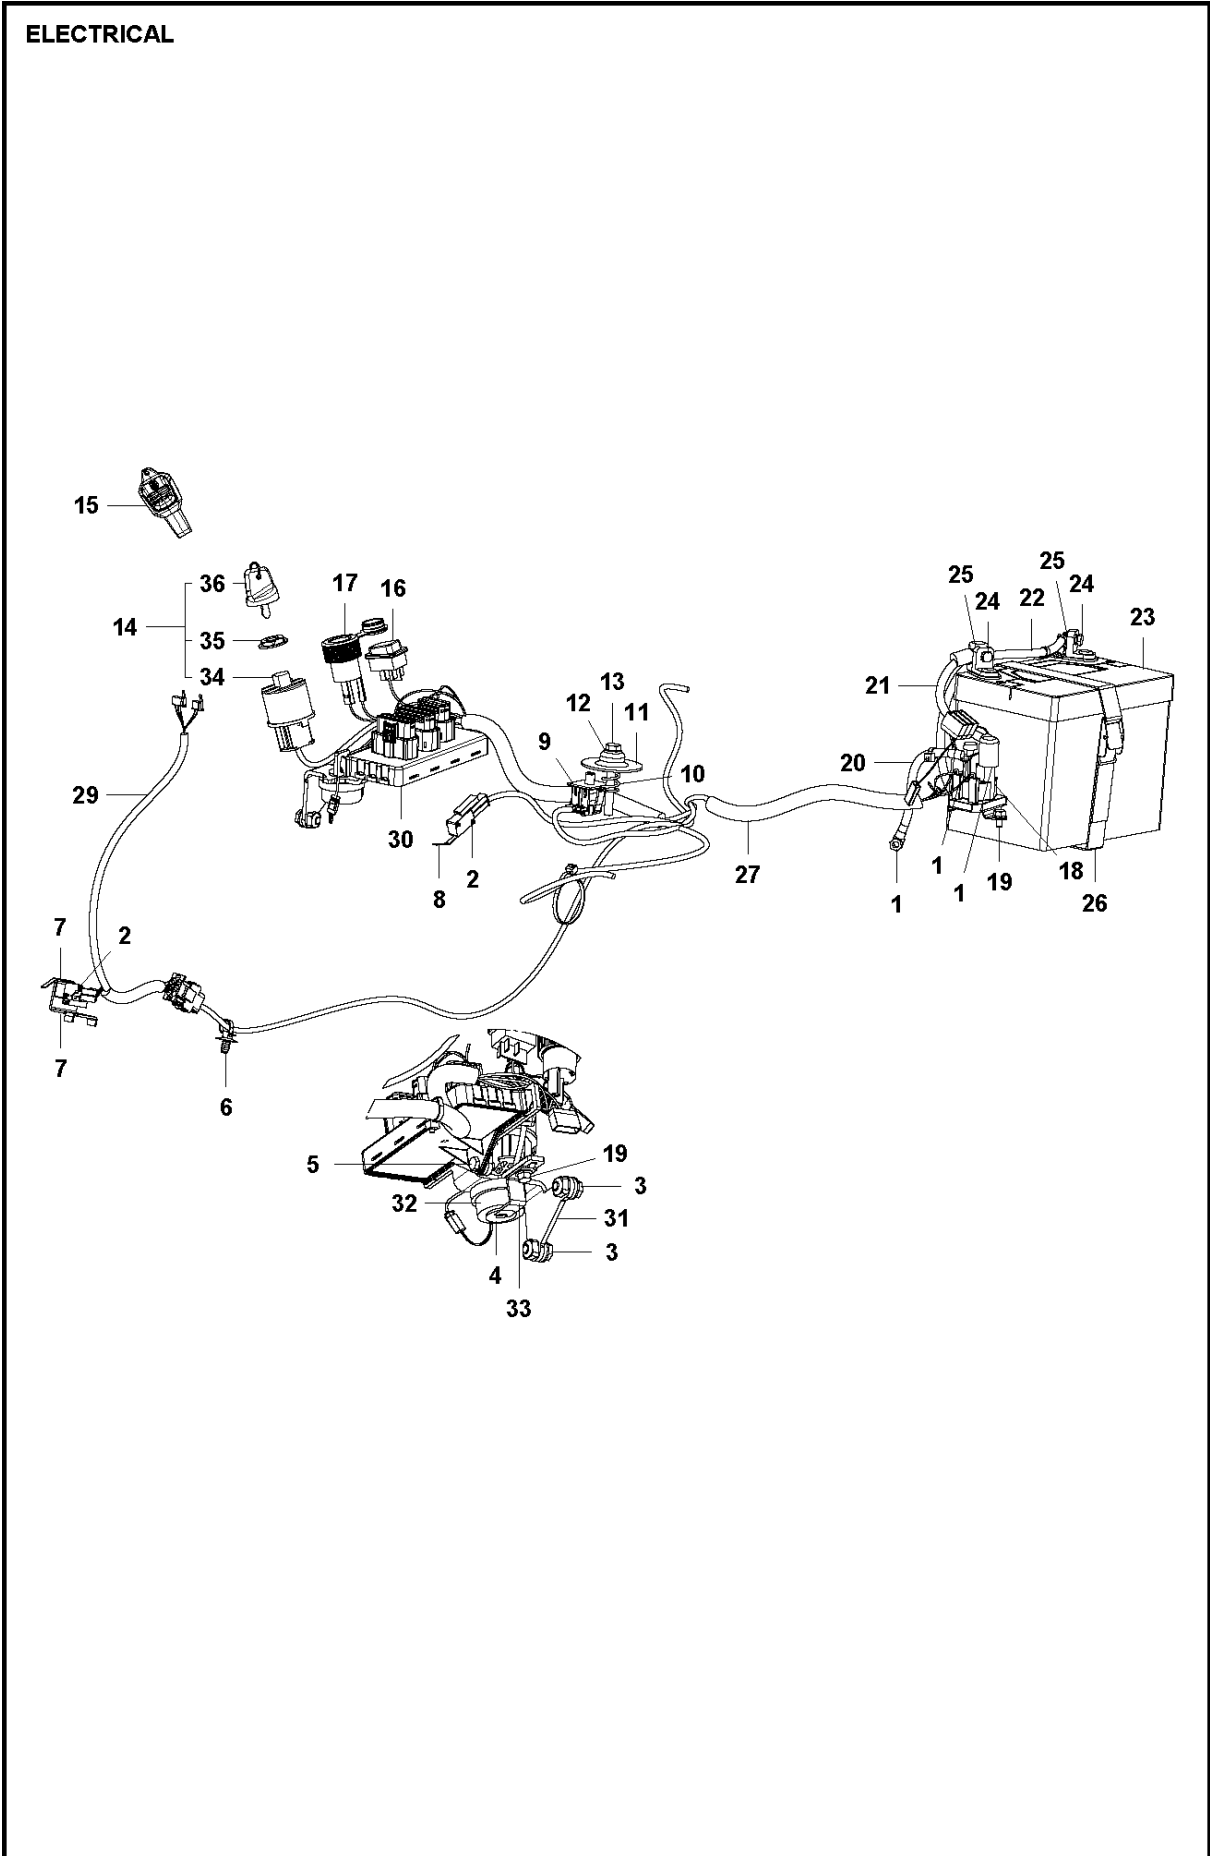

ELECTRICAL

R316 TX AWD

Ref	Part No	Description	Remark	QTY	KIT
1	506 89 98-01	NUT		3	
2	544 44 07-01	RIVET		4	
3	506 57 01-03	SCREW EHHFM		2	
4	734 11 64-41	WASHER		1	
5	725 23 68-61	SCREW EHHFT		1	
6	579 31 74-01	STRAP		1	
7	544 41 57-01	BRACKET		1	
8	574 31 61-01	SWITCH		2	
9	587 64 84-01	SWITCH		1	
10	544 44 12-01	SPRING		1	
11	506 90 97-01	SPRING WASHER		1	
12	734 11 64-01	WASHER		1	
13	725 24 64-51	SCREW EHHM		1	
14	579 43 43-01	IGNITION SWITCH		1	
15	586 37 94-01	LEVER		1	
16	502 65 57-01	SWITCH		1	
17	535 47 48-01	POWER SOCKET		1	
18	544 43 98-01	RELAY		1	
19	725 23 64-61	SCREW EHHFT		2	
20	576 18 39-01	CABLE		1	
21	586 22 39-02	WIRE		1	
22	576 18 38-01	CABLE		1	
23	577 04 16-01	BATTERY		1	
24	522 62 21-01	SCREW EHHM		2	
25	522 62 43-01	NUT		2	
26	506 83 68-02	BELT		1	
27	594 01 77-02	WIRING ASSY		1	
29	593 18 11-01	WIRING ASSY		1	
30	590 56 80-02	CONTROL UNIT		1	
31	593 82 06-01	BRACKET		1	
32	501 18 21-01	BUZZER		1	
33	589 41 17-01	BRACKET		1	
34	578 26 17-01	IGNITION SWITCH		1	14
35	544 44 23-01	NUT		1	14
36	544 44 24-01	IGNITION KEY		1	14