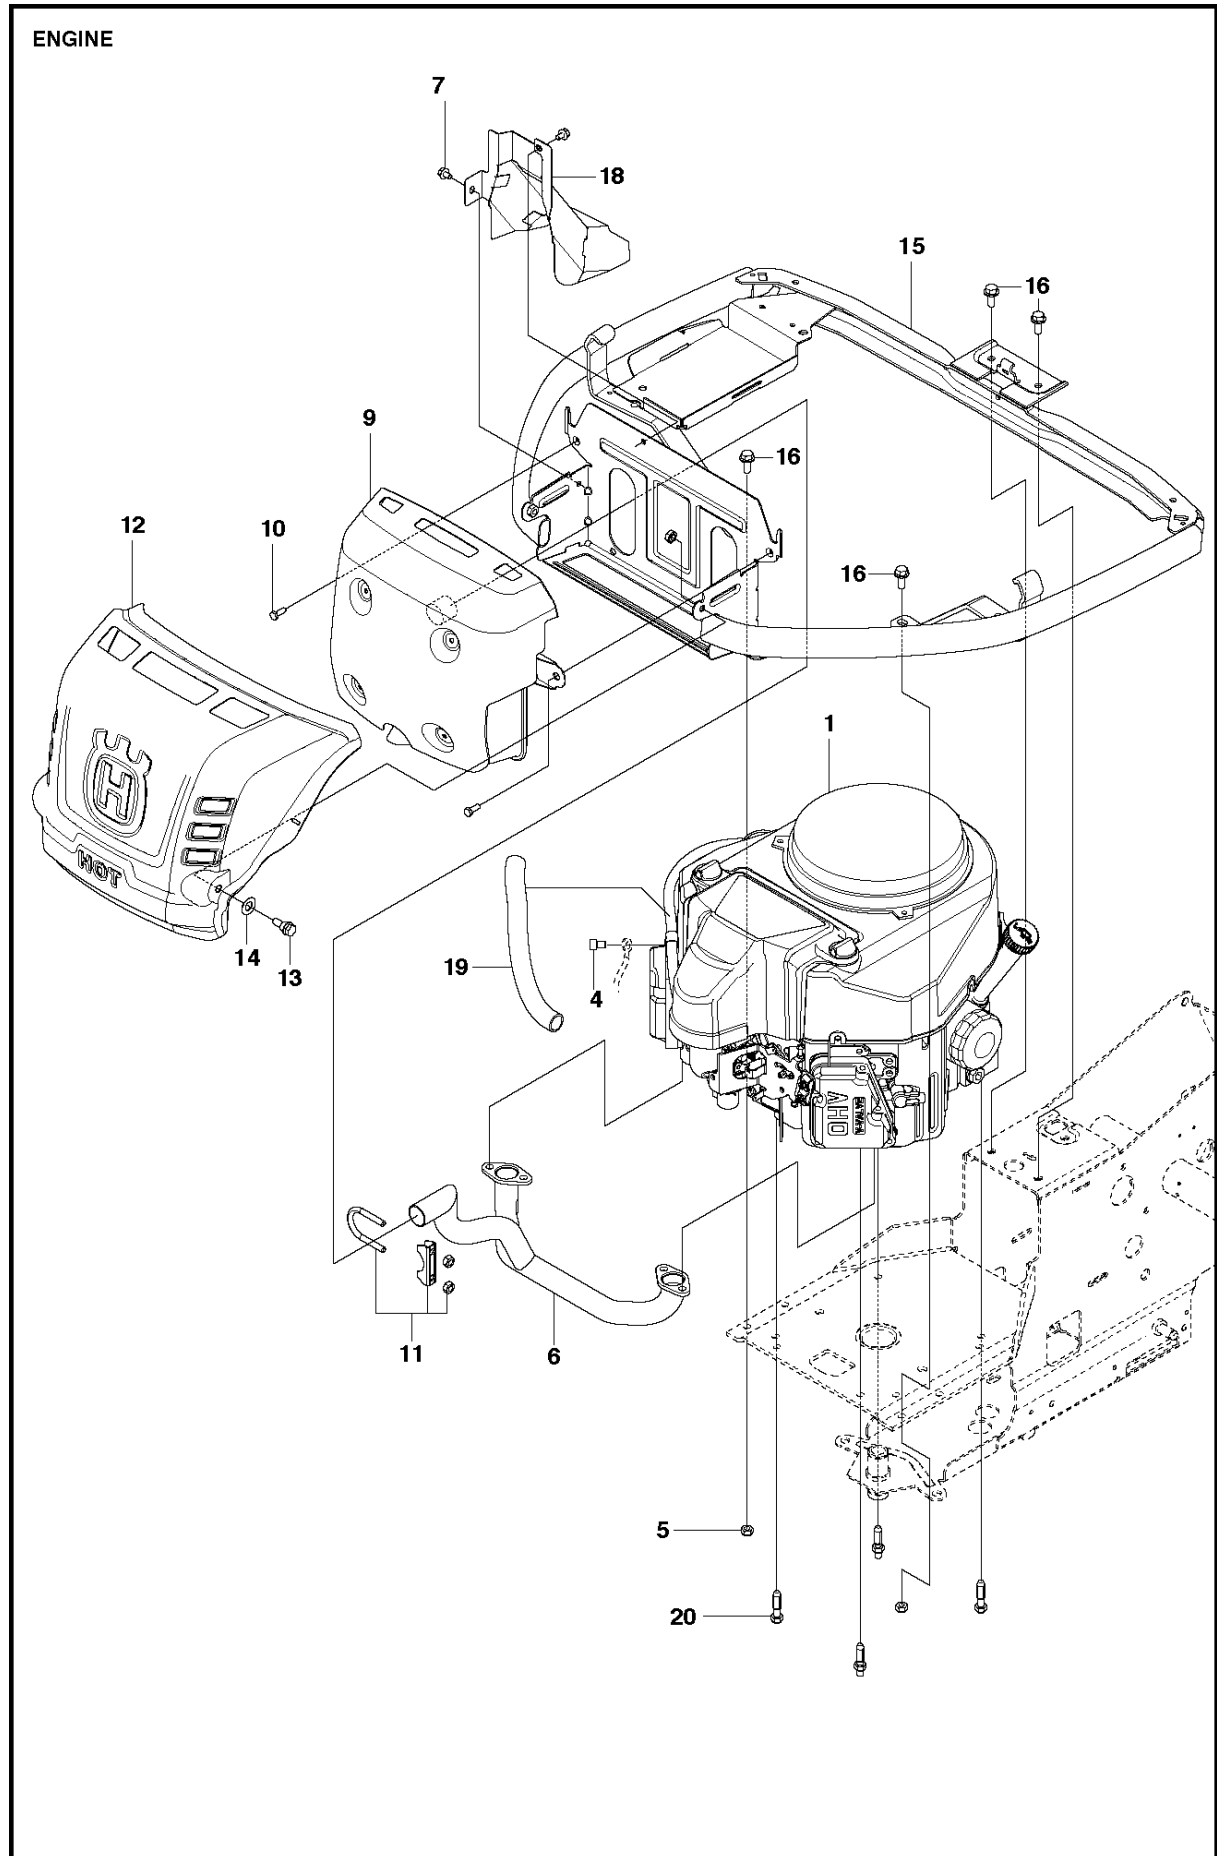

ENGINE

R316 TX AWD

Ref	Part No	Description	Remark	QTY KIT
1	577 82 39-02	ENGINE		1
4	725 54 47-01	SCREW IHSCM		1
5	732 21 18-01	LOCK NUT		6
6	578 11 88-01	MANIFOLD		1
7	535 47 52-12	SCREW EHHFM		2
9	577 81 36-01	MUFFLER		1
10	725 23 64-61	SCREW EHHFT		4
11	501 15 22-01	CLAMP ASSY		1
12	577 81 85-02	HEAT SHIELD		1
13	506 59 74-01	SCREW EHHFM		2
14	506 83 94-01	SPRING WASHER		2
15	577 84 91-04	ENGINE FRAME		1
16	506 57 01-04	SCREW EHHFM		4
18	579 31 49-01	HEAT DEFLECTOR		1
19	579 39 64-01	HOSE GUARD		1
20	578 20 75-01	STUD SCREW		4