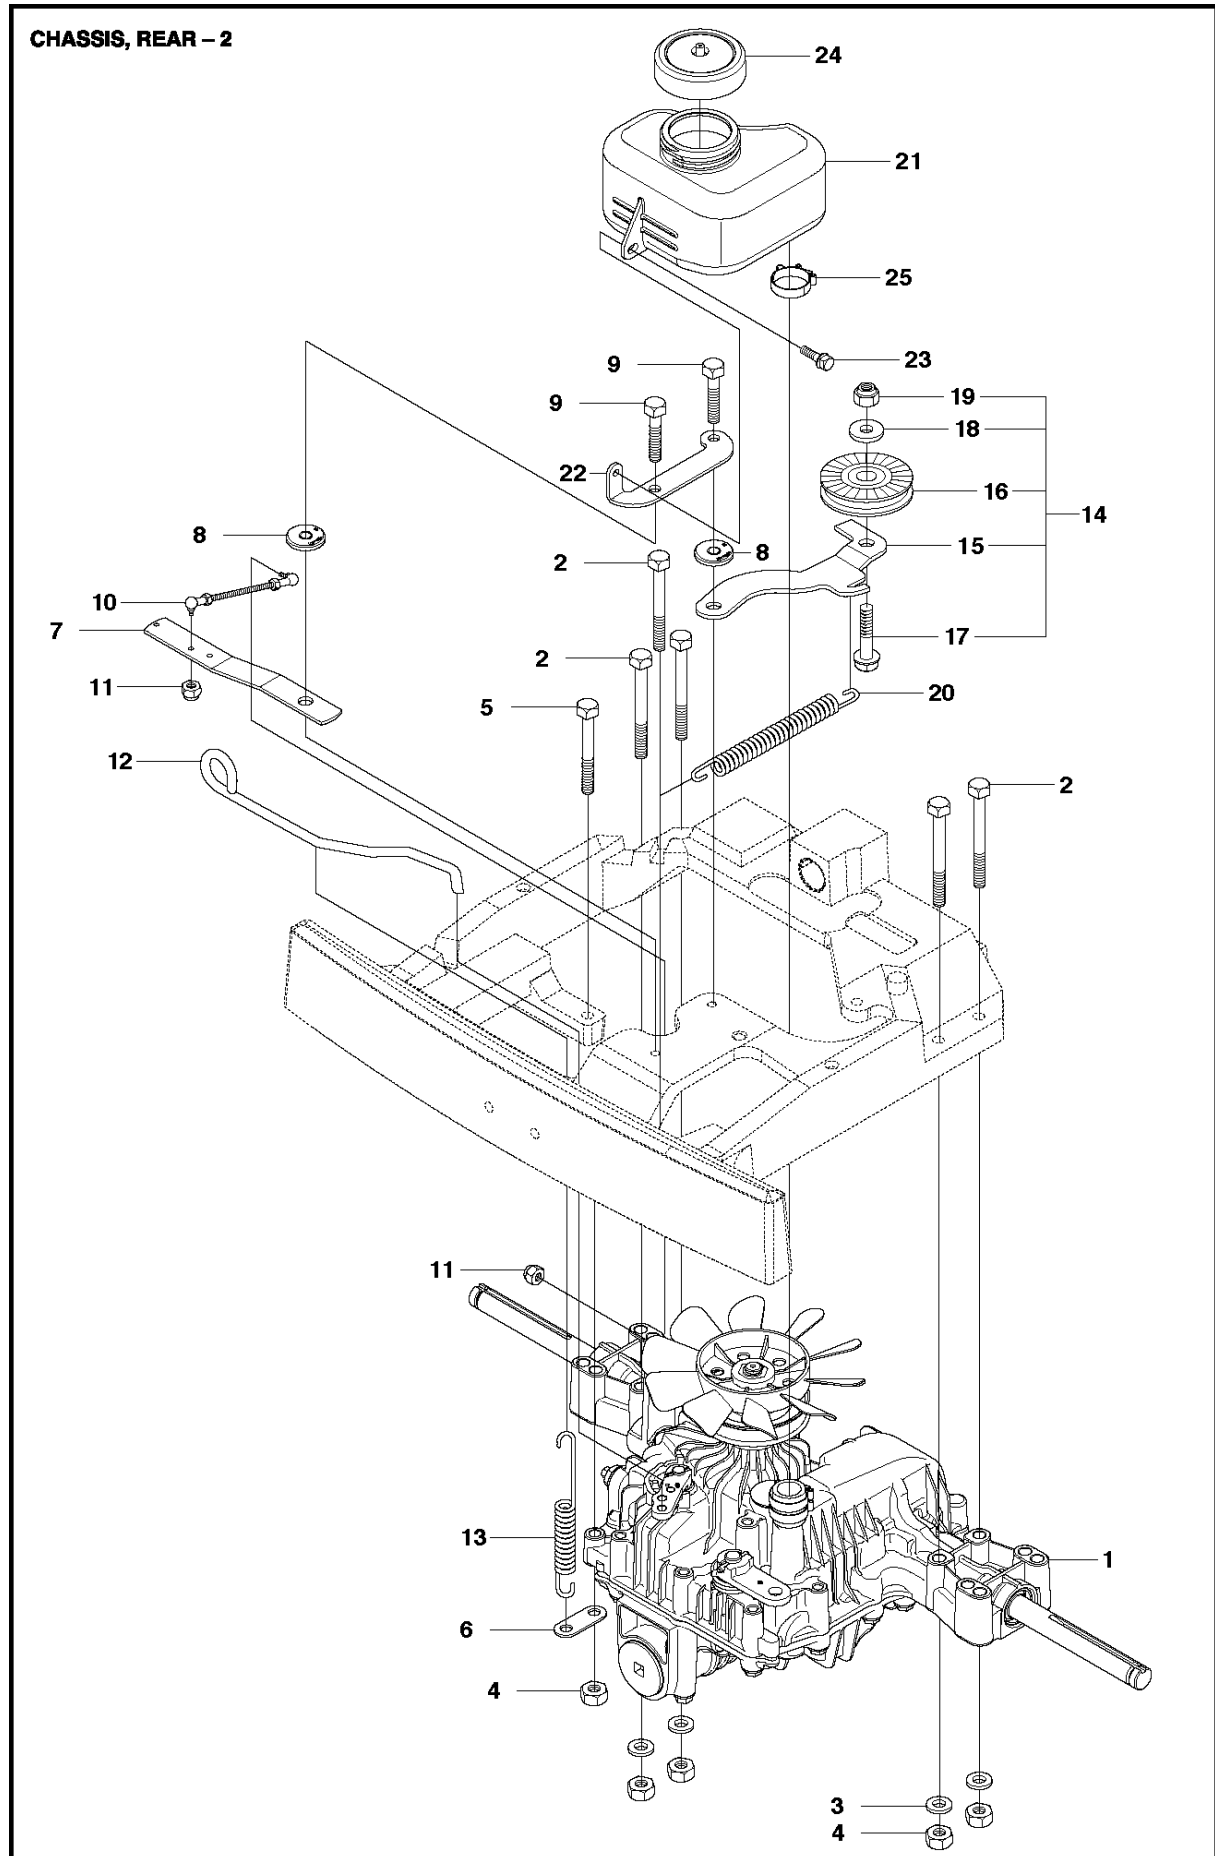

R316 TX AWD

Ref	Part No	Description	Remark	QTY	KIT
1	582 24 46-01	BRACKET		1	
2	506 98 61-02	GLIDLAGER		2	1
3	544 26 21-01	BRACKET		1	
4	506 88 99-01	HITCH		1	
5	725 24 93-71	SCREW EHHM		2	

CHASSIS REAR

R316 TX AWD

Ref	Part No	Description	Remark	QTY	KIT
1	590 71 68-01	TRANSMISSION		1	
2	725 24 67-51	SCREW EHHM		5	
3	734 11 64-01	WASHER		4	
4	731 23 18-01	HEXAGON NUT		5	
5	725 24 62-51	SCREW EHHM		1	
6	506 59 93-01	LINK		1	
7	579 59 68-01	LEVER		1	
8	584 28 86-04	WASHER		2	
9	725 24 51-71	SCREW EHHM		2	
10	506 98 75-01	ADJUSTMENT ROD		1	
11	732 21 14-01	LOCK NUT		2	
12	506 98 82-01	FRIKOPPLINGSSTÅNG		1	
13	506 83 43-01	SPRING		1	
14	506 98 84-01	BELT TENSIONER ASSY		1	
15	588 74 04-01	BELT TENSIONER		1	14
16	506 94 69-01	PULLEY		1	14
17	725 24 55-71	SCREW EHHM		1	14
18	734 11 64-41	WASHER		1	14
19	732 21 18-01	LOCK NUT		1	14
20	506 98 86-01	SPRING		1	
21	544 10 01-01	EXPANSION TANK		1	
22	544 12 17-01	BRACKET		1	
23	725 23 64-61	SCREW EHHFT		1	
24	506 67 33-01	TANK CAP ASSY		1	
25	505 13 11-02	HOSE CLAMP		1	

K574

TRANSMISSION

R316 TX AWD

Ref	Part No	Description	Remark	QTY	KIT
1	590 71 68-01	TRANSMISSION		1	
2	506 98 65-01	SPRING WASHER		1	
3	506 98 66-01	DISTANCE		2	
4	502 45 19-01	PULLEY		1	
5	506 98 68-01	FAN		1	
6	735 31 15-00	CIRCLIP		1	
7	502 45 16-01	TUBE		1	
8	506 98 70-01	HOSE CLAMP		2	
9	535 40 28-07	CLIP		1	1
10	535 40 28-32	PLUG		1	1
11	535 40 28-29	MAGNET		1	1
12	502 45 20-01	MAGNET HOLDER		1	1
13	535 40 28-37	SEALING		2	1
14	502 45 32-01	CONTROL LEVER		1	1
15	535 40 28-09	PIN RETAINING SCREW		1	1
16	535 40 28-17	LEVER		1	1
17	535 40 28-16	PIN RETAINING SCREW		1	1
18	535 40 28-33	PIN RETAINING SCREW		1	1
19	535 40 28-38	LEVER		1	1
20	535 40 28-39	RETURN SPRING		1	1
21	535 40 28-40	PIN RETAINING SCREW		1	1
22	535 40 28-41	PIN RETAINING SCREW		1	1
50	574 51 51-01	KIT		1	
51	574 51 52-01	O-RING		1	50
52	535 40 28-19	FILTER		1	