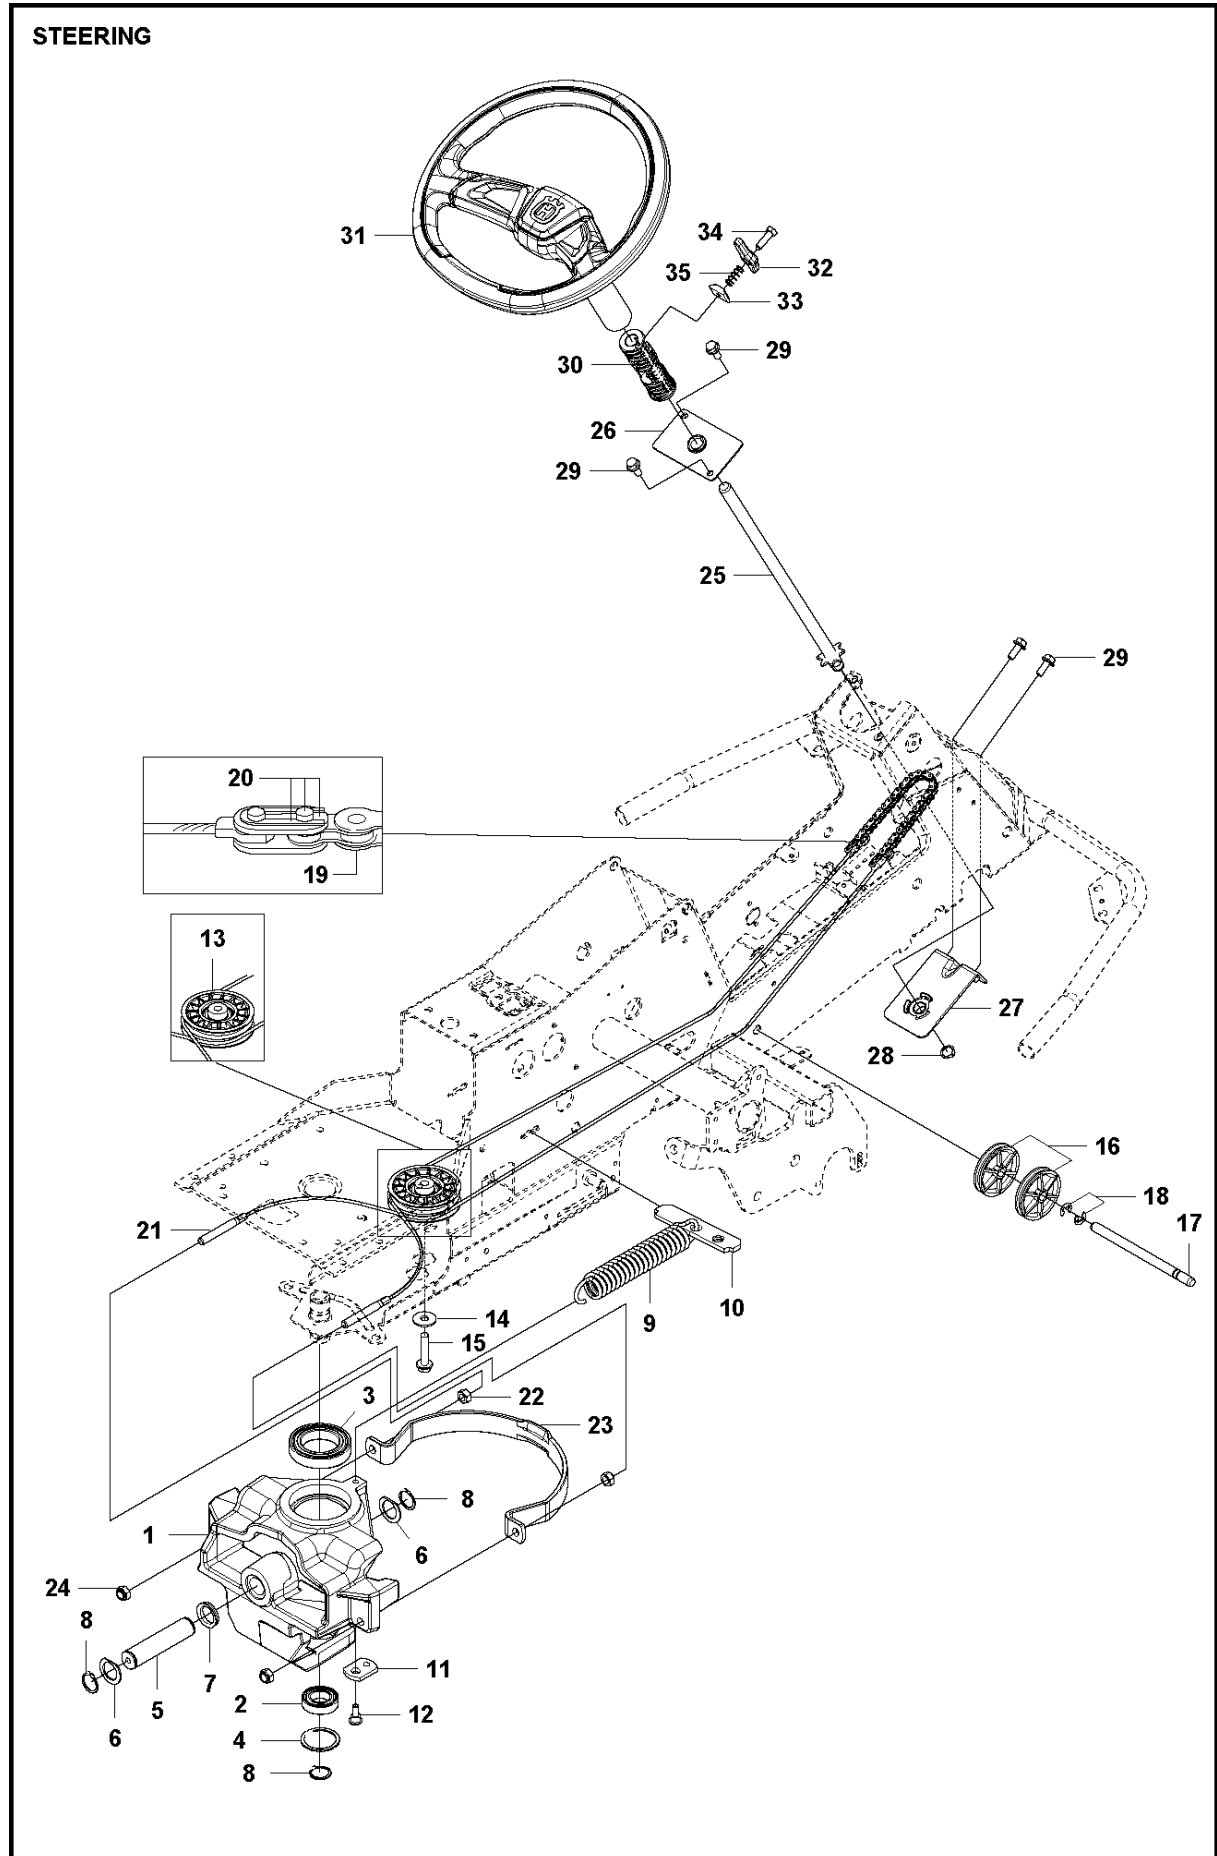

STEERING

R316 TX AWD

Ref	Part No	Description	Remark	QTY KIT
1	577 65 93-01	SPINDLE		1
2	738 21 05-04	BALL BEARING		1
3	738 21 10-04	BALL BEARING		1
4	735 31 40-10	CIRCLIP		1
5	506 98 59-01	SWING AXLE		1
6	506 77 34-01	WASHER		2
7	740 68 14-21	V-RING		1
8	735 31 26-00	CIRCLIP		3
9	506 67 19-01	SPRING		1
10	590 73 54-01	SPRING RETAINER		1
11	506 67 08-01	LINK		1
12	506 59 74-01	SCREW EHHFM		1
13	576 49 25-01	PULLEY		1
14	734 11 74-41	WASHER		1
15	506 67 54-03	SCREW EHHFM		1
16	506 52 24-01	STARTER PULLEY		2
17	506 53 94-04	SHAFT		1
18	735 31 14-20	E-CLIP		2
19	506 55 46-01	CHAIN		1
20	506 55 47-01	LINKAGE		2
21	501 60 48-04	CABLE ASSY		2
22	731 23 20-01	HEXAGON NUT		2
23	544 42 73-01	WIRE GUIDE		1
24	732 21 20-51	NUT		2
25	593 94 99-01	STEERING ROD		1
26	584 15 56-01	BRACKET		1
27	583 89 97-01	BRACKET		1
28	735 31 17-00	CIRCLIP		1
29	506 57 01-04	SCREW EHHFM		4
30	587 08 09-01	DRIVER		1
31	593 16 61-06	STEERING WHEEL		1
32	593 14 95-01	HANDLE		1
33	593 60 52-01	FIXING PLATE		1
34	593 14 94-01	PIN		1
35	593 86 88-01	SPRING		1