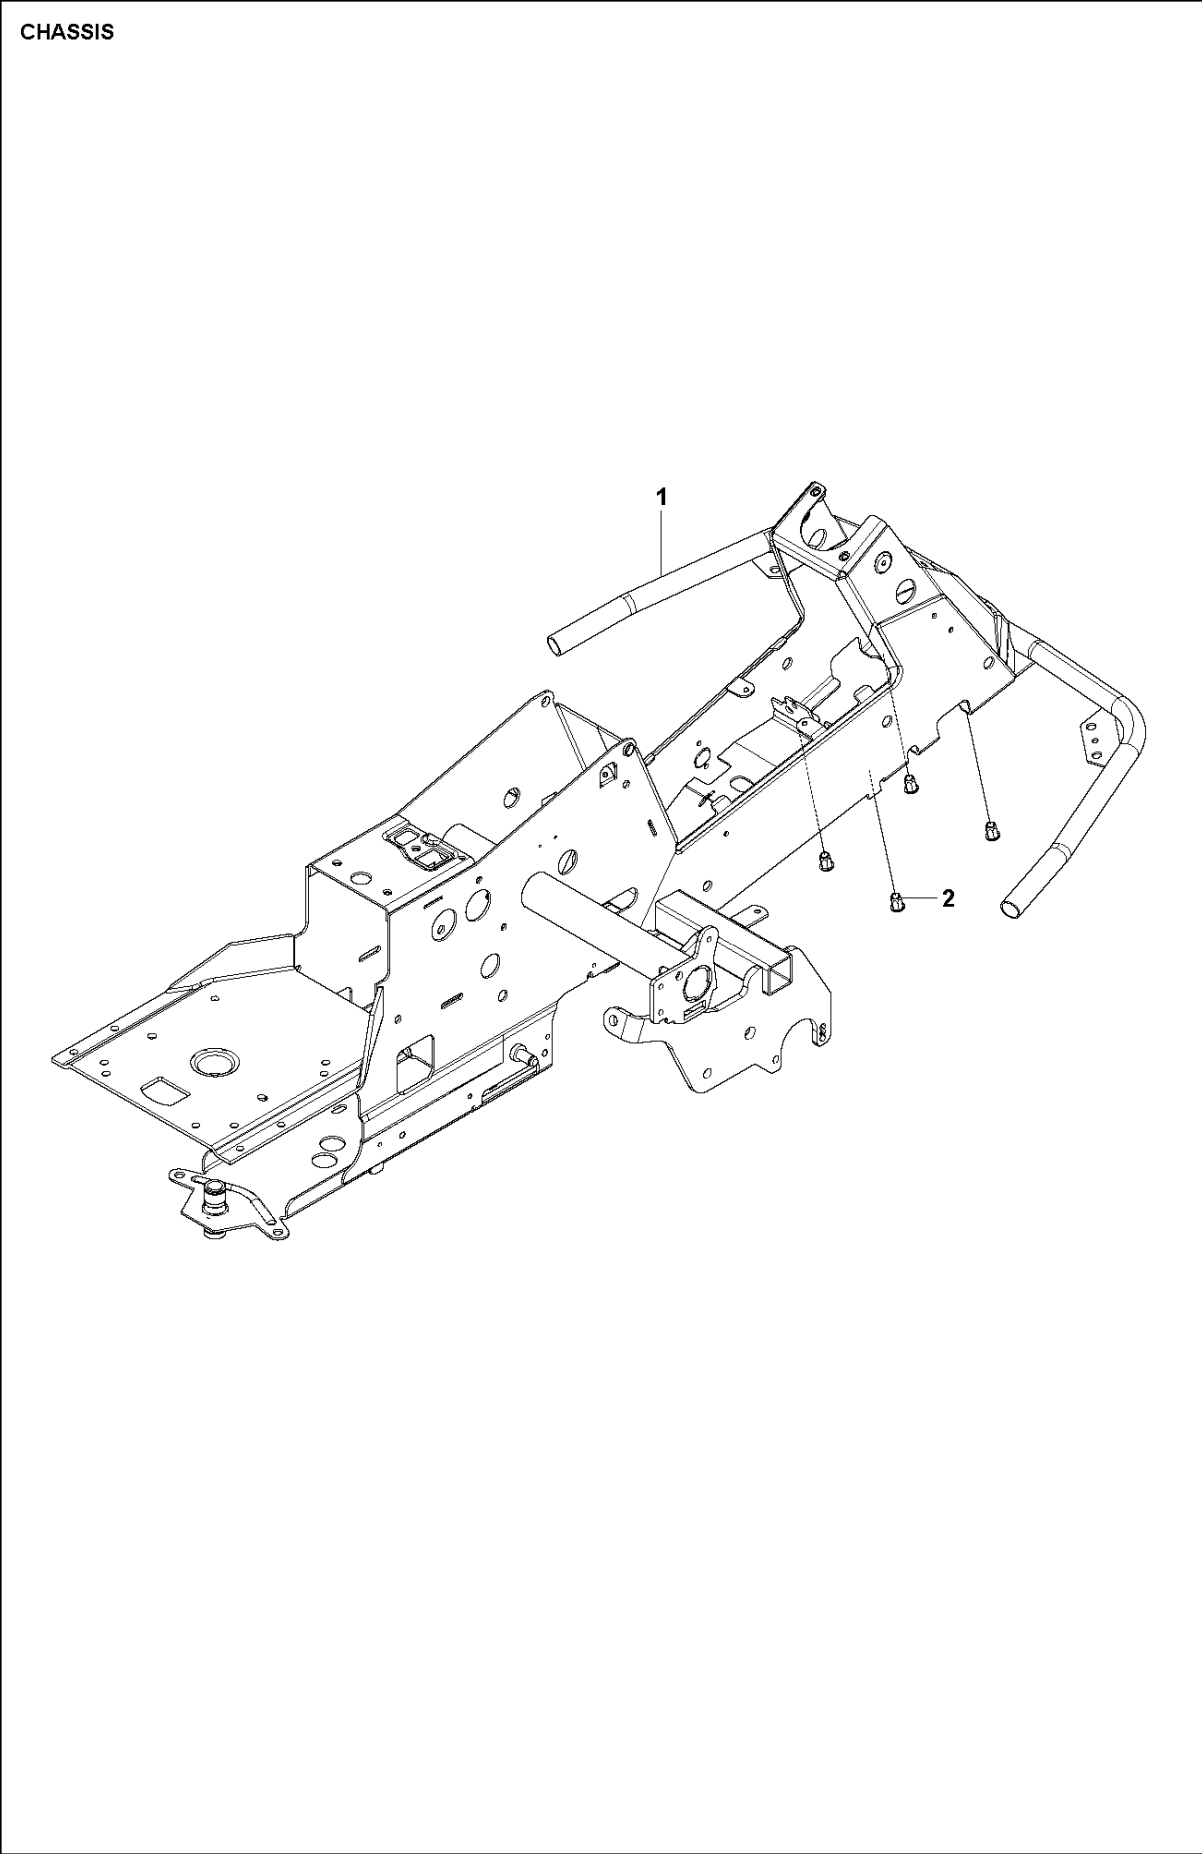

SPARE PARTS LIST

RIDERS

R316 TX AWD

CHASSIS / FRAME

R316 TX AWD

Ref	Part No	Description	Remark	QTY KIT
1	594 70 07-02	CHASSIS		1
2	506 91 62-01	NUT		4

CHASSIS, REAR - 1

CHASSIS REAR

R316 TX AWD

Ref	Part No	Description	Remark	QTY	KIT
1	582 24 46-01	BRACKET		1	
2	506 98 61-02	GLIDLAGER		2	1
3	544 26 21-01	BRACKET		1	
4	506 88 99-01	HITCH		1	
5	725 24 93-71	SCREW EHHM		2	

CHASSIS REAR

R316 TX AWD

Ref	Part No	Description	Remark	QTY	KIT
1	590 71 68-01	TRANSMISSION		1	
2	725 24 67-51	SCREW EHHM		5	
3	734 11 64-01	WASHER		4	
4	731 23 18-01	HEXAGON NUT		5	
5	725 24 62-51	SCREW EHHM		1	
6	506 59 93-01	LINK		1	
7	579 59 68-01	LEVER		1	
8	584 28 86-04	WASHER		2	
9	725 24 51-71	SCREW EHHM		2	
10	506 98 75-01	ADJUSTMENT ROD		1	
11	732 21 14-01	LOCK NUT		2	
12	506 98 82-01	FRIKOPPLINGSSTÅNG		1	
13	506 83 43-01	SPRING		1	
14	506 98 84-01	BELT TENSIONER ASSY		1	
15	588 74 04-01	BELT TENSIONER		1	14
16	506 94 69-01	PULLEY		1	14
17	725 24 55-71	SCREW EHHM		1	14
18	734 11 64-41	WASHER		1	14
19	732 21 18-01	LOCK NUT		1	14
20	506 98 86-01	SPRING		1	
21	544 10 01-01	EXPANSION TANK		1	
22	544 12 17-01	BRACKET		1	
23	725 23 64-61	SCREW EHHFT		1	
24	506 67 33-01	TANK CAP ASSY		1	
25	505 13 11-02	HOSE CLAMP		1	