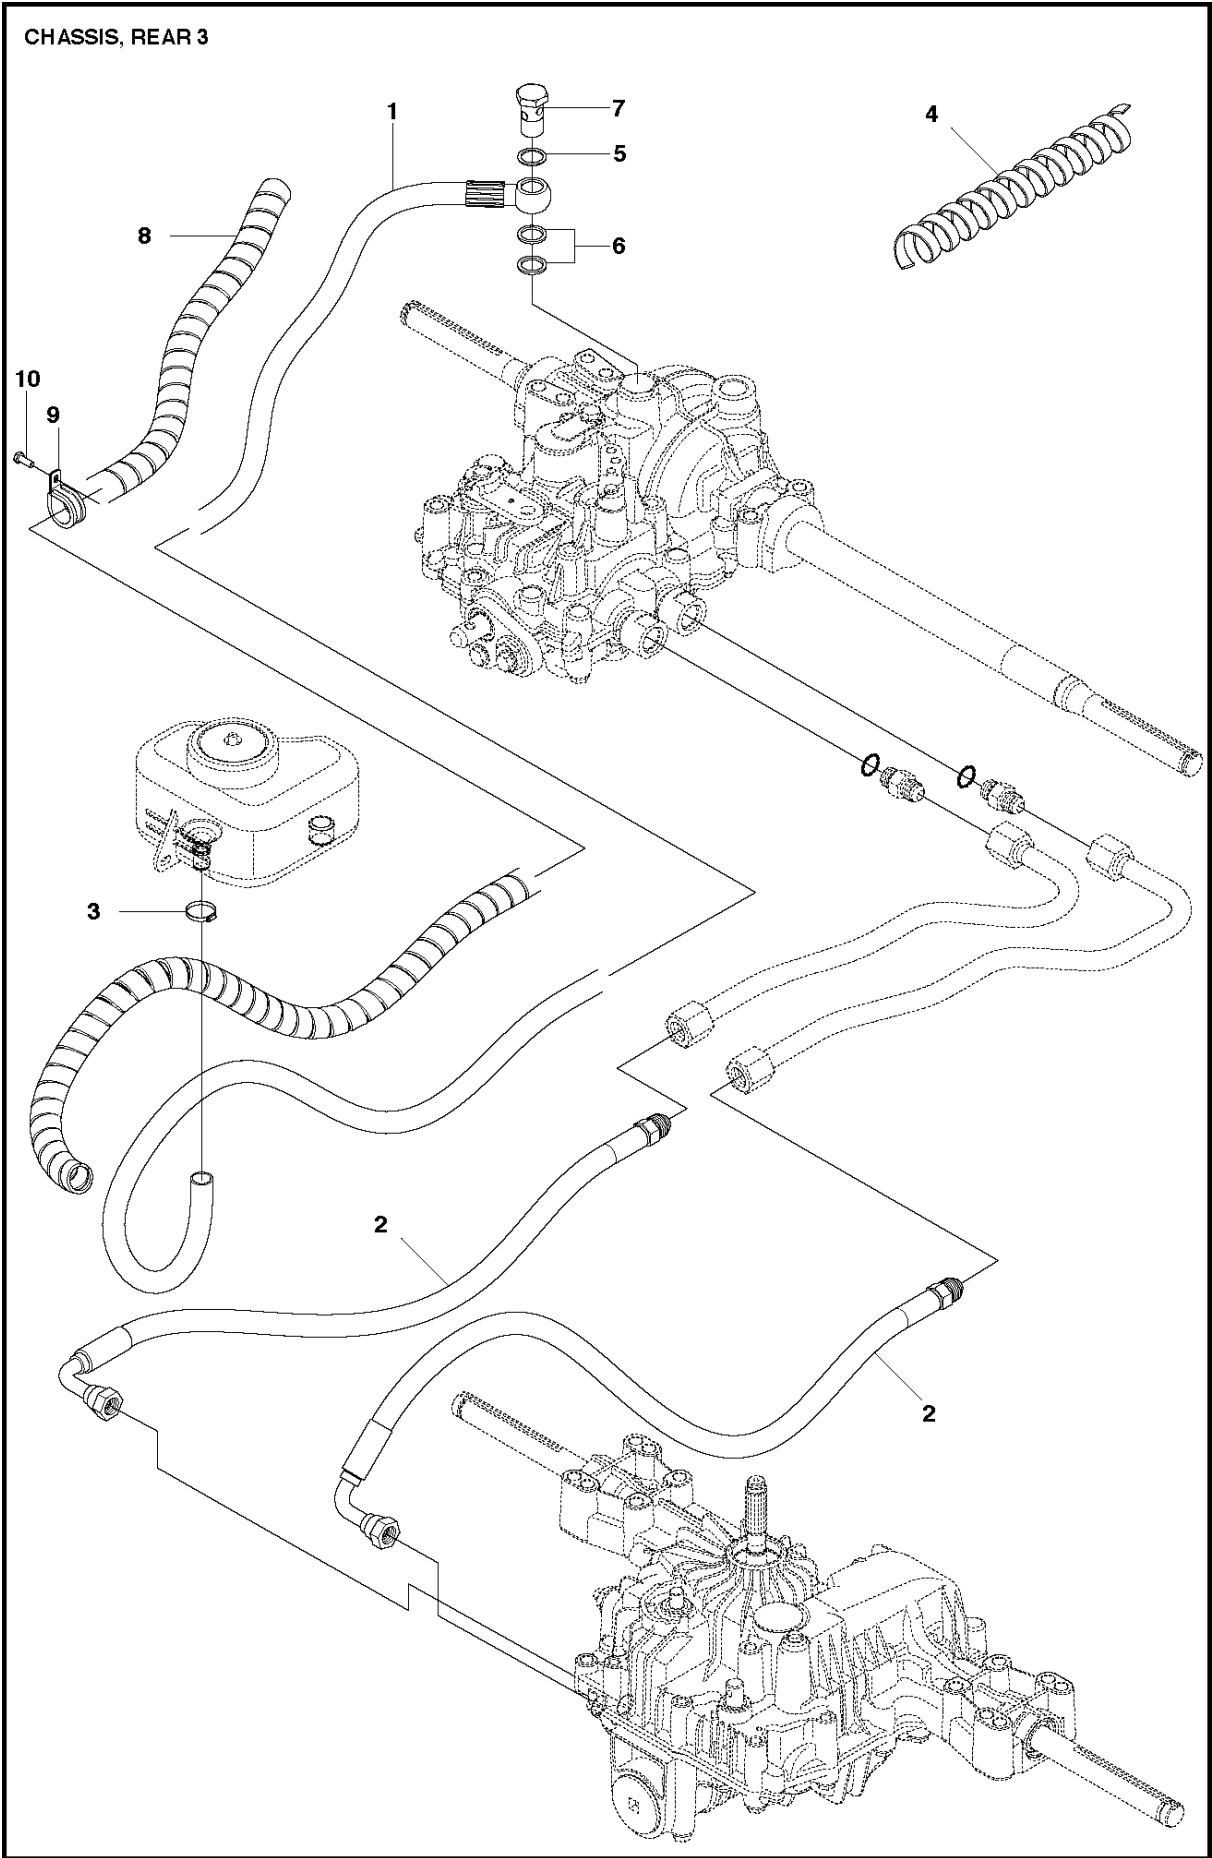

R316 TX AWD

Ref	Part No	Description	Remark	QTY	KIT
1	582 24 46-01	BRACKET		1	
2	506 98 61-02	GLIDLAGER		2	1
3	544 26 21-01	BRACKET		1	
4	506 88 99-01	HITCH		1	
5	725 24 93-71	SCREW EHHM		2	

CHASSIS REAR

R316 TX AWD

Ref	Part No	Description	Remark	QTY	KIT
1	590 71 68-01	TRANSMISSION		1	
2	725 24 67-51	SCREW EHHM		5	
3	734 11 64-01	WASHER		4	
4	731 23 18-01	HEXAGON NUT		5	
5	725 24 62-51	SCREW EHHM		1	
6	506 59 93-01	LINK		1	
7	579 59 68-01	LEVER		1	
8	584 28 86-04	WASHER		2	
9	725 24 51-71	SCREW EHHM		2	
10	506 98 75-01	ADJUSTMENT ROD		1	
11	732 21 14-01	LOCK NUT		2	
12	506 98 82-01	FRIKOPPLINGSSTÅNG		1	
13	506 83 43-01	SPRING		1	
14	506 98 84-01	BELT TENSIONER ASSY		1	
15	588 74 04-01	BELT TENSIONER		1	14
16	506 94 69-01	PULLEY		1	14
17	725 24 55-71	SCREW EHHM		1	14
18	734 11 64-41	WASHER		1	14
19	732 21 18-01	LOCK NUT		1	14
20	506 98 86-01	SPRING		1	
21	544 10 01-01	EXPANSION TANK		1	
22	544 12 17-01	BRACKET		1	
23	725 23 64-61	SCREW EHHFT		1	
24	506 67 33-01	TANK CAP ASSY		1	
25	505 13 11-02	HOSE CLAMP		1	

K574

TRANSMISSION

R316 TX AWD

Ref	Part No	Description	Remark	QTY	KIT
1	590 71 68-01	TRANSMISSION		1	
2	506 98 65-01	SPRING WASHER		1	
3	506 98 66-01	DISTANCE		2	
4	502 45 19-01	PULLEY		1	
5	506 98 68-01	FAN		1	
6	735 31 15-00	CIRCLIP		1	
7	502 45 16-01	TUBE		1	
8	506 98 70-01	HOSE CLAMP		2	
9	535 40 28-07	CLIP		1	1
10	535 40 28-32	PLUG		1	1
11	535 40 28-29	MAGNET		1	1
12	502 45 20-01	MAGNET HOLDER		1	1
13	535 40 28-37	SEALING		2	1
14	502 45 32-01	CONTROL LEVER		1	1
15	535 40 28-09	PIN RETAINING SCREW		1	1
16	535 40 28-17	LEVER		1	1
17	535 40 28-16	PIN RETAINING SCREW		1	1
18	535 40 28-33	PIN RETAINING SCREW		1	1
19	535 40 28-38	LEVER		1	1
20	535 40 28-39	RETURN SPRING		1	1
21	535 40 28-40	PIN RETAINING SCREW		1	1
22	535 40 28-41	PIN RETAINING SCREW		1	1
50	574 51 51-01	KIT		1	
51	574 51 52-01	O-RING		1	50
52	535 40 28-19	FILTER		1	