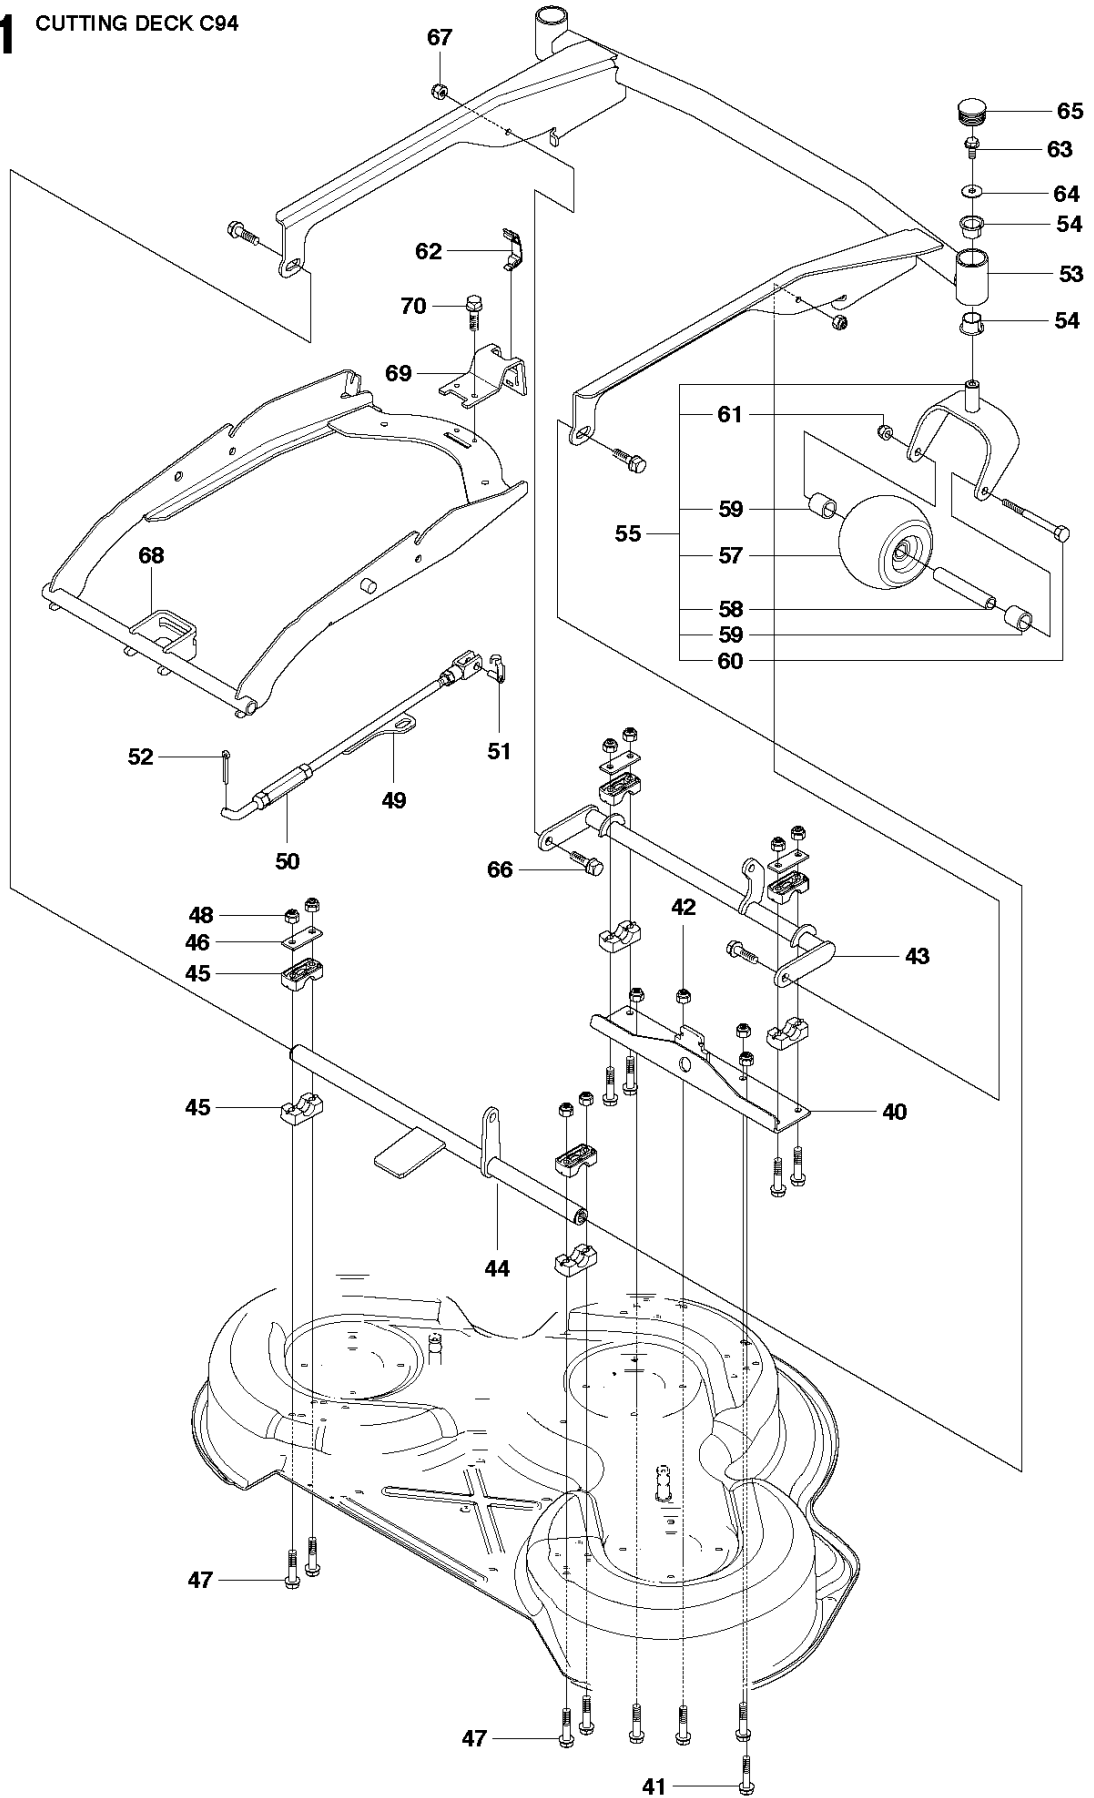

A1 CUTTING DECK C94

94CM CUTTING DECK

R316 TXs AWD

Ref	Part No	Description	Remark	QTY	KIT
40	523 09 53-01	BRACKET		1	
41	725 24 51-71	SCREW EHHM		5	
42	732 21 18-01	LOCK NUT		4	
43	502 64 18-02	CROSS BAR		1	
44	523 09 45-01	CROSS BAR		1	
45	506 86 96-01	BEARING		8	
46	506 81 38-01	REINFORCING PLATE		4	
47	725 24 61-51	SCREW EHHM		8	
48	732 21 18-01	LOCK NUT		8	
49	523 11 42-01	PARALLEL ROD ASSY		1	
50	502 64 23-01	PARALLEL ROD		1	
51	506 83 98-01	GAFFELLÄNK		1	
52	721 61 83-01	SPLIT PIN		1	
53	523 08 65-01	DECK FRAME		1	
54	574 56 19-01	BEARING		4	
55	574 21 01-01	PIVOT WHEEL ASSY		2	
57	506 96 30-01	WHEEL ASSY		1	55
58	506 81 08-02	TUBE		1	55
59	506 87 41-02	SPACER		2	55
60	725 25 19-51	SCREW EHHM		1	55
61	732 21 20-51	NUT		1	55
62	503 89 47-03	SNAP LOCKING		1	
63	506 57 01-04	SCREW EHHFM		2	
64	734 11 64-41	WASHER		2	
65	574 03 48-01	PLUG		2	
66	506 59 74-01	SCREW EHHFM		4	
67	732 21 18-01	LOCK NUT		2	
68	523 08 75-01	DECK ATTACHMENT		1	
69	523 11 46-01	LOCK		1	
70	725 23 68-61	SCREW EHHFT		2	