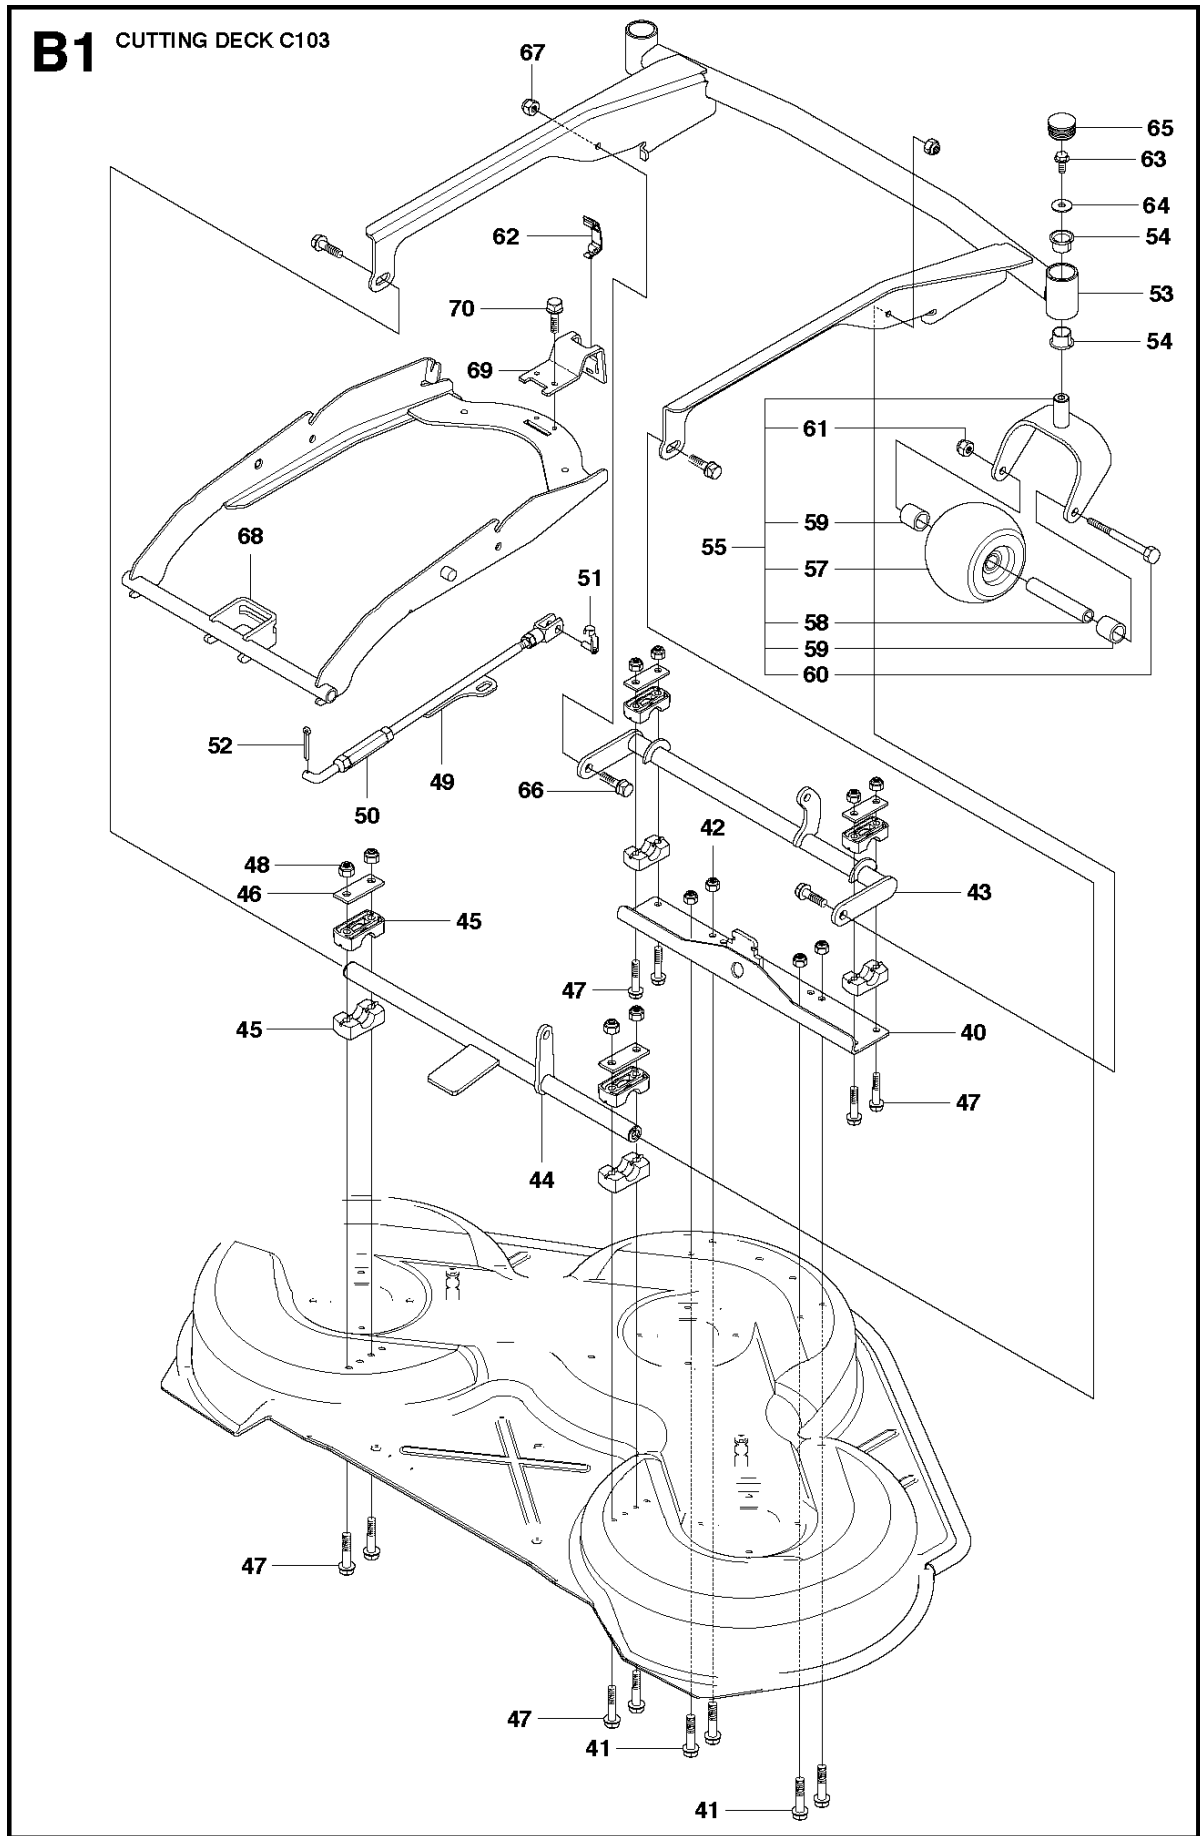

103CM CUTTING DECK

R316 TXs AWD

Ref	Part No	Description	Remark	QTY	KIT
40	523 09 53-01	BRACKET		1	
41	725 24 51-71	SCREW EHHM		5	
42	732 21 18-01	LOCK NUT		4	
43	502 64 18-05	CROSS BAR		1	
44	523 09 45-03	CROSS BAR		1	
45	506 86 96-01	BEARING		8	
46	506 81 38-01	REINFORCING PLATE		4	
47	725 24 61-51	SCREW EHHM		8	
48	732 21 18-01	LOCK NUT		8	
49	523 11 42-01	PARALLEL ROD ASSY		1	
50	502 64 23-01	PARALLEL ROD		1	
51	506 83 98-01	GAFFELLÄNK		1	
52	721 61 83-01	SPLIT PIN		1	
53	523 08 65-03	DECK FRAME		1	
54	574 56 19-01	BEARING		4	
55	574 21 01-01	PIVOT WHEEL ASSY		2	
57	506 96 30-01	WHEEL ASSY		1	55
58	506 81 08-02	TUBE		1	55
59	506 87 41-02	SPACER		2	55
60	725 25 19-51	SCREW EHHM		1	55
61	732 21 20-51	NUT		1	55
62	503 89 47-03	SNAP LOCKING		1	
63	506 57 01-04	SCREW EHHFM		2	
64	734 11 64-41	WASHER		2	
65	574 03 48-01	PLUG		2	
66	506 59 74-01	SCREW EHHFM		4	
67	732 21 18-01	LOCK NUT		2	
68	523 08 75-01	DECK ATTACHMENT		1	
69	523 11 46-01	LOCK		1	
70	725 23 68-61	SCREW EHHFT		2