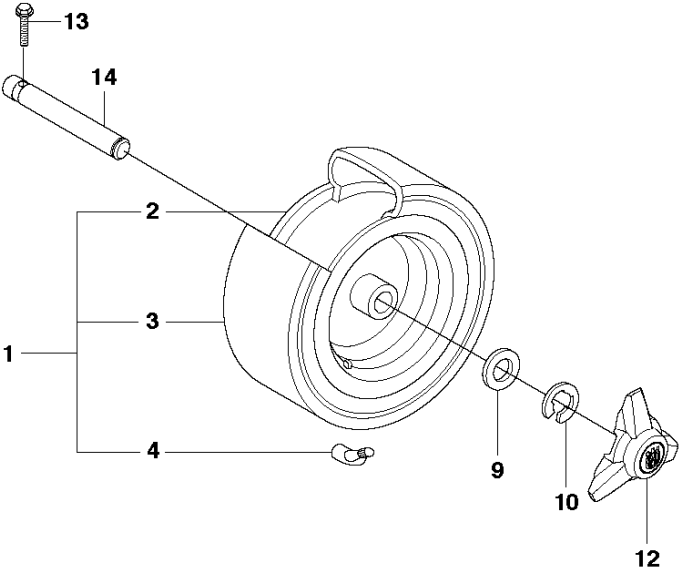

Ref	Part No	Description	Remark	QTY	KIT
1	577 04 16-01	BATTERY		1	
2	535 44 11-01	BATTERY MAT		1	
3	578 20 06-01	COVER		1	
4	506 83 68-02	BELT		1	
5	522 62 21-01	SCREW EHHM		2	
6	522 62 43-01	NUT		2	
7	725 23 64-61	SCREW EHHFT		1	
8	506 89 98-01	NUT		3	
9	576 18 39-01	CABLE		1	
10	579 43 43-01	IGNITION SWITCH		1	
11	578 26 17-01	IGNITION SWITCH		1	10
12	544 44 23-01	NUT		1	10
13	544 44 24-01	IGNITION KEY		1	10
14	578 33 85-01	WIRING		1	
16	576 18 40-01	CABLE		1	
17	544 43 98-01	RELAY		1	
19	578 32 89-01	WIRING		1	
20	506 90 93-01	PLATE SPRING		1	
21	722 78 39-02	BLIND RIVET		2	
22	574 31 60-01	SWITCH		1	
23	544 44 07-01	RIVET		4	
24	506 90 96-01	SWITCH		1	
25	506 90 97-01	SPRING WASHER		1	
26	544 44 12-01	SPRING		1	
27	506 90 99-02	SPACING TUBE		1	
28	725 24 60-51	SCREW EHHM		1	
29	734 11 64-01	WASHER		1	
30	574 31 61-01	SWITCH		1	
31	544 41 57-01	BRACKET		1	
33	578 38 24-01	HOUR METER		1	
34	535 47 48-01	POWER SOCKET		1	
35	535 44 68-01	LAMP		2	
36	576 18 38-01	CABLE		1	
37	586 37 94-01	LEVER		1	

Q R318
WHEELS & TIRES

WHEELS & TIRES

R318

Ref	Part No	Description	Remark	QTY	KIT
1	523 01 22-02	WHEEL		2	
2	523 03 45-01	RIM		1	1
3	523 03 46-02	TIRE		1	1, 5
4	523 03 47-01	VALVE		1	1, 5
5	523 01 26-02	WHEEL		2	
6	523 03 48-01	RIM		1	5
7	506 50 48-05	WASHER		4	
8	506 59 62-03	SPACING SLEEVE		2	
9	506 50 48-03	WASHER		2	
10	506 89 90-01	E-CLIP		4	
11	544 35 35-01	HUB CAP		2	
12	544 35 35-02	HUB CAP		2	
13	725 24 59-61	SCREW EHHFT		2	
14	535 47 08-01	WHEEL AXLE		2	