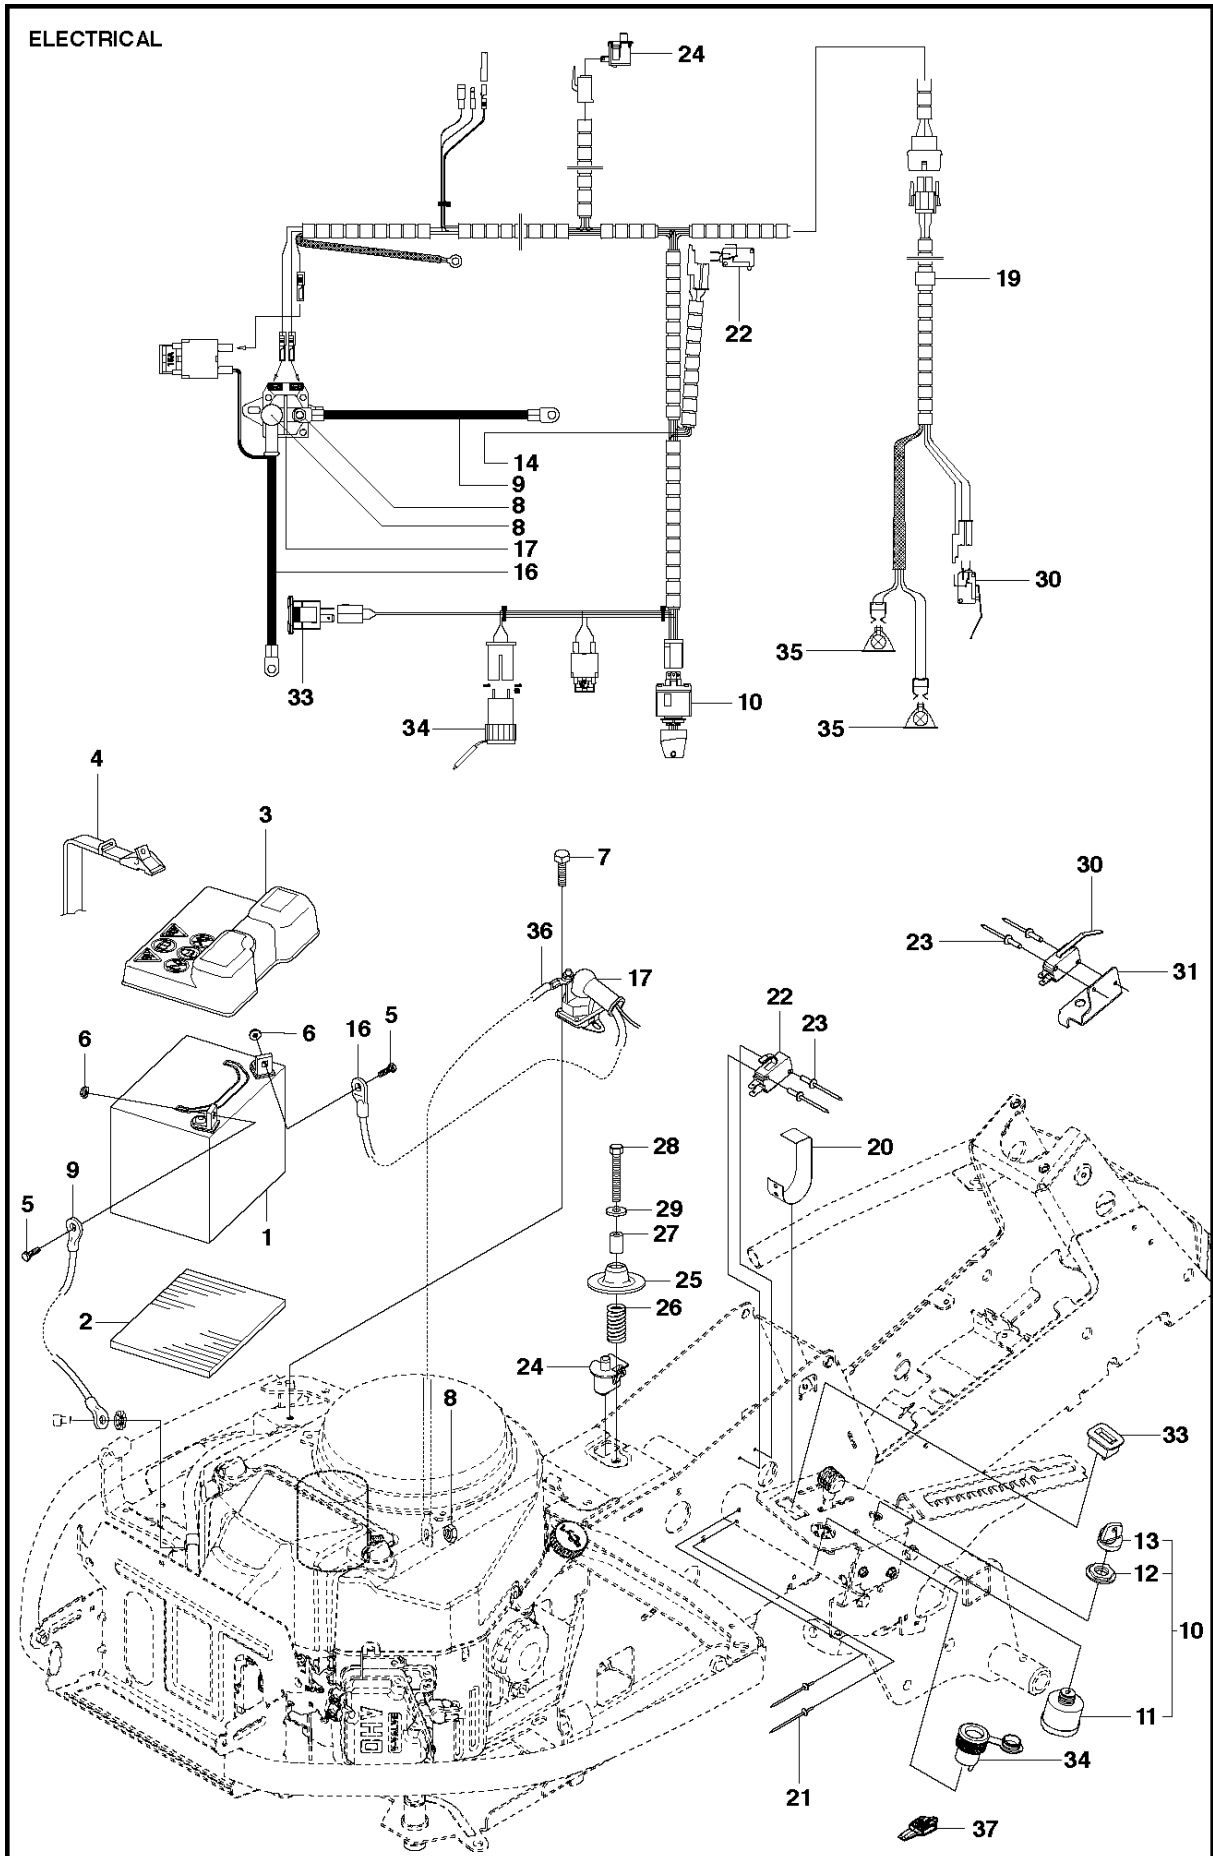

Ref	Part No	Description	Remark	QTY KIT
1	577 72 93-01	FOOT PLATE		1
3	577 72 94-01	FOOT PLATE		1
5	544 40 05-01	SCREW		14
21	544 23 92-01	COVER		1
22	544 42 75-01	MAT		1
23	535 42 91-01	SPRING NUT		4
24	577 61 58-01	COVER		1
26	544 43 32-01	PROTECTIVE COVER		1
27	525 56 24-01	UNIT COVER		1
28	577 72 95-01	FENDER		1
29	577 76 45-01	LOCK NUT		1
30	577 72 96-01	FENDER		1
31	577 73 75-01	CONTROL COVER		1

Ref	Part No	Description	Remark	QTY	KIT
1	577 04 16-01	BATTERY		1	
2	535 44 11-01	BATTERY MAT		1	
3	578 20 06-01	COVER		1	
4	506 83 68-02	BELT		1	
5	522 62 21-01	SCREW EHHM		2	
6	522 62 43-01	NUT		2	
7	725 23 64-61	SCREW EHHFT		1	
8	506 89 98-01	NUT		1	
9	576 18 38-01	CABLE		1	
10	544 44 21-01	IGNITION SWITCH		1	
11	544 44 22-01	IGNITION SWITCH		1	10
12	544 44 23-01	NUT		1	10
13	544 44 24-01	IGNITION KEY		1	10
14	578 33 83-01	WIRING		1	
15	576 18 40-01	CABLE		1	
16	576 18 39-01	CABLE		1	
17	544 43 98-01	RELAY		1	
18	544 43 98-01	RELAY		2	
19	576 18 54-01	WIRING		1	
20	506 90 93-01	PLATE SPRING		1	
21	722 78 39-02	BLIND RIVET		2	
22	574 31 60-01	SWITCH		1	
23	544 44 07-01	RIVET		2	
24	506 90 96-01	SWITCH		1	
25	506 90 97-01	SPRING WASHER		1	
26	544 44 12-01	SPRING		1	
27	506 90 99-02	SPACING TUBE		1	
28	725 24 60-51	SCREW EHHM		1	
29	734 11 64-01	WASHER		1	
30	574 31 61-01	SWITCH		1	
31	544 41 57-01	BRACKET		1	
32	544 44 07-01	RIVET		2	
33	578 38 24-01	HOUR METER		1	