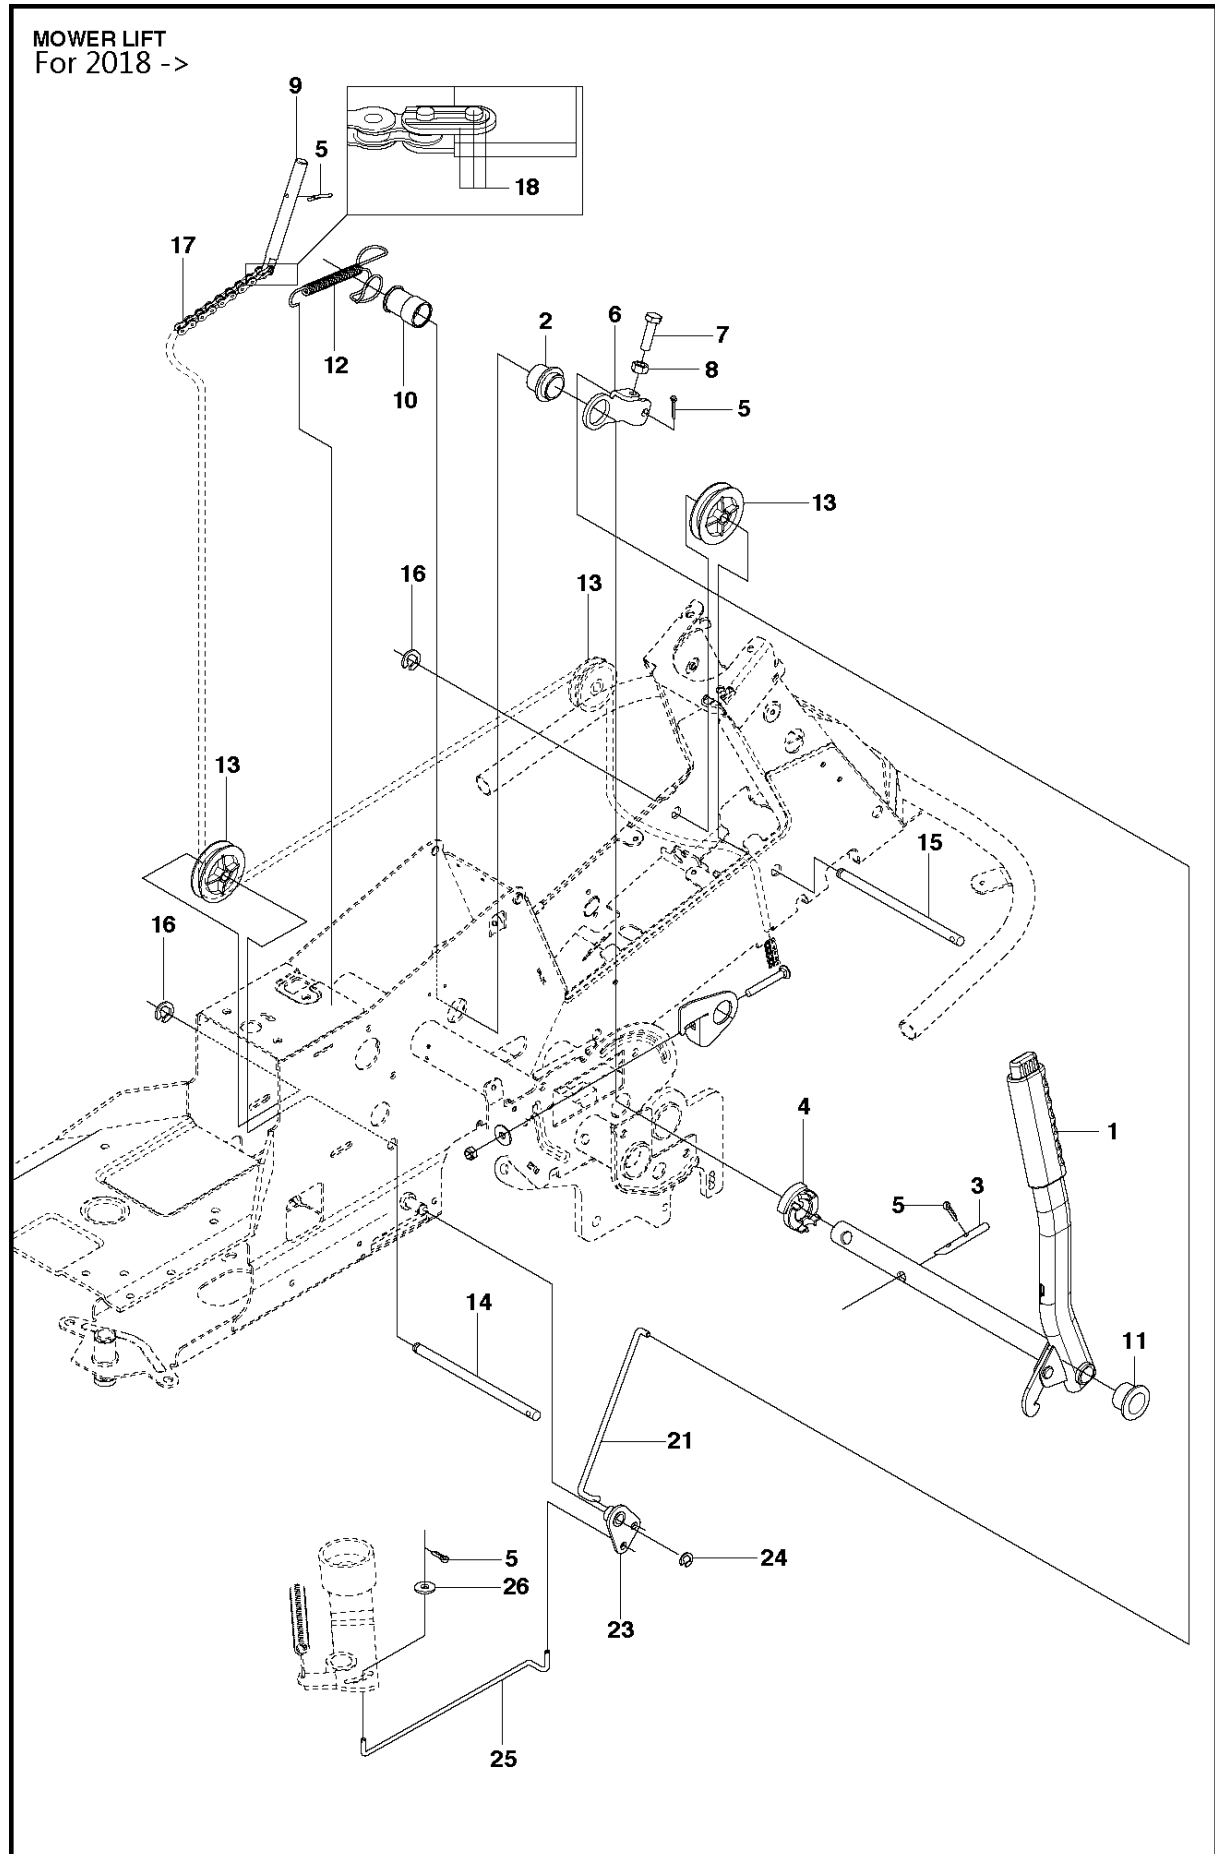

MOWER LIFT / DECK LIFT

R318

Ref	Part No	Description	Remark	QTY KIT
1	501 06 53-01	LIFTING LEVER ASSY		1
2	588 92 69-01	BEARING		1
3	525 40 66-01	PEN		1
4	588 92 71-01	ANVIL		1
5	721 61 83-01	SPLIT PIN		4
6	588 92 70-01	LIFTING ARM		1
7	725 24 97-51	SCREW		1
8	731 23 20-01	HEXAGON NUT		1
9	588 92 74-01	ROD		1
10	588 92 73-01	ANVIL		1
11	584 87 13-01	BEARING		1
12	588 92 75-01	SPRING		1
13	506 90 56-01	OFFSET PULLEY		2
14	582 87 19-01	SHAFT		1
15	582 87 19-02	SHAFT		1
16	735 31 18-20	E-CLIP		2
17	506 55 46-09	CHAIN		1
18	506 55 47-01	LINKAGE		1
21	544 45 69-01	CONNECTION ROD		1
23	544 37 86-01	LINK		1
24	735 31 14-20	E-CLIP		1
25	544 44 88-01	CONNECTION ROD		1
26	734 11 64-41	WASHER		1
26	734 11 64-41	WASHER		1