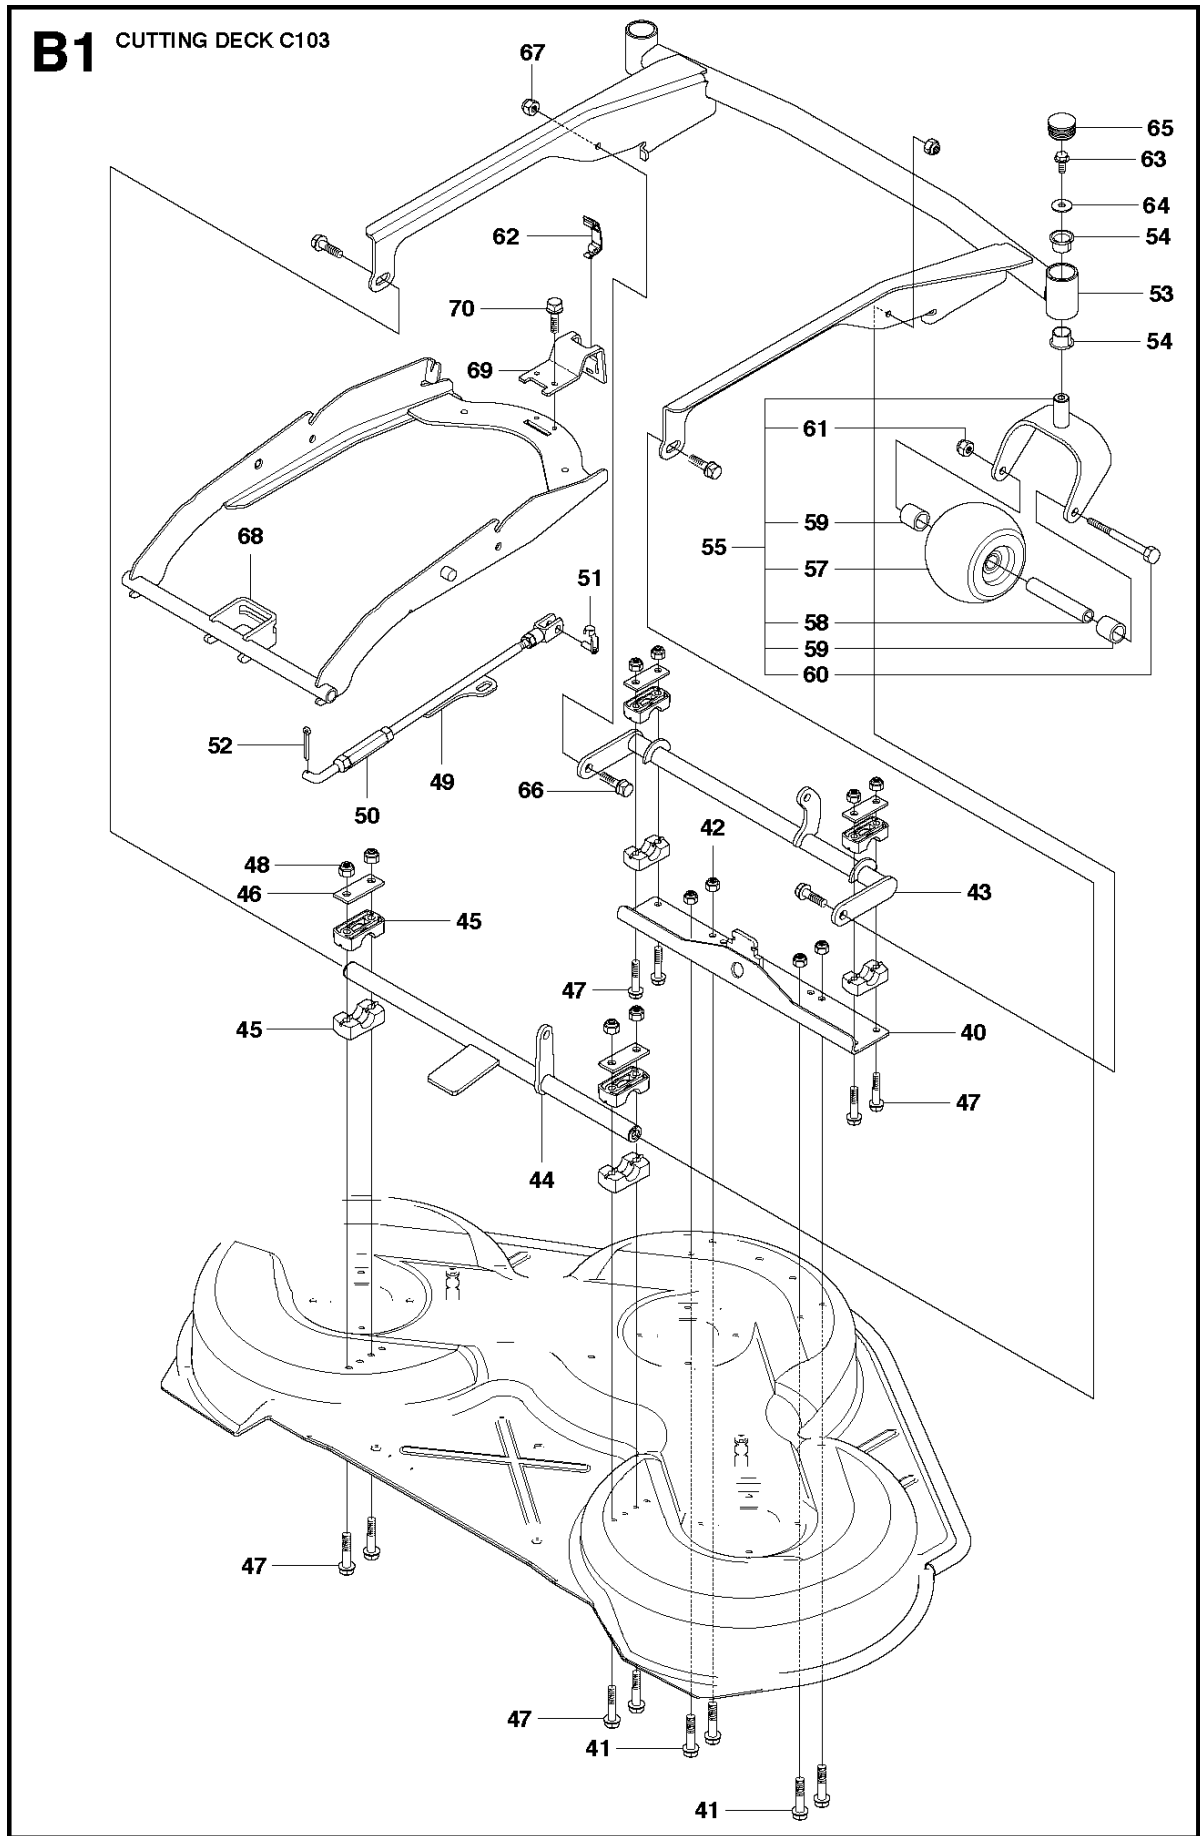

Ref	Part No	Description	Remark	QTY	KIT
40	523 09 53-01	BRACKET		1	
41	725 24 51-71	SCREW EHHM		5	
42	732 21 18-01	LOCK NUT		4	
43	502 64 18-05	CROSS BAR		1	
44	523 09 45-03	CROSS BAR		1	
45	506 86 96-01	BEARING		8	
46	506 81 38-01	REINFORCING PLATE		4	
47	725 24 61-51	SCREW EHHM		8	
48	732 21 18-01	LOCK NUT		8	
49	523 11 42-01	PARALLEL ROD ASSY		1	
50	502 64 23-01	PARALLEL ROD		1	
51	506 83 98-01	GAFFELLÄNK		1	
52	721 61 83-01	SPLIT PIN		1	
53	523 08 65-03	DECK FRAME		1	
54	574 56 19-01	BEARING		4	
55	574 21 01-01	PIVOT WHEEL ASSY		2	
57	506 96 30-01	WHEEL ASSY		1	55
58	506 81 08-02	TUBE		1	55
59	506 87 41-02	SPACER		2	55
60	725 25 19-51	SCREW EHHM		1	55
61	732 21 20-51	NUT		1	55
62	503 89 47-03	SNAP LOCKING		1	
63	506 57 01-04	SCREW EHHFM		2	
64	734 11 64-41	WASHER		2	
65	574 03 48-01	PLUG		2	
66	506 59 74-01	SCREW EHHFM		4	
67	732 21 18-01	LOCK NUT		2	
68	523 08 75-01	DECK ATTACHMENT		1	
69	523 11 46-01	LOCK		1	
70	725 23 68-61	SCREW EHHFT		2