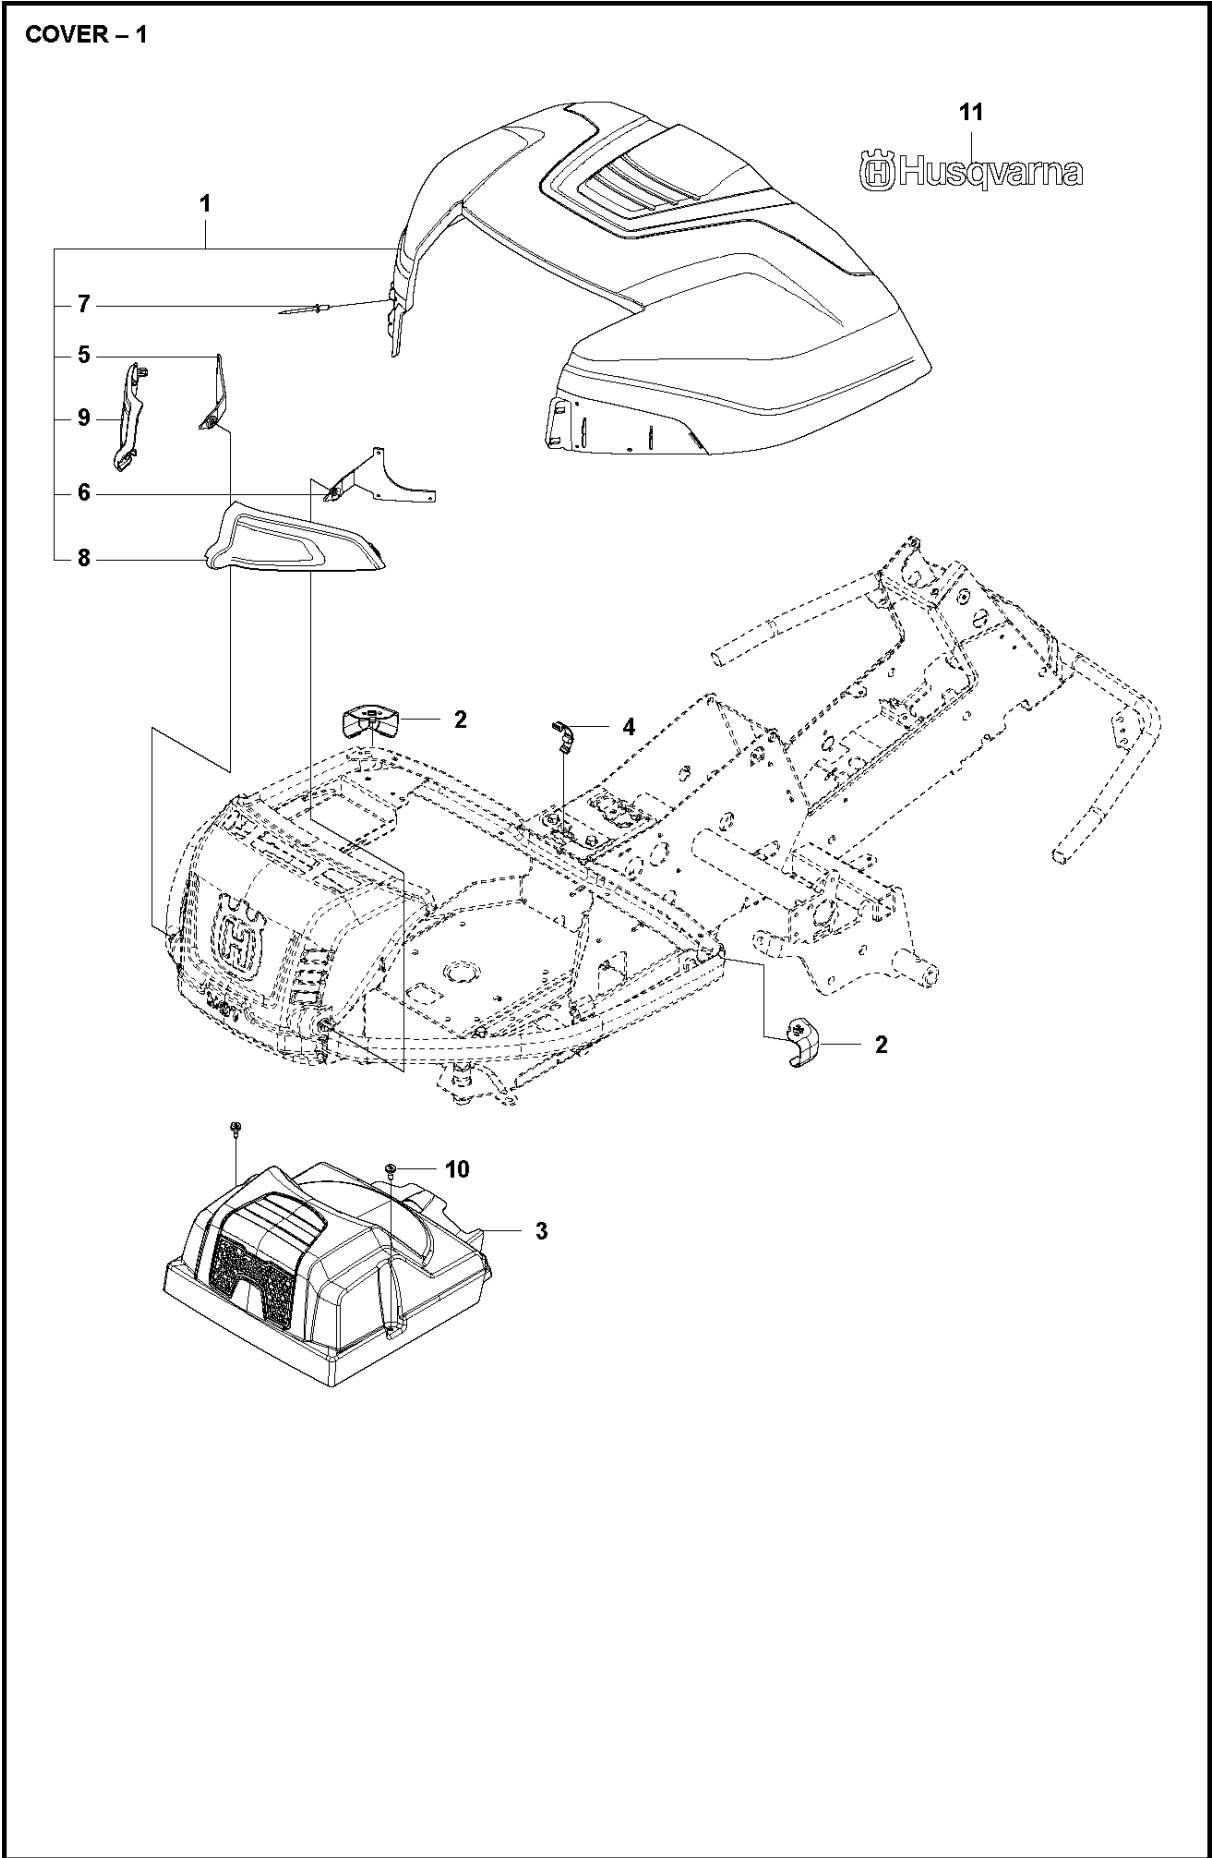

ELECTRICAL

R318 X

Ref	Part No	Description	Remark	QTY	KIT
1	506 89 98-01	NUT		3	
2	544 44 07-01	RIVET		4	
3	506 57 01-03	SCREW EHHFM		2	
4	734 11 64-41	WASHER		1	
5	725 23 68-61	SCREW EHHFT		1	
6	579 31 74-01	STRAP		1	
7	544 41 57-01	BRACKET		1	
8	574 31 61-01	SWITCH		2	
9	587 64 84-01	SWITCH		1	
10	544 44 12-01	SPRING		1	
11	506 90 97-01	SPRING WASHER		1	
12	734 11 64-01	WASHER		1	
13	725 24 64-51	SCREW EHHM		1	
14	579 43 43-01	IGNITION SWITCH		1	
15	586 37 94-01	LEVER		1	
16	502 65 57-01	SWITCH		1	
18	544 43 98-01	RELAY		1	
19	725 23 64-61	SCREW EHHFT		2	
20	576 18 39-01	CABLE		1	
21	586 22 39-02	WIRE		1	
22	576 18 38-01	CABLE		1	
23	577 04 16-01	BATTERY		1	
24	522 62 21-01	SCREW EHHM		2	
25	522 62 43-01	NUT		2	
26	506 83 68-02	BELT		1	
27	594 01 77-01	WIRING ASSY		1	
29	593 18 11-01	WIRING ASSY		1	
30	590 56 80-01	CONTROL UNIT		1	
31	593 82 06-01	BRACKET		1	
32	501 18 21-01	BUZZER		1	
33	589 41 17-01	BRACKET		1	
34	578 26 17-01	IGNITION SWITCH		1	14
35	544 44 23-01	NUT		1	14
36	544 44 24-01	IGNITION KEY		1	14