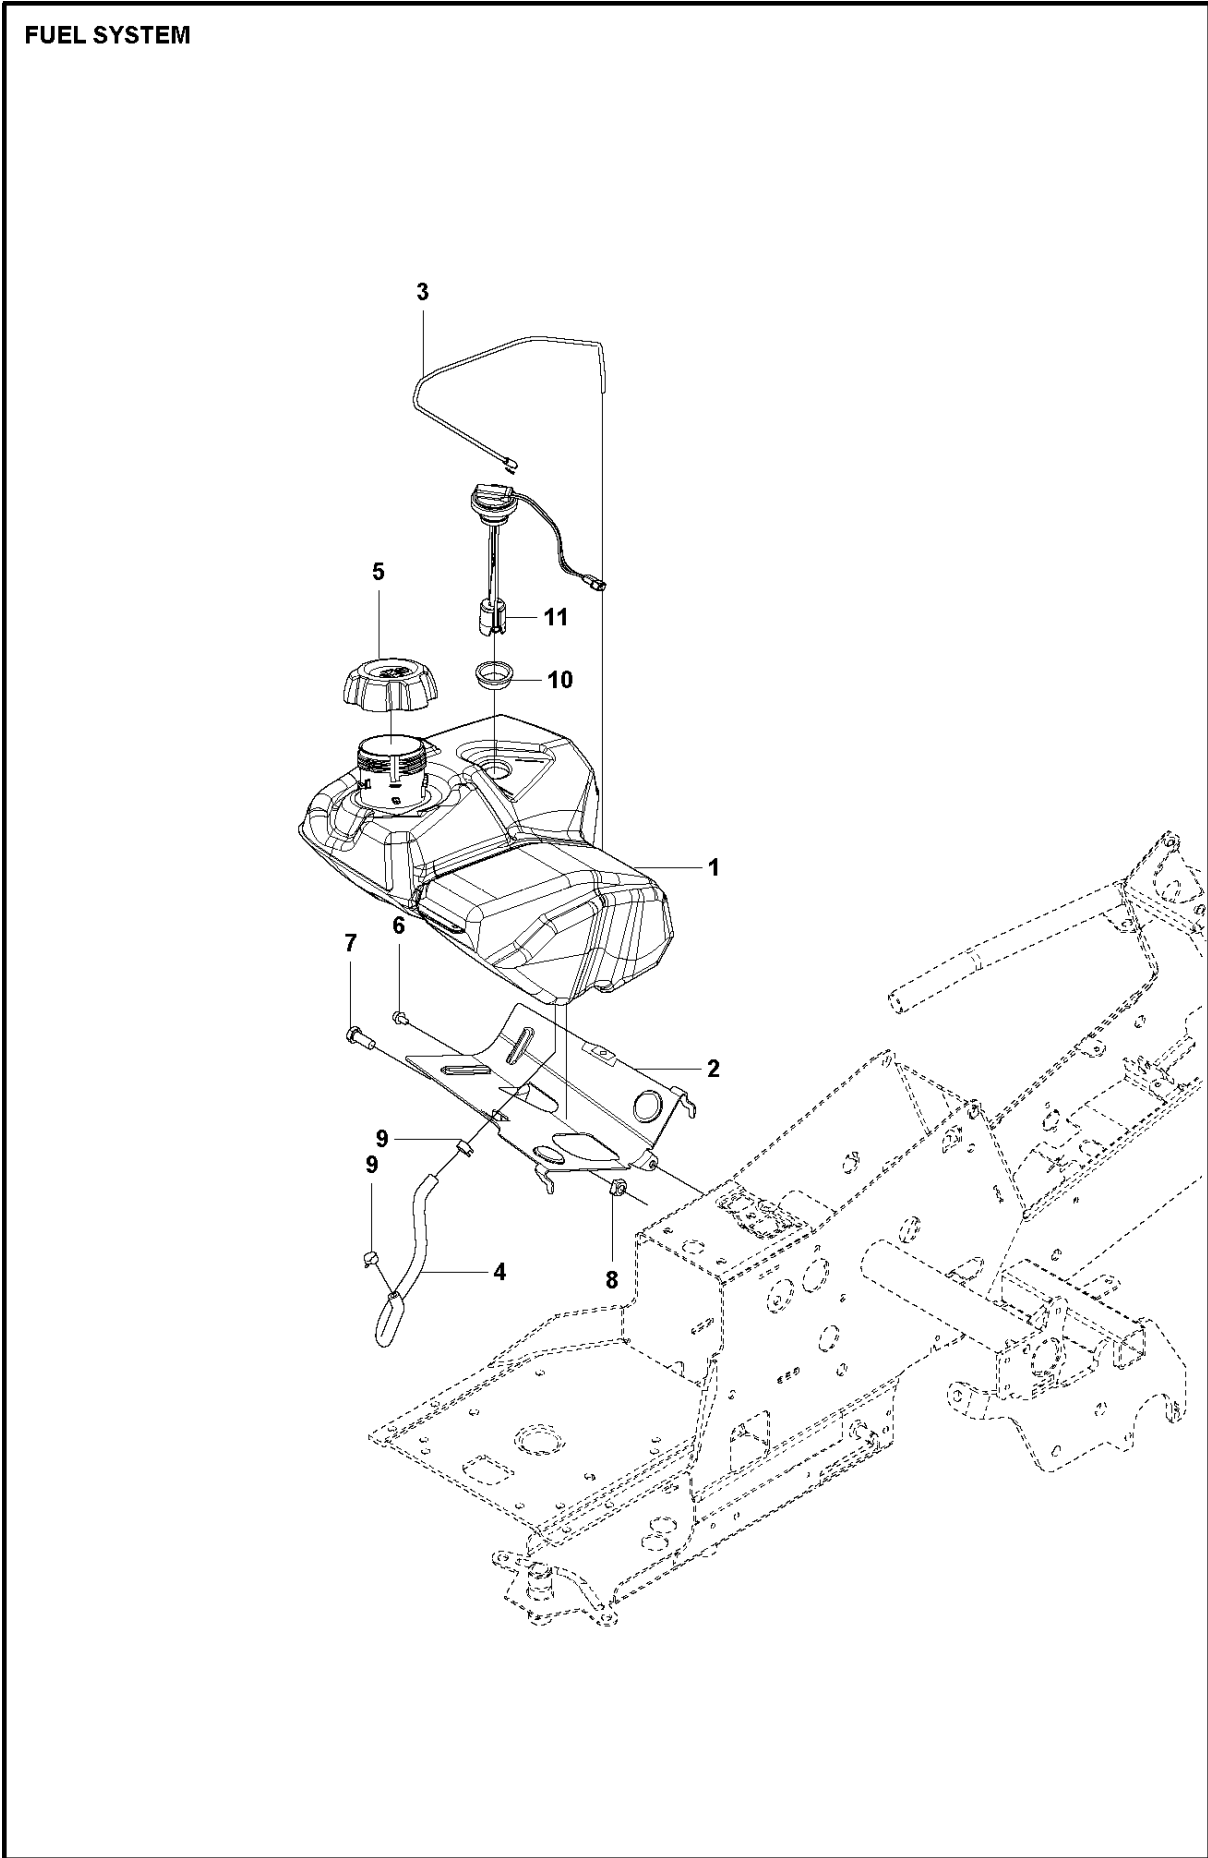

FUEL SYSTEM

R318 X

Ref	Part No	Description	Remark	QTY KIT
1	595 10 29-01	FUEL TANK ASSY		1
2	578 05 38-01	BRACKET		1
3	578 26 15-01	WIRE		1
4	504 80 00-10	FUEL HOSE		1
5	584 24 87-02	FUEL CAP		1
6	725 23 64-61	SCREW EHHFT		1
7	725 24 93-71	SCREW EHHM		1
8	732 21 16-01	LOCK NUT		1
9	535 46 97-01	HOSE BRACE		2
10	594 05 95-01	GROMMET		1
11	594 05 97-01	SENSOR		1