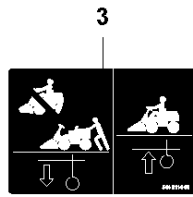

DECALS

DECALS

R318 X

Ref	Part No	Description	Remark	QTY KIT
1	595 27 49-01	DECAL		2
2	578 39 25-09	DECAL		1
3	544 21 14-01	LABEL		2
4	582 57 00-01	LABEL		1
5	574 44 32-01	LABEL		1
6	581 78 40-05	LABEL		1
7	577 06 20-01	DECAL		2
8	576 97 34-01	DECAL		1