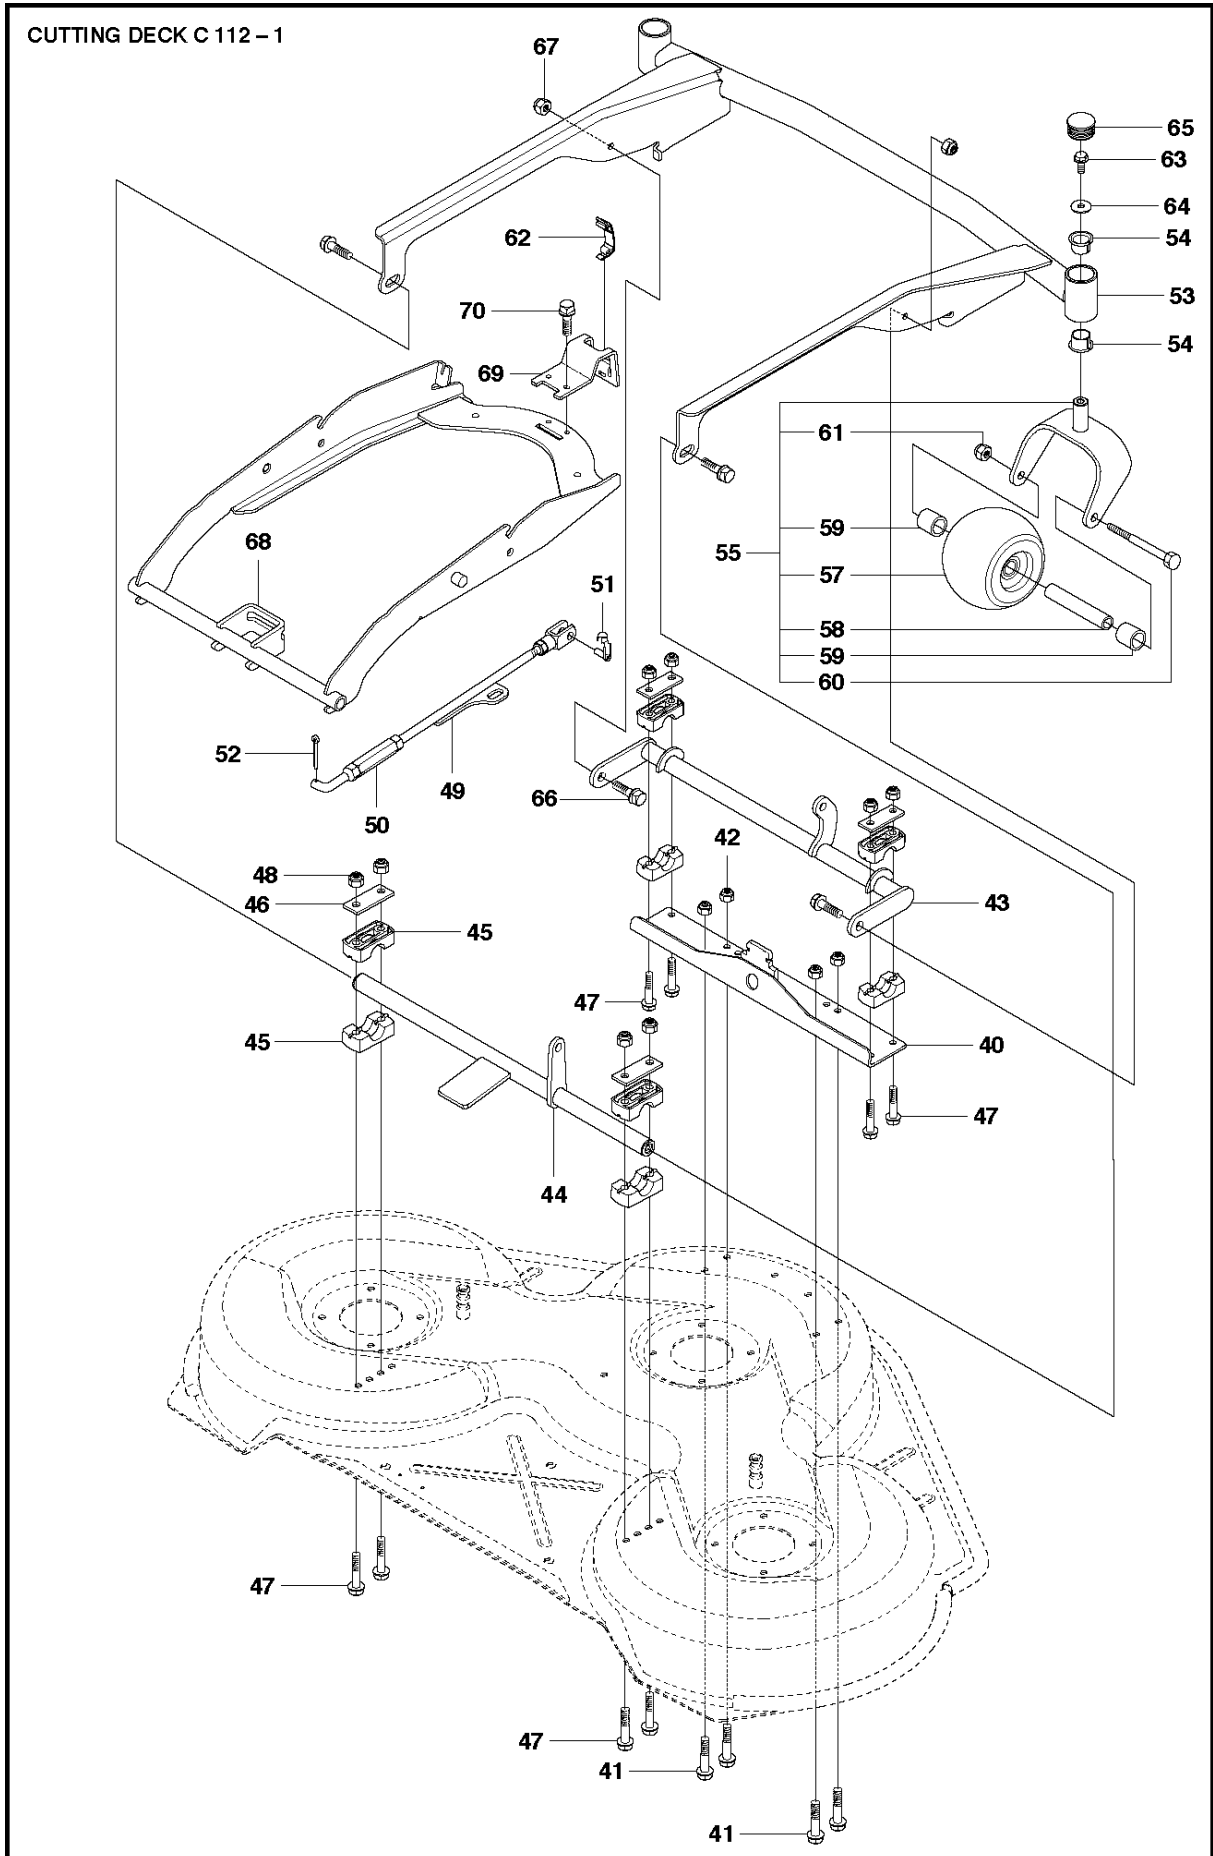

44"/112CM CUTTING DECK

R320 AWD

Ref	Part No	Description	Remark	QTY	KIT
40	523 09 53-01	BRACKET		1	
41	725 24 51-71	SCREW EHHM		4	
42	732 21 18-01	LOCK NUT		4	
43	502 64 18-05	CROSS BAR		1	
44	523 09 45-03	CROSS BAR		1	
45	506 86 96-01	BEARING		8	
46	506 81 38-01	REINFORCING PLATE		4	
47	725 24 61-51	SCREW EHHM		8	
48	732 21 18-01	LOCK NUT		8	
49	523 11 42-01	PARALLEL ROD ASSY		1	
50	502 64 23-01	PARALLEL ROD		1	
51	506 83 98-01	GAFFELLÄNK		1	
52	721 61 83-01	SPLIT PIN		1	
53	523 08 65-03	DECK FRAME		1	
54	574 56 19-01	BEARING		4	
55	574 21 01-01	PIVOT WHEEL ASSY		2	
57	506 96 30-01	WHEEL ASSY		1	55
58	506 81 08-02	TUBE		1	55
59	506 87 41-02	SPACER		2	55
60	725 25 19-51	SCREW EHHM		1	55
61	732 21 20-51	NUT		1	55
62	503 89 47-03	SNAP LOCKING		1	
63	506 57 01-04	SCREW EHHFM		2	
64	734 11 64-41	WASHER		2	
65	574 03 48-01	PLUG		2	
66	506 59 74-01	SCREW EHHFM		4	
67	732 21 18-01	LOCK NUT		2	
68	523 08 75-01	DECK ATTACHMENT		1	
69	523 11 46-01	LOCK		1	
70	725 23 68-61	SCREW EHHFT		2