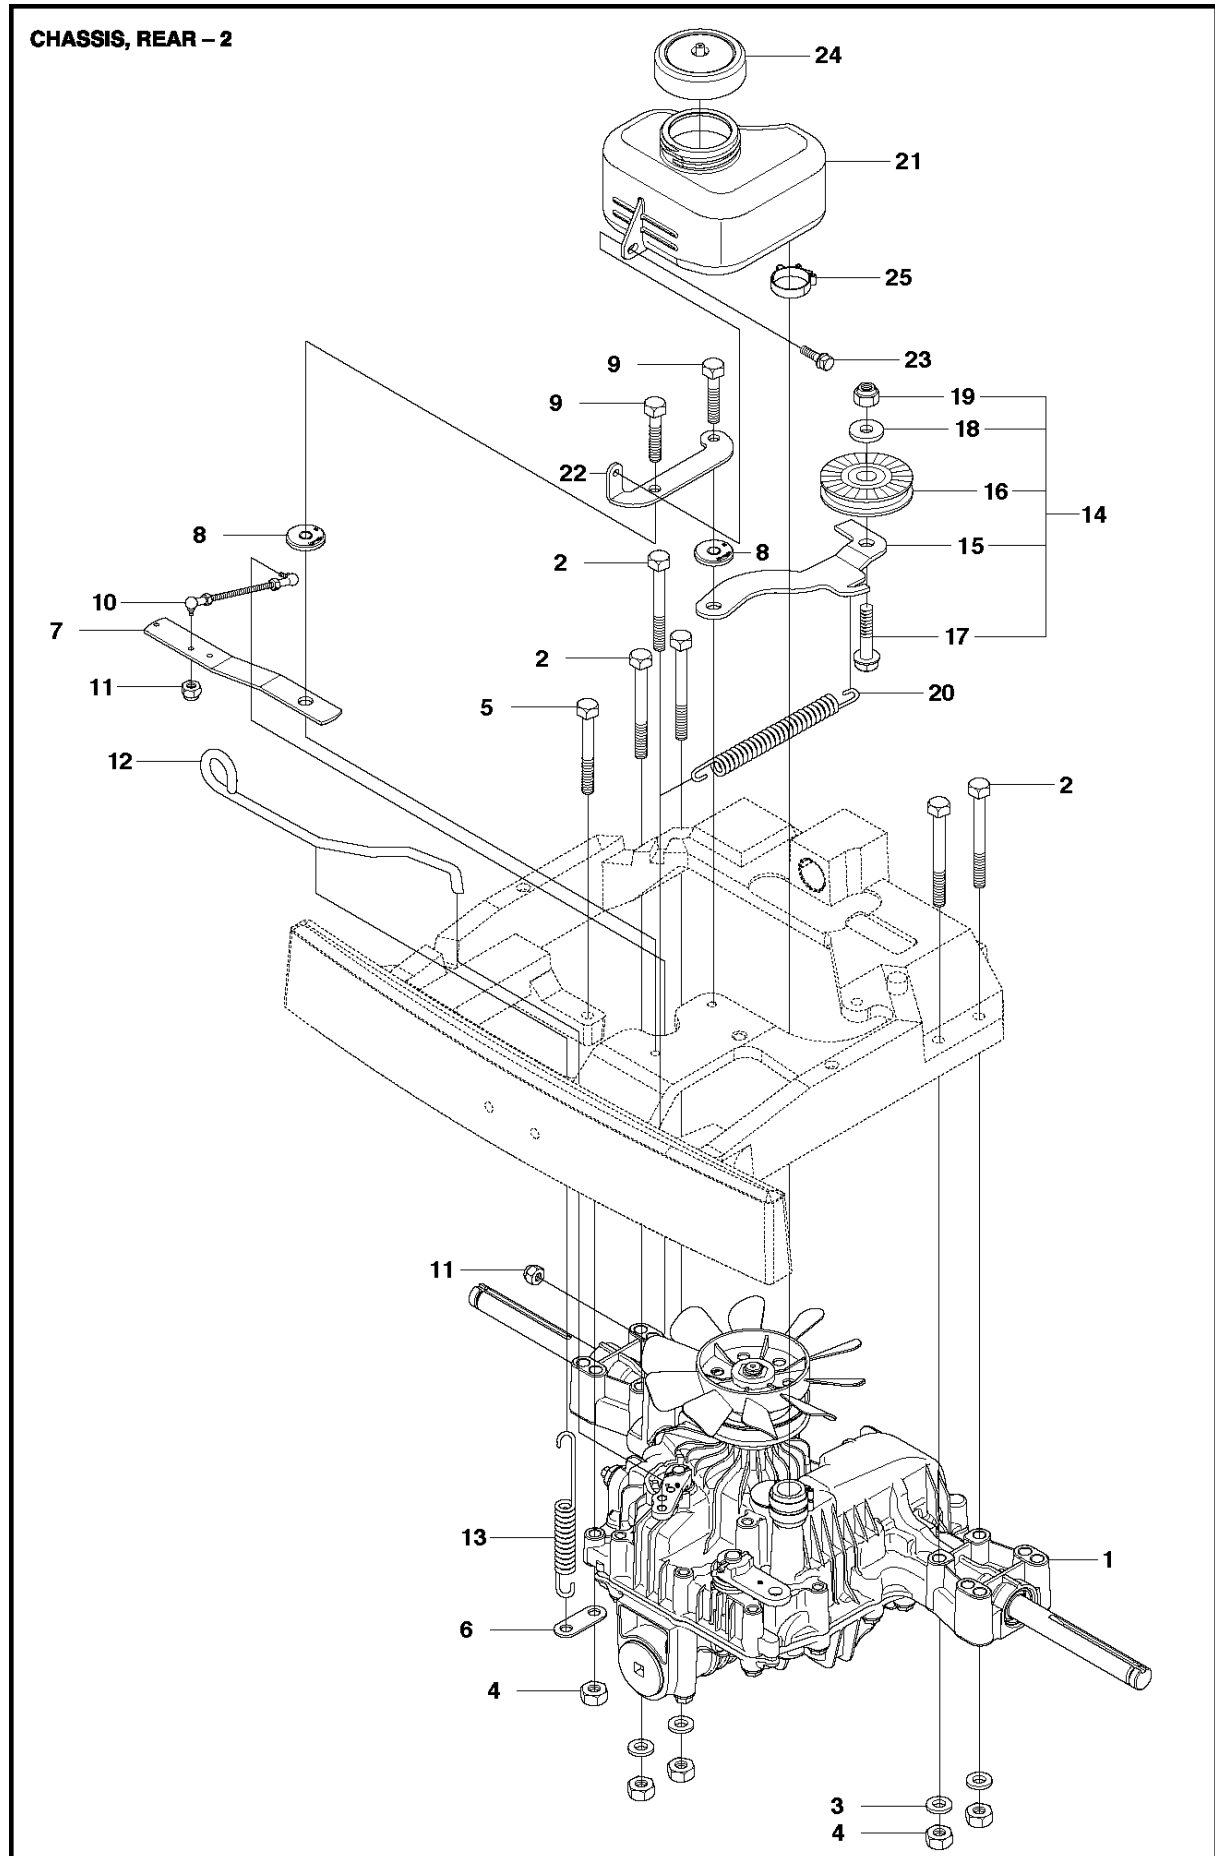

R320 X AWD

Ref	Part No	Description	Remark	QTY	KIT
1	582 24 46-01	BRACKET		1	
2	506 98 61-02	GLIDLAGER		2	1
3	544 26 21-01	BRACKET		1	
4	506 88 99-01	HITCH		1	
5	725 24 93-71	SCREW EHHM		2	

CHASSIS REAR

R320 X AWD

Ref	Part No	Description	Remark	QTY	KIT
1	590 71 68-01	TRANSMISSION		1	
2	725 24 67-51	SCREW EHHM		5	
3	734 11 64-01	WASHER		4	
4	731 23 18-01	HEXAGON NUT		5	
5	725 24 62-51	SCREW EHHM		1	
6	506 59 93-01	LINK		1	
7	579 59 68-01	LEVER		1	
8	584 28 86-04	WASHER		2	
9	725 24 51-71	SCREW EHHM		2	
10	506 98 75-01	ADJUSTMENT ROD		1	
11	732 21 14-01	LOCK NUT		2	
12	506 98 82-01	FRIKOPPLINGSSTÅNG		1	
13	506 83 43-01	SPRING		1	
14	506 98 84-01	BELT TENSIONER ASSY		1	
15	588 74 04-01	BELT TENSIONER		1	14
16	506 94 69-01	PULLEY		1	14
17	725 24 55-71	SCREW EHHM		1	14
18	734 11 64-41	WASHER		1	14
19	732 21 18-01	LOCK NUT		1	14
20	506 98 86-01	SPRING		1	
21	544 10 01-01	EXPANSION TANK		1	
22	544 12 17-01	BRACKET		1	
23	725 23 64-61	SCREW EHHFT		1	
24	506 67 33-01	TANK CAP ASSY		1	
25	505 13 11-02	HOSE CLAMP		1	

K574

TRANSMISSION

R320 X AWD

Ref	Part No	Description	Remark	QTY	KIT
1	590 71 68-01	TRANSMISSION		1	
2	506 98 65-01	SPRING WASHER		1	
3	506 98 66-01	DISTANCE		2	
4	502 45 19-01	PULLEY		1	
5	506 98 68-01	FAN		1	
6	735 31 15-00	CIRCLIP		1	
7	502 45 16-01	TUBE		1	
8	506 98 70-01	HOSE CLAMP		2	
9	535 40 28-07	CLIP		1	1
10	535 40 28-32	PLUG		1	1
11	535 40 28-29	MAGNET		1	1
12	502 45 20-01	MAGNET HOLDER		1	1
13	535 40 28-37	SEALING		2	1
14	502 45 32-01	CONTROL LEVER		1	1
15	535 40 28-09	PIN RETAINING SCREW		1	1
16	535 40 28-17	LEVER		1	1
17	535 40 28-16	PIN RETAINING SCREW		1	1
18	535 40 28-33	PIN RETAINING SCREW		1	1
19	535 40 28-38	LEVER		1	1
20	535 40 28-39	RETURN SPRING		1	1
21	535 40 28-40	PIN RETAINING SCREW		1	1
22	535 40 28-41	PIN RETAINING SCREW		1	1
50	574 51 51-01	KIT		1	
51	574 51 52-01	O-RING		1	50
52	535 40 28-19	FILTER		1	