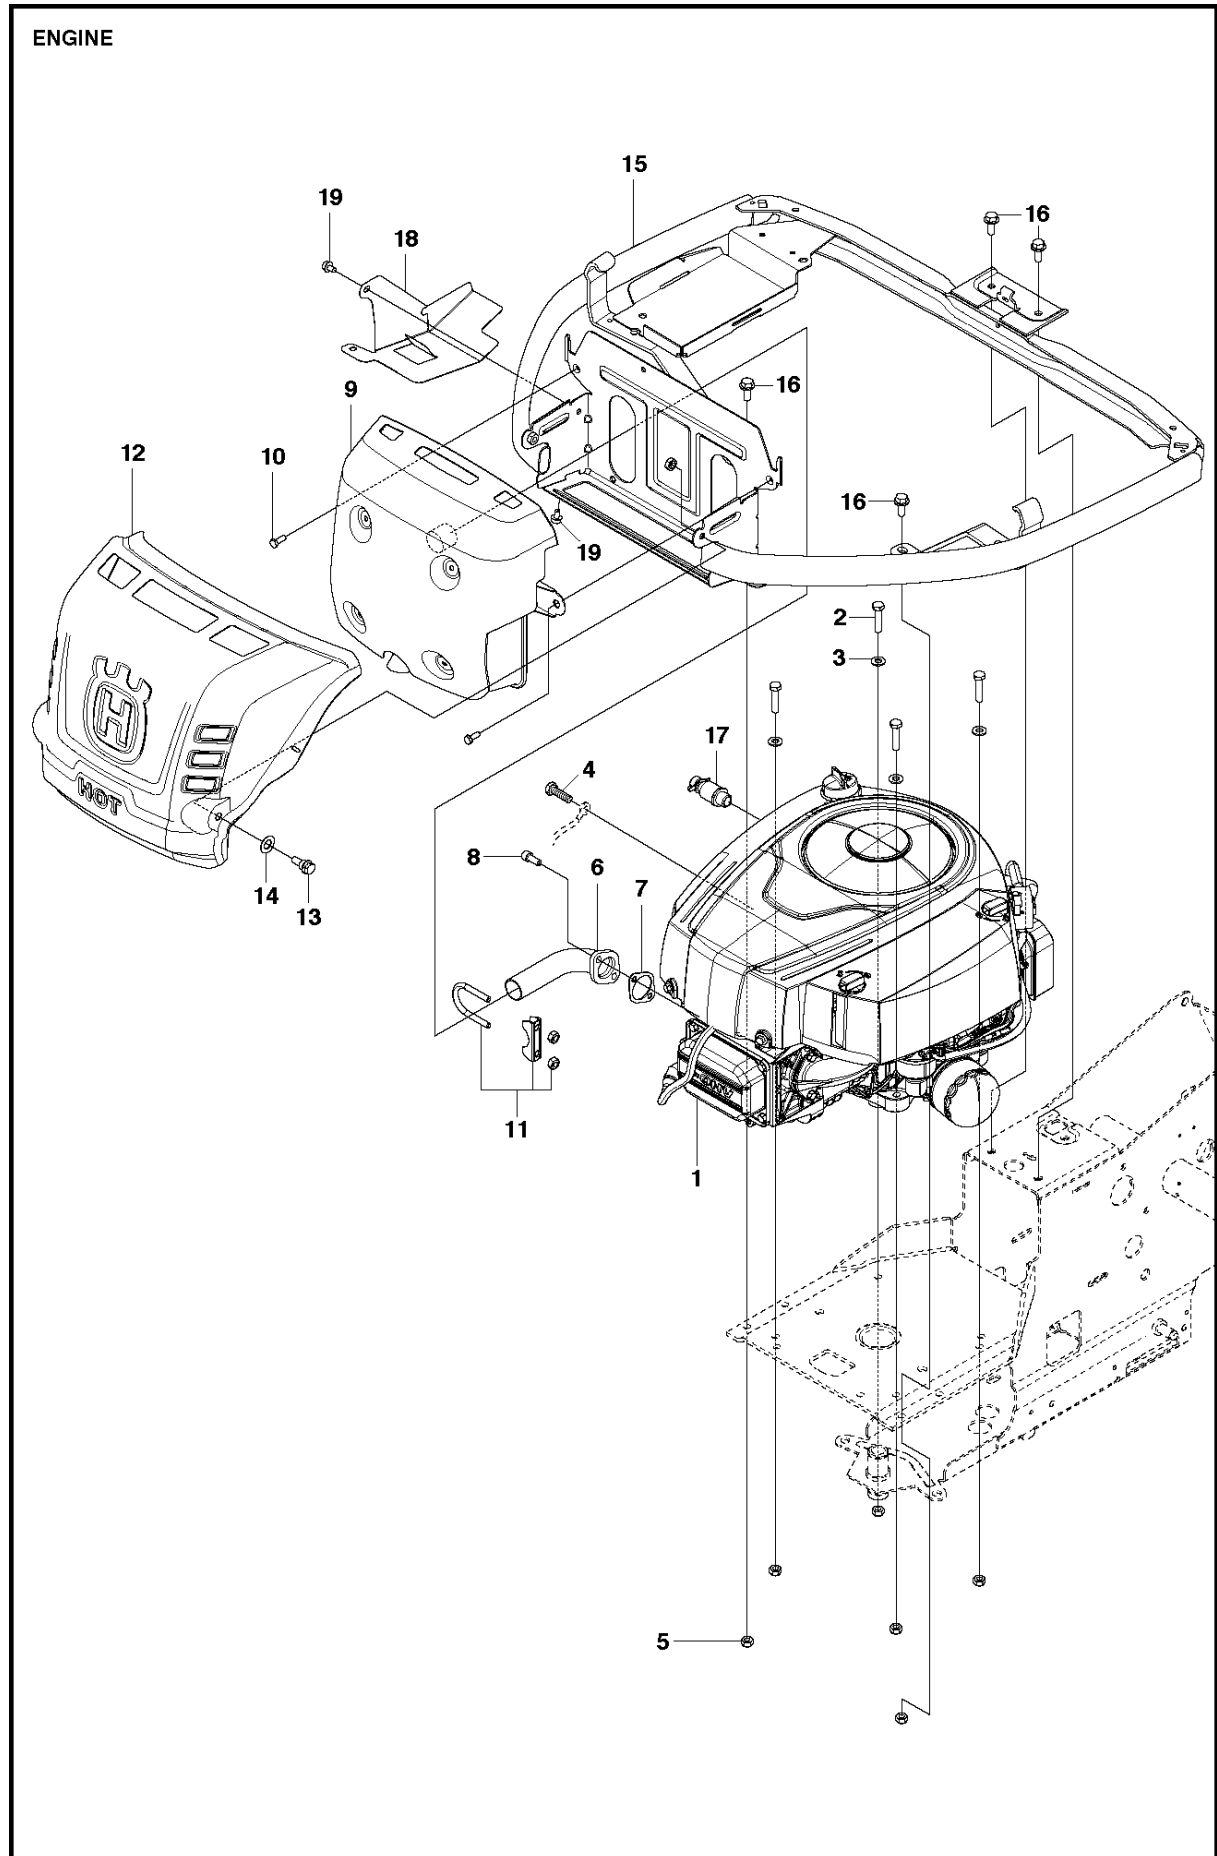

ENGINE

R320 X AWD

Ref	Part No	Description	Remark	QTY KIT
1	591 07 52-02	ENGINE		1
2	725 24 57-51	SCREW		4
3	734 11 64-01	WASHER		4
4	506 55 63-02	SCREW UNC		1
5	732 21 18-01	LOCK NUT		6
6	578 05 48-01	EXHAUST PIPE		1
7	506 91 45-01	GASKET		1
8	506 55 63-01	SCREW UNC		2
9	577 81 36-01	MUFFLER		1
10	725 23 64-61	SCREW EHHFT		2
11	501 15 22-01	CLAMP ASSY		2
12	577 81 85-02	HEAT SHIELD		1
13	506 59 74-01	SCREW EHHFM		2
14	506 83 94-01	SPRING WASHER		2
15	577 84 91-04	ENGINE FRAME		1
16	506 57 01-04	SCREW EHHFM		4
17	532 42 82-87	PLUG		1
18	579 52 93-01	AIR DUCT		1
19	535 47 52-12	SCREW EHHFM		2