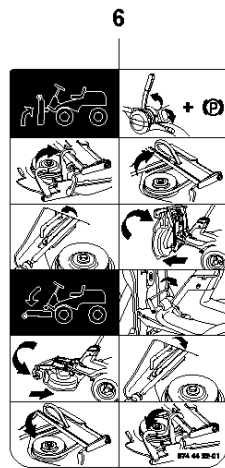

DECALS

DECALS

R320 X AWD

Ref	Part No	Description	Remark	QTY KIT
1	595 27 49-02	DECAL		2
2	578 39 25-09	DECAL		1
3	544 21 14-01	LABEL		2
4	579 09 15-01	DECAL		2
5	582 57 00-01	LABEL		1
6	574 44 32-01	LABEL		1
7	581 78 40-05	LABEL		1
8	577 06 20-01	DECAL		2
9	576 97 34-01	DECAL		1