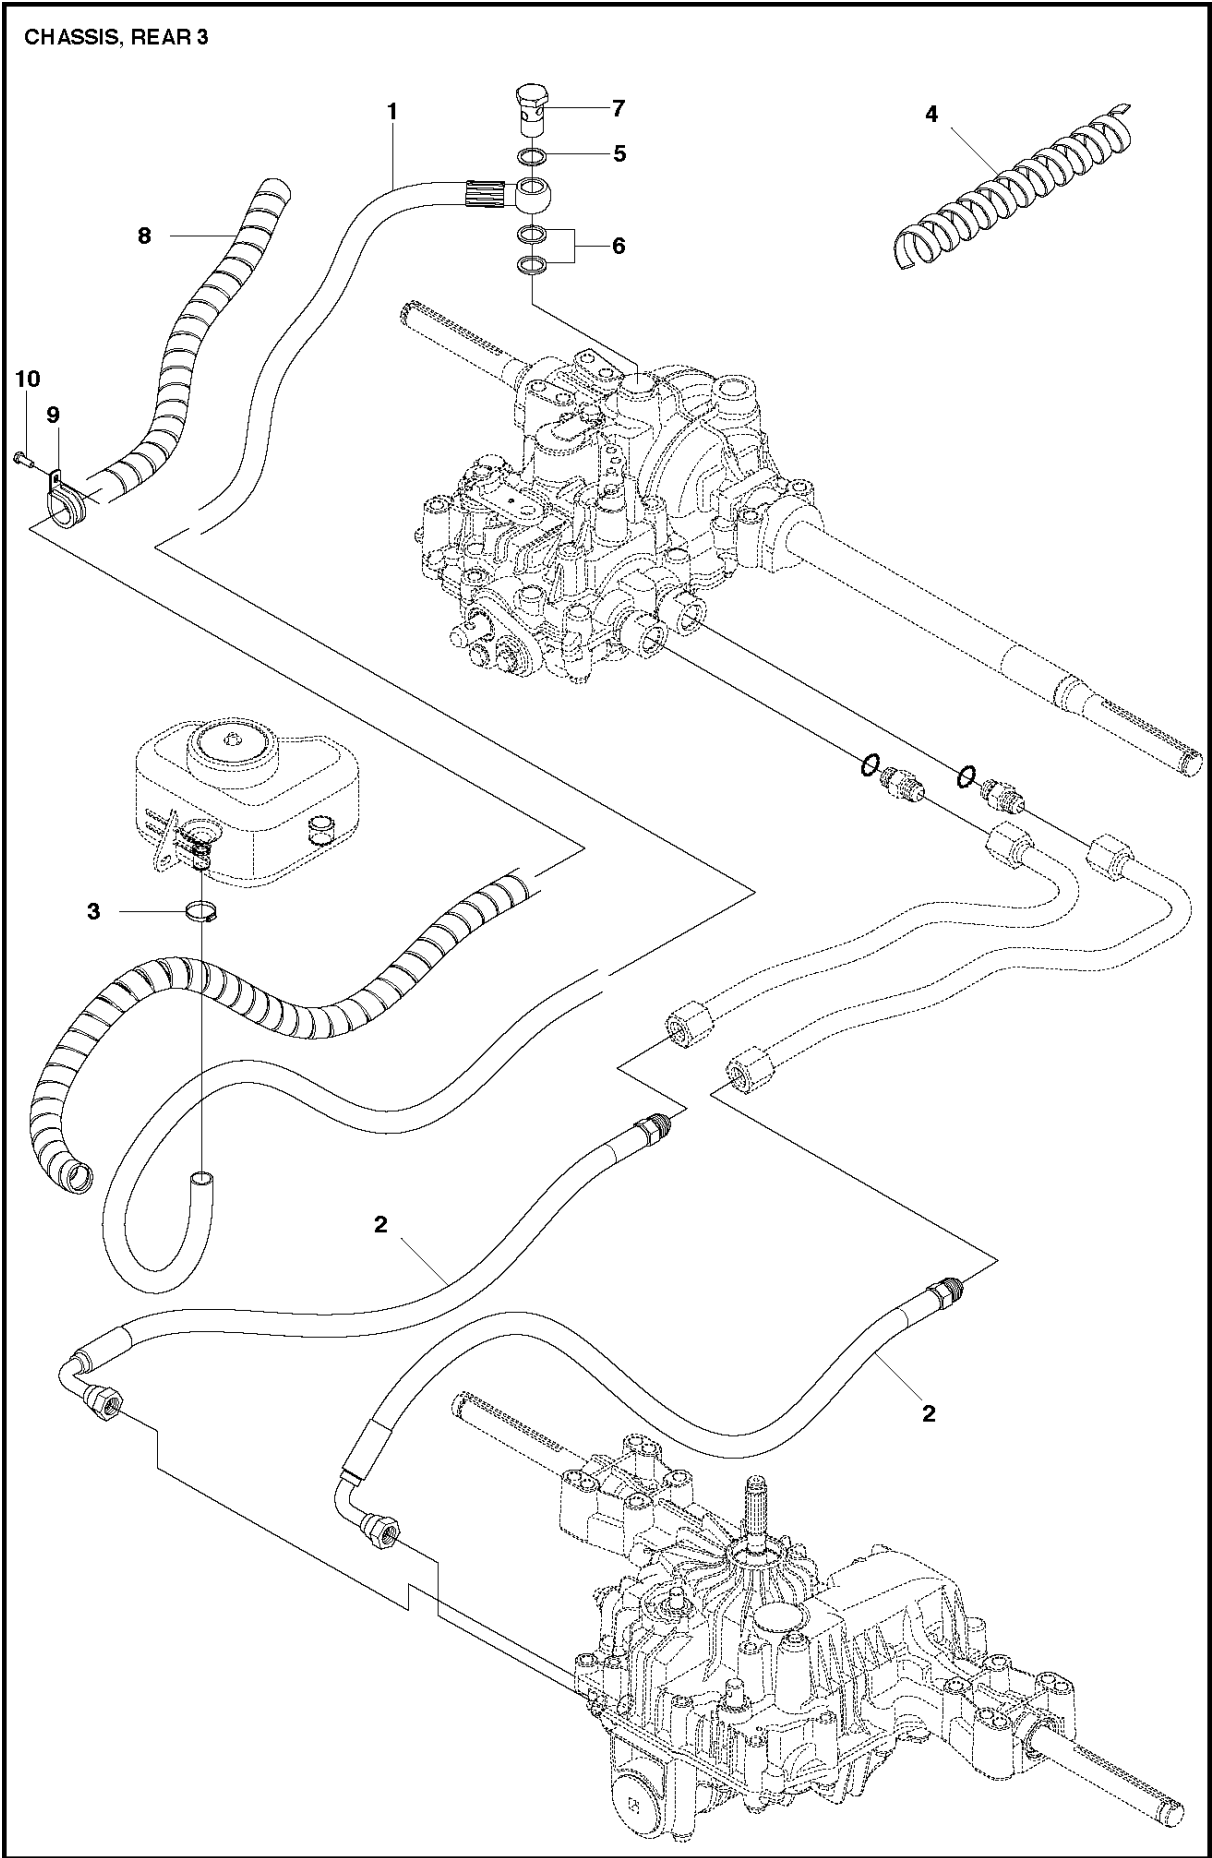

R320 X AWD

Ref	Part No	Description	Remark	QTY	KIT
1	582 24 46-01	BRACKET		1	
2	506 98 61-02	GLIDLAGER		2	1
3	544 26 21-01	BRACKET		1	
4	506 88 99-01	HITCH		1	
5	725 24 93-71	SCREW EHHM		2	

CHASSIS REAR

R320 X AWD

Ref	Part No	Description	Remark	QTY	KIT
1	590 71 68-01	TRANSMISSION		1	
2	725 24 67-51	SCREW EHHM		5	
3	734 11 64-01	WASHER		4	
4	731 23 18-01	HEXAGON NUT		5	
5	725 24 62-51	SCREW EHHM		1	
6	506 59 93-01	LINK		1	
7	579 59 68-01	LEVER		1	
8	584 28 86-04	WASHER		2	
9	725 24 51-71	SCREW EHHM		2	
10	506 98 75-01	ADJUSTMENT ROD		1	
11	732 21 14-01	LOCK NUT		2	
12	506 98 82-01	FRIKOPPLINGSSTÅNG		1	
13	506 83 43-01	SPRING		1	
14	506 98 84-01	BELT TENSIONER ASSY		1	
15	588 74 04-01	BELT TENSIONER		1	14
16	506 94 69-01	PULLEY		1	14
17	725 24 55-71	SCREW EHHM		1	14
18	734 11 64-41	WASHER		1	14
19	732 21 18-01	LOCK NUT		1	14
20	506 98 86-01	SPRING		1	
21	544 10 01-01	EXPANSION TANK		1	
22	544 12 17-01	BRACKET		1	
23	725 23 64-61	SCREW EHHFT		1	
24	506 67 33-01	TANK CAP ASSY		1	
25	505 13 11-02	HOSE CLAMP		1	

K574

TRANSMISSION

R320 X AWD

Ref	Part No	Description	Remark	QTY	KIT
1	590 71 68-01	TRANSMISSION		1	
2	506 98 65-01	SPRING WASHER		1	
3	506 98 66-01	DISTANCE		2	
4	502 45 19-01	PULLEY		1	
5	506 98 68-01	FAN		1	
6	735 31 15-00	CIRCLIP		1	
7	502 45 16-01	TUBE		1	
8	506 98 70-01	HOSE CLAMP		2	
9	535 40 28-07	CLIP		1	1
10	535 40 28-32	PLUG		1	1
11	535 40 28-29	MAGNET		1	1
12	502 45 20-01	MAGNET HOLDER		1	1
13	535 40 28-37	SEALING		2	1
14	502 45 32-01	CONTROL LEVER		1	1
15	535 40 28-09	PIN RETAINING SCREW		1	1
16	535 40 28-17	LEVER		1	1
17	535 40 28-16	PIN RETAINING SCREW		1	1
18	535 40 28-33	PIN RETAINING SCREW		1	1
19	535 40 28-38	LEVER		1	1
20	535 40 28-39	RETURN SPRING		1	1
21	535 40 28-40	PIN RETAINING SCREW		1	1
22	535 40 28-41	PIN RETAINING SCREW		1	1
50	574 51 51-01	KIT		1	
51	574 51 52-01	O-RING		1	50
52	535 40 28-19	FILTER		1	