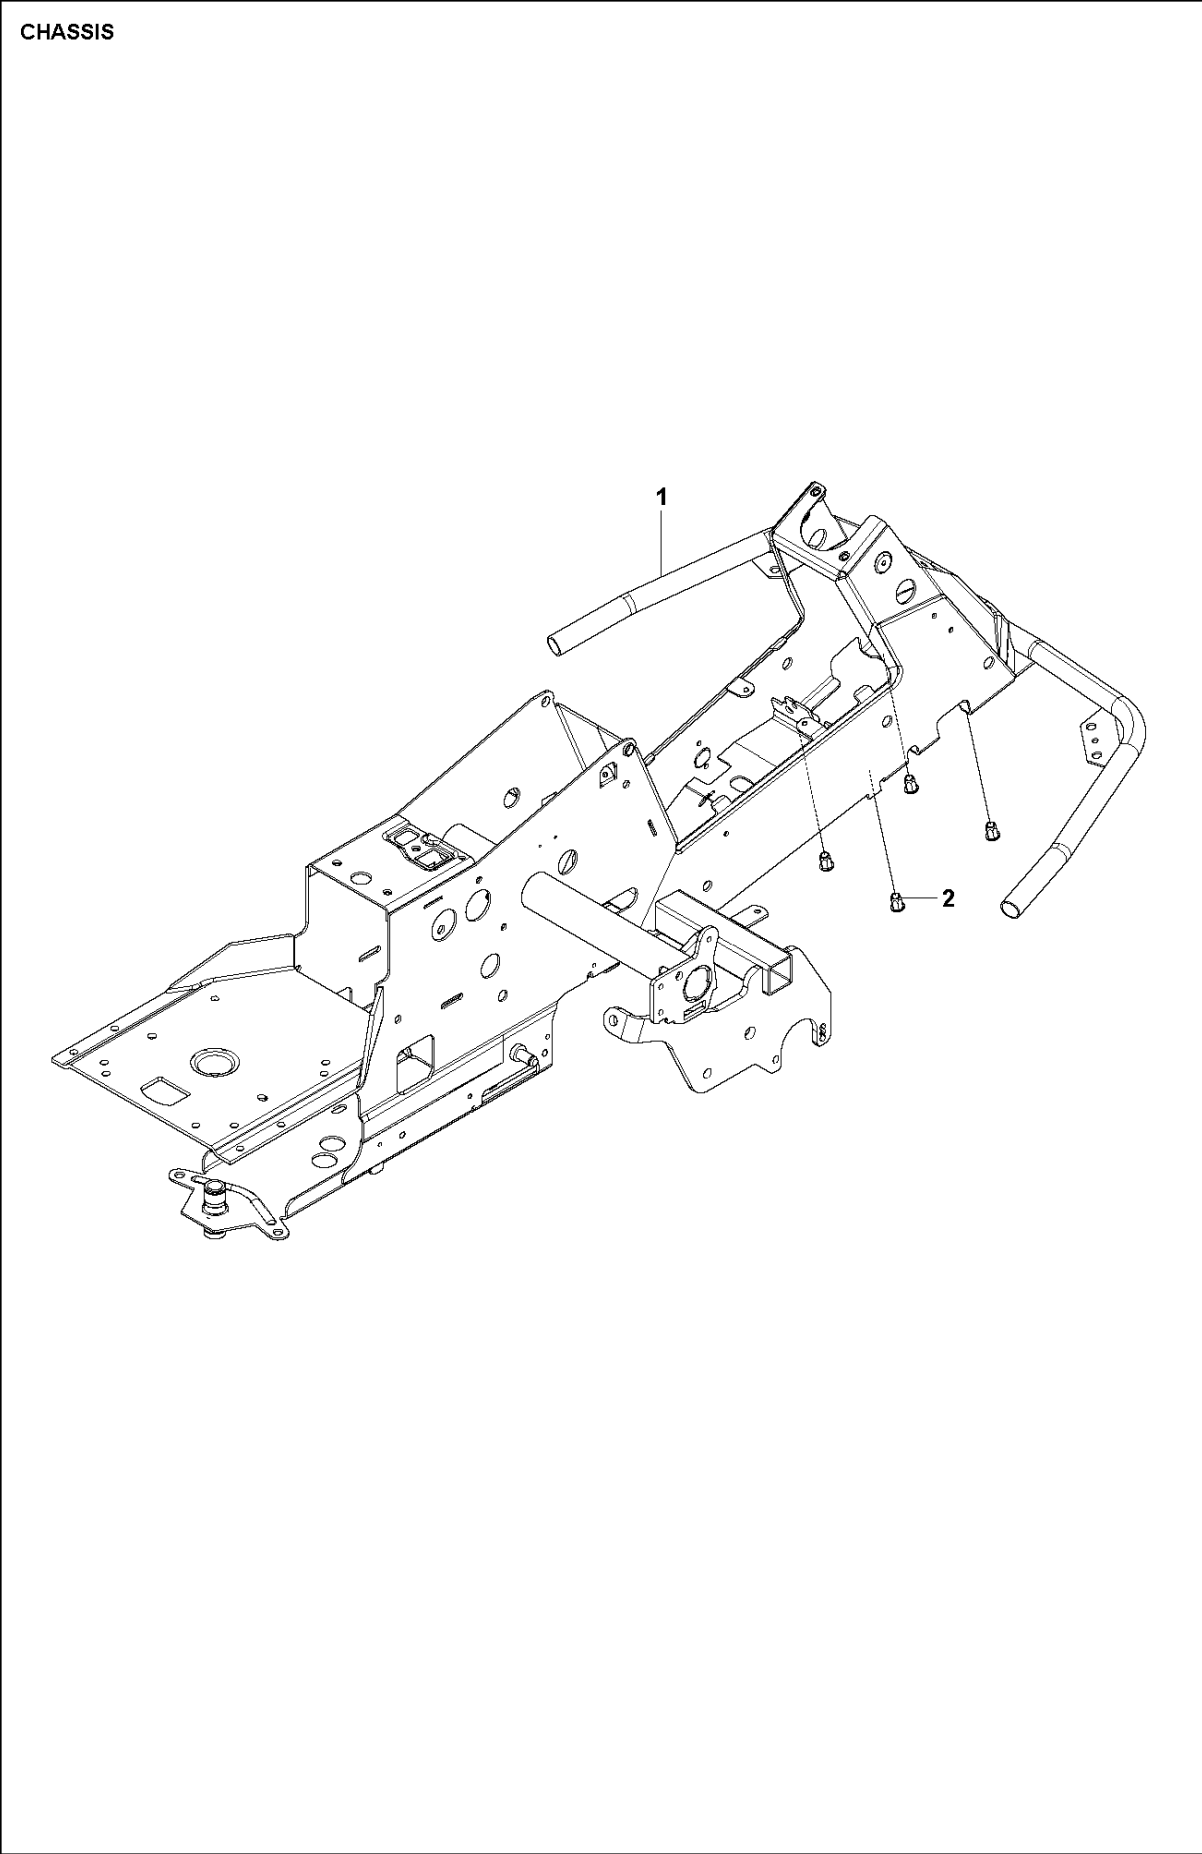

SPARE PARTS LIST

RIDERS

R320 X AWD

CHASSIS / FRAME

R320 X AWD

Ref	Part No	Description	Remark	QTY KIT
1	594 70 07-02	CHASSIS		1
2	506 91 62-01	NUT		4

CHASSIS, REAR - 1

CHASSIS REAR

R320 X AWD

Ref	Part No	Description	Remark	QTY	KIT
1	582 24 46-01	BRACKET		1	
2	506 98 61-02	GLIDLAGER		2	1
3	544 26 21-01	BRACKET		1	
4	506 88 99-01	HITCH		1	
5	725 24 93-71	SCREW EHHM		2	

CHASSIS REAR

R320 X AWD

Ref	Part No	Description	Remark	QTY	KIT
1	590 71 68-01	TRANSMISSION		1	
2	725 24 67-51	SCREW EHHM		5	
3	734 11 64-01	WASHER		4	
4	731 23 18-01	HEXAGON NUT		5	
5	725 24 62-51	SCREW EHHM		1	
6	506 59 93-01	LINK		1	
7	579 59 68-01	LEVER		1	
8	584 28 86-04	WASHER		2	
9	725 24 51-71	SCREW EHHM		2	
10	506 98 75-01	ADJUSTMENT ROD		1	
11	732 21 14-01	LOCK NUT		2	
12	506 98 82-01	FRIKOPPLINGSSTÅNG		1	
13	506 83 43-01	SPRING		1	
14	506 98 84-01	BELT TENSIONER ASSY		1	
15	588 74 04-01	BELT TENSIONER		1	14
16	506 94 69-01	PULLEY		1	14
17	725 24 55-71	SCREW EHHM		1	14
18	734 11 64-41	WASHER		1	14
19	732 21 18-01	LOCK NUT		1	14
20	506 98 86-01	SPRING		1	
21	544 10 01-01	EXPANSION TANK		1	
22	544 12 17-01	BRACKET		1	
23	725 23 64-61	SCREW EHHFT		1	
24	506 67 33-01	TANK CAP ASSY		1	
25	505 13 11-02	HOSE CLAMP		1	