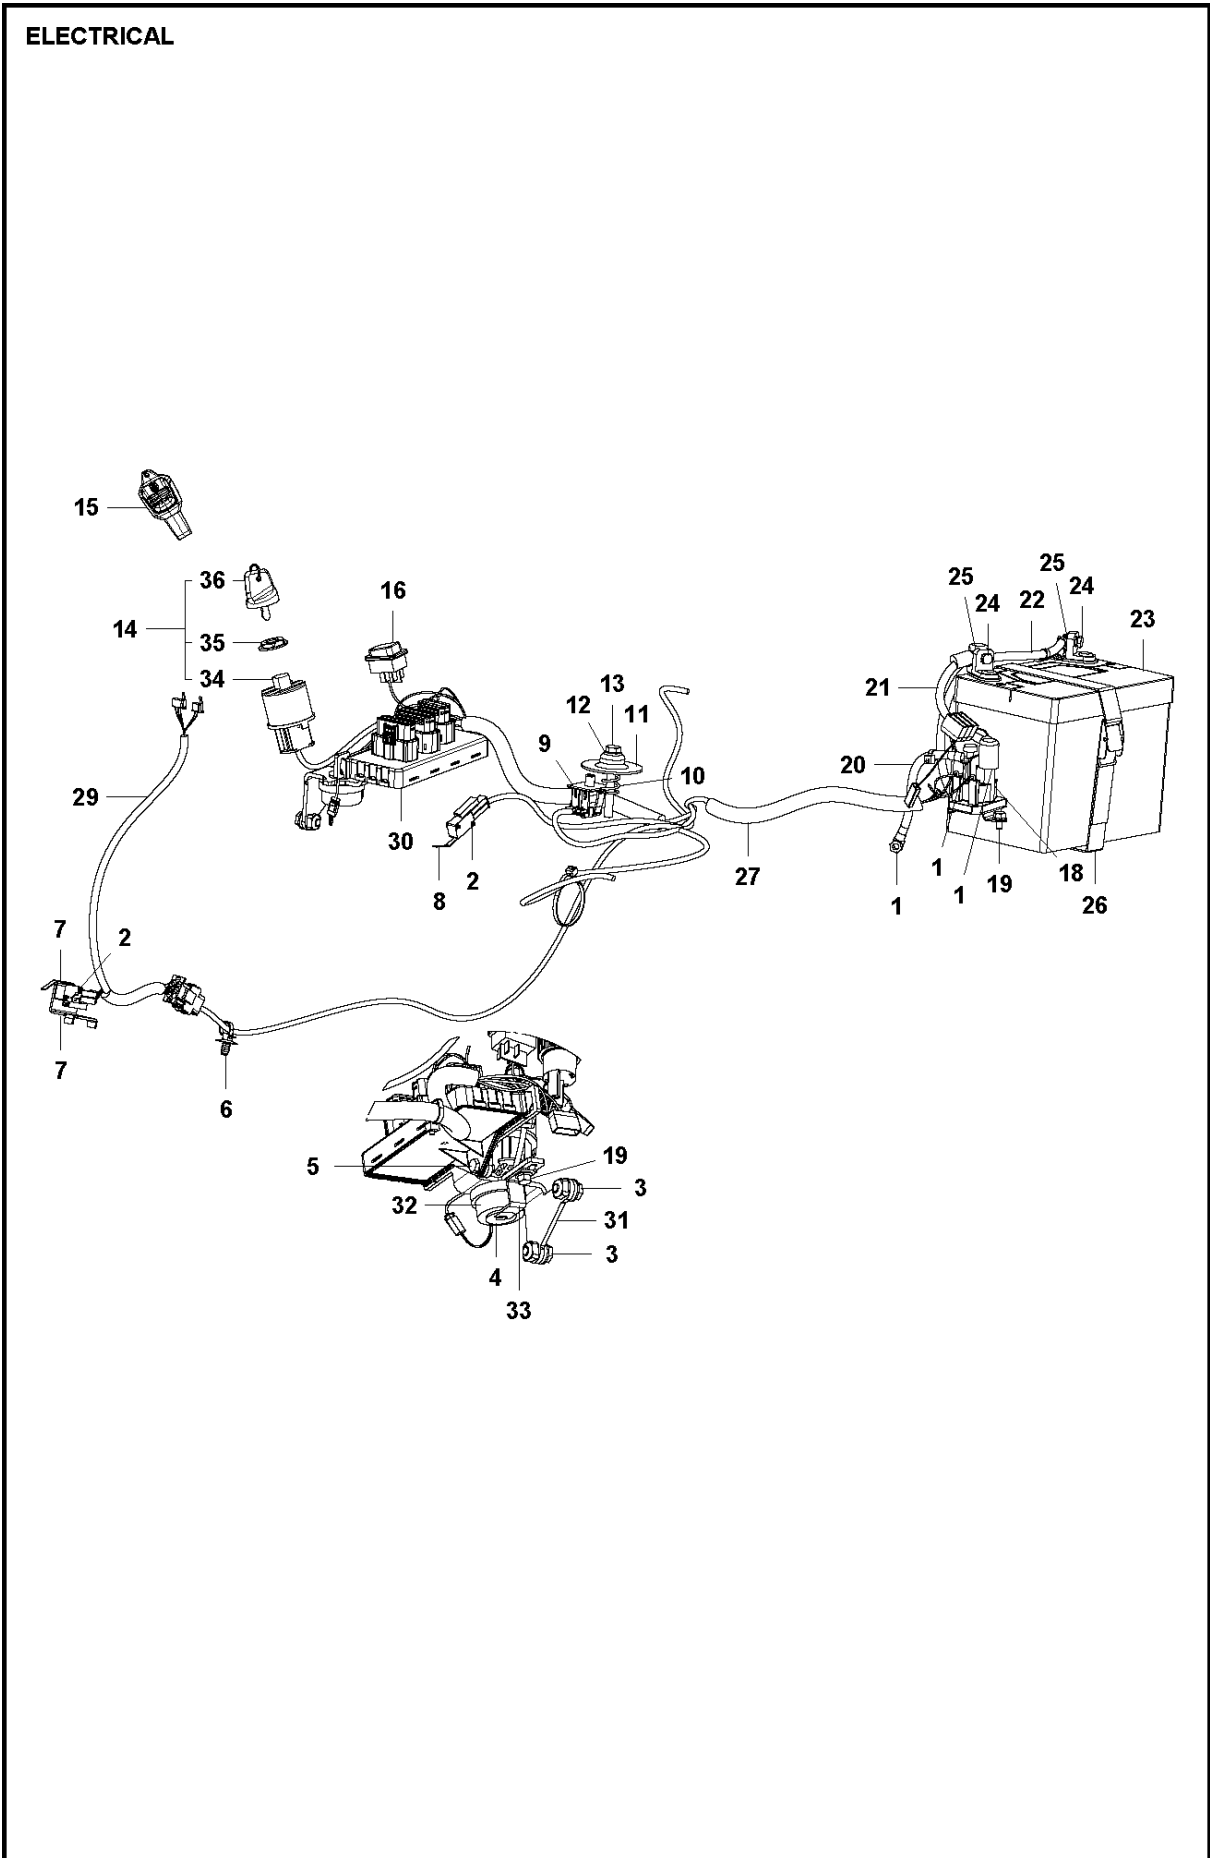

ELECTRICAL

R320 X AWD

Ref	Part No	Description	Remark	QTY	KIT
1	506 89 98-01	NUT		3	
2	544 44 07-01	RIVET		4	
3	506 57 01-03	SCREW EHHFM		2	
4	734 11 64-41	WASHER		1	
5	725 23 68-61	SCREW EHHFT		1	
6	579 31 74-01	STRAP		1	
7	544 41 57-01	BRACKET		1	
8	574 31 61-01	SWITCH		2	
9	587 64 84-01	SWITCH		1	
10	544 44 12-01	SPRING		1	
11	506 90 97-01	SPRING WASHER		1	
12	734 11 64-01	WASHER		1	
13	725 24 64-51	SCREW EHHM		1	
14	579 43 43-01	IGNITION SWITCH		1	
15	586 37 94-01	LEVER		1	
16	502 65 57-01	SWITCH		1	
18	544 43 98-01	RELAY		1	
19	725 23 64-61	SCREW EHHFT		2	
20	576 18 39-01	CABLE		1	
21	586 22 39-02	WIRE		1	
22	576 18 38-01	CABLE		1	
23	577 04 16-01	BATTERY		1	
24	522 62 21-01	SCREW EHHM		2	
25	522 62 43-01	NUT		2	
26	506 83 68-02	BELT		1	
27	594 01 77-01	WIRING ASSY		1	
29	593 18 11-01	WIRING ASSY		1	
30	590 56 80-01	CONTROL UNIT		1	
31	593 82 06-01	BRACKET		1	
32	501 18 21-01	BUZZER		1	
33	589 41 17-01	BRACKET		1	
34	578 26 17-01	IGNITION SWITCH		1	14
35	544 44 23-01	NUT		1	14
36	544 44 24-01	IGNITION KEY		1	14