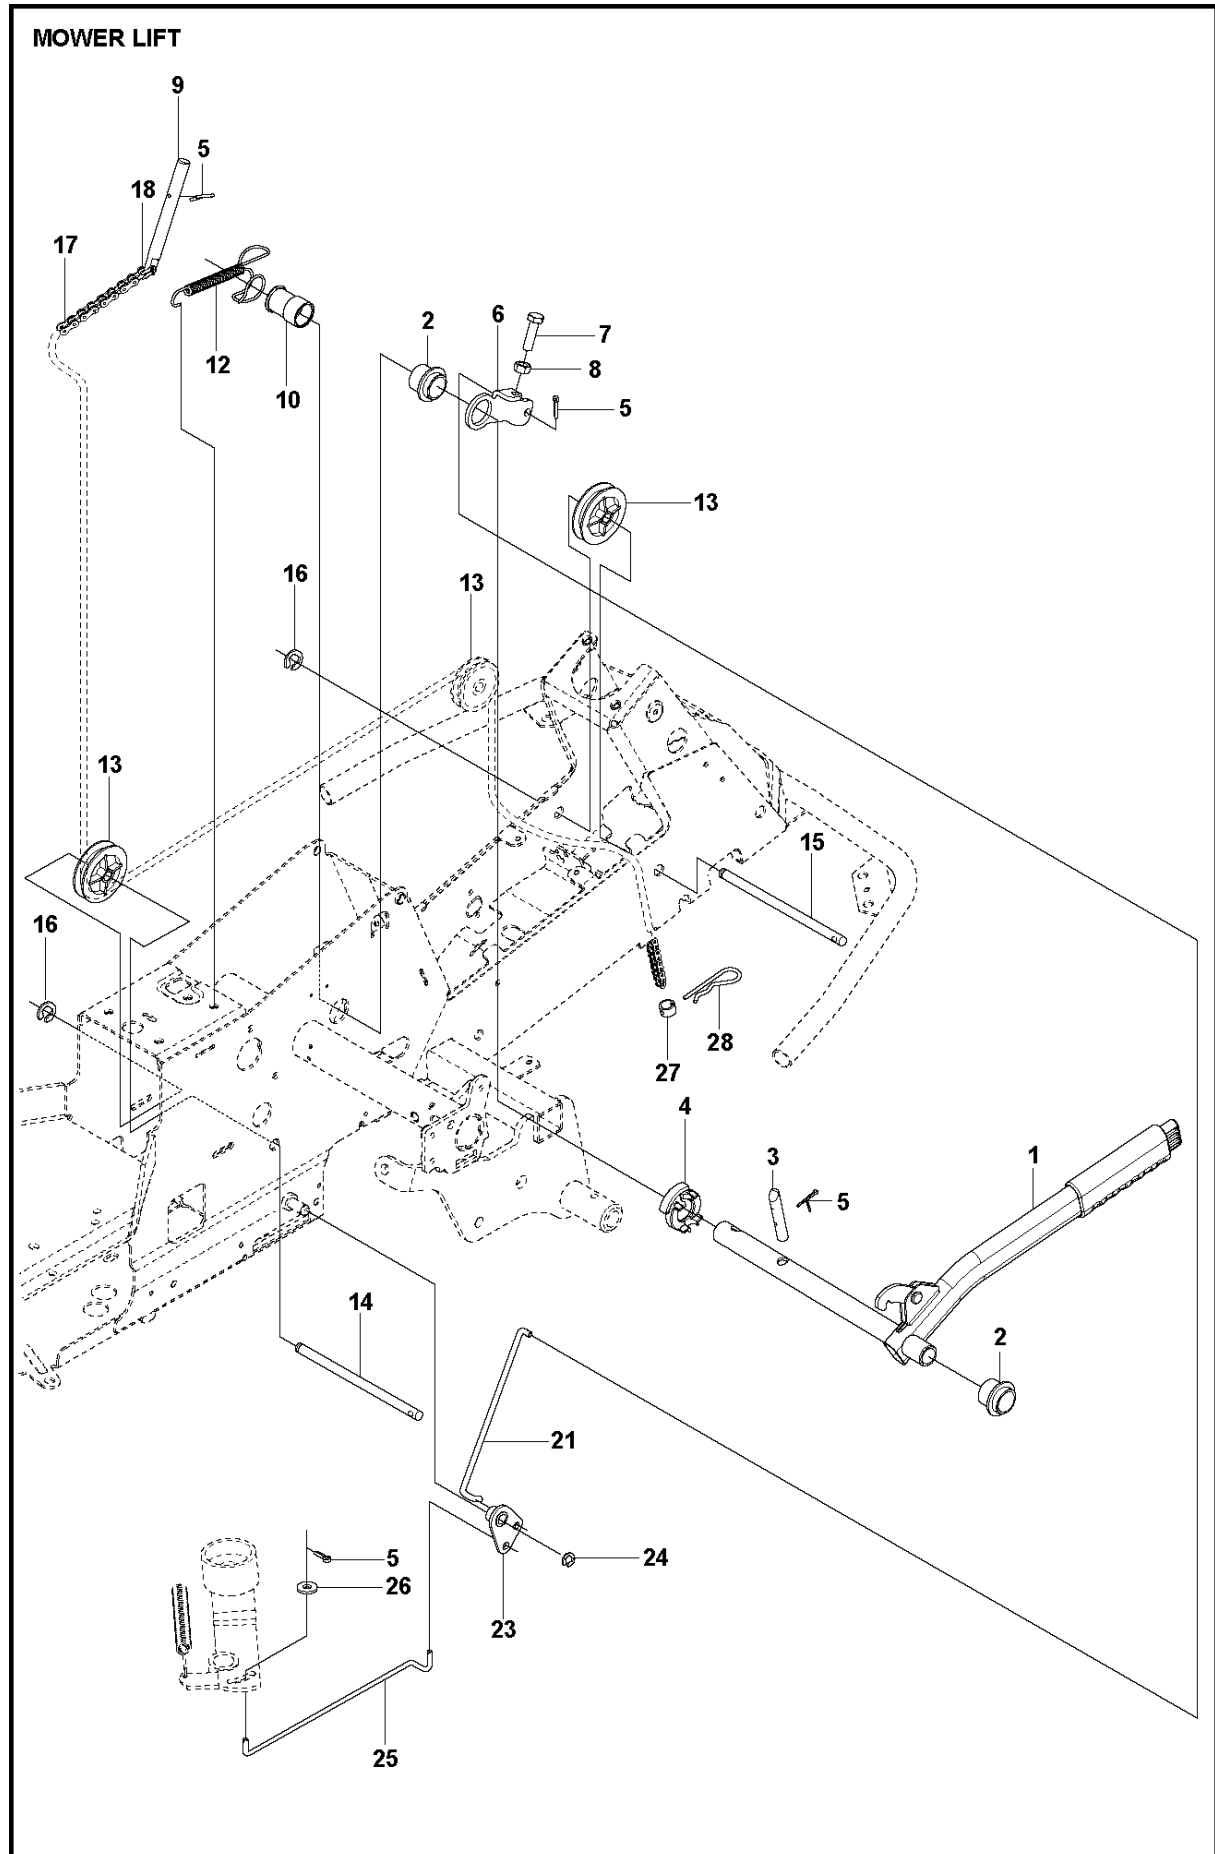

MOWER LIFT / DECK LIFT

R320 X AWD

Ref	Part No	Description	Remark	QTY KIT
1	590 88 06-01	LIFTING LEVER ASSY		1
2	588 92 69-01	BEARING		1
3	525 40 66-01	PEN		1
4	588 92 71-01	ANVIL		1
5	721 61 83-01	SPLIT PIN		4
6	588 92 70-01	LIFTING ARM		1
7	725 24 97-51	SCREW		1
8	731 23 20-01	HEXAGON NUT		1
9	588 92 74-01	ROD		1
10	588 92 73-01	ANVIL		1
12	588 92 75-01	SPRING		1
13	506 90 56-01	OFFSET PULLEY		2
14	582 87 19-01	SHAFT		1
15	582 87 19-02	SHAFT		1
16	735 31 18-20	E-CLIP		2
17	506 55 46-07	CHAIN		1
18	506 55 47-01	LINKAGE		1
21	544 45 69-01	CONNECTION ROD		1
23	544 37 86-01	LINK		1
24	735 31 14-20	E-CLIP		1
25	544 44 88-01	CONNECTION ROD		1
26	734 11 64-41	WASHER		1
27	544 93 42-01	CHAIN STOP		1
28	506 96 66-01	HAIR PIN COTTER		1