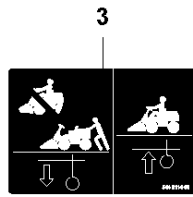

DECALS

DECALS

R320 X AWD

Ref	Part No	Description	Remark	QTY KIT
1	595 27 49-02	DECAL		2
2	578 39 25-09	DECAL		1
3	544 21 14-01	LABEL		2
4	579 09 15-01	DECAL		2
5	582 57 00-01	LABEL		1
6	574 44 32-01	LABEL		1
7	581 78 40-05	LABEL		1
8	577 06 20-01	DECAL		2
9	576 97 34-01	DECAL		1