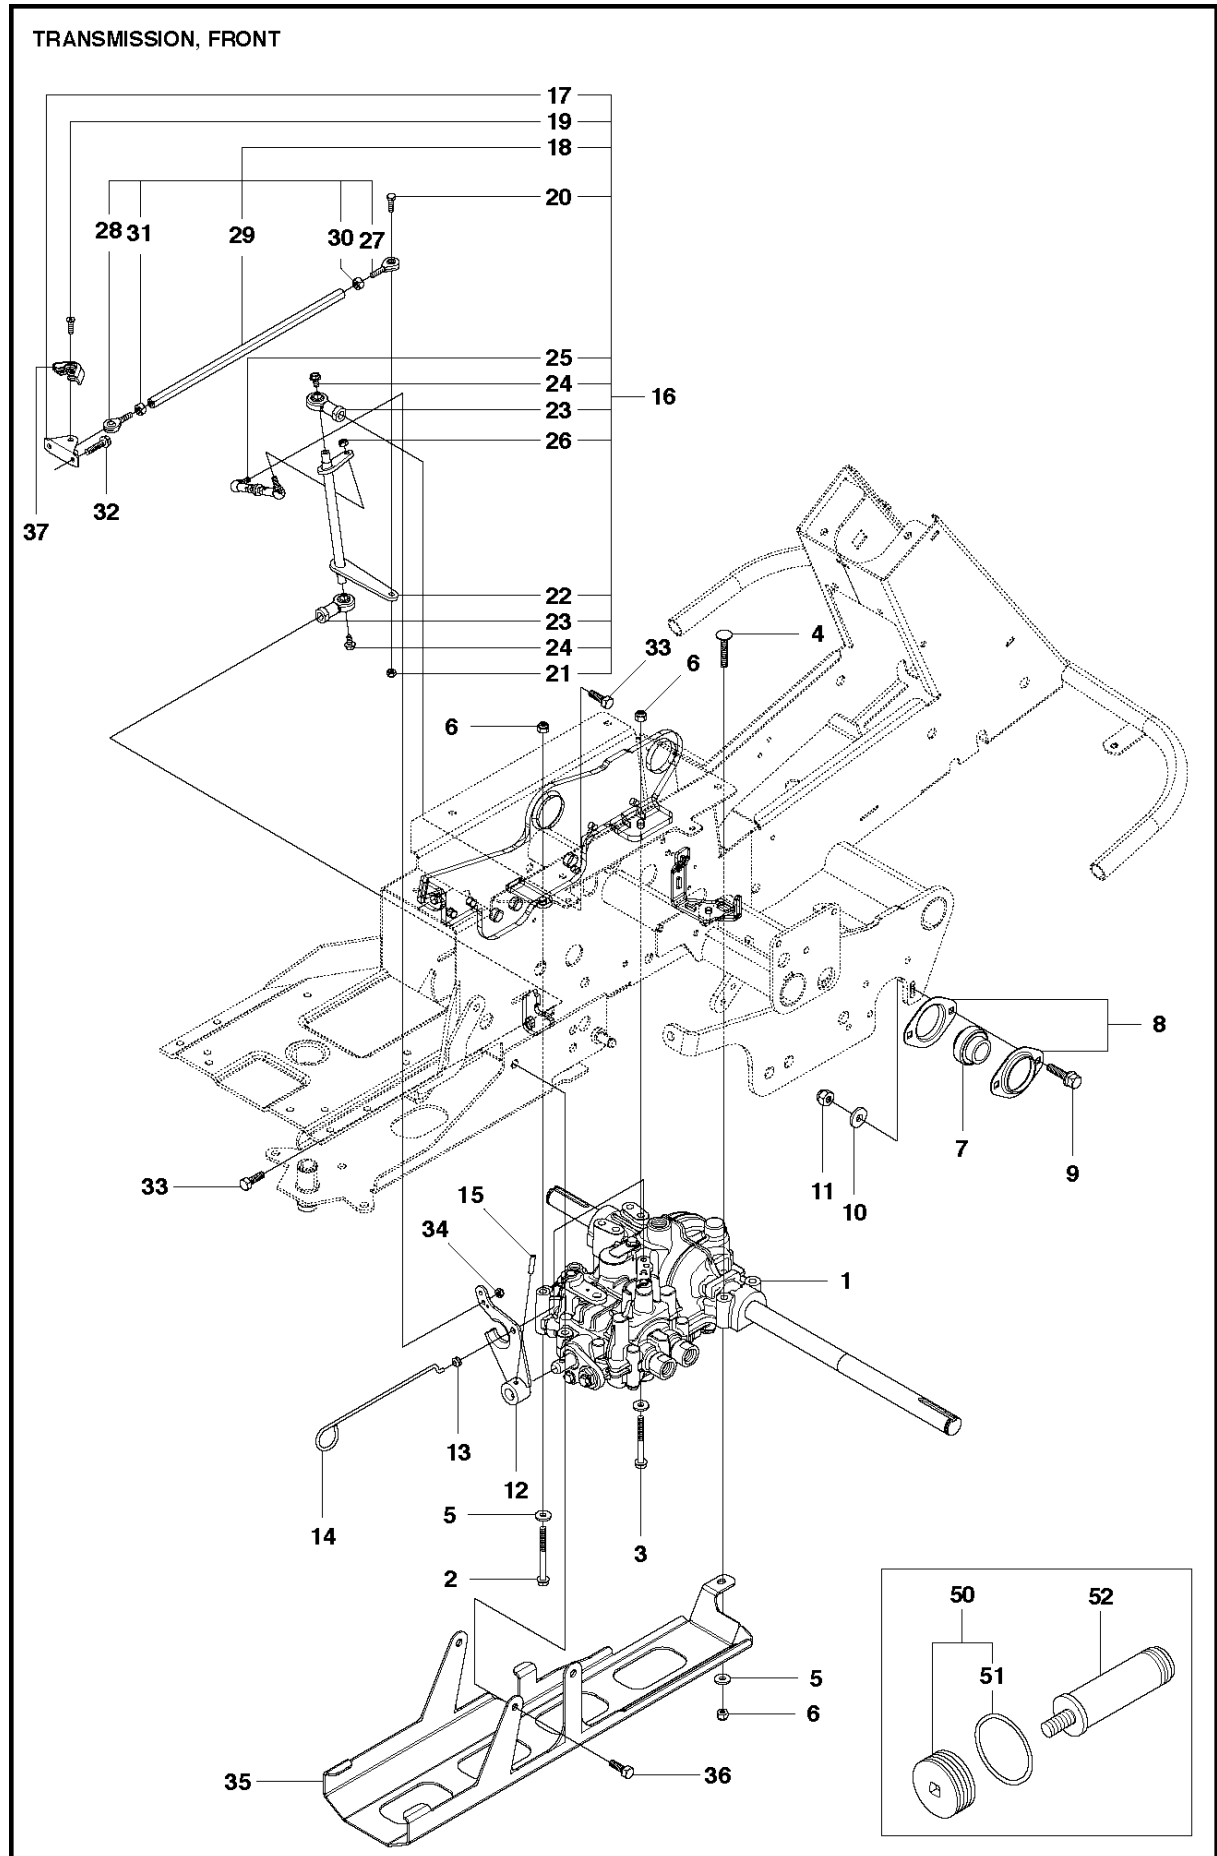

WHEELS & TIRES

R418 TS AWD

Ref	Part No	Description	Remark	QTY KIT	
1	504 63 00-01	WHEEL ASSY		4	
2	506 86 78-01	RIM		1	1
3	535 46 00-01	TYRE		1	1
4	506 57 43-01	VALVE ASSY		1	1
5	585 04 68-01	HUB ASSY	For 967292001	2	
5	585 04 68-01	HUB ASSY	For 967158501	1	
6	585 04 67-01	HUB	For 967292001	1	
6	577 57 29-01	HUB	For 967158501	1	
7	586 93 74-01	SCREW EHHM	For 967292001	4	5
7	506 89 02-01	BOLT	For 967158501	4	5
8	577 57 35-01	HUB ASSY		1	
9	577 57 33-01	HUB		1	8
10	506 89 02-01	BOLT		1	8
11	574 45 88-01	CIRCLIP		4	
12	506 55 59-01	WEDGE		4	
13	735 31 41-10	CIRCLIP		4	
14	577 59 15-01	COVER WASHER		4	
15	506 86 50-01	WHEEL NUT		1	
16	725 54 60-01	SCREW IHSCM		2	

PEDALS

R418 TS AWD

Ref	Part No	Description	Remark	QTY KIT	
1	544 12 60-01	PEDAL PLATE ASSY		1	
2	535 47 37-01	KNOB		1	
3	506 57 01-04	SCREW EHHFM		4	
4	506 93 83-01	DAMPING PIECE		1	
5	506 93 84-02	SHAFT		1	
6	735 31 09-20	E-CLIP		2	
7	506 94 63-01	BRAKE SPRING		1	
8	576 71 21-01	BRAKE WIRE		1	
9	735 31 09-20	E-CLIP		1	
10	506 53 84-04	BROMSSPÄRR KPL. GEM.		1	
11	725 23 64-61	SCREW EHHFT		4	
11	535 47 52-12	SCREW EHHFM	For 967158501	1	
12	574 41 12-01	CONTROL CABLE		1	
13	731 23 14-01	HEXAGON NUT		2	
14	506 55 73-01	VINKELL.AS8 DIN71802		2	
15	732 21 14-01	LOCK NUT		2	
16	544 34 17-01	BRACKET		1	
20	738 21 02-04	BALL BEARING		1	1
21	535 48 02-01	ROLLER		1	1
22	535 48 06-01	PROTECTIVE PLATE		1	1
23	535 48 07-01	SPRING		1	1
24	535 48 08-01	BEARING SUPPORT		4	1
25	535 48 09-01	BEARING SUPPORT		5	1
26	535 48 10-01	REINFORCEMENT PLATE		3	1
27	535 47 88-01	PEDAL RUBBER		1	1
28	535 47 88-02	PEDAL RUBBER		1	1
29	506 53 85-01	LOCKING ARM		1	10
30	506 53 86-01	BRACKET		1	10
31	506 53 89-01	SPRING		1	10
32	506 53 88-01	SHAFT		1	10
33	735 58 35-01	WASHER		2	10
34	506 53 87-04	CONTROL BUTTON		1	10
35	729 53 29-71	SCREW CRPANT		1	10