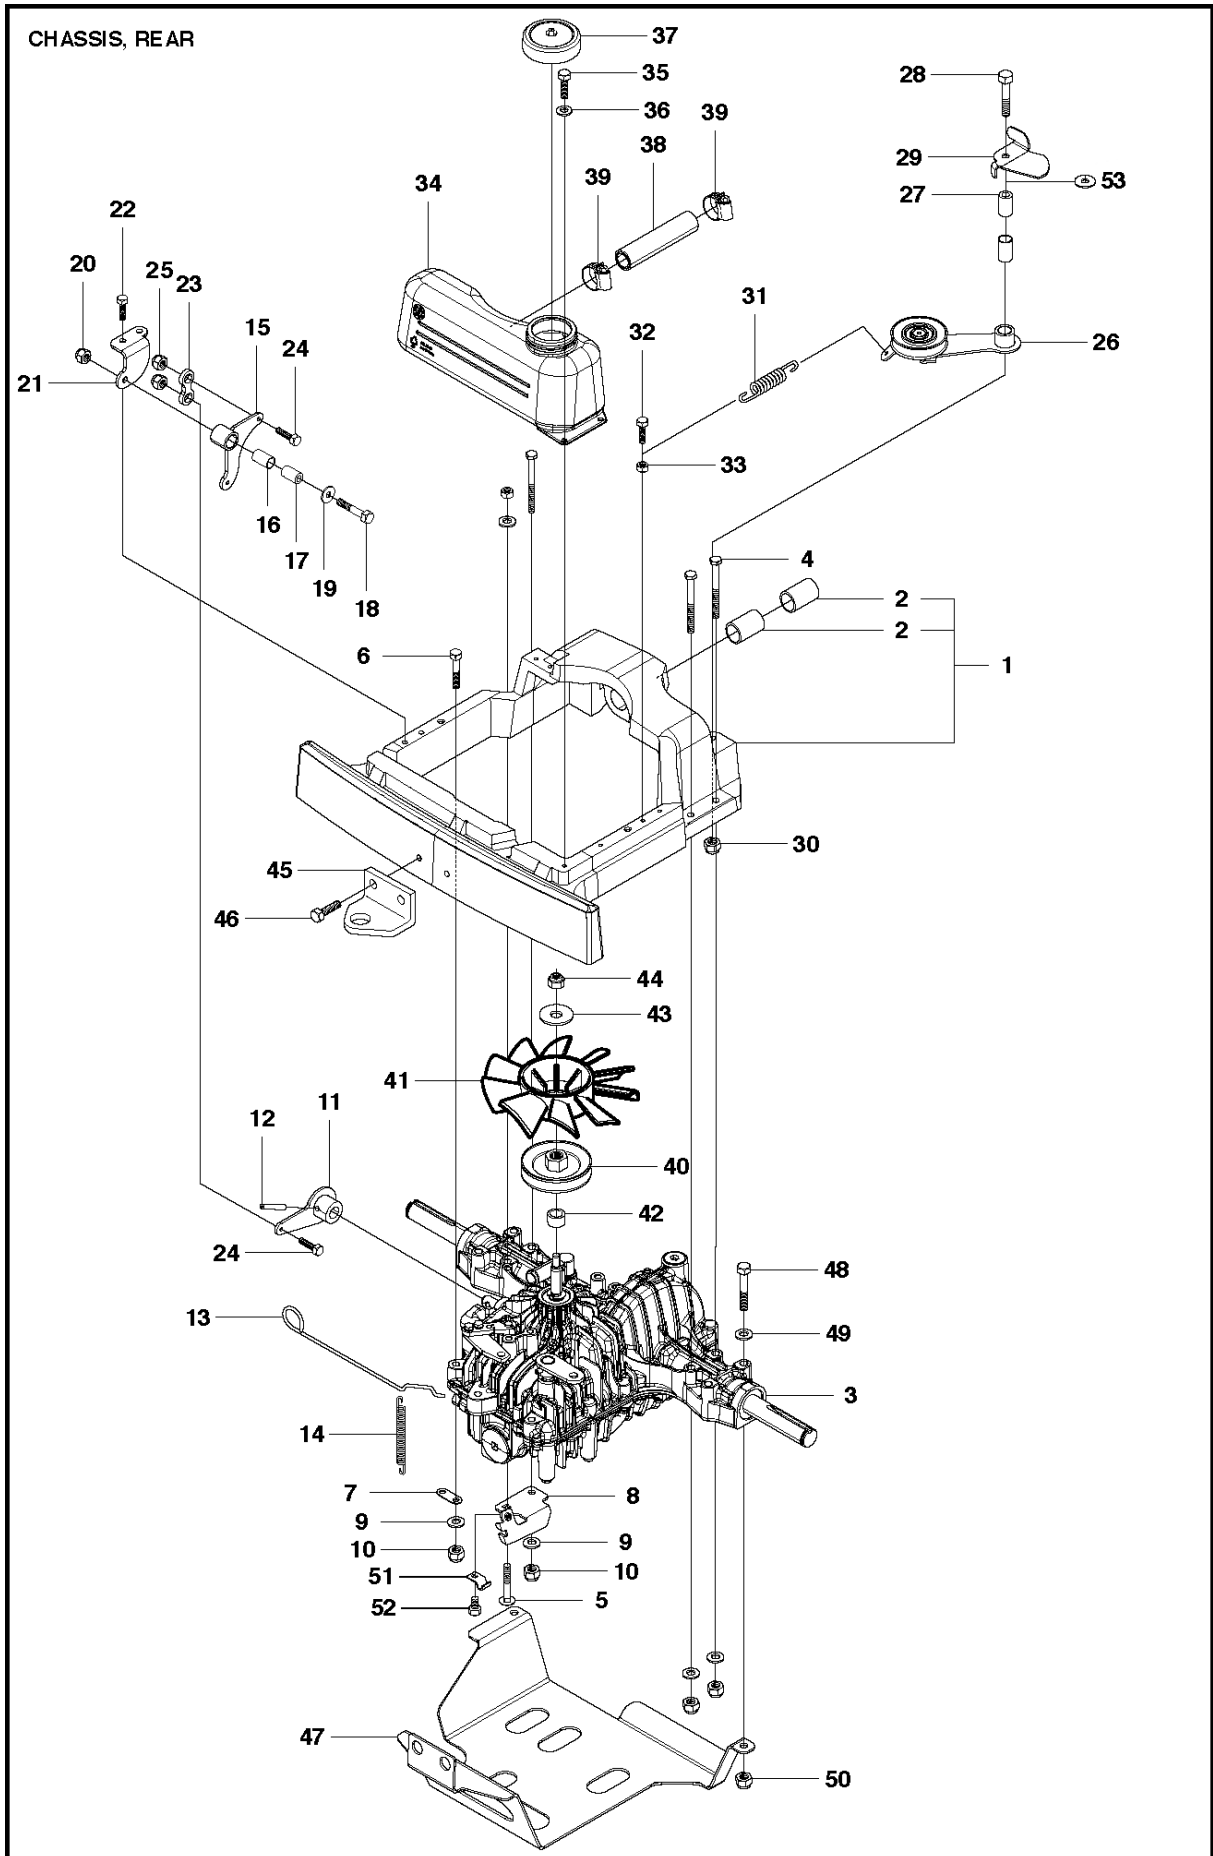

SPARE PARTS LIST

RIDERS

R418 TS AWD

CHASSIS REAR

R418 TS AWD

Ref	Part No	Description	Remark	QTY	KIT
1	535 40 61-01	BRACKET		1	
2	506 98 61-02	GLIDLAGER		2	1
3	586 70 06-01	TRANSMISSION		1	
4	504 62 82-01	SCREW EHHM		3	
5	535 42 38-08	SCREW RSQM		1	
6	725 24 66-51	SCREW		1	
7	506 59 93-01	LINK		1	
8	544 38 81-01	BRACKET		1	
9	734 11 64-01	WASHER		5	
10	732 21 18-01	LOCK NUT		5	
11	544 38 73-01	CONTROL LEVER		1	
12	721 43 47-01	SPRING PIN		1	
13	505 49 01-01	ARM		1	
14	506 83 43-01	SPRING		1	
15	579 59 65-01	LEVER		1	
16	506 98 61-03	BUSHING		1	
17	506 99 20-01	PIPE		1	
18	725 24 60-51	SCREW EHHM		1	
19	734 11 64-41	WASHER		1	
20	732 21 18-01	LOCK NUT		1	
21	544 38 85-01	BRACKET		1	
22	725 24 49-71	SCREW EHHM		2	
23	544 88 84-01	LINK RODS		1	
24	725 23 31-51	SCREW		2	
25	732 21 14-01	LOCK NUT		2	
26	506 99 30-01	BELT TENSIONER ASSY		1	
27	506 99 20-01	PIPE		1	
28	725 24 62-51	SCREW EHHM		1	
29	522 52 17-02	SHEET	For 967292001	1	
30	732 21 18-01	LOCK NUT		1	
31	506 54 25-01	SPRING		1	
32	725 23 72-71	SCREW EHHM		1	
33	731 23 16-01	HEXAGON NUT		1	
34	544 38 86-01	EXPANSION TANK		1	
35	725 23 68-71	SCREW EHHM		2	
36	734 11 54-41	WASHER		2	
37	506 67 33-01	TANK CAP ASSY		1	
38	535 45 83-02	HOSE		1	
39	505 44 36-01	HOSE CLAMP		2	
40	506 99 14-01	PULLEY		1	
41	506 94 81-01	FAN		1	
42	502 43 38-01	SLEEVE		1	
43	734 11 74-41	WASHER		1	
44	732 21 20-51	NUT		1	
45	506 88 99-01	HITCH		1	
46	725 24 93-71	SCREW EHHM		2	
47	504 55 51-01	SKID PLATE		1	
48	725 24 64-51	SCREW EHHM		2	
49	734 11 64-01	WASHER		2	
50	732 21 18-01	LOCK NUT		2	
51	506 56 65-01	CLIP	For 967158501	1	
52	725 23 66-71	SCREW EHHM	For 967158501	1	
53	734 11 64-41	WASHER	For 967158501	1	

SEAT

R418 TS AWD

Ref	Part No	Description	Remark	QTY KIT
1	525 40 64-01	SEAT ASSY		1
2	732 21 18-01	LOCK NUT		4
3	582 87 66-01	SWITCH	For 967158501	1
4	503 21 88-72	SCREW IH SCT	For 967158501	1
5	529 29 24-01	DAMPING PIECE		2
6	582 87 66-01	SWITCH	For 2018 models and beyond	1