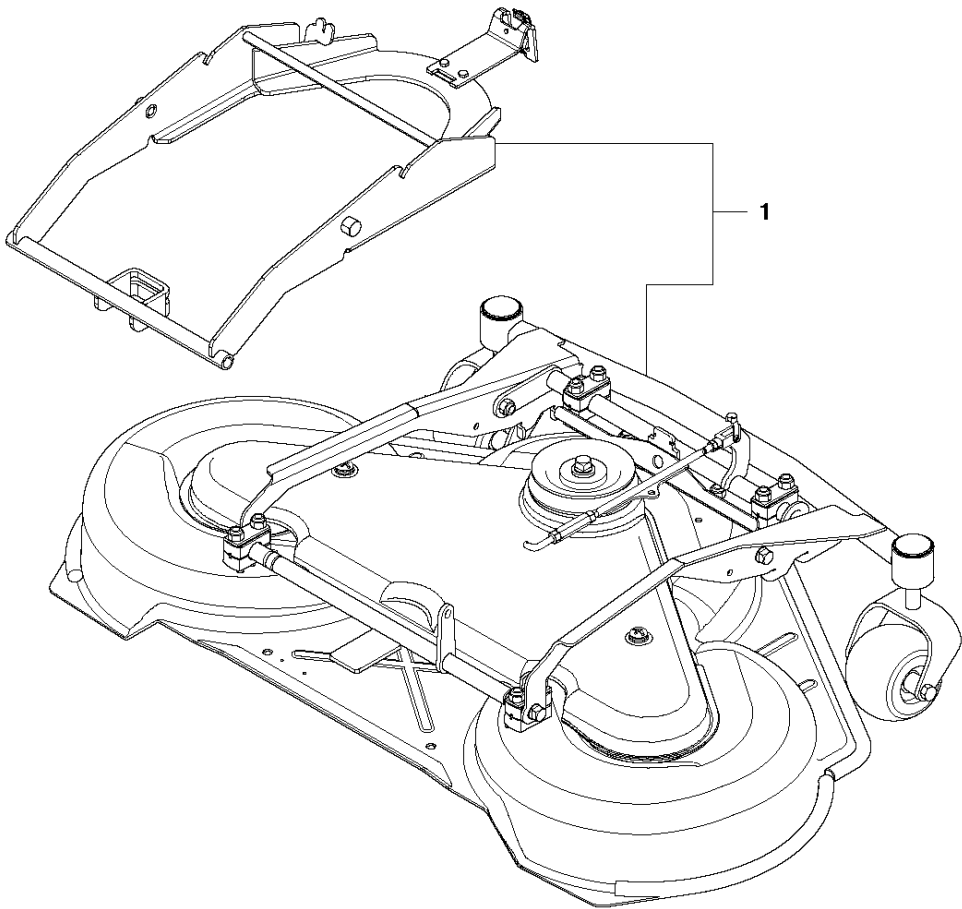

Ref	Part No	Description	Remark	QTY	KIT
1	504 56 98-01	DECK SHELL ASSY		1	
2	506 91 62-01	NUT		3	
3	544 44 92-01	PLUG		1	
4	506 57 01-04	SCREW EHHFM		3	
5	535 50 35-01	MANDREL		1	
6	544 06 78-01	BEARING HOUSING		1	5
7	535 42 87-01	SHAFT		1	5
8	535 42 88-01	SPACER		1	5
9	738 22 05-19	BALL BEARING		2	5
10	535 50 35-02	MANDREL		2	
11	544 06 78-01	BEARING HOUSING		1	10
12	535 42 87-02	SHAFT		1	10
13	535 42 88-01	SPACER		1	10
14	738 22 05-19	BALL BEARING		2	10
15	535 42 38-01	SCREW RSQM		12	
16	734 11 64-01	WASHER		12	
17	732 21 18-01	LOCK NUT		12	
18	535 42 90-01	PULLEY		4	
19	506 53 35-01	PARALLEL KEY		7	
20	535 42 88-01	SPACER		1	
21	535 42 92-01	WASHER		3	
22	725 25 42-51	SCREW EHHM		3	
23	535 50 42-01	ADAPTER		3	
24	504 19 04-10	BLADE		3	
25	506 79 23-02	KNIFE PLATE		3	
26	725 25 42-51	SCREW EHHM		3	
27	506 54 07-01	BELT TENSIONER ASSY		1	
28	506 51 95-01	SPÄNNARM KPL.		1	27
29	506 53 27-01	PULLEY		1	27
30	734 11 64-41	WASHER		1	27
31	506 55 83-02	SCREW EHHFT		1	27
32	506 91 87-02	WASHER		1	
33	725 24 51-71	SCREW EHHM		1	
34	732 21 18-01	LOCK NUT		1	
35	506 53 31-01	SPRING		1	
36	589 53 44-01	BELT		1	
37	544 09 61-01	BELT COVER		1	
38	506 98 26-01	SCREW		2	
39	506 55 97-01	WASHER		2	
72	506 78 97-01	LABEL		1	
73	544 23 81-11	LABEL		1	
74	506 92 90-01	LABEL		1	

MOWER DECK, CT112 - 1