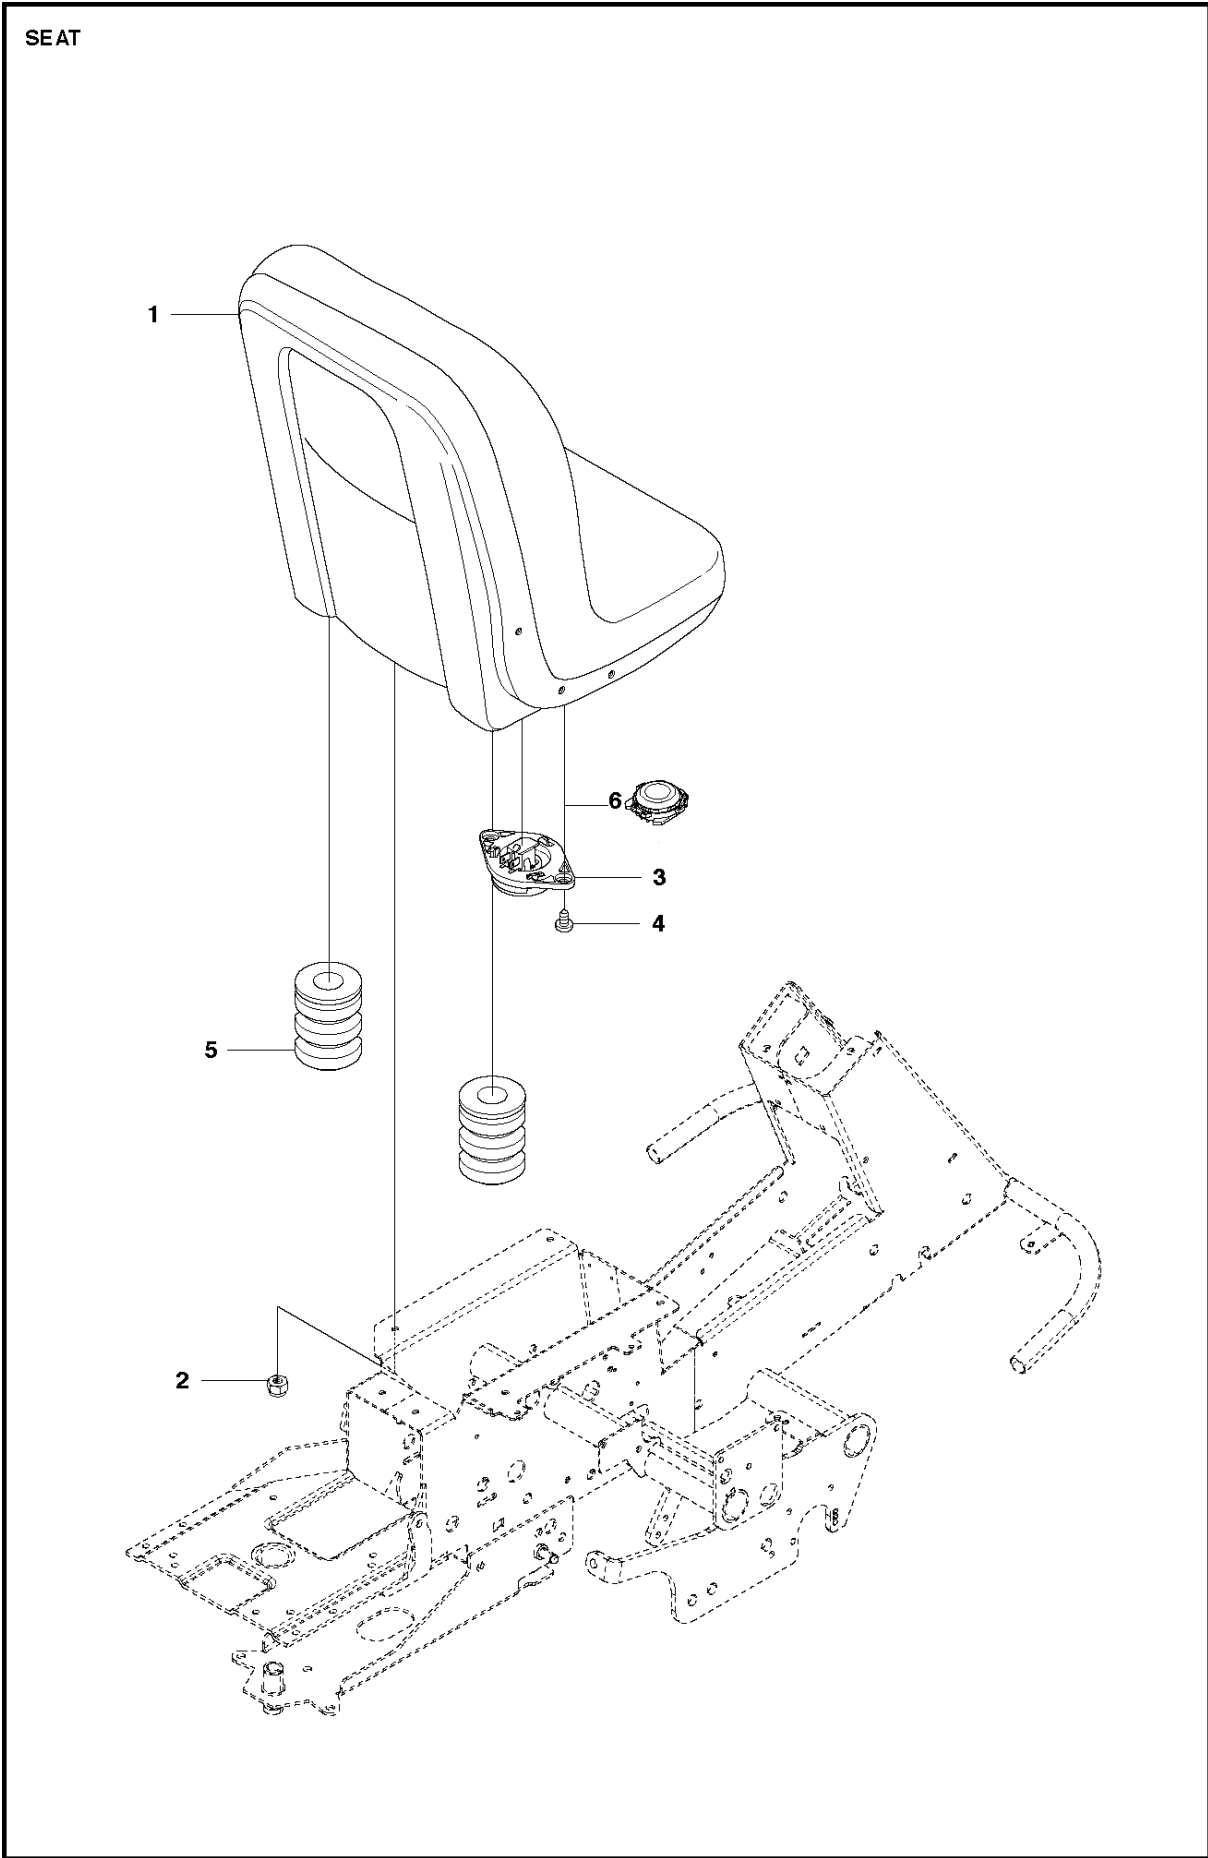

SPARE PARTS LIST

RIDERS

R418 TS AWD

CHASSIS REAR

R418 TS AWD

Ref	Part No	Description	Remark	QTY	KIT
1	535 40 61-01	BRACKET		1	
2	506 98 61-02	GLIDLAGER		2	1
3	586 70 06-01	TRANSMISSION		1	
4	504 62 82-01	SCREW EHHM		3	
5	535 42 38-08	SCREW RSQM		1	
6	725 24 66-51	SCREW		1	
7	506 59 93-01	LINK		1	
8	544 38 81-01	BRACKET		1	
9	734 11 64-01	WASHER		5	
10	732 21 18-01	LOCK NUT		5	
11	544 38 73-01	CONTROL LEVER		1	
12	721 43 47-01	SPRING PIN		1	
13	505 49 01-01	ARM		1	
14	506 83 43-01	SPRING		1	
15	579 59 65-01	LEVER		1	
16	506 98 61-03	BUSHING		1	
17	506 99 20-01	PIPE		1	
18	725 24 60-51	SCREW EHHM		1	
19	734 11 64-41	WASHER		1	
20	732 21 18-01	LOCK NUT		1	
21	544 38 85-01	BRACKET		1	
22	725 24 49-71	SCREW EHHM		2	
23	544 88 84-01	LINK RODS		1	
24	725 23 31-51	SCREW		2	
25	732 21 14-01	LOCK NUT		2	
26	506 99 30-01	BELT TENSIONER ASSY		1	
27	506 99 20-01	PIPE		1	
28	725 24 62-51	SCREW EHHM		1	
29	522 52 17-02	SHEET	For 967292001	1	
30	732 21 18-01	LOCK NUT		1	
31	506 54 25-01	SPRING		1	
32	725 23 72-71	SCREW EHHM		1	
33	731 23 16-01	HEXAGON NUT		1	
34	544 38 86-01	EXPANSION TANK		1	
35	725 23 68-71	SCREW EHHM		2	
36	734 11 54-41	WASHER		2	
37	506 67 33-01	TANK CAP ASSY		1	
38	535 45 83-02	HOSE		1	
39	505 44 36-01	HOSE CLAMP		2	
40	506 99 14-01	PULLEY		1	
41	506 94 81-01	FAN		1	
42	502 43 38-01	SLEEVE		1	
43	734 11 74-41	WASHER		1	
44	732 21 20-51	NUT		1	
45	506 88 99-01	HITCH		1	
46	725 24 93-71	SCREW EHHM		2	
47	504 55 51-01	SKID PLATE		1	
48	725 24 64-51	SCREW EHHM		2	
49	734 11 64-01	WASHER		2	
50	732 21 18-01	LOCK NUT		2	
51	506 56 65-01	CLIP	For 967158501	1	
52	725 23 66-71	SCREW EHHM	For 967158501	1	
53	734 11 64-41	WASHER	For 967158501	1	

SEAT

R418 TS AWD

Ref	Part No	Description	Remark	QTY KIT
1	525 40 64-01	SEAT ASSY		1
2	732 21 18-01	LOCK NUT		4
3	582 87 66-01	SWITCH	For 967158501	1
4	503 21 88-72	SCREW IH SCT	For 967158501	1
5	529 29 24-01	DAMPING PIECE		2
6	582 87 66-01	SWITCH	For 2018 models and beyond	1