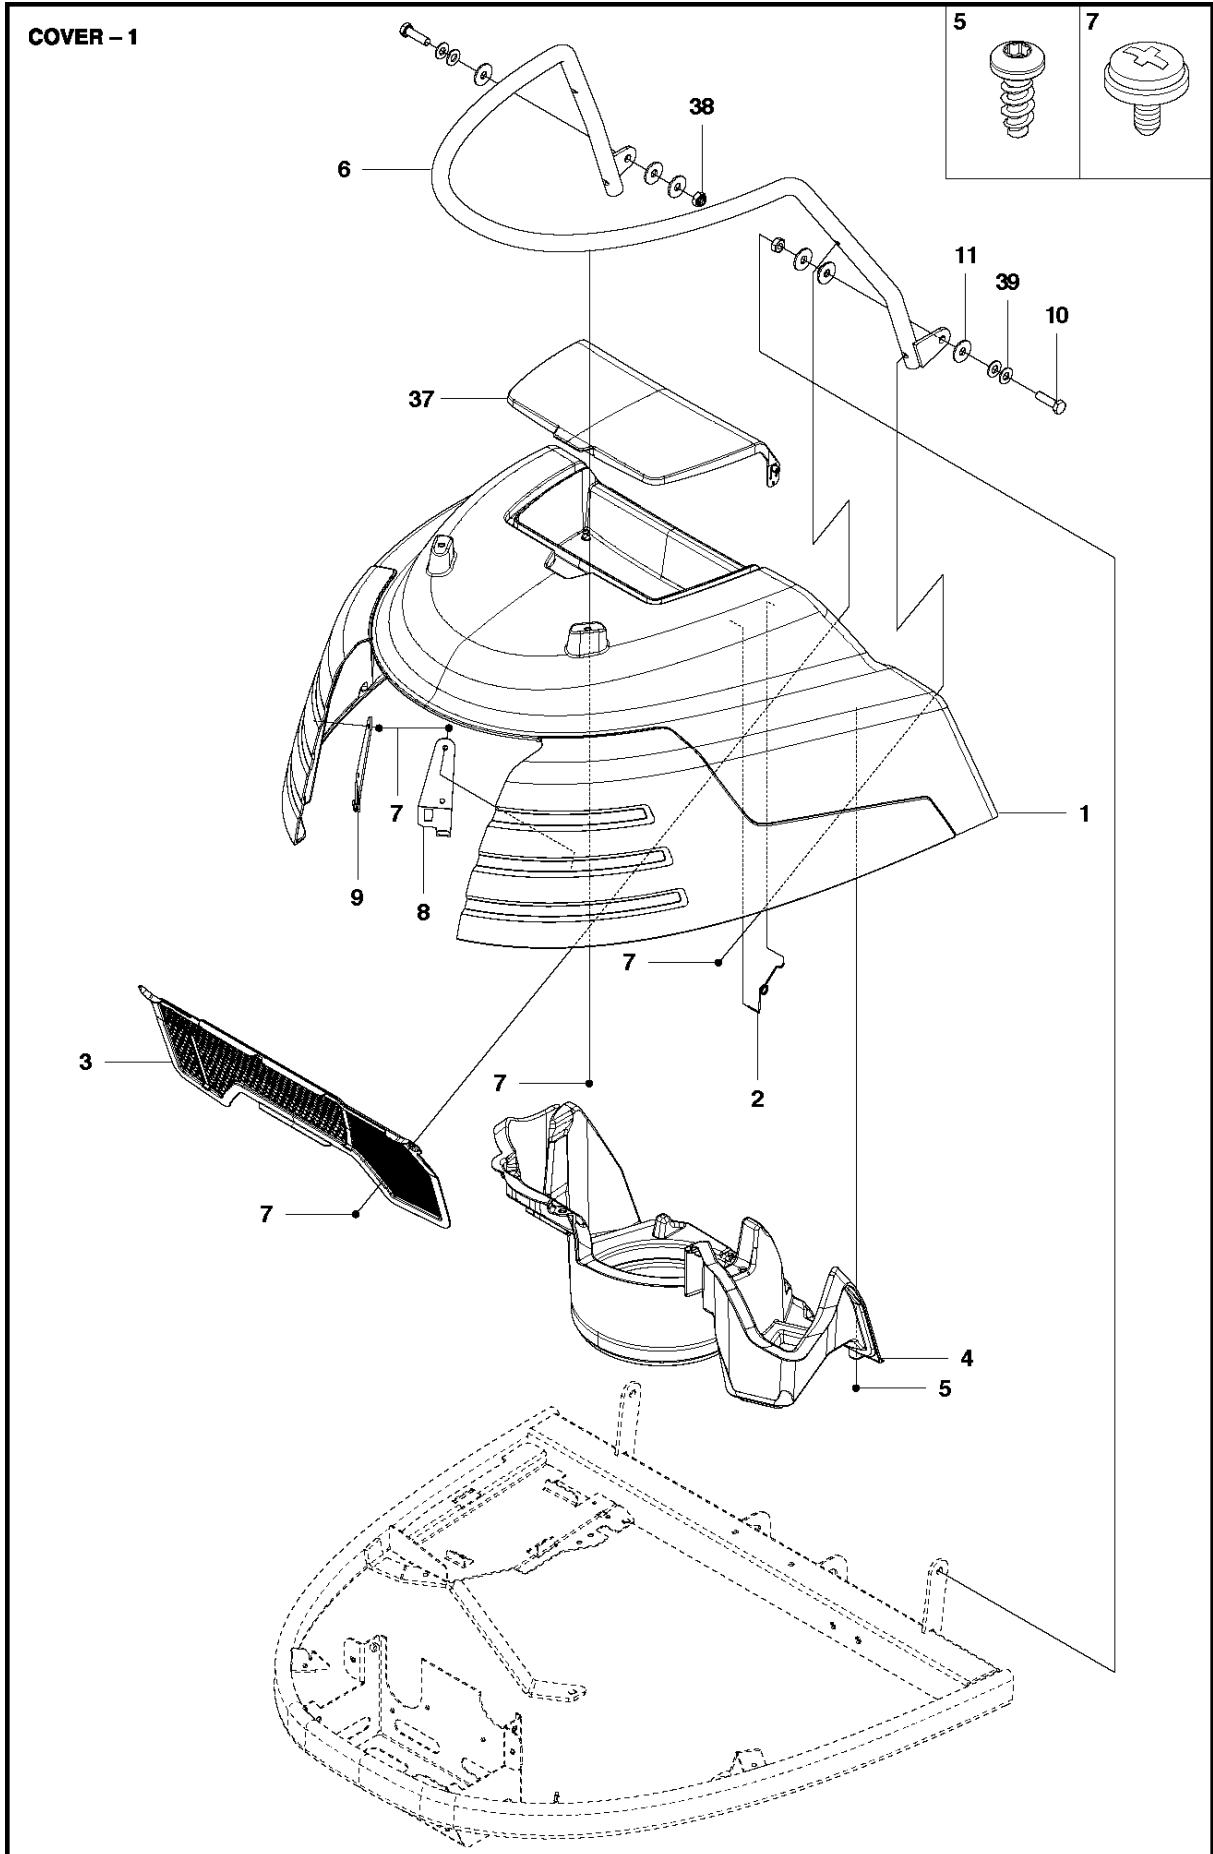

COVER

R418 TS AWD

Ref	Part No	Description	Remark	QTY KIT
1	581 81 96-01	ENGINE HOOD ASSY		1
2	504 12 41-01	SPRING		2
3	502 48 22-01	GRID		1
4	504 10 19-04	AIR CONDUCTOR	For 967292001	1
4	504 10 19-01	AIR CONDUCTOR	For 967158501	1
5	504 61 09-01	SCREW ITXPANT		5
6	502 49 46-01	LOAD CARRIER		1
7	544 40 05-01	SCREW		10
8	504 61 39-01	GUIDE PLATE		1
9	504 61 39-02	GUIDE PLATE		1
10	725 24 97-51	SCREW		2
11	734 11 74-60	WASHER		6
37	504 10 14-01	LID		1
38	732 21 20-51	NUT		2
39	504 46 68-01	WASHER		4