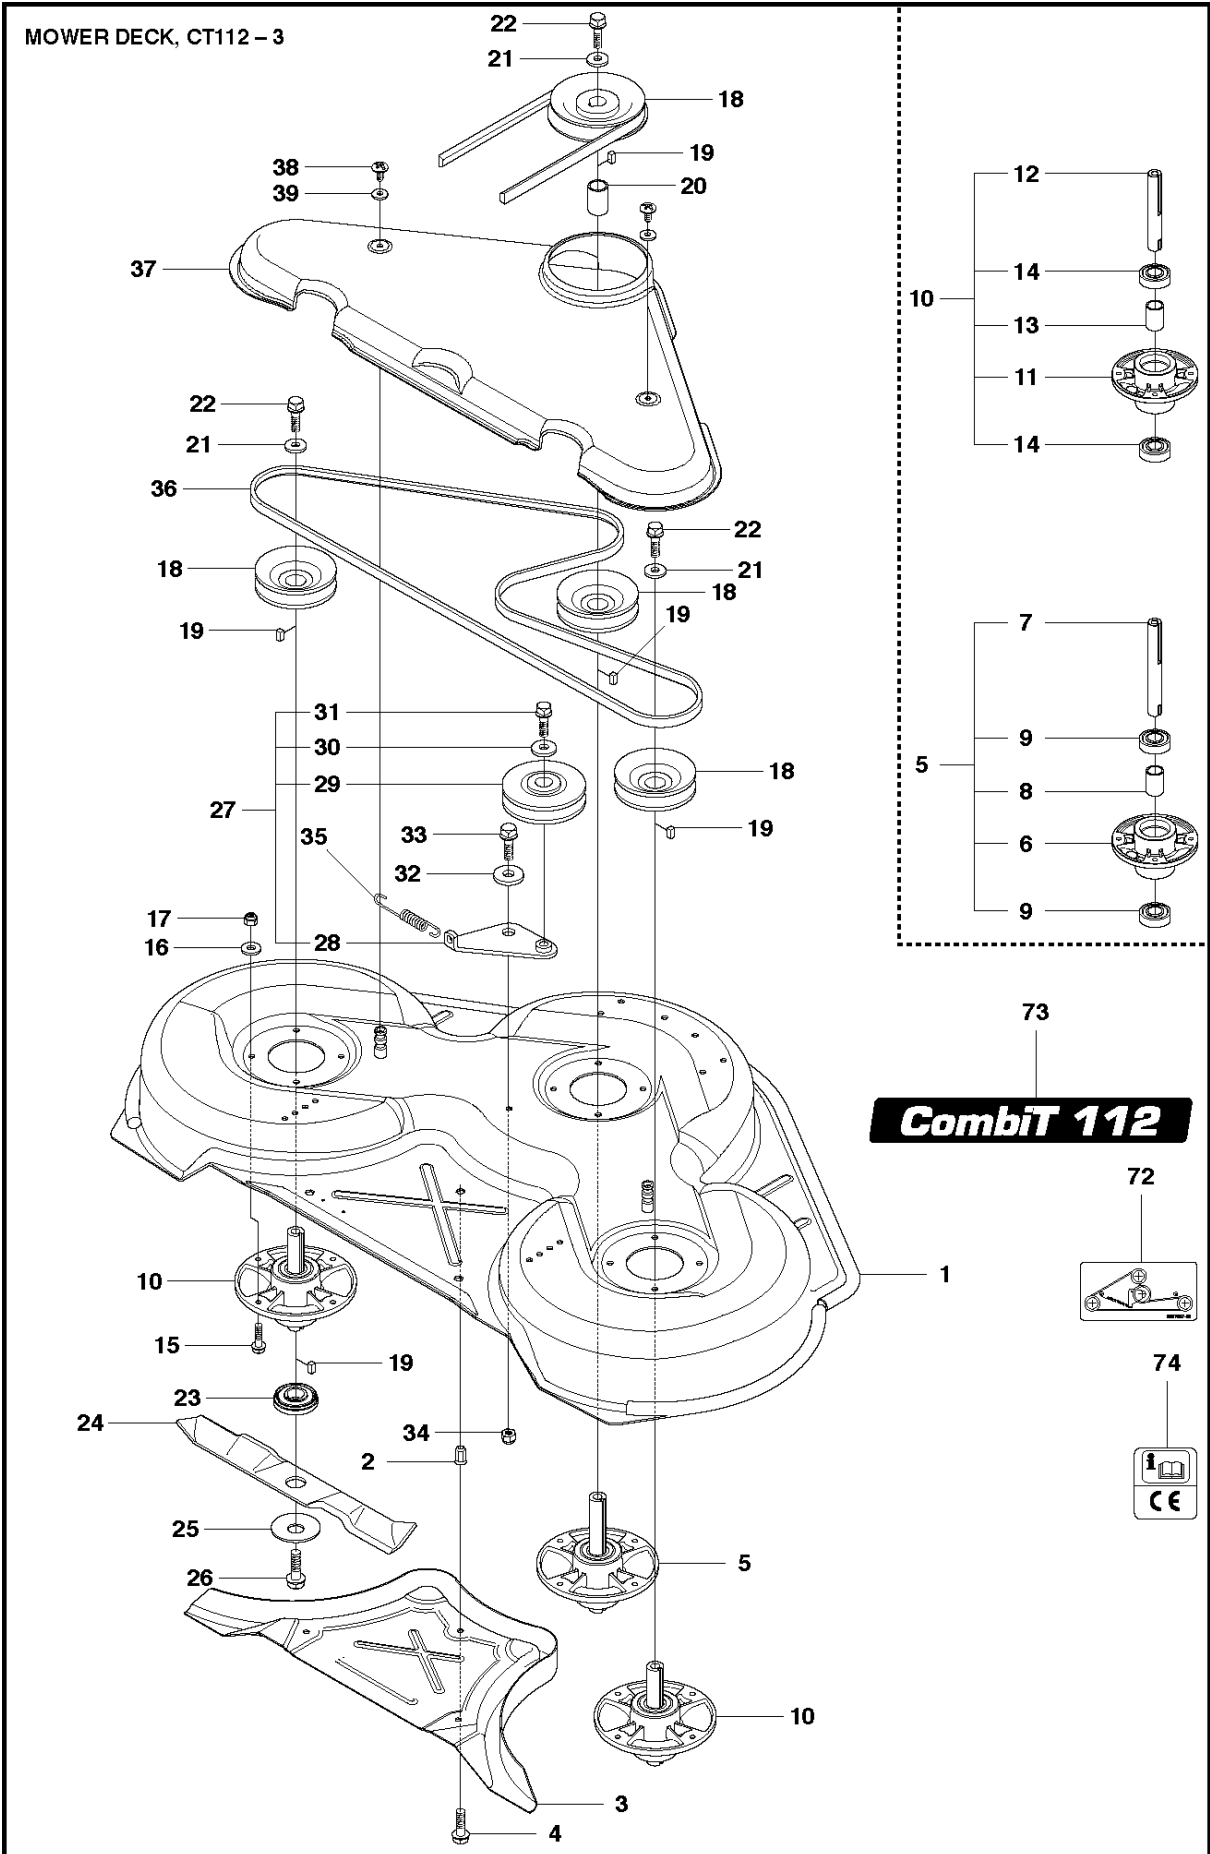

MOWER DECK, CT112 - 1

44"/112CM CUTTING DECK

R418 TS AWD

Ref	Part No	Description	Remark	QTY KIT
1	586 54 18-03	CUTTING DECK		1

44"/112CM CUTTING DECK

R418 TS AWD

Ref	Part No	Description	Remark	QTY	KIT
40	502 64 21-02	BRACKET		1	
41	725 24 51-71	SCREW EHHM		4	
42	732 21 18-01	LOCK NUT		4	
43	502 64 18-02	CROSS BAR		1	
44	502 64 19-02	CROSS BAR		1	
45	506 86 96-01	BEARING		8	
46	506 81 38-01	REINFORCING PLATE		4	
47	725 24 61-51	SCREW EHHM		8	
48	732 21 18-01	LOCK NUT		8	
49	504 81 27-01	PARALLEL ROD ASSY		1	
50	502 64 23-01	PARALLEL ROD		1	
51	506 83 98-03	BOLT		1	
52	721 61 83-01	SPLIT PIN		1	
53	502 64 20-02	DECK FRAME		1	
54	738 21 04-04	BALL BEARING		4	
55	535 50 59-01	PIVOTHJUL		2	
57	506 96 30-01	WHEEL ASSY		1	55
58	506 81 08-02	TUBE		1	55
59	506 87 41-02	SPACER		2	55
60	725 25 19-51	SCREW EHHM		1	55
61	732 21 20-51	NUT		1	55
62	506 50 48-05	WASHER		2	
63	506 57 01-04	SCREW EHHFM		2	
64	734 11 64-41	WASHER		2	
65	544 01 70-01	HUB CAP		2	
66	506 59 74-01	SCREW EHHFM		4	
67	732 21 18-01	LOCK NUT		2	
68	586 20 97-01	DECK ATTACHMENT		1	
69	585 94 31-02	BRACKET		1	
70	725 23 68-61	SCREW EHHFT		2	
71	503 89 47-03	SNAP LOCKING		2	
72	585 94 31-03	BRACKET		1	73
73	588 08 88-02	LOCK ASSY		1	