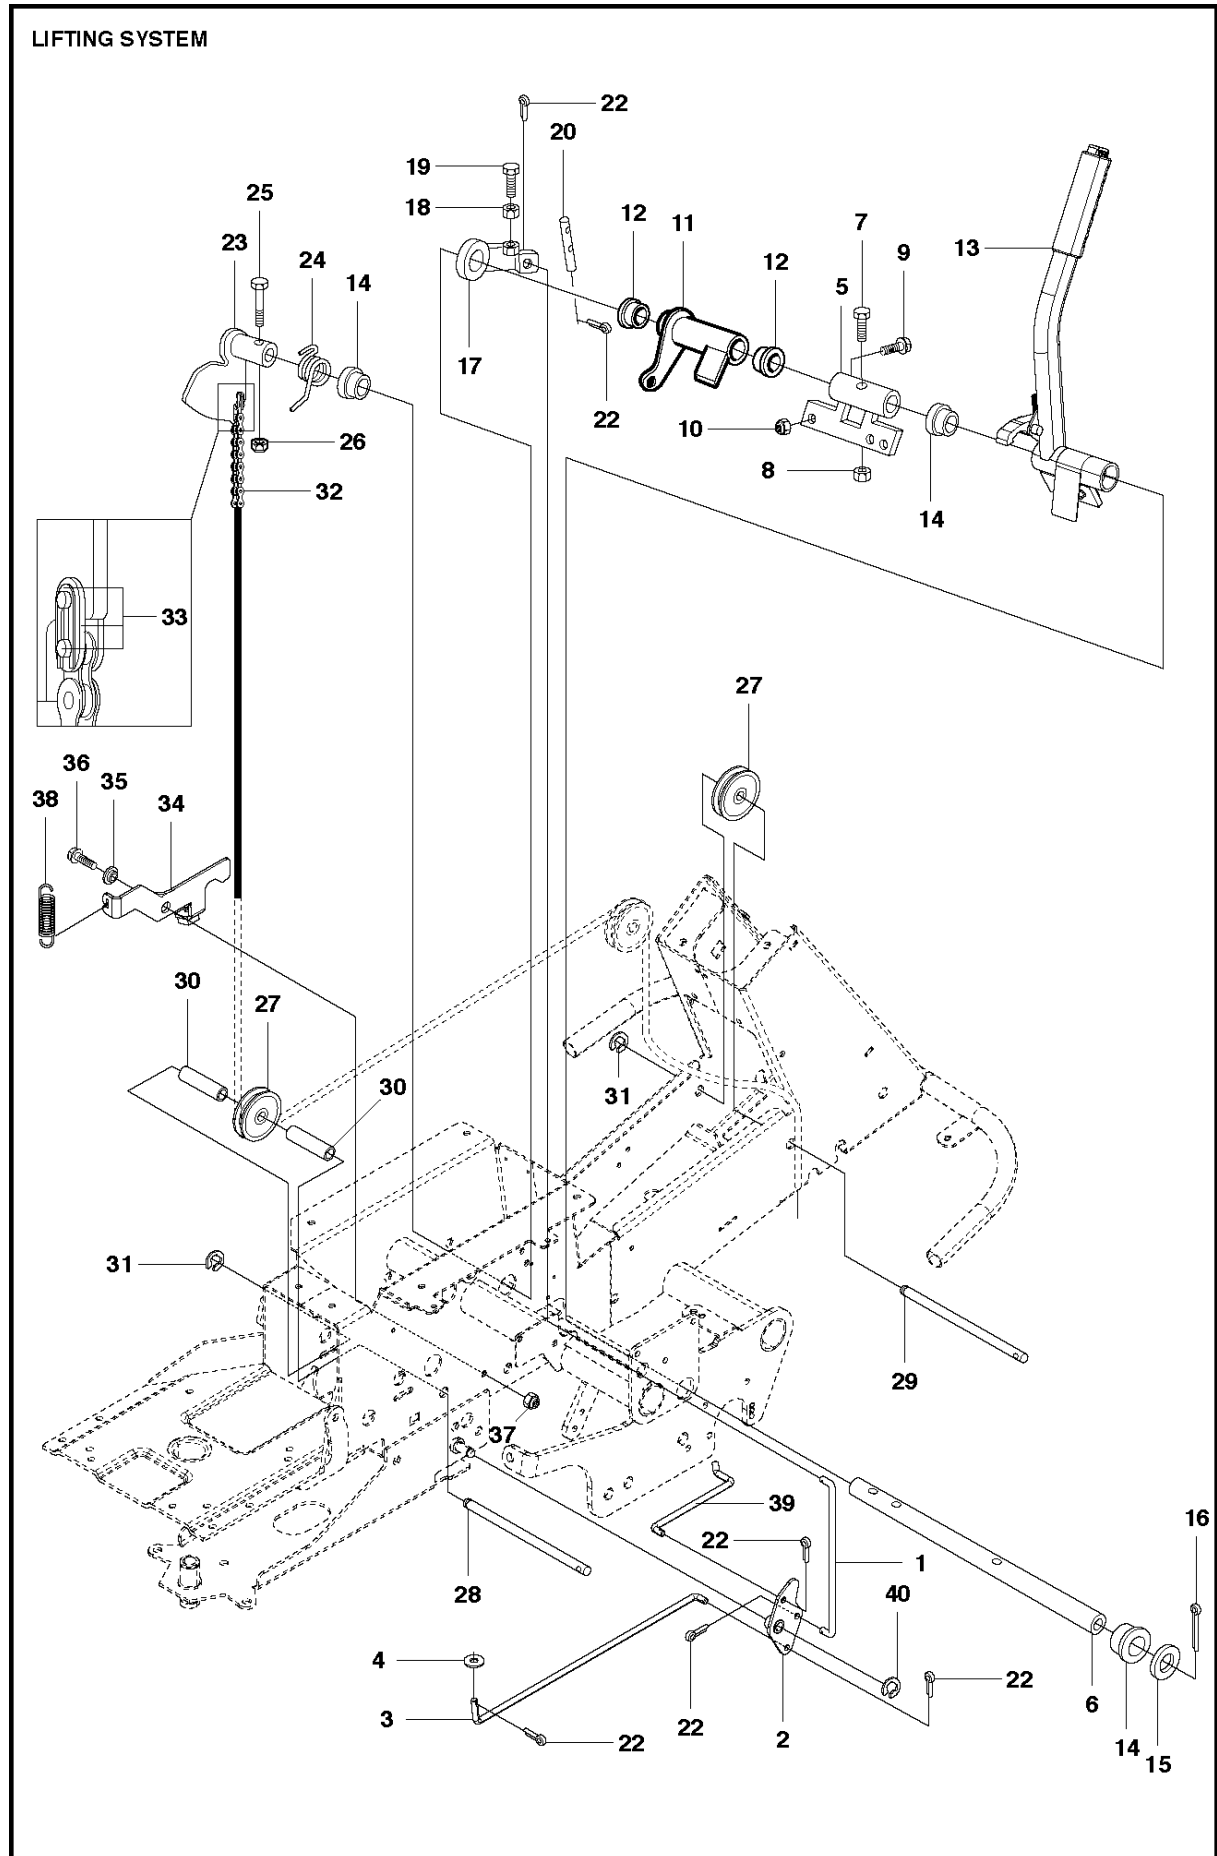

MOWER LIFT / DECK LIFT

R418 TS AWD

Ref	Part No	Description	Remark	QTY KIT
1	506 66 59-01	CLUTCH ROD FRONT		1
2	504 63 67-02	LINK		1
3	535 44 47-03	CLUTCH ROD REAR		1
4	734 11 64-41	WASHER		1
5	506 95 11-01	DRIVER ASSY		1
6	506 96 80-01	SHAFT		1
7	725 25 44-71	SCREW EHHM		1
8	732 25 22-01	HEXAGON LOCKING NUT		1
9	725 24 53-71	SCREW EHHM		2
10	731 23 18-01	HEXAGON NUT		2
11	506 95 14-01	ACTUATOR		1
12	584 87 13-01	BEARING		2
13	504 90 79-01	LIFTING LEVER ASSY		1
14	584 87 13-01	BEARING		3
15	506 51 57-01	WASHER		1
16	721 62 01-01	SPLIT PIN		1
17	506 78 43-01	LINK ASSY		1
18	731 23 20-01	HEXAGON NUT		1
19	725 24 97-51	SCREW		1
20	525 40 66-01	PEN		1
22	721 61 83-01	SPLIT PIN		6
23	506 94 05-01	LIFTING ARM		1
24	506 81 70-01	SPRING		1
25	725 25 44-71	SCREW EHHM		1
26	732 25 22-01	HEXAGON LOCKING NUT		1
27	506 90 56-01	OFFSET PULLEY		2
28	506 90 57-01	SHAFT		1
29	506 90 57-02	SHAFT		1
30	506 90 58-01	TUBE SLEEVE		2
31	735 31 18-20	E-CLIP		2
32	506 55 46-08	CHAIN		1
33	506 55 47-01	LINKAGE		1
34	504 62 87-02	BRAKE LEVER		1
35	506 91 87-02	WASHER		1
36	506 57 01-05	SCREW EHHFM		1
37	732 21 18-01	LOCK NUT		1
38	506 54 25-01	SPRING		1
39	504 63 68-01	ROD		1
40	735 31 14-20	E-CLIP		1