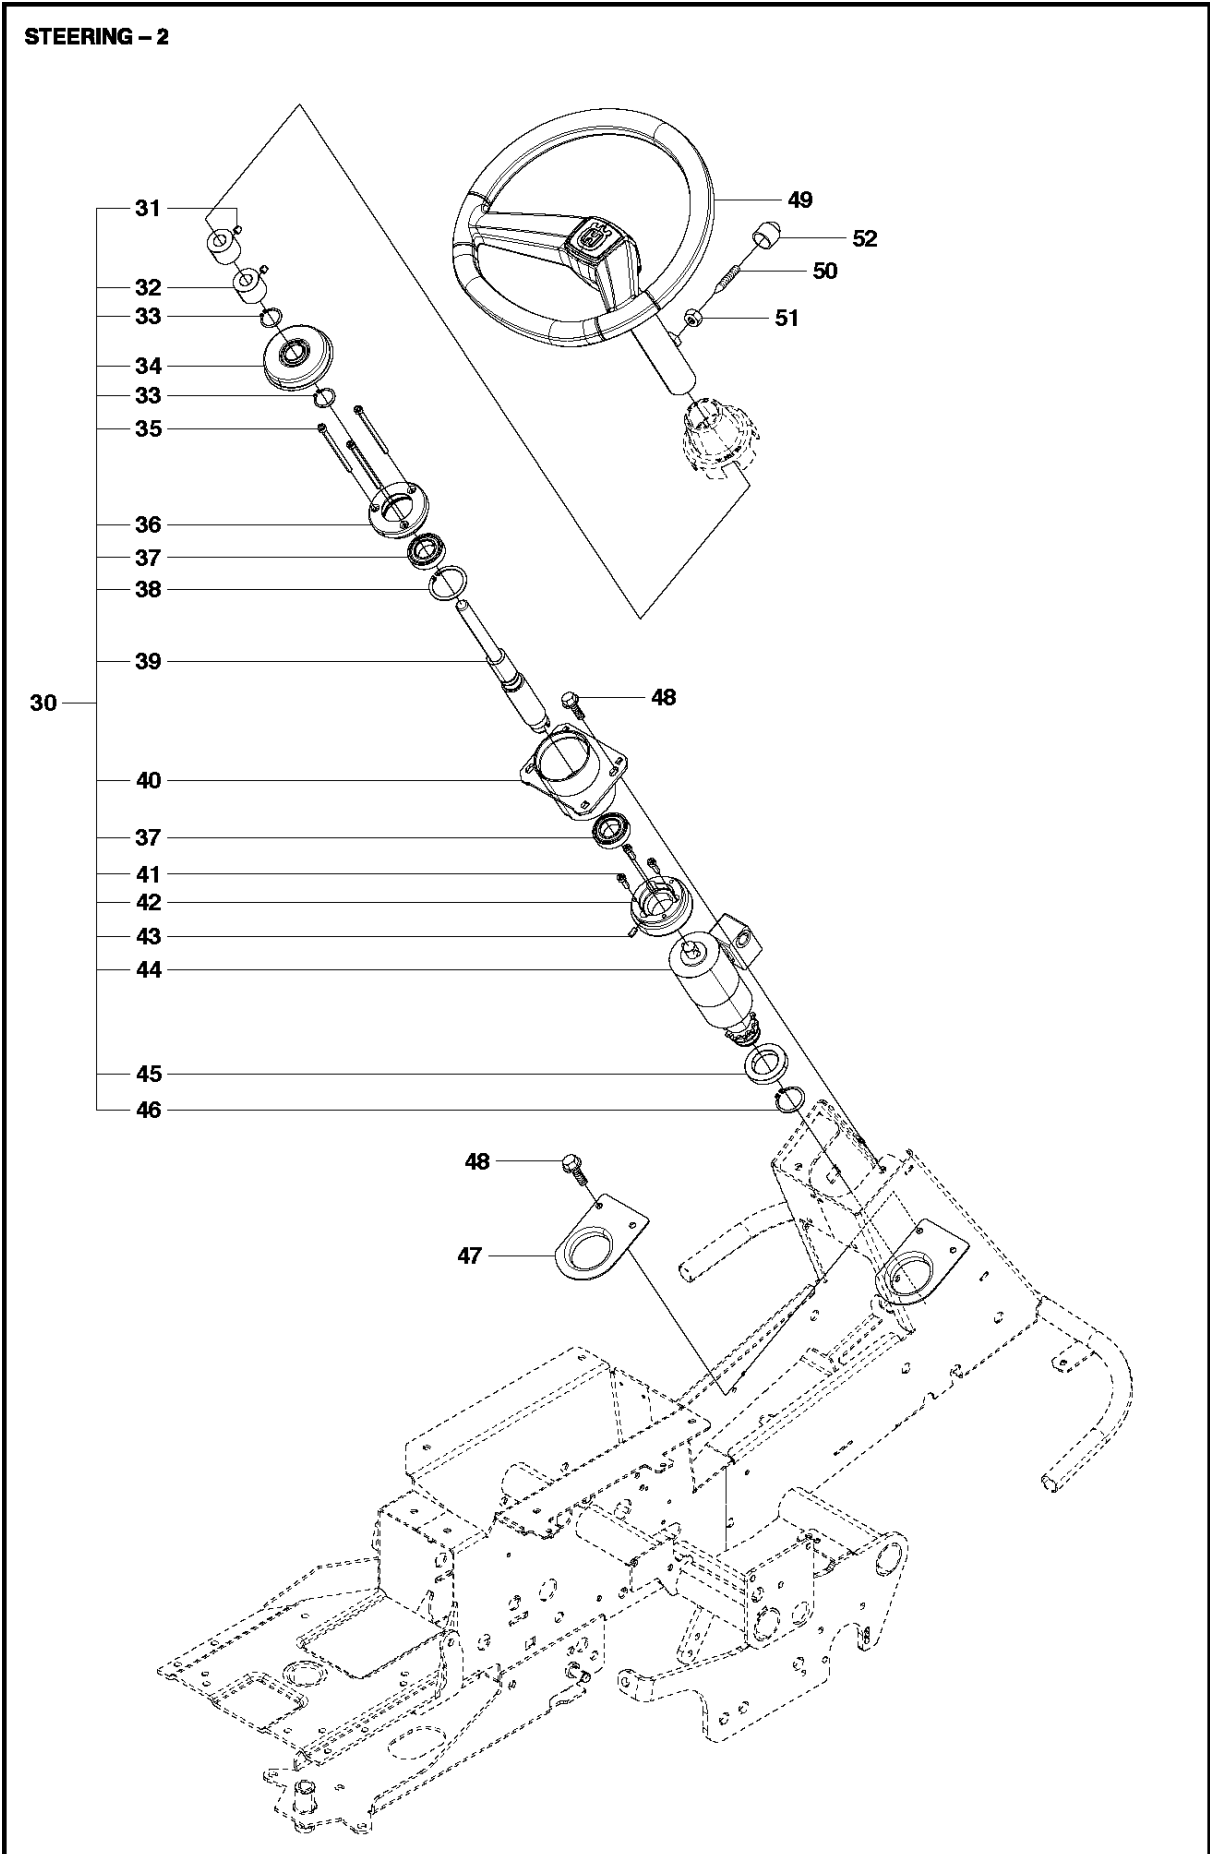

MOWER LIFT / DECK LIFT

R418 TS AWD

Ref	Part No	Description	Remark	QTY KIT
1	506 66 59-01	CLUTCH ROD FRONT		1
2	504 63 67-02	LINK		1
3	535 44 47-03	CLUTCH ROD REAR		1
4	734 11 64-41	WASHER		1
5	506 95 11-01	DRIVER ASSY		1
6	506 96 80-01	SHAFT		1
7	725 25 44-71	SCREW EHHM		1
8	732 25 22-01	HEXAGON LOCKING NUT		1
9	725 24 53-71	SCREW EHHM		2
10	731 23 18-01	HEXAGON NUT		2
11	506 95 14-01	ACTUATOR		1
12	584 87 13-01	BEARING		2
13	504 90 79-01	LIFTING LEVER ASSY		1
14	584 87 13-01	BEARING		3
15	506 51 57-01	WASHER		1
16	721 62 01-01	SPLIT PIN		1
17	506 78 43-01	LINK ASSY		1
18	731 23 20-01	HEXAGON NUT		1
19	725 24 97-51	SCREW		1
20	525 40 66-01	PEN		1
22	721 61 83-01	SPLIT PIN		6
23	506 94 05-01	LIFTING ARM		1
24	506 81 70-01	SPRING		1
25	725 25 44-71	SCREW EHHM		1
26	732 25 22-01	HEXAGON LOCKING NUT		1
27	506 90 56-01	OFFSET PULLEY		2
28	506 90 57-01	SHAFT		1
29	506 90 57-02	SHAFT		1
30	506 90 58-01	TUBE SLEEVE		2
31	735 31 18-20	E-CLIP		2
32	506 55 46-08	CHAIN		1
33	506 55 47-01	LINKAGE		1
34	504 62 87-02	BRAKE LEVER		1
35	506 91 87-02	WASHER		1
36	506 57 01-05	SCREW EHHFM		1
37	732 21 18-01	LOCK NUT		1
38	506 54 25-01	SPRING		1
39	504 63 68-01	ROD		1
40	735 31 14-20	E-CLIP		1