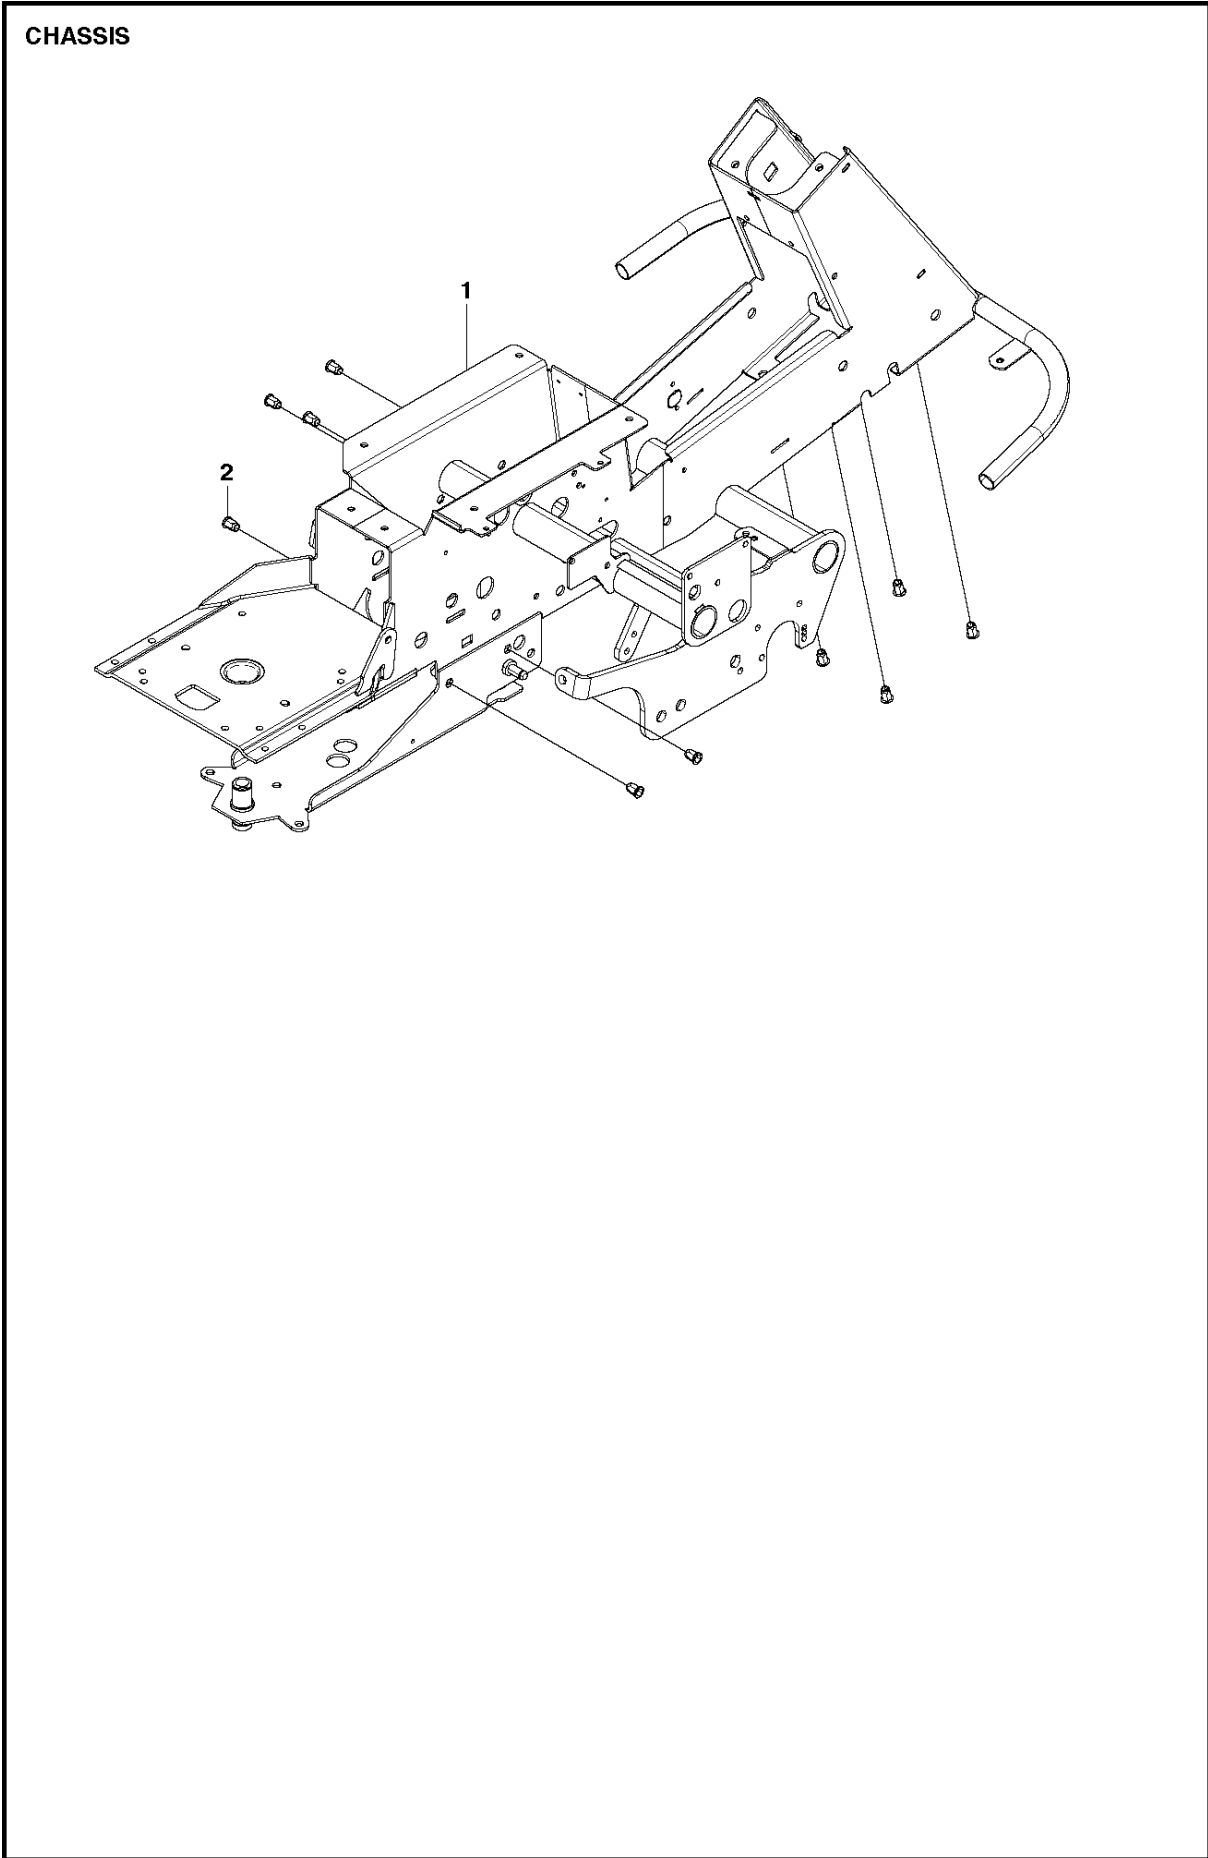

HEIGHT ADJUSTMENT

R418 TS AWD

Ref	Part No	Description	Remark	QTY KIT
1	535 47 56-02	CONTROL PLATE		1
2	725 24 51-71	SCREW EHHM		3
4	506 78 45-02	CONTROL LEVER		1
5	506 78 46-01	PEN		1
6	506 55 43-01	BEARING		2
7	735 31 22-20	E-CLIP		2
8	506 78 47-01	REGLERSPAK KPL.		1
9	506 53 14-01	SPRING		1
10	506 53 15-01	SHAFT		1
11	735 31 09-20	E-CLIP		2
12	506 54 20-01	HANDLE		1
13	502 63 63-01	LINK		1
14	506 91 87-02	WASHER		1
15	725 24 53-71	SCREW EHHM		1
17	506 85 45-01	HEIGHT ROD		1
18	731 23 18-01	HEXAGON NUT		1
19	734 11 72-01	WASHER		1
20	732 21 18-01	LOCK NUT		2
21	721 61 83-01	SPLIT PIN		1
22	502 63 64-01	CONNECTOR		1
23	506 59 74-01	SCREW EHHFM		1
25	506 86 59-03	CONTROL		1
26	506 86 59-04	CONTROL		1
27	506 88 91-01	KNOB		1
28	506 88 91-02	KNOB		1
29	506 88 89-01	BUSHING		2
30	725 23 74-71	SCREW EHHM		1
31	732 21 16-01	LOCK NUT		1
32	506 92 85-02	LOCKWASHER		2
33	506 83 94-01	SPRING WASHER		2
34	506 86 39-10	THROTTLE CABLE ASSY		2
35	506 50 82-01	CLIP		2
36	725 23 35-51	SCREW EHHM		1
37	732 21 14-01	LOCK NUT		1