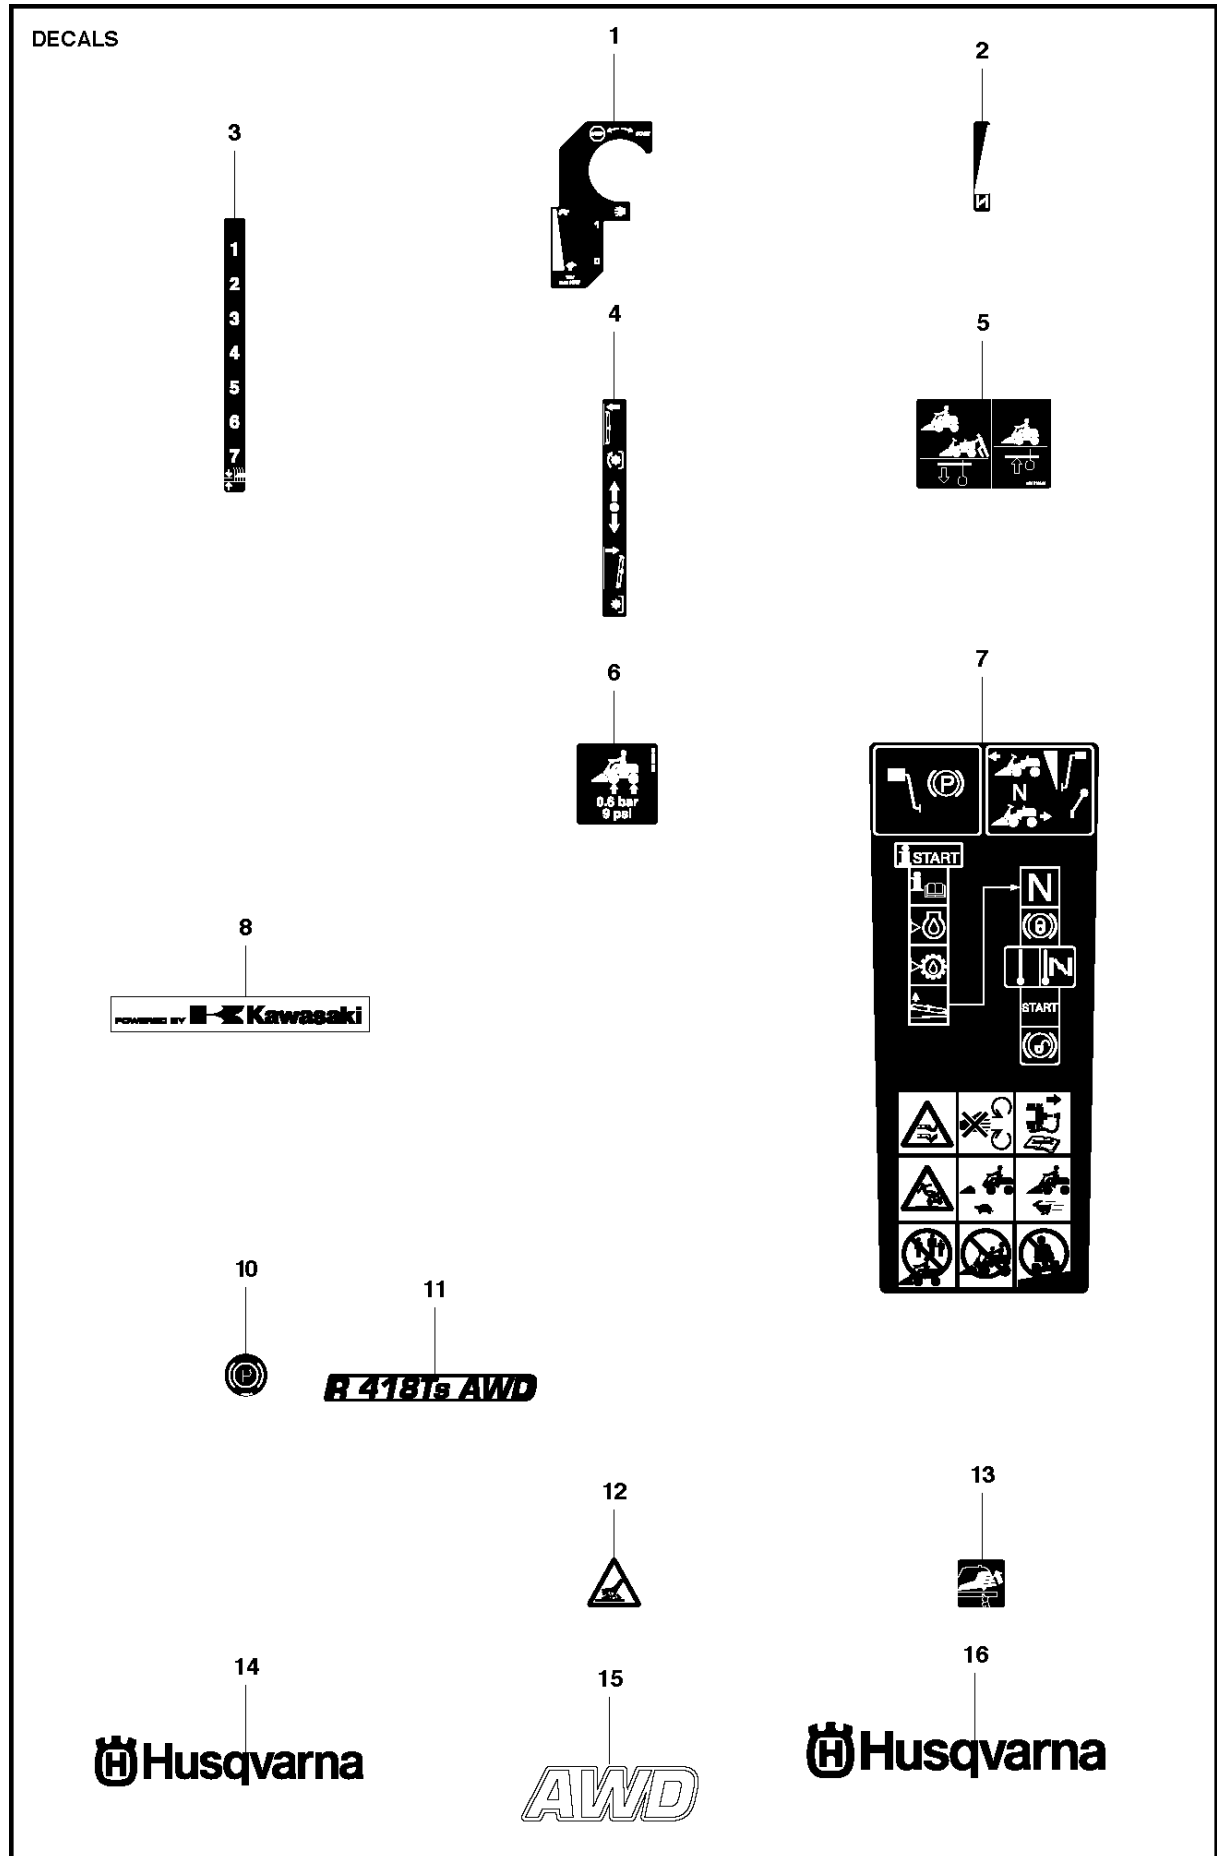

DECALS

R418 TS AWD

Ref	Part No	Description	Remark	QTY KIT
1	580 65 27-01	DECAL		1
2	506 89 33-01	DECAL		1
3	506 89 34-01	DECAL		1
4	506 89 35-01	DECAL		1
5	544 21 14-01	LABEL		1
6	506 96 83-01	DECAL		1
7	506 94 48-01	LABEL		1
8	535 41 31-01	LABEL		1
10	506 58 45-01	LABEL		1
11	580 65 26-02	DECAL		1
12	505 51 66-01	LABEL		1
13	505 51 67-01	LABEL		2
14	544 39 11-02	LABEL		1
15	544 83 35-01	LABEL		2
16	577 46 90-01	DECAL		2