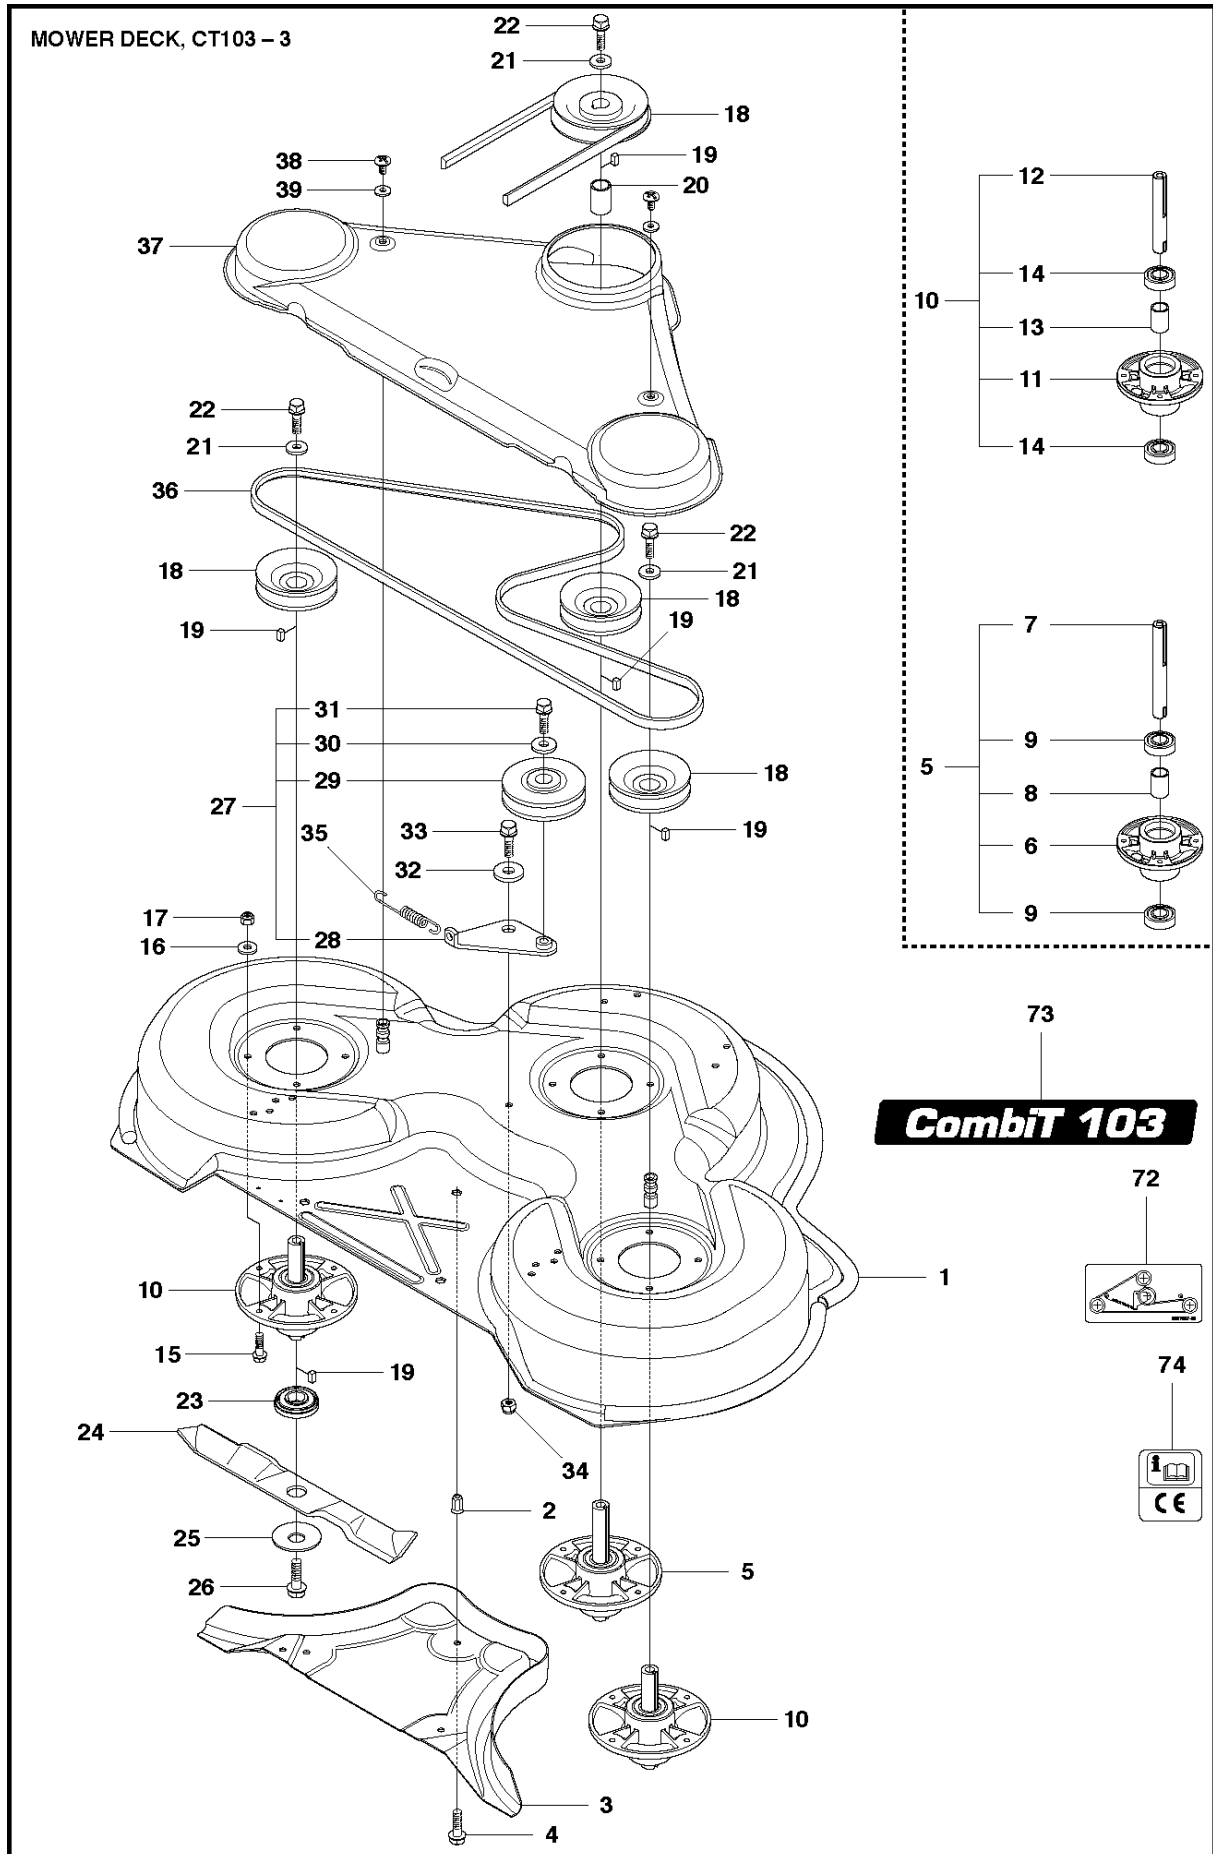

SEAT

R418 TS AWD

Ref	Part No	Description	Remark	QTY KIT
1	525 40 64-01	SEAT ASSY		1
2	732 21 18-01	LOCK NUT		4
3	582 87 66-01	SWITCH	For 967158501	1
4	503 21 88-72	SCREW IH SCT	For 967158501	1
5	529 29 24-01	DAMPING PIECE		2
6	582 87 66-01	SWITCH	For 2018 models and beyond	1

MOWER DECK, CT103 - 1

103CM CUTTING DECK

R418 TS AWD

Ref	Part No	Description	Remark	QTY KIT
1	586 54 18-02	CUTTING DECK		1

103CM CUTTING DECK

R418 TS AWD

Ref	Part No	Description	Remark	QTY	KIT
40	502 64 21-02	BRACKET		1	
41	725 24 51-71	SCREW EHHM		4	
42	732 21 18-01	LOCK NUT		4	
43	502 64 18-02	CROSS BAR		1	
44	502 64 19-02	CROSS BAR		1	
45	506 86 96-01	BEARING		8	
46	506 81 38-01	REINFORCING PLATE		4	
47	725 24 61-51	SCREW EHHM		8	
48	732 21 18-01	LOCK NUT		8	
49	504 81 27-01	PARALLEL ROD ASSY		1	
50	502 64 23-01	PARALLEL ROD		1	
51	506 83 98-03	BOLT		1	
52	721 61 83-01	SPLIT PIN		1	
53	502 64 20-02	DECK FRAME		1	
54	738 21 04-04	BALL BEARING		4	
55	535 50 59-01	PIVOTHJUL		2	
56	535 50 46-01	FORK		1	55
57	506 96 30-01	WHEEL ASSY		1	55
58	506 81 08-02	TUBE		1	55
59	506 87 41-02	SPACER		2	55
60	725 25 19-51	SCREW EHHM		1	55
61	732 21 20-51	NUT		1	55
62	506 50 48-05	WASHER		2	
63	506 57 01-04	SCREW EHHFM		2	
64	734 11 64-41	WASHER		2	
65	544 01 70-01	HUB CAP		2	
66	506 59 74-01	SCREW EHHFM		4	
67	732 21 18-01	LOCK NUT		2	
68	586 20 97-01	DECK ATTACHMENT		1	
69	585 94 31-02	BRACKET	For 967292001	1	
69	502 64 24-01	LOCK	For 967158501	1	
70	725 23 68-61	SCREW EHHFT	For 967292001	2	
70	725 24 51-71	SCREW EHHM	For 967158501	1	
71	503 89 47-03	SNAP LOCKING		2	73
72	585 94 31-03	BRACKET		1	73
73	588 08 88-02	LOCK ASSY		1	
74	732 21 18-01	LOCK NUT	For 967158501	1	