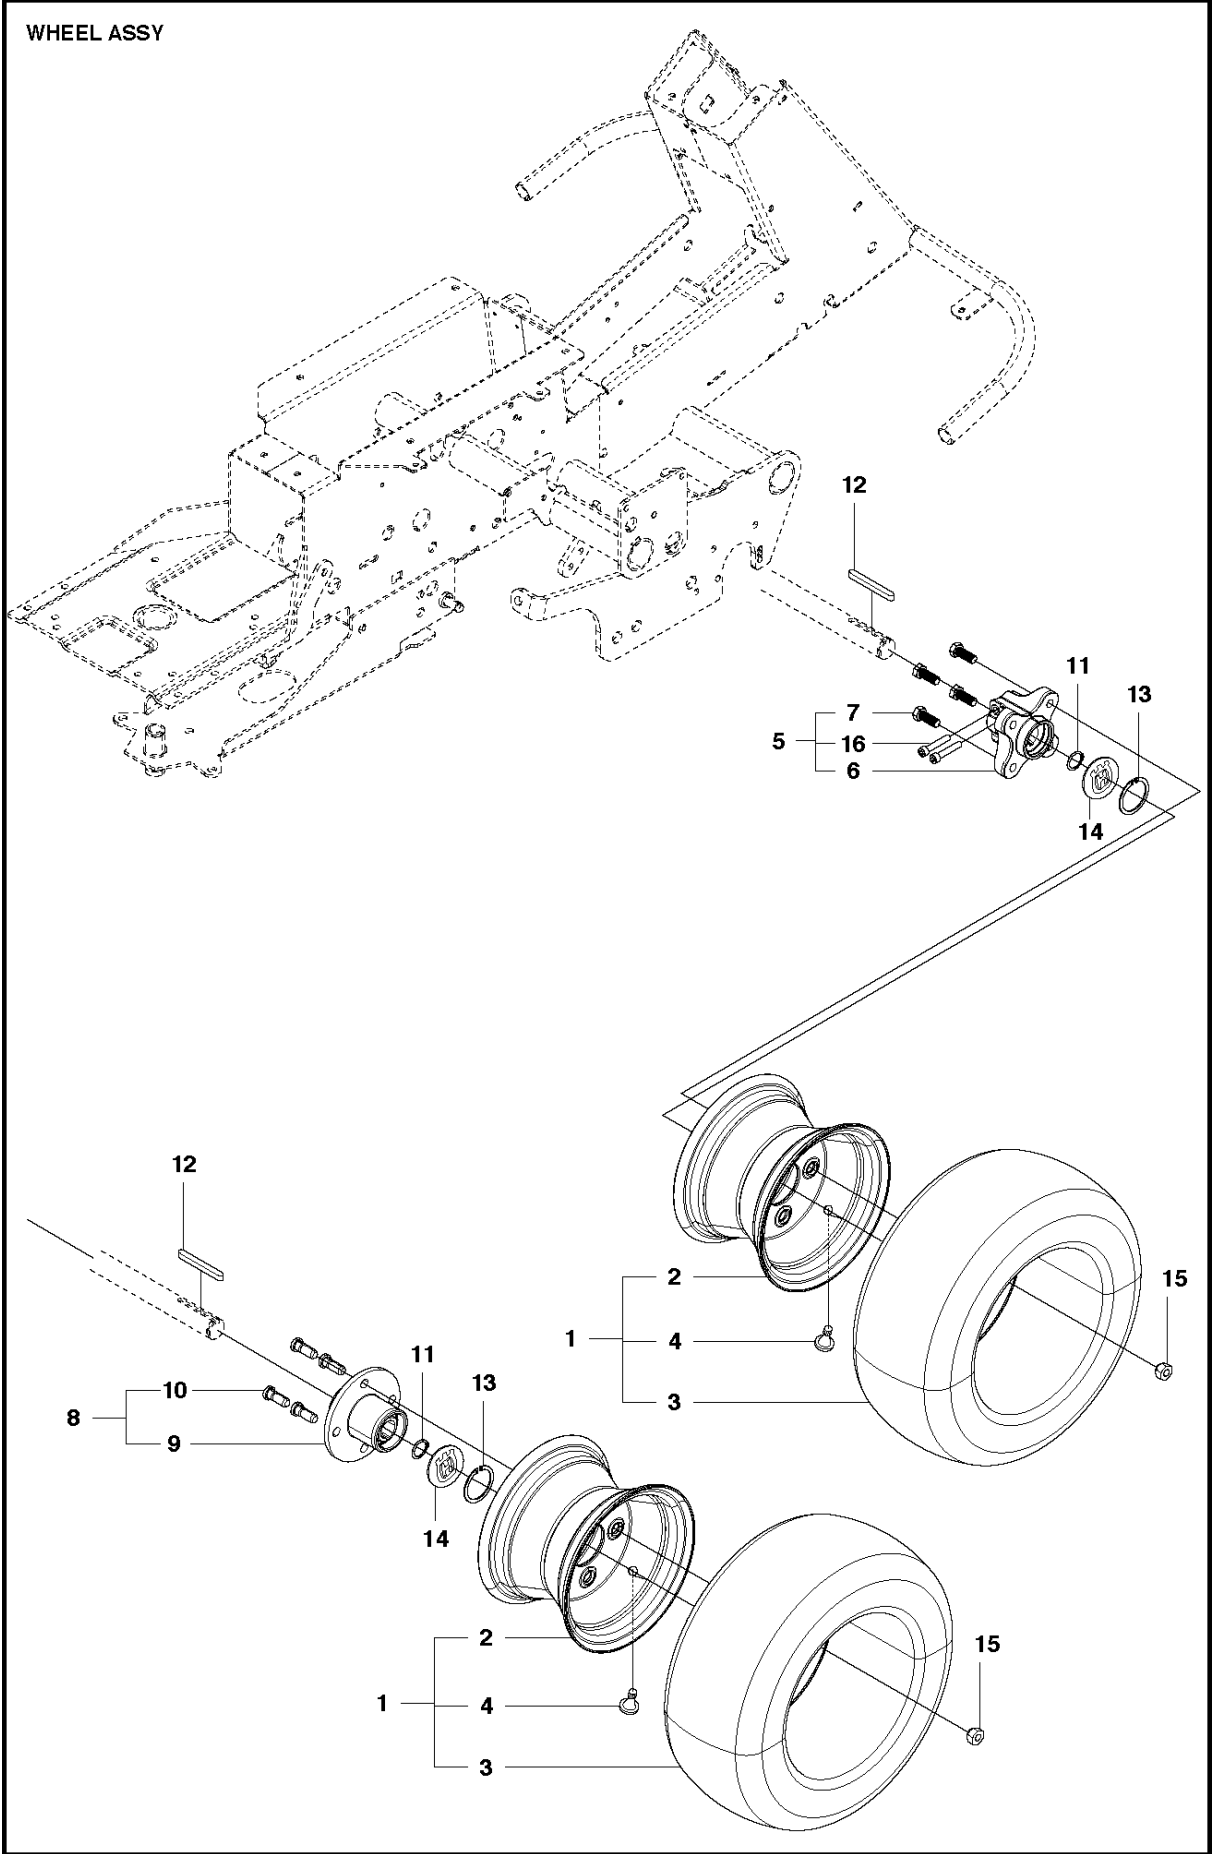

SPARE PARTS LIST

RIDERS

R418 TS AWD

CHASSIS REAR

R418 TS AWD

Ref	Part No	Description	Remark	QTY	KIT
1	535 40 61-01	BRACKET		1	
2	506 98 61-02	GLIDLAGER		2	1
3	586 70 06-01	TRANSMISSION		1	
4	504 62 82-01	SCREW EHHM		3	
5	535 42 38-08	SCREW RSQM		1	
6	725 24 66-51	SCREW		1	
7	506 59 93-01	LINK		1	
8	544 38 81-01	BRACKET		1	
9	734 11 64-01	WASHER		5	
10	732 21 18-01	LOCK NUT		5	
11	544 38 73-01	CONTROL LEVER		1	
12	721 43 47-01	SPRING PIN		1	
13	505 49 01-01	ARM		1	
14	506 83 43-01	SPRING		1	
15	579 59 65-01	LEVER		1	
16	506 98 61-03	BUSHING		1	
17	506 99 20-01	PIPE		1	
18	725 24 60-51	SCREW EHHM		1	
19	734 11 64-41	WASHER		1	
20	732 21 18-01	LOCK NUT		1	
21	544 38 85-01	BRACKET		1	
22	725 24 49-71	SCREW EHHM		2	
23	544 88 84-01	LINK RODS		1	
24	725 23 31-51	SCREW		2	
25	732 21 14-01	LOCK NUT		2	
26	506 99 30-01	BELT TENSIONER ASSY		1	
27	506 99 20-01	PIPE		1	
28	725 24 62-51	SCREW EHHM		1	
29	522 52 17-02	SHEET	For 967292001	1	
30	732 21 18-01	LOCK NUT		1	
31	506 54 25-01	SPRING		1	
32	725 23 72-71	SCREW EHHM		1	
33	731 23 16-01	HEXAGON NUT		1	
34	544 38 86-01	EXPANSION TANK		1	
35	725 23 68-71	SCREW EHHM		2	
36	734 11 54-41	WASHER		2	
37	506 67 33-01	TANK CAP ASSY		1	
38	535 45 83-02	HOSE		1	
39	505 44 36-01	HOSE CLAMP		2	
40	506 99 14-01	PULLEY		1	
41	506 94 81-01	FAN		1	
42	502 43 38-01	SLEEVE		1	
43	734 11 74-41	WASHER		1	
44	732 21 20-51	NUT		1	
45	506 88 99-01	HITCH		1	
46	725 24 93-71	SCREW EHHM		2	
47	504 55 51-01	SKID PLATE		1	
48	725 24 64-51	SCREW EHHM		2	
49	734 11 64-01	WASHER		2	
50	732 21 18-01	LOCK NUT		2	
51	506 56 65-01	CLIP	For 967158501	1	
52	725 23 66-71	SCREW EHHM	For 967158501	1	
53	734 11 64-41	WASHER	For 967158501	1	

SEAT

R418 TS AWD

Ref	Part No	Description	Remark	QTY KIT
1	525 40 64-01	SEAT ASSY		1
2	732 21 18-01	LOCK NUT		4
3	582 87 66-01	SWITCH	For 967158501	1
4	503 21 88-72	SCREW IH SCT	For 967158501	1
5	529 29 24-01	DAMPING PIECE		2
6	582 87 66-01	SWITCH	For 2018 models and beyond	1