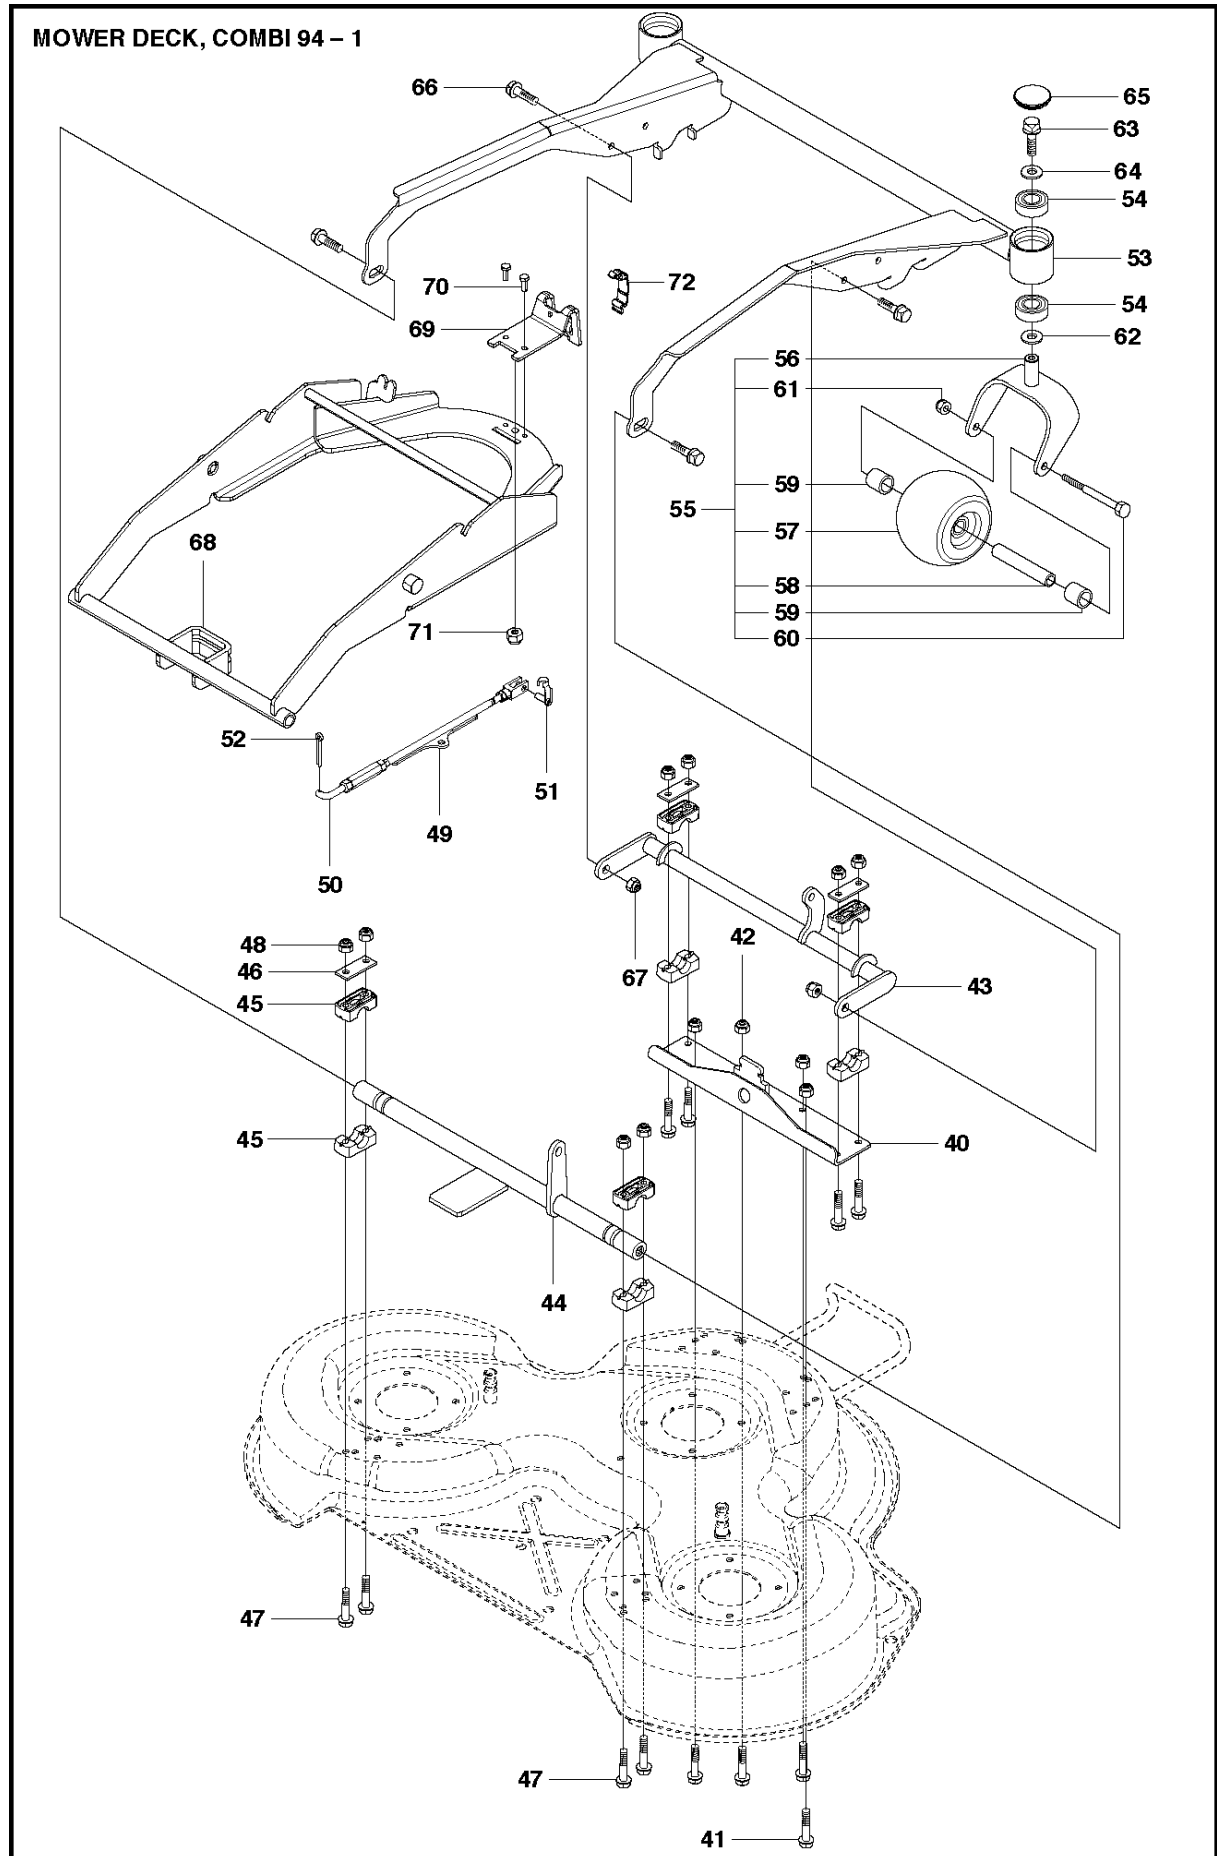

MOWER DECK, COMBI 94

Ref	Part No	Description	Remark	QTY KIT
1	586 54 18-01	CUTTING DECK		1

94CM CUTTING DECK

R418 TS AWD

Ref	Part No	Description	Remark	QTY	KIT
40	502 64 21-01	BRACKET		1	
41	725 24 51-71	SCREW EHHM		7	
42	732 21 18-01	LOCK NUT		4	
43	502 64 18-01	CROSS BAR		1	
44	502 64 19-01	CROSS BAR		1	
45	506 86 96-01	BEARING		8	
46	506 81 38-01	REINFORCING PLATE		4	
47	725 24 61-51	SCREW EHHM		8	
48	732 21 18-01	LOCK NUT		8	
49	504 81 27-01	PARALLEL ROD ASSY		1	
50	502 64 23-01	PARALLEL ROD		1	
51	506 83 98-03	BOLT		1	
52	721 61 83-01	SPLIT PIN		1	
53	502 64 20-01	DECK FRAME		1	
54	738 21 04-04	BALL BEARING		4	
55	535 50 59-01	PIVOTHJUL		2	
56	535 50 46-01	FORK		1	55
57	506 96 30-01	WHEEL ASSY		1	55
58	506 81 08-02	TUBE		1	55
59	506 87 41-02	SPACER		2	55
60	725 25 19-51	SCREW EHHM		1	55
61	732 21 20-51	NUT		1	55
62	506 50 48-05	WASHER		2	
63	506 57 01-04	SCREW EHHFM		2	
64	734 11 64-41	WASHER		2	
65	544 01 70-01	HUB CAP		2	
66	506 59 74-01	SCREW EHHFM		4	
67	732 21 18-01	LOCK NUT		2	
68	586 20 97-01	DECK ATTACHMENT	For 967292001	1	
68	502 63 95-01	DECK ATTACHMENT	For 967158501	1	
69	585 94 31-03	BRACKET	For 967292001	1	
69	502 64 24-01	LOCK	For 967158501	1	
70	725 23 68-61	SCREW EHHFT	For 967292001	2	
70	725 24 51-71	SCREW EHHM	For 967158501	1	
71	732 21 18-01	LOCK NUT	For 967158501	1	
72	503 89 47-03	SNAP LOCKING		1	