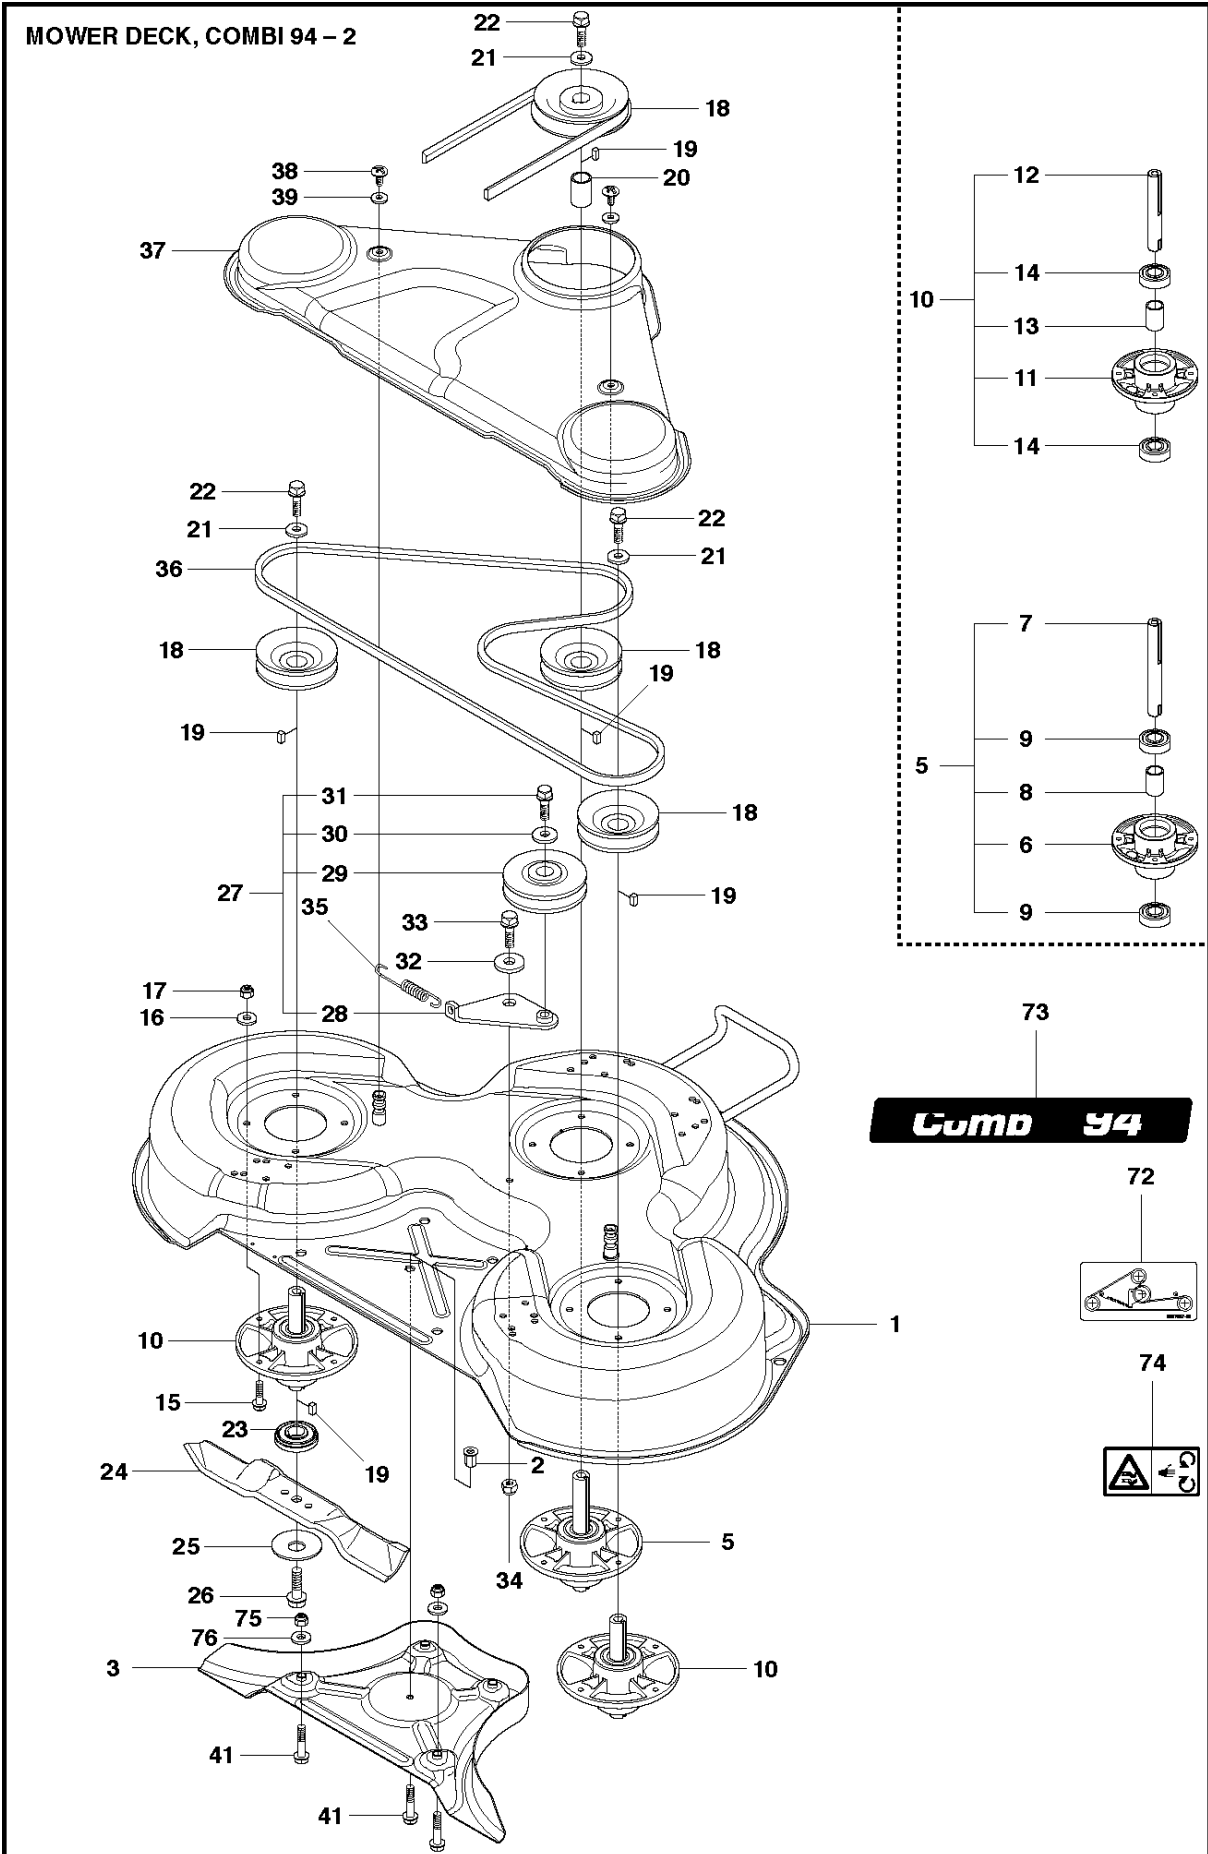

SEAT

R418 TS AWD

Ref	Part No	Description	Remark	QTY KIT
1	525 40 64-01	SEAT ASSY		1
2	732 21 18-01	LOCK NUT		4
3	582 87 66-01	SWITCH	For 967158501	1
4	503 21 88-72	SCREW IH SCT	For 967158501	1
5	529 29 24-01	DAMPING PIECE		2
6	582 87 66-01	SWITCH	For 2018 models and beyond	1

MOWER DECK, COMBI 94

Ref	Part No	Description	Remark	QTY KIT
1	586 54 18-01	CUTTING DECK		1

94CM CUTTING DECK

R418 TS AWD

Ref	Part No	Description	Remark	QTY	KIT
40	502 64 21-01	BRACKET		1	
41	725 24 51-71	SCREW EHHM		7	
42	732 21 18-01	LOCK NUT		4	
43	502 64 18-01	CROSS BAR		1	
44	502 64 19-01	CROSS BAR		1	
45	506 86 96-01	BEARING		8	
46	506 81 38-01	REINFORCING PLATE		4	
47	725 24 61-51	SCREW EHHM		8	
48	732 21 18-01	LOCK NUT		8	
49	504 81 27-01	PARALLEL ROD ASSY		1	
50	502 64 23-01	PARALLEL ROD		1	
51	506 83 98-03	BOLT		1	
52	721 61 83-01	SPLIT PIN		1	
53	502 64 20-01	DECK FRAME		1	
54	738 21 04-04	BALL BEARING		4	
55	535 50 59-01	PIVOTHJUL		2	
56	535 50 46-01	FORK		1	55
57	506 96 30-01	WHEEL ASSY		1	55
58	506 81 08-02	TUBE		1	55
59	506 87 41-02	SPACER		2	55
60	725 25 19-51	SCREW EHHM		1	55
61	732 21 20-51	NUT		1	55
62	506 50 48-05	WASHER		2	
63	506 57 01-04	SCREW EHHFM		2	
64	734 11 64-41	WASHER		2	
65	544 01 70-01	HUB CAP		2	
66	506 59 74-01	SCREW EHHFM		4	
67	732 21 18-01	LOCK NUT		2	
68	586 20 97-01	DECK ATTACHMENT	For 967292001	1	
68	502 63 95-01	DECK ATTACHMENT	For 967158501	1	
69	585 94 31-03	BRACKET	For 967292001	1	
69	502 64 24-01	LOCK	For 967158501	1	
70	725 23 68-61	SCREW EHHFT	For 967292001	2	
70	725 24 51-71	SCREW EHHM	For 967158501	1	
71	732 21 18-01	LOCK NUT	For 967158501	1	
72	503 89 47-03	SNAP LOCKING		1	