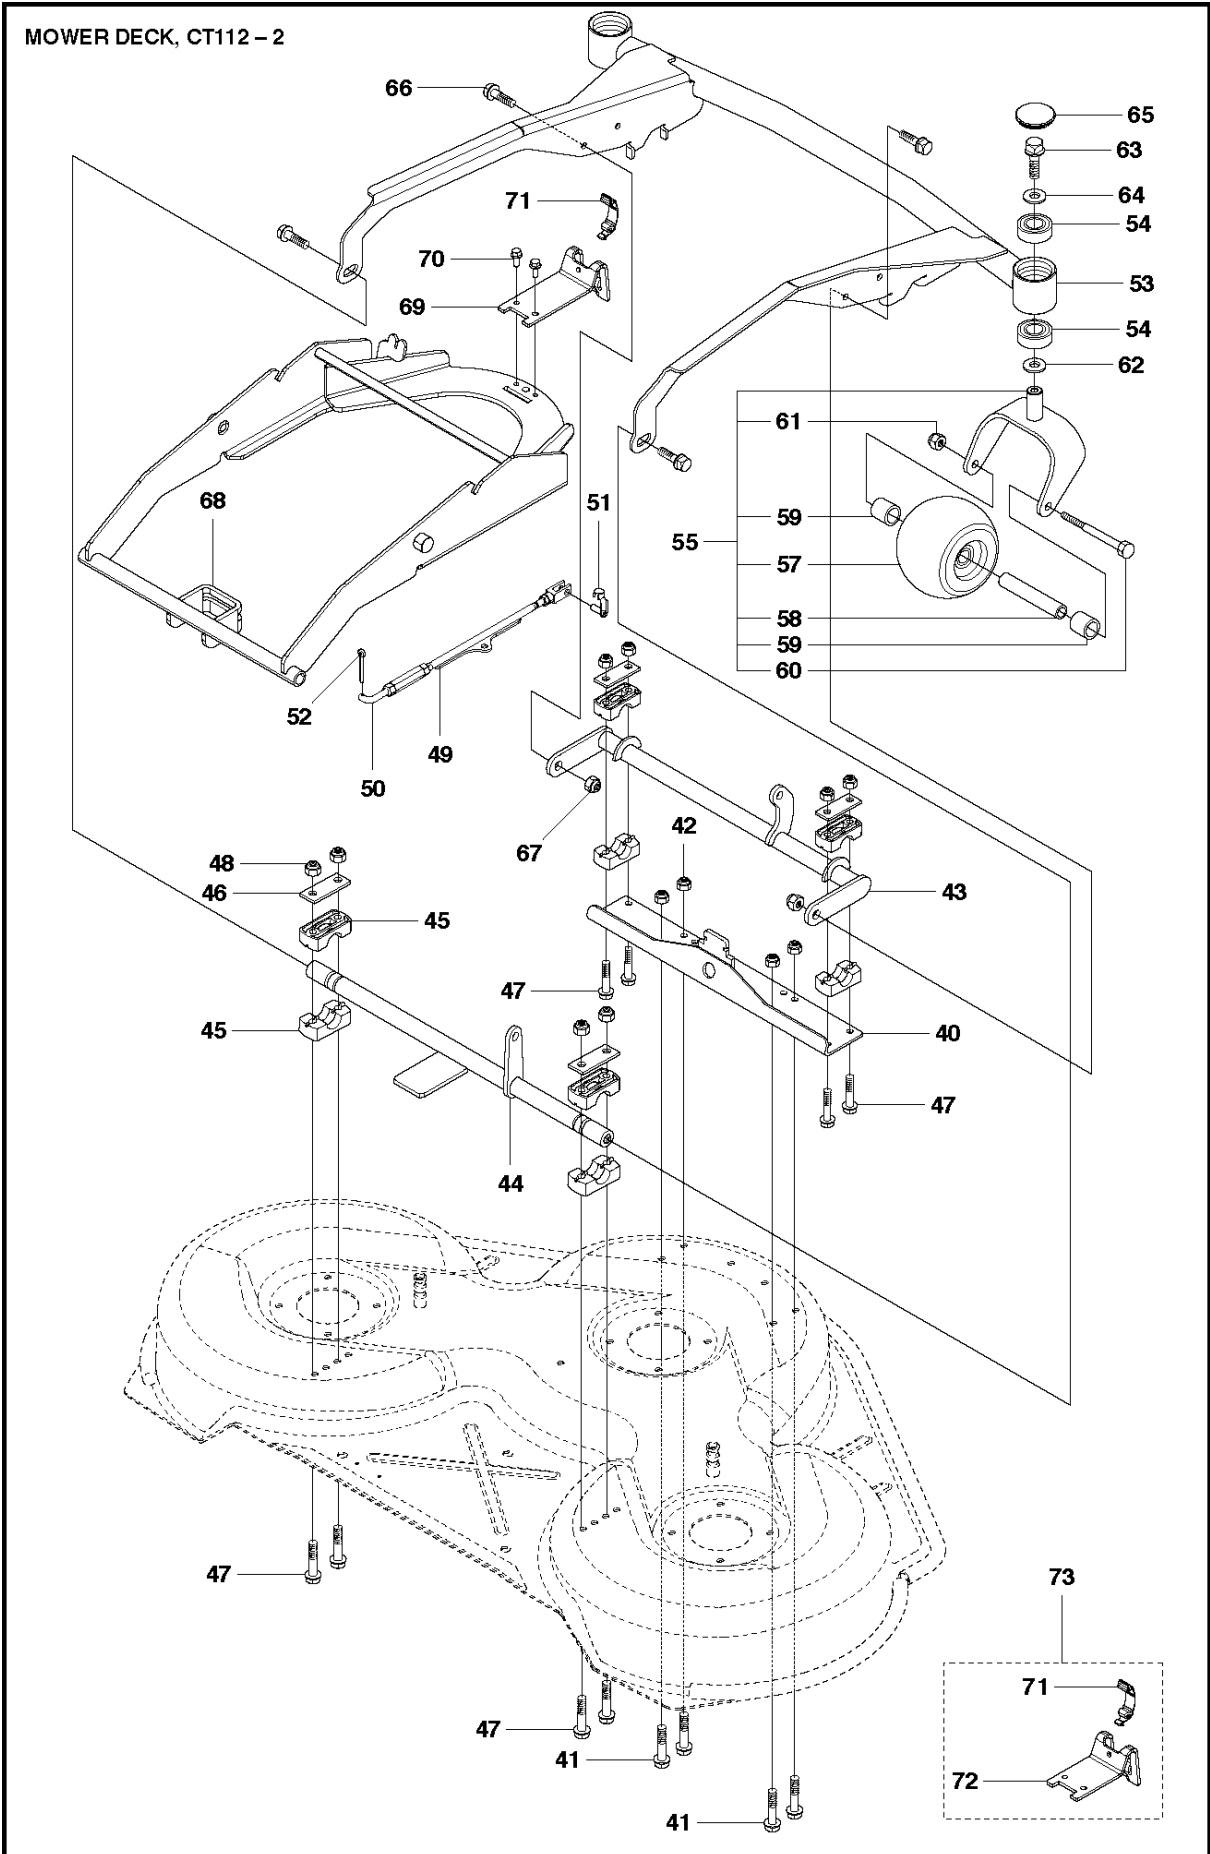

44"/112CM CUTTING DECK

R418 TS AWD

Ref	Part No	Description	Remark	QTY	KIT
40	502 64 21-02	BRACKET		1	
41	725 24 51-71	SCREW EHHM		4	
42	732 21 18-01	LOCK NUT		4	
43	502 64 18-02	CROSS BAR		1	
44	502 64 19-02	CROSS BAR		1	
45	506 86 96-01	BEARING		8	
46	506 81 38-01	REINFORCING PLATE		4	
47	725 24 61-51	SCREW EHHM		8	
48	732 21 18-01	LOCK NUT		8	
49	504 81 27-01	PARALLEL ROD ASSY		1	
50	502 64 23-01	PARALLEL ROD		1	
51	506 83 98-03	BOLT		1	
52	721 61 83-01	SPLIT PIN		1	
53	502 64 20-02	DECK FRAME		1	
54	738 21 04-04	BALL BEARING		4	
55	535 50 59-01	PIVOTHJUL		2	
57	506 96 30-01	WHEEL ASSY		1	55
58	506 81 08-02	TUBE		1	55
59	506 87 41-02	SPACER		2	55
60	725 25 19-51	SCREW EHHM		1	55
61	732 21 20-51	NUT		1	55
62	506 50 48-05	WASHER		2	
63	506 57 01-04	SCREW EHHFM		2	
64	734 11 64-41	WASHER		2	
65	544 01 70-01	HUB CAP		2	
66	506 59 74-01	SCREW EHHFM		4	
67	732 21 18-01	LOCK NUT		2	
68	586 20 97-01	DECK ATTACHMENT		1	
69	585 94 31-02	BRACKET		1	
70	725 23 68-61	SCREW EHHFT		2	
71	503 89 47-03	SNAP LOCKING		2	
72	585 94 31-03	BRACKET		1	73
73	588 08 88-02	LOCK ASSY		1