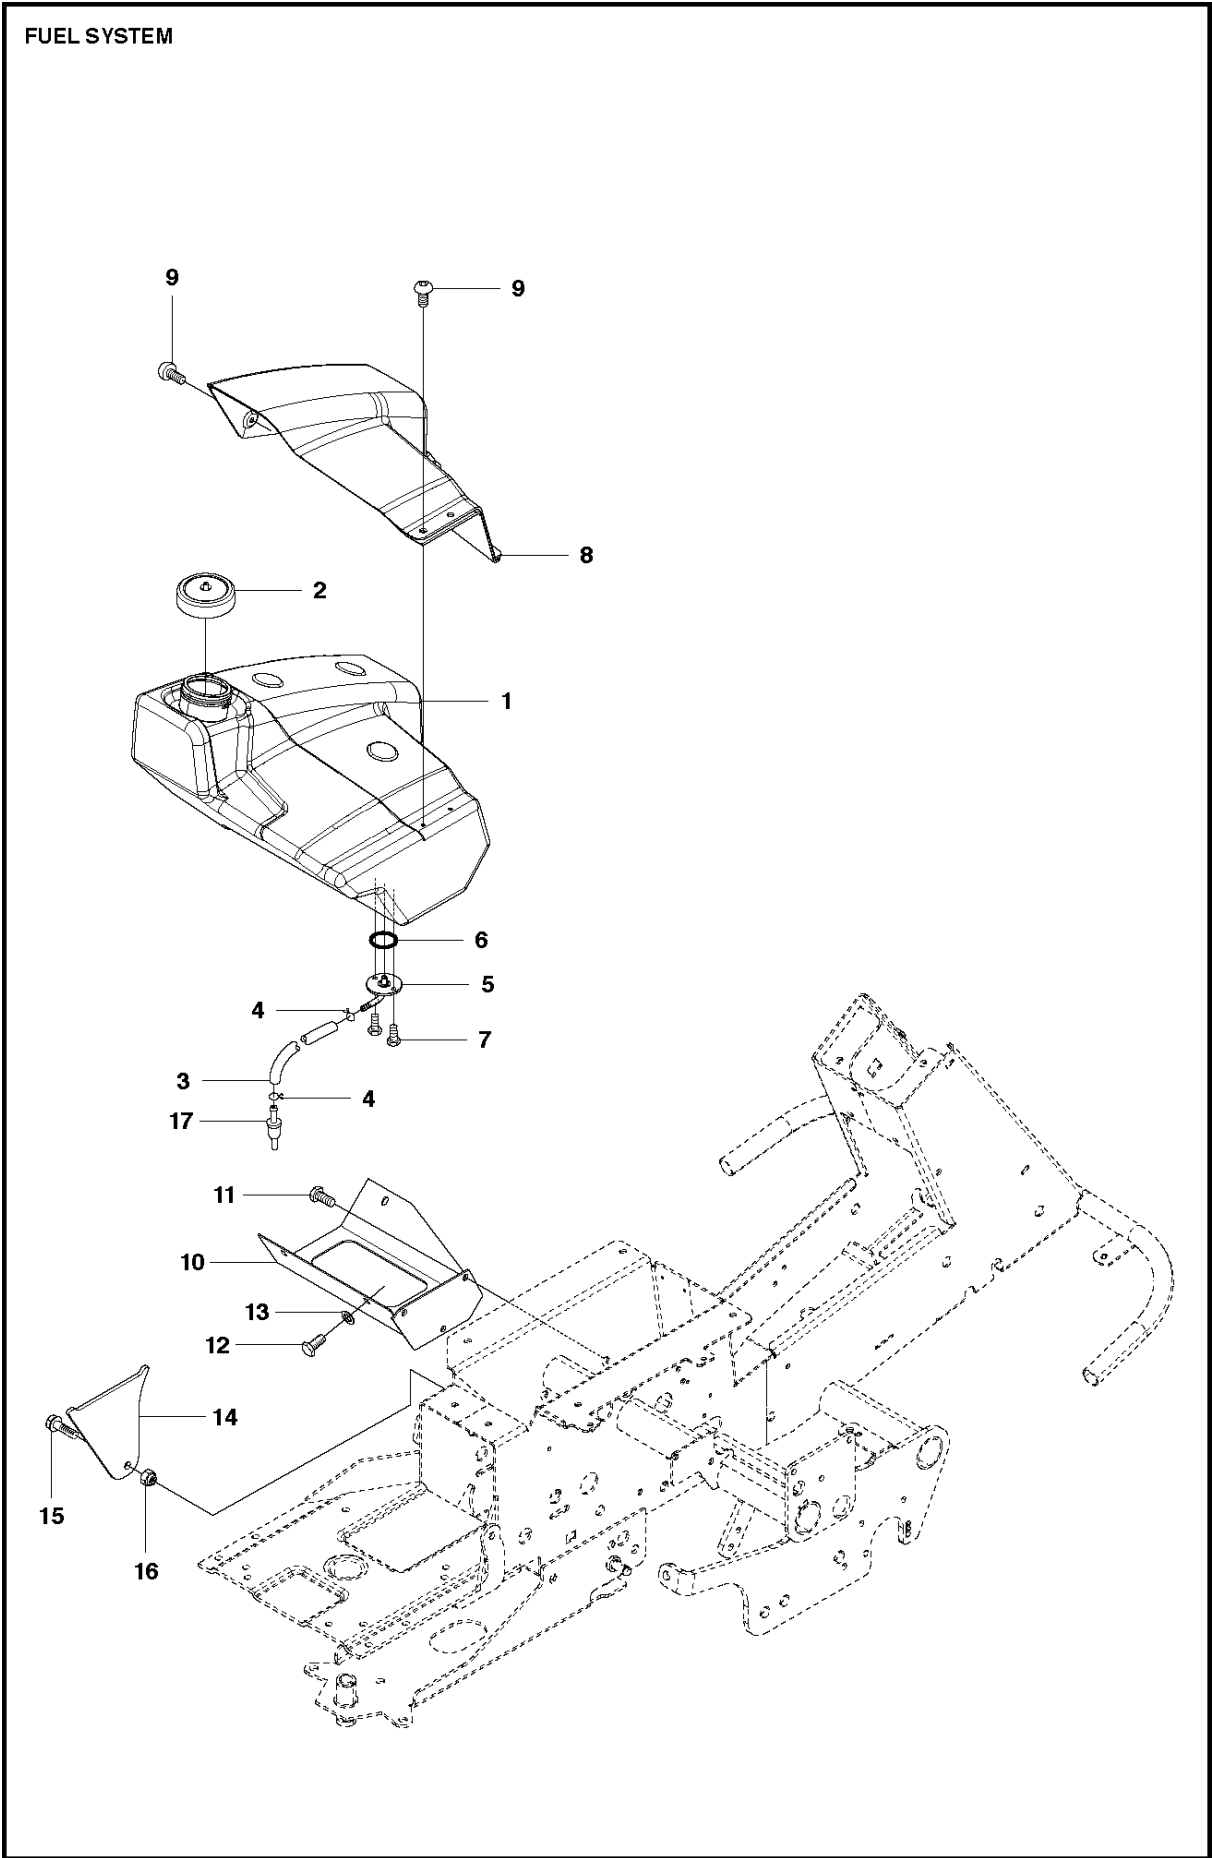

SPARE PARTS LIST

RIDERS

R418 TS AWD

CHASSIS REAR

R418 TS AWD

Ref	Part No	Description	Remark	QTY	KIT
1	535 40 61-01	BRACKET		1	
2	506 98 61-02	GLIDLAGER		2	1
3	586 70 06-01	TRANSMISSION		1	
4	504 62 82-01	SCREW EHHM		3	
5	535 42 38-08	SCREW RSQM		1	
6	725 24 66-51	SCREW		1	
7	506 59 93-01	LINK		1	
8	544 38 81-01	BRACKET		1	
9	734 11 64-01	WASHER		5	
10	732 21 18-01	LOCK NUT		5	
11	544 38 73-01	CONTROL LEVER		1	
12	721 43 47-01	SPRING PIN		1	
13	505 49 01-01	ARM		1	
14	506 83 43-01	SPRING		1	
15	579 59 65-01	LEVER		1	
16	506 98 61-03	BUSHING		1	
17	506 99 20-01	PIPE		1	
18	725 24 60-51	SCREW EHHM		1	
19	734 11 64-41	WASHER		1	
20	732 21 18-01	LOCK NUT		1	
21	544 38 85-01	BRACKET		1	
22	725 24 49-71	SCREW EHHM		2	
23	544 88 84-01	LINK RODS		1	
24	725 23 31-51	SCREW		2	
25	732 21 14-01	LOCK NUT		2	
26	506 99 30-01	BELT TENSIONER ASSY		1	
27	506 99 20-01	PIPE		1	
28	725 24 62-51	SCREW EHHM		1	
29	522 52 17-02	SHEET	For 967292001	1	
30	732 21 18-01	LOCK NUT		1	
31	506 54 25-01	SPRING		1	
32	725 23 72-71	SCREW EHHM		1	
33	731 23 16-01	HEXAGON NUT		1	
34	544 38 86-01	EXPANSION TANK		1	
35	725 23 68-71	SCREW EHHM		2	
36	734 11 54-41	WASHER		2	
37	506 67 33-01	TANK CAP ASSY		1	
38	535 45 83-02	HOSE		1	
39	505 44 36-01	HOSE CLAMP		2	
40	506 99 14-01	PULLEY		1	
41	506 94 81-01	FAN		1	
42	502 43 38-01	SLEEVE		1	
43	734 11 74-41	WASHER		1	
44	732 21 20-51	NUT		1	
45	506 88 99-01	HITCH		1	
46	725 24 93-71	SCREW EHHM		2	
47	504 55 51-01	SKID PLATE		1	
48	725 24 64-51	SCREW EHHM		2	
49	734 11 64-01	WASHER		2	
50	732 21 18-01	LOCK NUT		2	
51	506 56 65-01	CLIP	For 967158501	1	
52	725 23 66-71	SCREW EHHM	For 967158501	1	
53	734 11 64-41	WASHER	For 967158501	1	

SEAT

R418 TS AWD

Ref	Part No	Description	Remark	QTY KIT
1	525 40 64-01	SEAT ASSY		1
2	732 21 18-01	LOCK NUT		4
3	582 87 66-01	SWITCH	For 967158501	1
4	503 21 88-72	SCREW IH SCT	For 967158501	1
5	529 29 24-01	DAMPING PIECE		2
6	582 87 66-01	SWITCH	For 2018 models and beyond	1