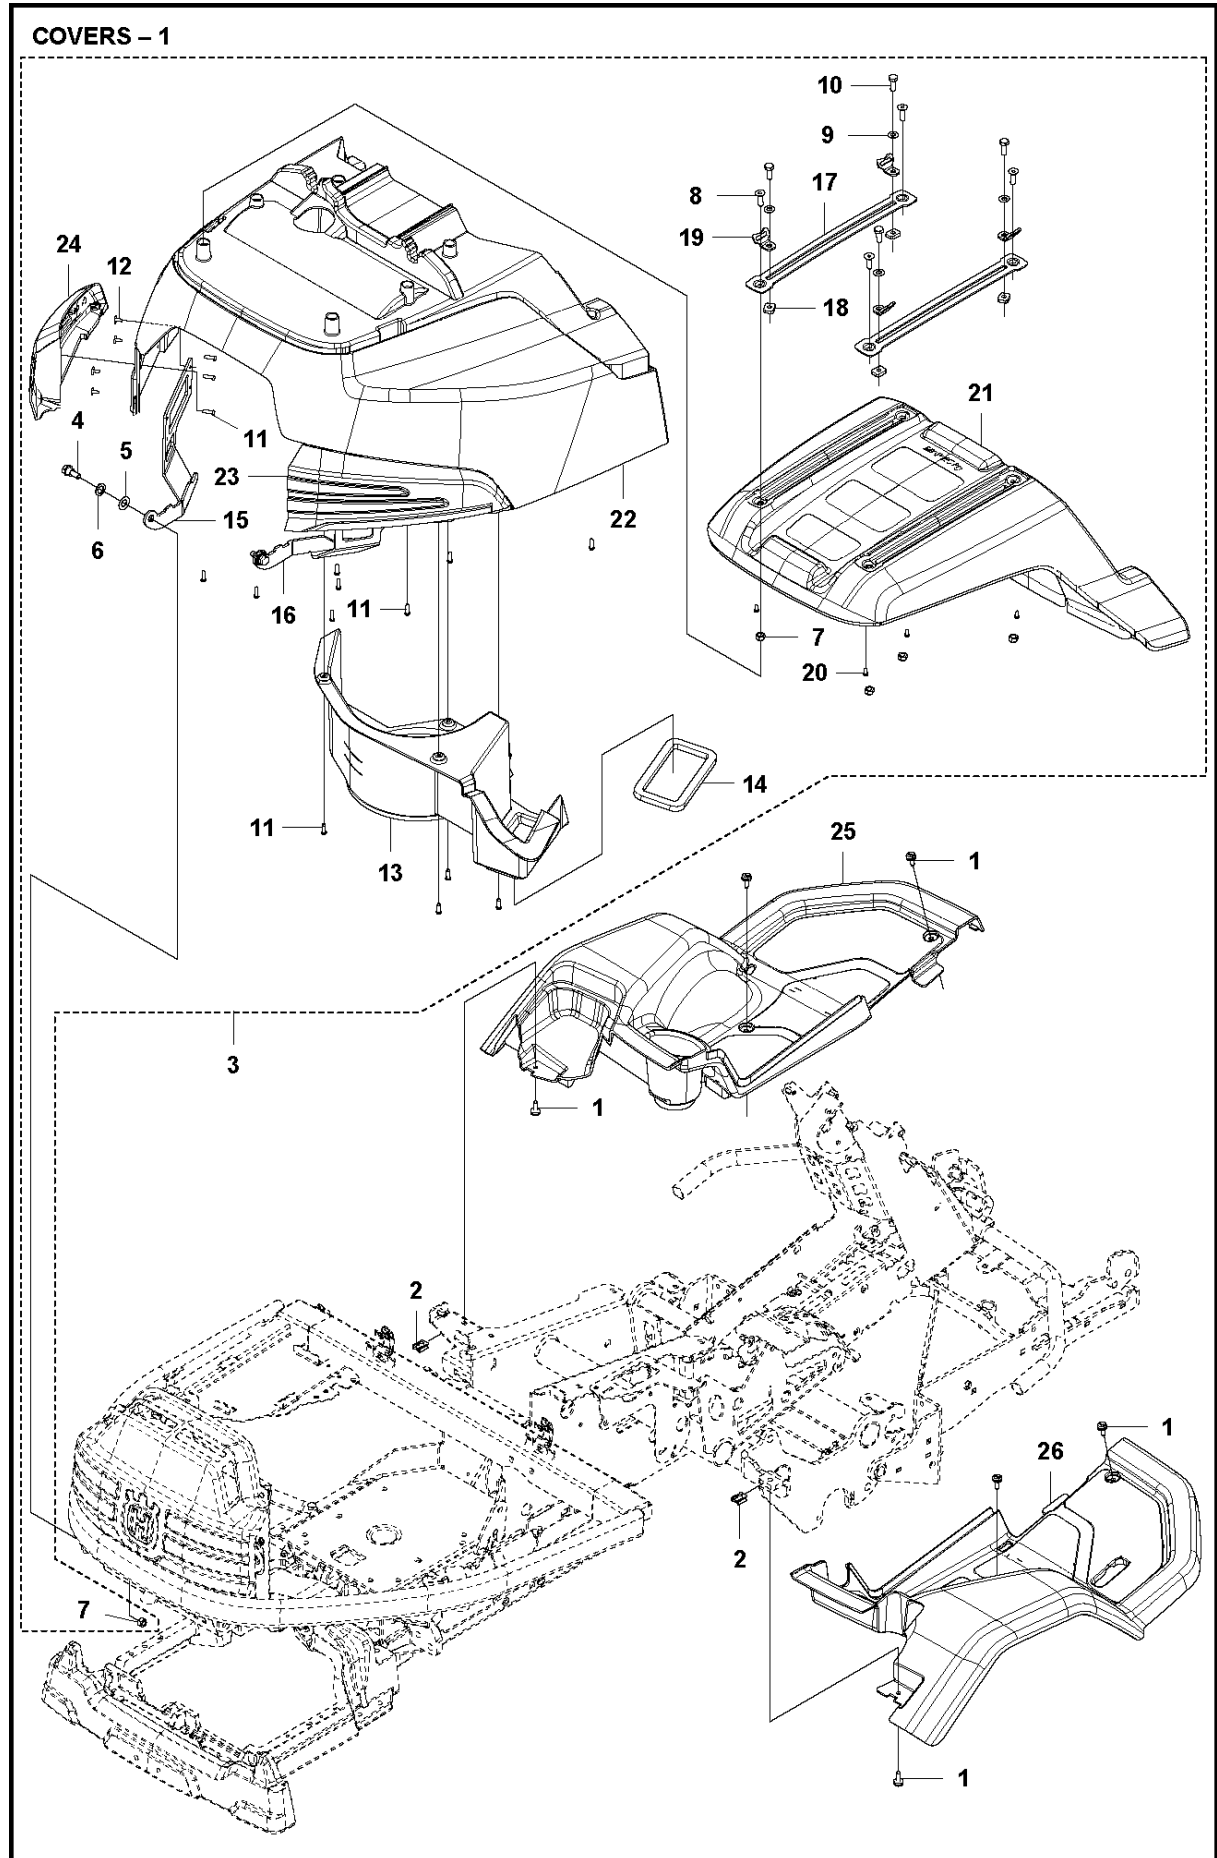

COVER

R419TsX AWD

Ref	Part No	Description	Remark	QTY	KIT
1	574 85 62-02	SCREW		6	
2	535 42 91-01	SPRING NUT		2	
3	590 90 09-02	ENGINE HOOD ASSY		1	
4	506 59 74-01	SCREW EHHFM		2	3
5	506 83 94-01	SPRING WASHER		2	3
6	734 11 77-71	WASHER		2	3
7	732 21 18-01	LOCK NUT		6	3
8	725 64 53-01	SCREW IHCSFM		4	3
9	295 70 06-01	WASHER		4	3
10	725 24 51-71	SCREW EHHM		4	3
11	502 43 53-01	SCREW ITXPANT		20	3
12	722 79 54-02	RIVET		8	3
13	593 64 60-01	AIR CONDUCTOR		1	3
14	504 62 95-01	SEALING		1	3
15	590 90 40-01	HINGE		1	3
16	590 90 40-02	HINGE		1	3
17	590 90 38-01	RAIL		2	3
18	590 90 67-01	PLATE		4	3
19	594 94 05-01	LOOP		4	3
20	729 57 74-01	SCREW CRPANT		4	3
21	589 49 93-01	ENGINE HOOD		1	3
22	589 49 94-01	ENGINE HOOD		1	3
23	593 34 77-01	ENGINE HOOD		1	3
24	593 34 76-01	ENGINE HOOD		1	3
25	589 49 74-01	COVER		1	
26	589 49 75-01	COVER		1