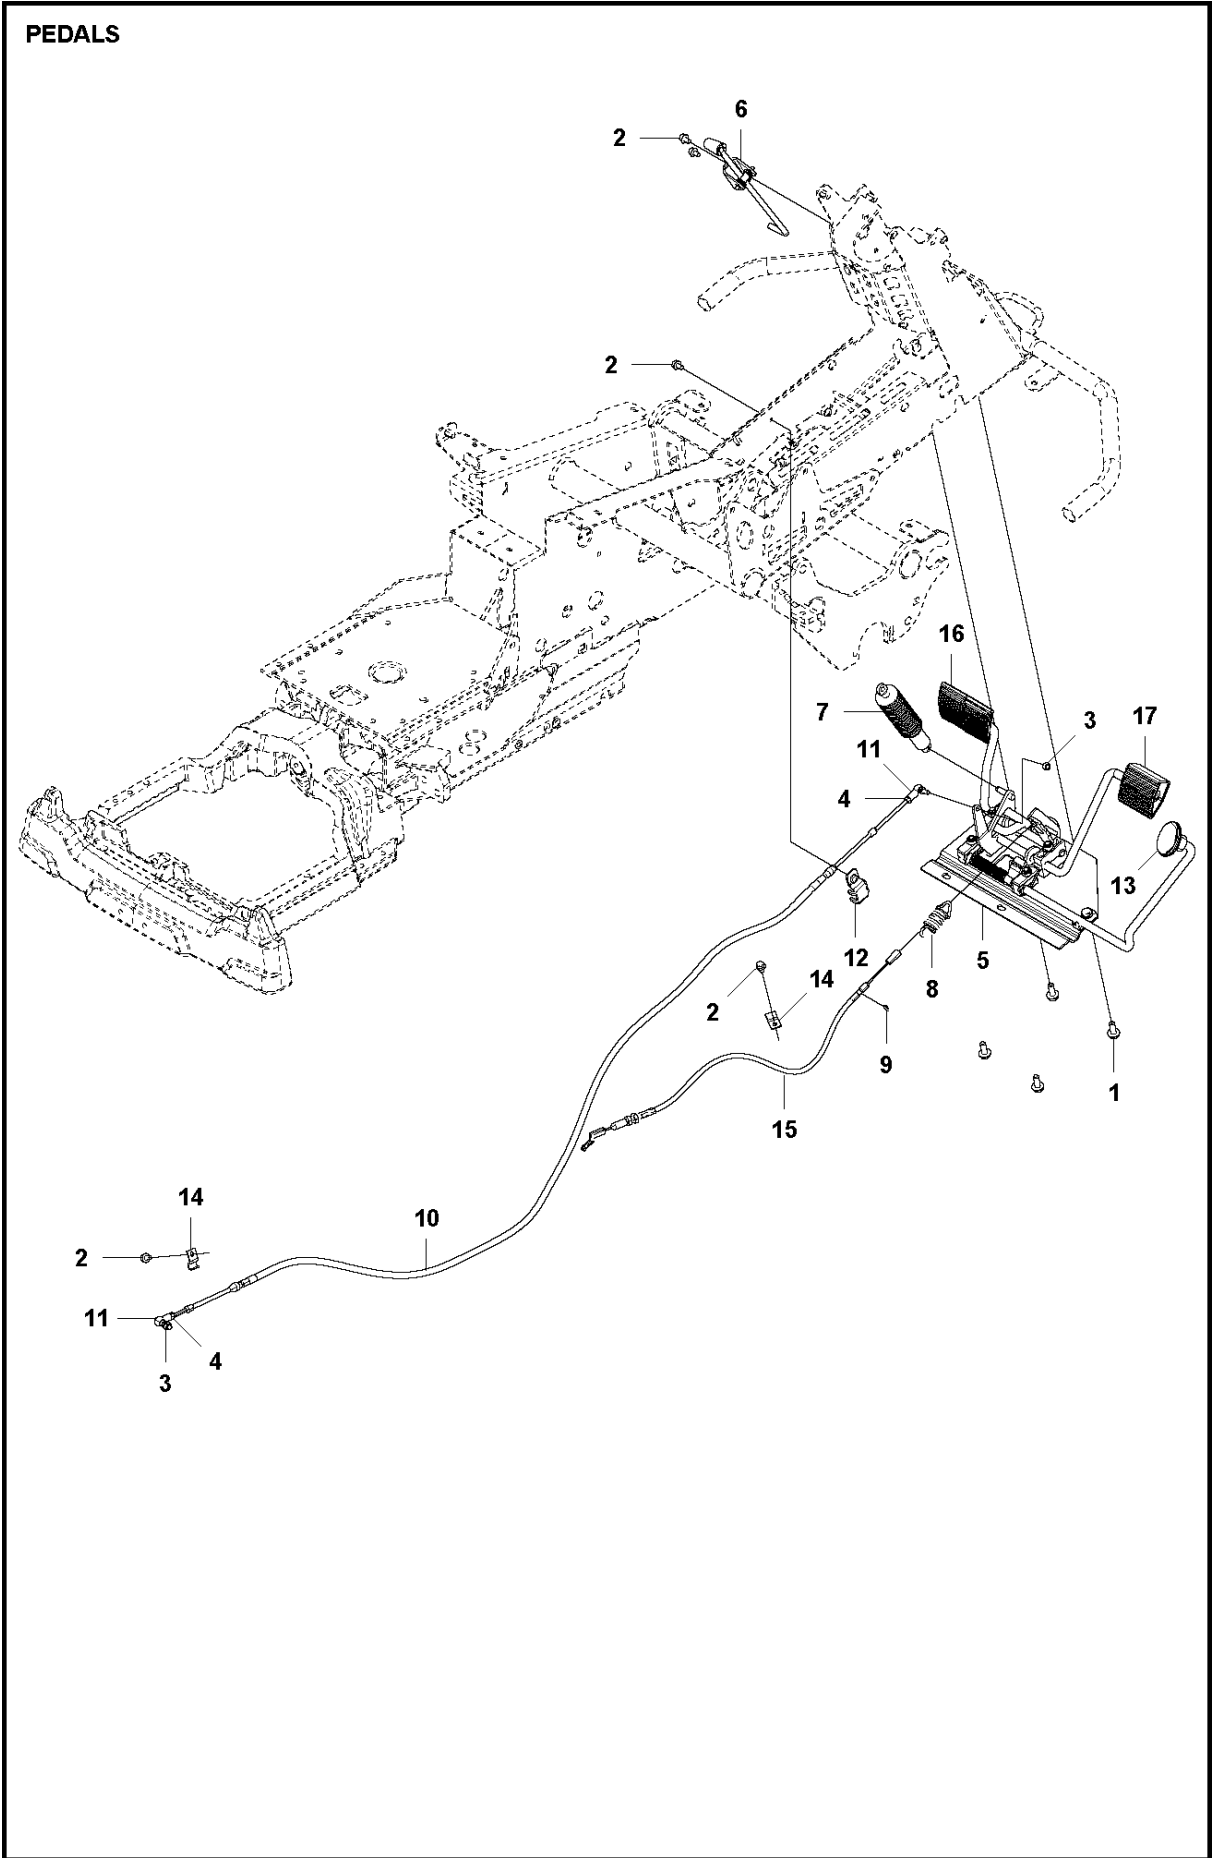

PEDALS

R419TsX AWD

Ref	Part No	Description	Remark	QTY KIT
1	506 57 01-04	SCREW EHHFM		4
2	725 23 64-61	SCREW EHHFT		5
3	732 21 16-01	LOCK NUT		2
4	731 23 14-01	HEXAGON NUT		2
5	586 96 93-01	PEDAL PLATE ASSY		1
6	544 40 31-03	BRAKE LEVER ASSY		1
7	506 93 83-01	DAMPING PIECE		1
8	506 94 63-01	BRAKE SPRING		1
9	735 31 09-20	E-CLIP		1
10	582 15 20-01	CONTROL CABLE		1
11	578 77 68-01	BALL JOINT		2
12	522 43 08-01	BRACKET		1
13	586 72 74-01	KNOB		1
14	506 56 65-01	CLIP		2
15	576 71 21-02	BRAKE WIRE		1
16	586 96 64-02	PEDAL		1
17	586 96 64-01	PEDAL		1