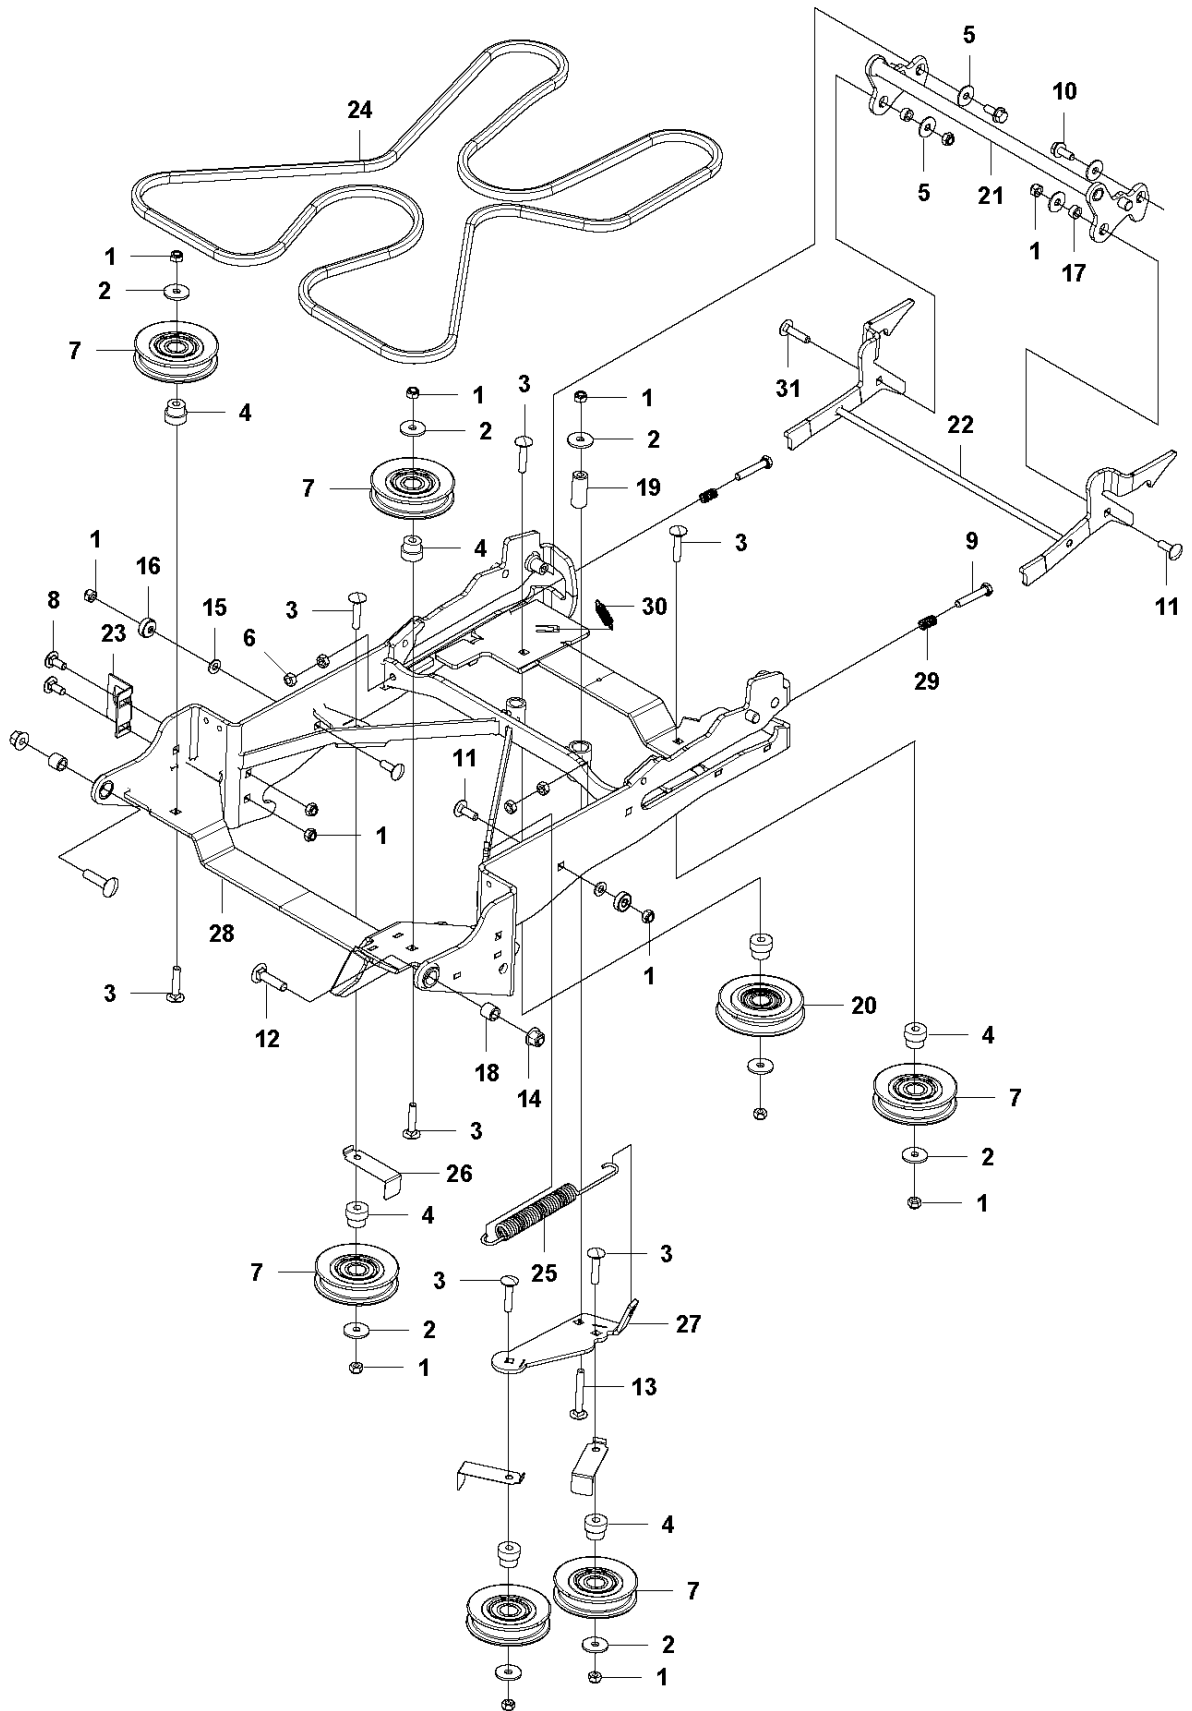

EQUIPMENT FRAME

ATTACHMENTS

R419TsX AWD

Ref	Part No	Description	Remark	QTY KIT
1	732 25 18-01	HEXAGON LOCKING NUT		14
2	544 22 16-01	WASHER		8
3	727 64 59-51	SCREW		7
4	506 82 68-02	BUSHING		7
5	734 11 64-41	WASHER		4
6	731 23 18-01	HEXAGON NUT		5
7	589 61 97-01	PULLEY ASSY		6
8	727 64 51-51	SCREW RSQM		2
9	725 24 60-71	SCREW EHHM		2
10	506 57 01-04	SCREW EHHFM		2
11	535 42 38-01	SCREW RSQM		3
12	727 64 99-51	SCREW		2
13	535 42 38-03	SCREW RSQM		1
14	576 64 57-05	NUT FLANGE		2
15	734 11 64-01	WASHER		2
16	738 21 98-04	BALL BEARING		2
17	596 39 92-01	SLEEVE		2
18	590 04 81-01	SLEEVE		2
19	592 72 79-01	SLEEVE		1
20	506 97 48-01	PULLEY		1
21	596 47 81-01	LINK ASSY		1
22	596 47 66-01	HOOK		1
23	589 99 67-01	BRACKET		1
24	594 96 38-01	BELT		1
25	592 72 75-01	SPRING		1
26	590 31 61-01	BELT GUIDE		3
27	589 97 54-01	ARM		1
28	589 52 68-01	EQUIPMENT FRAME ASSY		1
29	596 39 96-01	SPRING		2
30	596 39 97-01	SPRING		1
31	535 42 38-04	SCREW RSQM		1