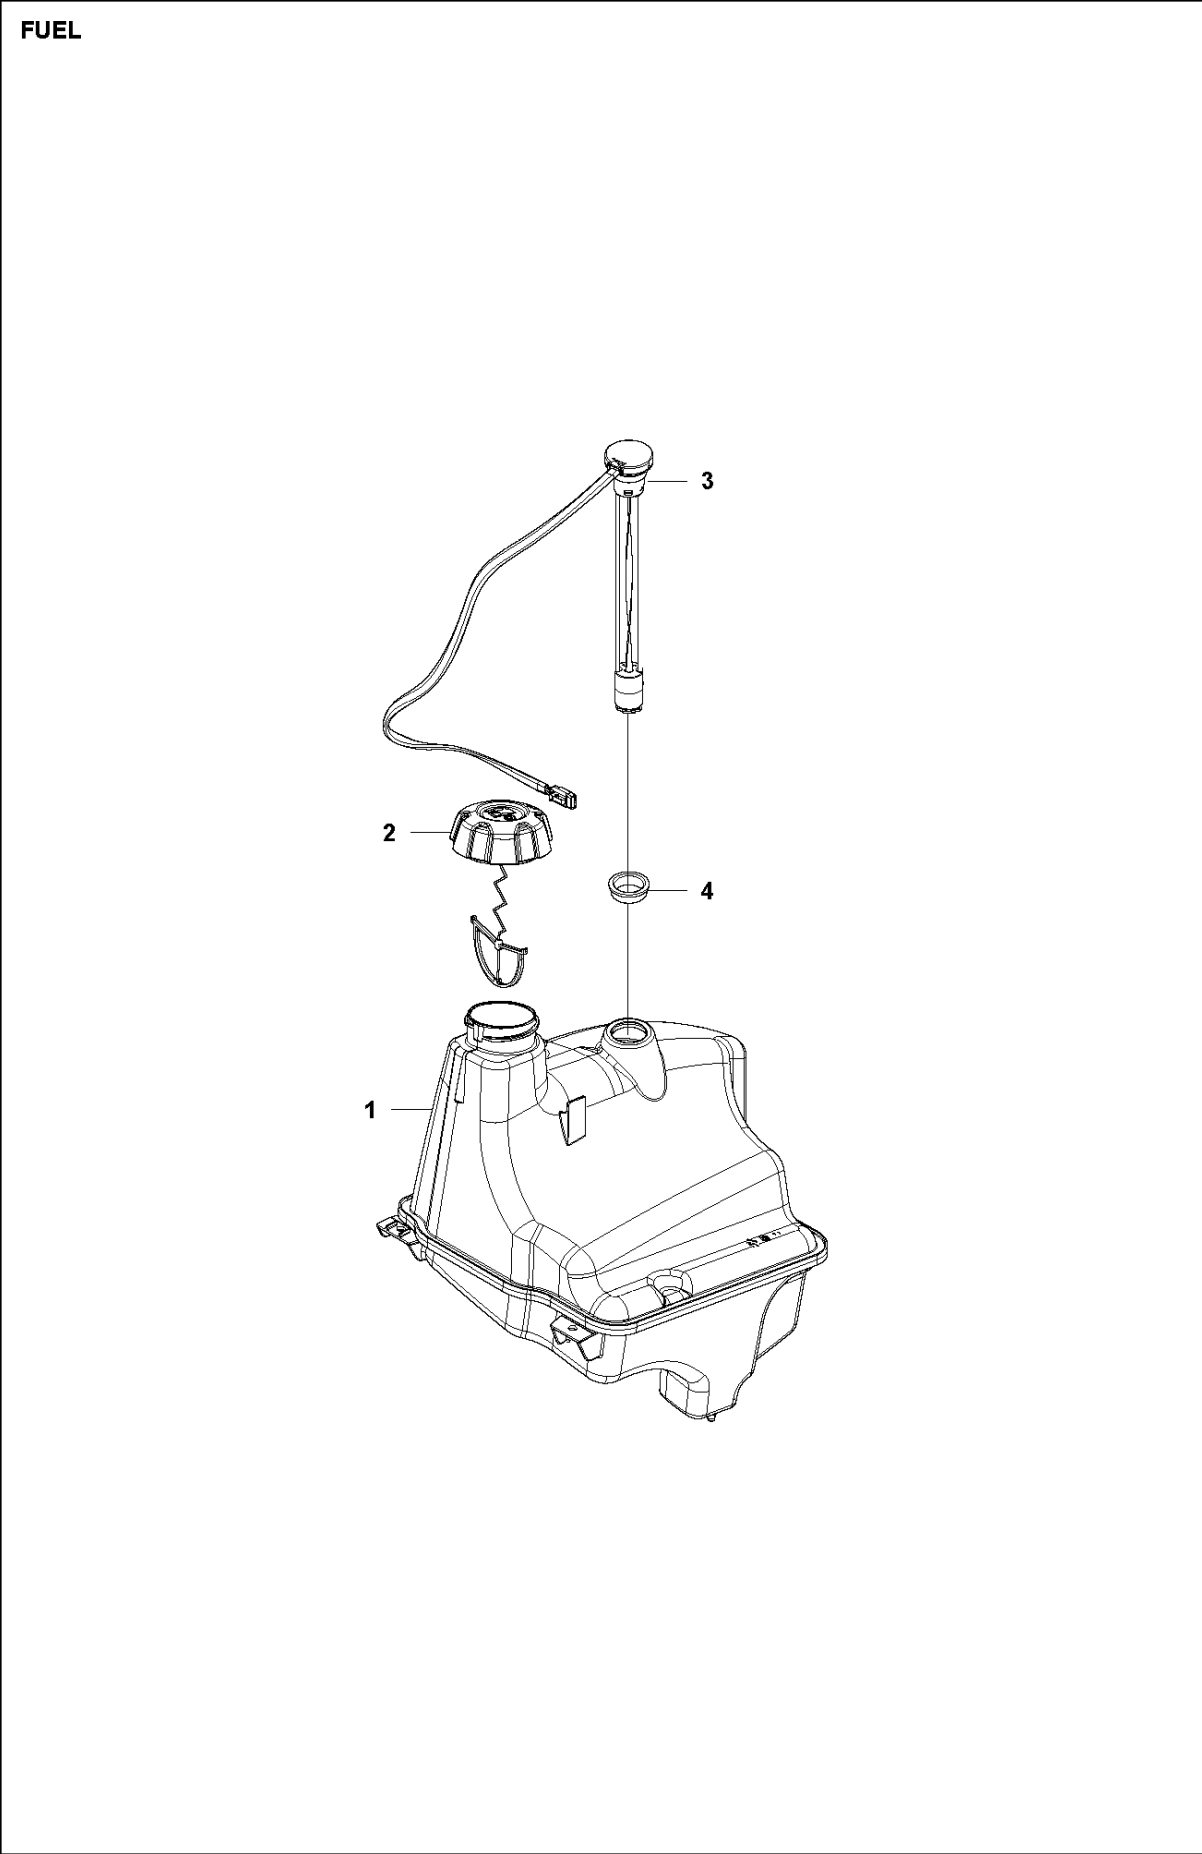

FUEL SYSTEM

R419TsX AWD

Ref	Part No	Description	Remark	QTY KIT
1	589 49 82-01	FUEL TANK		1
2	585 12 48-03	FUEL CAP ASSY		1
3	590 68 03-01	SENSOR		1
4	590 20 91-01	GROMMET		1

TRANSMISSION

R419TsX AWD

Ref	Part No	Description	Remark	QTY KIT
1	732 21 18-01	LOCK NUT		15
2	734 11 64-01	WASHER		16
3	725 24 67-51	SCREW EHHM		1
4	725 24 64-51	SCREW EHHM		1
5	535 42 38-03	SCREW RSQM		1
6	506 57 01-05	SCREW EHHFM		2
8	506 57 01-04	SCREW EHHFM		2
9	721 43 47-01	SPRING PIN		2
10	732 21 16-01	LOCK NUT		3
11	535 47 52-12	SCREW EHHFM		2
12	725 24 91-71	SCREW EHHM		2
13	522 62 21-01	SCREW EHHM		1
14	544 84 17-01	SCREW		1
18	725 23 31-51	SCREW		2
19	732 21 14-01	LOCK NUT		2
20	734 11 64-41	WASHER		1
21	725 24 60-51	SCREW EHHM		1
22	725 24 49-51	SCREW		2
23	725 23 68-61	SCREW EHHFT		2
24	734 11 54-41	WASHER		2
25	725 24 93-71	SCREW EHHM		2
26	589 75 19-01	TRANSMISSION		1
27	544 00 89-02	BEARING		1
28	544 00 90-02	BEARING HOUSING		2
29	535 43 73-02	PIPE FITTING		1
40	589 56 30-01	SKID PLATE		1
41	594 91 69-02	SKID PLATE		1
42	578 29 19-01	LEVER		1
43	535 49 97-01	ARM		1
44	544 44 19-01	ADJUSTMENT ROD		1
45	592 91 09-01	LEVER		1
46	506 95 17-01	ROD END		2
47	593 95 94-04	ROD		1
48	535 49 28-02	BRACKET		1
49	585 00 15-01	COVER		1
50	589 75 17-01	TRANSMISSION		1
51	544 38 81-01	BRACKET		1
52	506 59 93-01	LINK		1
53	506 83 43-01	SPRING		1
56	544 88 84-01	LINK RODS		1
57	579 59 65-01	LEVER		1
58	506 98 61-03	BUSHING		1
59	506 99 20-01	PIPE		1
60	544 38 85-01	BRACKET		1
61	544 38 86-01	EXPANSION TANK		1
62	506 67 33-01	TANK CAP ASSY		1
63	535 45 83-02	HOSE		1
64	505 44 36-01	HOSE CLAMP		2
65	506 88 99-01	HITCH		1