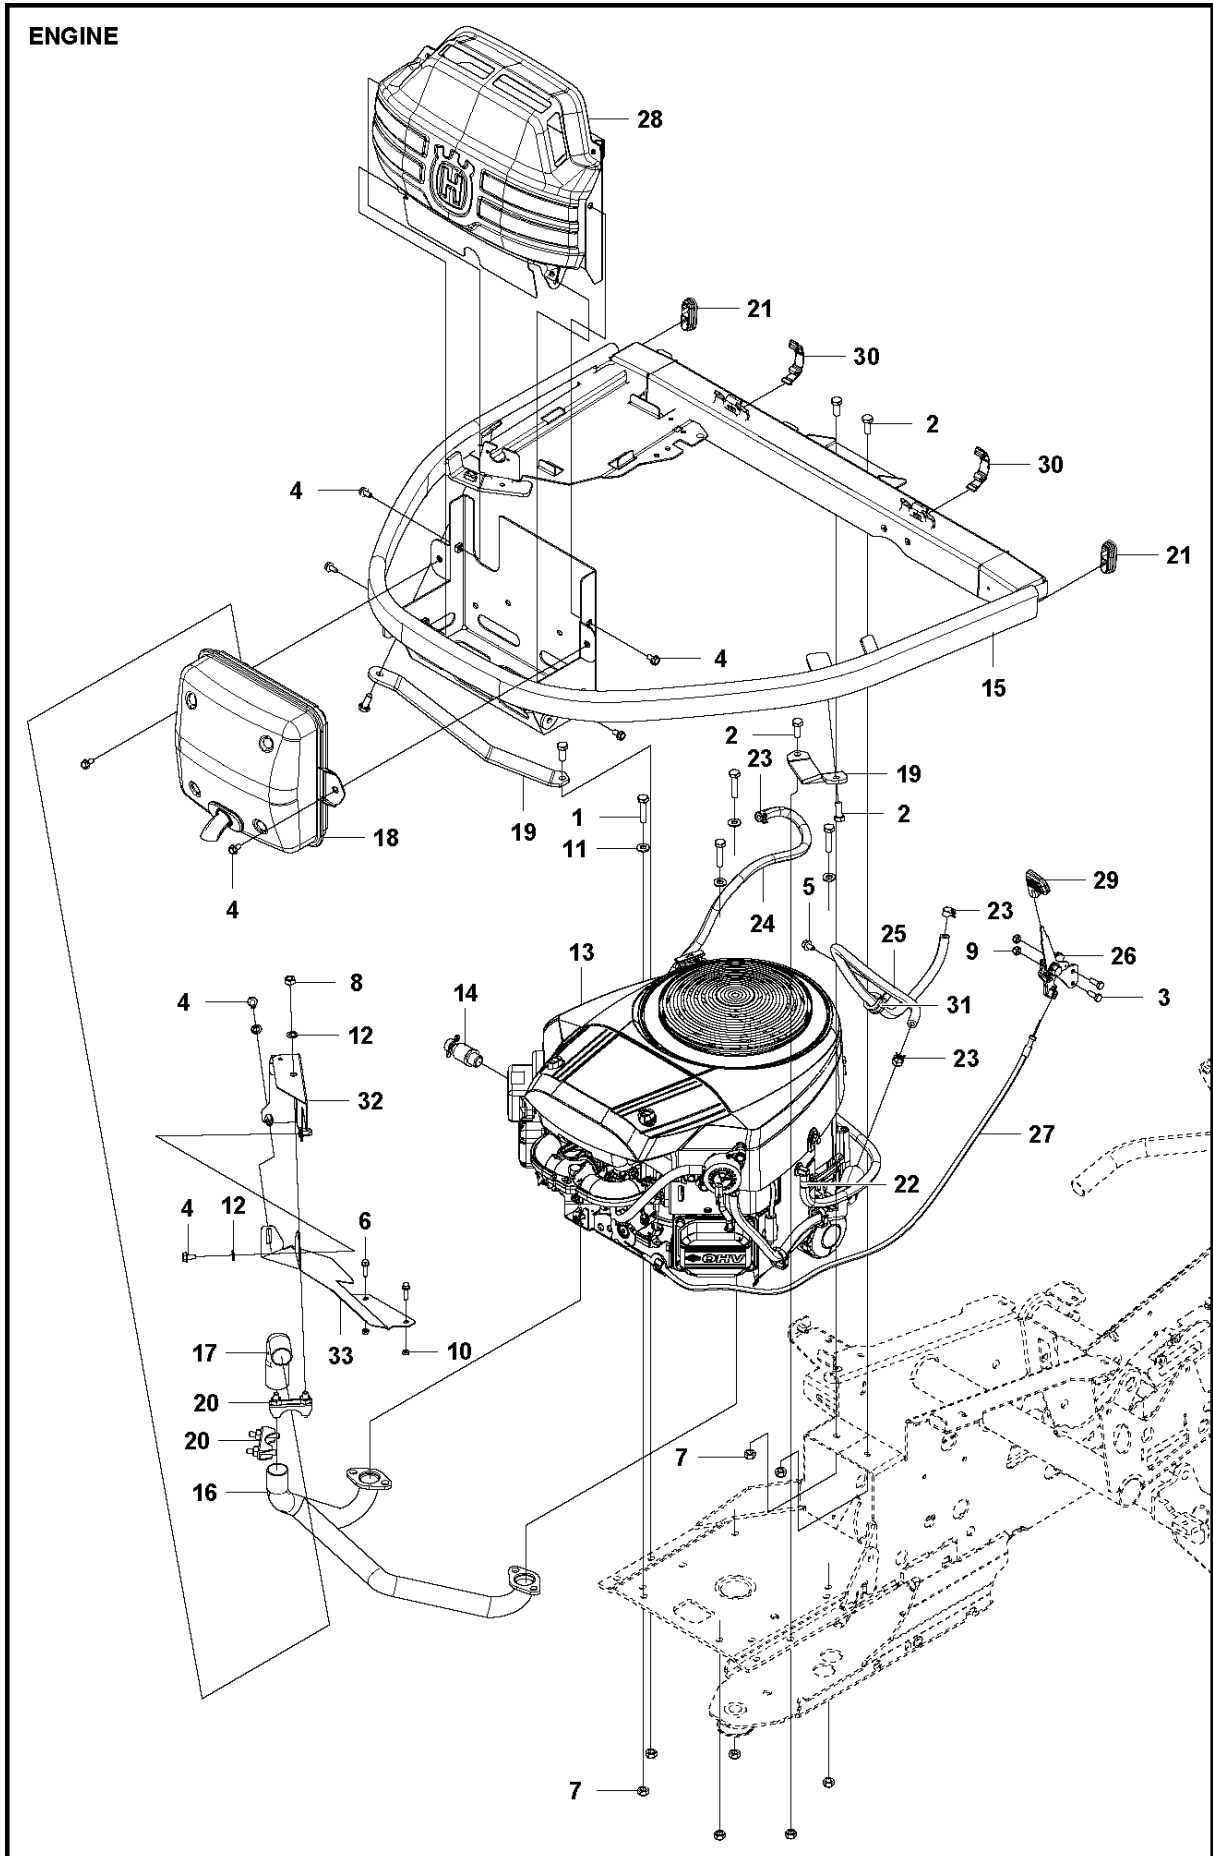

ENGINE

R419TsX AWD

Ref	Part No	Description	Remark	QTY KIT
1	725 24 57-51	SCREW		4
2	725 24 51-71	SCREW EHHM		6
3	725 23 68-71	SCREW EHHM		2
4	535 47 52-12	SCREW EHHFM		8
5	725 23 64-61	SCREW EHHFT		1
6	725 23 31-51	SCREW		2
7	732 21 18-01	LOCK NUT		8
8	731 23 18-01	HEXAGON NUT		1
9	732 21 16-01	LOCK NUT		2
10	732 21 14-01	LOCK NUT		2
11	734 11 64-01	WASHER		4
12	735 21 64-01	LOCKWASHER		3
13	593 23 12-01	ENGINE	Engine model name B&S:40U7770003B5	1
14	532 42 82-87	PLUG		1
15	589 97 33-01	ENGINE FRAME		1
16	593 60 67-01	MANIFOLD		1
17	593 13 13-01	MANIFOLD		1
18	593 13 12-01	MUFFLER		1
19	589 55 89-02	BRACKET		2
20	501 15 22-01	CLAMP ASSY		2
21	504 64 36-01	PLUG		2
22	544 28 26-04	HOSE CLAMP		1
23	535 46 97-01	HOSE BRACE		3
24	504 80 00-18	FUEL HOSE		1
25	504 80 00-02	FUEL HOSE		1
26	590 43 11-02	THROTTLE CONTROL		1
27	544 30 17-06	WIRE		1
28	595 86 55-01	HEAT PROTECTOR		1
29	592 93 34-01	KNOB		1
30	588 46 28-03	SNAP LOCKING		2
31	574 53 12-03	HOSE CLAMP		1
32	596 51 20-01	HEAT SHIELD		1
33	596 51 21-01	HEAT SHIELD		1