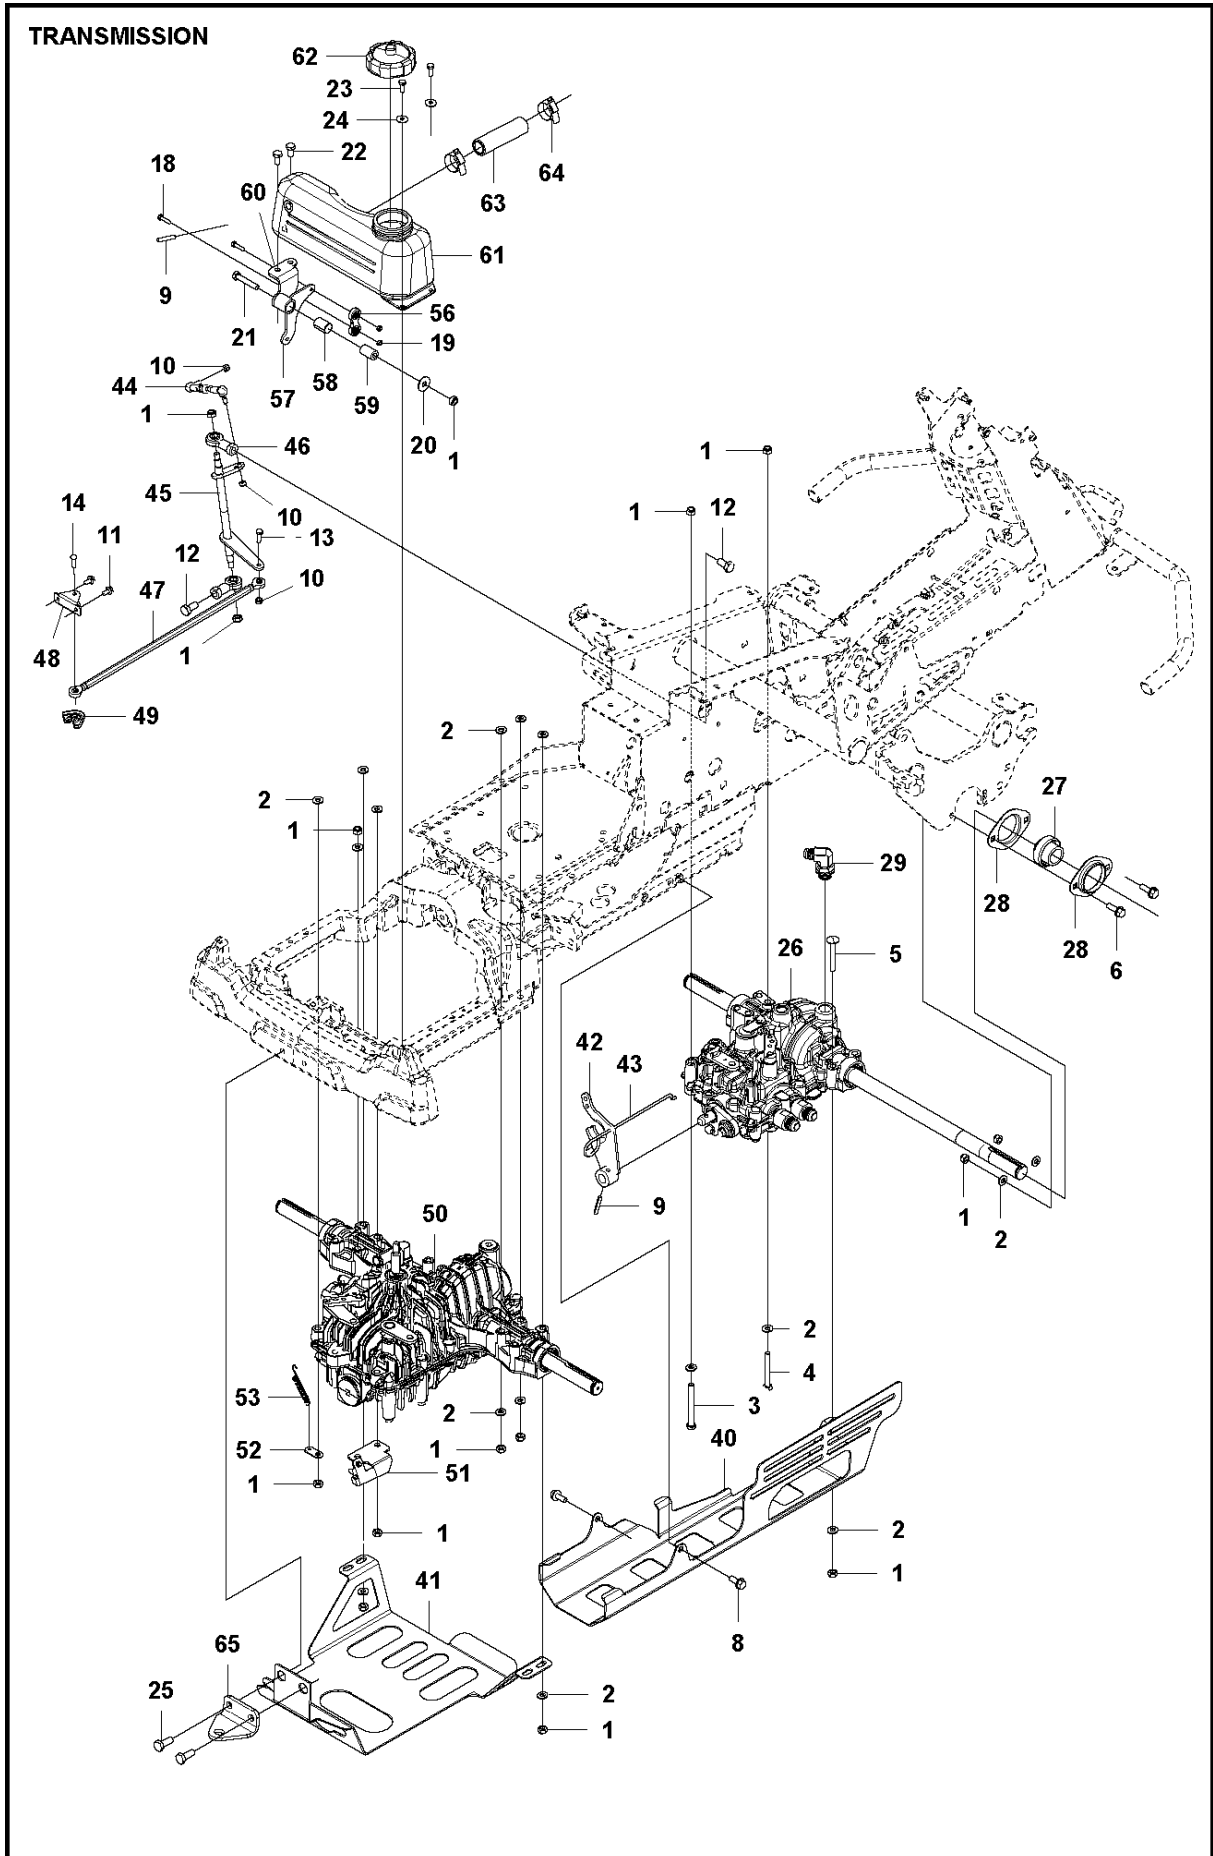

FUEL SYSTEM

R419TsX AWD

Ref	Part No	Description	Remark	QTY KIT
1	589 49 82-01	FUEL TANK		1
2	585 12 48-03	FUEL CAP ASSY		1
3	590 68 03-01	SENSOR		1
4	590 20 91-01	GROMMET		1

TRANSMISSION

R419TsX AWD

Ref	Part No	Description	Remark	QTY KIT
1	732 21 18-01	LOCK NUT		15
2	734 11 64-01	WASHER		16
3	725 24 67-51	SCREW EHHM		1
4	725 24 64-51	SCREW EHHM		1
5	535 42 38-03	SCREW RSQM		1
6	506 57 01-05	SCREW EHHFM		2
8	506 57 01-04	SCREW EHHFM		2
9	721 43 47-01	SPRING PIN		2
10	732 21 16-01	LOCK NUT		3
11	535 47 52-12	SCREW EHHFM		2
12	725 24 91-71	SCREW EHHM		2
13	522 62 21-01	SCREW EHHM		1
14	544 84 17-01	SCREW		1
18	725 23 31-51	SCREW		2
19	732 21 14-01	LOCK NUT		2
20	734 11 64-41	WASHER		1
21	725 24 60-51	SCREW EHHM		1
22	725 24 49-51	SCREW		2
23	725 23 68-61	SCREW EHHFT		2
24	734 11 54-41	WASHER		2
25	725 24 93-71	SCREW EHHM		2
26	589 75 19-01	TRANSMISSION		1
27	544 00 89-02	BEARING		1
28	544 00 90-02	BEARING HOUSING		2
29	535 43 73-02	PIPE FITTING		1
40	589 56 30-01	SKID PLATE		1
41	594 91 69-02	SKID PLATE		1
42	578 29 19-01	LEVER		1
43	535 49 97-01	ARM		1
44	544 44 19-01	ADJUSTMENT ROD		1
45	592 91 09-01	LEVER		1
46	506 95 17-01	ROD END		2
47	593 95 94-04	ROD		1
48	535 49 28-02	BRACKET		1
49	585 00 15-01	COVER		1
50	589 75 17-01	TRANSMISSION		1
51	544 38 81-01	BRACKET		1
52	506 59 93-01	LINK		1
53	506 83 43-01	SPRING		1
56	544 88 84-01	LINK RODS		1
57	579 59 65-01	LEVER		1
58	506 98 61-03	BUSHING		1
59	506 99 20-01	PIPE		1
60	544 38 85-01	BRACKET		1
61	544 38 86-01	EXPANSION TANK		1
62	506 67 33-01	TANK CAP ASSY		1
63	535 45 83-02	HOSE		1
64	505 44 36-01	HOSE CLAMP		2
65	506 88 99-01	HITCH		1