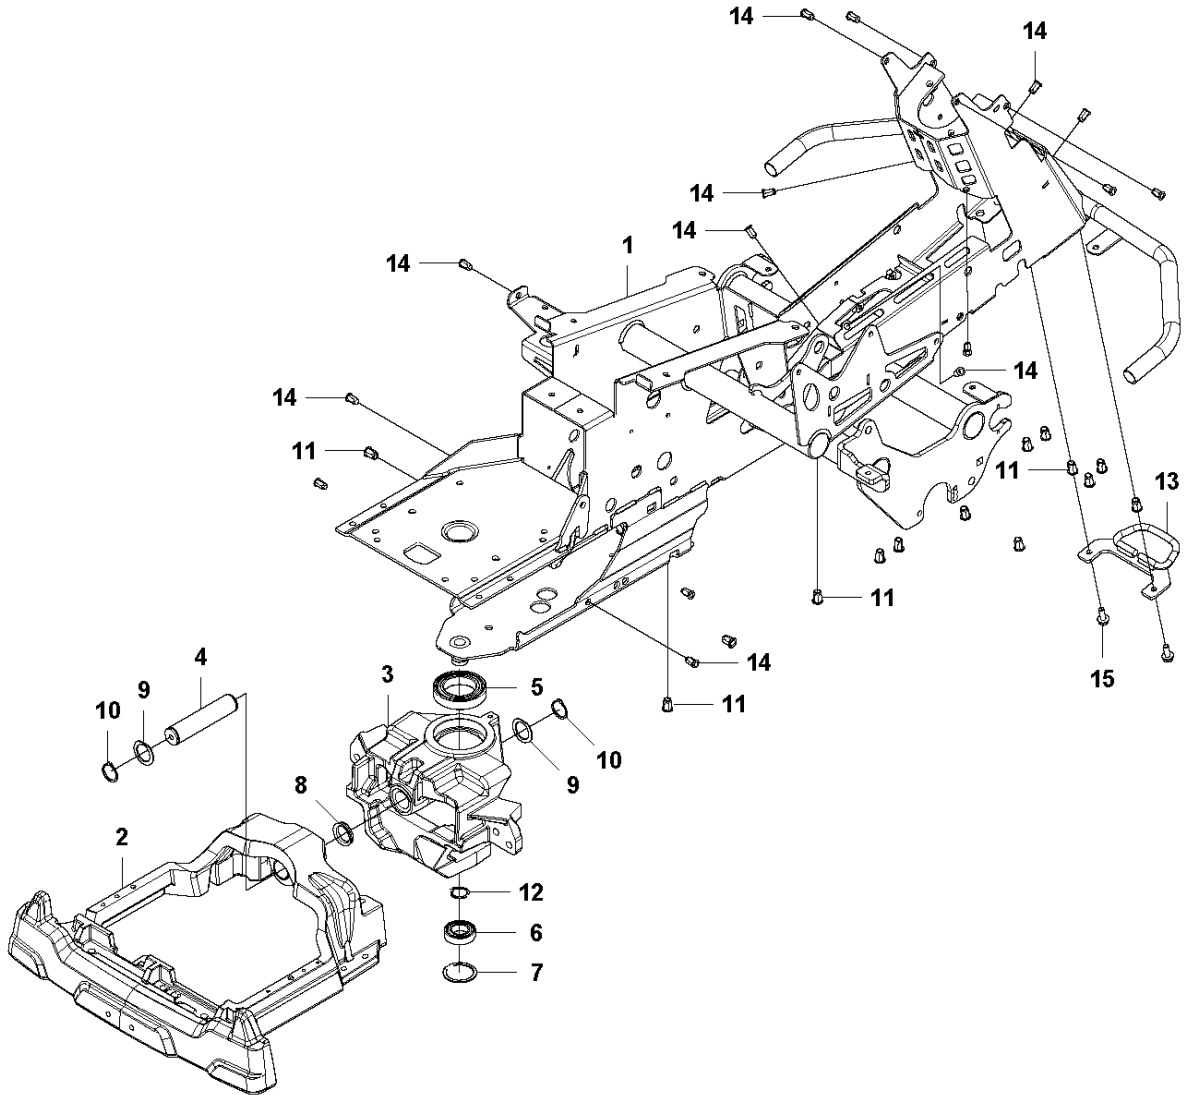

CHASSIS

CHASSIS / FRAME

R419TsX AWD

Ref	Part No	Description	Remark	QTY KIT
1	597 33 78-01	FRAME ASSY		1
2	501 75 08-01	FRAME ASSY		1
3	501 67 94-01	SPINDLE		1
4	535 46 30-02	SWING AXLE		1
5	738 21 10-04	BALL BEARING		1
6	738 21 05-04	BALL BEARING		1
7	735 31 40-10	CIRCLIP		1
8	740 68 15-21	V-RING		1
9	582 10 46-01	WASHER		2
10	735 31 28-00	CIRCLIP		2
11	506 91 62-01	NUT		14
12	735 31 26-00	CIRCLIP		1
13	592 88 20-01	ANCHOR		1
14	506 91 62-04	NUT		15
15	506 57 01-04	SCREW EHHFM		2