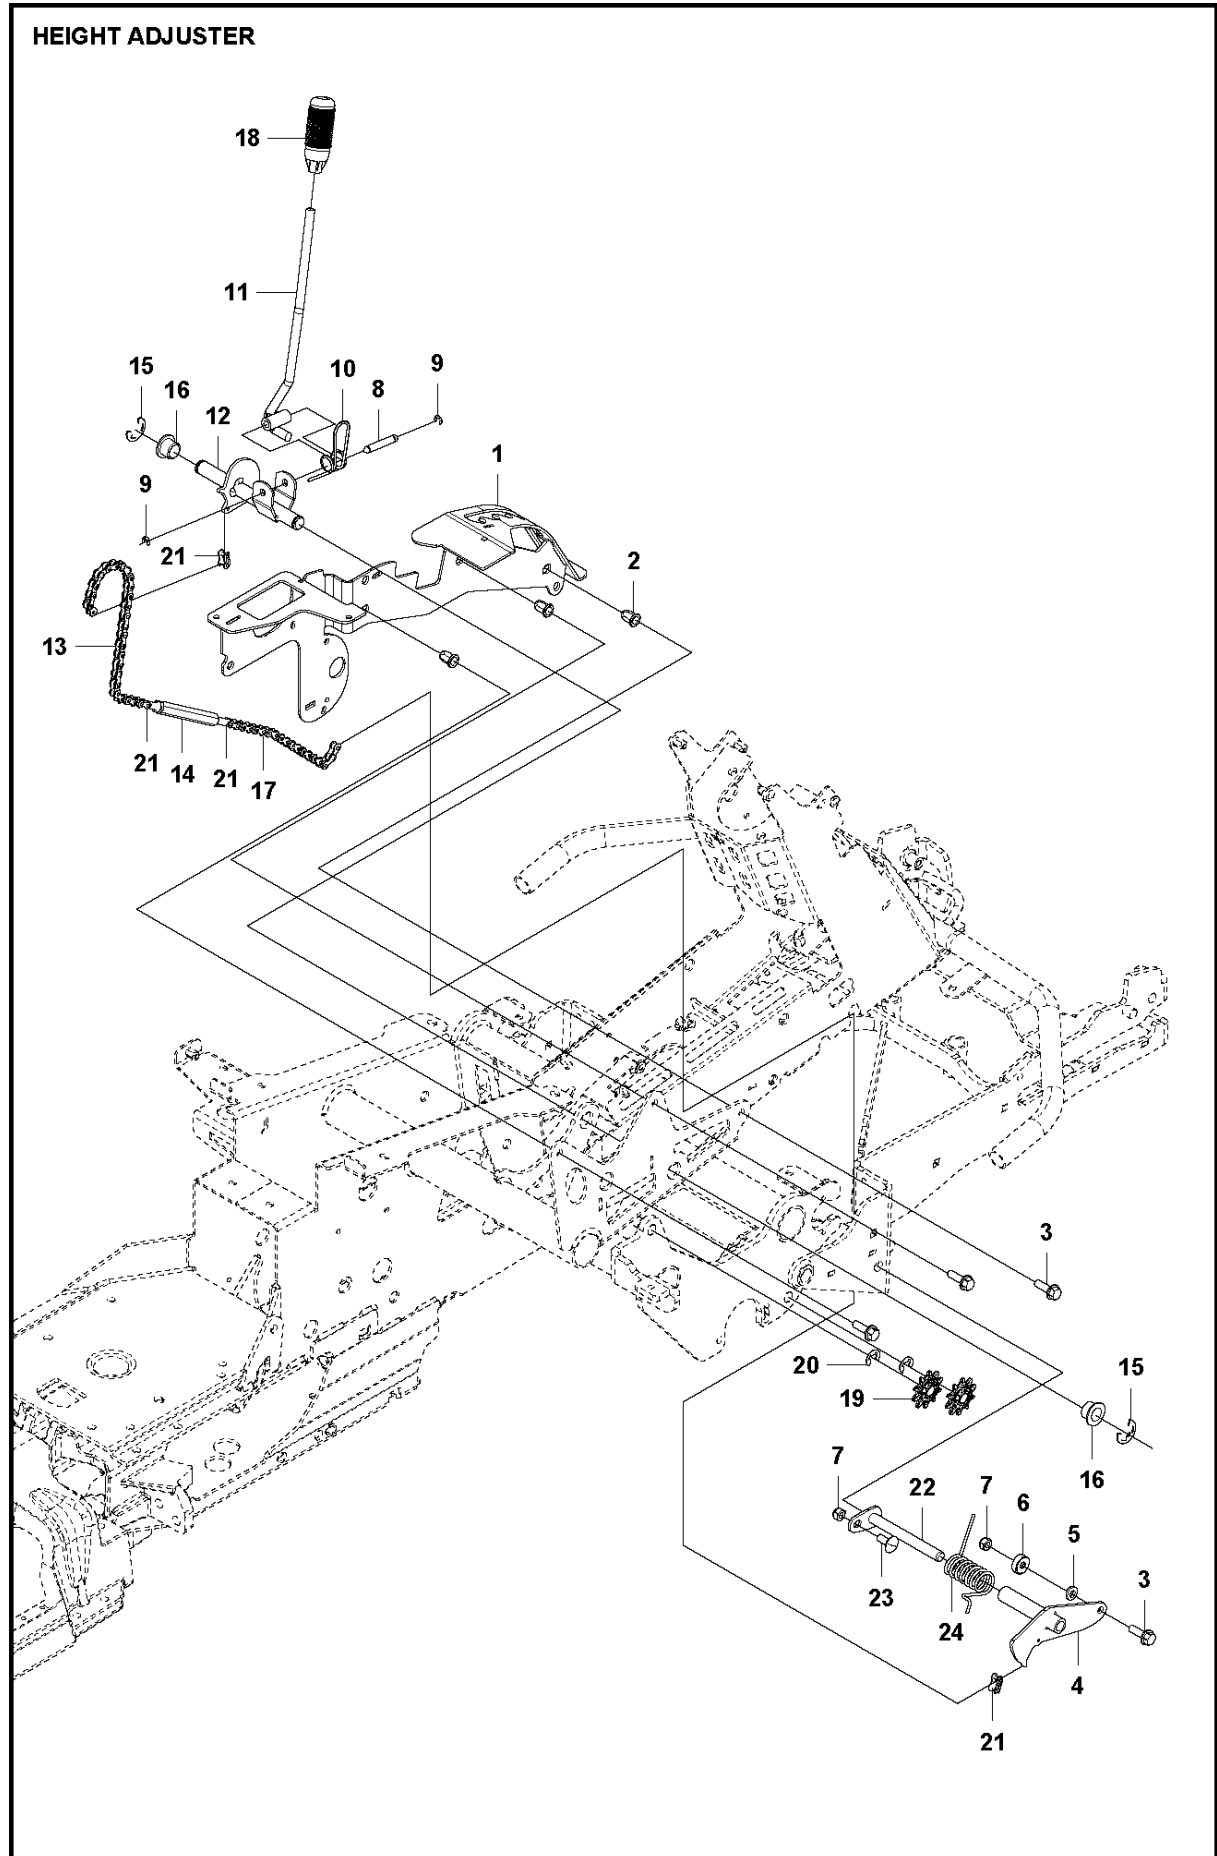

SEAT

R419TsX AWD

Ref	Part No	Description	Remark	QTY KIT
1	732 21 18-01	LOCK NUT		4
2	591 35 26-01	SEAT ASSY		1
3	590 62 03-02	COVER		1
4	525 40 65-01	ARM REST KIT		1
5	593 87 93-01	DAMPER		2
6	593 87 92-01	SWITCH	SEAT	1

MOWER LIFT / DECK LIFT

R419TsX AWD

Ref	Part No	Description	Remark	QTY KIT
1	725 24 97-71	SCREW EHHM		1
2	731 23 18-01	HEXAGON NUT		2
3	725 24 62-51	SCREW EHHM		3
4	731 23 20-01	HEXAGON NUT		3
5	506 59 74-01	SCREW EHHFM		6
6	725 23 68-61	SCREW EHHFT		4
7	734 11 53-01	WASHER		4
8	732 21 18-01	LOCK NUT		3
9	727 64 51-51	SCREW RSQM		2
10	503 28 48-01	SHOULDER NUT		2
11	506 57 01-04	SCREW EHHFM		4
12	590 15 50-01	LEVER ASSY		1
13	589 56 55-01	SPRING		1
14	590 15 86-01	LEVER ASSY		1
15	584 87 13-01	BEARING		4
16	506 50 48-06	WASHER		2
17	589 56 56-01	SHAFT		1
18	721 62 01-01	SPLIT PIN		3
19	590 10 26-01	ROD		1
20	593 61 44-01	SLEEVE		1
21	593 77 51-01	HUB ASSY		1
22	590 17 98-01	SPRING		1
23	593 84 29-01	SPRING		1
24	590 18 20-01	ADJUSTMENT ROD		1
25	590 18 21-01	WASHER		1
26	590 09 98-01	CROSSBAR		1
27	504 19 03-01	BEARING COVER		1
28	506 81 38-01	REINFORCING PLATE		1
29	590 08 15-01	BUSHING		2
30	590 08 06-01	SHEET		2
31	506 55 46-15	CHAIN		1
32	506 55 47-01	LINKAGE		1
33	506 90 56-01	OFFSET PULLEY		2
34	590 07 86-01	PULLEY		1
35	506 90 58-01	TUBE SLEEVE		2
36	582 87 19-01	SHAFT		2
37	735 31 18-20	E-CLIP		2
38	590 07 77-01	SHAFT		1
39	735 31 14-20	E-CLIP		2
40	590 06 73-01	BRACKET		1
41	506 91 62-01	NUT		2
42	593 77 47-01	LEVER ASSY		1
43	593 74 49-01	SPRING		1
44	593 98 00-01	KNOB		1
45	575 80 59-01	SHAFT		1
46	735 31 09-21	E-CLIP		2
47	593 37 17-01	LEVER ASSY		1
48	506 96 66-01	HAIR PIN COTTER		1
49	506 90 59-01	CHAIN STOP		1
50	738 88 10-01	LUBRICATION NIPPLE		1
51	734 11 52-01	WASHER		1
52	732 21 14-01	LOCK NUT		2
53	525 75 51-03	SCREW ITXSCFM		1
54	597 09 45-01	SLEEVE		1
55	597 09 48-01	SPRING		1