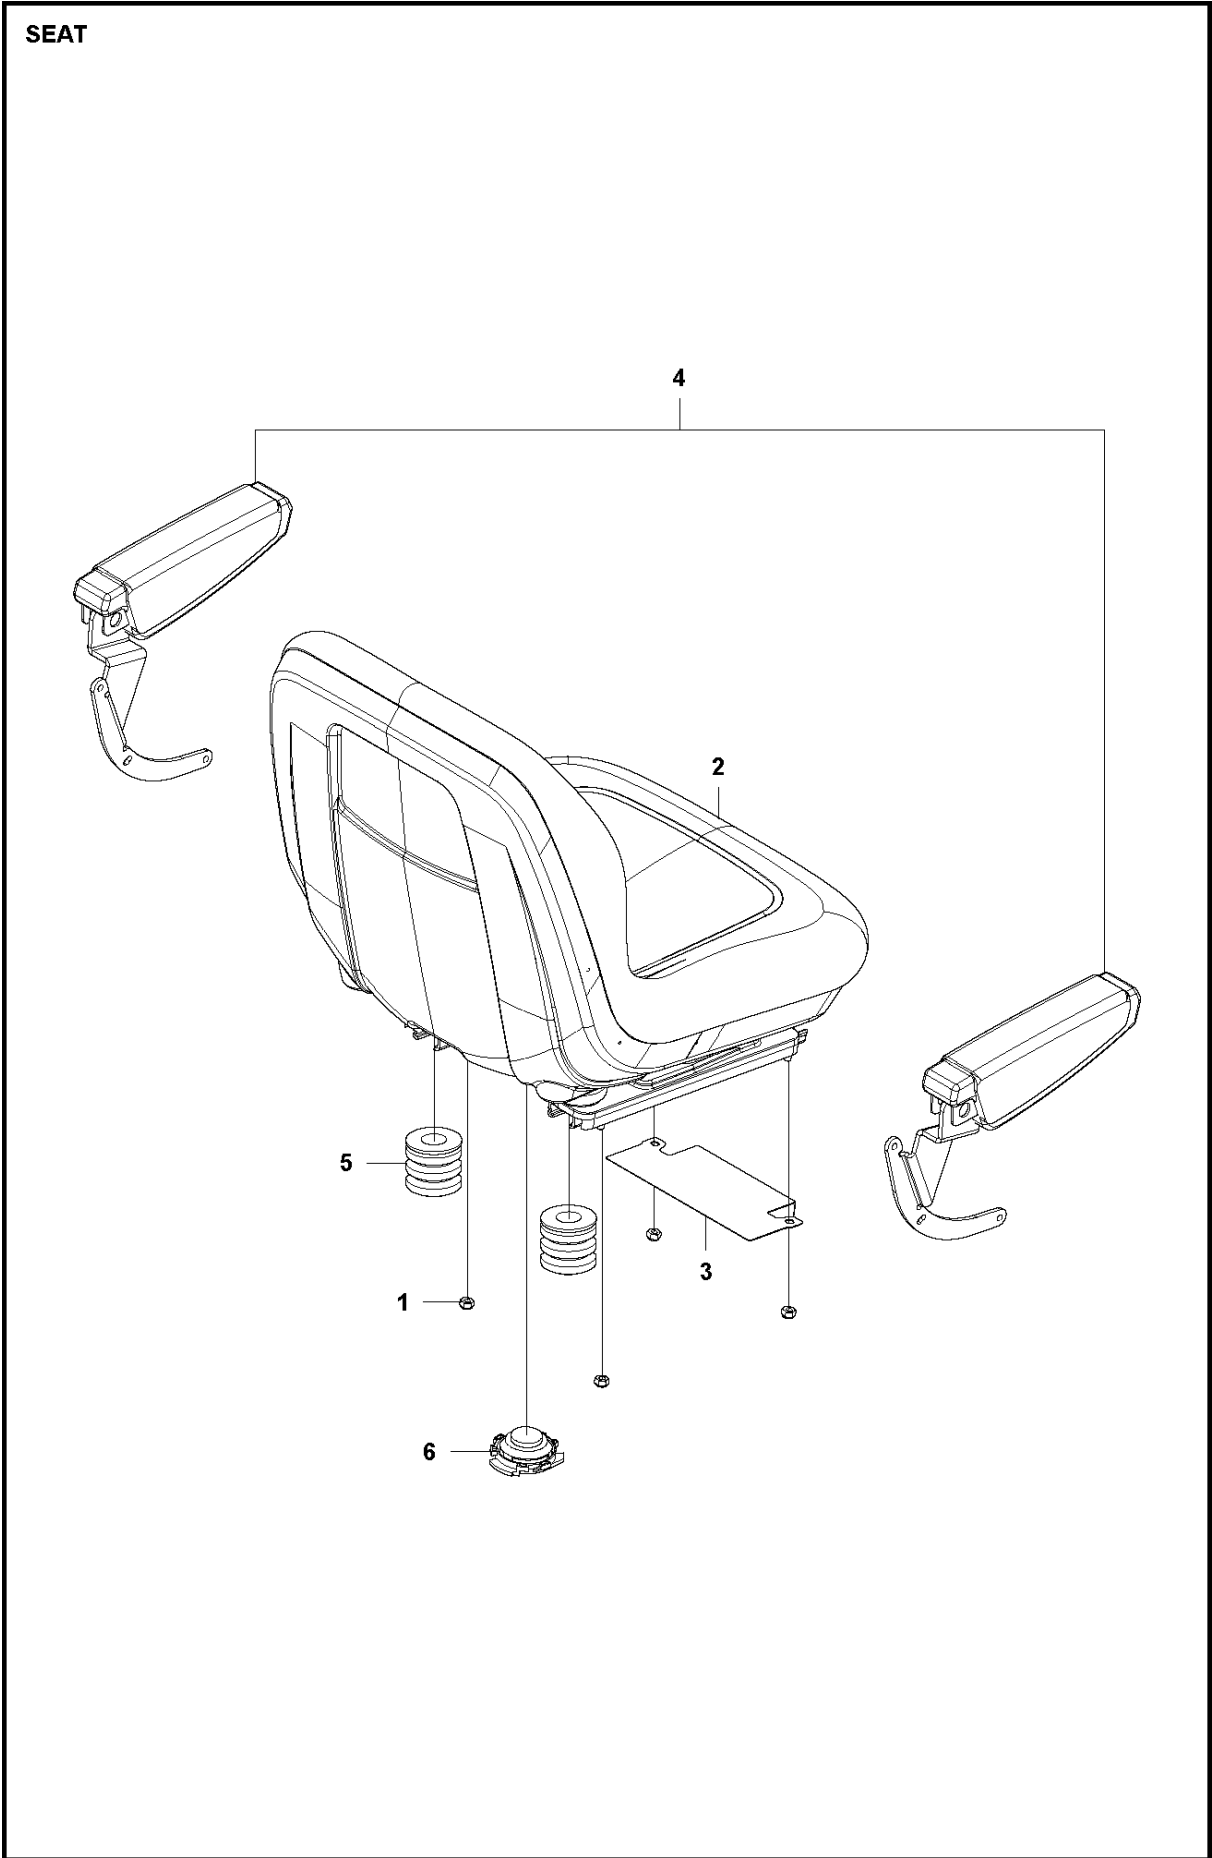

SEAT

R419TsX AWD

Ref	Part No	Description	Remark	QTY KIT
1	732 21 18-01	LOCK NUT		4
2	591 35 26-01	SEAT ASSY		1
3	590 62 03-02	COVER		1
4	525 40 65-01	ARM REST KIT		1
5	593 87 93-01	DAMPER		2
6	593 87 92-01	SWITCH	SEAT	1