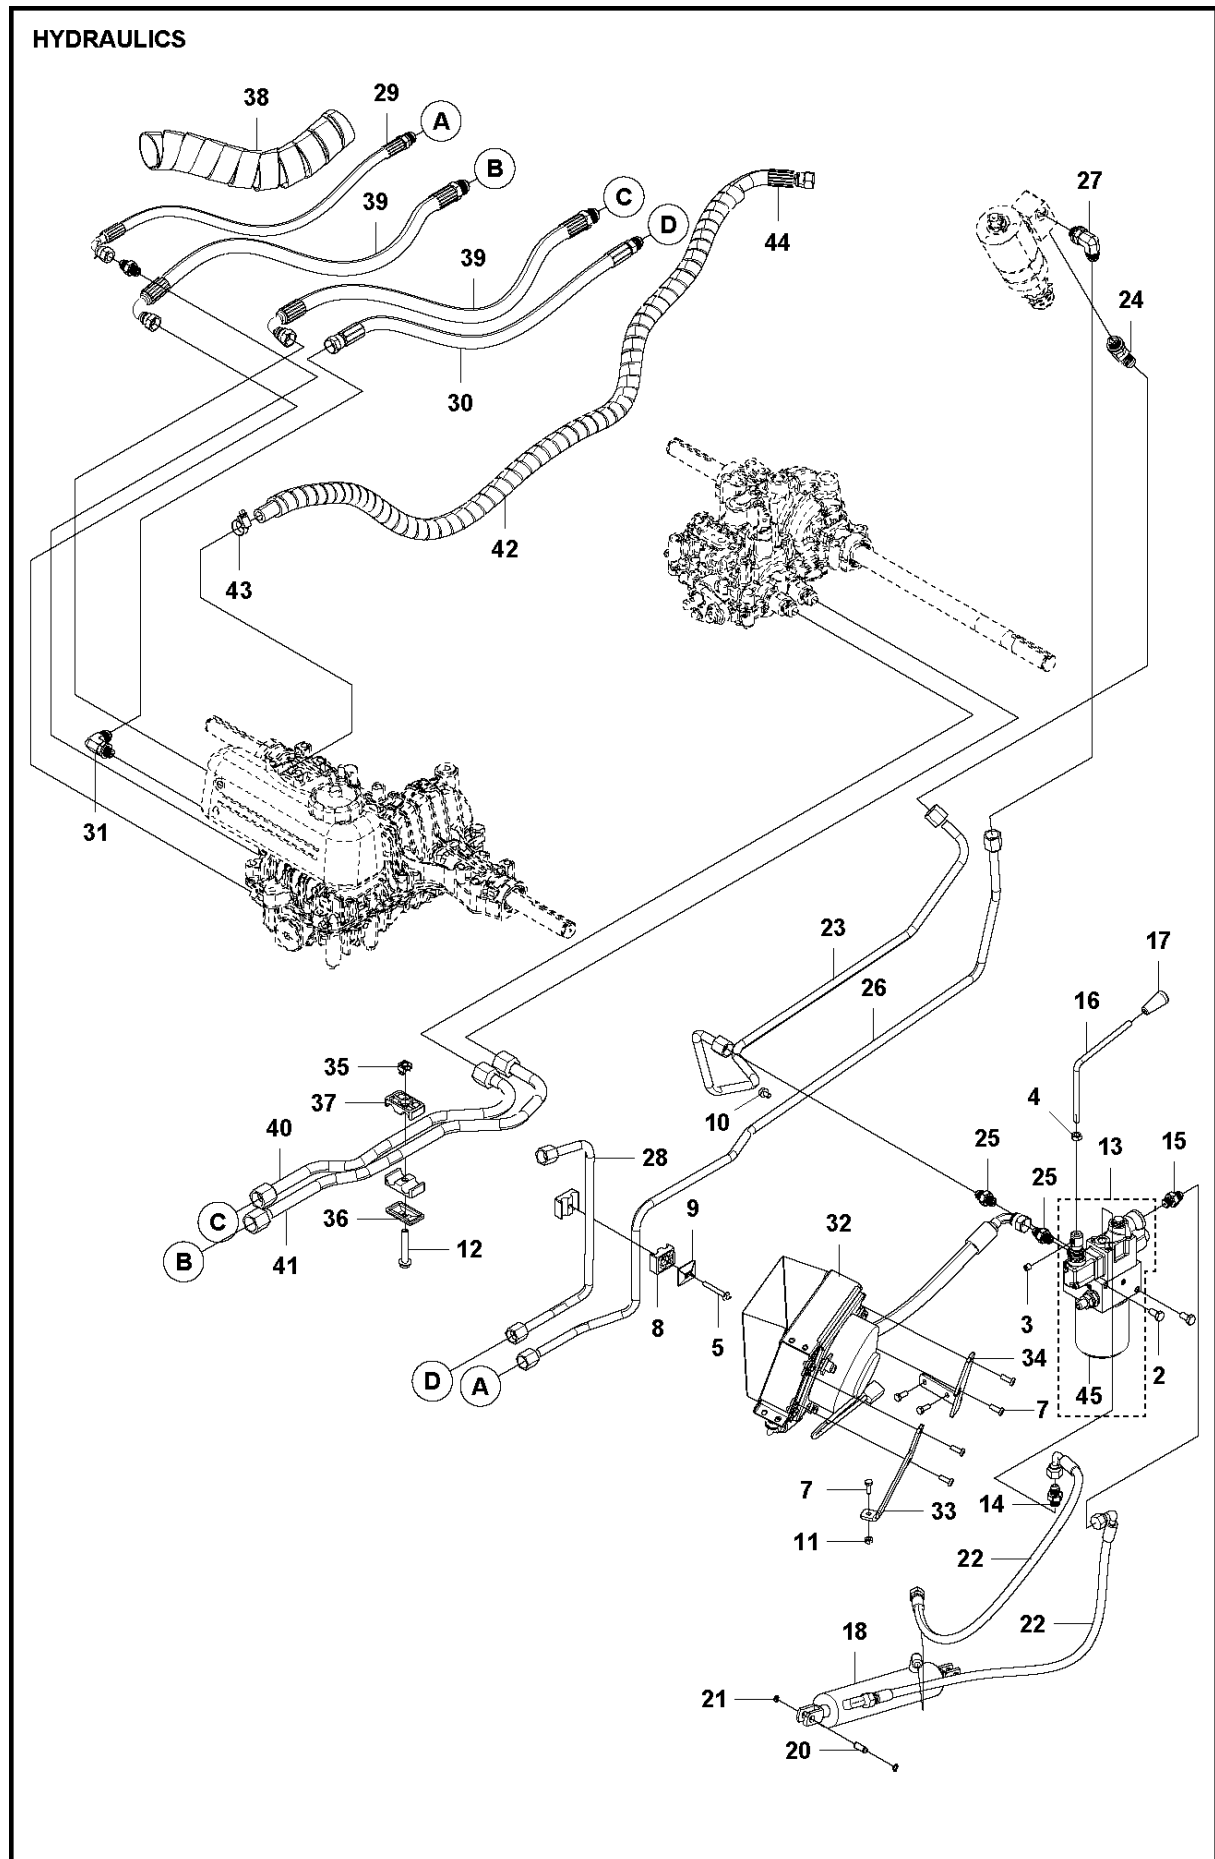

FUEL SYSTEM

R419TsX AWD

Ref	Part No	Description	Remark	QTY KIT
1	589 49 82-01	FUEL TANK		1
2	585 12 48-03	FUEL CAP ASSY		1
3	590 68 03-01	SENSOR		1
4	590 20 91-01	GROMMET		1

TRANSMISSION

R419TsX AWD

Ref	Part No	Description	Remark	QTY KIT
1	732 21 18-01	LOCK NUT		15
2	734 11 64-01	WASHER		16
3	725 24 67-51	SCREW EHHM		1
4	725 24 64-51	SCREW EHHM		1
5	535 42 38-03	SCREW RSQM		1
6	506 57 01-05	SCREW EHHFM		2
8	506 57 01-04	SCREW EHHFM		2
9	721 43 47-01	SPRING PIN		2
10	732 21 16-01	LOCK NUT		3
11	535 47 52-12	SCREW EHHFM		2
12	725 24 91-71	SCREW EHHM		2
13	522 62 21-01	SCREW EHHM		1
14	544 84 17-01	SCREW		1
18	725 23 31-51	SCREW		2
19	732 21 14-01	LOCK NUT		2
20	734 11 64-41	WASHER		1
21	725 24 60-51	SCREW EHHM		1
22	725 24 49-51	SCREW		2
23	725 23 68-61	SCREW EHHFT		2
24	734 11 54-41	WASHER		2
25	725 24 93-71	SCREW EHHM		2
26	589 75 19-01	TRANSMISSION		1
27	544 00 89-02	BEARING		1
28	544 00 90-02	BEARING HOUSING		2
29	535 43 73-02	PIPE FITTING		1
40	589 56 30-01	SKID PLATE		1
41	594 91 69-02	SKID PLATE		1
42	578 29 19-01	LEVER		1
43	535 49 97-01	ARM		1
44	544 44 19-01	ADJUSTMENT ROD		1
45	592 91 09-01	LEVER		1
46	506 95 17-01	ROD END		2
47	593 95 94-04	ROD		1
48	535 49 28-02	BRACKET		1
49	585 00 15-01	COVER		1
50	589 75 17-01	TRANSMISSION		1
51	544 38 81-01	BRACKET		1
52	506 59 93-01	LINK		1
53	506 83 43-01	SPRING		1
56	544 88 84-01	LINK RODS		1
57	579 59 65-01	LEVER		1
58	506 98 61-03	BUSHING		1
59	506 99 20-01	PIPE		1
60	544 38 85-01	BRACKET		1
61	544 38 86-01	EXPANSION TANK		1
62	506 67 33-01	TANK CAP ASSY		1
63	535 45 83-02	HOSE		1
64	505 44 36-01	HOSE CLAMP		2
65	506 88 99-01	HITCH		1