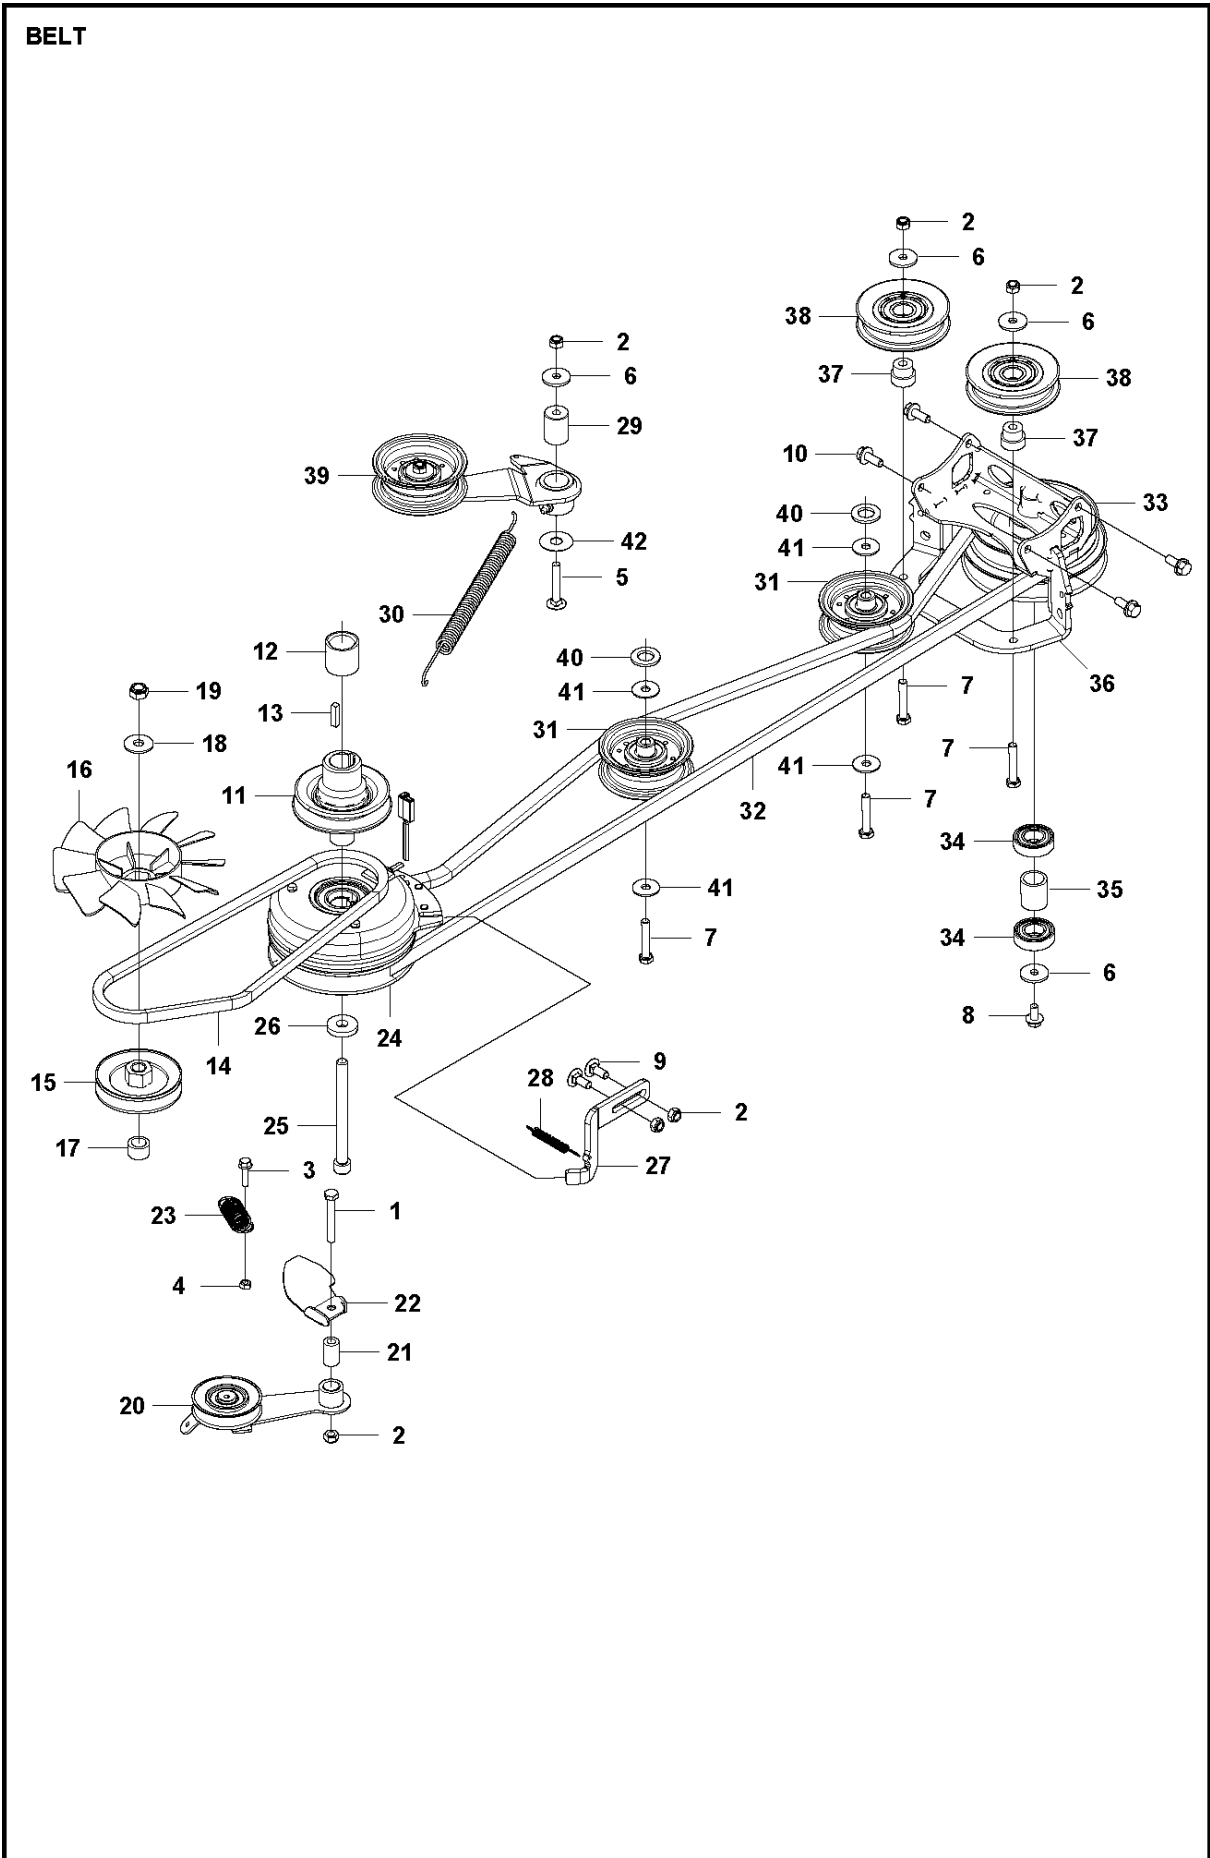

BELT

R419TsX AWD

Ref	Part No	Description	Remark	QTY KIT
1	725 24 62-51	SCREW EHHM		1
2	732 21 18-01	LOCK NUT		6
3	725 23 72-71	SCREW EHHM		1
4	731 23 16-01	HEXAGON NUT		1
5	727 64 61-51	SCREW RSQM		1
6	544 22 16-01	WASHER		4
7	725 24 60-51	SCREW EHHM		4
8	506 57 01-03	SCREW EHHFM		1
9	727 64 51-51	SCREW RSQM		2
10	506 57 01-04	SCREW EHHFM		4
11	589 49 19-01	PULLEY ASSY		1
12	506 50 92-01	SPACING SLEEVE		1
13	506 55 59-03	WEDGE		1
14	589 56 23-01	BELT		1
15	506 99 14-01	PULLEY		1
16	506 94 81-01	FAN		1
17	502 43 38-01	SLEEVE		1
18	734 11 74-41	WASHER		1
19	732 21 20-01	LOCK NUT		1
20	506 99 30-01	BELT TENSIONER ASSY		1
21	506 99 20-01	PIPE		1
22	522 52 17-03	SHEET		1
23	506 54 25-01	SPRING		1
24	577 06 55-01	CLUTCH		1
25	506 55 60-05	BOLT		1
26	506 59 75-01	WASHER		1
27	589 49 20-01	STOPPER		1
28	506 83 43-01	SPRING		1
29	576 35 15-01	SLEEVE		1
30	506 66 56-01	SPRING		1
31	577 44 47-01	PULLEY		2
32	594 74 66-01	BELT		1
33	589 50 74-01	PULLEY ASSY		1
34	738 21 04-04	BALL BEARING		2
35	589 50 77-01	SLEEVE		1
36	589 50 79-01	BRACKET		1
37	506 82 68-02	BUSHING		2
38	589 61 97-01	PULLEY ASSY		2
39	593 84 02-01	BELT TENSIONER ASSY		1
40	734 11 86-01	WASHER		2
41	504 46 14-01	WASHER		4
42	504 46 09-01	WASHER		1