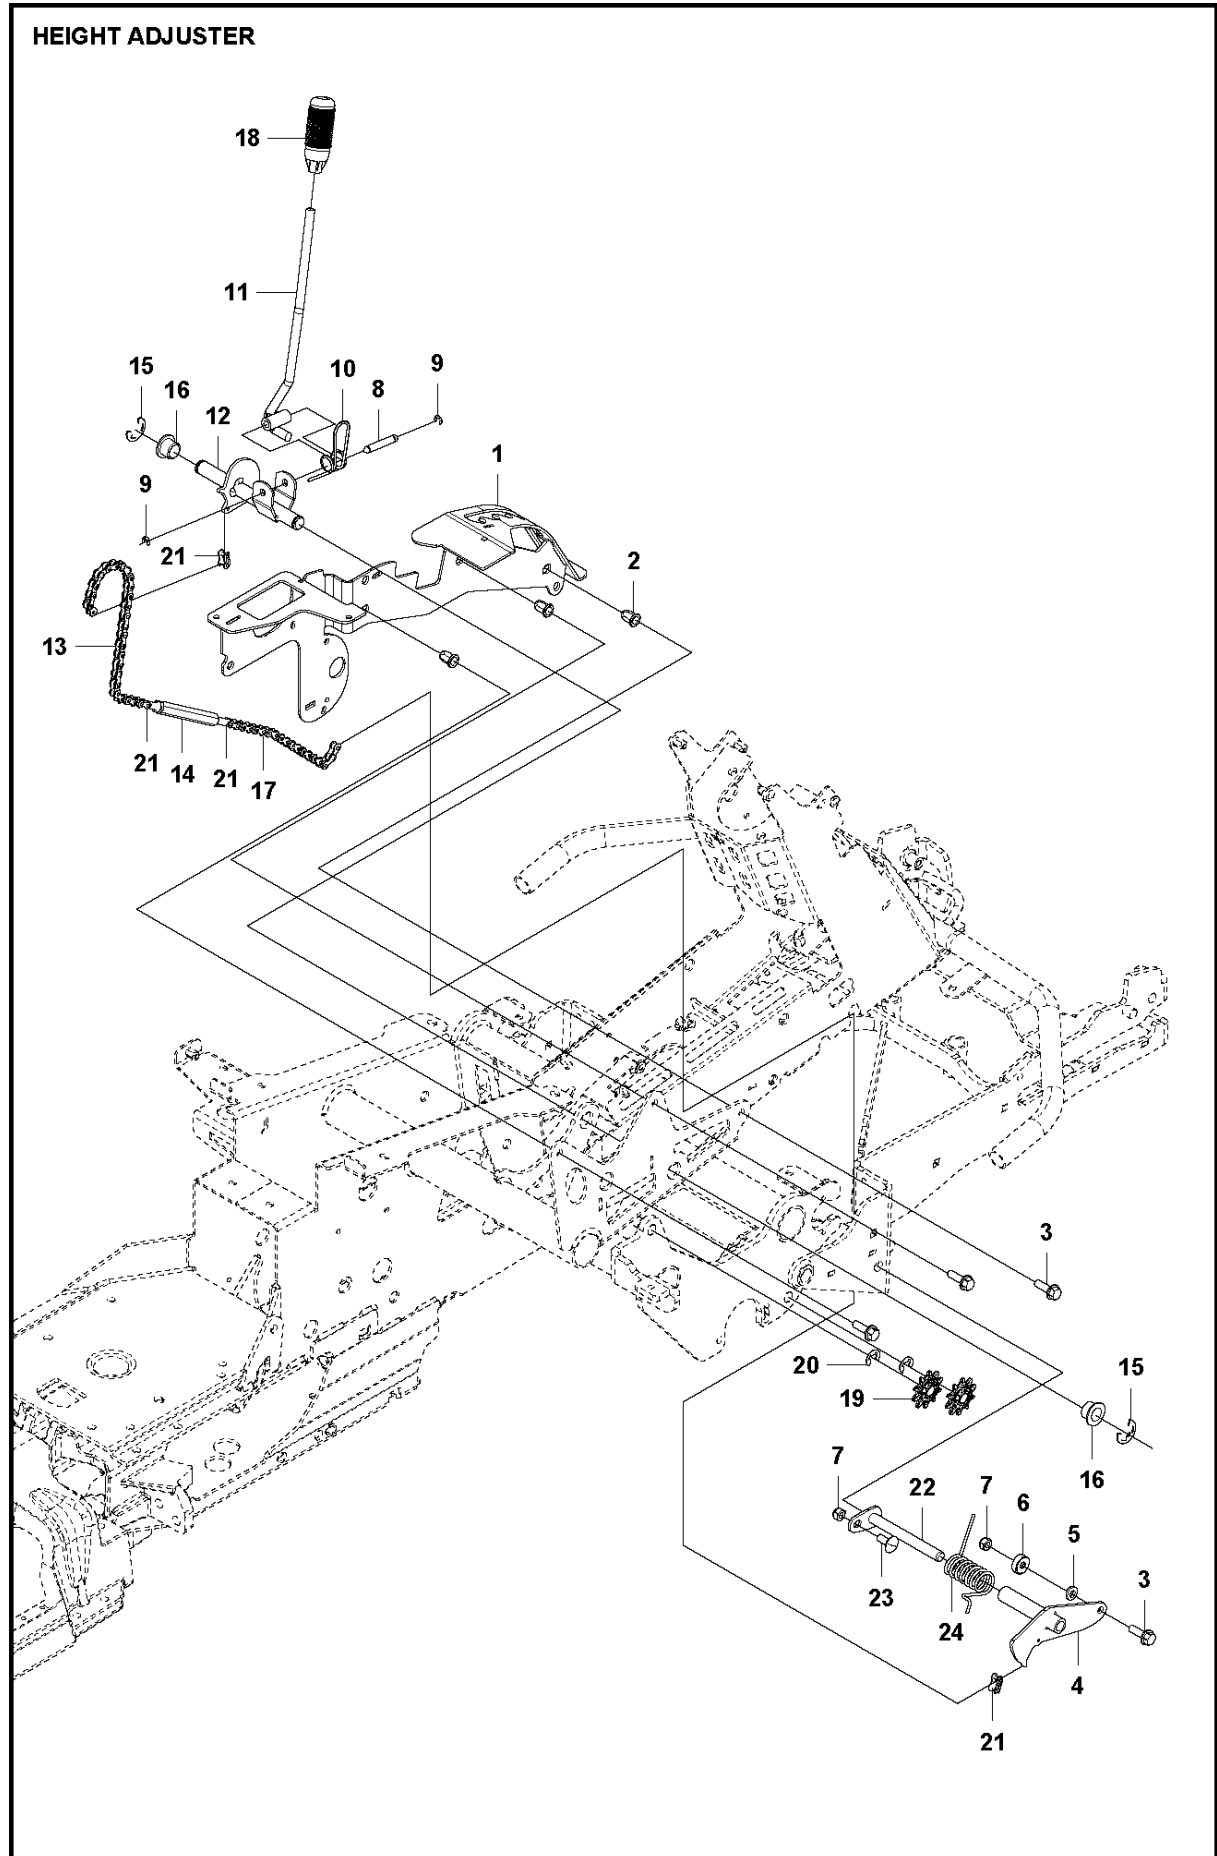

## SEAT

R420TsX AWD

Ref	Part No	Description	Remark	QTY KIT
1	732 21 18-01	LOCK NUT		4
2	591 35 26-01	SEAT ASSY		1
3	590 62 03-02	COVER		1
4	525 40 65-01	ARM REST KIT		1
5	593 87 93-01	DAMPER		2
6	593 87 92-01	SWITCH	SEAT	1

## MOWER LIFT / DECK LIFT

R420TsX AWD

Ref	Part No	Description	Remark	QTY KIT
1	725 24 97-71	SCREW EHHM		1
2	731 23 18-01	HEXAGON NUT		2
3	725 24 62-51	SCREW EHHM		3
4	731 23 20-01	HEXAGON NUT		3
5	506 59 74-01	SCREW EHHFM		6
6	725 23 68-61	SCREW EHHFT		4
7	734 11 53-01	WASHER		4
8	732 21 18-01	LOCK NUT		3
9	727 64 51-51	SCREW RSQM		2
10	503 28 48-01	SHOULDER NUT		2
11	506 57 01-04	SCREW EHHFM		4
12	590 15 50-01	LEVER ASSY		1
13	589 56 55-01	SPRING		1
14	590 15 86-01	LEVER ASSY		1
15	584 87 13-01	BEARING		4
16	506 50 48-06	WASHER		2
17	589 56 56-01	SHAFT		1
18	721 62 01-01	SPLIT PIN		3
19	590 10 26-01	ROD		1
20	593 61 44-01	SLEEVE		1
21	593 77 51-01	HUB ASSY		1
22	590 17 98-01	SPRING		1
23	593 84 29-01	SPRING		1
24	590 18 20-01	ADJUSTMENT ROD		1
25	590 18 21-01	WASHER		1
26	590 09 98-01	CROSSBAR		1
27	504 19 03-01	BEARING COVER		1
28	506 81 38-01	REINFORCING PLATE		1
29	590 08 15-01	BUSHING		2
30	590 08 06-01	SHEET		2
31	506 55 46-15	CHAIN		1
32	506 55 47-01	LINKAGE		1
33	506 90 56-01	OFFSET PULLEY		2
34	590 07 86-01	PULLEY		1
35	506 90 58-01	TUBE SLEEVE		2
36	582 87 19-01	SHAFT		2
37	735 31 18-20	E-CLIP		2
38	590 07 77-01	SHAFT		1
39	735 31 14-20	E-CLIP		2
40	590 06 73-01	BRACKET		1
41	506 91 62-01	NUT		2
42	593 77 47-01	LEVER ASSY		1
43	593 74 49-01	SPRING		1
44	593 98 00-01	KNOB		1
45	575 80 59-01	SHAFT		1
46	735 31 09-21	E-CLIP		2
47	593 37 17-01	LEVER ASSY		1
48	506 96 66-01	HAIR PIN COTTER		1
49	506 90 59-01	CHAIN STOP		1
50	738 88 10-01	LUBRICATION NIPPLE		1
51	734 11 52-01	WASHER		1
52	732 21 14-01	LOCK NUT		2
53	525 75 51-03	SCREW ITXSCFM		1
54	597 09 45-01	SLEEVE		1
55	597 09 48-01	SPRING		1