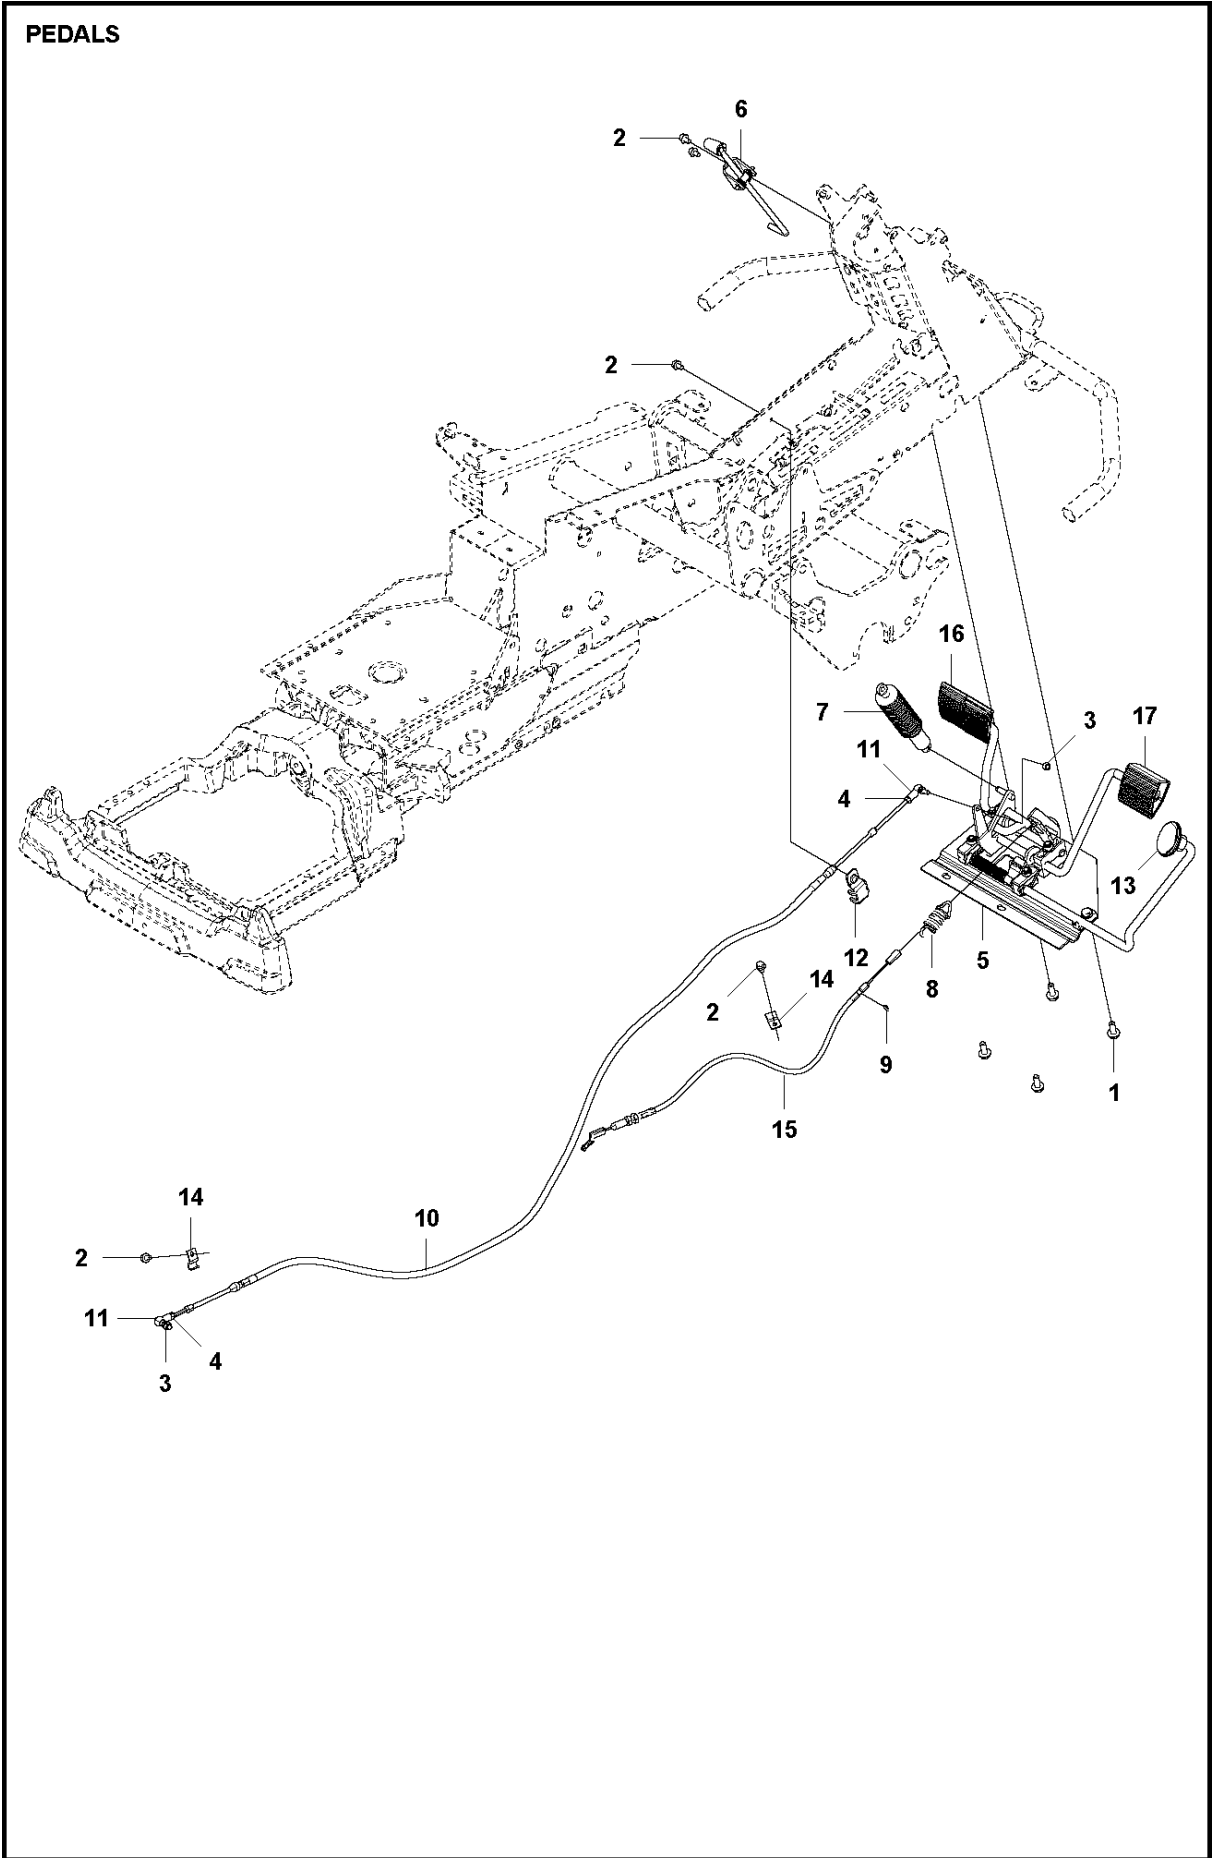

PEDALS

R420TsX AWD

Ref	Part No	Description	Remark	QTY KIT
1	506 57 01-04	SCREW EHHFM		4
2	725 23 64-61	SCREW EHHFT		5
3	732 21 16-01	LOCK NUT		2
4	731 23 14-01	HEXAGON NUT		2
5	586 96 93-01	PEDAL PLATE ASSY		1
6	544 40 31-03	BRAKE LEVER ASSY		1
7	506 93 83-01	DAMPING PIECE		1
8	506 94 63-01	BRAKE SPRING		1
9	735 31 09-20	E-CLIP		1
10	582 15 20-01	CONTROL CABLE		1
11	578 77 68-01	BALL JOINT		2
12	522 43 08-01	BRACKET		1
13	586 72 74-01	KNOB		1
14	506 56 65-01	CLIP		2
15	576 71 21-02	BRAKE WIRE		1
16	586 96 64-02	PEDAL		1
17	586 96 64-01	PEDAL		1