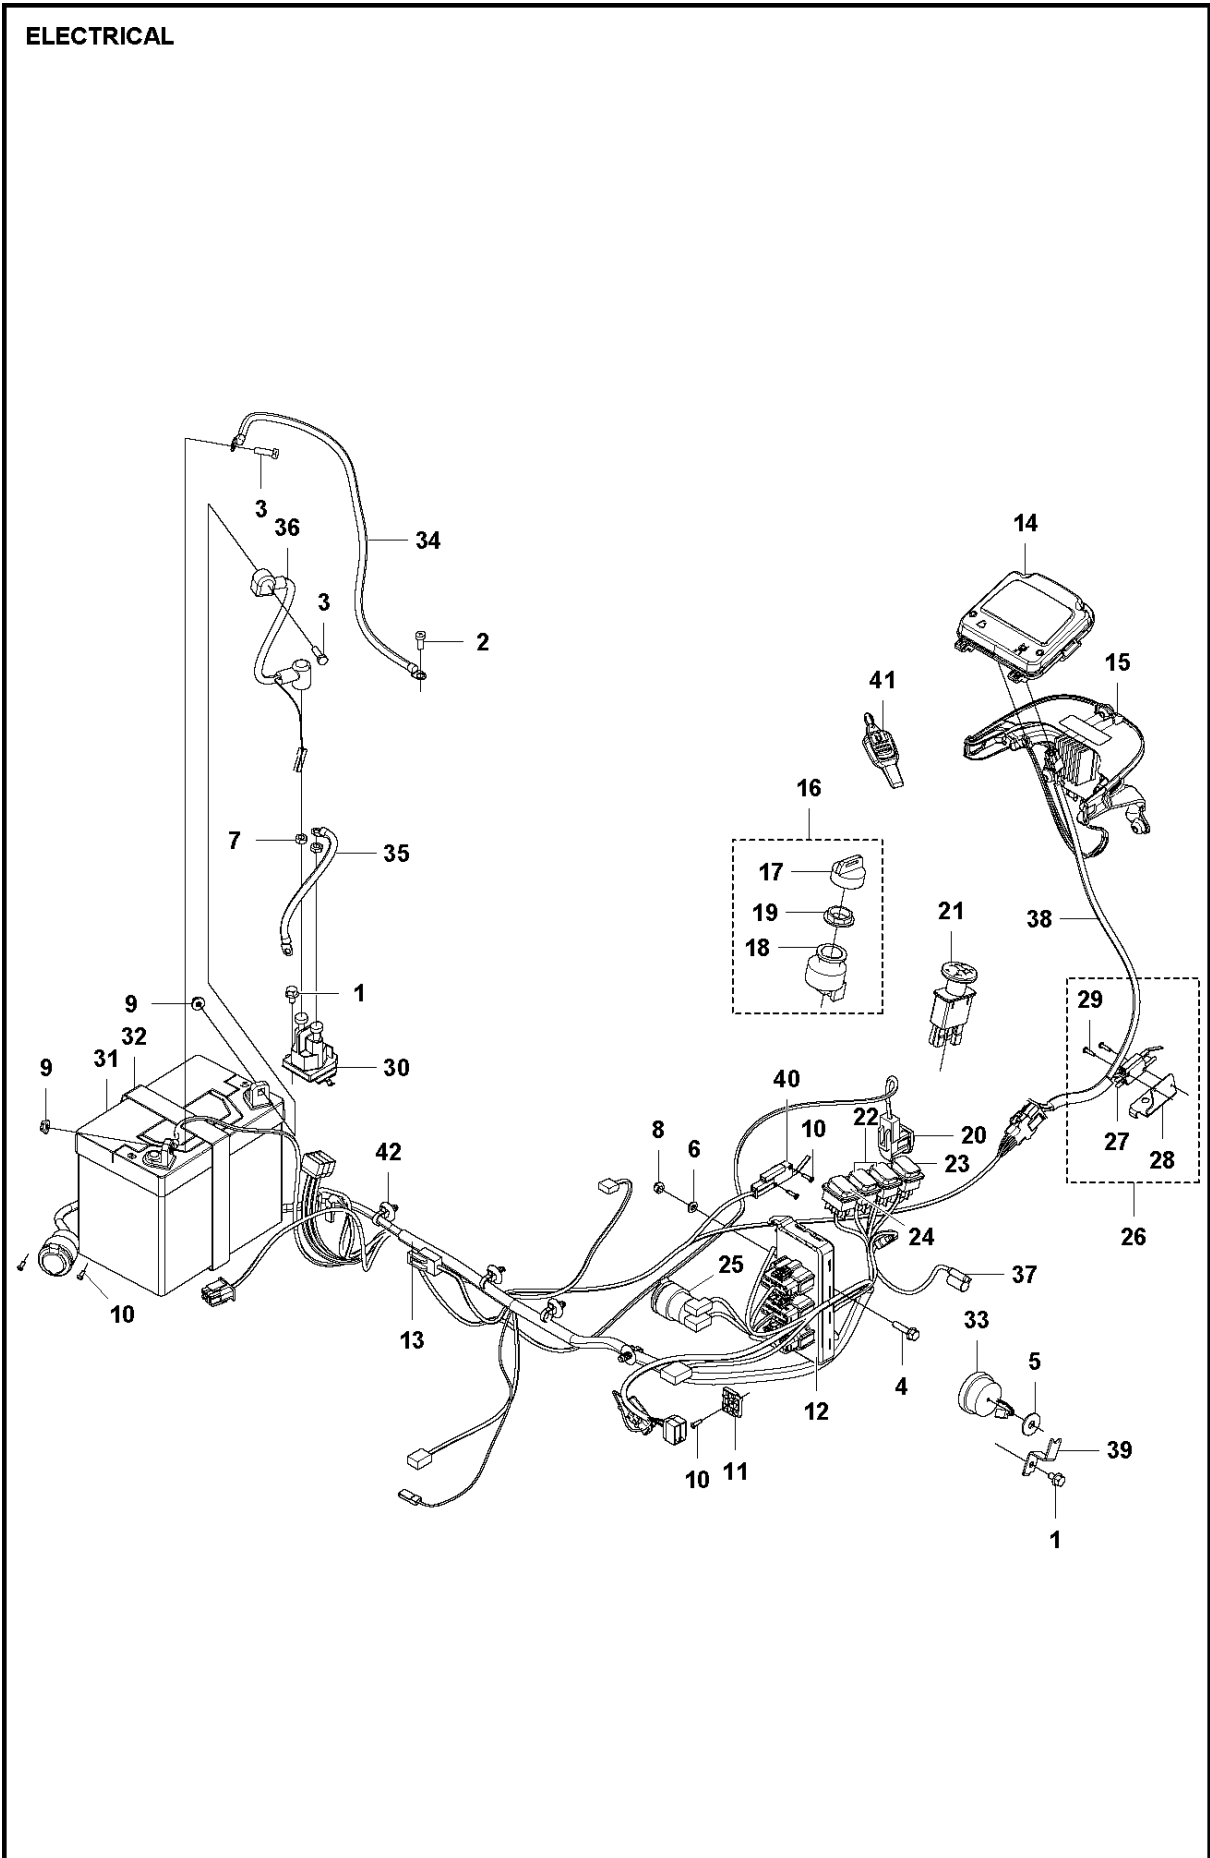

ELECTRICAL

R420TsX AWD

Ref	Part No	Description	Remark	QTY	KIT
1	725 23 64-61	SCREW EHHFT		2	
2	725 54 47-01	SCREW IHSCM		1	
3	522 62 21-01	SCREW EHHM		2	
4	725 23 72-71	SCREW EHHM		1	
5	734 11 64-41	WASHER		1	
6	734 11 53-01	WASHER		1	
7	506 89 98-01	NUT		2	
8	732 21 16-01	LOCK NUT		1	
9	522 62 43-01	NUT		2	
10	544 44 07-01	RIVET		3	
11	501 00 75-01	CLIP		1	
12	590 56 80-02	CONTROL UNIT		1	
13	590 54 63-01	WIRING ASSY	MAIN	1	
14	593 73 92-02	DISPLAY		1	
15	593 72 85-01	HEADLIGHT	LED LIGHT	1	
16	535 47 49-01	KEY SWITCH		1	
17	535 47 60-01	IGNITION KEY		1	16
18	535 47 50-01	WASHER		1	16
19	535 47 61-01	NUT		1	16
20	532 40 75-68	SWITCH		1	
21	582 10 76-01	SWITCH	PTO switch	1	
22	590 73 21-01	TOGGLE SWITCH	12V-switch	2	
23	593 08 03-01	TOGGLE SWITCH	ON/OFF/ON	1	
24	593 98 71-01	TOGGLE SWITCH	Light Switch	1	
25	535 47 48-01	POWER SOCKET	12v Socket	1	
26	544 41 59-01	SWITCH		1	
27	574 31 61-01	SWITCH		1	26
28	544 41 57-01	BRACKET		1	26
29	544 44 07-01	RIVET		2	26
30	544 43 98-01	RELAY	START	1	
31	577 04 16-01	BATTERY		1	
32	506 83 68-02	BELT		1	
33	501 18 21-01	BUZZER		1	
34	576 18 38-01	CABLE		1	
35	576 18 39-01	CABLE		1	
36	586 22 39-02	WIRE		1	
37	593 08 15-01	WIRING ASSY	Temp	1	
38	593 18 11-01	WIRING ASSY		1	
39	589 41 17-01	BRACKET		1	
40	574 31 61-01	SWITCH		1	
41	586 37 94-01	LEVER		1	
42	579 31 74-01	STRAP		4