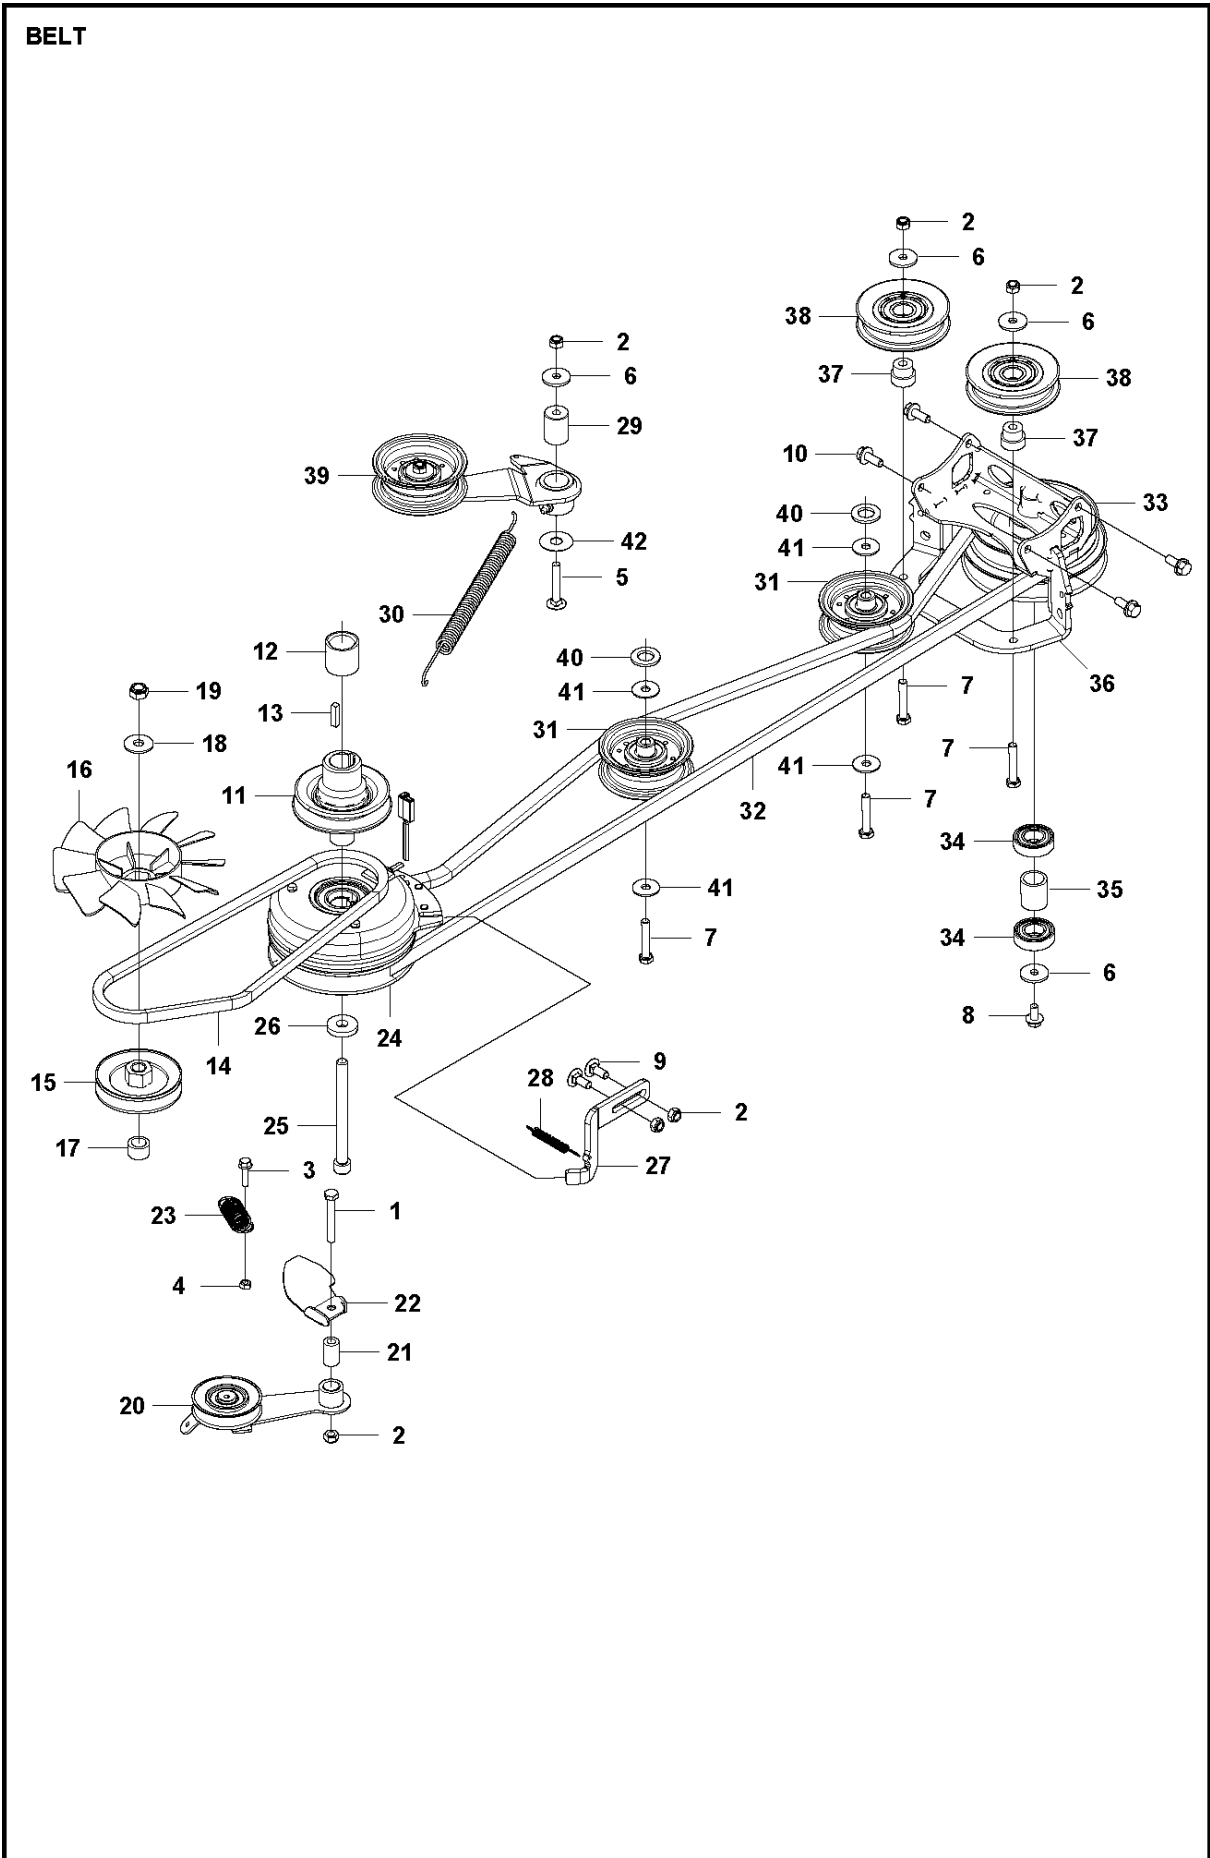

BELT

R420TsX AWD

Ref	Part No	Description	Remark	QTY KIT
1	725 24 62-51	SCREW EHHM		1
2	732 21 18-01	LOCK NUT		6
3	725 23 72-71	SCREW EHHM		1
4	731 23 16-01	HEXAGON NUT		1
5	727 64 61-51	SCREW RSQM		1
6	544 22 16-01	WASHER		4
7	725 24 60-51	SCREW EHHM		4
8	506 57 01-03	SCREW EHHFM		1
9	727 64 51-51	SCREW RSQM		2
10	506 57 01-04	SCREW EHHFM		4
11	589 49 19-01	PULLEY ASSY		1
12	506 50 92-01	SPACING SLEEVE		1
13	506 55 59-03	WEDGE		1
14	589 56 23-01	BELT		1
15	506 99 14-01	PULLEY		1
16	506 94 81-01	FAN		1
17	502 43 38-01	SLEEVE		1
18	734 11 74-41	WASHER		1
19	732 21 20-01	LOCK NUT		1
20	506 99 30-01	BELT TENSIONER ASSY		1
21	506 99 20-01	PIPE		1
22	522 52 17-03	SHEET		1
23	506 54 25-01	SPRING		1
24	577 06 55-01	CLUTCH		1
25	506 55 60-05	BOLT		1
26	506 59 75-01	WASHER		1
27	589 49 20-01	STOPPER		1
28	506 83 43-01	SPRING		1
29	576 35 15-01	SLEEVE		1
30	506 66 56-01	SPRING		1
31	577 44 47-01	PULLEY		2
32	594 74 66-01	BELT		1
33	589 50 74-01	PULLEY ASSY		1
34	738 21 04-04	BALL BEARING		2
35	589 50 77-01	SLEEVE		1
36	589 50 79-01	BRACKET		1
37	506 82 68-02	BUSHING		2
38	589 61 97-01	PULLEY ASSY		2
39	593 84 02-01	BELT TENSIONER ASSY		1
40	734 11 86-01	WASHER		2
41	504 46 14-01	WASHER		4
42	504 46 09-01	WASHER		1