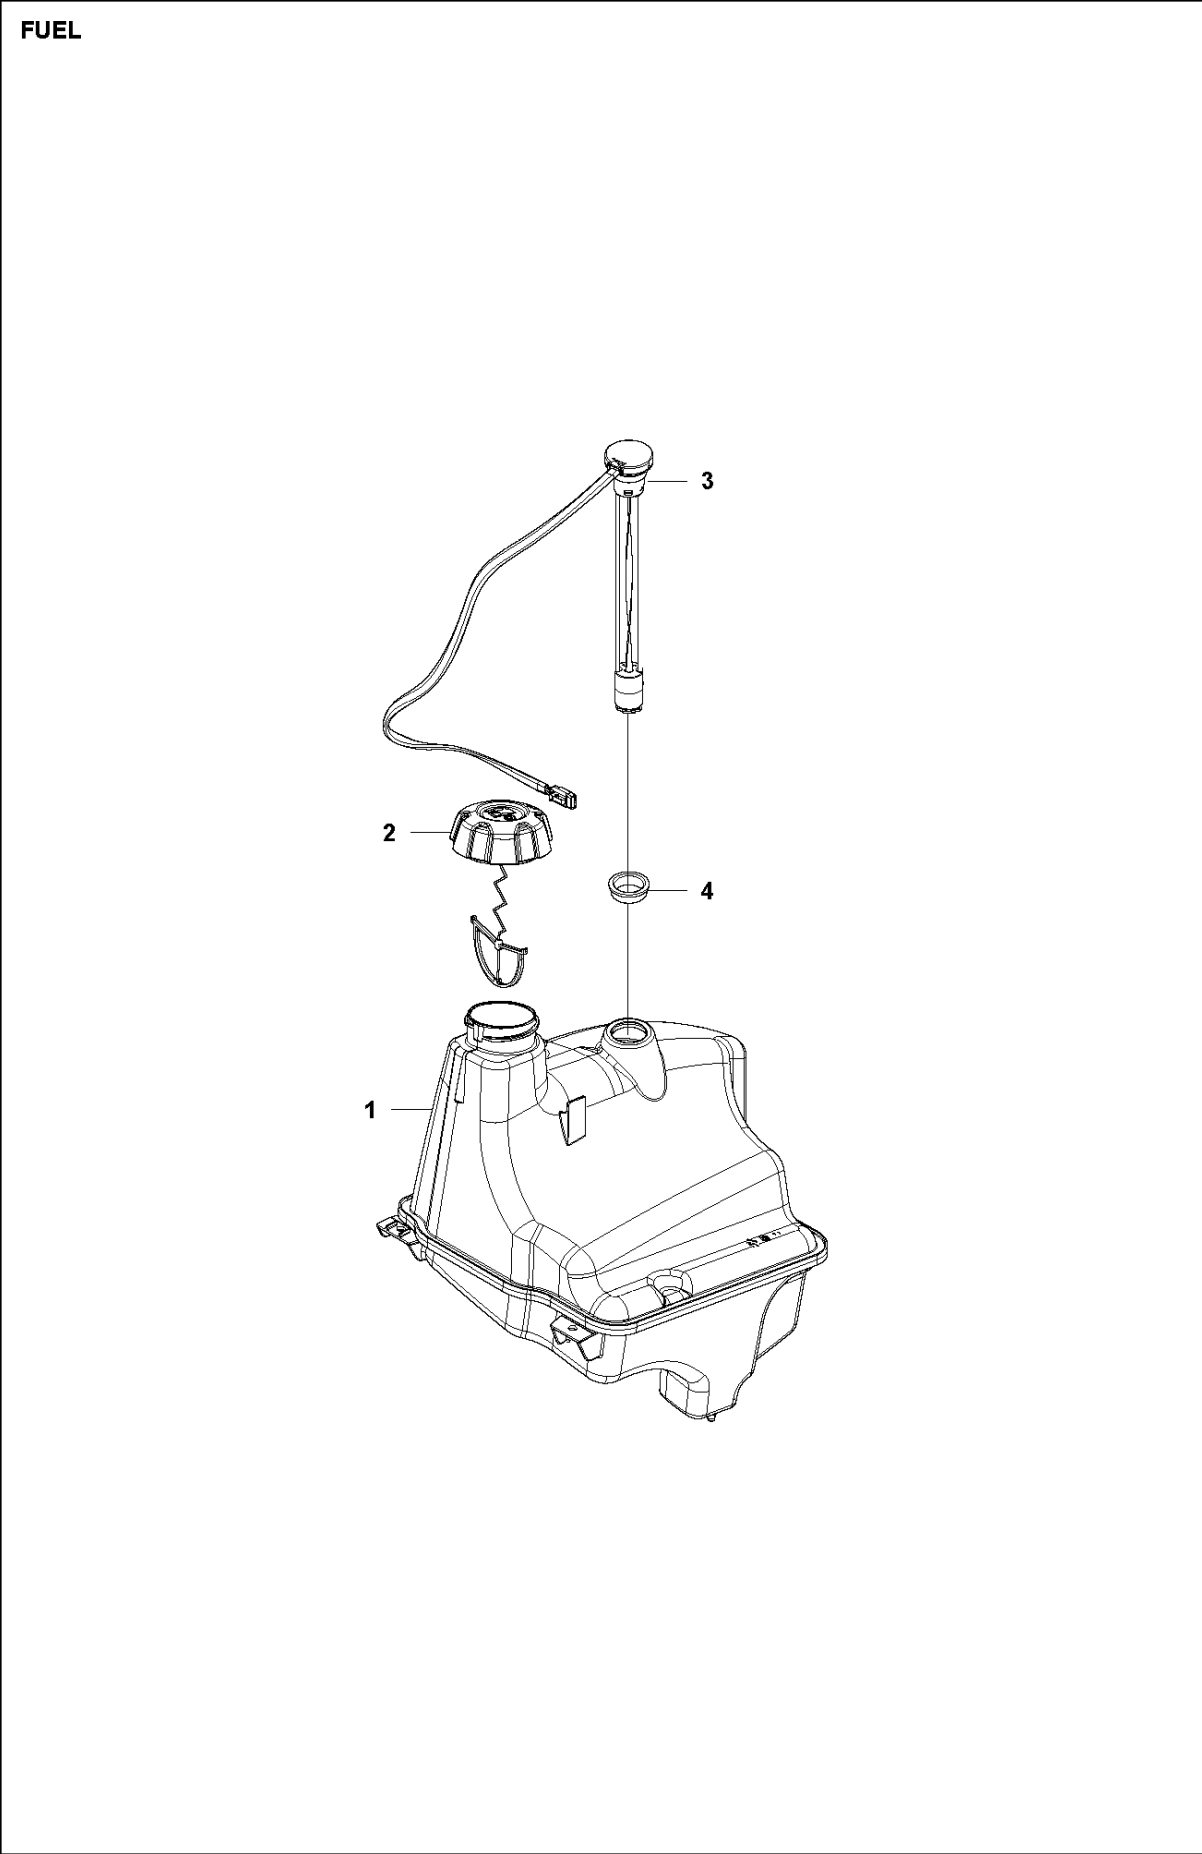

## CHASSIS / FRAME

R420TsX AWD

Ref	Part No	Description	Remark	QTY KIT
1	597 33 78-01	FRAME ASSY		1
2	501 75 08-01	FRAME ASSY		1
3	501 67 94-01	SPINDLE		1
4	535 46 30-02	SWING AXLE		1
5	738 21 10-04	BALL BEARING		1
6	738 21 05-04	BALL BEARING		1
7	735 31 40-10	CIRCLIP		1
8	740 68 15-21	V-RING		1
9	582 10 46-01	WASHER		2
10	735 31 28-00	CIRCLIP		2
11	506 91 62-01	NUT		14
12	735 31 26-00	CIRCLIP		1
13	592 88 20-01	ANCHOR		1
14	506 91 62-04	NUT		15
15	506 57 01-04	SCREW EHHFM		2