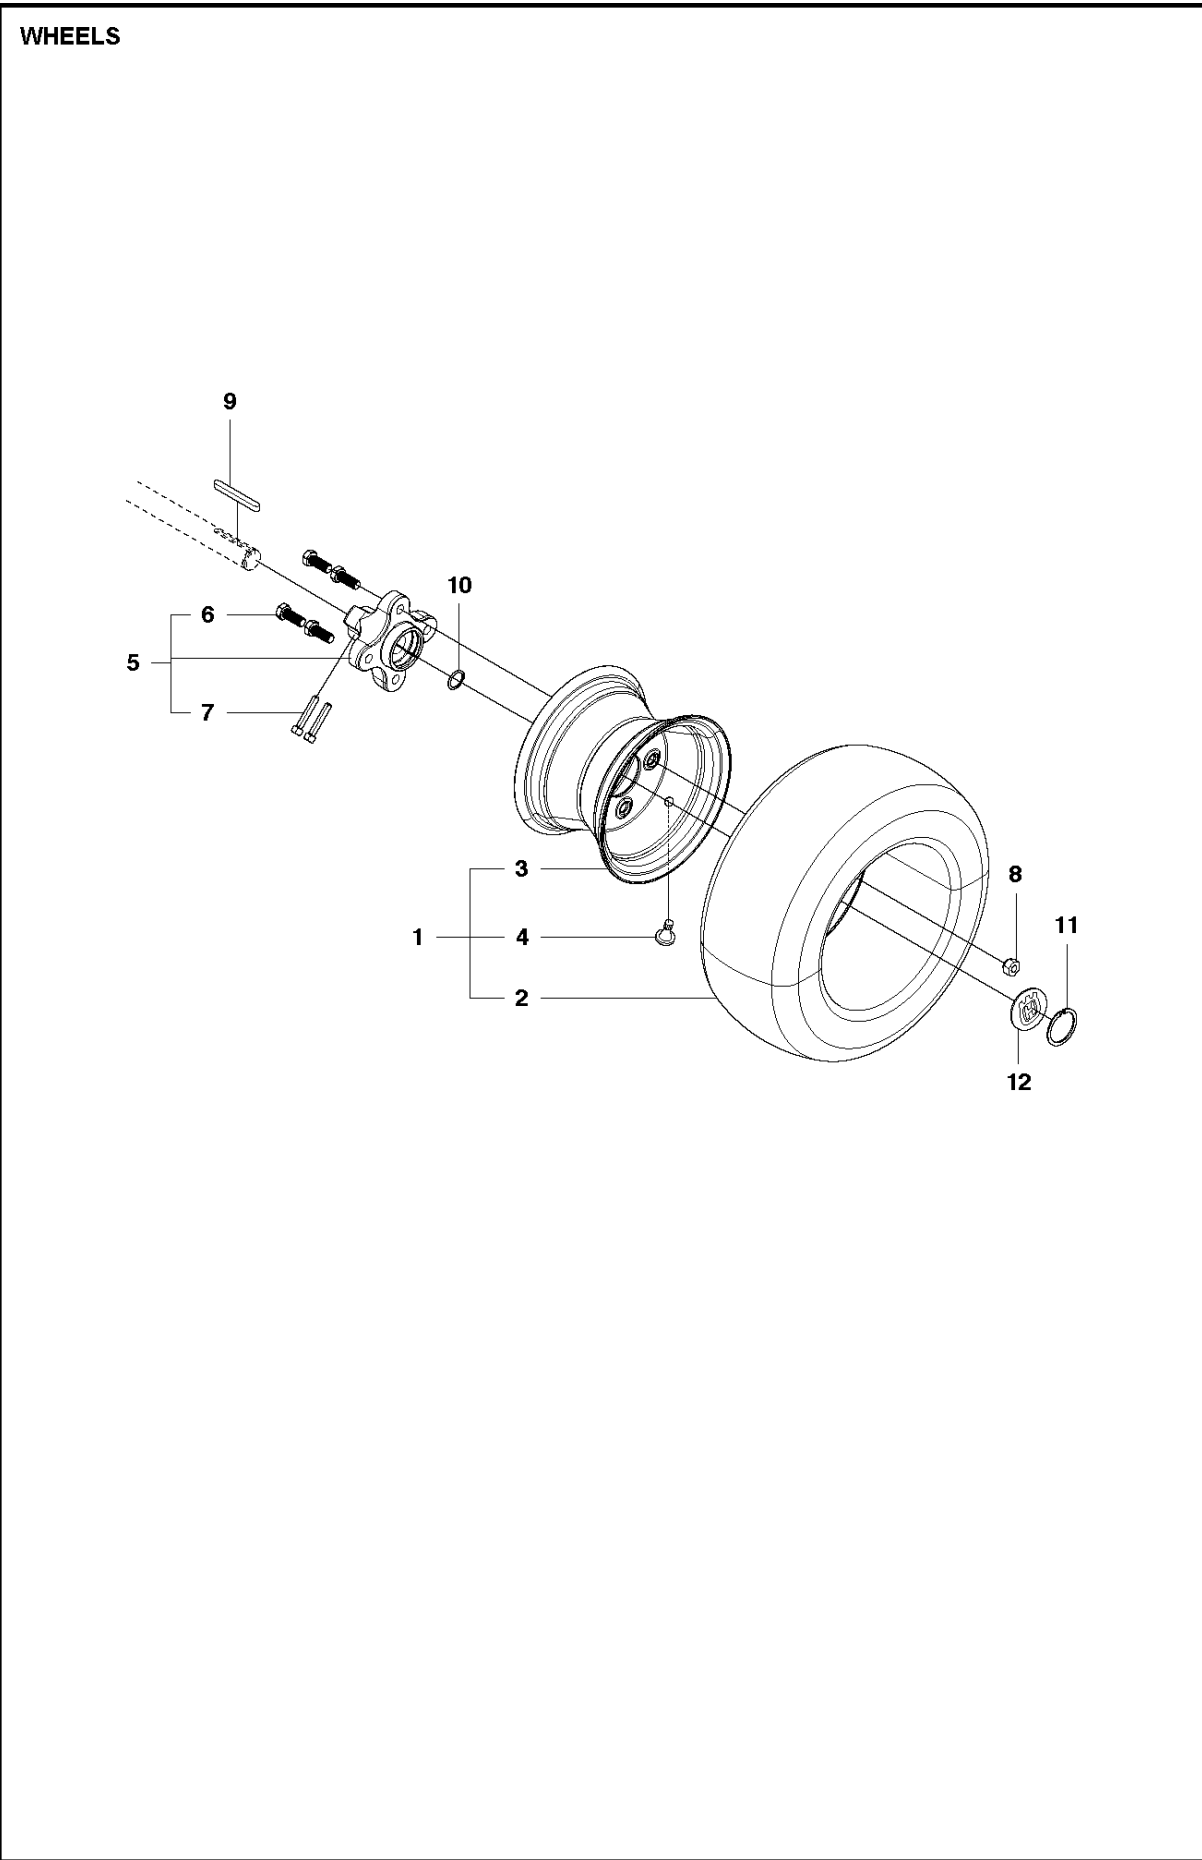

## TRANSMISSION

R420TsX AWD

Ref	Part No	Description	Remark	QTY KIT
1	732 21 18-01	LOCK NUT		15
2	734 11 64-01	WASHER		16
3	725 24 67-51	SCREW EHHM		1
4	725 24 64-51	SCREW EHHM		1
5	535 42 38-03	SCREW RSQM		1
6	506 57 01-05	SCREW EHHFM		2
8	506 57 01-04	SCREW EHHFM		2
9	721 43 47-01	SPRING PIN		2
10	732 21 16-01	LOCK NUT		3
11	535 47 52-12	SCREW EHHFM		2
12	725 24 91-71	SCREW EHHM		2
13	522 62 21-01	SCREW EHHM		1
14	544 84 17-01	SCREW		1
18	725 23 31-51	SCREW		2
19	732 21 14-01	LOCK NUT		2
20	734 11 64-41	WASHER		1
21	725 24 60-51	SCREW EHHM		1
22	725 24 49-51	SCREW		2
23	725 23 68-61	SCREW EHHFT		2
24	734 11 54-41	WASHER		2
25	725 24 93-71	SCREW EHHM		2
26	589 75 19-01	TRANSMISSION		1
27	544 00 89-02	BEARING		1
28	544 00 90-02	BEARING HOUSING		2
29	535 43 73-02	PIPE FITTING		1
40	589 56 30-01	SKID PLATE		1
41	594 91 69-02	SKID PLATE		1
42	578 29 19-01	LEVER		1
43	535 49 97-01	ARM		1
44	544 44 19-01	ADJUSTMENT ROD		1
45	592 91 09-01	LEVER		1
46	506 95 17-01	ROD END		2
47	593 95 94-04	ROD		1
48	535 49 28-02	BRACKET		1
49	585 00 15-01	COVER		1
50	589 75 17-01	TRANSMISSION		1
51	544 38 81-01	BRACKET		1
52	506 59 93-01	LINK		1
53	506 83 43-01	SPRING		1
56	544 88 84-01	LINK RODS		1
57	579 59 65-01	LEVER		1
58	506 98 61-03	BUSHING		1
59	506 99 20-01	PIPE		1
60	544 38 85-01	BRACKET		1
61	544 38 86-01	EXPANSION TANK		1
62	506 67 33-01	TANK CAP ASSY		1
63	535 45 83-02	HOSE		1
64	505 44 36-01	HOSE CLAMP		2
65	506 88 99-01	HITCH		1

## WHEELS &amp; TIRES

R420TsX AWD

Ref	Part No	Description	Remark	QTY	KIT
1	580 63 03-02	WHEEL ASSY		4	
2	580 63 01-01	TIRE		1	1
3	580 63 02-01	RIM		1	1
4	523 03 47-01	VALVE		1	1
5	585 04 68-01	HUB ASSY		4	
6	586 93 74-01	SCREW EHHM		4	
7	725 54 60-01	SCREW IHSCM		2	
8	506 86 50-01	WHEEL NUT		16	
9	506 55 59-01	WEDGE		4	
10	574 45 88-01	CIRCLIP		4	
11	735 31 41-10	CIRCLIP		4	
12	577 59 15-01	COVER WASHER		4	