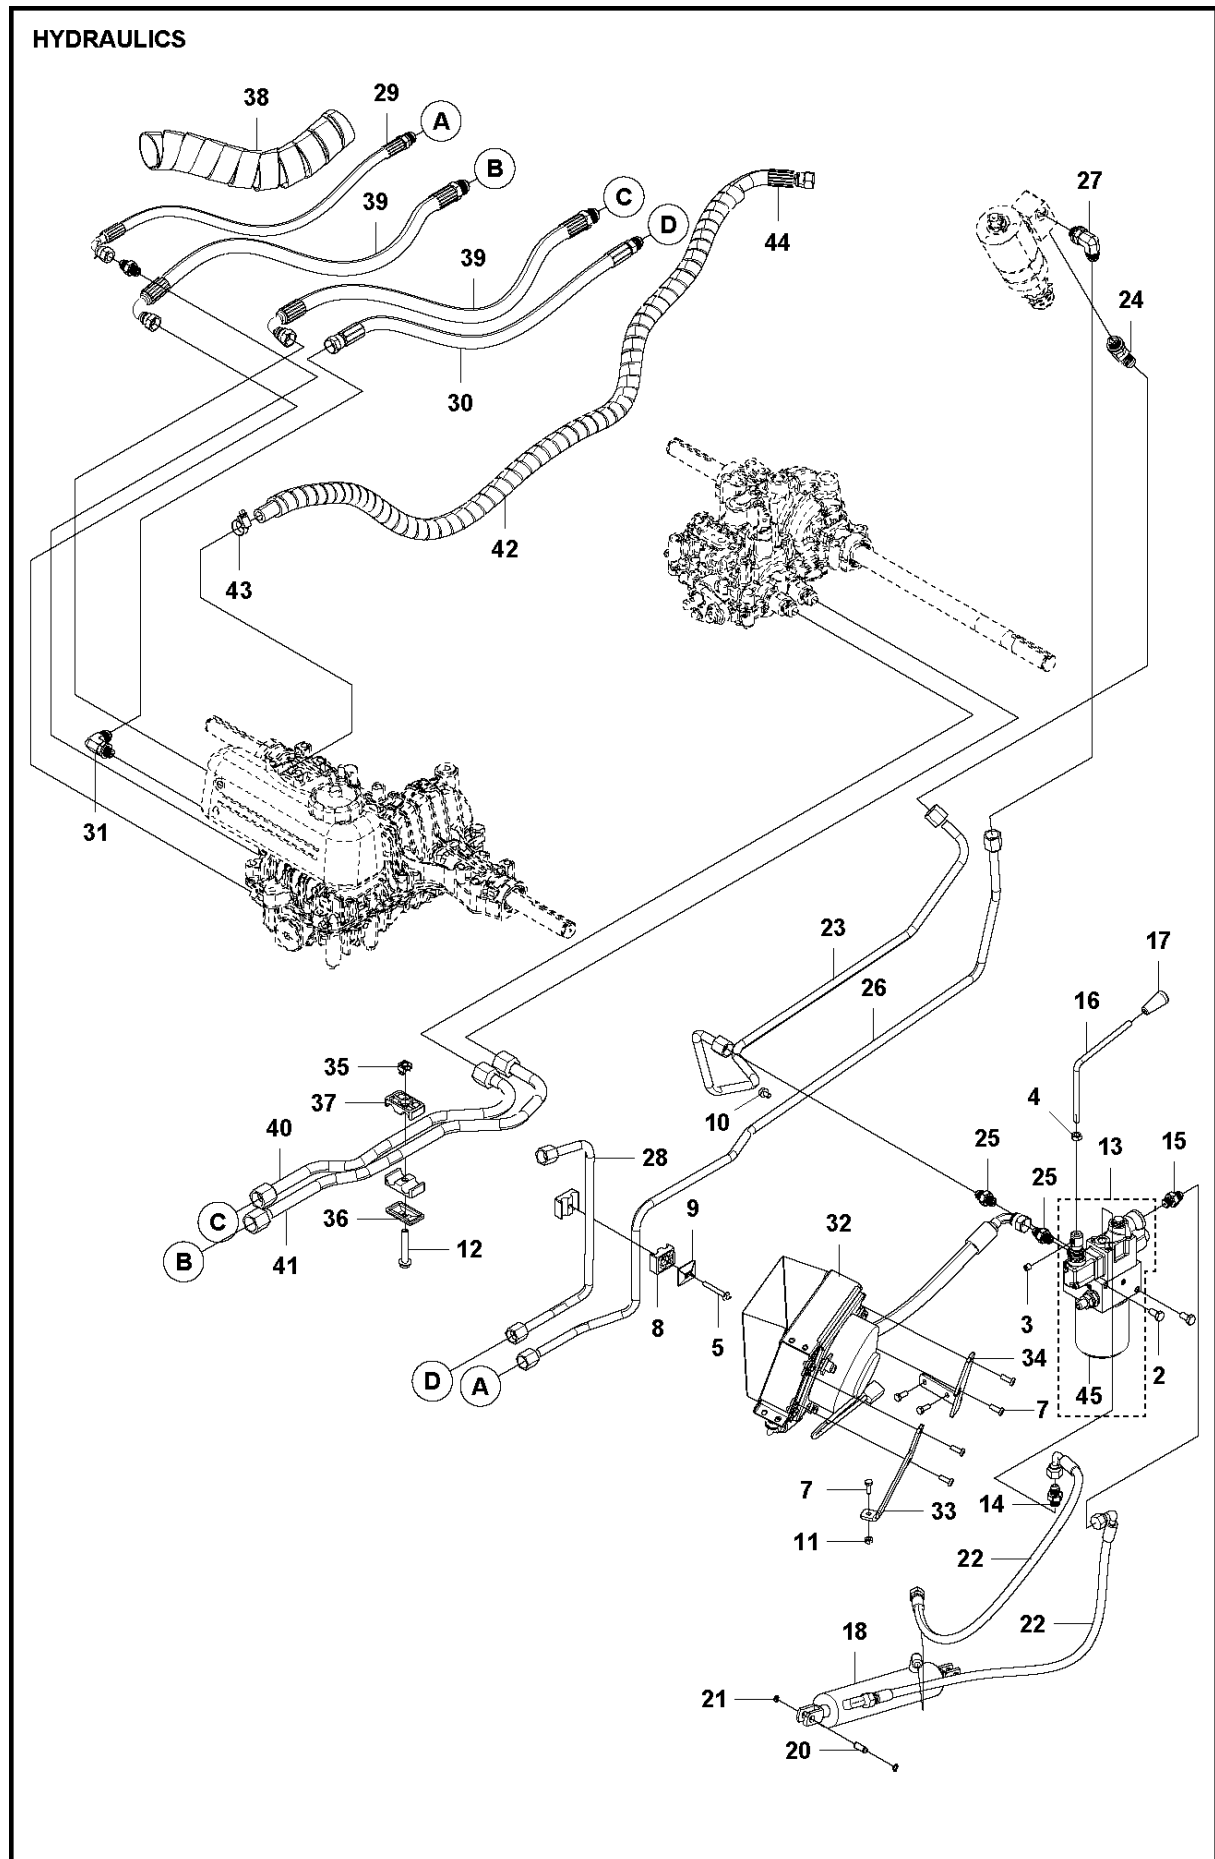

## TRANSMISSION

R420TsX AWD

Ref	Part No	Description	Remark	QTY KIT
1	732 21 18-01	LOCK NUT		15
2	734 11 64-01	WASHER		16
3	725 24 67-51	SCREW EHHM		1
4	725 24 64-51	SCREW EHHM		1
5	535 42 38-03	SCREW RSQM		1
6	506 57 01-05	SCREW EHHFM		2
8	506 57 01-04	SCREW EHHFM		2
9	721 43 47-01	SPRING PIN		2
10	732 21 16-01	LOCK NUT		3
11	535 47 52-12	SCREW EHHFM		2
12	725 24 91-71	SCREW EHHM		2
13	522 62 21-01	SCREW EHHM		1
14	544 84 17-01	SCREW		1
18	725 23 31-51	SCREW		2
19	732 21 14-01	LOCK NUT		2
20	734 11 64-41	WASHER		1
21	725 24 60-51	SCREW EHHM		1
22	725 24 49-51	SCREW		2
23	725 23 68-61	SCREW EHHFT		2
24	734 11 54-41	WASHER		2
25	725 24 93-71	SCREW EHHM		2
26	589 75 19-01	TRANSMISSION		1
27	544 00 89-02	BEARING		1
28	544 00 90-02	BEARING HOUSING		2
29	535 43 73-02	PIPE FITTING		1
40	589 56 30-01	SKID PLATE		1
41	594 91 69-02	SKID PLATE		1
42	578 29 19-01	LEVER		1
43	535 49 97-01	ARM		1
44	544 44 19-01	ADJUSTMENT ROD		1
45	592 91 09-01	LEVER		1
46	506 95 17-01	ROD END		2
47	593 95 94-04	ROD		1
48	535 49 28-02	BRACKET		1
49	585 00 15-01	COVER		1
50	589 75 17-01	TRANSMISSION		1
51	544 38 81-01	BRACKET		1
52	506 59 93-01	LINK		1
53	506 83 43-01	SPRING		1
56	544 88 84-01	LINK RODS		1
57	579 59 65-01	LEVER		1
58	506 98 61-03	BUSHING		1
59	506 99 20-01	PIPE		1
60	544 38 85-01	BRACKET		1
61	544 38 86-01	EXPANSION TANK		1
62	506 67 33-01	TANK CAP ASSY		1
63	535 45 83-02	HOSE		1
64	505 44 36-01	HOSE CLAMP		2
65	506 88 99-01	HITCH		1

## WHEELS &amp; TIRES

R420TsX AWD

Ref	Part No	Description	Remark	QTY	KIT
1	580 63 03-02	WHEEL ASSY		4	
2	580 63 01-01	TIRE		1	1
3	580 63 02-01	RIM		1	1
4	523 03 47-01	VALVE		1	1
5	585 04 68-01	HUB ASSY		4	
6	586 93 74-01	SCREW EHHM		4	
7	725 54 60-01	SCREW IHSCM		2	
8	506 86 50-01	WHEEL NUT		16	
9	506 55 59-01	WEDGE		4	
10	574 45 88-01	CIRCLIP		4	
11	735 31 41-10	CIRCLIP		4	
12	577 59 15-01	COVER WASHER		4	