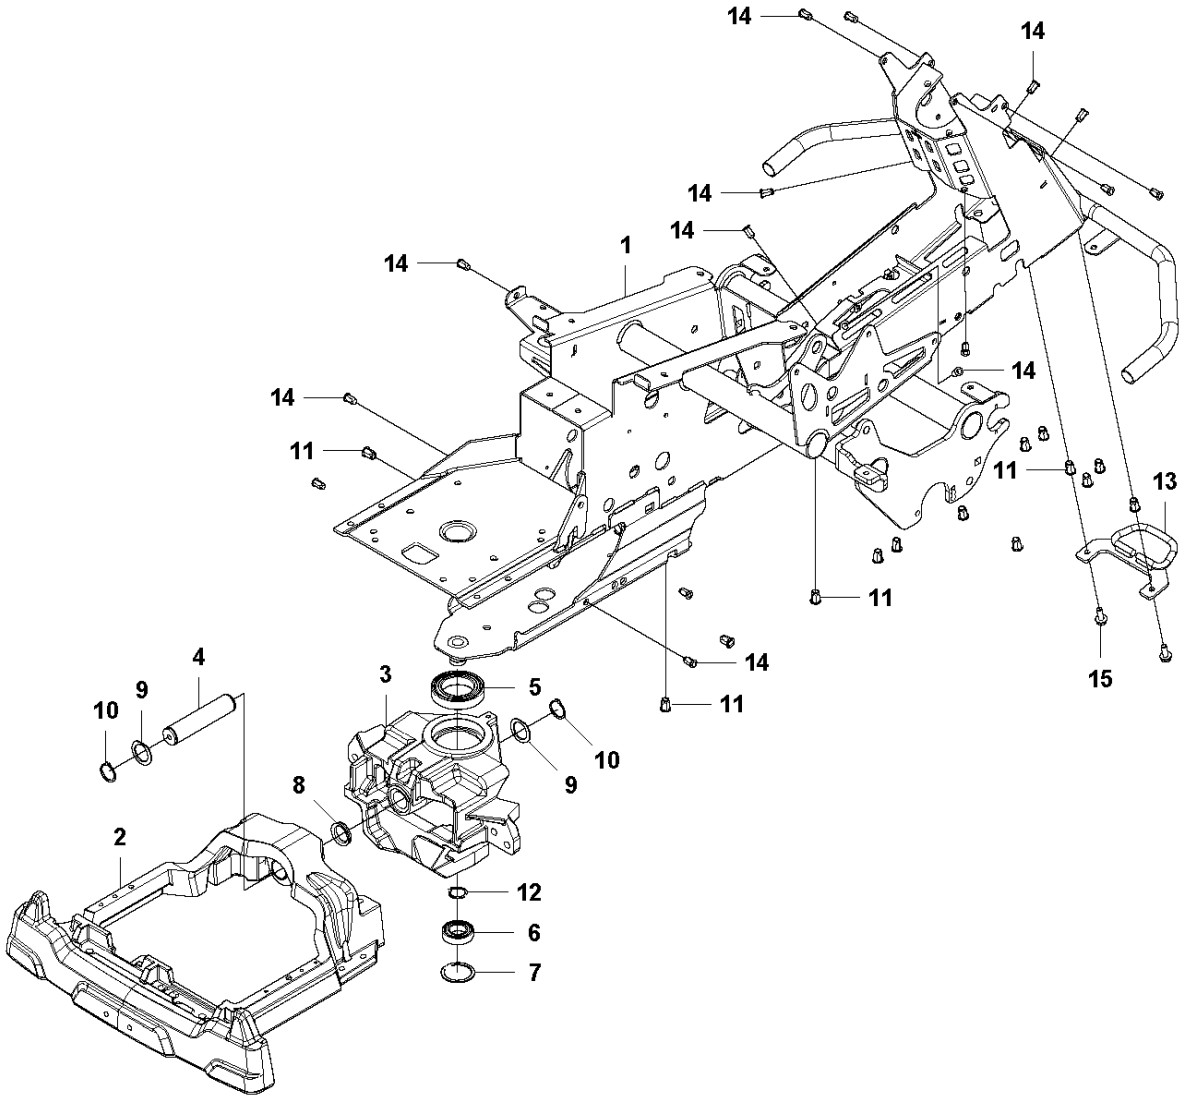

## CHASSIS / FRAME

R420TsX AWD

Ref	Part No	Description	Remark	QTY KIT
1	597 33 78-01	FRAME ASSY		1
2	501 75 08-01	FRAME ASSY		1
3	501 67 94-01	SPINDLE		1
4	535 46 30-02	SWING AXLE		1
5	738 21 10-04	BALL BEARING		1
6	738 21 05-04	BALL BEARING		1
7	735 31 40-10	CIRCLIP		1
8	740 68 15-21	V-RING		1
9	582 10 46-01	WASHER		2
10	735 31 28-00	CIRCLIP		2
11	506 91 62-01	NUT		14
12	735 31 26-00	CIRCLIP		1
13	592 88 20-01	ANCHOR		1
14	506 91 62-04	NUT		15
15	506 57 01-04	SCREW EHHFM		2

## TRANSMISSION

R420TsX AWD

Ref	Part No	Description	Remark	QTY KIT
1	732 21 18-01	LOCK NUT		15
2	734 11 64-01	WASHER		16
3	725 24 67-51	SCREW EHHM		1
4	725 24 64-51	SCREW EHHM		1
5	535 42 38-03	SCREW RSQM		1
6	506 57 01-05	SCREW EHHFM		2
8	506 57 01-04	SCREW EHHFM		2
9	721 43 47-01	SPRING PIN		2
10	732 21 16-01	LOCK NUT		3
11	535 47 52-12	SCREW EHHFM		2
12	725 24 91-71	SCREW EHHM		2
13	522 62 21-01	SCREW EHHM		1
14	544 84 17-01	SCREW		1
18	725 23 31-51	SCREW		2
19	732 21 14-01	LOCK NUT		2
20	734 11 64-41	WASHER		1
21	725 24 60-51	SCREW EHHM		1
22	725 24 49-51	SCREW		2
23	725 23 68-61	SCREW EHHFT		2
24	734 11 54-41	WASHER		2
25	725 24 93-71	SCREW EHHM		2
26	589 75 19-01	TRANSMISSION		1
27	544 00 89-02	BEARING		1
28	544 00 90-02	BEARING HOUSING		2
29	535 43 73-02	PIPE FITTING		1
40	589 56 30-01	SKID PLATE		1
41	594 91 69-02	SKID PLATE		1
42	578 29 19-01	LEVER		1
43	535 49 97-01	ARM		1
44	544 44 19-01	ADJUSTMENT ROD		1
45	592 91 09-01	LEVER		1
46	506 95 17-01	ROD END		2
47	593 95 94-04	ROD		1
48	535 49 28-02	BRACKET		1
49	585 00 15-01	COVER		1
50	589 75 17-01	TRANSMISSION		1
51	544 38 81-01	BRACKET		1
52	506 59 93-01	LINK		1
53	506 83 43-01	SPRING		1
56	544 88 84-01	LINK RODS		1
57	579 59 65-01	LEVER		1
58	506 98 61-03	BUSHING		1
59	506 99 20-01	PIPE		1
60	544 38 85-01	BRACKET		1
61	544 38 86-01	EXPANSION TANK		1
62	506 67 33-01	TANK CAP ASSY		1
63	535 45 83-02	HOSE		1
64	505 44 36-01	HOSE CLAMP		2
65	506 88 99-01	HITCH		1