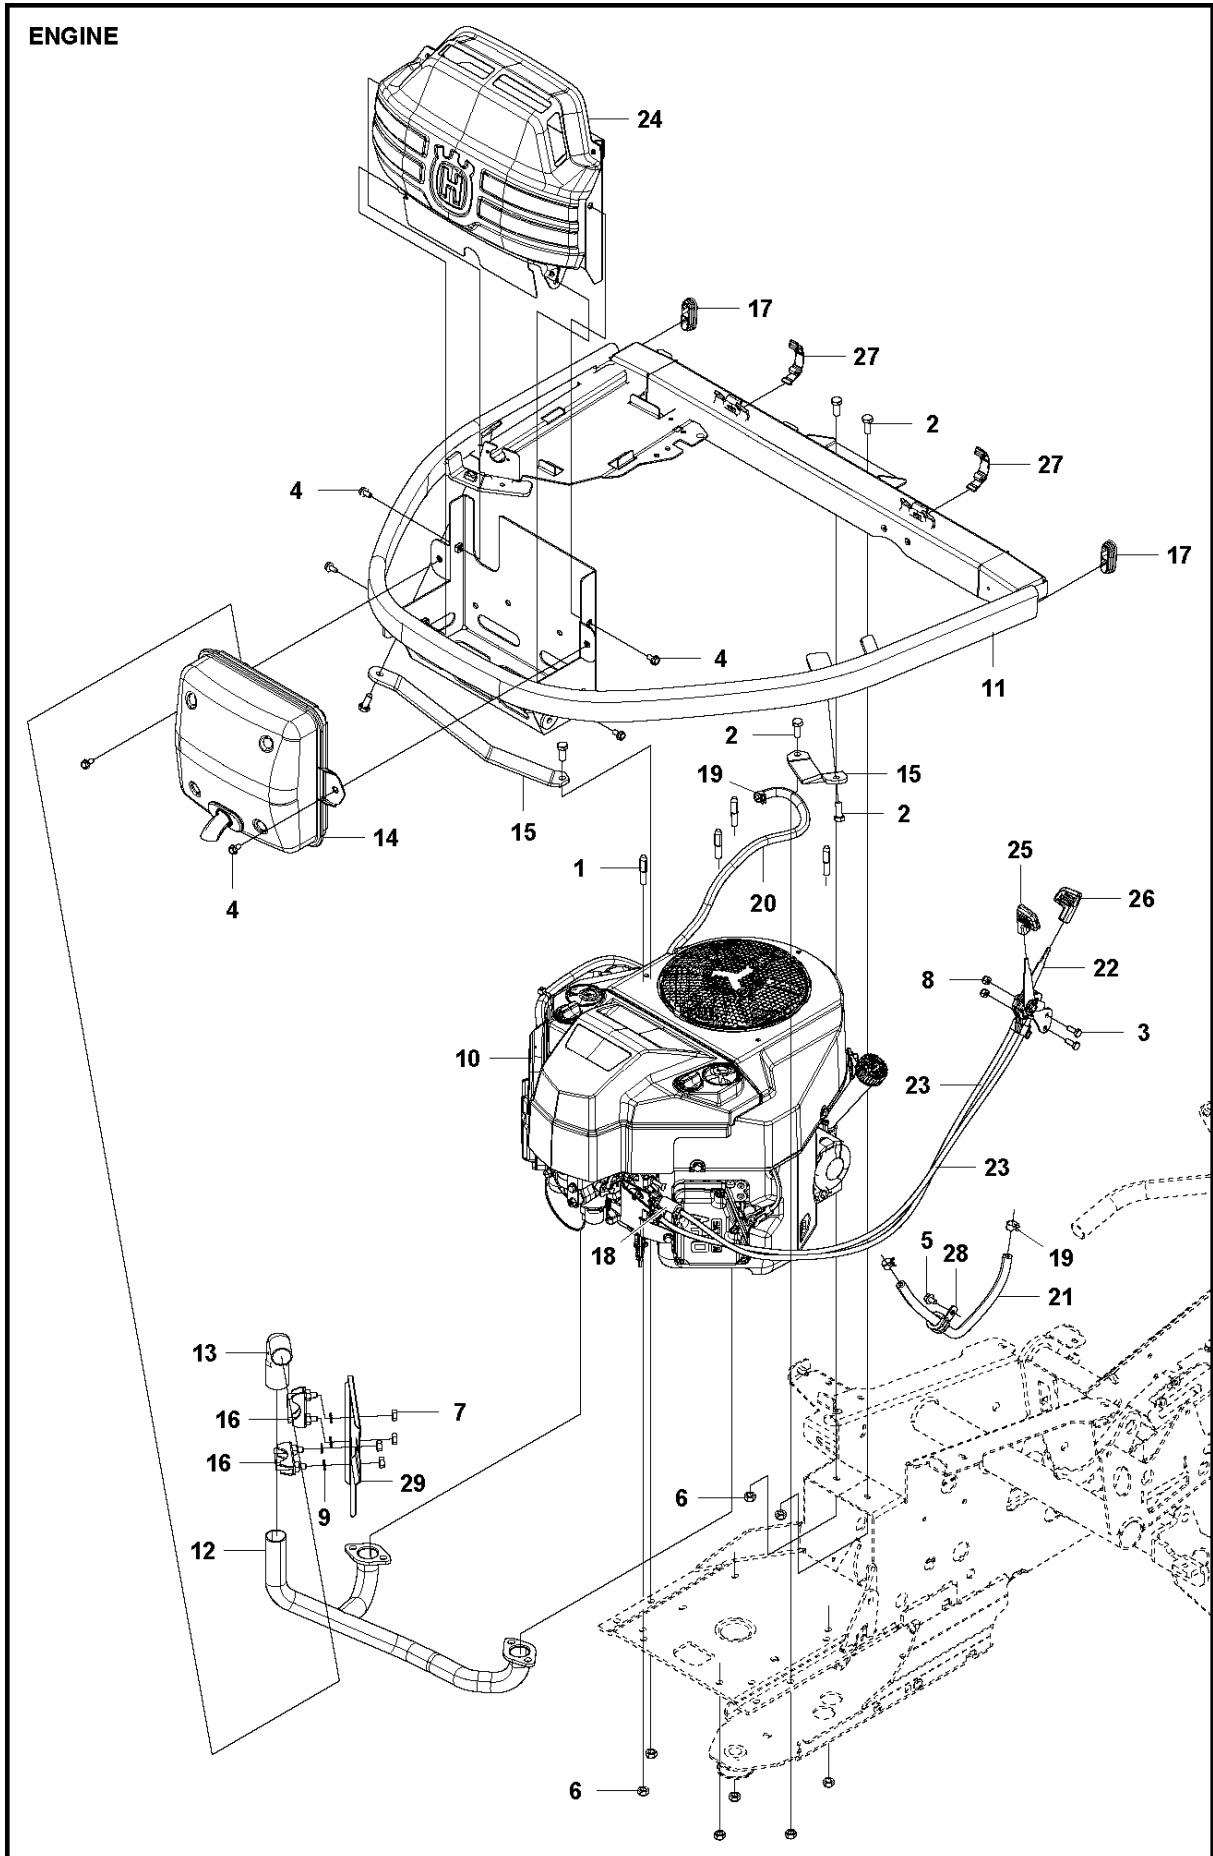

ENGINE

R420TsX AWD

Ref	Part No	Description	Remark	QTY KIT
1	578 20 75-01	STUD SCREW		4
2	725 24 51-71	SCREW EHHM		6
3	725 23 68-71	SCREW EHHM		2
4	535 47 52-12	SCREW EHHFM		6
5	725 23 64-61	SCREW EHHFT		1
6	732 21 18-01	LOCK NUT		8
7	731 23 18-01	HEXAGON NUT		4
8	732 21 16-01	LOCK NUT		2
9	735 21 64-01	LOCKWASHER		4
10	590 63 68-01	ENGINE	Engine model name Kawasaki: FS651V-BS52	1
11	589 97 33-01	ENGINE FRAME		1
12	593 13 11-01	MANIFOLD		1
13	593 13 13-01	MANIFOLD		1
14	593 13 12-01	MUFFLER		1
15	589 55 89-02	BRACKET		2
16	501 15 22-01	CLAMP ASSY		2
17	504 64 36-01	PLUG		2
18	596 97 73-01	FERRITE CORE		1
19	535 46 97-01	HOSE BRACE		4
20	504 80 00-19	FUEL HOSE		1
21	504 80 00-17	FUEL HOSE		1
22	590 43 11-01	THROTTLE CONTROL		1
23	544 30 17-06	WIRE		2
24	595 86 55-01	HEAT PROTECTOR		1
25	592 93 34-01	KNOB		1
26	592 93 34-02	KNOB		1
27	588 46 28-03	SNAP LOCKING		2
28	574 53 12-03	HOSE CLAMP		1
29	596 54 05-01	HEAT SHIELD		1