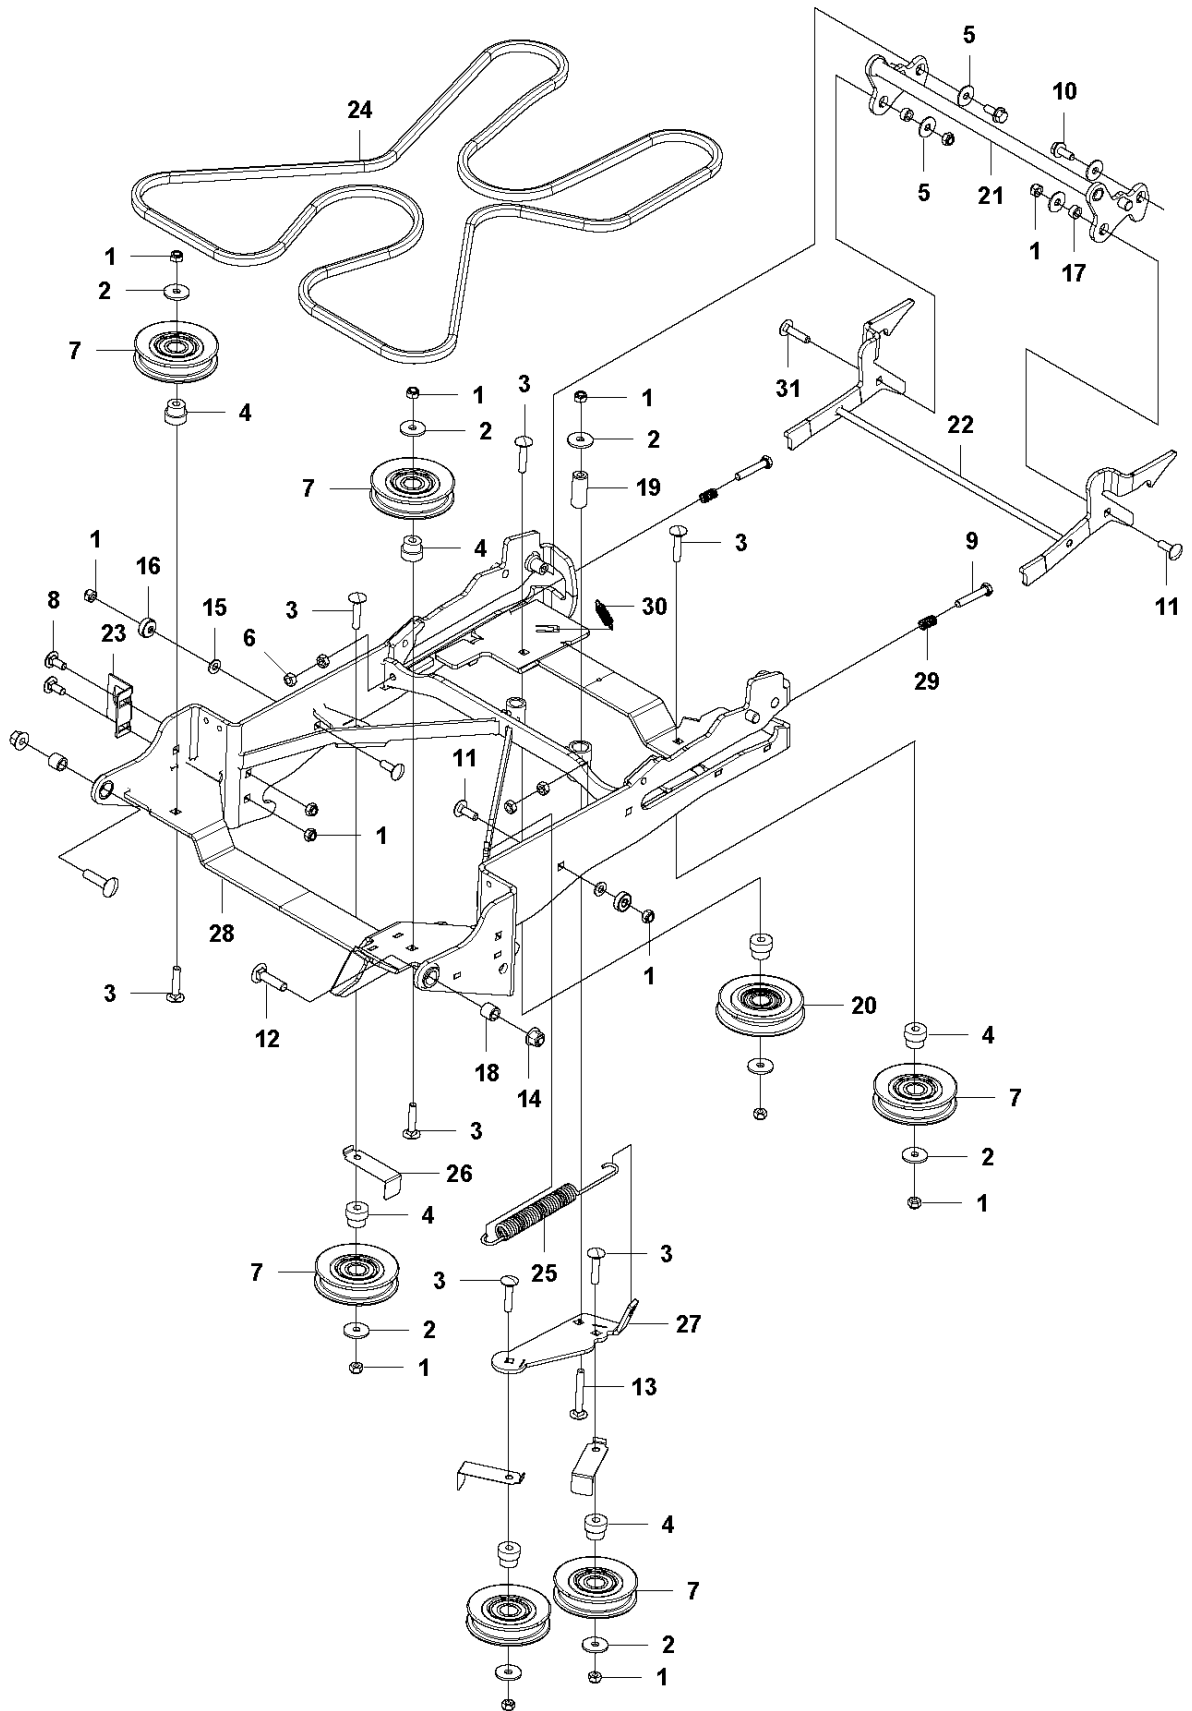

EQUIPMENT FRAME

ATTACHMENTS

R420TsX AWD

Ref	Part No	Description	Remark	QTY KIT
1	732 25 18-01	HEXAGON LOCKING NUT		14
2	544 22 16-01	WASHER		8
3	727 64 59-51	SCREW		7
4	506 82 68-02	BUSHING		7
5	734 11 64-41	WASHER		4
6	731 23 18-01	HEXAGON NUT		5
7	589 61 97-01	PULLEY ASSY		6
8	727 64 51-51	SCREW RSQM		2
9	725 24 60-71	SCREW EHHM		2
10	506 57 01-04	SCREW EHHFM		2
11	535 42 38-01	SCREW RSQM		3
12	727 64 99-51	SCREW		2
13	535 42 38-03	SCREW RSQM		1
14	576 64 57-05	NUT FLANGE		2
15	734 11 64-01	WASHER		2
16	738 21 98-04	BALL BEARING		2
17	596 39 92-01	SLEEVE		2
18	590 04 81-01	SLEEVE		2
19	592 72 79-01	SLEEVE		1
20	506 97 48-01	PULLEY		1
21	596 47 81-01	LINK ASSY		1
22	596 47 66-01	HOOK		1
23	589 99 67-01	BRACKET		1
24	594 96 38-01	BELT		1
25	592 72 75-01	SPRING		1
26	590 31 61-01	BELT GUIDE		3
27	589 97 54-01	ARM		1
28	589 52 68-01	EQUIPMENT FRAME ASSY		1
29	596 39 96-01	SPRING		2
30	596 39 97-01	SPRING		1
31	535 42 38-04	SCREW RSQM		1