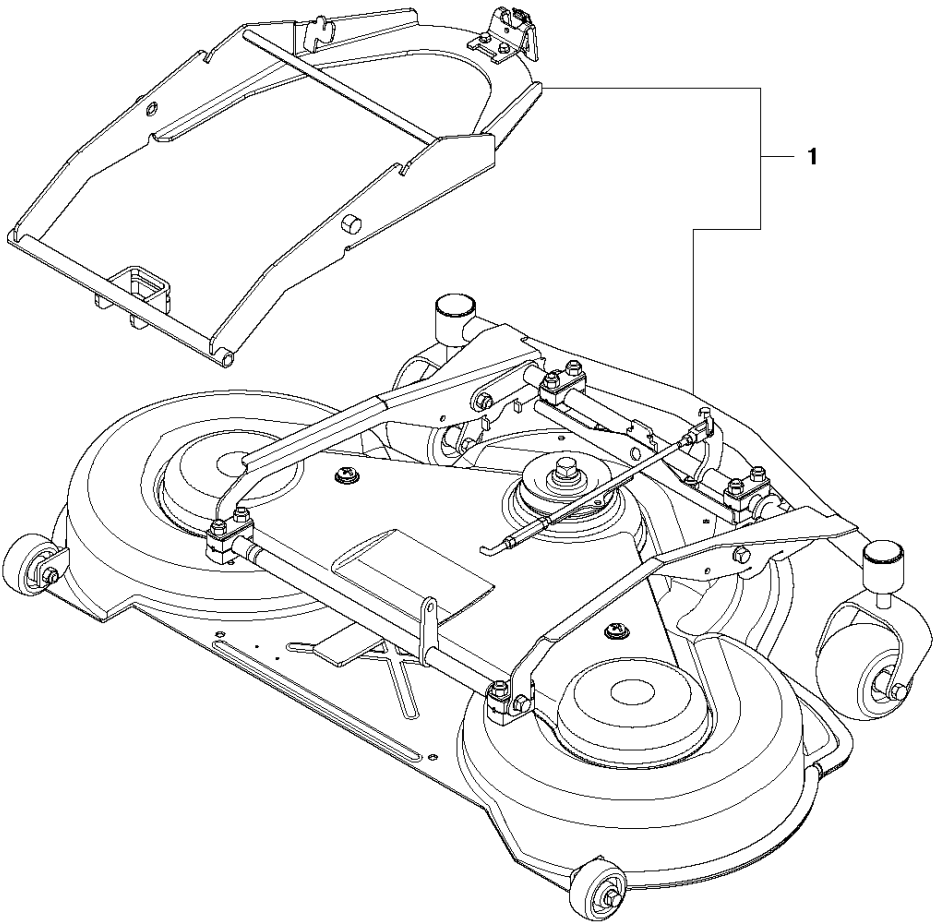

MOWER DECK, CT122 - 1

48"/122CM CUTTING DECK

R422 Ts AWD

Ref	Part No	Description	Remark	QTY KIT
1	586 54 18-04	CUTTING DECK		1

44"/112CM CUTTING DECK

R422 Ts AWD

Ref	Part No	Description	Remark	QTY	KIT
40	502 64 21-02	BRACKET		1	
41	725 24 51-71	SCREW EHHM		4	
42	732 21 18-01	LOCK NUT		4	
43	502 64 18-02	CROSS BAR		1	
44	502 64 19-02	CROSS BAR		1	
45	506 86 96-01	BEARING		8	
46	506 81 38-01	REINFORCING PLATE		4	
47	725 24 61-51	SCREW EHHM		8	
48	732 21 18-01	LOCK NUT		8	
49	504 81 27-01	PARALLEL ROD ASSY		1	
50	502 64 23-01	PARALLEL ROD		1	
51	506 83 98-03	BOLT		1	
52	721 61 83-01	SPLIT PIN		1	
53	584 65 00-01	DECK FRAME		1	
54	738 21 04-04	BALL BEARING		4	
55	535 50 59-01	PIVOTHJUL		2	
57	506 96 30-01	WHEEL ASSY		1	55
58	506 81 08-02	TUBE		1	55
59	506 87 41-02	SPACER		2	55
60	725 25 19-51	SCREW EHHM		1	55
61	732 21 20-51	NUT		1	55
62	506 50 48-05	WASHER		2	
63	506 57 01-04	SCREW EHHFM		2	
64	734 11 64-41	WASHER		2	
65	544 01 70-01	HUB CAP		2	
66	506 59 74-01	SCREW EHHFM		4	
67	732 21 18-01	LOCK NUT		2	
68	586 20 97-01	DECK ATTACHMENT		1	
69	585 94 31-02	BRACKET		1	
69	502 64 24-01	LOCK	For 966772901, 966772901, 966632501	1	
70	725 23 68-61	SCREW EHHFT		2	
71	503 89 47-03	SNAP LOCKING		2	
72	585 94 31-03	BRACKET		1	73