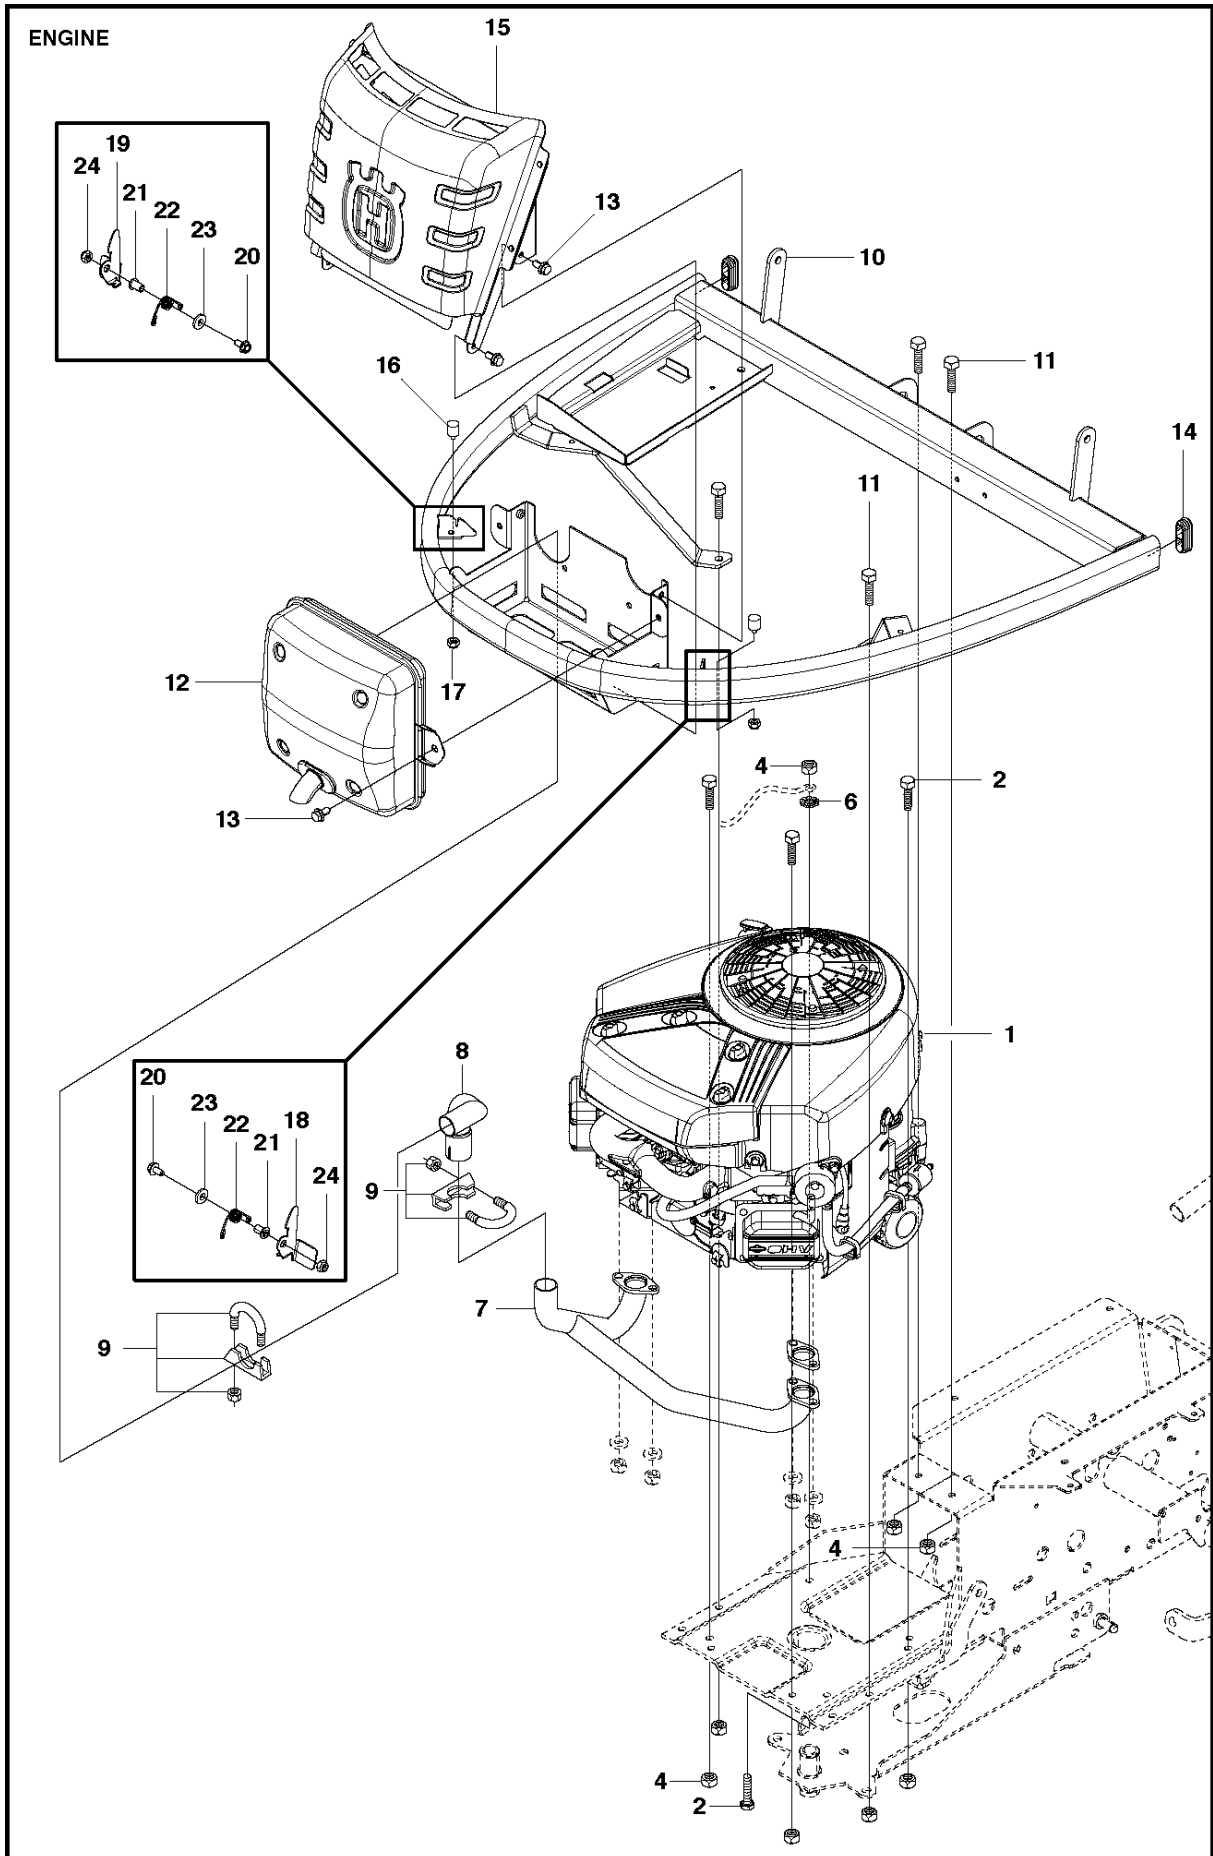

HEIGHT ADJUSTMENT

R422 Ts AWD

Ref	Part No	Description	Remark	QTY KIT
1	535 47 54-02	CONTROL PLATE		1
2	725 24 51-71	SCREW EHHM		3
4	506 78 45-02	CONTROL LEVER		1
5	506 78 46-01	PEN		1
6	506 55 43-01	BEARING		2
7	735 31 22-20	E-CLIP		2
8	506 78 47-01	REGLERSPAK KPL.		1
9	506 53 14-01	SPRING		1
10	506 53 15-01	SHAFT		1
11	735 31 09-20	E-CLIP		2
12	506 54 20-01	HANDLE		1
13	502 63 63-01	LINK		1
14	506 91 87-02	WASHER		1
15	725 24 53-71	SCREW EHHM		1
16	732 21 16-01	LOCK NUT		1
17	506 85 45-01	HEIGHT ROD		1
18	731 23 18-01	HEXAGON NUT		1
19	734 11 72-01	WASHER		1
20	732 21 18-01	LOCK NUT		1
21	721 61 83-01	SPLIT PIN		1
22	502 63 64-02	CONNECTOR		1
23	506 59 74-01	SCREW EHHFM		1
24	731 23 18-01	HEXAGON NUT		1
25	506 86 59-03	CONTROL		1
26	506 86 59-04	CONTROL		1
27	506 88 91-01	KNOB		1
28	506 88 91-02	KNOB		1
29	506 88 89-01	BUSHING		2
30	725 23 74-71	SCREW EHHM		1
31	732 21 16-01	LOCK NUT		1
32	506 92 85-02	LOCKWASHER		2
33	506 83 94-01	SPRING WASHER		2
34	506 86 39-08	THROTTLE CABLE ASSY		1
35	506 50 82-01	CLIP		2
36	725 23 35-51	SCREW EHHM		1
37	732 21 14-01	LOCK NUT		1
38	506 86 39-09	THROTTLE CABLE ASSY		1