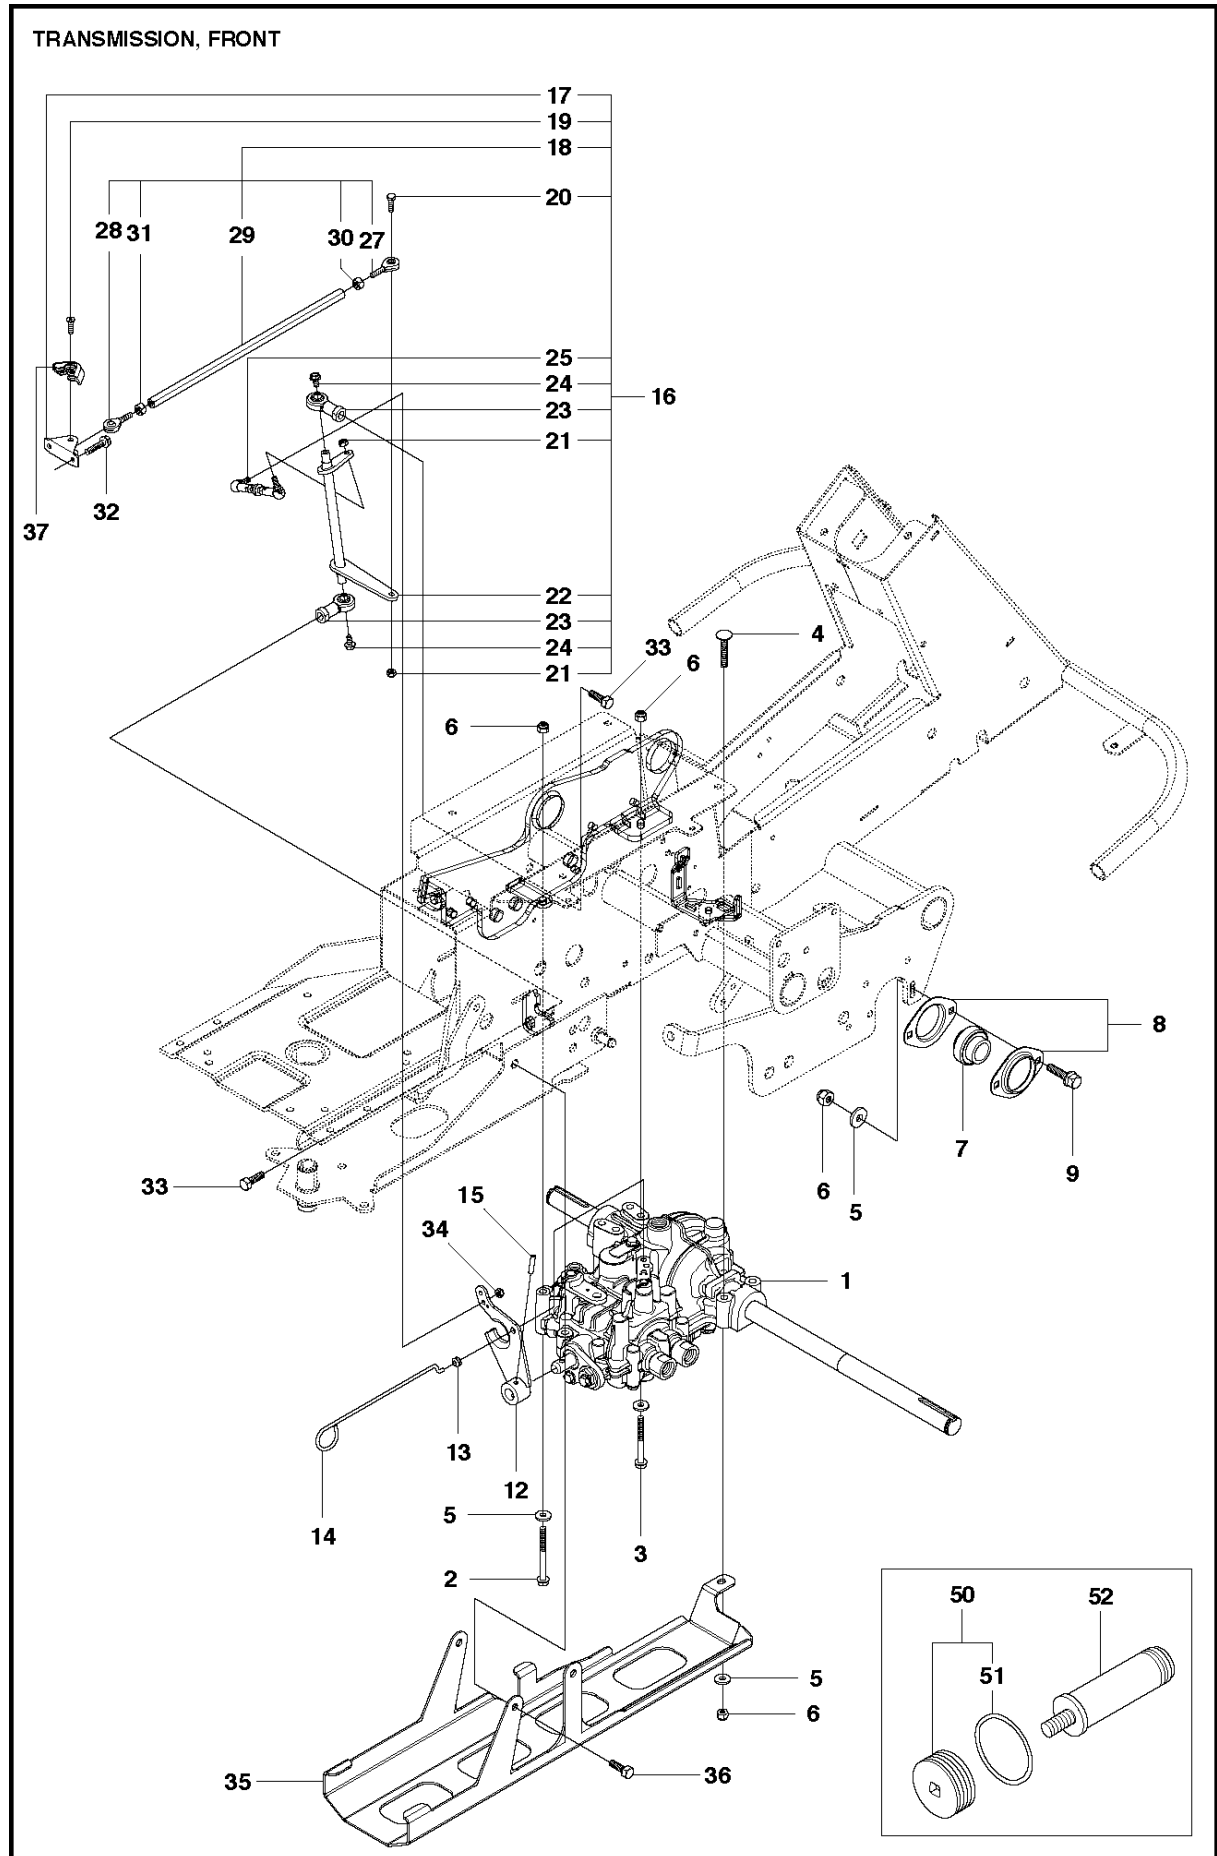

SPARE PARTS LIST

RIDERS

R422 Ts AWD

CHASSIS & ENCLOSURES

R422 Ts AWD

Ref	Part No	Description	Remark	QTY KIT
1	586 91 82-01	ENGINE HOOD ASSY		1
2	504 12 41-01	SPRING		2
3	502 48 22-01	GRID		1
4	504 10 19-02	AIR CONDUCTOR		1
5	504 61 09-01	SCREW ITPANT		5
6	502 49 46-01	LOAD CARRIER		1
7	544 40 05-01	SCREW		10
8	504 62 95-01	SEALING		1
9	504 61 39-01	GUIDE PLATE		1
10	504 61 39-02	GUIDE PLATE		1
11	725 24 97-51	SCREW		2
12	734 11 74-60	WASHER		6
38	504 10 14-01	LID		1
39	732 21 20-51	NUT		2

TRANSMISSION

R422 Ts AWD

Ref	Part No	Description	Remark	QTY	KIT
1	577 53 19-01	TRANSMISSION		1	
2	725 24 67-51	SCREW EHHM		1	
3	725 24 64-51	SCREW EHHM		1	
4	535 42 38-03	SCREW RSQM		1	
5	734 11 64-01	WASHER		5	
6	732 21 18-01	LOCK NUT		5	
7	544 00 89-02	BEARING		1	
8	544 00 90-02	BEARING HOUSING		2	
9	506 57 01-05	SCREW EHHFM		2	
12	578 29 19-01	LEVER		1	
13	503 73 58-01	BUSHING		1	
14	535 49 97-01	ARM		1	
15	721 43 47-01	SPRING PIN		1	
16	544 84 15-01	LINK ASSY		1	
17	535 49 28-02	BRACKET		1	16
18	544 45 67-01	ROD		1	16
19	544 84 17-01	SCREW		1	16
20	522 62 21-01	SCREW EHHM		1	16
21	732 21 16-01	LOCK NUT		2	16
22	535 49 74-02	LEVER		1	16
23	506 95 17-01	ROD END		2	16
24	535 47 52-12	SCREW EHHFM		2	16
25	544 44 19-01	ADJUSTMENT ROD		1	16
27	535 48 66-01	ROD END		1	18
28	535 48 66-02	ROD END		1	18
29	535 48 65-01	ROD		1	18
30	731 23 16-01	HEXAGON NUT		1	18
30	732 25 16-01	HEXAGON LOCKING NUT	For 966772901, 966632501	1	
31	503 22 10-18	HEXAGON NUT		1	18
32	725 23 66-51	HEXAGONAL SCREW M6X12		2	
33	725 24 93-71	SCREW EHHM		2	
34	732 21 16-01	LOCK NUT		1	
35	544 84 57-01	SKID PLATE		1	
36	506 57 01-04	SCREW EHHFM		1	
37	585 00 15-01	COVER	For 966772901, 966772901, 967292101	1	
50	574 51 51-01	KIT	For 966772901, 966772901, 967292101	1	
51	574 51 52-01	O-RING	For 966772901, 966772901, 967292101	1	50
52	586 66 68-01	FILTER		1	