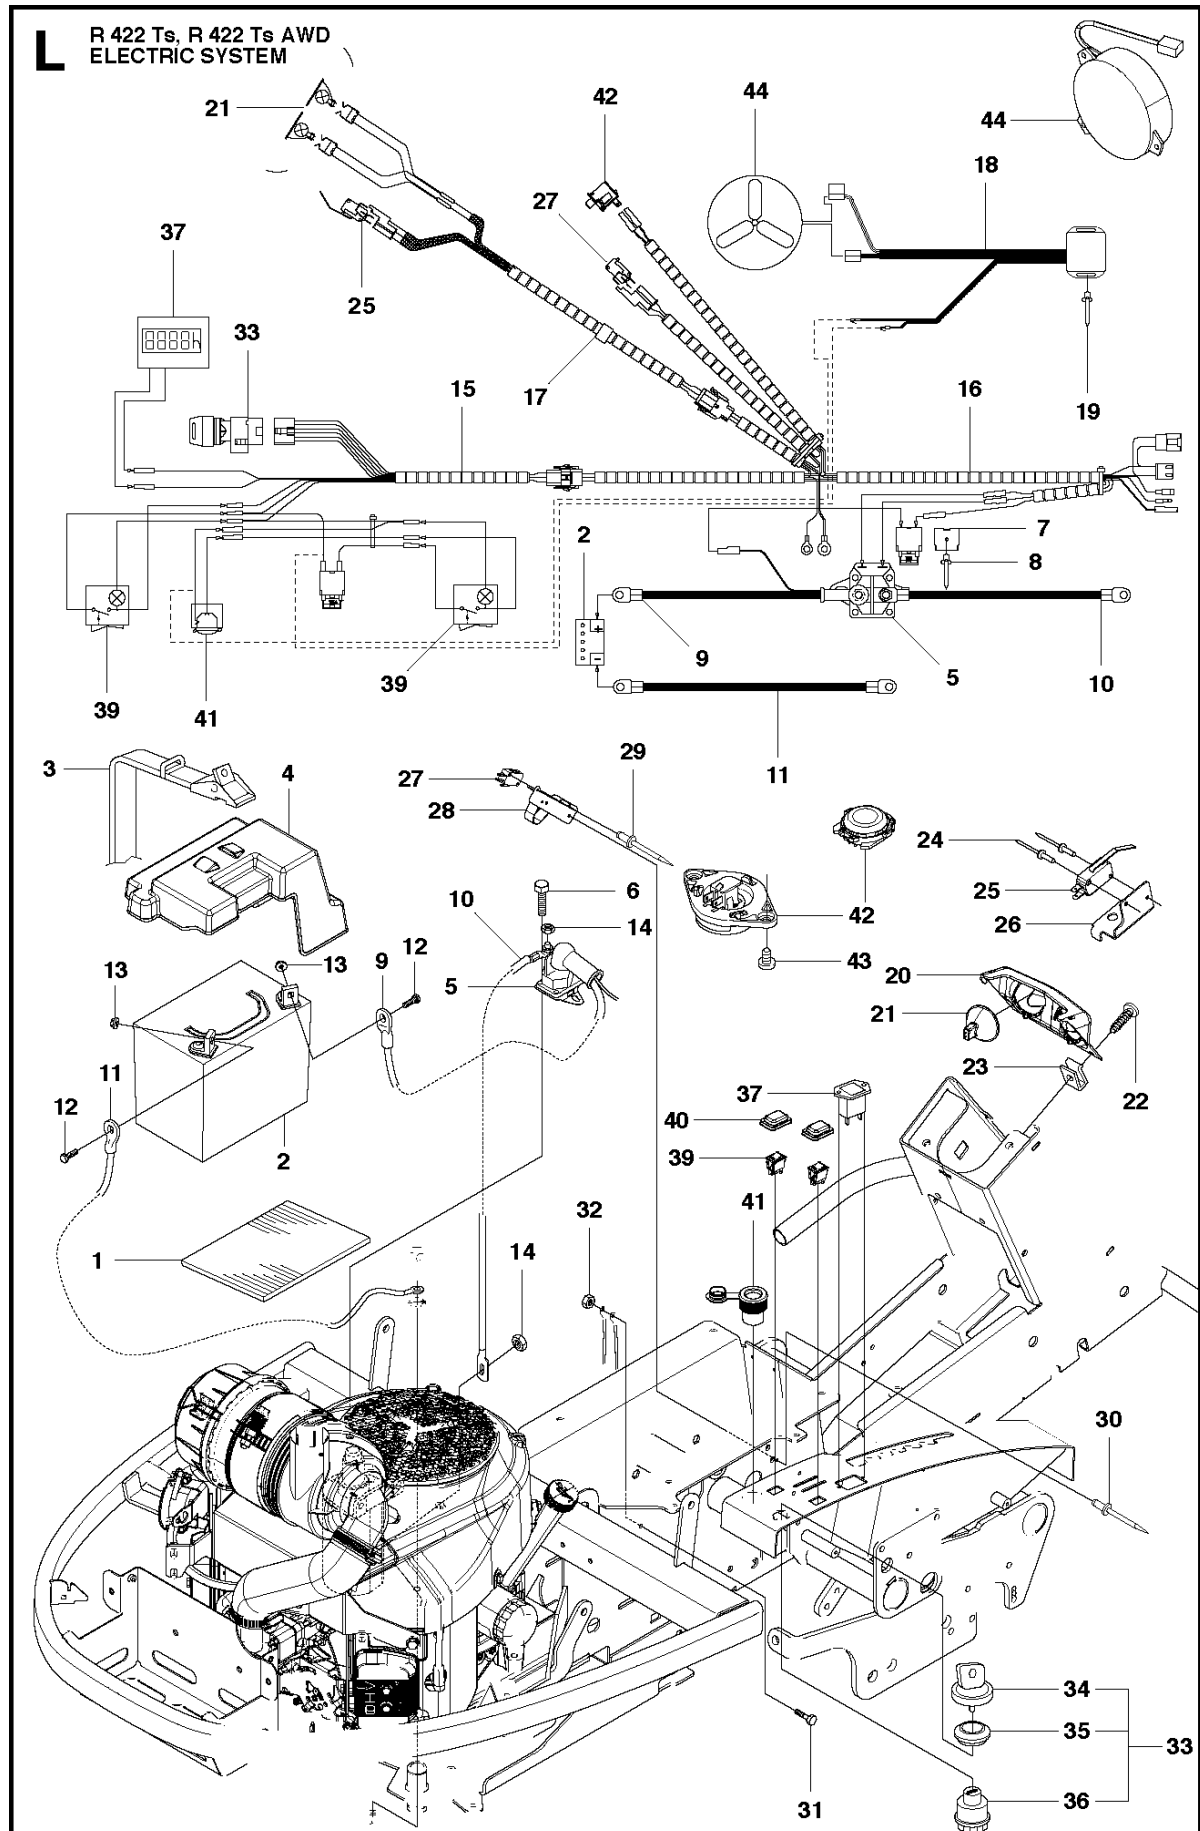

ELECTRICAL

R422 Ts AWD

Ref	Part No	Description	Remark	QTY	KIT
1	535 44 11-01	BATTERY MAT		1	
2	577 04 16-01	BATTERY		1	
3	506 83 68-02	BELT		1	
5	544 43 98-01	RELAY		1	
4	504 63 92-02	COVER	For 966632501, <2011-03	1	
6	725 23 64-61	SCREW EHHFT		1	
7	501 00 75-01	CLIP	For 966632501, <2011-03	1	
8	722 78 22-09	BLIND RIVET	For 966632501, <2011-03	1	
9	578 89 65-01	CABLE		1	
10	576 18 39-01	CABLE		1	
11	576 18 38-01	CABLE		1	
11	576 18 38-02	CABLE	For 966632501, <2011-03	1	
12	522 62 21-01	SCREW EHHM		2	
13	522 62 43-01	NUT		2	
14	506 89 98-01	NUT		3	
15	580 61 65-01	WIRING		1	
16	580 61 64-01	WIRING		1	
17	577 01 35-01	WIRING		1	
18	504 63 94-01	THERMOSTAT ASSY		1	
19	722 78 29-02	BLIND RIVET		2	
20	590 96 47-01	HOUSING ASSY		1	
21	582 21 42-01	LAMP		2	
22	535 41 56-19	SCREW		2	
23	506 89 20-01	SPEED NUT		2	
24	544 44 07-01	RIVET		2	
25	574 31 61-01	SWITCH		1	
26	544 41 57-01	BRACKET		1	
27	574 31 60-01	SWITCH		1	
28	535 45 70-01	PLATE SPRING		1	
29	544 44 07-01	RIVET		2	
30	722 78 39-02	BLIND RIVET		2	
31	725 23 25-51	SCREW	For 966632501, <2011-03	1	
32	535 47 50-01	WASHER		1	13
32	731 23 14-01	HEXAGON NUT	For 966632501, <2011-03	1	
33	535 47 49-01	KEY SWITCH		1	
34	535 47 60-01	IGNITION KEY		1	33
35	535 47 61-01	NUT		1	33
35	535 47 50-01	WASHER	For 966632501, <2011-03	1	
36	504 85 17-01	KEY SWITCH		1	33
37	587 76 43-01	HOUR METER		1	
37	581 04 69-01	WIRING	For 966772901, <2011-11	1	
39	535 46 23-01	SWITCH		2	
40	535 46 24-01	SHIELDING MEDIUM		2	
41	535 47 48-01	POWER SOCKET		1	
42	582 87 66-01	SWITCH	seat switch	1	
42	582 87 66-01	SWITCH	For models beyond 2018	1	
43	503 21 88-16	SCREW IHST		2	
44	504 62 93-01	FAN		1