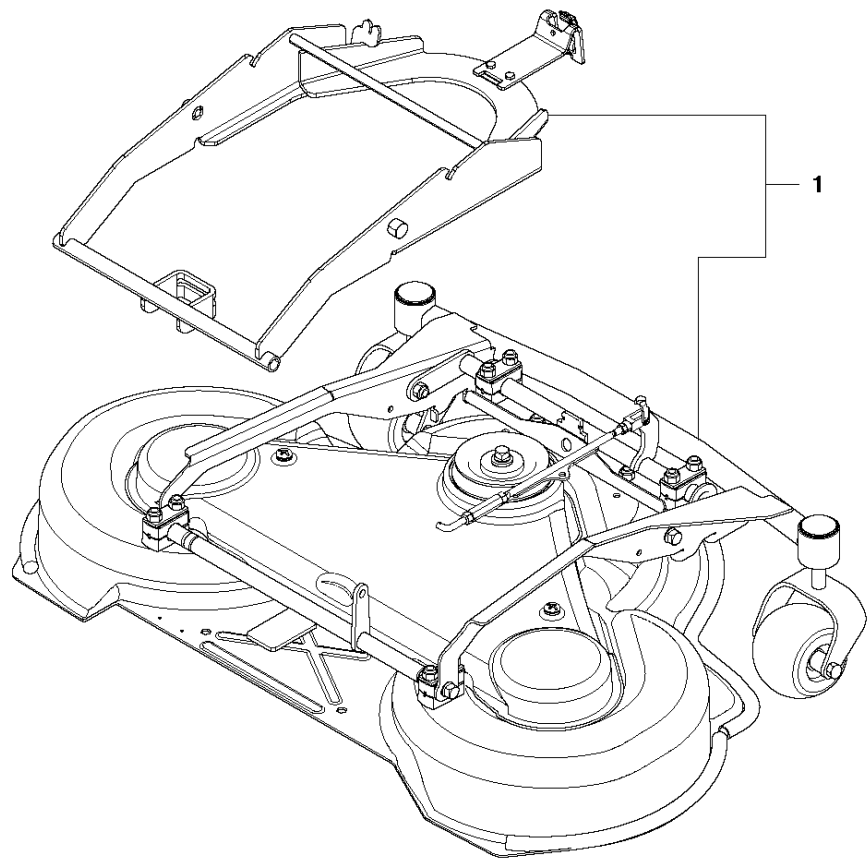

PEDALS

R422 Ts AWD

Ref	Part No	Description	Remark	QTY KIT	
1	544 12 60-01	PEDAL PLATE ASSY		1	
2	535 47 37-01	KNOB		1	
3	506 57 01-04	SCREW EHHFM		4	
4	506 93 83-01	DAMPING PIECE		1	
5	506 93 84-02	SHAFT		1	
6	735 31 09-20	E-CLIP		2	
7	506 94 63-01	BRAKE SPRING		1	
8	576 71 21-01	BRAKE WIRE	R 422 Ts AWD	1	
9	735 31 09-20	E-CLIP		1	
10	506 53 84-04	BROMSSPÄRR KPL. GEM.		1	
11	725 23 64-61	SCREW EHHFT		4	
12	574 41 12-01	CONTROL CABLE		1	
13	731 23 14-01	HEXAGON NUT		2	
14	506 55 73-01	VINKELL.AS8 DIN71802		2	
15	732 21 14-01	LOCK NUT		2	
16	544 34 17-01	BRACKET		1	
20	738 21 02-04	BALL BEARING		1	1
21	535 48 02-01	ROLLER		1	1
22	535 48 06-01	PROTECTIVE PLATE		1	1
23	535 48 07-01	SPRING		1	1
24	535 48 08-01	BEARING SUPPORT		4	1
25	535 48 09-01	BEARING SUPPORT		5	1
26	535 48 10-01	REINFORCEMENT PLATE		3	1
27	535 47 88-01	PEDAL RUBBER		1	1
28	535 47 88-02	PEDAL RUBBER		1	1
29	506 53 85-01	LOCKING ARM		1	10
30	506 53 86-01	BRACKET		1	10
31	506 53 89-01	SPRING		1	10
32	506 53 88-01	SHAFT		1	10
33	735 58 35-01	WASHER		2	10
34	506 53 87-04	CONTROL BUTTON		1	10
35	729 53 29-71	SCREW CRPANT		1	10

MOWER DECK, CT103 - 1