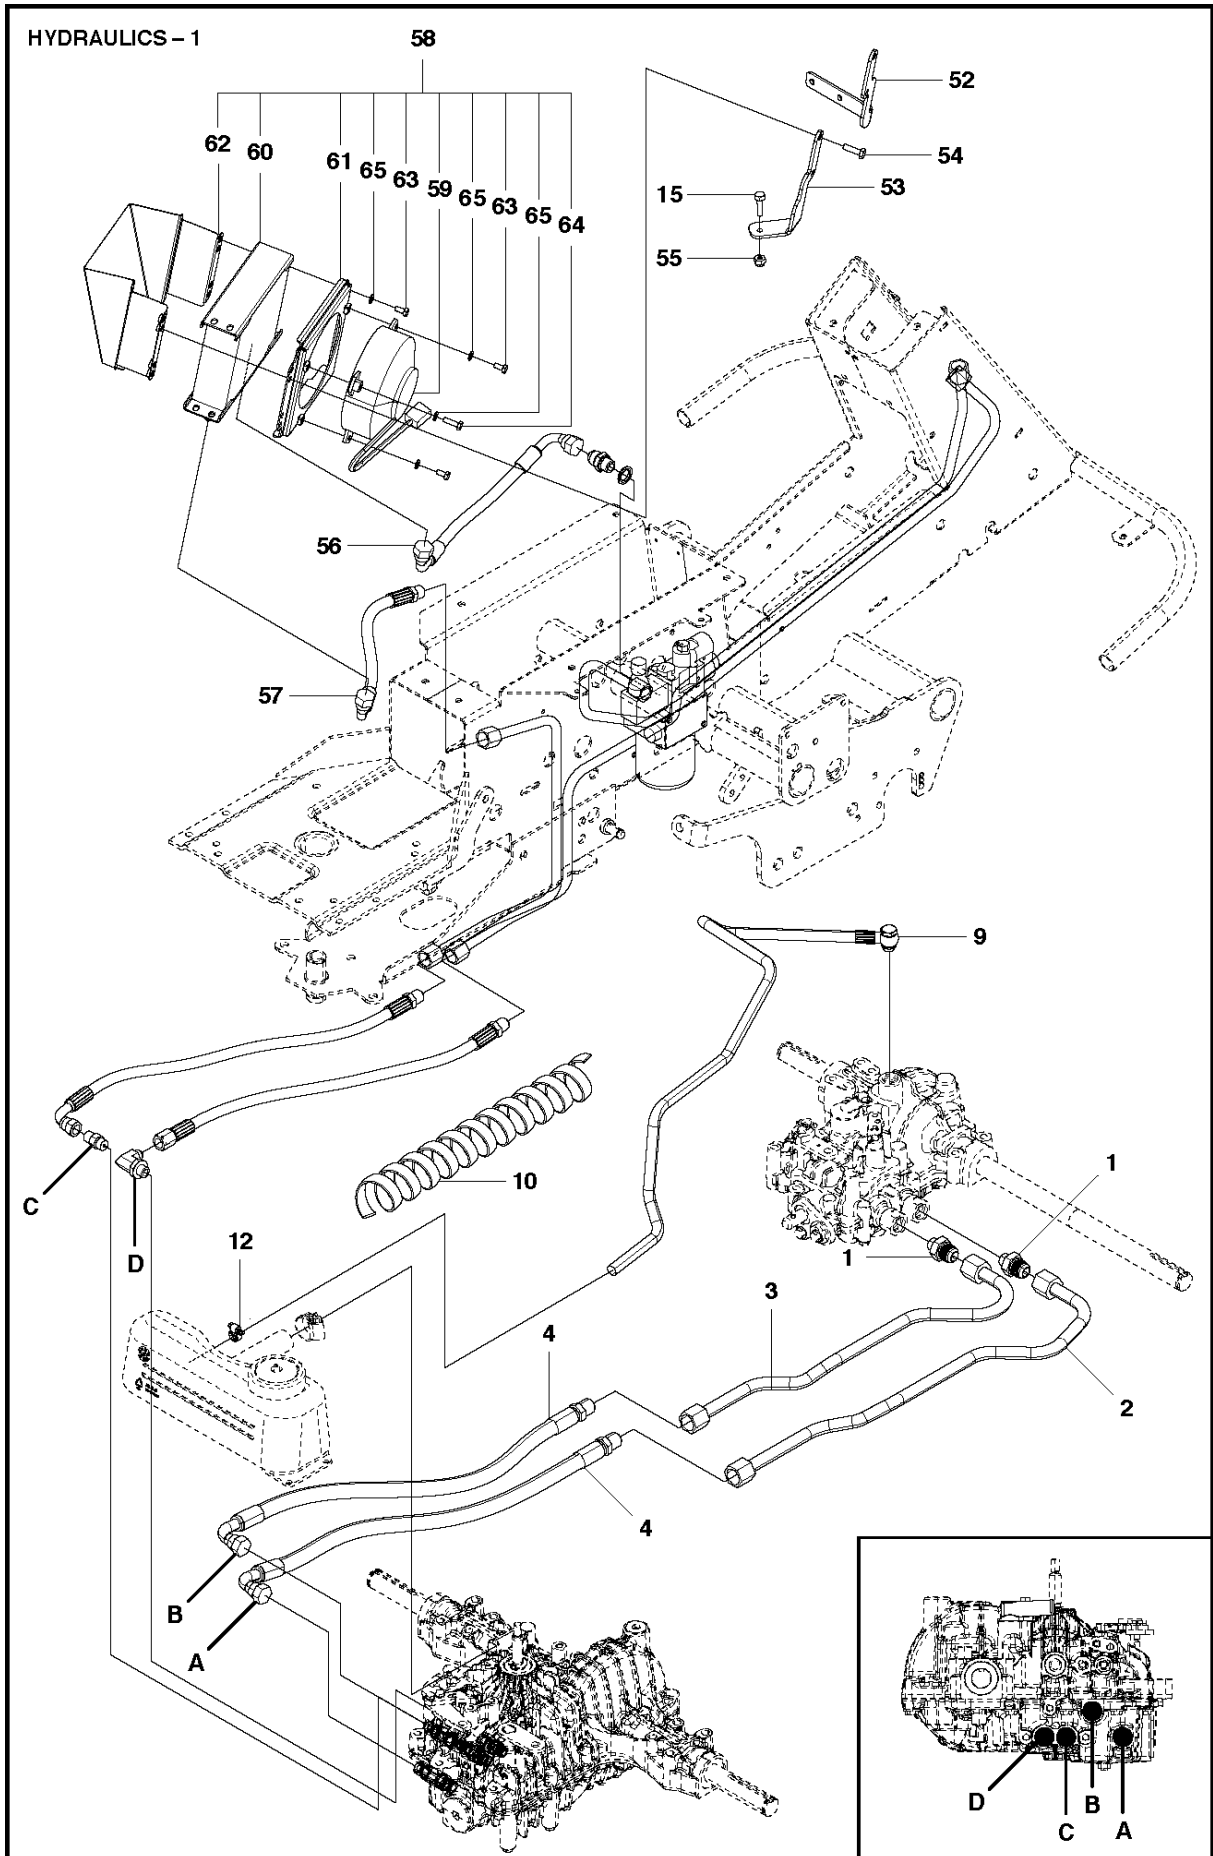

MOWER LIFT / DECK LIFT

R422 Ts AWD

Ref	Part No	Description	Remark	QTY KIT
1	506 66 59-01	CLUTCH ROD FRONT		1
2	504 63 67-02	LINK		1
3	535 44 47-02	CLUTCH ROD REAR		1
4	734 11 64-41	WASHER		1
5	506 95 11-01	DRIVER ASSY		1
6	506 96 80-01	SHAFT		1
7	725 25 44-51	SCREW EHHM		1
8	732 25 22-01	HEXAGON LOCKING NUT		2
9	725 24 53-71	SCREW EHHM		2
10	731 23 18-01	HEXAGON NUT		2
11	506 95 14-01	ACTUATOR		1
12	584 87 13-01	BEARING		5
13	504 90 79-01	LIFTING LEVER ASSY		1
15	506 51 57-01	WASHER		1
16	721 62 01-01	SPLIT PIN		1
17	506 78 43-01	LINK ASSY		1
18	731 23 20-01	HEXAGON NUT		1
19	725 24 97-51	SCREW		1
20	525 40 66-01	PEN		1
22	721 61 83-01	SPLIT PIN		6
23	506 94 05-01	LIFTING ARM		1
24	506 81 70-01	SPRING		1
25	725 25 44-71	SCREW EHHM		3
26	732 25 22-01	HEXAGON LOCKING NUT	For 966772901, <2011-11	1
27	506 90 56-01	OFFSET PULLEY		2
28	506 90 57-01	SHAFT		1
29	506 90 57-02	SHAFT		1
30	506 90 58-01	TUBE SLEEVE		2
31	735 31 18-20	E-CLIP		2
32	506 55 46-08	CHAIN		1
33	506 55 47-01	LINKAGE		1
34	504 62 87-01	BRAKE LEVER		1
35	506 91 87-02	WASHER		1
36	506 57 01-05	SCREW EHHFM		1
37	732 21 18-01	LOCK NUT		1
38	506 54 25-01	SPRING		1
39	504 63 68-01	ROD		1
40	735 31 14-20	E-CLIP		1