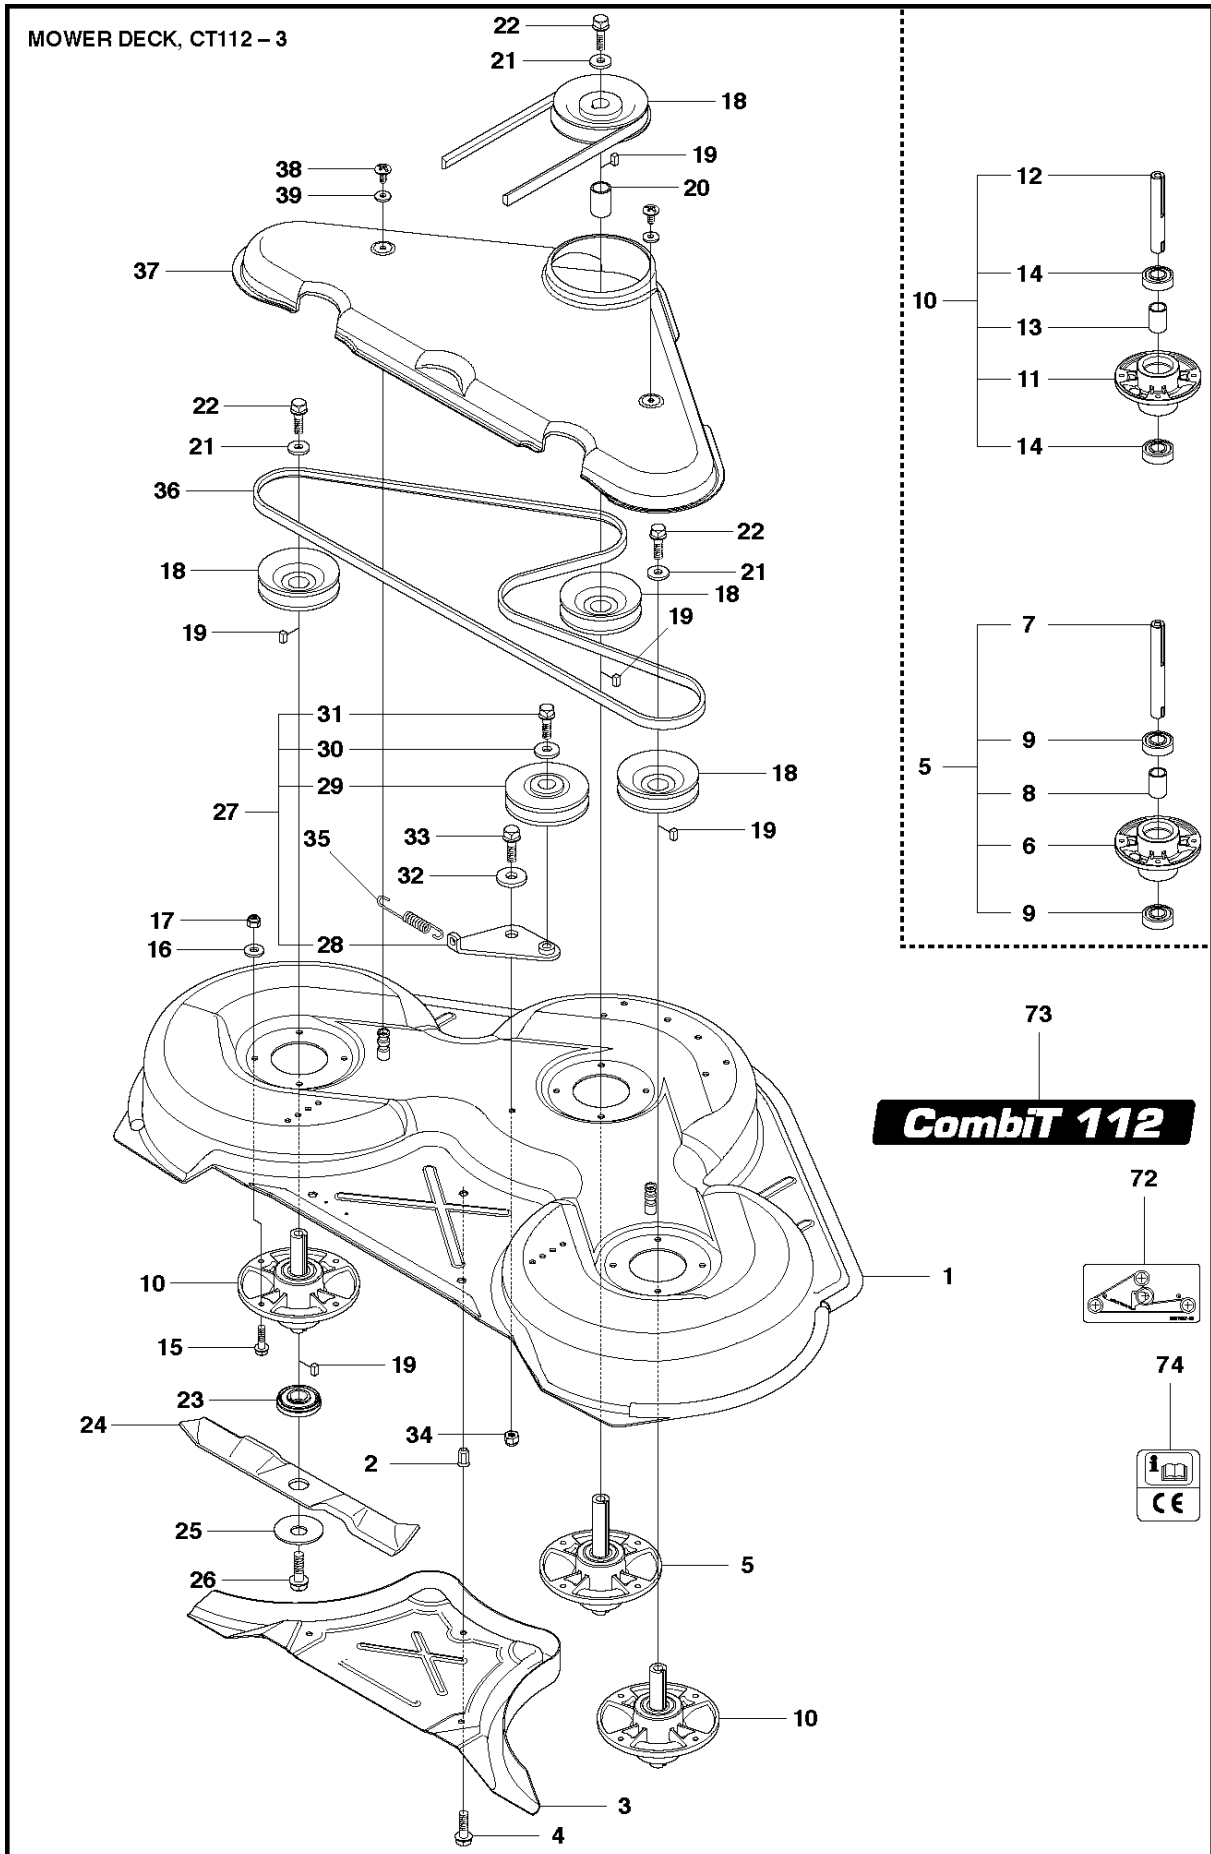

MOWER DECK, CT122 - 1

48"/122CM CUTTING DECK

R422 Ts AWD

Ref	Part No	Description	Remark	QTY KIT
1	586 54 18-04	CUTTING DECK		1

44"/112CM CUTTING DECK

R422 Ts AWD

Ref	Part No	Description	Remark	QTY	KIT
40	502 64 21-02	BRACKET		1	
41	725 24 51-71	SCREW EHHM		4	
42	732 21 18-01	LOCK NUT		4	
43	502 64 18-02	CROSS BAR		1	
44	502 64 19-02	CROSS BAR		1	
45	506 86 96-01	BEARING		8	
46	506 81 38-01	REINFORCING PLATE		4	
47	725 24 61-51	SCREW EHHM		8	
48	732 21 18-01	LOCK NUT		8	
49	504 81 27-01	PARALLEL ROD ASSY		1	
50	502 64 23-01	PARALLEL ROD		1	
51	506 83 98-03	BOLT		1	
52	721 61 83-01	SPLIT PIN		1	
53	584 65 00-01	DECK FRAME		1	
54	738 21 04-04	BALL BEARING		4	
55	535 50 59-01	PIVOTHJUL		2	
57	506 96 30-01	WHEEL ASSY		1	55
58	506 81 08-02	TUBE		1	55
59	506 87 41-02	SPACER		2	55
60	725 25 19-51	SCREW EHHM		1	55
61	732 21 20-51	NUT		1	55
62	506 50 48-05	WASHER		2	
63	506 57 01-04	SCREW EHHFM		2	
64	734 11 64-41	WASHER		2	
65	544 01 70-01	HUB CAP		2	
66	506 59 74-01	SCREW EHHFM		4	
67	732 21 18-01	LOCK NUT		2	
68	586 20 97-01	DECK ATTACHMENT		1	
69	585 94 31-02	BRACKET		1	
69	502 64 24-01	LOCK	For 966772901, 966772901, 966632501	1	
70	725 23 68-61	SCREW EHHFT		2	
71	503 89 47-03	SNAP LOCKING		2	
72	585 94 31-03	BRACKET		1	73