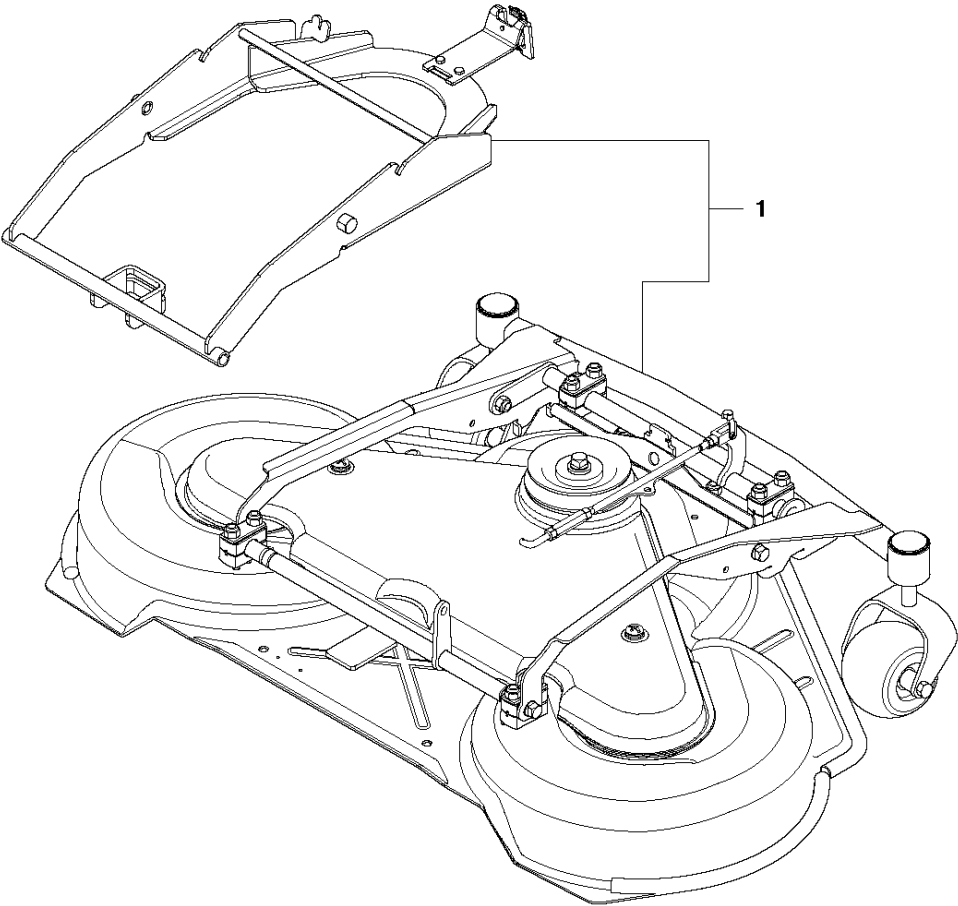

MOWER DECK, CT112 - 1