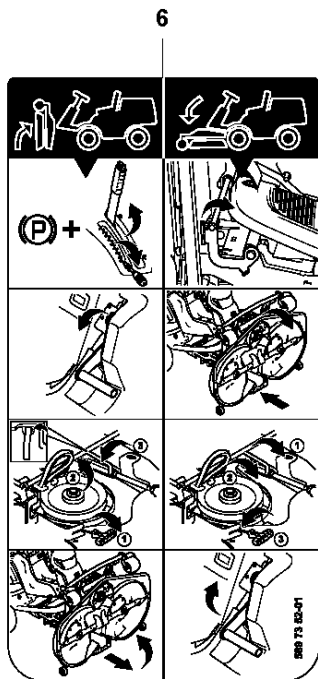

DECALS

DECALS

RC 320Ts AWD

Ref	Part No	Description	Remark	QTY KIT
1	582 57 00-01	LABEL		1
2	581 78 40-06	LABEL		1
3	544 21 14-01	LABEL		2
4	589 74 02-01	DECAL		1
5	582 57 01-01	LABEL		1
6	589 73 52-01	DECAL		1
7	578 36 45-16	DECAL		2
8	579 09 15-01	DECAL		2
9	590 45 92-01	LABEL		1
10	580 71 29-01	LABEL		1