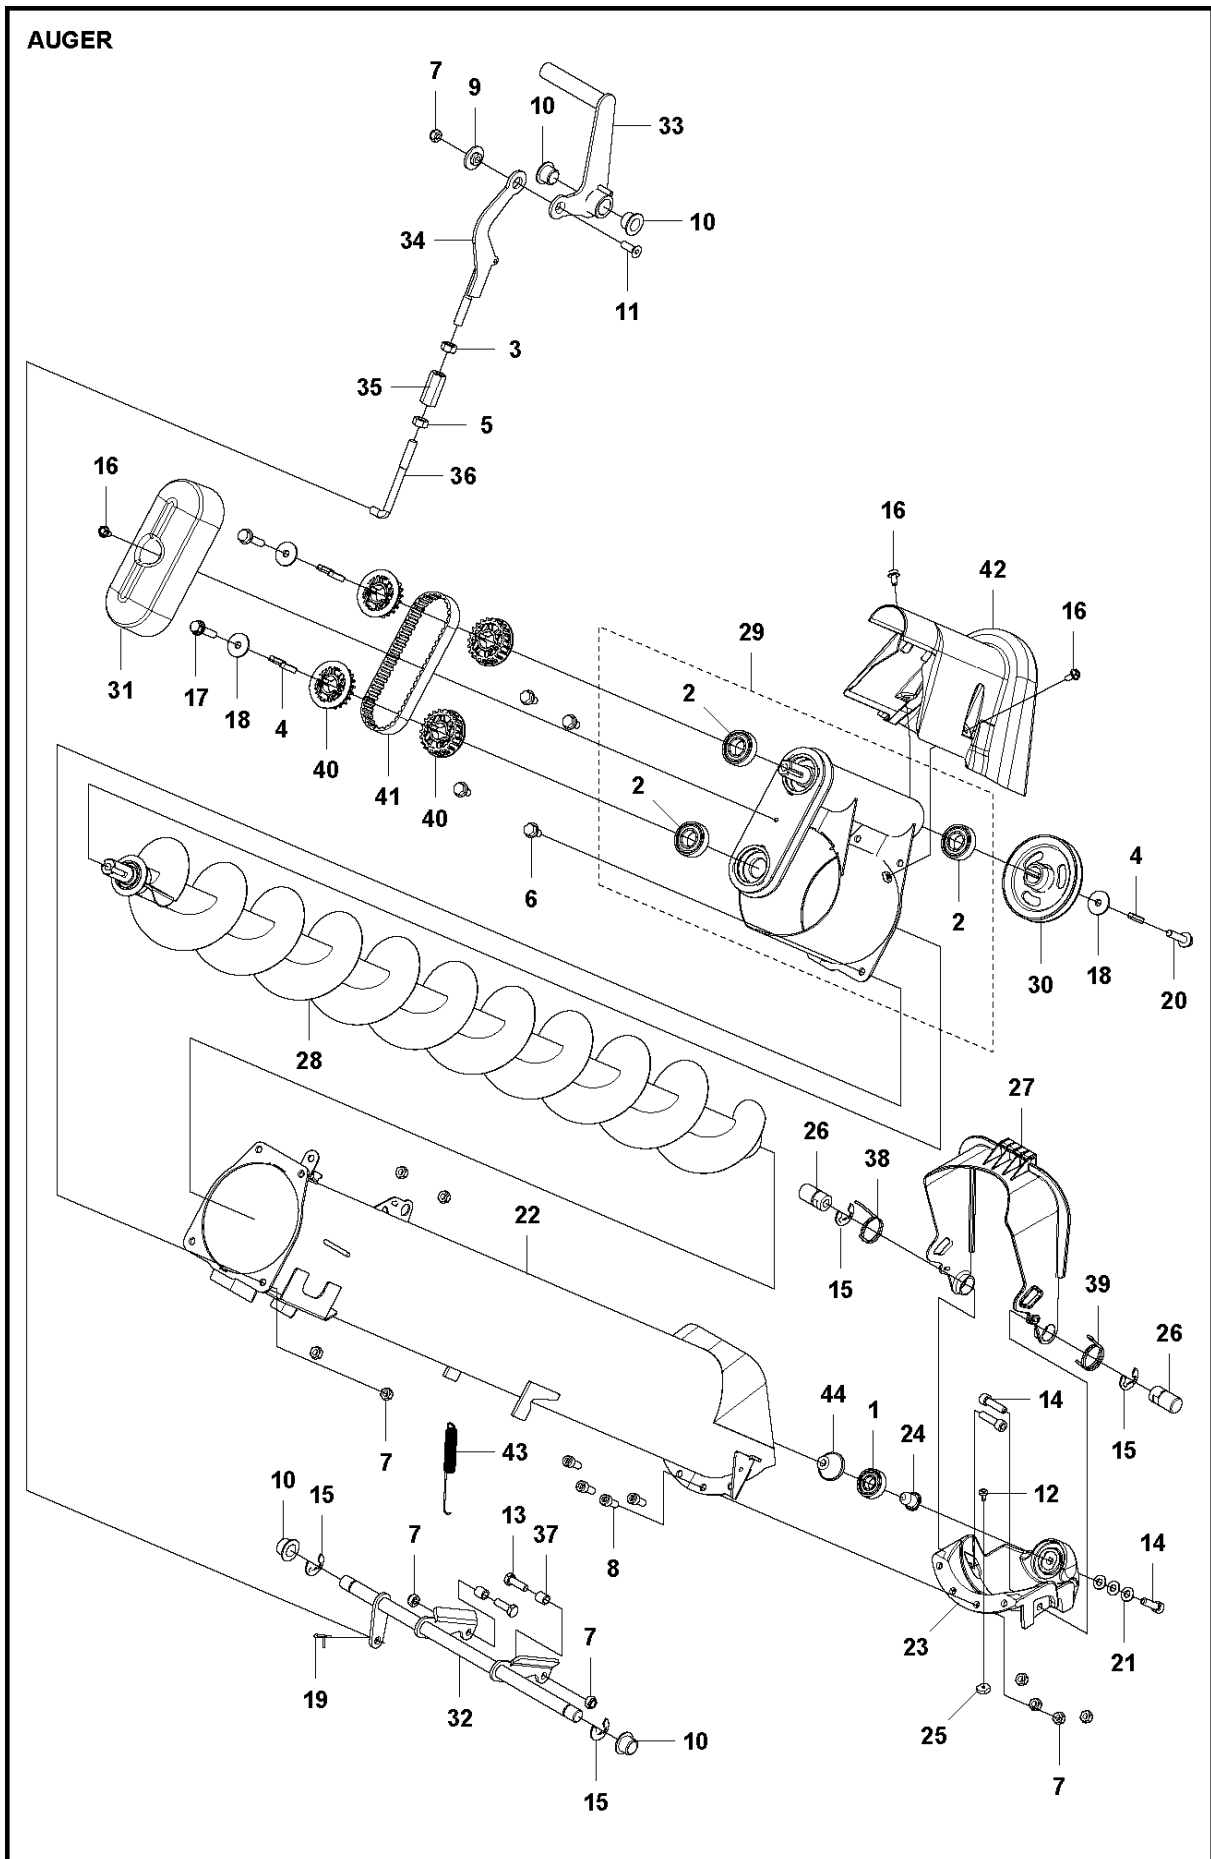

## BELT

RC 320Ts AWD

Ref	Part No	Description	Remark	QTY	KIT
1	582 38 14-01	SPRING		2	
2	506 59 74-01	SCREW EHHFM		1	
3	734 11 64-41	WASHER		9	
4	574 87 41-01	WASHER		1	
5	506 53 35-01	PARALLEL KEY		1	
6	725 23 64-61	SCREW EHHFT		1	
7	506 57 01-03	SCREW EHHFM		5	
8	732 21 18-01	LOCK NUT		21	
9	506 57 01-06	SCREW EHHFM		13	
10	535 42 38-01	SCREW RSQM		2	
11	725 24 59-51	SCREW EHHM		6	
12	535 42 38-02	SCREW RSQM		1	
13	725 24 67-51	SCREW EHHM		1	
14	506 67 54-03	SCREW EHHFM		1	
15	544 25 21-02	ANTIVIBRATION ELEMENT		2	
16	735 31 17-00	CIRCLIP		1	
17	732 21 20-51	NUT		2	
18	725 24 93-71	SCREW EHHM		2	
19	725 24 55-71	SCREW EHHM		1	
20	506 55 59-01	WEDGE		1	
21	506 50 92-01	SPACING SLEEVE		1	
22	506 59 75-01	WASHER		1	
23	506 55 60-02	SCREW UNC		1	
24	588 79 32-01	SCREW		1	
25	582 50 85-01	SCREW		1	
26	544 22 16-01	WASHER		1	
27	735 31 26-00	CIRCLIP		1	
28	582 17 65-01	PULLEY ASSY		1	
29	539 91 90-78	PULLEY		2	
30	593 66 74-01	BELT		1	
31	590 04 00-01	BRACKET		1	
32	589 02 63-01	SPACING SLEEVE		1	
33	506 97 48-01	PULLEY		1	
34	588 83 09-01	PULLEY ASSY		1	
35	589 24 34-01	CLUTCH		1	
36	582 19 90-01	BRACKET		1	
37	535 48 24-01	PULLEY		1	
38	589 56 23-01	BELT		1	
39	535 48 44-03	BELT TENSIONER ASSY		1	
40	535 48 50-01	SEALING		1	39
41	588 86 73-01	BUSHING		1	
42	589 97 39-01	BELT		1	
43	588 97 98-01	BELT GUIDE		1	
44	588 98 00-01	BELT GUIDE		1	
45	587 42 52-01	BELT GUIDE		1	
46	506 66 56-01	SPRING		1	
47	588 87 88-01	BELT TENSIONER		1	
48	588 82 01-01	BUSHING		1	
49	589 24 37-01	PULLEY		1	
50	589 97 40-01	BELT		1	
51	588 83 90-01	BRACKET		1	
52	588 97 83-01	BELT TENSIONER		1	
53	582 22 16-01	SHEET		1	
54	588 97 93-01	SHAFT		1	
55	589 73 43-01	SUPPORT		2	
56	588 97 94-01	SHAFT		1	
57	589 03 22-01	BRACKET		1	
58	589 03 22-02	BRACKET		1	
59	506 94 69-01	PULLEY		4	
60	588 97 88-01	BELT GUIDE		4	
61	589 97 41-01	BELT		1	
62	588 87 83-02	SLEEVE		2	
63	590 08 79-01	SLEEVE		1	