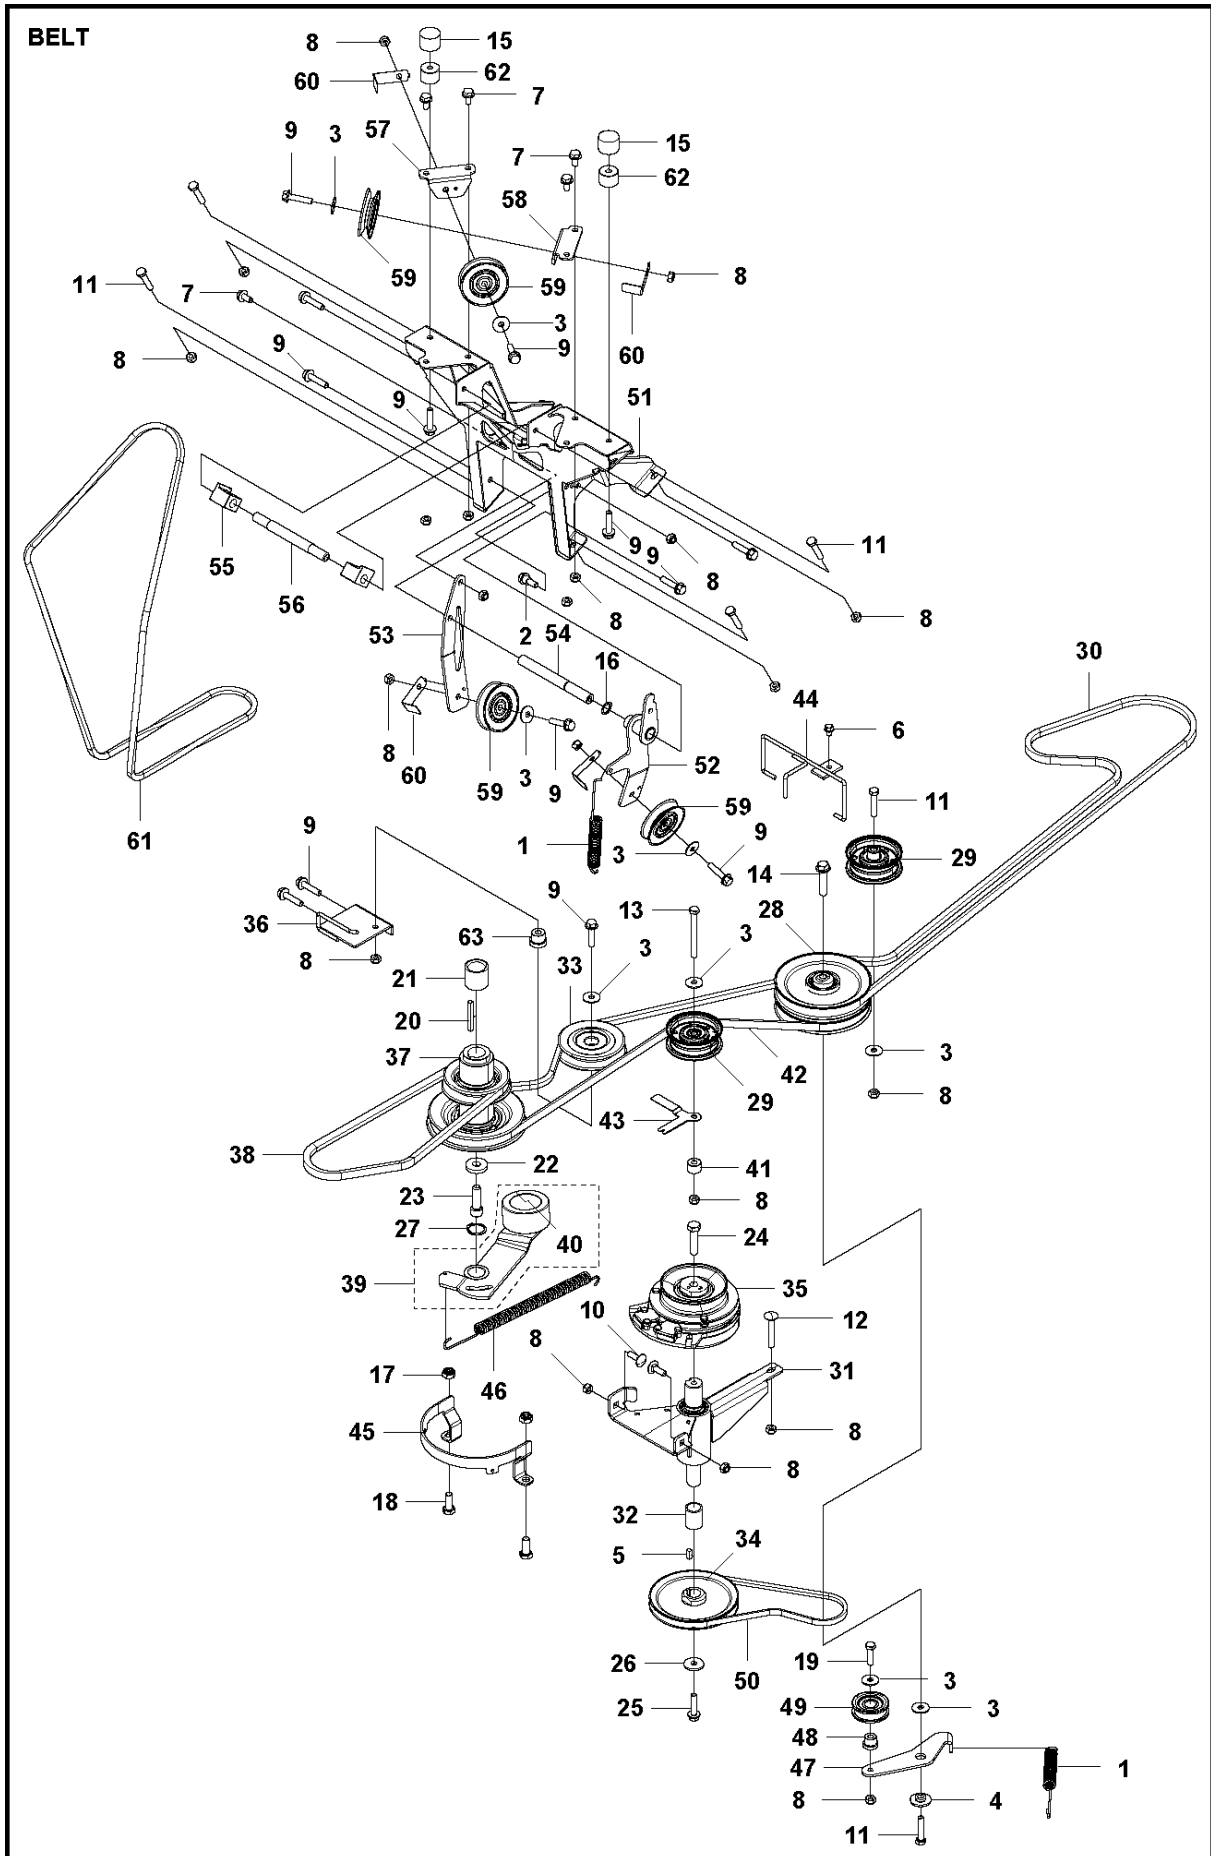

BELT

RC 320Ts AWD

Ref	Part No	Description	Remark	QTY	KIT
1	582 38 14-01	SPRING		2	
2	506 59 74-01	SCREW EHHFM		1	
3	734 11 64-41	WASHER		9	
4	574 87 41-01	WASHER		1	
5	506 53 35-01	PARALLEL KEY		1	
6	725 23 64-61	SCREW EHHFT		1	
7	506 57 01-03	SCREW EHHFM		5	
8	732 21 18-01	LOCK NUT		21	
9	506 57 01-06	SCREW EHHFM		13	
10	535 42 38-01	SCREW RSQM		2	
11	725 24 59-51	SCREW EHHM		6	
12	535 42 38-02	SCREW RSQM		1	
13	725 24 67-51	SCREW EHHM		1	
14	506 67 54-03	SCREW EHHFM		1	
15	544 25 21-02	ANTIVIBRATION ELEMENT		2	
16	735 31 17-00	CIRCLIP		1	
17	732 21 20-51	NUT		2	
18	725 24 93-71	SCREW EHHM		2	
19	725 24 55-71	SCREW EHHM		1	
20	506 55 59-01	WEDGE		1	
21	506 50 92-01	SPACING SLEEVE		1	
22	506 59 75-01	WASHER		1	
23	506 55 60-02	SCREW UNC		1	
24	588 79 32-01	SCREW		1	
25	582 50 85-01	SCREW		1	
26	544 22 16-01	WASHER		1	
27	735 31 26-00	CIRCLIP		1	
28	582 17 65-01	PULLEY ASSY		1	
29	539 91 90-78	PULLEY		2	
30	593 66 74-01	BELT		1	
31	590 04 00-01	BRACKET		1	
32	589 02 63-01	SPACING SLEEVE		1	
33	506 97 48-01	PULLEY		1	
34	588 83 09-01	PULLEY ASSY		1	
35	589 24 34-01	CLUTCH		1	
36	582 19 90-01	BRACKET		1	
37	535 48 24-01	PULLEY		1	
38	589 56 23-01	BELT		1	
39	535 48 44-03	BELT TENSIONER ASSY		1	
40	535 48 50-01	SEALING		1	39
41	588 86 73-01	BUSHING		1	
42	589 97 39-01	BELT		1	
43	588 97 98-01	BELT GUIDE		1	
44	588 98 00-01	BELT GUIDE		1	
45	587 42 52-01	BELT GUIDE		1	
46	506 66 56-01	SPRING		1	
47	588 87 88-01	BELT TENSIONER		1	
48	588 82 01-01	BUSHING		1	
49	589 24 37-01	PULLEY		1	
50	589 97 40-01	BELT		1	
51	588 83 90-01	BRACKET		1	
52	588 97 83-01	BELT TENSIONER		1	
53	582 22 16-01	SHEET		1	
54	588 97 93-01	SHAFT		1	
55	589 73 43-01	SUPPORT		2	
56	588 97 94-01	SHAFT		1	
57	589 03 22-01	BRACKET		1	
58	589 03 22-02	BRACKET		1	
59	506 94 69-01	PULLEY		4	
60	588 97 88-01	BELT GUIDE		4	
61	589 97 41-01	BELT		1	
62	588 87 83-02	SLEEVE		2	
63	590 08 79-01	SLEEVE		1