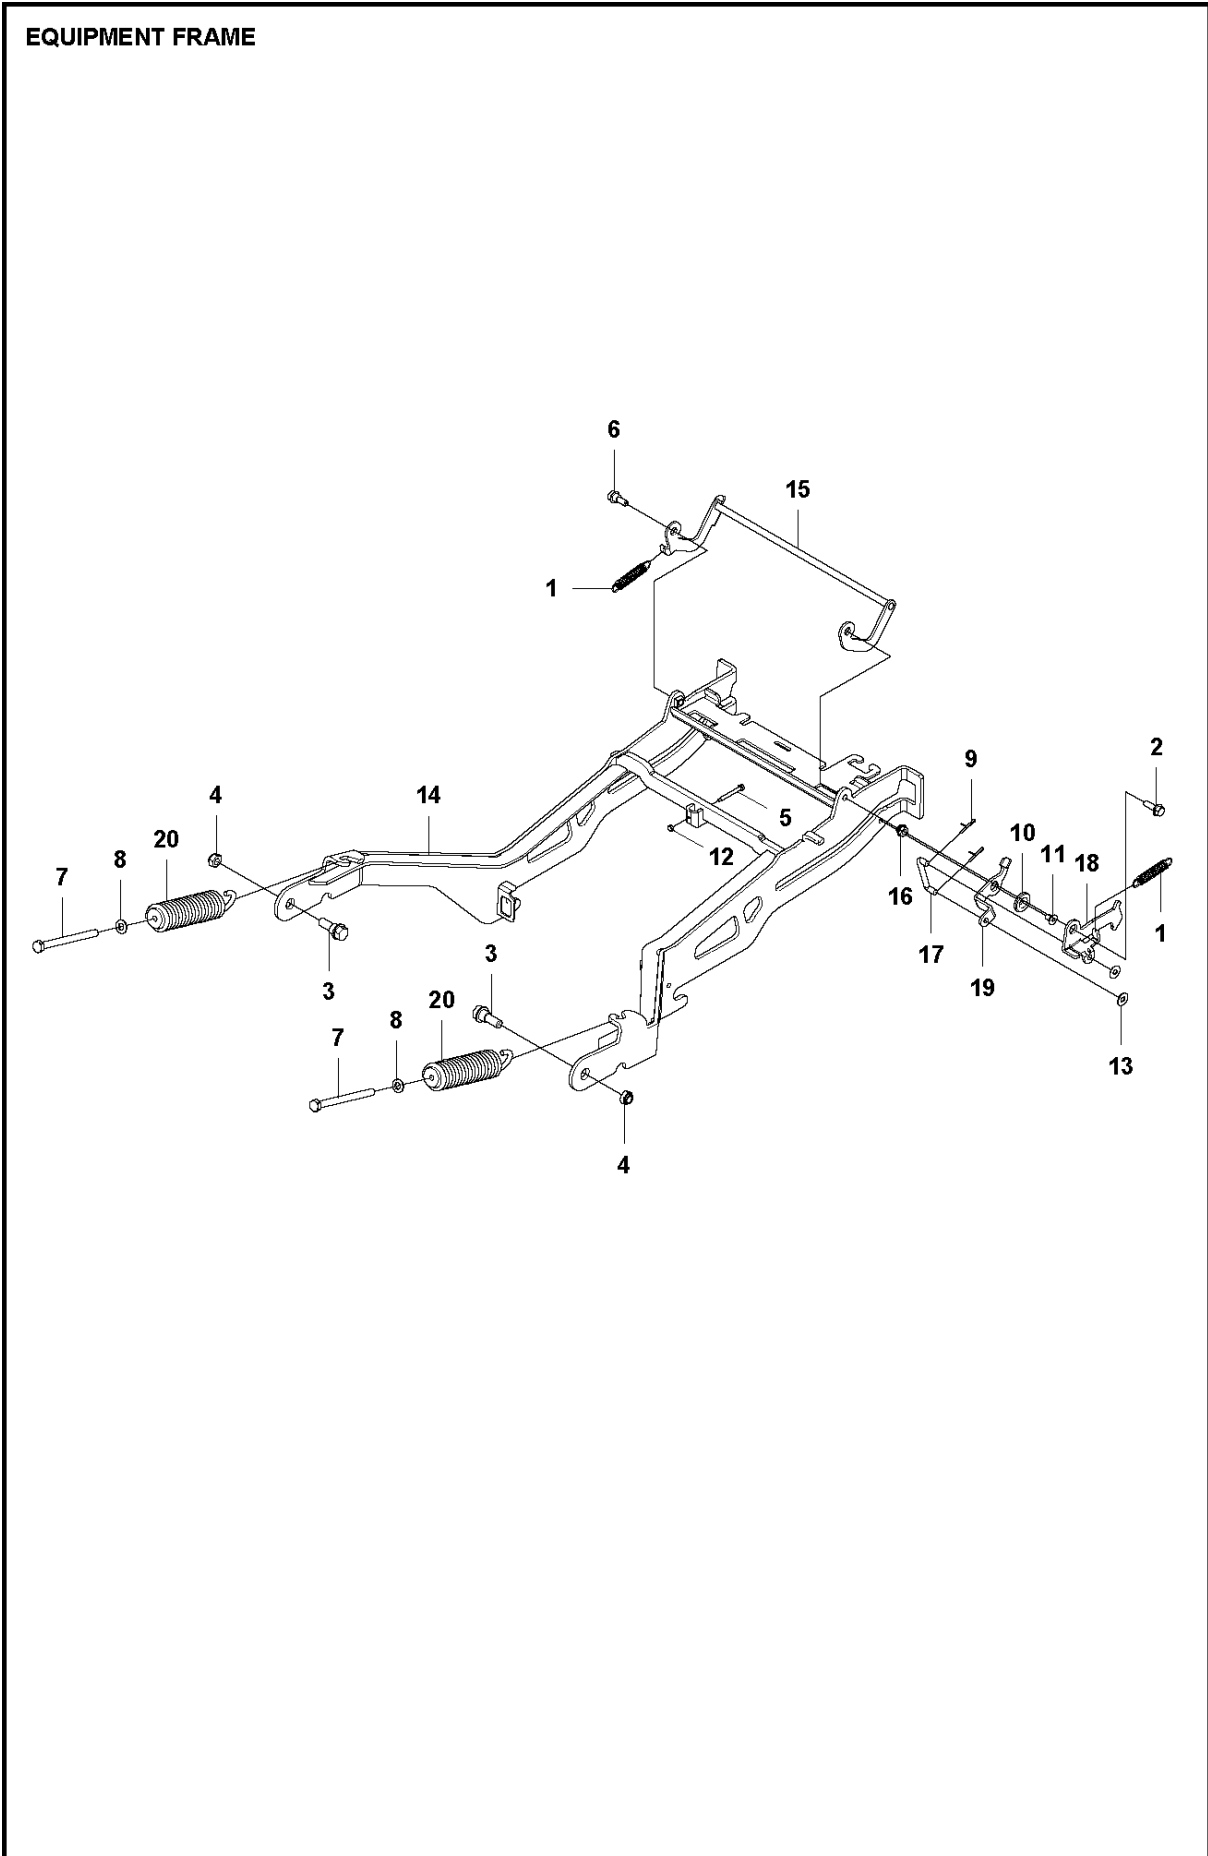

FRAME

RC 320Ts AWD

Ref	Part No	Description	Remark	QTY KIT
1	544 13 36-01	DRAW SPRING		2
2	506 57 01-05	SCREW EHHFM		1
3	506 89 58-01	COLLAR SCREW		2
4	732 25 22-01	HEXAGON LOCKING NUT		2
5	577 10 31-01	SCREW ITXSCFM		1
6	506 59 74-01	SCREW EHHFM		1
7	725 25 15-71	SCREW EHHM		2
8	734 11 72-01	WASHER		2
9	721 61 83-01	SPLIT PIN		2
10	581 76 52-01	WASHER		1
11	725 64 48-01	SCREW IHCSFM		1
12	732 21 14-01	LOCK NUT		1
13	503 23 01-16	WASHER		2
14	588 85 08-01	EQUIPMENT FRAME		1
15	588 88 96-01	HOOK		1
16	588 93 81-01	SLEEVE		1
17	588 89 00-01	ROD		1
18	588 89 01-01	SHEET		1
19	588 89 02-01	SHEET		1
20	505 42 09-01	SPRING		2