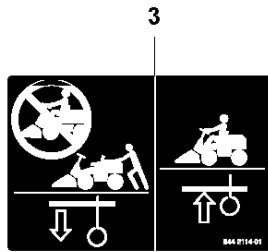

DECALS

DECALS

RC 320Ts AWD

Ref	Part No	Description	Remark	QTY KIT
1	582 57 00-01	LABEL		1
2	581 78 40-06	LABEL		1
3	544 21 14-01	LABEL		2
4	589 74 02-01	DECAL		1
5	582 57 01-01	LABEL		1
6	589 73 52-01	DECAL		1
7	578 36 45-16	DECAL		2
8	579 09 15-01	DECAL		2
9	590 45 92-01	LABEL		1
10	580 71 29-01	LABEL		1