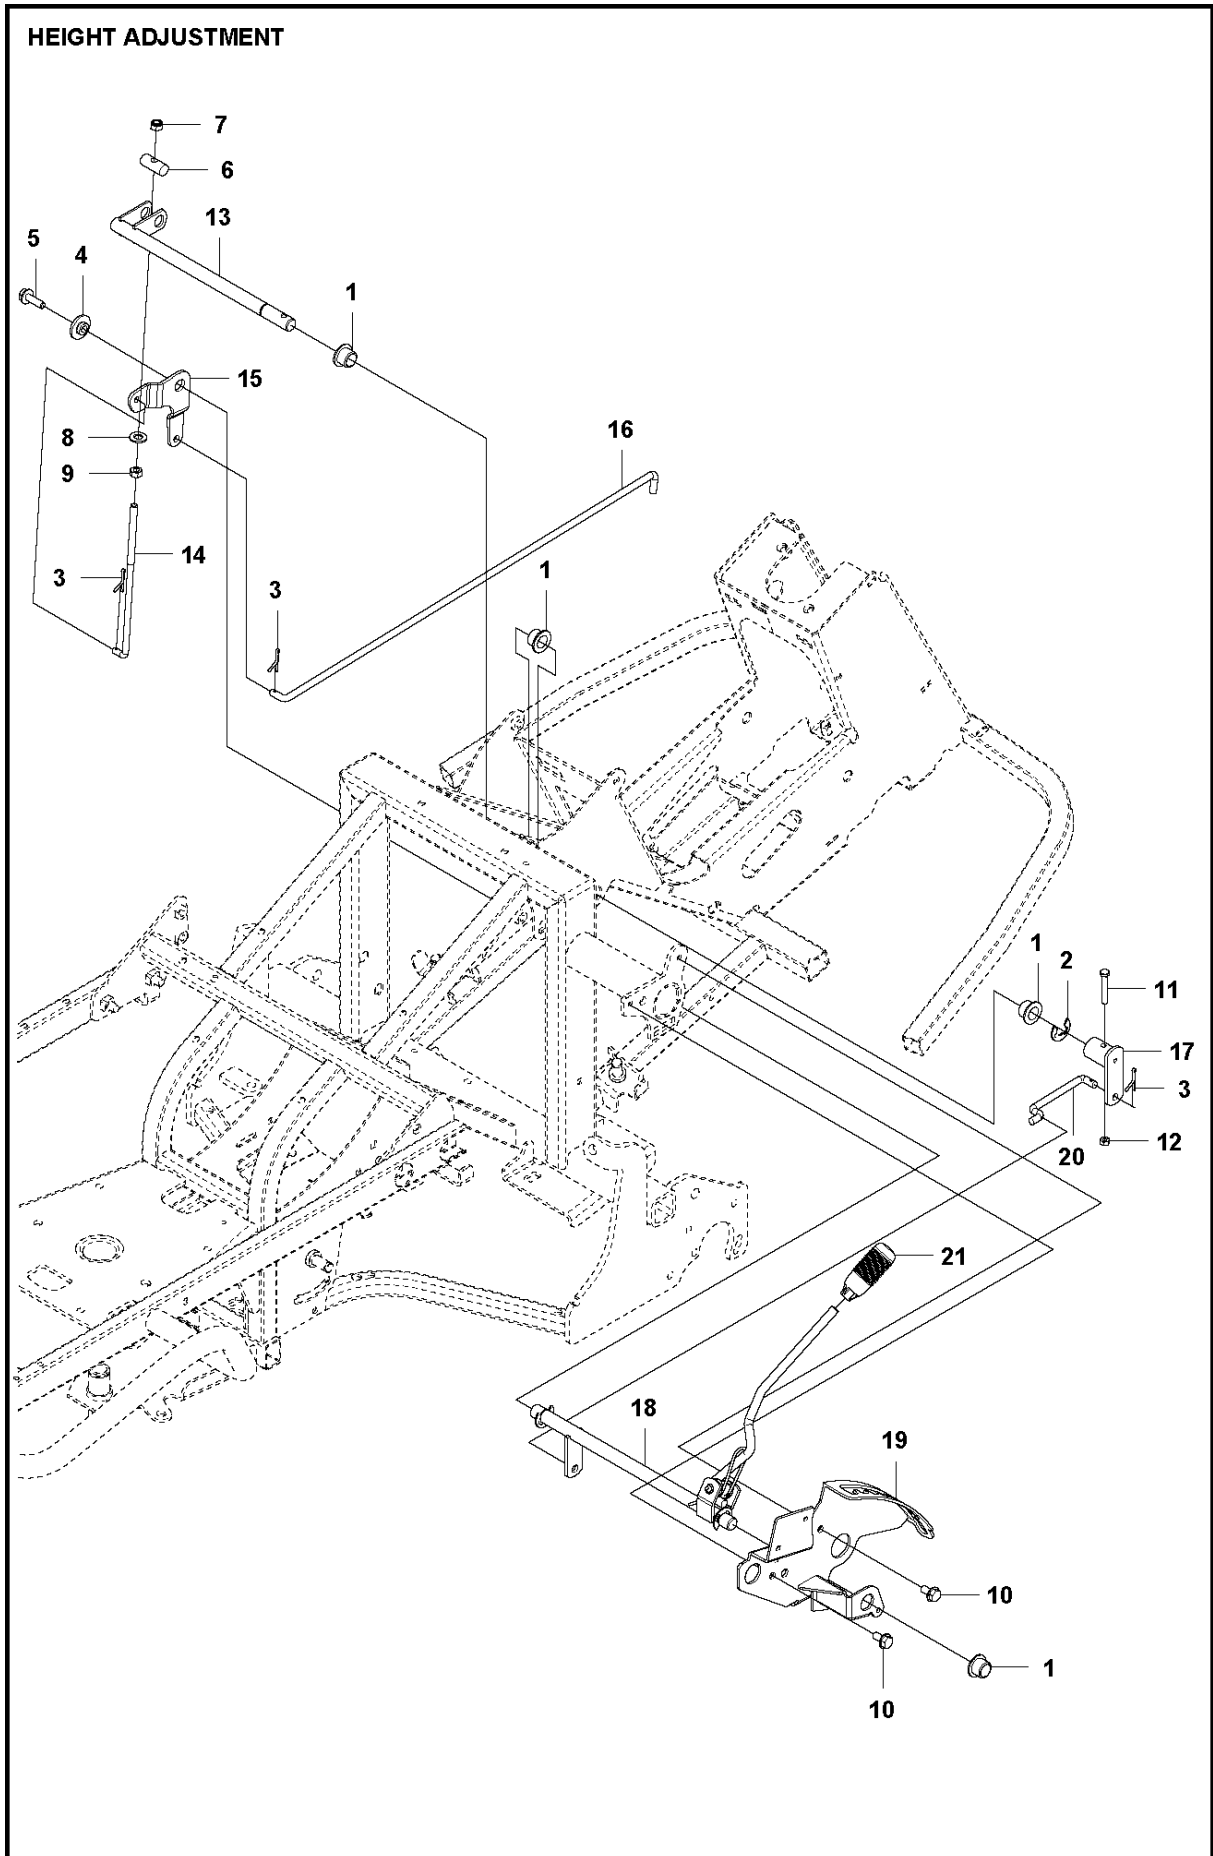

## SEAT

RC 320Ts AWD

Ref	Part No	Description	Remark	QTY KIT
1	585 06 52-02	KNOB		2
2	725 24 69-51	SCREW EHHM		2
3	506 59 74-01	SCREW EHHFM		2
4	582 26 17-01	COMPRESSION SPRING		1
5	734 11 64-41	WASHER		2
6	725 24 51-71	SCREW EHHM		2
7	522 55 73-01	SCREW		1
8	506 56 53-01	BUSHING		2
9	734 11 74-41	WASHER		3
10	725 24 93-71	SCREW EHHM		1
11	589 34 58-01	SEAT		1
12	589 00 51-01	SEAT BRACKET		1
13	589 00 52-01	BRACKET		1
14	588 87 83-01	SLEEVE		2
15	544 25 21-02	ANTIVIBRATION ELEMENT		2
16	588 87 89-01	BRACKET		1

## MOWER LIFT / DECK LIFT

RC 320Ts AWD

Ref	Part No	Description	Remark	QTY KIT
1	725 25 44-71	SCREW EHHM		1
2	732 25 22-01	HEXAGON LOCKING NUT		1
3	525 40 66-01	PEN		1
4	721 61 83-01	SPLIT PIN		3
5	725 24 97-51	SCREW		1
6	731 23 20-51	HEXAGON NUT		1
7	735 31 18-20	E-CLIP		2
8	506 55 47-01	LINKAGE		1
9	725 23 64-61	SCREW EHHFT		1
10	735 31 14-20	E-CLIP		1
11	734 11 64-41	WASHER		1
12	589 28 42-01	SPRING		1
13	582 19 08-01	LIFTING LEVER ASSY		1
14	588 92 71-01	ANVIL		1
15	588 92 70-01	LIFTING ARM		1
16	588 92 69-02	BEARING		2
17	588 97 34-01	LIFTING ARM		1
18	506 55 46-06	CHAIN		1
19	582 87 19-02	SHAFT		2
20	506 90 56-01	OFFSET PULLEY		2
21	501 09 29-01	BRACKET		1
22	588 97 40-01	LINK ASSY		1
23	588 97 44-01	ROD		1
24	588 97 45-01	ROD		1

## HEIGHT ADJUSTMENT

RC 320Ts AWD

Ref	Part No	Description	Remark	QTY KIT
1	584 87 13-02	BEARING		4
2	735 31 22-20	E-CLIP		1
3	721 61 83-01	SPLIT PIN		3
4	574 87 41-01	WASHER		1
5	506 57 01-05	SCREW EHHFM		1
6	506 78 46-01	PEN		1
7	732 21 18-01	LOCK NUT		1
8	734 11 72-01	WASHER		1
9	731 23 18-01	HEXAGON NUT		1
10	506 57 01-03	SCREW EHHFM		2
11	725 23 78-51	SCREW EHHM		1
12	732 25 16-01	HEXAGON LOCKING NUT		1
13	588 93 32-01	SHAFT ASSY		1
14	588 93 57-01	ROD		1
15	588 93 55-01	LINK		1
16	588 93 56-01	CONNECTION ROD		1
17	588 93 38-01	LINK ASSY		1
18	582 19 82-01	HEIGHT ADJUSTER		1
19	588 68 10-01	BRACKET		1
20	588 93 58-01	ROD		1
21	506 54 20-01	HANDLE		1