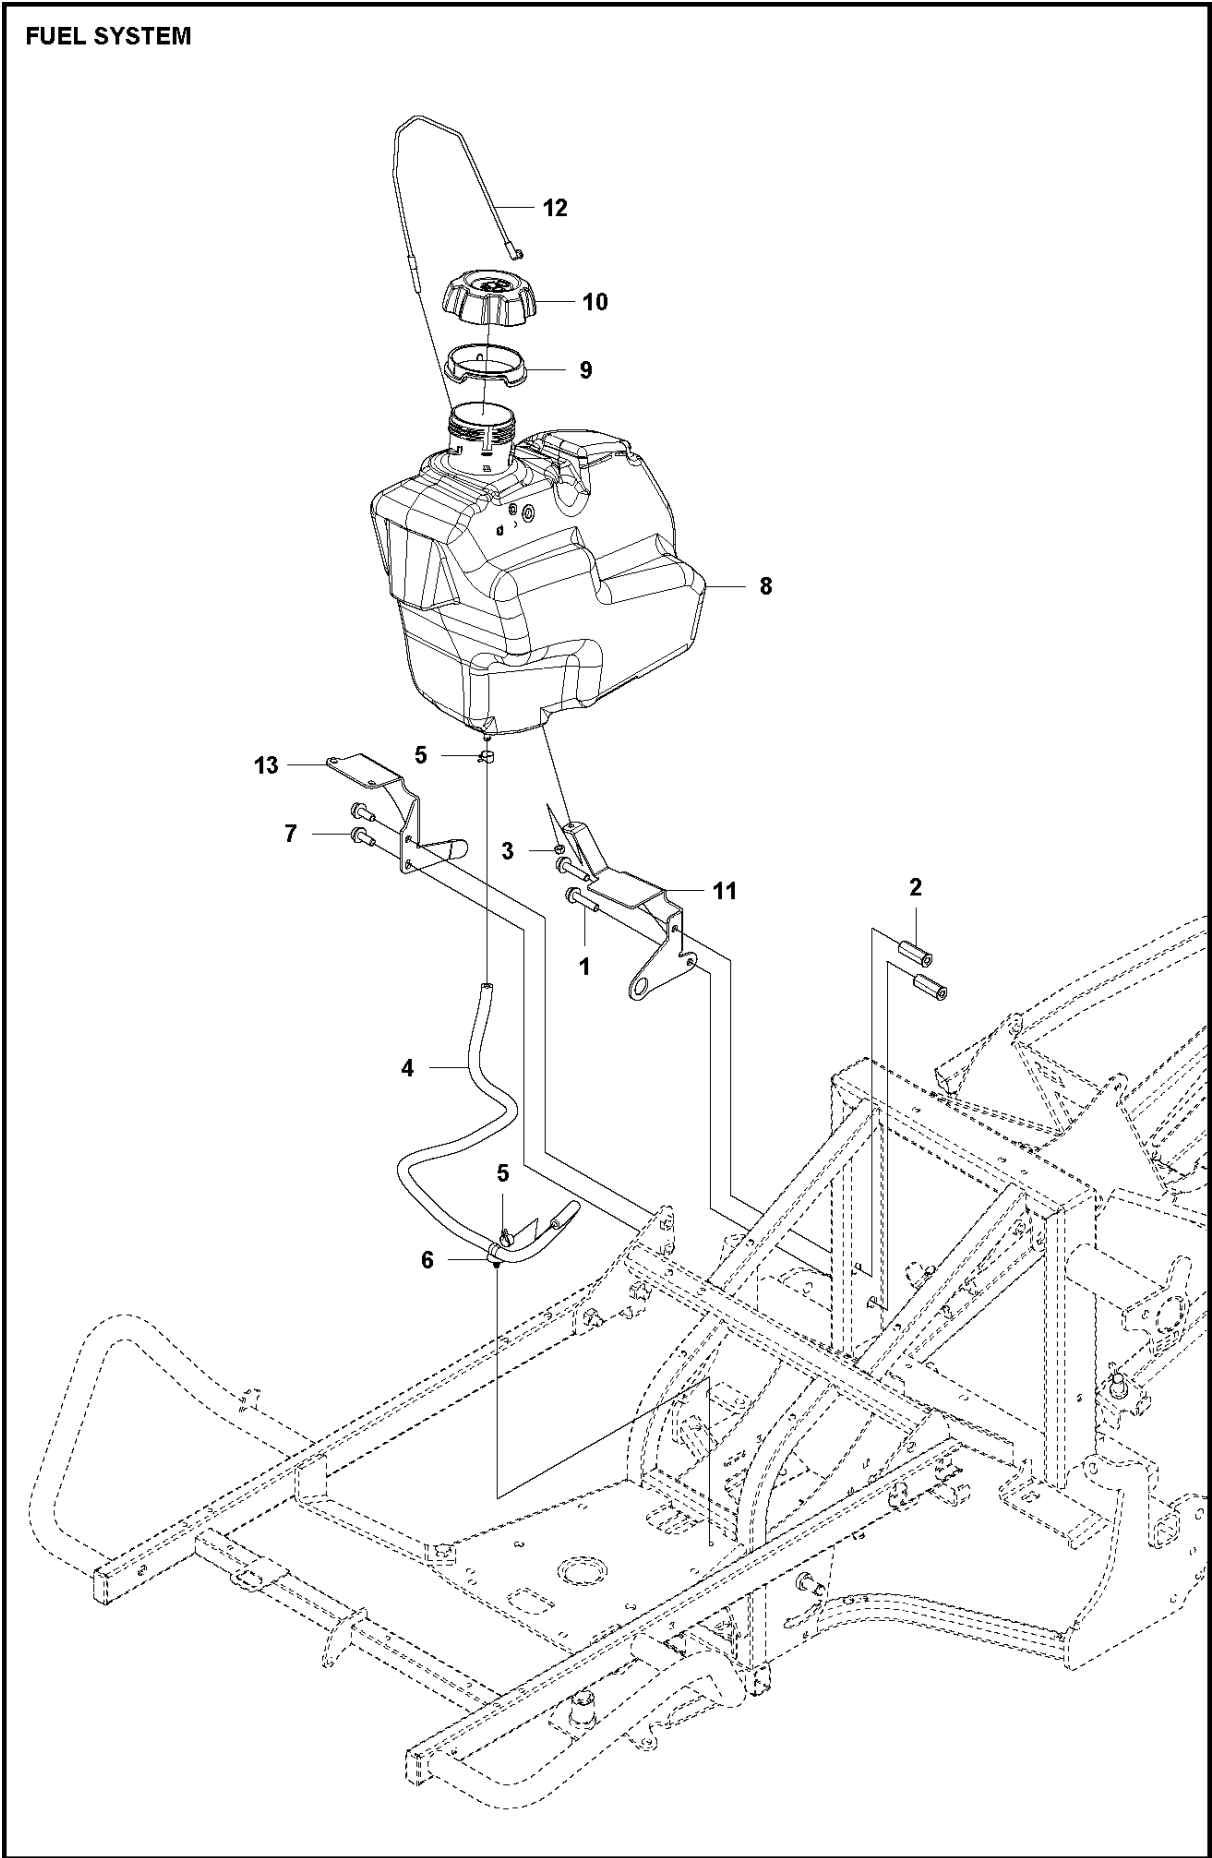

## SEAT

RC 320Ts AWD

Ref	Part No	Description	Remark	QTY KIT
1	585 06 52-02	KNOB		2
2	725 24 69-51	SCREW EHHM		2
3	506 59 74-01	SCREW EHHFM		2
4	582 26 17-01	COMPRESSION SPRING		1
5	734 11 64-41	WASHER		2
6	725 24 51-71	SCREW EHHM		2
7	522 55 73-01	SCREW		1
8	506 56 53-01	BUSHING		2
9	734 11 74-41	WASHER		3
10	725 24 93-71	SCREW EHHM		1
11	589 34 58-01	SEAT		1
12	589 00 51-01	SEAT BRACKET		1
13	589 00 52-01	BRACKET		1
14	588 87 83-01	SLEEVE		2
15	544 25 21-02	ANTIVIBRATION ELEMENT		2
16	588 87 89-01	BRACKET		1

## MOWER LIFT / DECK LIFT

RC 320Ts AWD

Ref	Part No	Description	Remark	QTY KIT
1	725 25 44-71	SCREW EHHM		1
2	732 25 22-01	HEXAGON LOCKING NUT		1
3	525 40 66-01	PEN		1
4	721 61 83-01	SPLIT PIN		3
5	725 24 97-51	SCREW		1
6	731 23 20-51	HEXAGON NUT		1
7	735 31 18-20	E-CLIP		2
8	506 55 47-01	LINKAGE		1
9	725 23 64-61	SCREW EHHFT		1
10	735 31 14-20	E-CLIP		1
11	734 11 64-41	WASHER		1
12	589 28 42-01	SPRING		1
13	582 19 08-01	LIFTING LEVER ASSY		1
14	588 92 71-01	ANVIL		1
15	588 92 70-01	LIFTING ARM		1
16	588 92 69-02	BEARING		2
17	588 97 34-01	LIFTING ARM		1
18	506 55 46-06	CHAIN		1
19	582 87 19-02	SHAFT		2
20	506 90 56-01	OFFSET PULLEY		2
21	501 09 29-01	BRACKET		1
22	588 97 40-01	LINK ASSY		1
23	588 97 44-01	ROD		1
24	588 97 45-01	ROD		1

## HEIGHT ADJUSTMENT

RC 320Ts AWD

Ref	Part No	Description	Remark	QTY KIT
1	584 87 13-02	BEARING		4
2	735 31 22-20	E-CLIP		1
3	721 61 83-01	SPLIT PIN		3
4	574 87 41-01	WASHER		1
5	506 57 01-05	SCREW EHHFM		1
6	506 78 46-01	PEN		1
7	732 21 18-01	LOCK NUT		1
8	734 11 72-01	WASHER		1
9	731 23 18-01	HEXAGON NUT		1
10	506 57 01-03	SCREW EHHFM		2
11	725 23 78-51	SCREW EHHM		1
12	732 25 16-01	HEXAGON LOCKING NUT		1
13	588 93 32-01	SHAFT ASSY		1
14	588 93 57-01	ROD		1
15	588 93 55-01	LINK		1
16	588 93 56-01	CONNECTION ROD		1
17	588 93 38-01	LINK ASSY		1
18	582 19 82-01	HEIGHT ADJUSTER		1
19	588 68 10-01	BRACKET		1
20	588 93 58-01	ROD		1
21	506 54 20-01	HANDLE		1