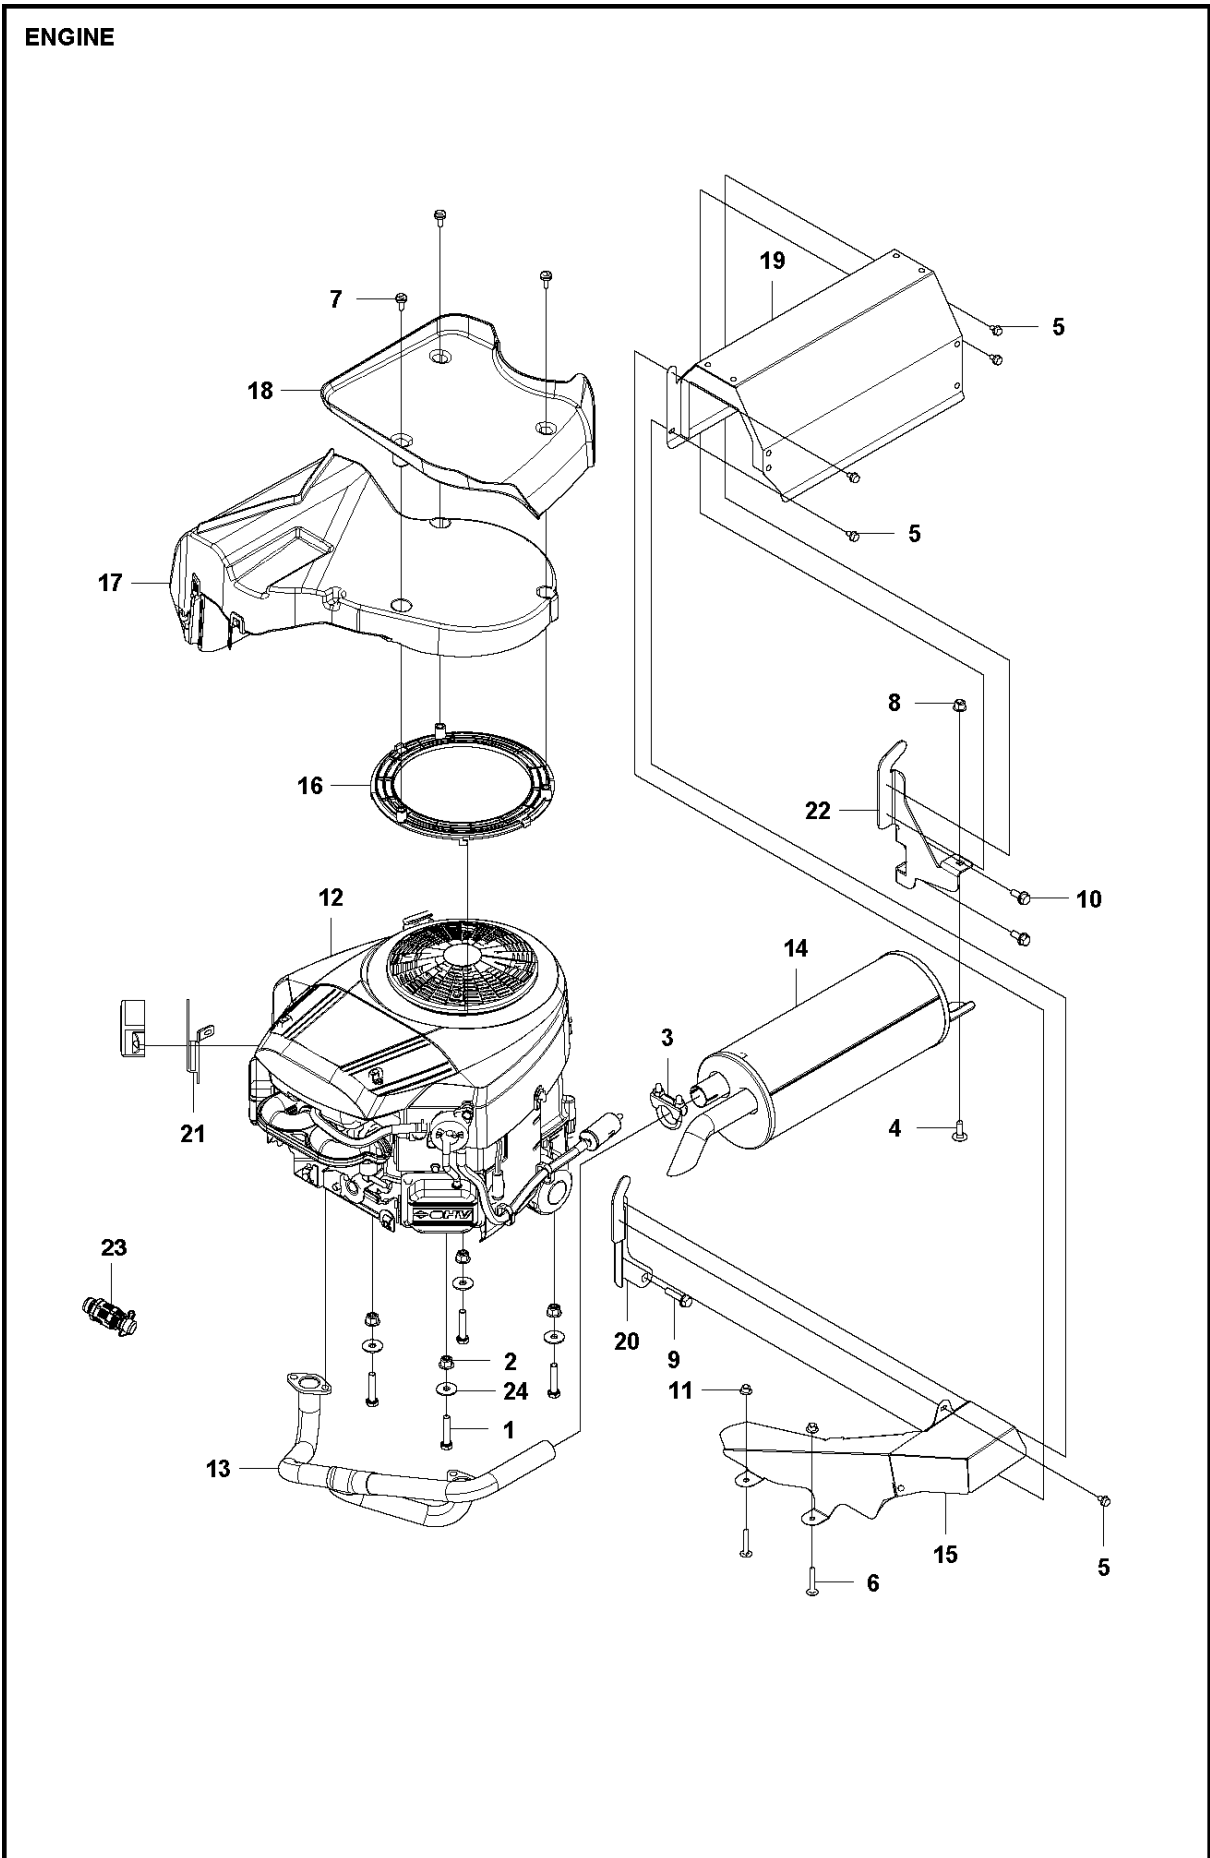

ENGINE

RC 320Ts AWD

Ref	Part No	Description	Remark	QTY KIT
1	725 24 59-51	SCREW EHHM		4
2	576 64 57-04	NUT FLANGE		4
3	501 15 22-01	CLAMP ASSY		1
4	535 42 38-01	SCREW RSQM		1
5	725 23 64-61	SCREW EHHFT		5
6	727 63 78-01	SCREW RSQM		2
7	574 85 62-02	SCREW		3
8	576 64 57-04	NUT FLANGE		1
9	506 57 01-06	SCREW EHHFM		1
10	506 57 01-04	SCREW EHHFM		2
11	576 64 57-03	NUT FLANGE		2
12	582 28 62-01	ENGINE		1
13	588 91 27-01	MANIFOLD		1
14	590 44 36-01	MUFFLER ASSY		1
15	589 28 38-01	HEAT SHIELD		1
16	501 09 67-01	AIR INTAKE		1
17	582 15 32-01	AIR DUCT		1
18	582 40 60-01	PLATE		1
19	582 32 34-01	HEAT SHIELD		1
20	588 98 37-01	BRACKET		1
21	582 61 07-01	BRACKET		1
22	589 50 91-01	BRACKET		1
23	532 42 82-87	PLUG		1
24	734 11 64-41	WASHER		4