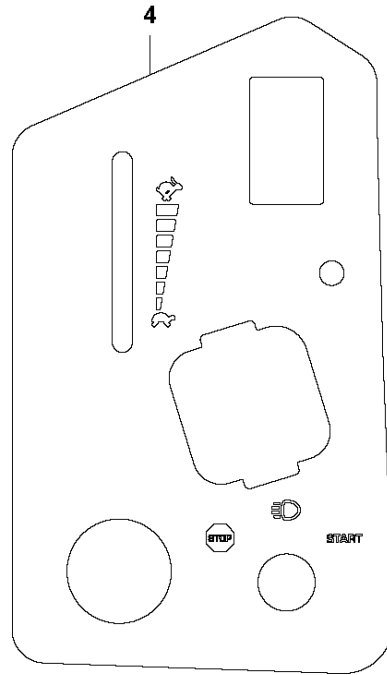

DECALS

DECALS

RC 320Ts AWD

Ref	Part No	Description	Remark	QTY KIT
1	582 57 00-01	LABEL		1
2	581 78 40-06	LABEL		1
3	544 21 14-01	LABEL		2
4	589 74 02-01	DECAL		1
5	582 57 01-01	LABEL		1
6	589 73 52-01	DECAL		1
7	578 36 45-16	DECAL		2
8	579 09 15-01	DECAL		2
9	590 45 92-01	LABEL		1
10	580 71 29-01	LABEL		1