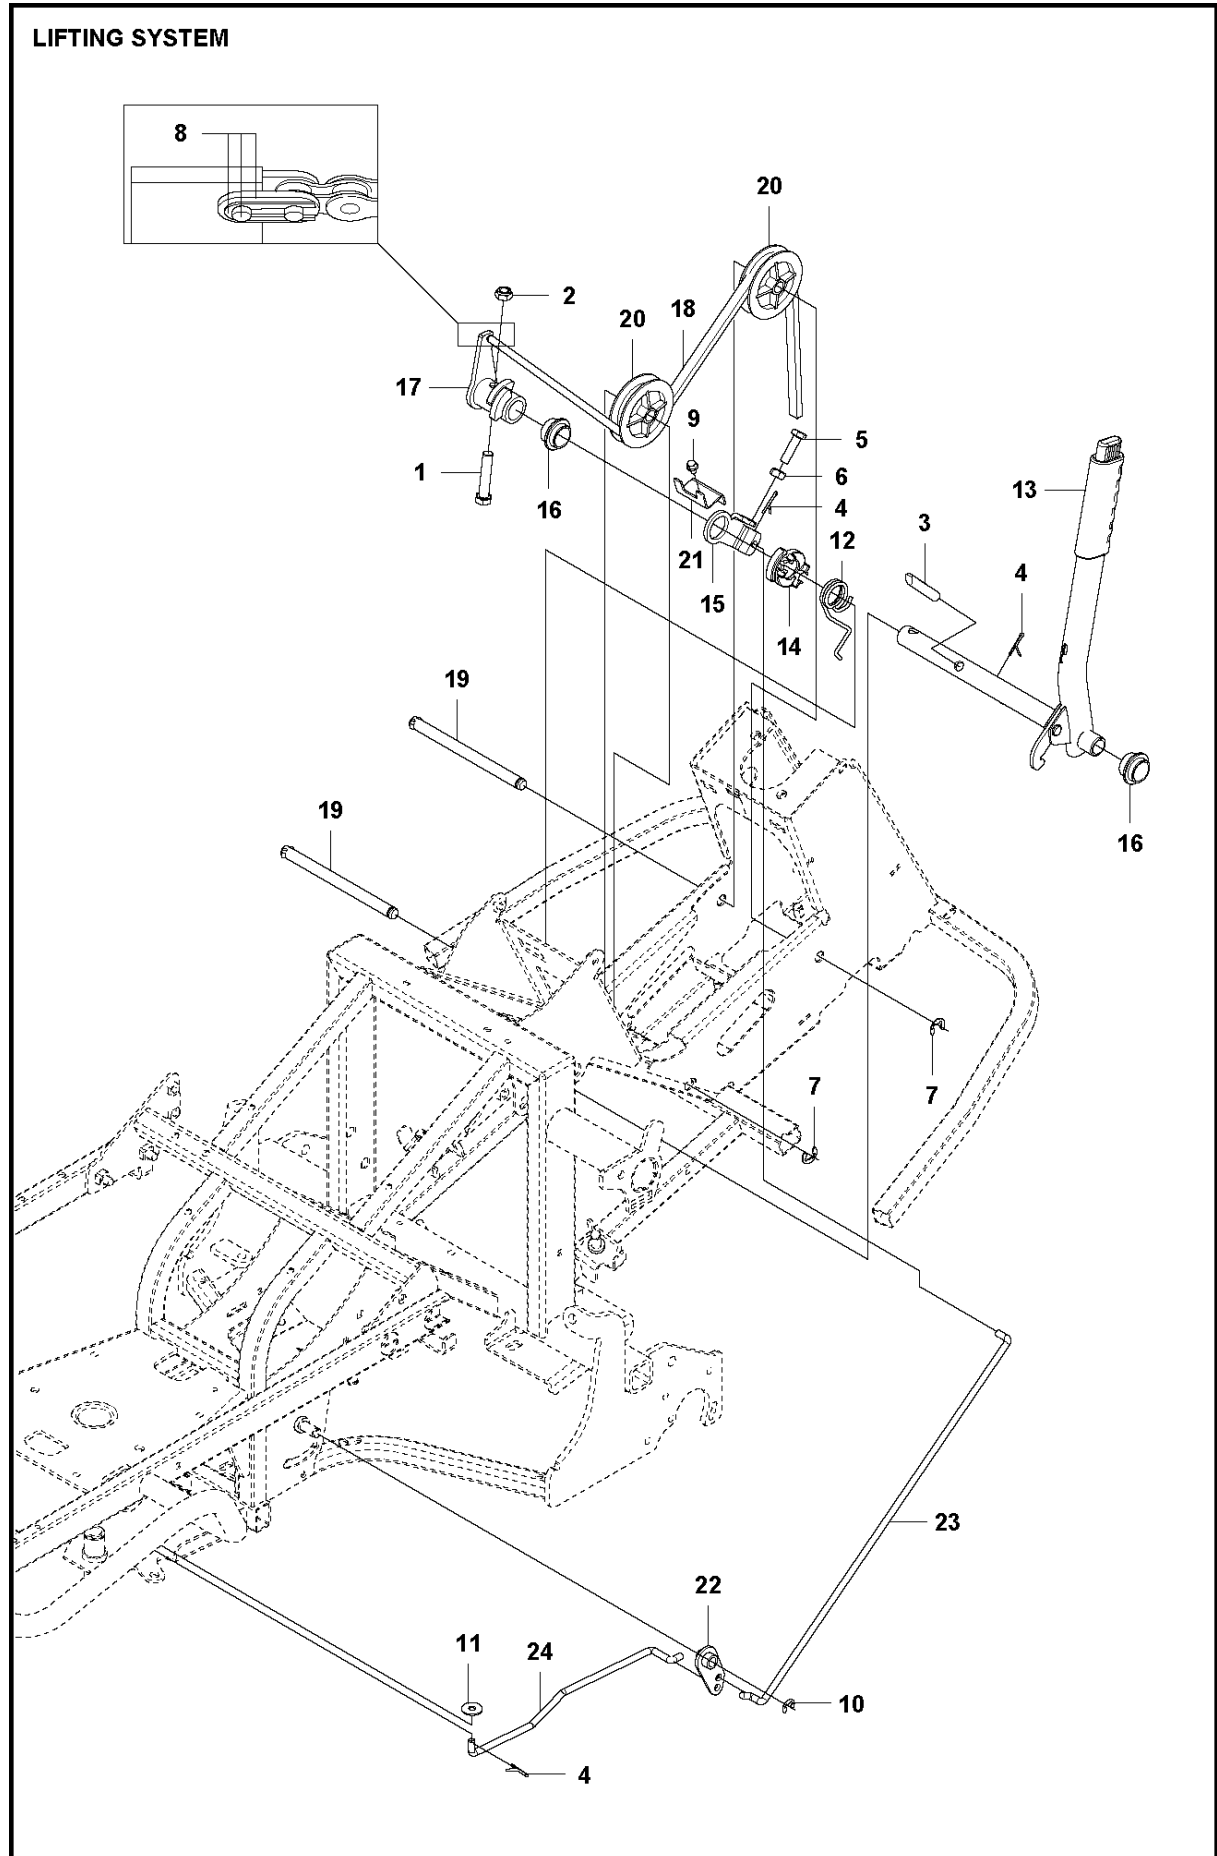

## SEAT

RC 320Ts AWD

Ref	Part No	Description	Remark	QTY KIT
1	585 06 52-02	KNOB		2
2	725 24 69-51	SCREW EHHM		2
3	506 59 74-01	SCREW EHHFM		2
4	582 26 17-01	COMPRESSION SPRING		1
5	734 11 64-41	WASHER		2
6	725 24 51-71	SCREW EHHM		2
7	522 55 73-01	SCREW		1
8	506 56 53-01	BUSHING		2
9	734 11 74-41	WASHER		3
10	725 24 93-71	SCREW EHHM		1
11	589 34 58-01	SEAT		1
12	589 00 51-01	SEAT BRACKET		1
13	589 00 52-01	BRACKET		1
14	588 87 83-01	SLEEVE		2
15	544 25 21-02	ANTIVIBRATION ELEMENT		2
16	588 87 89-01	BRACKET		1

## MOWER LIFT / DECK LIFT

RC 320Ts AWD

Ref	Part No	Description	Remark	QTY KIT
1	725 25 44-71	SCREW EHHM		1
2	732 25 22-01	HEXAGON LOCKING NUT		1
3	525 40 66-01	PEN		1
4	721 61 83-01	SPLIT PIN		3
5	725 24 97-51	SCREW		1
6	731 23 20-51	HEXAGON NUT		1
7	735 31 18-20	E-CLIP		2
8	506 55 47-01	LINKAGE		1
9	725 23 64-61	SCREW EHHFT		1
10	735 31 14-20	E-CLIP		1
11	734 11 64-41	WASHER		1
12	589 28 42-01	SPRING		1
13	582 19 08-01	LIFTING LEVER ASSY		1
14	588 92 71-01	ANVIL		1
15	588 92 70-01	LIFTING ARM		1
16	588 92 69-02	BEARING		2
17	588 97 34-01	LIFTING ARM		1
18	506 55 46-06	CHAIN		1
19	582 87 19-02	SHAFT		2
20	506 90 56-01	OFFSET PULLEY		2
21	501 09 29-01	BRACKET		1
22	588 97 40-01	LINK ASSY		1
23	588 97 44-01	ROD		1
24	588 97 45-01	ROD		1

## HEIGHT ADJUSTMENT

RC 320Ts AWD

Ref	Part No	Description	Remark	QTY KIT
1	584 87 13-02	BEARING		4
2	735 31 22-20	E-CLIP		1
3	721 61 83-01	SPLIT PIN		3
4	574 87 41-01	WASHER		1
5	506 57 01-05	SCREW EHHFM		1
6	506 78 46-01	PEN		1
7	732 21 18-01	LOCK NUT		1
8	734 11 72-01	WASHER		1
9	731 23 18-01	HEXAGON NUT		1
10	506 57 01-03	SCREW EHHFM		2
11	725 23 78-51	SCREW EHHM		1
12	732 25 16-01	HEXAGON LOCKING NUT		1
13	588 93 32-01	SHAFT ASSY		1
14	588 93 57-01	ROD		1
15	588 93 55-01	LINK		1
16	588 93 56-01	CONNECTION ROD		1
17	588 93 38-01	LINK ASSY		1
18	582 19 82-01	HEIGHT ADJUSTER		1
19	588 68 10-01	BRACKET		1
20	588 93 58-01	ROD		1
21	506 54 20-01	HANDLE		1