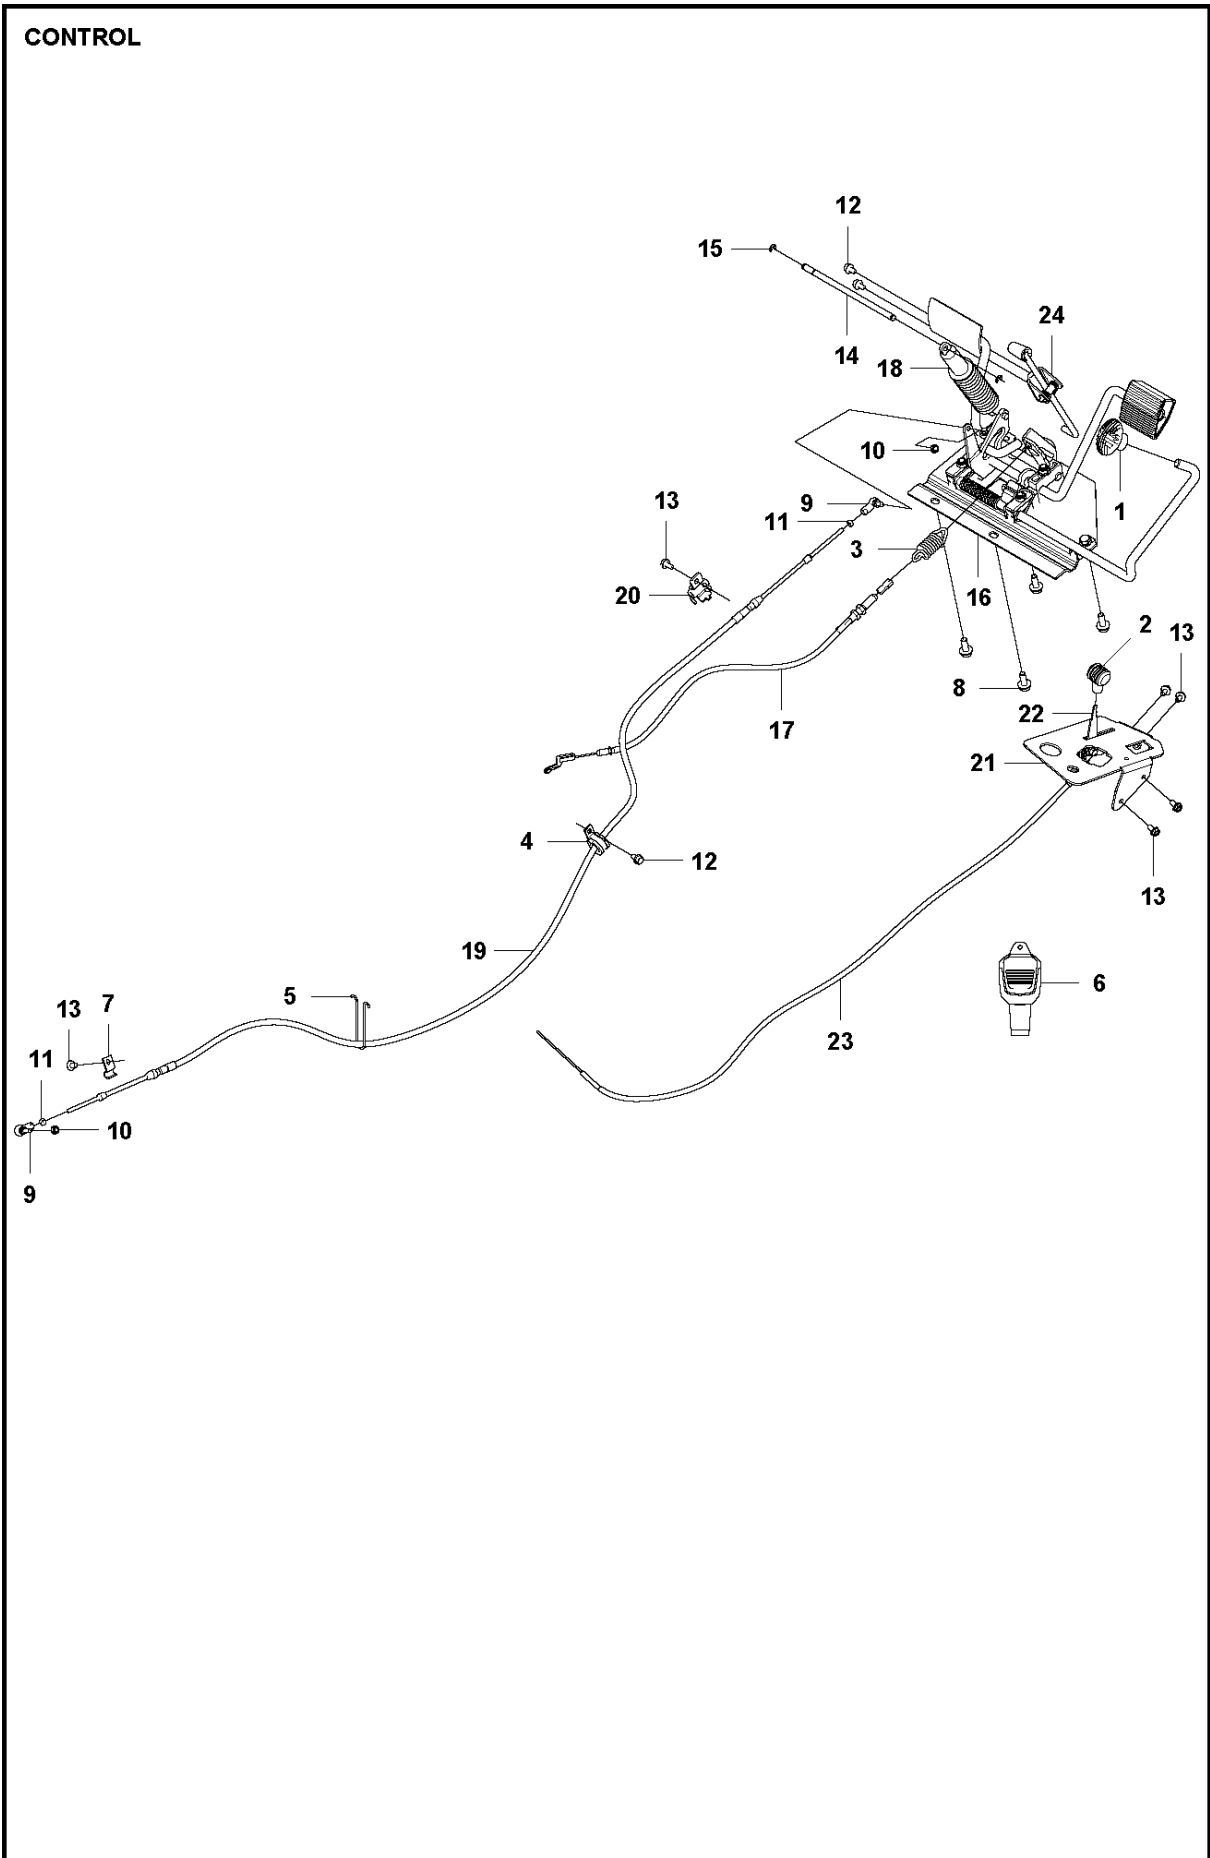

CONTROLS

RC 320Ts AWD

Ref	Part No	Description	Remark	QTY KIT
1	586 72 74-01	KNOB		1
2	506 88 91-01	KNOB		1
3	506 94 63-01	BRAKE SPRING		1
4	574 53 12-03	HOSE CLAMP		1
5	506 57 64-02	CABLE HOLDER		1
6	586 37 94-01	LEVER		1
7	506 56 65-01	CLIP		1
8	506 57 01-04	SCREW EHHFM		4
9	578 77 68-01	BALL JOINT		2
10	732 21 16-01	LOCK NUT		2
11	731 23 14-01	HEXAGON NUT		2
12	725 23 64-61	SCREW EHHFT		3
13	535 47 52-12	SCREW EHHFM		6
14	589 77 49-01	SHAFT		1
15	735 31 09-20	E-CLIP		2
16	586 96 93-01	PEDAL PLATE ASSY		1
17	589 25 86-01	BRAKE WIRE		1
18	506 93 83-01	DAMPING PIECE		1
19	574 41 12-03	CONTROL CABLE		1
20	589 02 65-01	BRACKET		1
21	588 83 46-01	SHEET		1
22	582 65 62-01	THROTTLE CONTROL ASSY		1
23	544 30 17-11	WIRE		1
24	544 40 31-01	BRAKE LEVER ASSY		1