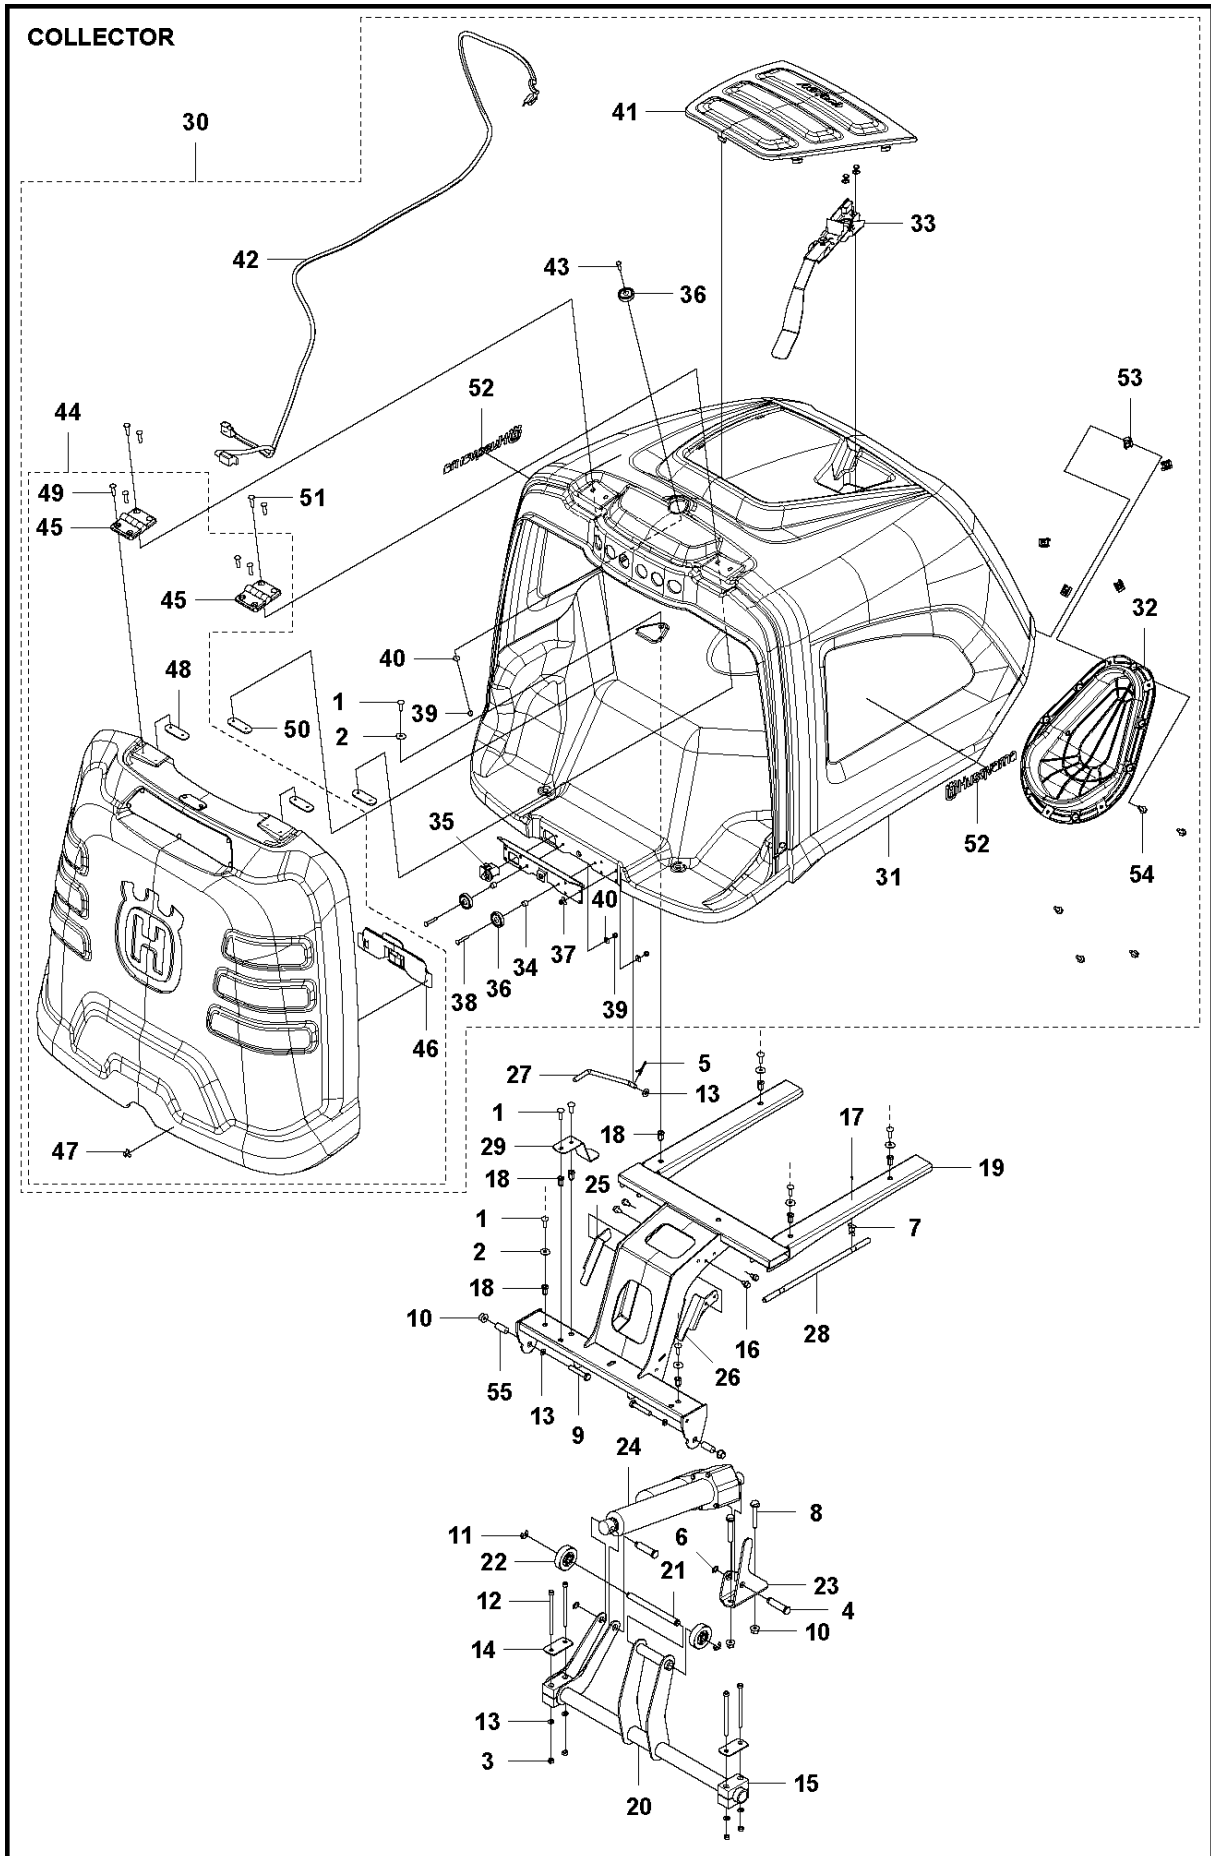

COLLECTOR

RC 320Ts AWD

Ref	Part No	Description	Remark	QTY	KIT
1	535 42 58-02	SCREW IHANM		8	
2	504 45 99-01	WASHER		6	
3	732 25 16-01	HEXAGON LOCKING NUT		4	
4	589 01 94-01	PIN		2	
5	721 61 83-01	SPLIT PIN		1	
6	735 31 14-01	CIRCLIP		2	
7	582 75 22-01	CLIP		1	
8	506 57 01-07	SCREW EHHFM		2	
9	725 24 60-71	SCREW EHHM		2	
10	576 64 57-04	NUT FLANGE		4	
11	735 31 14-20	E-CLIP		2	
12	535 43 28-01	SCREW IHSCM		4	
13	734 11 64-01	WASHER		7	
14	506 81 38-01	REINFORCING PLATE		2	
15	501 10 22-01	BEARING		2	
16	725 23 64-61	SCREW EHHFT		4	
17	722 78 05-03	RIVET		1	
18	506 91 62-04	NUT		8	
19	589 00 69-01	BAG FRAME		1	
20	501 06 61-01	LINK ARM		1	
21	501 06 67-01	SHAFT		1	
22	501 06 68-01	SUPPORT WHEEL		2	
23	589 21 38-01	BRACKET		1	
24	501 10 80-01	ACTUATOR		1	
25	589 01 05-01	BRACKET		1	
26	589 01 05-02	BRACKET		1	
27	501 10 21-01	ROD		1	
28	582 38 36-01	TOOL		1	
29	589 00 75-01	BRACKET		1	
30	582 15 94-01	BAG		1	
31	582 58 85-01	BAG		1	30
32	582 57 93-01	SEALING		1	30
33	582 54 71-01	INDICATOR		1	30
34	582 60 42-01	SLEEVE		2	30
35	532 40 75-68	SWITCH		1	30
36	501 09 81-01	MAGNET		3	30
37	577 01 39-01	RIVET		8	30
38	725 63 35-01	SCREW		2	30
39	732 25 14-01	HEXAGON LOCKING NUT		3	30
40	504 45 60-01	WASHER, 5X13X1		3	30
41	589 22 71-01	COVER		1	30
42	589 02 12-01	WIRING		1	30
43	593 12 23-01	SCREW		1	30
44	582 36 97-01	HATCH		1	30
45	501 10 70-01	HINGE		2	30, 44
46	582 41 33-01	HANDLE		1	30, 44
47	577 01 39-01	RIVET		11	30, 44
48	501 17 59-01	REINFORCEMENT PLATE		2	30, 44
49	593 12 21-01	SCREW		4	30, 44
50	501 17 59-01	REINFORCEMENT PLATE		2	30
51	593 12 21-01	SCREW		4	30
52	577 46 90-01	DECAL		2	30
53	582 70 11-01	RIVET		7	30
54	725 23 68-61	SCREW EHHFT		5	30
55	582 49 45-01	TUBE		2