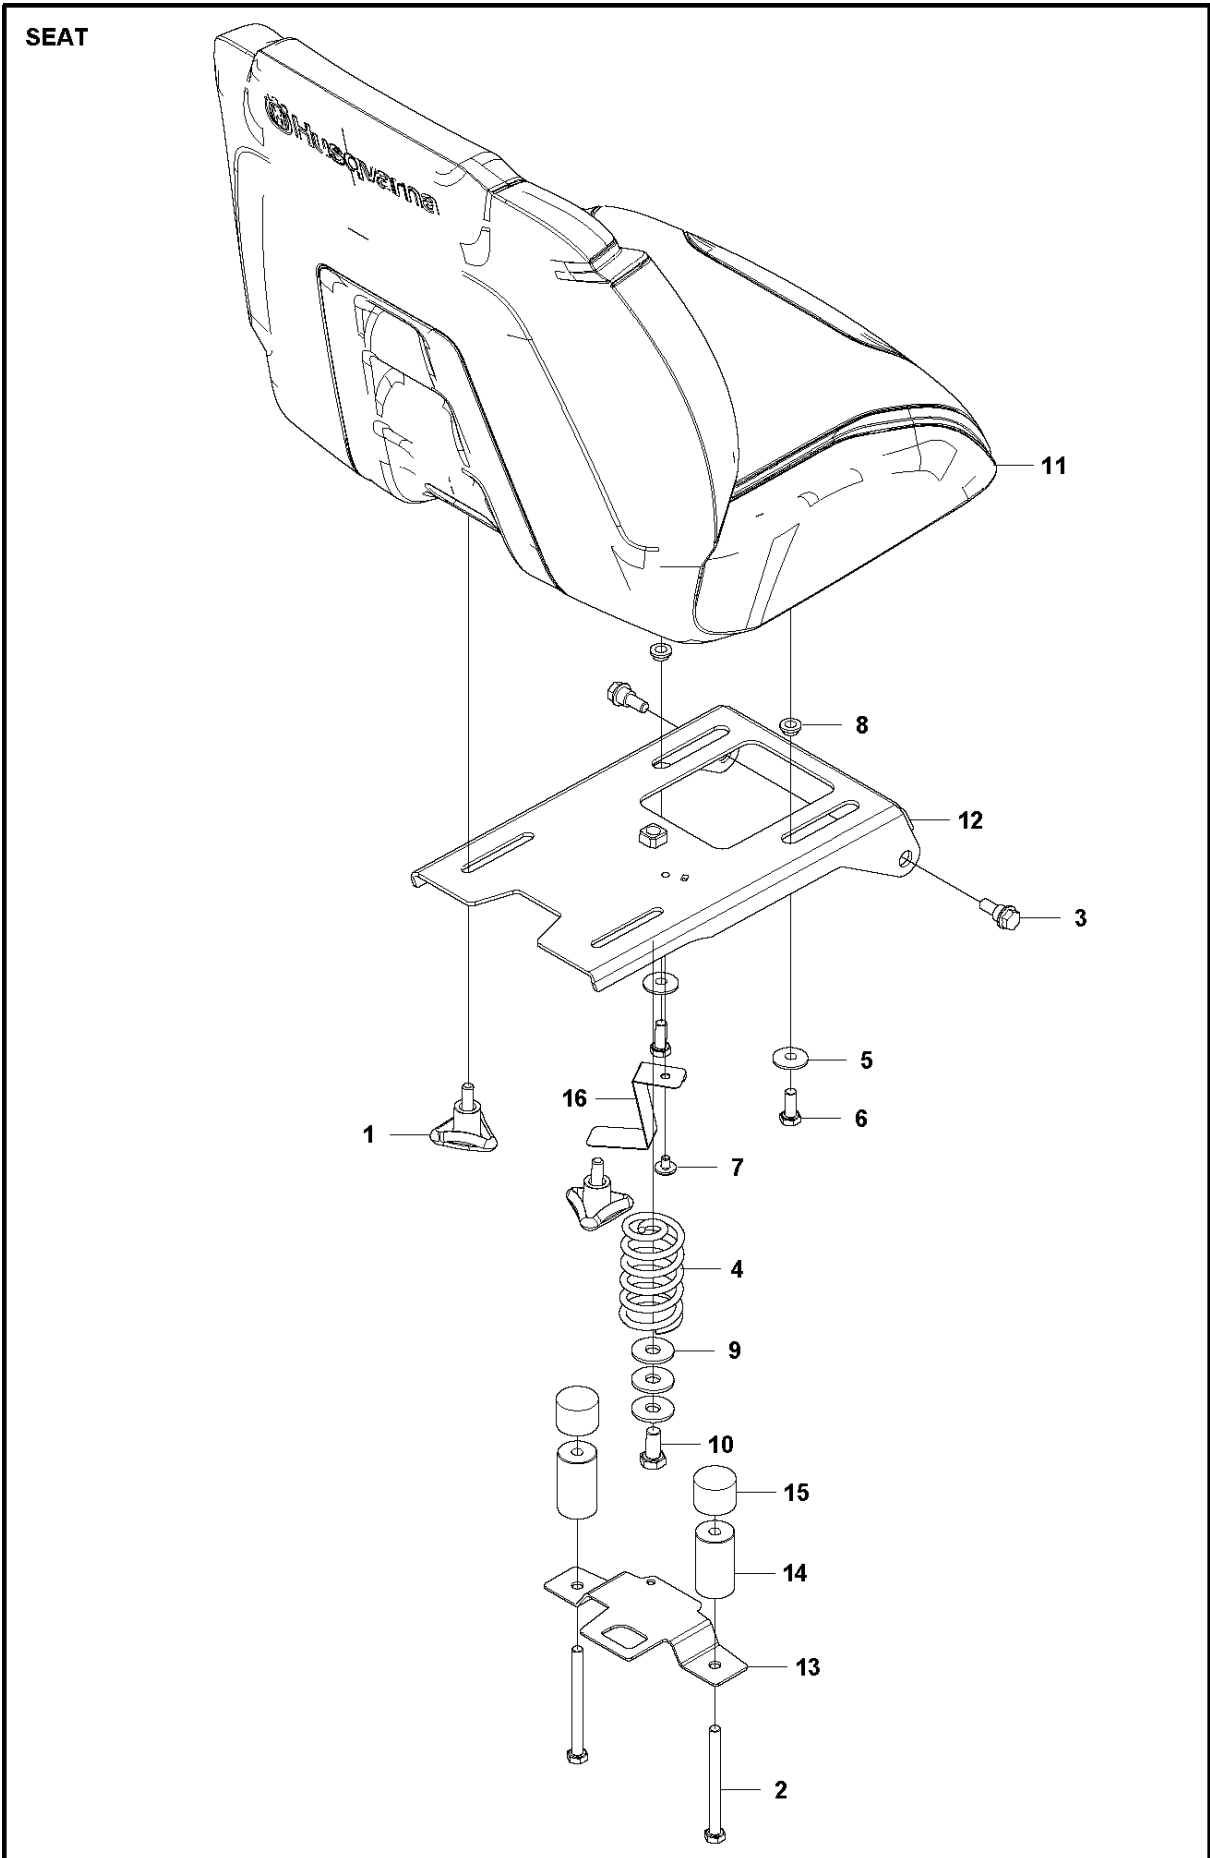

## SEAT

RC 320Ts AWD

Ref	Part No	Description	Remark	QTY KIT
1	585 06 52-02	KNOB		2
2	725 24 69-51	SCREW EHHM		2
3	506 59 74-01	SCREW EHHFM		2
4	582 26 17-01	COMPRESSION SPRING		1
5	734 11 64-41	WASHER		2
6	725 24 51-71	SCREW EHHM		2
7	522 55 73-01	SCREW		1
8	506 56 53-01	BUSHING		2
9	734 11 74-41	WASHER		3
10	725 24 93-71	SCREW EHHM		1
11	589 34 58-01	SEAT		1
12	589 00 51-01	SEAT BRACKET		1
13	589 00 52-01	BRACKET		1
14	588 87 83-01	SLEEVE		2
15	544 25 21-02	ANTIVIBRATION ELEMENT		2
16	588 87 89-01	BRACKET		1

## MOWER LIFT / DECK LIFT

RC 320Ts AWD

Ref	Part No	Description	Remark	QTY KIT
1	725 25 44-71	SCREW EHHM		1
2	732 25 22-01	HEXAGON LOCKING NUT		1
3	525 40 66-01	PEN		1
4	721 61 83-01	SPLIT PIN		3
5	725 24 97-51	SCREW		1
6	731 23 20-51	HEXAGON NUT		1
7	735 31 18-20	E-CLIP		2
8	506 55 47-01	LINKAGE		1
9	725 23 64-61	SCREW EHHFT		1
10	735 31 14-20	E-CLIP		1
11	734 11 64-41	WASHER		1
12	589 28 42-01	SPRING		1
13	582 19 08-01	LIFTING LEVER ASSY		1
14	588 92 71-01	ANVIL		1
15	588 92 70-01	LIFTING ARM		1
16	588 92 69-02	BEARING		2
17	588 97 34-01	LIFTING ARM		1
18	506 55 46-06	CHAIN		1
19	582 87 19-02	SHAFT		2
20	506 90 56-01	OFFSET PULLEY		2
21	501 09 29-01	BRACKET		1
22	588 97 40-01	LINK ASSY		1
23	588 97 44-01	ROD		1
24	588 97 45-01	ROD		1

## HEIGHT ADJUSTMENT

RC 320Ts AWD

Ref	Part No	Description	Remark	QTY KIT
1	584 87 13-02	BEARING		4
2	735 31 22-20	E-CLIP		1
3	721 61 83-01	SPLIT PIN		3
4	574 87 41-01	WASHER		1
5	506 57 01-05	SCREW EHHFM		1
6	506 78 46-01	PEN		1
7	732 21 18-01	LOCK NUT		1
8	734 11 72-01	WASHER		1
9	731 23 18-01	HEXAGON NUT		1
10	506 57 01-03	SCREW EHHFM		2
11	725 23 78-51	SCREW EHHM		1
12	732 25 16-01	HEXAGON LOCKING NUT		1
13	588 93 32-01	SHAFT ASSY		1
14	588 93 57-01	ROD		1
15	588 93 55-01	LINK		1
16	588 93 56-01	CONNECTION ROD		1
17	588 93 38-01	LINK ASSY		1
18	582 19 82-01	HEIGHT ADJUSTER		1
19	588 68 10-01	BRACKET		1
20	588 93 58-01	ROD		1
21	506 54 20-01	HANDLE		1