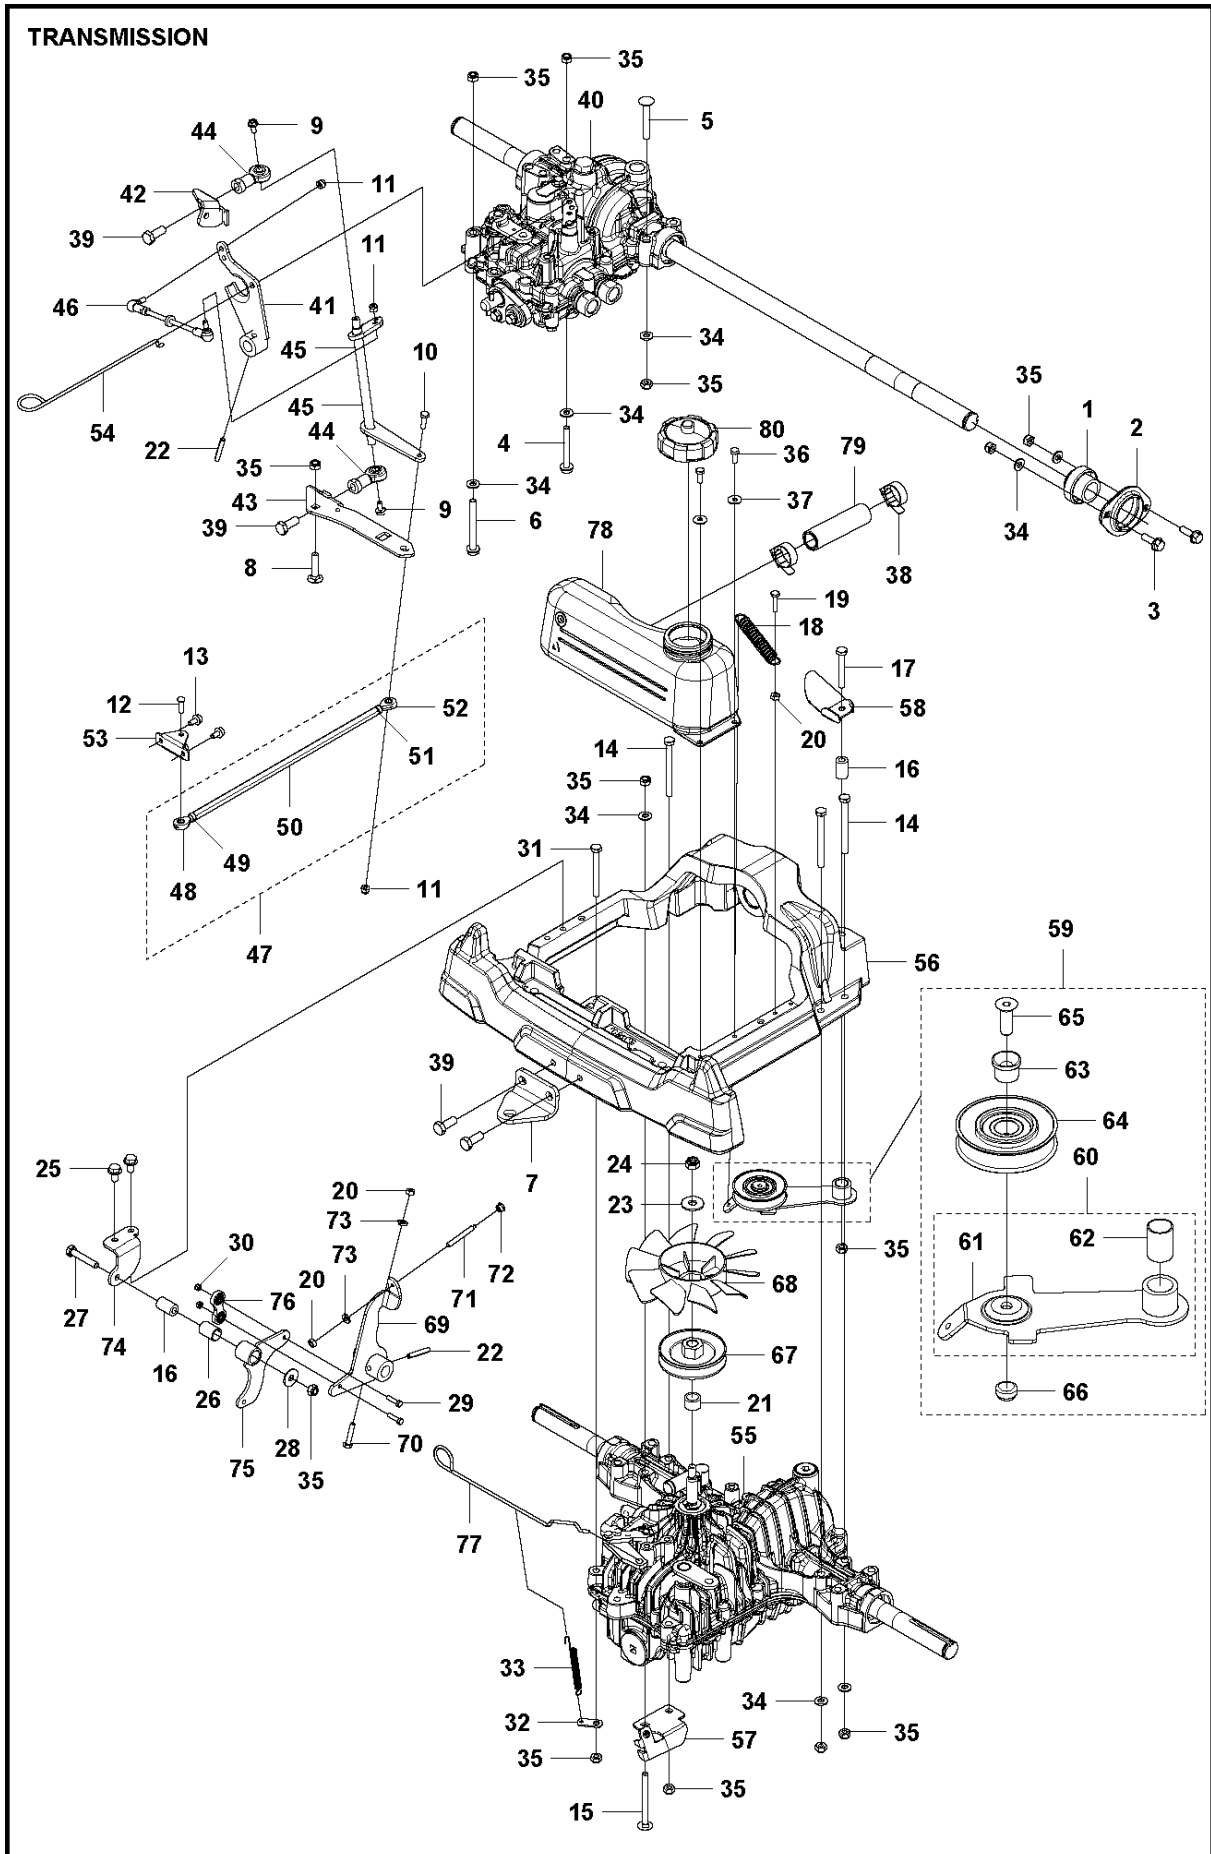

TRANSMISSION

RC 320Ts AWD

Ref	Part No	Description	Remark	QTY	KIT
1	544 00 89-02	BEARING		1	
2	544 00 90-02	BEARING HOUSING		2	
3	506 57 01-05	SCREW EHHFM		2	
4	725 24 64-51	SCREW EHHM		1	
5	535 42 38-03	SCREW RSQM		1	
6	725 24 67-51	SCREW EHHM		1	
7	506 88 99-01	HITCH		1	
8	727 64 59-51	SCREW		1	
9	535 47 52-12	SCREW EHHFM		2	
10	725 23 70-71	SCREW EHHM		1	
11	732 25 16-01	HEXAGON LOCKING NUT		3	
12	544 84 17-01	SCREW		1	
13	725 23 66-51	HEXAGONAL SCREW M6X12		2	
14	504 62 82-01	SCREW EHHM		3	
15	535 42 38-08	SCREW RSQM		1	
16	506 99 20-01	PIPE		2	
17	725 24 62-51	SCREW EHHM		1	
18	506 54 25-01	SPRING		1	
19	725 23 72-71	SCREW EHHM		1	
20	731 23 16-01	HEXAGON NUT		3	
21	502 43 38-01	SLEEVE		1	
22	721 43 47-01	SPRING PIN		2	
23	734 11 74-41	WASHER		1	
24	732 21 20-51	NUT		1	
25	506 57 01-03	SCREW EHHFM		2	
26	506 98 61-03	BUSHING		1	
27	725 24 60-51	SCREW EHHM		1	
28	734 11 64-41	WASHER		1	
29	725 23 31-51	SCREW		2	
30	732 21 14-01	LOCK NUT		2	
31	725 24 66-51	SCREW		1	
32	506 59 93-01	LINK		1	
33	506 83 43-01	SPRING		1	
34	734 11 64-01	WASHER		8	
35	732 21 18-01	LOCK NUT		13	
36	725 23 68-71	SCREW EHHM		2	
37	734 11 54-41	WASHER		2	
38	505 44 36-01	HOSE CLAMP		2	
39	725 24 93-71	SCREW EHHM		4	
40	501 11 09-01	TRANSMISSION		1	
41	578 29 19-01	LEVER		1	
42	588 97 46-01	BRACKET		1	
43	588 97 48-01	BRACKET		1	
44	506 95 17-01	ROD END		2	
45	535 49 74-02	LEVER		1	
46	544 44 19-03	ADJUSTMENT ROD		1	
47	544 45 67-03	ROD		1	
48	535 48 66-02	ROD END		1	47
49	503 22 10-18	HEXAGON NUT		1	47
50	535 48 65-03	ROD		1	47
51	731 23 16-01	HEXAGON NUT		1	47
52	535 48 66-01	ROD END		1	47
53	535 49 28-02	BRACKET		1	
54	582 38 13-01	ARM		1	
55	501 11 40-01	TRANSMISSION		1	
56	501 75 08-01	FRAME ASSY		1	
57	544 38 81-01	BRACKET		1	
58	522 52 17-02	SHEET		1	
59	506 99 30-01	BELT TENSIONER ASSY		1	
60	535 40 63-01	BELT TENSIONER ASSY		1	59
61	506 99 31-01	BELT TENSIONER ASSY		1	59, 60
62	506 98 61-03	BUSHING		1	59, 60
63	506 99 33-01	SLEEVE		1	59
64	506 94 70-01	BELT TENSIONER WHEEL		1	59