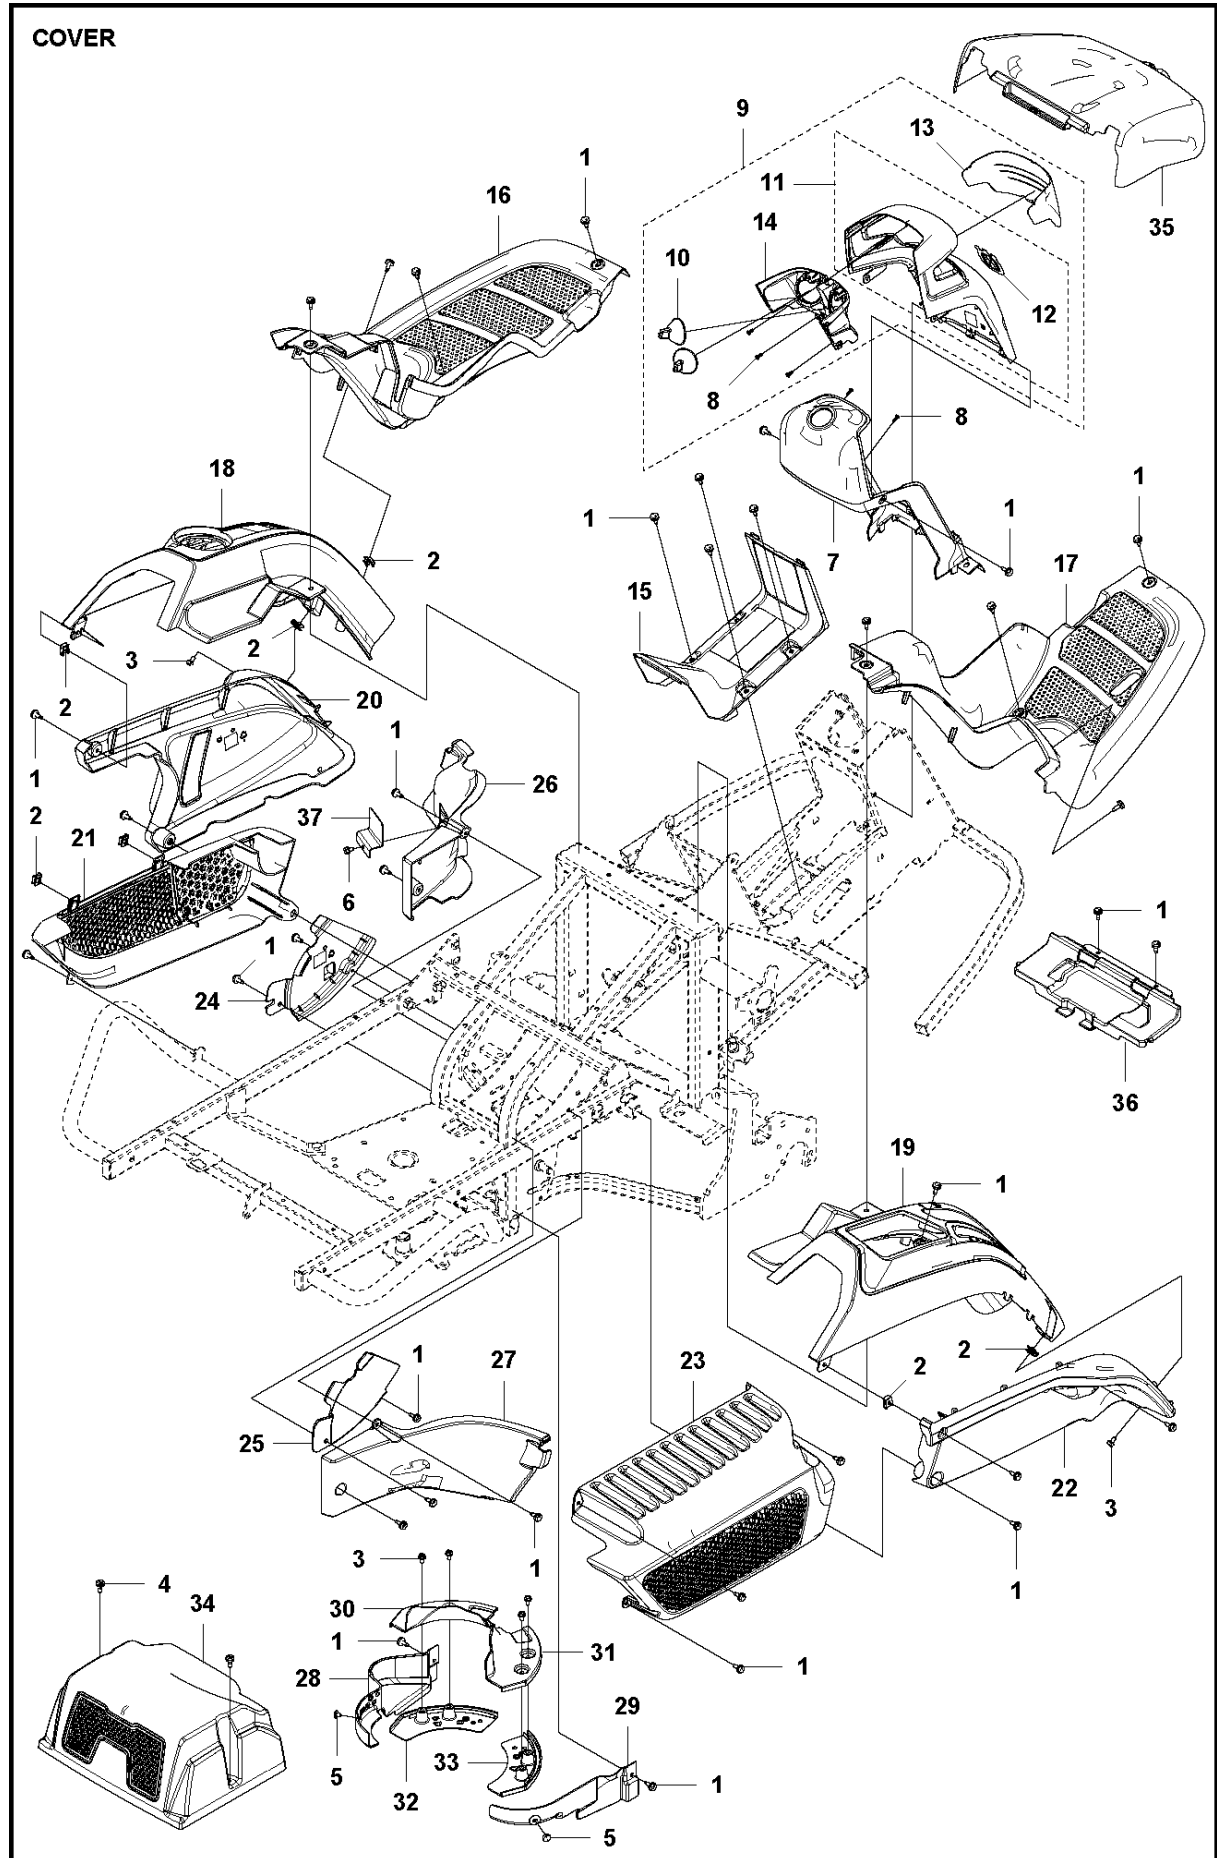

## HEIGHT ADJUSTMENT

RC 320Ts AWD

Ref	Part No	Description	Remark	QTY KIT
1	584 87 13-02	BEARING		4
2	735 31 22-20	E-CLIP		1
3	721 61 83-01	SPLIT PIN		3
4	574 87 41-01	WASHER		1
5	506 57 01-05	SCREW EHHFM		1
6	506 78 46-01	PEN		1
7	732 21 18-01	LOCK NUT		1
8	734 11 72-01	WASHER		1
9	731 23 18-01	HEXAGON NUT		1
10	506 57 01-03	SCREW EHHFM		2
11	725 23 78-51	SCREW EHHM		1
12	732 25 16-01	HEXAGON LOCKING NUT		1
13	588 93 32-01	SHAFT ASSY		1
14	588 93 57-01	ROD		1
15	588 93 55-01	LINK		1
16	588 93 56-01	CONNECTION ROD		1
17	588 93 38-01	LINK ASSY		1
18	582 19 82-01	HEIGHT ADJUSTER		1
19	588 68 10-01	BRACKET		1
20	588 93 58-01	ROD		1
21	506 54 20-01	HANDLE		1

## FUEL SYSTEM

RC 320Ts AWD

Ref	Part No	Description	Remark	QTY KIT
1	506 57 01-06	SCREW EHHFM		2
2	576 43 42-01	HEXAGON NUT		2
3	732 21 16-01	LOCK NUT		1
4	504 80 00-09	FUEL HOSE		1
5	535 46 97-01	HOSE BRACE		2
6	579 31 74-01	STRAP		1
7	506 57 01-04	SCREW EHHFM		2
8	501 10 40-01	FUEL TANK		1
9	577 76 45-01	LOCK NUT		1
10	584 24 87-02	FUEL CAP		1
11	589 24 06-01	BRACKET		1
12	578 26 15-02	WIRE		1
13	589 21 40-01	BRACKET		1

## FRAME

RC 320Ts AWD

Ref	Part No	Description	Remark	QTY KIT
1	544 13 36-01	DRAW SPRING		2
2	506 57 01-05	SCREW EHHFM		1
3	506 89 58-01	COLLAR SCREW		2
4	732 25 22-01	HEXAGON LOCKING NUT		2
5	577 10 31-01	SCREW ITXSCFM		1
6	506 59 74-01	SCREW EHHFM		1
7	725 25 15-71	SCREW EHHM		2
8	734 11 72-01	WASHER		2
9	721 61 83-01	SPLIT PIN		2
10	581 76 52-01	WASHER		1
11	725 64 48-01	SCREW IHCSFM		1
12	732 21 14-01	LOCK NUT		1
13	503 23 01-16	WASHER		2
14	588 85 08-01	EQUIPMENT FRAME		1
15	588 88 96-01	HOOK		1
16	588 93 81-01	SLEEVE		1
17	588 89 00-01	ROD		1
18	588 89 01-01	SHEET		1
19	588 89 02-01	SHEET		1
20	505 42 09-01	SPRING		2