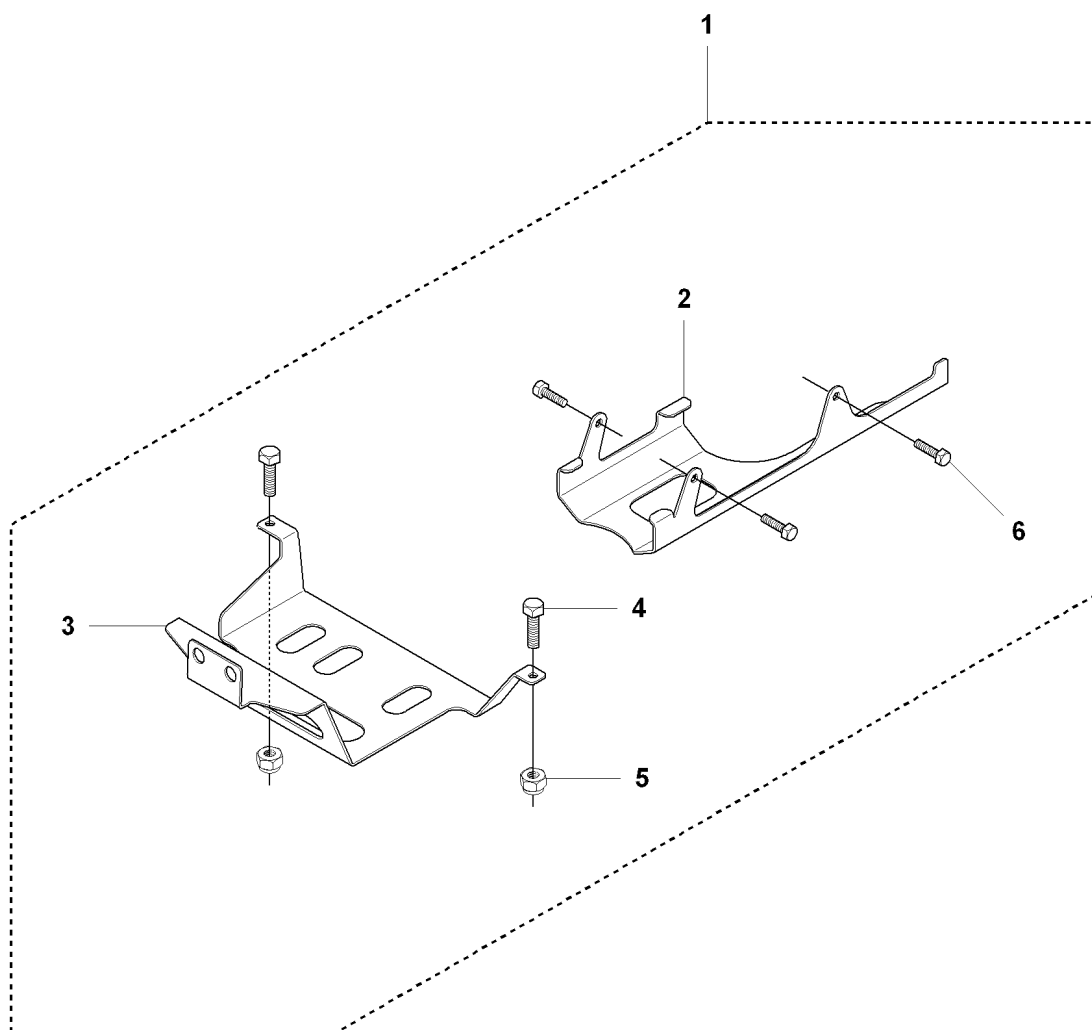

V 965 09 46-01 RIDER R13AWD
ACCESSORIES

ACCESSORIES

RIDER 13 AWD, 965094601 , 2007-01

Ref	Part No	Description	Remark	QTY KIT
1	544 06 93-04	KIT		1
2	504 04 62-01	SKID PLATE		1
3	544 14 33-01	SKID PLATE		1
4	725 24 63-71	SCREW EHHM		2
5	732 21 18-01	LOCK NUT		2
6	725 24 49-61	SCREW EHHFT		3