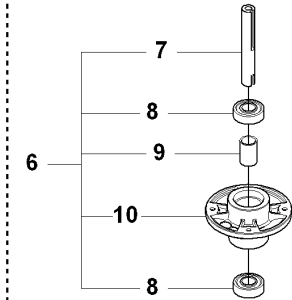

U2 965 09 46-01 RIDER R13AWD
CUTTING DECK

Yttre.
Outer.
Exterieur.
Äusser.
Ulko.

Mitten.
Centre.
Centre.
Zentrum.
Keski.