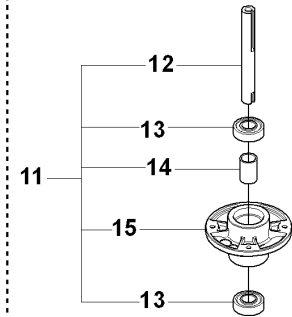

Mitten.
Centre.
Centre.
Zentrum.
Keski.