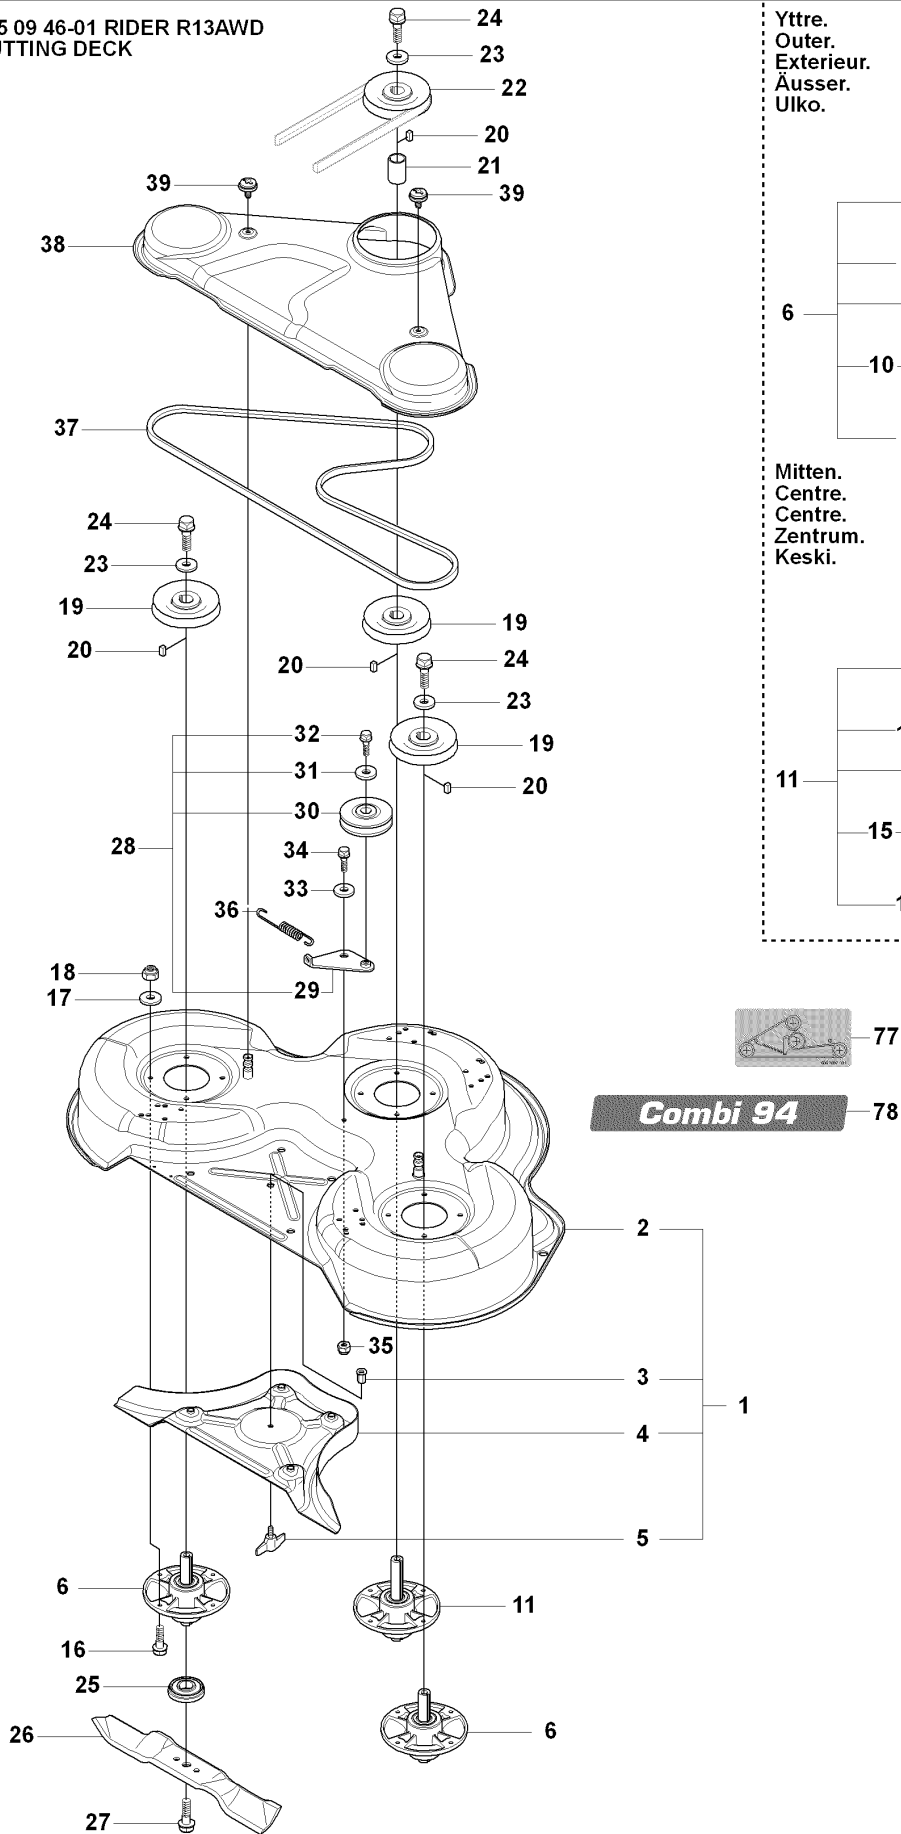

U2 965 09 46-01 RIDER R13AWD
CUTTING DECK

Yttre.
Outer.
Exterieur.
Äusser.
Ulko.

94CM CUTTING DECK

RIDER 13 AWD, 965094601 , 2007-01

Ref	Part No	Description	Remark	QTY KIT
1	544 06 57-04	CUTTING DECK		1
2	544 06 55-06	DECK SHELL ASSY		1
3	506 91 62-01	NUT		1
4	544 06 58-01	PLUG		1
5	544 06 61-01	KNOB		1
6	544 06 59-01	BLADE HOUSING ASSY		2
7	544 06 79-02	SHAFT		1
8	738 23 04-34	BALL BEARING		2
9	544 06 80-01	SPACING SLEEVE		1
10	544 06 78-01	BEARING HOUSING		1
11	544 06 59-03	BLADE HOUSING ASSY		1
12	544 06 79-01	SHAFT		1
13	738 23 04-34	BALL BEARING		2
14	544 06 80-01	SPACING SLEEVE		1
15	544 06 78-01	BEARING HOUSING		1
16	535 42 38-01	SCREW RSQM		12
17	734 11 64-01	WASHER		12
18	732 21 18-01	LOCK NUT		12
19	506 92 21-01	PULLEY		3
20	506 53 35-01	PARALLEL KEY		4
21	544 06 80-03	SPACING SLEEVE		1
22	506 77 86-01	PULLEY		1
23	734 11 74-41	WASHER		3
24	506 67 54-02	SCREW EHHFM		3
25	544 06 49-01	BLADE HOLDER		3
26	579 65 25-10	BLADE		3
27	506 67 54-02	SCREW EHHFM		3
28	506 79 73-01	BELT TENSIONER ASSY		1
29	506 79 71-01	SPÄNNARM KPL.		1
30	506 79 32-01	BELT TENSIONER WHEEL		1
31	734 11 64-41	WASHER		1
32	506 55 83-02	SCREW EHHFT		1
33	506 91 87-02	WASHER		1
34	725 24 51-71	SCREW EHHM		1
35	732 21 18-01	LOCK NUT		1
36	506 53 31-01	SPRING		1
37	544 06 81-01	BELT		1
38	544 06 63-01	BELT COVER		1
39	544 40 05-01	SCREW		2
77	506 78 97-01	LABEL		1
78	544 23 81-01	LABEL		1