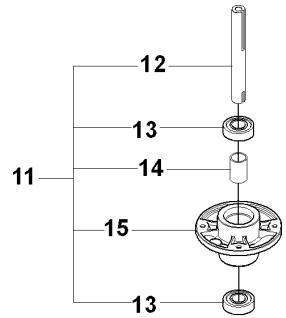

**X2** 965 07 85-01 COMBI 112  
MOWER DECK

Yttre.  
Outer.  
Exterieur.  
Äusser.  
Ulko.

Mitten.  
Centre.  
Centre.  
Zentrum.  
Keski.

76

**Combi 112**

75

Ref	Part No	Description	Remark	QTY KIT
1	544 11 30-03	CUTTING DECK		1
2	544 11 31-01	CUTTING DECK		1
3	506 91 62-01	NUT		3
4	544 44 93-01	PLUG		1
5	506 57 01-04	SCREW EHHFM		3
6	544 06 59-01	BLADE HOUSING ASSY		2
7	544 06 79-02	SHAFT		1
8	738 23 04-34	BALL BEARING		2
9	544 06 80-01	SPACING SLEEVE		1
10	544 06 78-01	BEARING HOUSING		1
11	544 06 59-02	BLADE HOUSING ASSY		1
12	544 06 79-01	SHAFT		1
13	738 23 04-34	BALL BEARING		2
14	544 06 80-01	SPACING SLEEVE		1
15	544 06 78-01	BEARING HOUSING		1
16	535 42 38-01	SCREW RSQM		12
17	734 11 64-01	WASHER		12
18	732 21 18-01	LOCK NUT		12
19	506 92 21-01	PULLEY		3
20	506 53 35-01	PARALLEL KEY		7
21	544 06 80-02	SPACING SLEEVE		1
22	506 77 86-01	PULLEY		1
23	734 11 74-41	WASHER		3
24	544 11 41-01	SCREW EHHM		3
25	535 50 42-02	ADAPTER		3
26	504 18 81-10	BLADE		3
27	506 79 23-01	KNIFE PLATE		3
28	544 11 41-01	SCREW EHHM		3
29	506 54 07-01	BELT TENSIONER ASSY		1
30	506 51 95-01	SPÄNNARM KPL.		1
31	506 53 27-01	PULLEY		1
32	734 11 64-41	WASHER		1
33	506 55 83-02	SCREW EHHFT		1
34	506 91 87-02	WASHER		1
35	725 24 51-71	SCREW EHHM		1
36	732 21 18-01	LOCK NUT		1
37	506 53 31-01	SPRING		1
38	535 41 19-01	BELT		1
39	544 09 62-01	BELT COVER		1
40	506 98 26-01	SCREW		2
41	506 55 97-01	WASHER		2
75	506 78 97-01	LABEL		1
76	544 23 81-05	LABEL		1