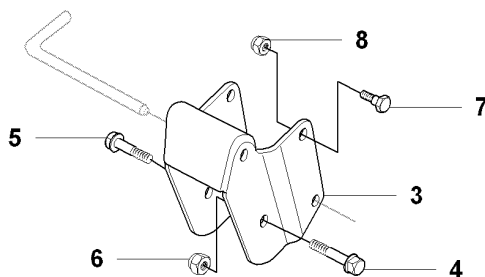

U 965 17 87-01 RIDER R155AWD
965 07 84-01 MOWER DECK, COMBI 103

103CM CUTTING DECK

RIDER 155 AWD, 965178701, 2007-03

Ref	Part No	Description	Remark	QTY KIT
1	506 92 90-01	LABEL		1
2	535 43 74-01	LABEL WARNING		1
3	535 43 13-01	LÄNKRÖRRSINFÄSTN.KPL		1
4	725 25 42-51	SCREW EHHM		1
5	725 25 36-71	SCREW EHHM		1
6	732 25 22-01	HEXAGON LOCKING NUT		2
7	506 59 74-01	SCREW EHHFM		2
8	732 21 18-01	LOCK NUT		2
9	965 07 84-01	CUTTING DECK		1