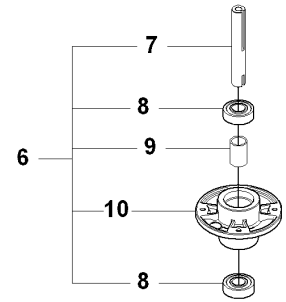

**X2** 965 07 85-01 COMBI 112  
MOWER DECK

Yttre.  
Outer.  
Exterieur.  
Äusser.  
Ulko.

Mitten.  
Centre.  
Centre.  
Zentrum.  
Keski.

76

**Combi 112**

75

Ref	Part No	Description	Remark	QTY KIT
1	544 11 30-03	CUTTING DECK		1
2	544 11 31-01	CUTTING DECK		1
3	506 91 62-01	NUT		3
4	544 44 93-01	PLUG		1
5	506 57 01-04	SCREW EHHFM		3
6	544 06 59-01	BLADE HOUSING ASSY		2
7	544 06 79-02	SHAFT		1
8	738 23 04-34	BALL BEARING		2
9	544 06 80-01	SPACING SLEEVE		1
10	544 06 78-01	BEARING HOUSING		1
11	544 06 59-02	BLADE HOUSING ASSY		1
12	544 06 79-01	SHAFT		1
13	738 23 04-34	BALL BEARING		2
14	544 06 80-01	SPACING SLEEVE		1
15	544 06 78-01	BEARING HOUSING		1
16	535 42 38-01	SCREW RSQM		12
17	734 11 64-01	WASHER		12
18	732 21 18-01	LOCK NUT		12
19	506 92 21-01	PULLEY		3
20	506 53 35-01	PARALLEL KEY		7
21	544 06 80-02	SPACING SLEEVE		1
22	506 77 86-01	PULLEY		1
23	734 11 74-41	WASHER		3
24	544 11 41-01	SCREW EHHM		3
25	535 50 42-02	ADAPTER		3
26	504 18 81-10	BLADE		3
27	506 79 23-01	KNIFE PLATE		3
28	544 11 41-01	SCREW EHHM		3
29	506 54 07-01	BELT TENSIONER ASSY		1
30	506 51 95-01	SPÄNNARM KPL.		1
31	506 53 27-01	PULLEY		1
32	734 11 64-41	WASHER		1
33	506 55 83-02	SCREW EHHFT		1
34	506 91 87-02	WASHER		1
35	725 24 51-71	SCREW EHHM		1
36	732 21 18-01	LOCK NUT		1
37	506 53 31-01	SPRING		1
38	535 41 19-01	BELT		1
39	544 09 62-01	BELT COVER		1
40	506 98 26-01	SCREW		2
41	506 55 97-01	WASHER		2
75	506 78 97-01	LABEL		1
76	544 23 81-05	LABEL		1