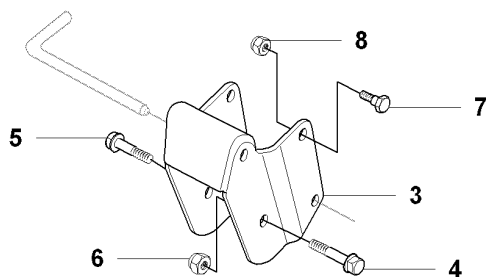

V 965 17 87-01 RIDER R155AWD
965 07 85-01 MOWER DECK, COMBI 112

44"/112CM CUTTING DECK

RIDER 155 AWD, 965178701, 2007-03

Ref	Part No	Description	Remark	QTY KIT
1	506 92 90-01	LABEL		1
2	535 43 74-01	LABEL WARNING		1
3	535 43 13-01	LÄNKRÖRRSINFÄSTN.KPL		1
4	725 25 42-51	SCREW EHHM		1
5	725 25 36-71	SCREW EHHM		1
6	732 25 22-01	HEXAGON LOCKING NUT		2
7	506 59 74-01	SCREW EHHFM		2
8	732 21 18-01	LOCK NUT		2
9	965 07 85-01	CUTTING DECK		1