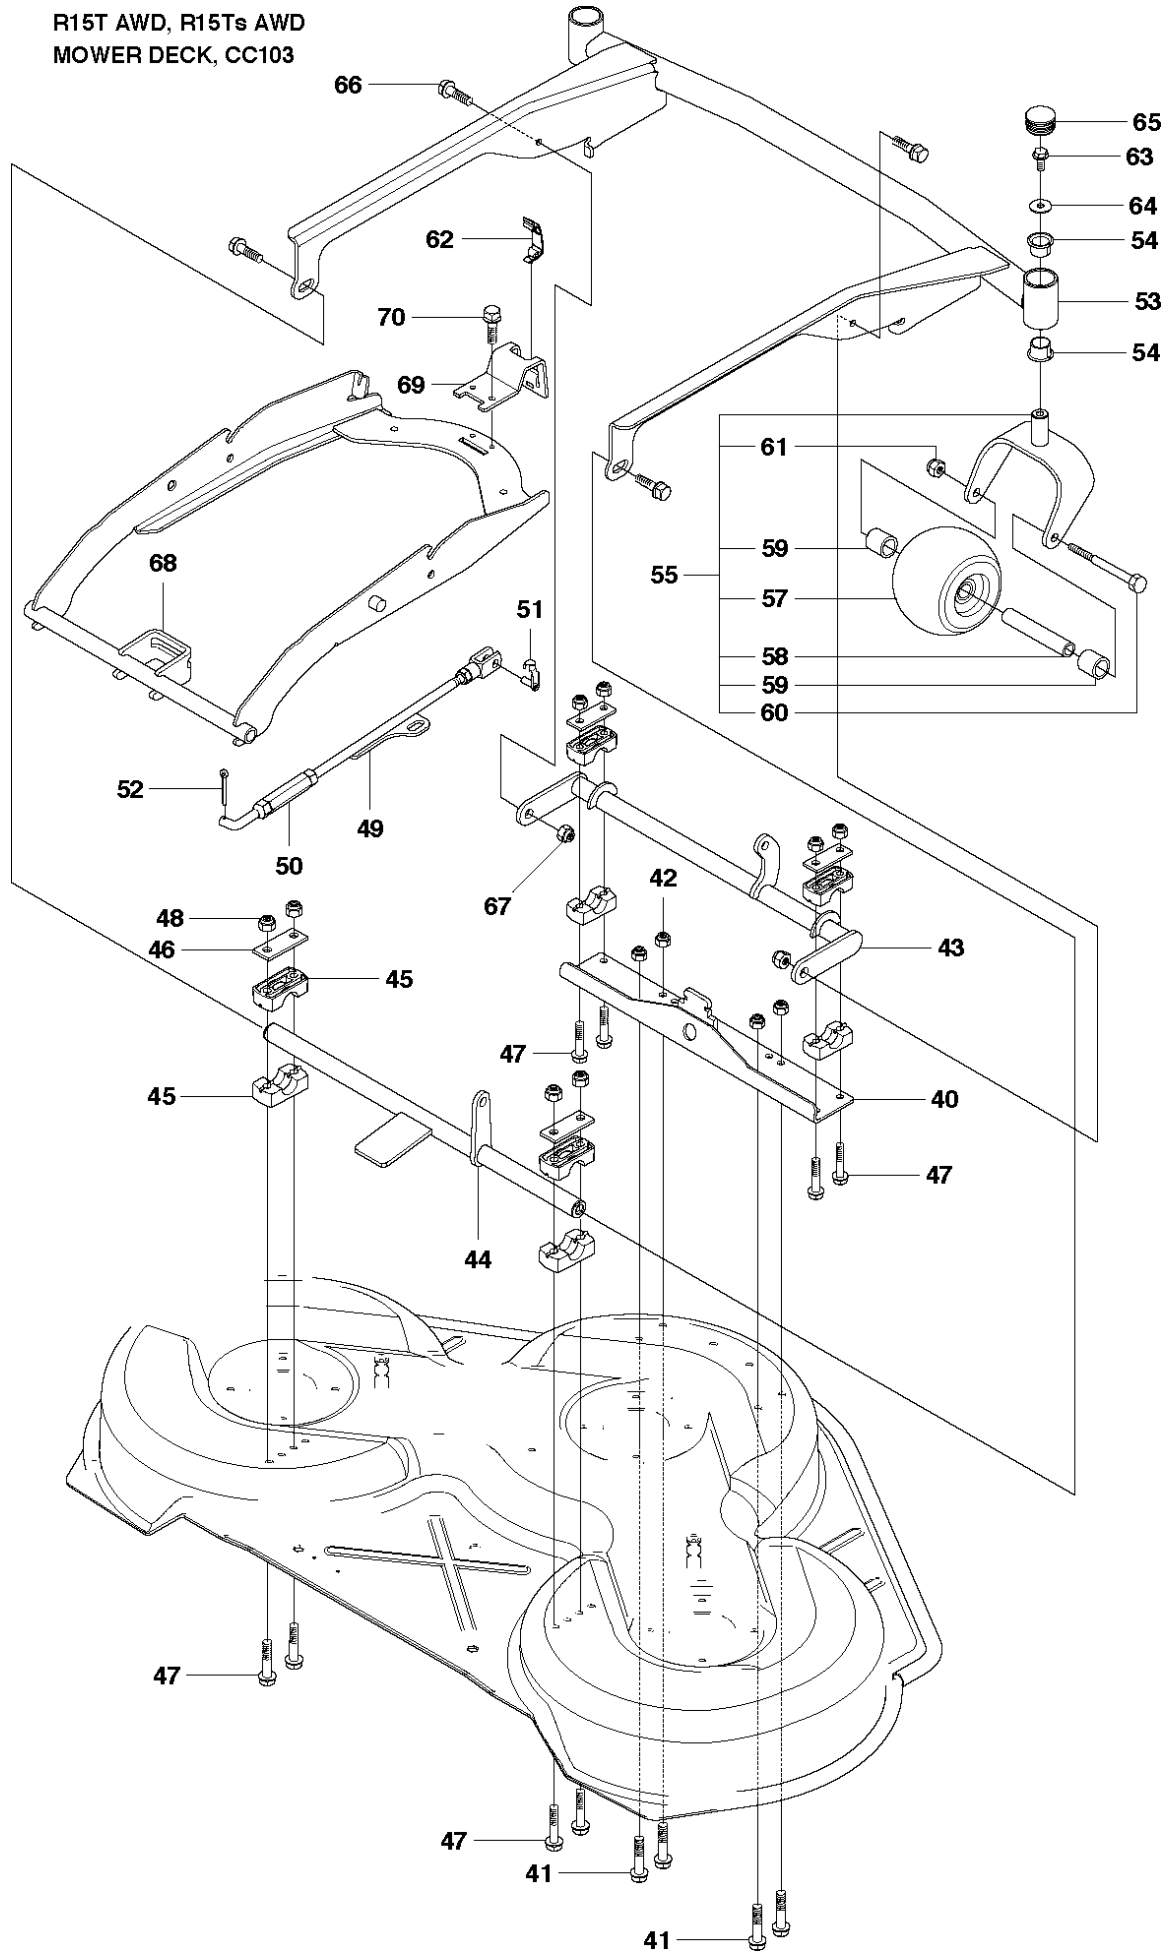

MOWER DECK / CUTTING DECK

R15 T AWD, 966414301, 2010-07

Ref	Part No	Description	Remark	QTY	KIT
40	523 09 53-01	BRACKET		1	
41	725 24 51-71	SCREW EHHM		4	
42	732 21 18-01	LOCK NUT		4	
43	502 64 18-05	CROSS BAR		1	
44	523 09 45-03	CROSS BAR		1	
45	506 86 96-01	BEARING		8	
46	506 81 38-01	REINFORCING PLATE		4	
47	725 24 61-51	SCREW EHHM		8	
48	732 21 18-01	LOCK NUT		8	
49	523 11 42-01	PARALLEL ROD ASSY		1	
50	502 64 23-01	PARALLEL ROD		1	
51	506 83 98-01	GAFFELLÄNK		1	
52	721 61 83-01	SPLIT PIN		1	
53	523 08 65-03	DECK FRAME		1	
54	574 56 19-01	BEARING		4	
55	574 21 01-01	PIVOT WHEEL ASSY		2	
57	506 96 30-01	WHEEL ASSY		1	55
58	506 81 08-02	TUBE		1	55
59	506 87 41-02	SPACER		2	55
60	725 25 19-51	SCREW EHHM		1	55
61	732 21 20-51	NUT		1	55
62	503 89 47-03	SNAP LOCKING		1	
63	506 57 01-04	SCREW EHHFM		2	
64	734 11 64-41	WASHER		2	
65	574 03 48-01	PLUG		2	
66	506 59 74-01	SCREW EHHFM		4	
67	732 21 18-01	LOCK NUT		2	
68	523 08 75-01	DECK ATTACHMENT		1	
69	523 11 46-01	LOCK		1	
70	725 23 68-61	SCREW EHHFT		2