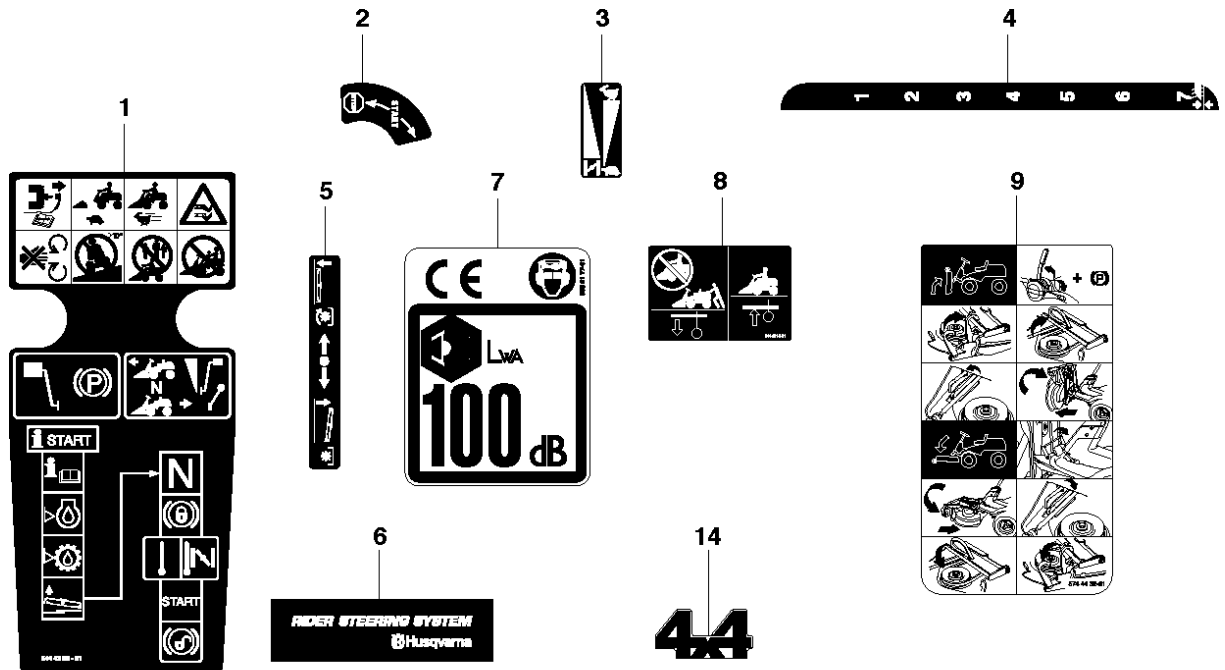

DECALS

R15 T AWD, 966414301, 2010-07

Ref	Part No	Description	Remark	QTY KIT
1	544 43 86-01	LABEL		1
2	544 43 87-01	LABEL		1
3	544 43 89-01	LABEL		1
4	544 43 90-02	LABEL		1
5	544 43 92-01	LABEL		1
6	544 83 36-01	LABEL		1
7	505 21 77-01	LABEL		1
8	544 21 14-01	LABEL		1
9	574 44 32-01	LABEL		1
10	575 22 69-07	DECAL		1
11	575 22 69-08	DECAL		1
12	575 22 69-09	DECAL		1
13	575 22 69-10	DECAL		1
14	544 83 35-01	LABEL		1