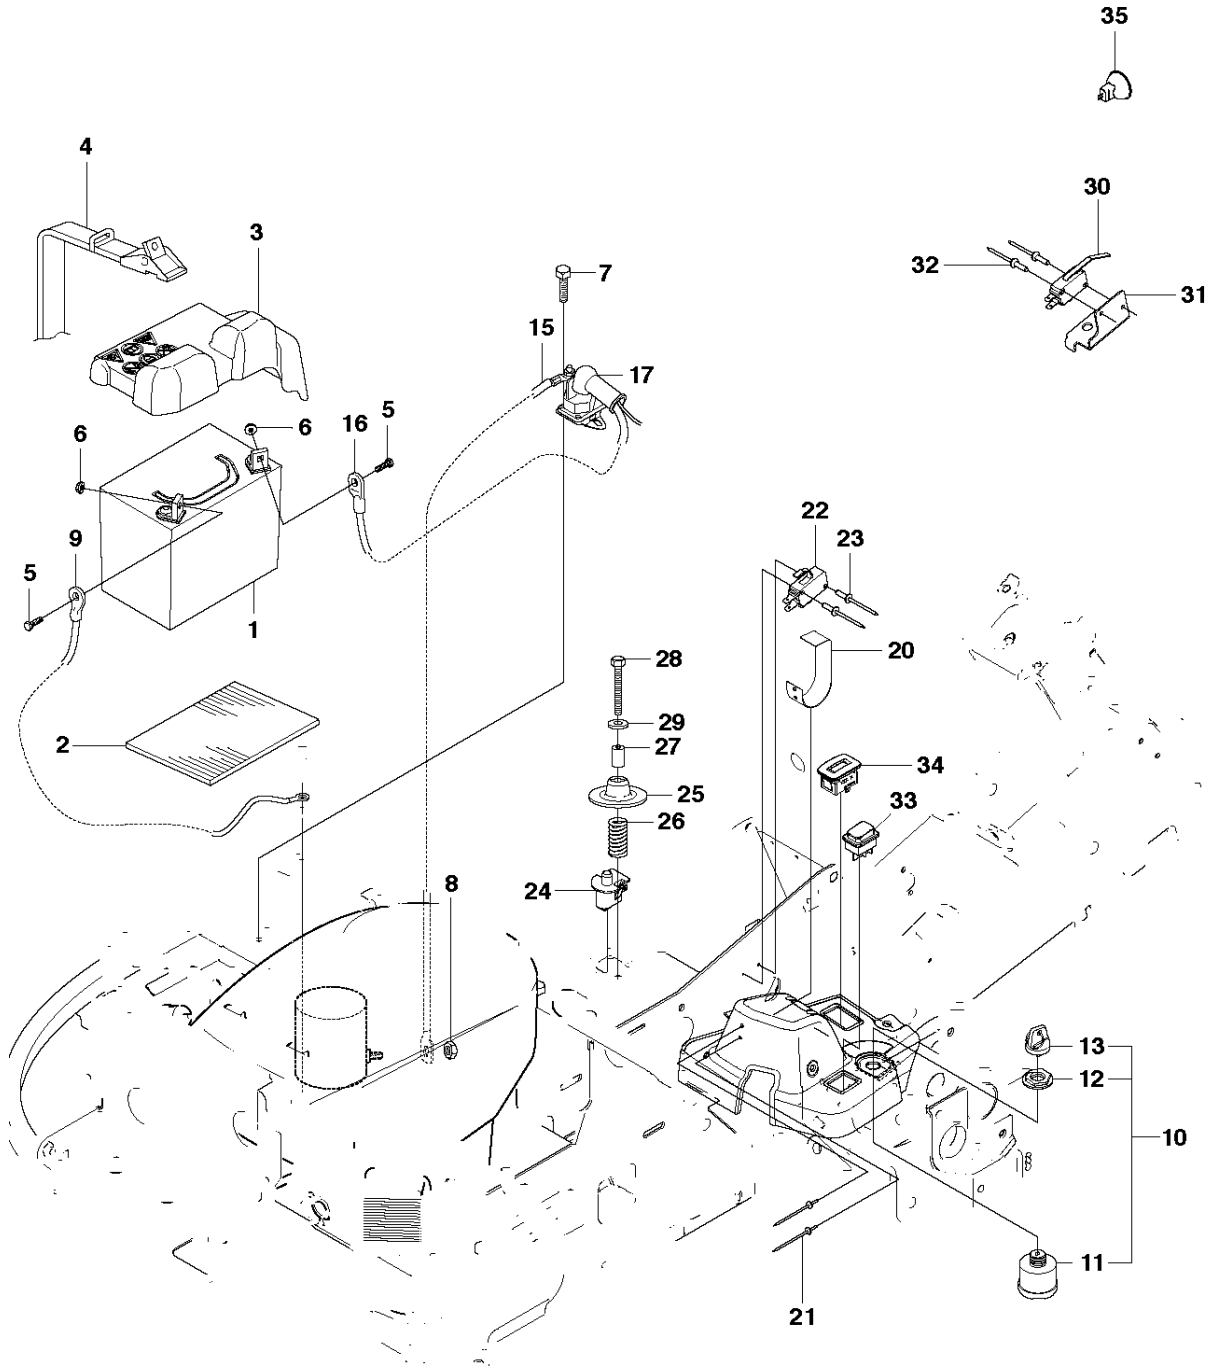

ELECTRICAL

R15 T AWD, 966414301, 2010-07

Ref	Part No	Description	Remark	QTY	KIT
1	510 13 85-01	BATTERY		1	
2	535 44 11-01	BATTERY MAT		1	
3	510 02 69-01	COVER		1	
4	506 83 68-02	BELT		1	
5	522 62 21-01	SCREW EHHM		1	
6	522 62 43-01	NUT		1	
7	725 23 64-61	SCREW EHHFT		1	
8	506 89 98-01	NUT		1	
9	576 18 38-01	CABLE		1	
10	544 44 21-01	IGNITION SWITCH		1	
11	544 44 22-01	IGNITION SWITCH		1	10
12	544 44 23-01	NUT		1	10
13	544 44 24-01	IGNITION KEY		1	10
15	544 92 86-01	CABLE		1	
16	544 92 61-04	CABLE		1	
17	544 43 98-01	RELAY		1	
20	506 90 93-01	PLATE SPRING		1	
21	722 78 39-02	BLIND RIVET		2	
22	535 46 91-01	SWITCH		1	
23	544 44 07-01	RIVET		2	
24	506 90 96-01	SWITCH		1	
25	506 90 97-01	SPRING WASHER		1	
26	544 44 12-01	SPRING		1	
27	506 90 99-02	SPACING TUBE		1	
28	725 24 60-51	SCREW EHHM		1	
29	734 11 64-01	WASHER		1	
30	544 41 55-01	SWITCH		1	
31	544 41 57-01	BRACKET		1	
32	544 44 07-01	RIVET		2	
33	502 65 57-01	SWITCH		1	
34	502 65 30-01	HOUR METER		1	
35	502 46 66-01	LAMP		2