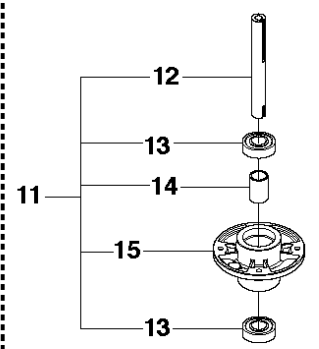

R16C AWD
CUTTING DECK

Yttre.
Outer.
Exterieur.
Äusser.
Ulko.

Mitten.
Centre.
Centre.
Zentrum.
Keski.