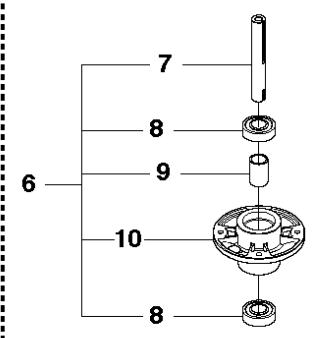

Mitten.
Centre.
Centre.
Zentrum.
Keski.