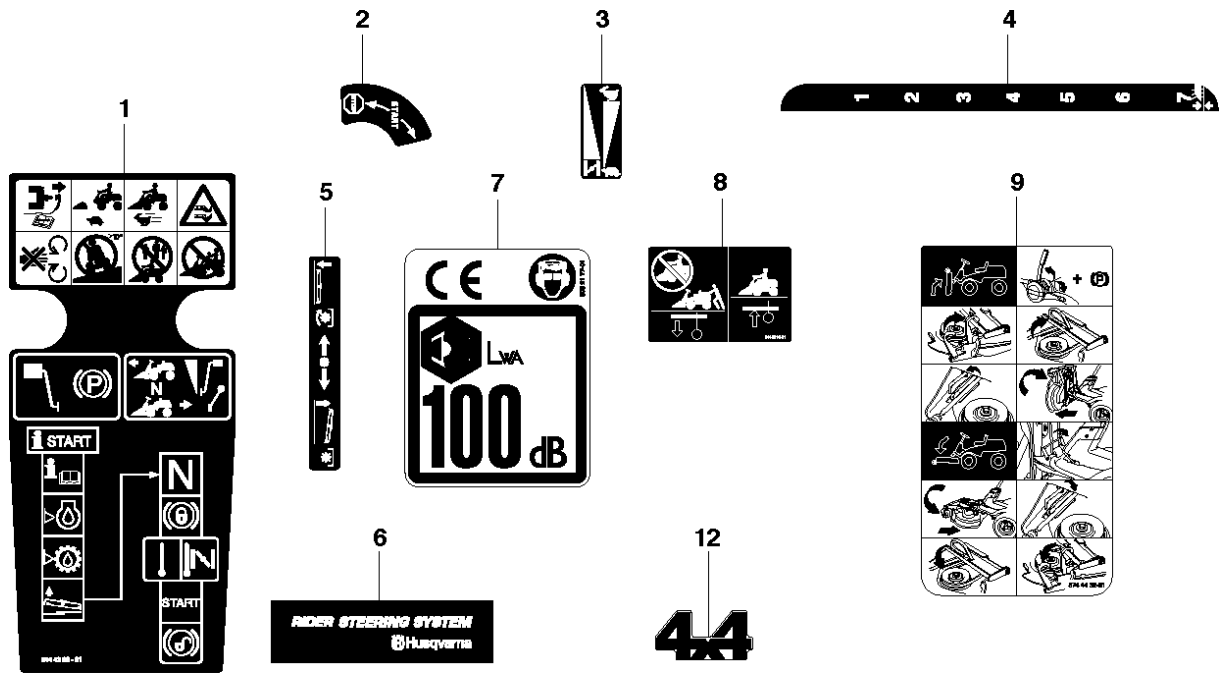

DECALS

RIDER 18 AWD, 966414101, 2010-07

Ref	Part No	Description	Remark	QTY KIT
1	544 43 86-01	LABEL		1
2	544 43 87-01	LABEL		1
3	544 43 88-01	LABEL		1
4	544 43 90-02	LABEL		1
5	544 43 92-01	LABEL		1
6	544 83 36-01	LABEL		1
7	505 21 77-01	LABEL		1
8	544 21 14-01	LABEL		1
9	574 44 32-01	LABEL		1
10	575 22 69-03	DECAL		1
11	575 22 69-04	DECAL		1
12	544 83 35-01	LABEL		1