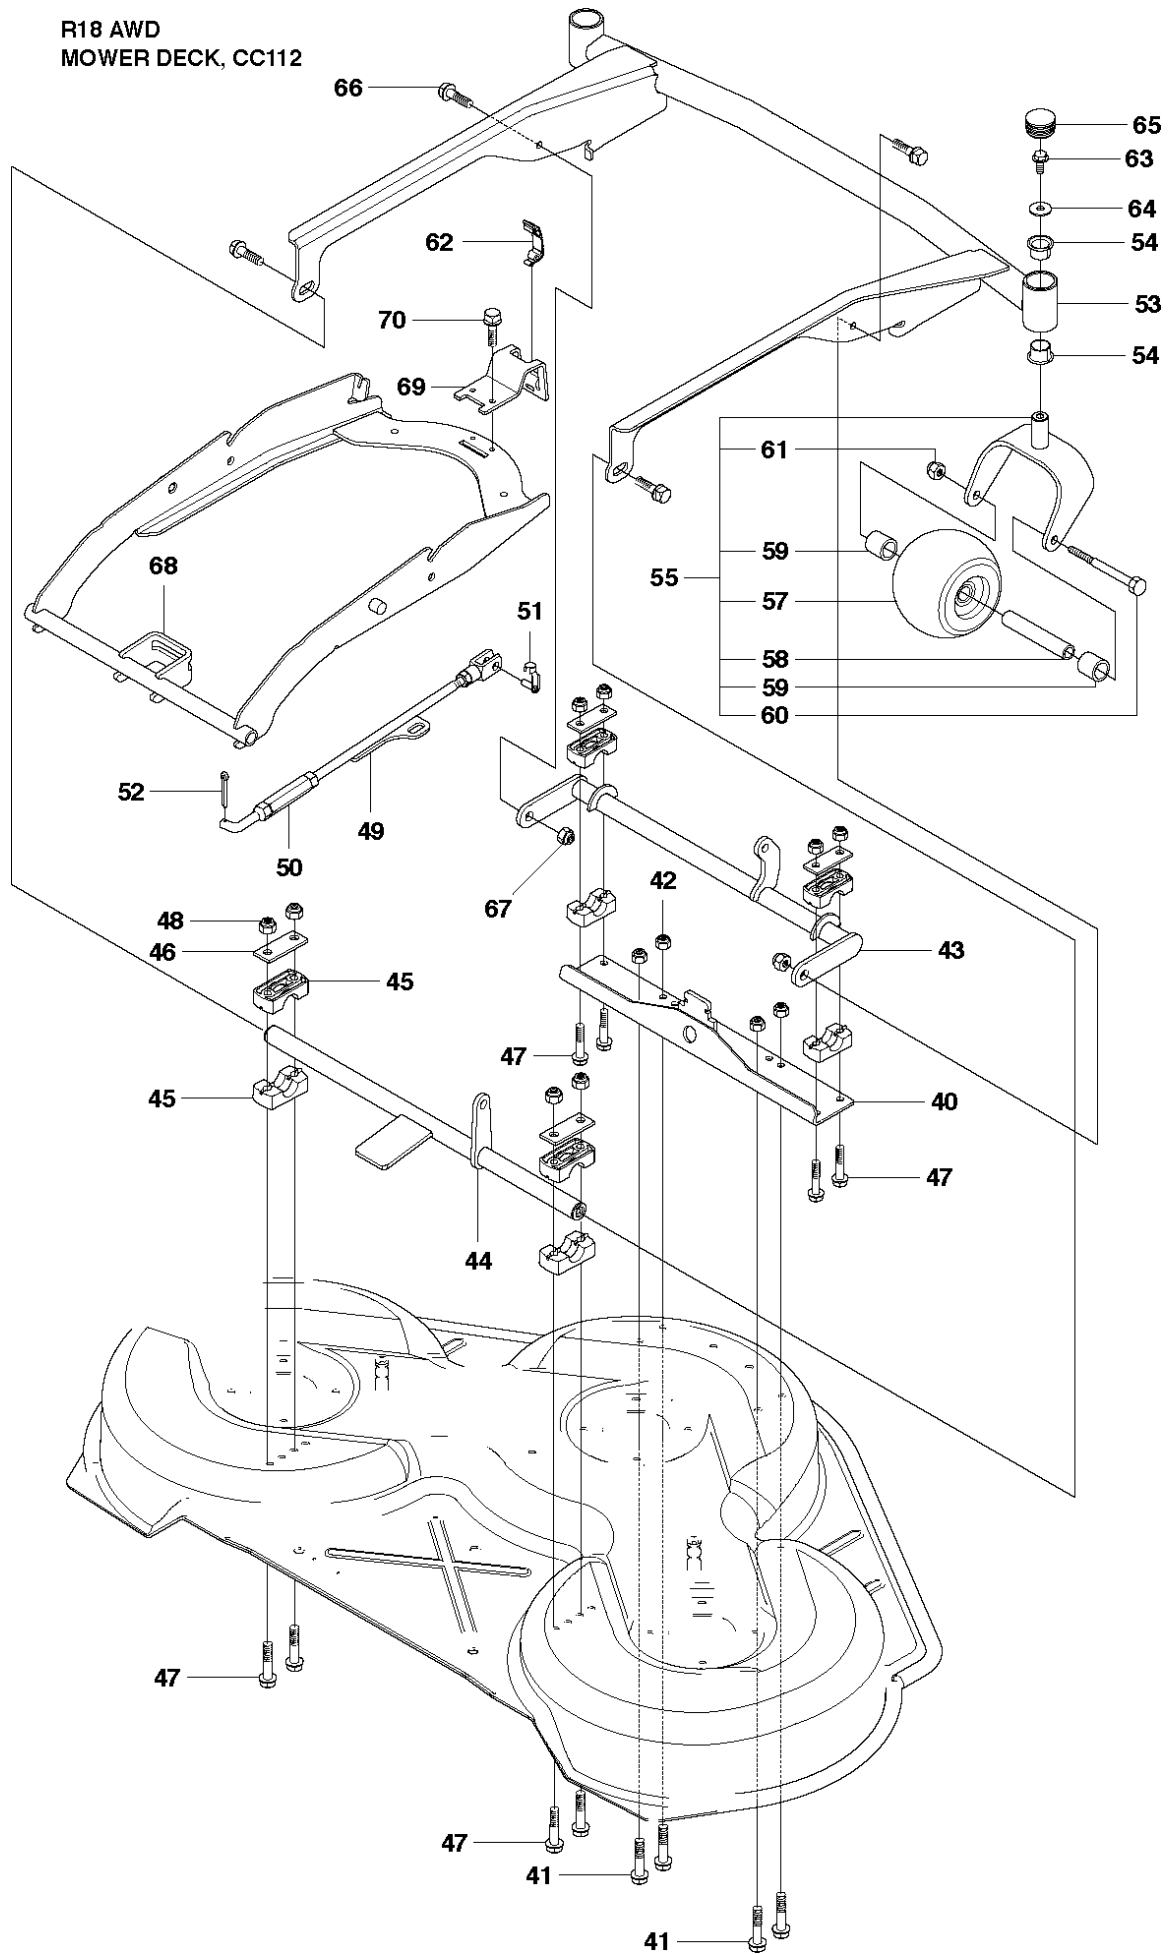

MOWER DECK / CUTTING DECK

RIDER 18 AWD, 966414101, 2010-07

Ref	Part No	Description	Remark	QTY	KIT
40	523 09 53-01	BRACKET		1	
41	725 24 51-71	SCREW EHHM		4	
42	732 21 18-01	LOCK NUT		4	
43	502 64 18-02	CROSS BAR		1	
44	523 09 45-03	CROSS BAR		1	
45	506 86 96-01	BEARING		8	
46	506 81 38-01	REINFORCING PLATE		4	
47	725 24 61-51	SCREW EHHM		8	
48	732 21 18-01	LOCK NUT		8	
49	523 11 42-01	PARALLEL ROD ASSY		1	
50	502 64 23-01	PARALLEL ROD		1	
51	506 83 98-01	GAFFELLÄNK		1	
52	721 61 83-01	SPLIT PIN		1	
53	523 08 65-03	DECK FRAME		1	
54	574 56 19-01	BEARING		4	
55	574 21 01-01	PIVOT WHEEL ASSY		2	
57	506 96 30-01	WHEEL ASSY		1	55
58	506 81 08-02	TUBE		1	55
59	506 87 41-02	SPACER		2	55
60	725 25 19-51	SCREW EHHM		1	55
61	732 21 20-51	NUT		1	55
62	503 89 47-03	SNAP LOCKING		1	
63	506 57 01-04	SCREW EHHFM		2	
64	734 11 64-41	WASHER		2	
65	574 03 48-01	PLUG		2	
66	506 59 74-01	SCREW EHHFM		4	
67	732 21 18-01	LOCK NUT		2	
68	523 08 75-01	DECK ATTACHMENT		1	
69	523 11 46-01	LOCK		1	
70	725 23 68-61	SCREW EHHFT		2