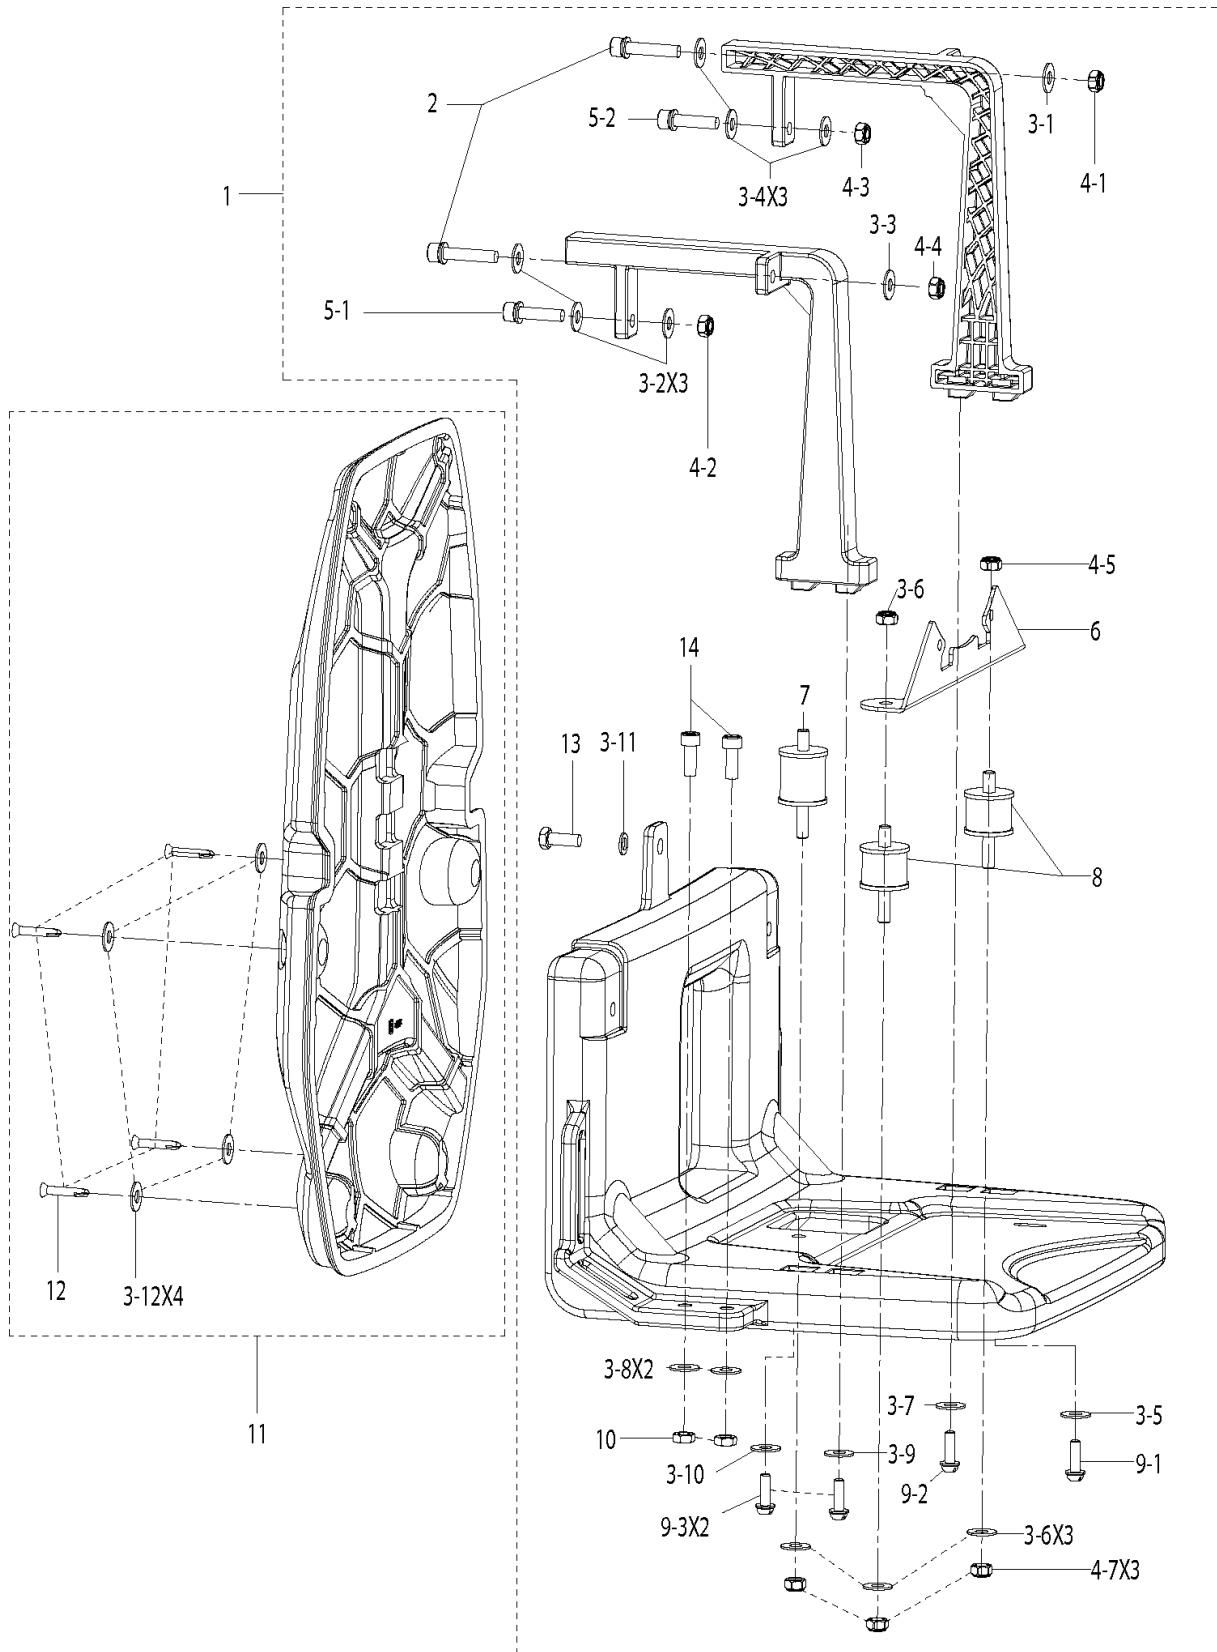

SPRAY SYSTEM

321 S15, 2016-11

Ref	Part No	Description	Remark	QTY KIT	
1	590 21 24-01	BASE ASSY		1	
2	589 95 24-01	SCREW	M6x30	2	1
3	589 95 30-01	PLANE WASHER	16x6x1.3	22	1
4	574 59 44-01	NUT		9	1
5	589 95 24-02	SCREW	M6x25	2	1
6	589 54 58-01	BRACKET		1	1
7	589 54 60-01	ABSORBER		1	1
8	589 54 59-01	ABSORBER		2	1
9	589 97 16-01	SCREW CRPANT	ST4.8x16	4	1
10	589 97 17-01	HEXAGON NUT		2	1
11	590 21 25-01	PAD		1	1
12	590 16 19-01	SCREW CRCSFT	ST4.2x25	4	11
13	589 97 15-01	BOLT	M6_16	1	11
14	504 45 67-01	SCREW IHSCM	M6_16	2	1