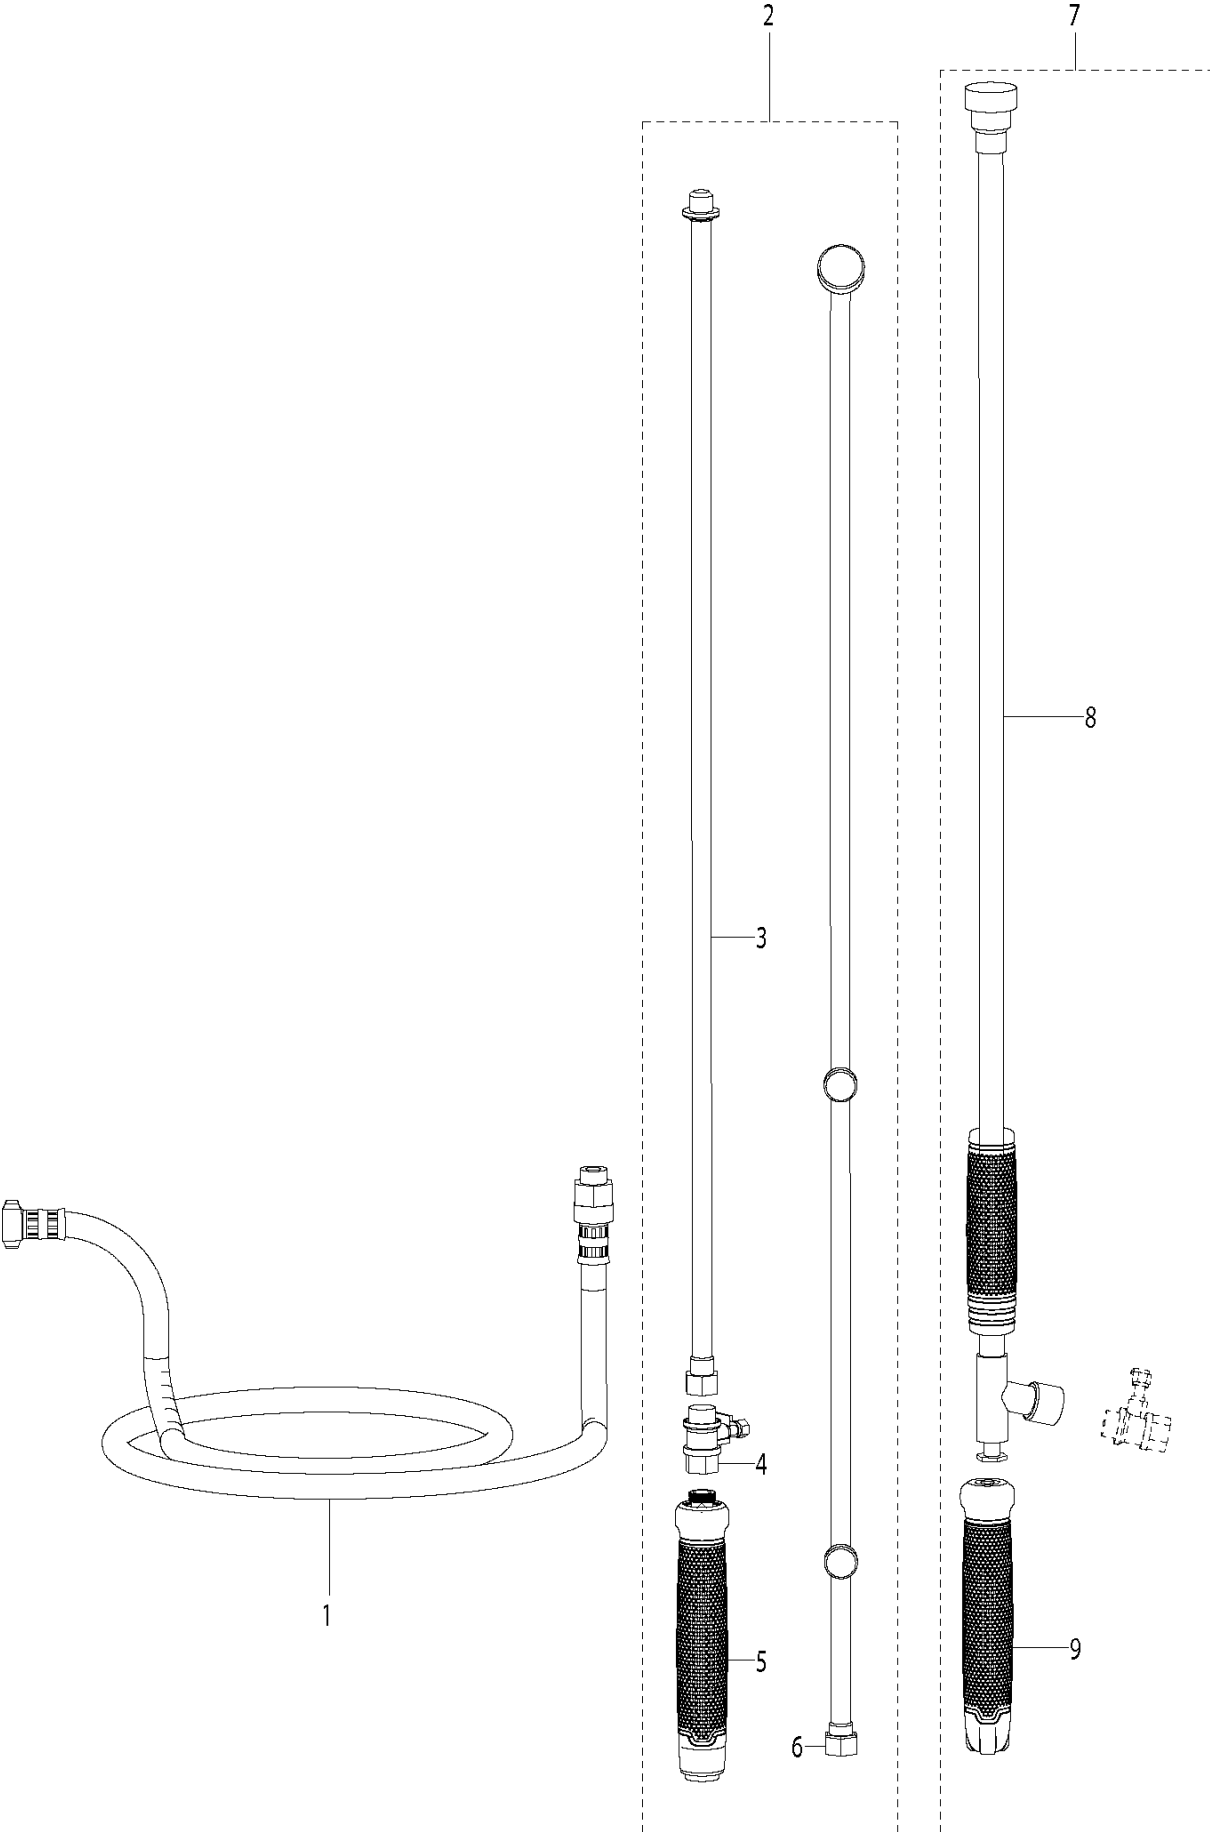

AIR FILTER

321 S25, 2016-11

Ref	Part No	Description	Remark	QTY KIT
1	589 54 17-01	KNOB		1
2	582 61 96-01	FILTER COVER		1
3	589 87 80-02	SCREW		2
4	589 54 21-01	AIR FILTER		1
5	590 21 15-01	HOLDER ASSY		1
6	589 54 13-01	CARBURETTOR		1
7	589 54 14-01	GASKET		1
8	589 87 74-02	SCREW		2
9	590 21 16-01	INSULATOR		1

CYLINDER PISTON

321 S25, 2016-11

Ref	Part No	Description	Remark	QTY	KIT
1	589 87 74-01	SCREW	1	4	
2	590 21 08-01	CYLINDER ASSY		1	
3	589 53 58-01	GASKET		1	2
4	590 21 09-01	PISTON ASSY		1	2
5	589 53 70-01	PISTON RING		2	
6	737 44 08-00	CIRCLIP		2	2, 4
7	589 53 79-01	NEEDLE BEARING		1	2
8	589 53 91-01	CRANKSHAFT ASSY		1	
10	589 78 82-01	SPARK PLUG		1	

1

2

3

HARNESS

321 S25, 2016-11

Ref	Part No	Description	Remark	QTY KIT	
1	590 21 26-01	HARNESS ASSY	Left	1	
2	590 21 27-01	HARNESS ASSY	Right	1	1
3	590 01 96-01	HANDLE		1	1

Ref	Part No	Description	Remark	QTY KIT
1	590 42 46-01	CAP		1
2	589 87 74-01	SCREW		1
3	582 62 04-01	ENGINE COVER		1
4	589 87 91-01	SCREW IHSCT		3

PUMP

321 S25, 2016-11

Ref	Part No	Description	Remark	QTY KIT	
1	590 21 17-01	COVER ASSY		1	
2-1X4	589 94 23-01	BOLT	M6_16	4	1
3	589 83 39-01	PRESSURE HOSE		1	
4	590 21 18-01	PUMP		1	
5	589 94 19-01	BOLT	M6X14	2	4
15-1X2	589 94 21-01	BOLT	M6_70	2	4
6	590 21 19-01	PIPE ASSY		1	
7	589 83 13-01	GEARBOX ASSY		1	
2-2	589 94 23-01	BOLT	M6_16	1	7
8	589 94 25-01	BOLT	M6_18	5	7
9	589 83 26-01	DECAL		1	7
10	589 83 24-01	SCREW		1	7
11	589 83 25-01	O-RING		1	7
12	589 83 23-01	O-RING		1	7
13	589 89 70-01	BOLT		1	7
14	590 21 20-01	PUMP		1	
15-2X2	589 94 21-01	BOLT	M6_70	2	14
16	589 82 86-01	VALVE ASSY		1	
5-2X2	589 94 19-01	BOLT	M6X14	2	16
5-3	589 94 19-01	BOLT	M6X14	1	16
5-4	589 94 19-01	BOLT	M6X14	1	16
17	589 83 42-01	NUT		1	16
18	589 83 11-01	WASHER		1	16
19	503 22 20-07	LOCK NUT		1	16