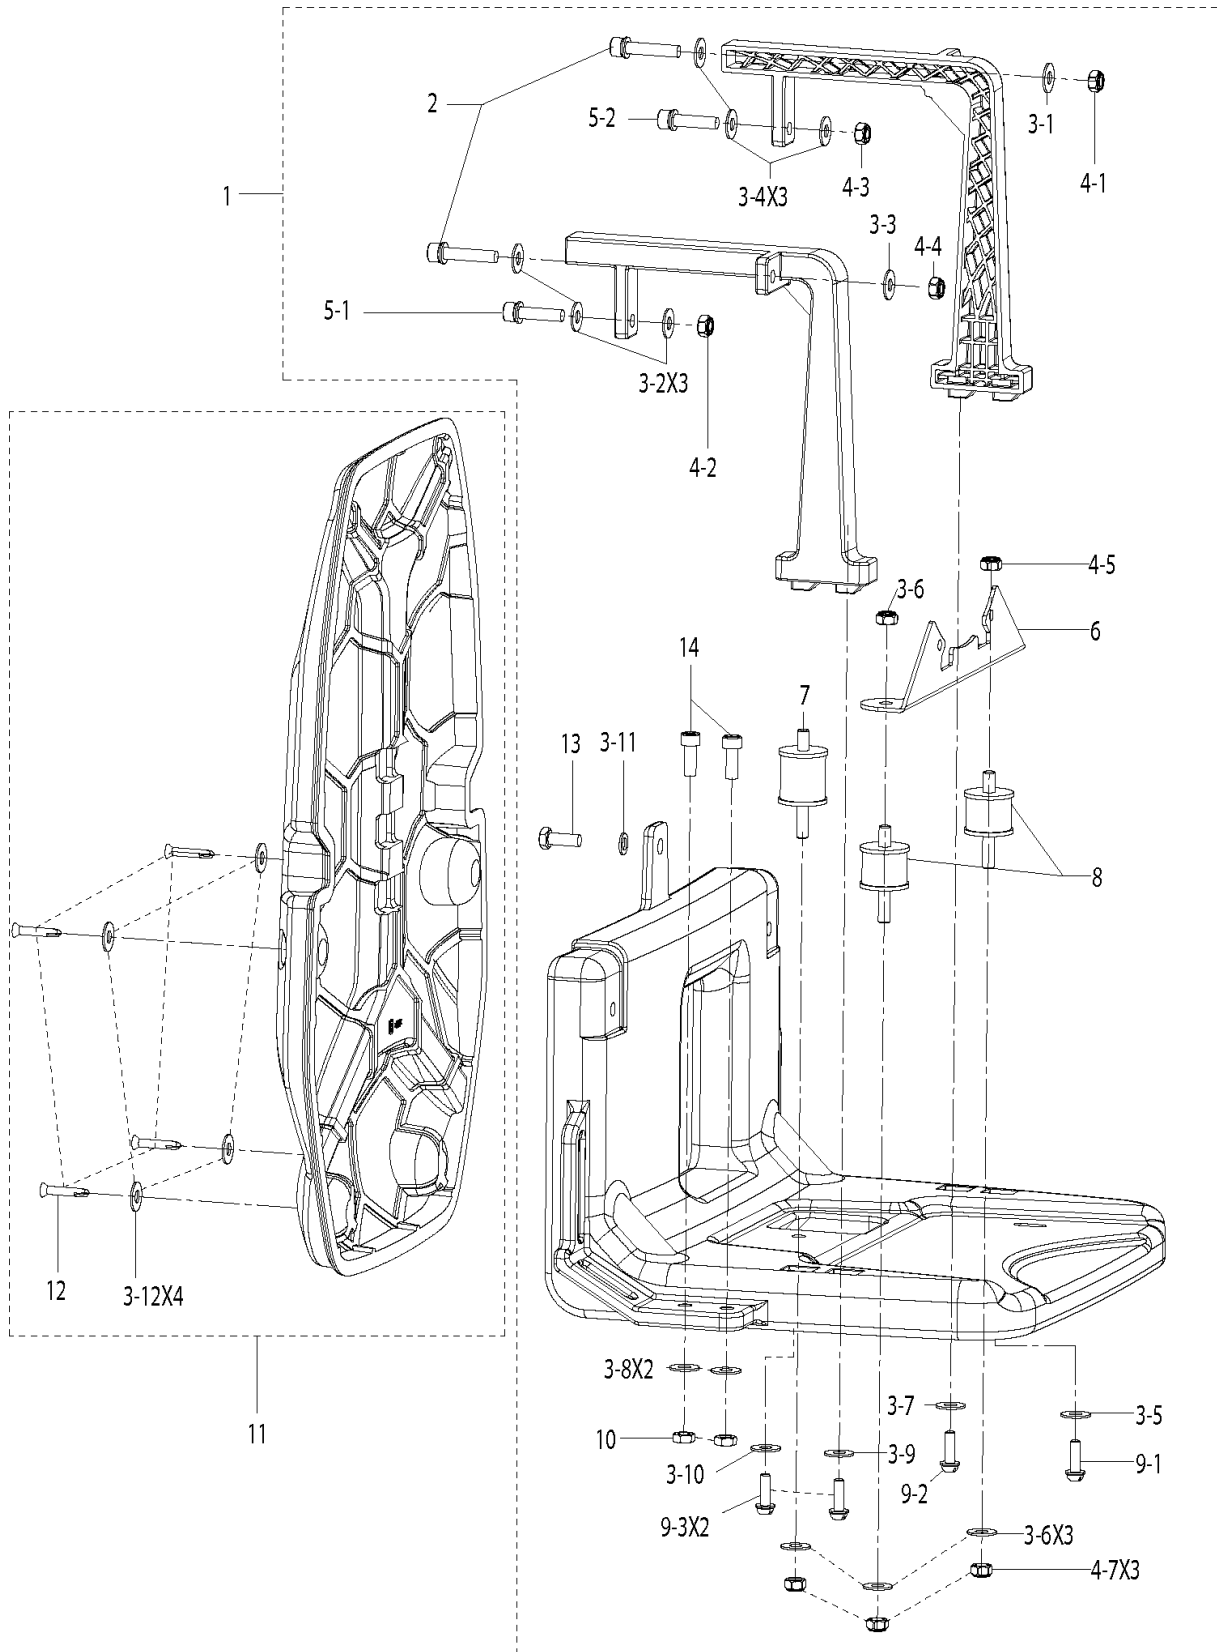

SPRAY SYSTEM

321 S25, 2016-11

Ref	Part No	Description	Remark	QTY KIT	
1	590 21 24-01	BASE ASSY		1	
2	589 95 24-01	SCREW	M6x30	2	1
3	589 95 30-01	PLANE WASHER	16x6x1.3	22	1
4	574 59 44-01	NUT		9	1
5	589 95 24-02	SCREW	M6x25	2	1
6	589 54 58-01	BRACKET		1	1
7	589 54 60-01	ABSORBER		1	1
8	589 54 59-01	ABSORBER		2	1
9	589 97 16-01	SCREW CRPANT	ST4.8x16	4	1
10	589 97 17-01	HEXAGON NUT		2	1
11	590 21 25-01	PAD		1	1
12	590 16 19-01	SCREW CRCSFT	ST4.2x25	4	11
13	589 97 15-01	BOLT	M6_16	1	11
14	504 45 67-01	SCREW IHSCM	M6_16	2	1