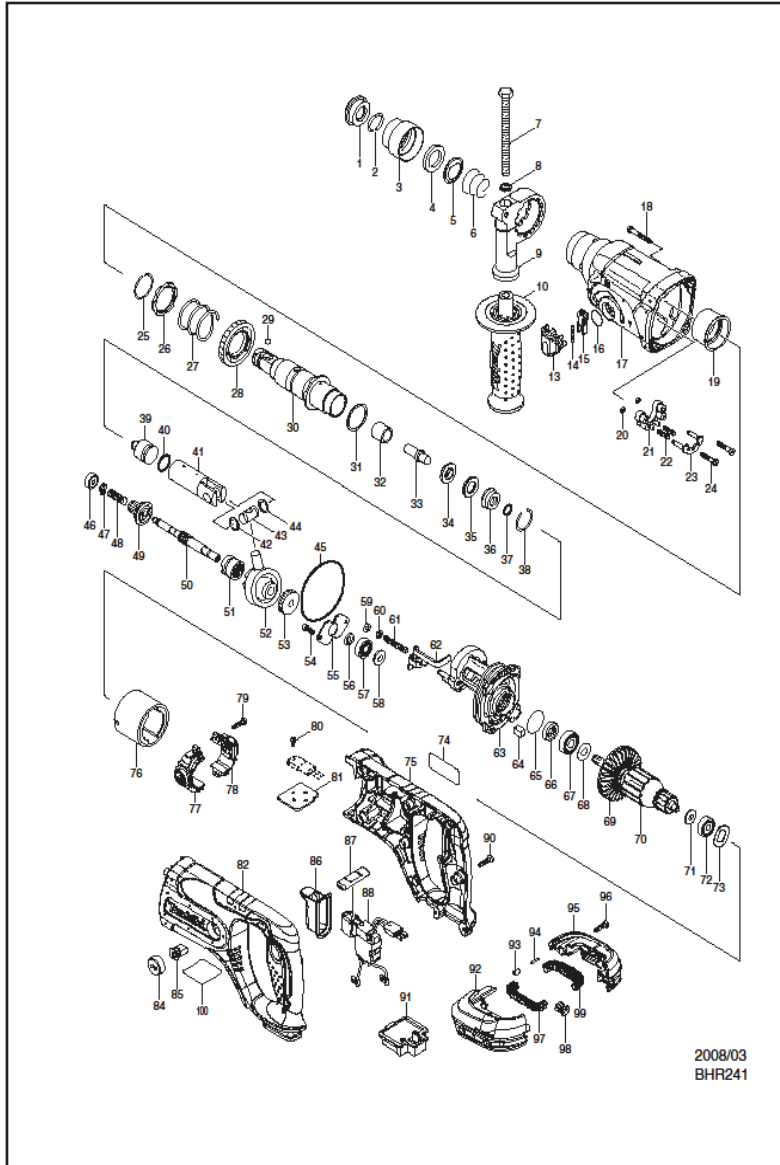

# BHR241

REF.	CODE	DESCRIPTION	UNIT	LIST	REF.	CODE	DESCRIPTION	PC
001	286263-4	CAP 35	PC	066	213077-8	OIL SEAL 10		
002	233940-9	RING SPRING 19	PC	067	210059-1	BALL BEARING 6000DDW	PC	
003	417629-9	CHUCK COVER	PC	068	267213-8	FLAT WASHER 10	PC	
004	257241-1	RING 21	PC	069	240092-9	FAN 64	PC	
005	345187-4	GUIDE WASHER	PC	070	519226-8	ARMATURE ASSY 18V	PC	
006	233916-6	CONICAL COMP. SPRING 21-29	PC	D10		INC. 67-69, 71, 72		
007	921923-8	HEX. BOLT M8X120	PC	071	253823-7	FLAT WASHER 7	PC	
008	345280-4	HEX. WASHER	PC	072	210023-2	BALL BEARING 627DDW	PC	
009	417630-4	GRIP BASE	PC	073	267816-8	WAVE WASHER 15	PC	
010	158057-6	GRIP 36 COMPLETE	PC	074	865819-2	NAME PLATE 20MM	PC	
C10	931402-8	HEX. NUT M8	PC	075	188577-6	HOUSING SET	SET	
013	162245-9	CHANGE LEVER	PC	D10		INC. 82		
014	233459-8	COMPRESSION SPRING 3	PC	076	638020-0	YOKE UNIT	PC	
015	419192-8	LOCK BUTTON	PC	077	643836-0	BRUSH HOLDER	PC	
016	213278-8	O RING 17	PC	078	643837-8	BRUSH HOLDER	PC	
017	158216-2	GEAR HOUSING COMPLETE	PC		079	266326-2	TAPPING SCREW 4X18	
C10	213965-9	OIL SEAL 25	PC		080	911006-2	PAN HEAD SCREW M3X8	PC
018	266351-3	TAPPING SCREW 4X35	PC		081	689070-8	HEAT SINK	PC
019	153290-5	NEEDLE BEARING COMPLETE	PC		082	188577-6	HOUSING SET	SET
020	961017-7	STOP RING E-3	PC	D10		INC. 75		
021	417796-0	GUIDE BASE	PC		084	643829-7	HOLDER CAP	PC
022	233344-5	COMPRESSION SPRING 4	PC	085	194435-6	CARBON BRUSH CB-441	PC	
023	163430-7	LOCK PLATE COMPLETE	PC	086	424111-1	SWITCH COVER	PC	
024	266374-1	TAPPING SCREW 4X25	PC		087	450615-7	F/R CHANGE LEVER	PC
025	233929-7	RING SPRING 29	PC	088	650587-8	SWITCH TG553FSB-7	PC	
026	267791-8	WASHER 31	PC		090	266326-2	TAPPING SCREW 4X18	
027	233401-9	COMPRESSION SPRING 32	PC		091	643812-4	TERMINAL	PC
028	227109-5	SPUR GEAR 51	PC	092	188453-4	BATTERY HOUSING SET	SET	
029	216022-2	STEEL BALL 7.0	PC	093	263036-2	RUBBER PIN 5	PC	
030	158574-6	TOOL HOLDER COMPLETE	PC	094	268184-2	PIN 1.5	PC	
031	267229-3	FLAT WASHER 28	PC	095	188453-4	BATTERY HOUSING SET	SET	
032	331769-8	SLEEVE 9	PC	096	266326-2	TAPPING SCREW 4X18	PC	
033	324669-9	IMPACT BOLT	PC	097	424042-4	CUSHION RUBBER	PC	
034	324402-9	SRING 10	PC	098	424026-2	CUSHION	PC	
035	421955-0	CUSHION RING 13	PC	099	424042-4	CUSHION RUBBER	PC	
036	324216-6	O RING CASE	PC	PC	100	814974-7	SERIAL NUMBER LABEL	PC
037	213073-6	O RING 9	PC	A01	324219-0	DEPTH GAUGE	PC	
038	233917-4	RING SPRING 28	PC	A02		DC18RA FAST CHARGER	PC	
039	324214-0	STRIKER	PC	A03	194204-5	BATTERY BL1830 SET	PC	
040	213227-5	O RING 16	PC	A04	450128-8	BATTERY COVER	PC	
041	318132-2	PISTON CYLINDER	PC	A05	824771-3	PLASTIC CARRYING CASE	PC	
042	267104-3	FLAT WASHER 12	PC	C10	163455-1	LATCH	PC	
043	324215-8	PISTON JOINT	PC					
044	267104-3	FLAT WASHER 12	PC					
045	213727-5	O-RING 63	PC					
046	211012-0	BALL BEARING 606ZZ	PC					
047	961003-8	RETAINING RING S-7	PC					
048	233343-7	COMPRESSION SPRING 7	PC					
049	227179-4	SPUR GEAR 10	PC					
050	324668-1	CAM SHAFT	PC					
051	331768-0	CLUTCH CAM	PC					
052	219014-0	SWASH BEARING 10	PC					
053	226632-7	HELICAL GEAR 25	PC					
054	266273-7	HEX. SOCKET HD BOLT M4X12	PC					
055	345179-3	BEARING RETAINER	PC					
056	267234-0	FLAT WASHER 8	PC					
057	211032-4	BALL BEARING 608ZZ	PC					
058	324212-4	RING 8	PC					
059	961011-9	STOP RING E-4	PC					
060	941102-2	FLAT WASHER 5	PC					
061	233342-9	COMPRESSION SPRING 6	PC					
062	345363-0	CHANGE PLATE	PC					
063	158215-4	INNER HOUSING COMPLETE	PC					
064	443126-9	FELT	PC					
065	213407-3	O RING 26	PC					