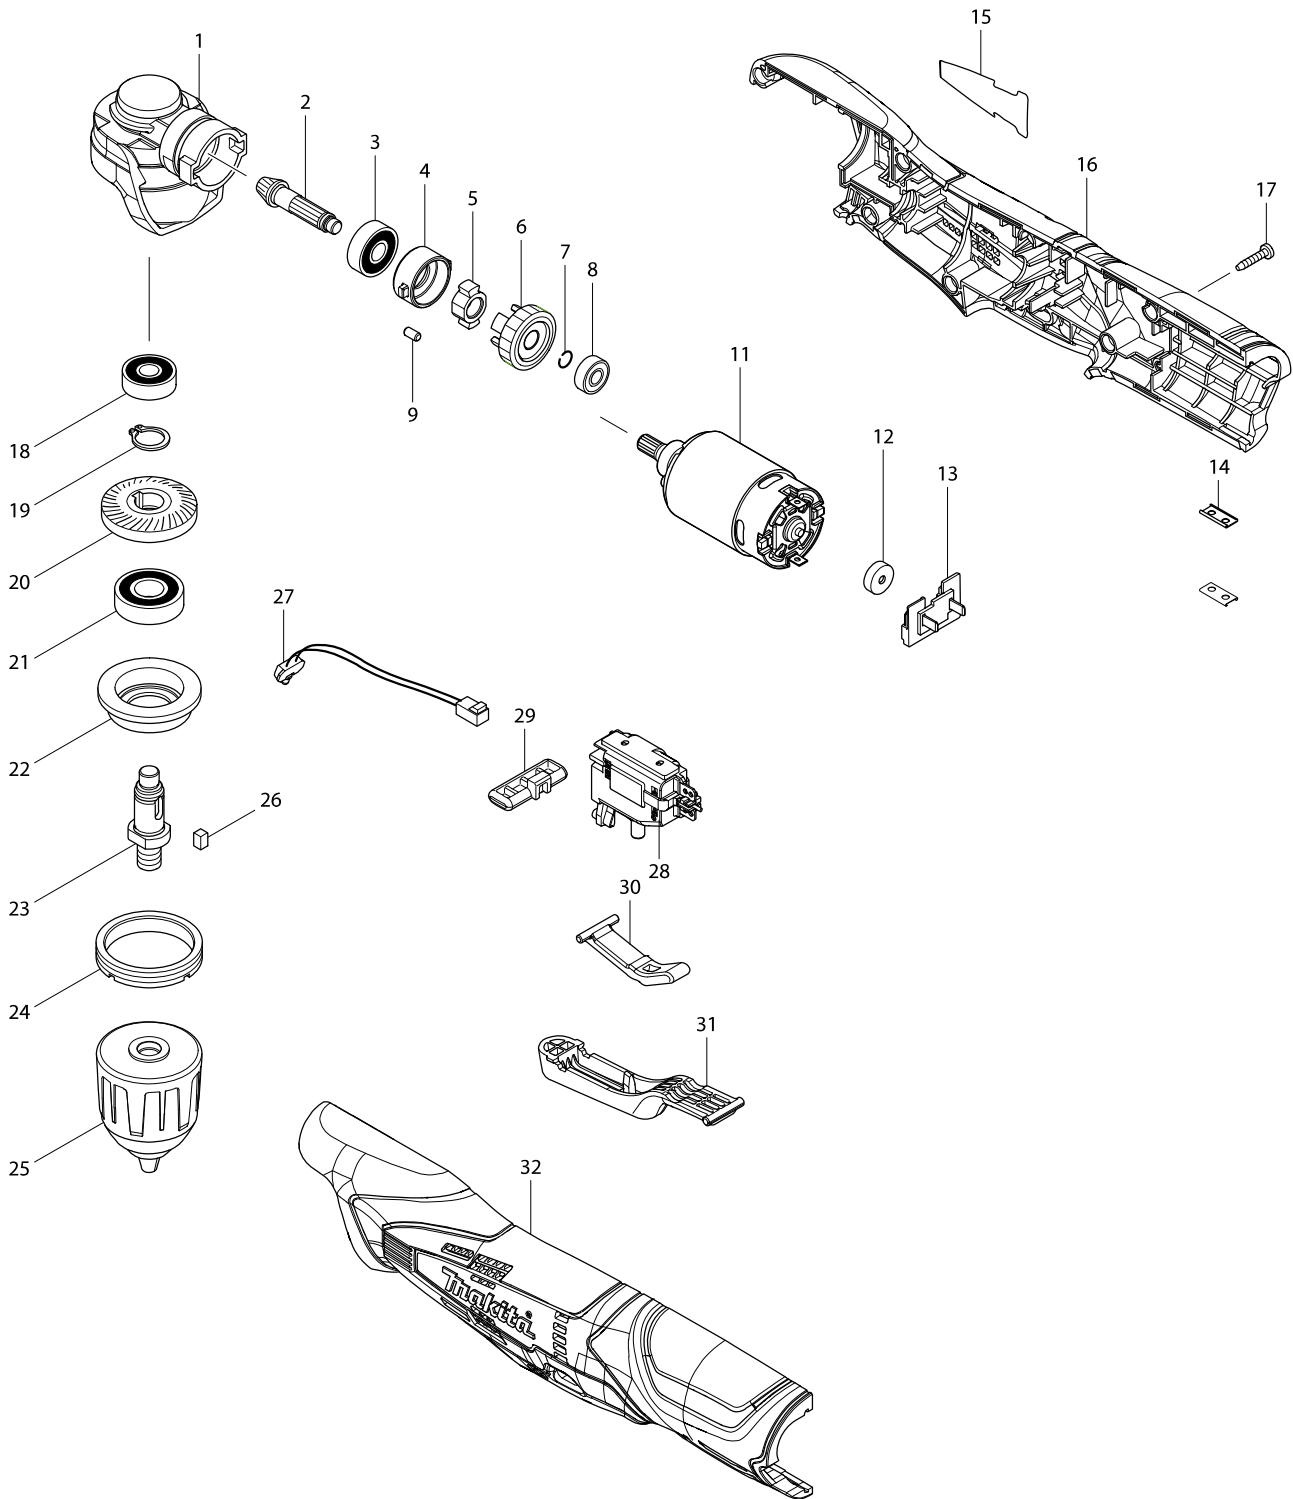

Model No. DA331D CORDLESS ANGLE DRILL

Model No. DA331D CORDLESS ANGLE DRILL

Item	Parts No.	Description	I/C	QTY	N/O	Opt. 1	Opt. 2	NOTE
001	318934-6	GEAR HOUSING		1		100		
002	227602-9	SPIRAL BEVEL GEAR 6		1		100		
003	210029-0	BALL BEARING 608ZZ		1		100		
004	324930-4	LOCK RING		1		100		
005	331647-2	LOCK CAM		1		100		
006	227329-1	SPUR GEAR 42		1	*	100		
006-1	227278-2	SPUR GEAR 32	X	1		100		
007	231956-8	RING SPRING 6		1		100		
008	210033-9	BALL BEARING 696ZZ		1		100		
009	268100-4	PIN 3.5		2		100		
011	629978-4	DC MOTOR		1	*	100		
011-1	629115-0	DC MOTOR	X	1		100		
012	424529-6	CAP		1		100		
013	643830-2	TERMINAL		1		100		
014	345998-7	SET PLATE		2		100		
015	814C04-2	DA331D NAME PLATE		1		100		
D10		INC. 32						
016A	187529-4	HOUSING SET		1		100		
016B	187529-4	HOUSING SET		1		100		
016C	187530-9	HOUSING SET		1		100		
017	266130-9	TAPPING SCREW BIND PT 3X16		7		100		
018	210029-0	BALL BEARING 608ZZ		1		100		
019	961052-5	RETAINING RING S-12		1		100		
020	227603-7	SPIRAL BEVEL GEAR 31		1		100		
021	211131-2	BALL BEARING 6001DDW		1		100		
022	317633-7	BEARING BOX		1		100		
023	326215-4	SPINDLE		1		100		
024	285842-5	BEARING RETAINER 36-43		1		100		
025	766007-3	KEYLESS DRILL CHUCK 10		1				
026	254201-4	KEY 4		1		100		
027	620177-1	LED CIRCUIT		1		100		
028	650666-2	SWITCH C3HW-3A-PEM		1		100		
029	450610-7	F/R CHANGE LEVER		1		100		
030	454100-2	LINK		1		100		
031	454102-8	SWITCH LEVER		1		100		
D10		INC. 16						
032A	187529-4	HOUSING SET		1		100		
032B	187529-4	HOUSING SET		1		100		
032C	187530-9	HOUSING SET		1		100		
033	424248-4	SPONGE SHEET 15-25		1	*	100		
033-1	424248-4	SPONGE SHEET 15-25	O	1		100		
A01	784244-7	+ BIT 2-50		1				
A02B	***DC10WA	DC10WA BATTERY CHARGER		1				
A03B	194550-6	BATTERY BL1013 SET		2				
A04B	821556-8	PLASTIC CARRYING CASE		1				
C10	162315-4	LATCH		2		100		
A05B	800U80-0	DA331DWE PLASTIC CASE LABEL		2		100		