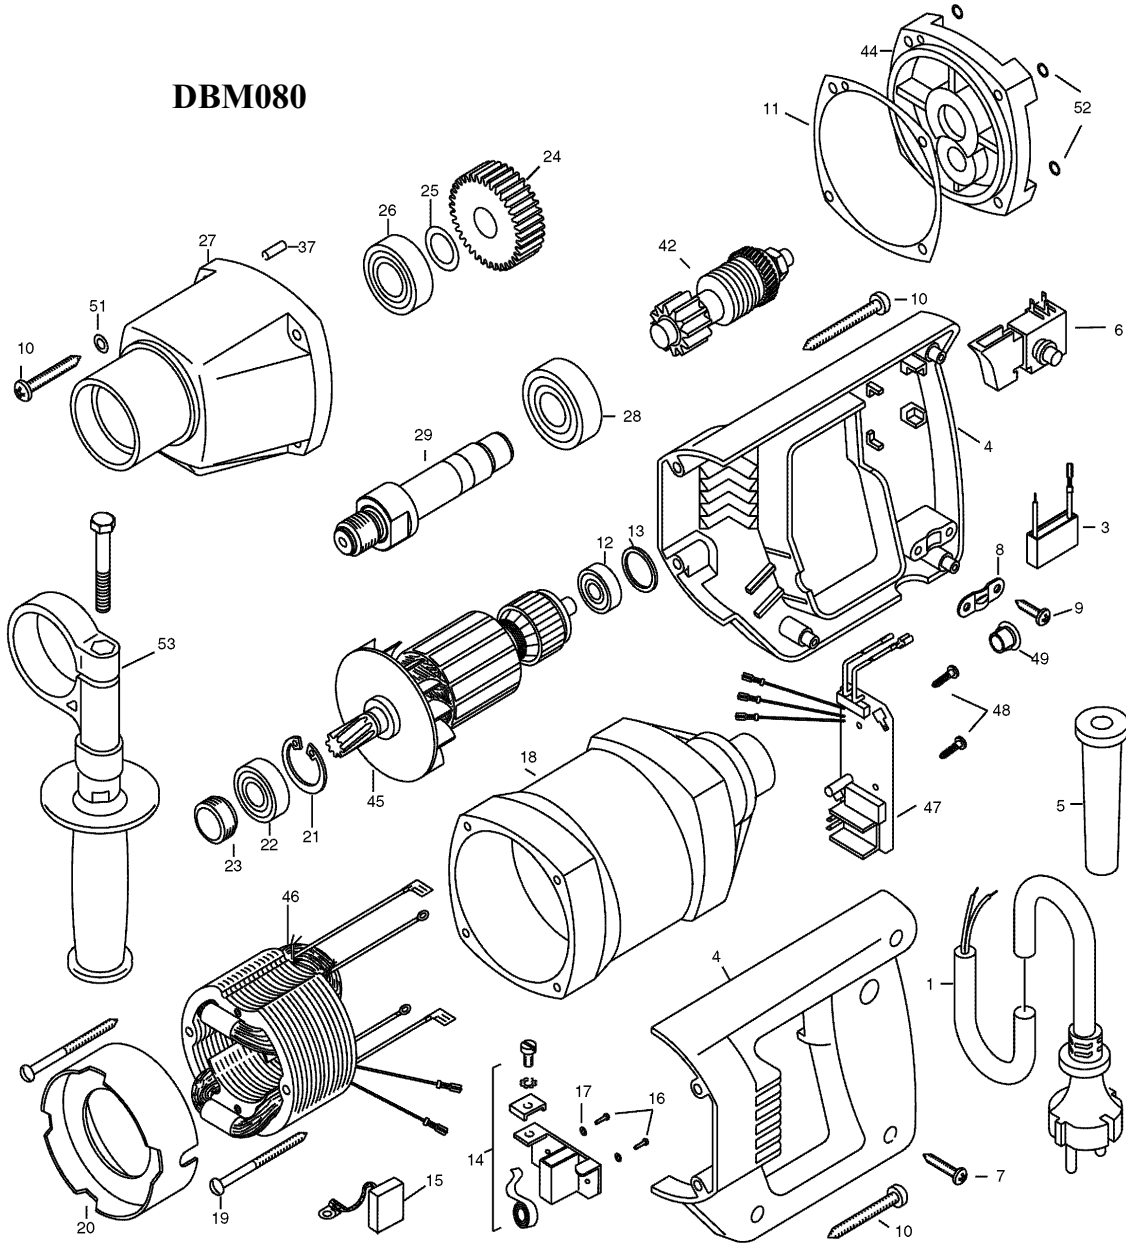

# DBM080

Line no	Item No.	Description
3	EE 73320305	CONDENSER
4	EE 73320260/1	HANDLE COVER CPL.
5	EE 71323255	CORD GUARD
6	EE 80600116	SWITCH
7	EE 80201272	PAN HEAD SCREW 4,2x22
8	EE 71540330	STRAIN RELIEF
9	EE 80201270	PAN HEAD SCREW 4,2x13
10	EE 80201267	PAN HEAD SCREW 4,8x45
11	EE 73110620	GASKET
12	210024-0	BALL BEARING 608 2RS
13	EE 83000036	O-RING 22x2,5
14	EE 80201196	BRUSH HOLDER CPL.
15	EE 80700013	BRUSH
16	EE 80201180	SCREW M4x12
17	EE 80201385	WAVE WASHER
18	EE 80900157	MOTOR HOUSING
19	EE 80201265	PAN HEAD SCREW 3,9x70
20	EE 73110140	BAFFLE PLATE
21	EE 80201333	RETAINING RING 28
22	211142-7	BALL BEARING 6001LLB
23	EE 73110125	GASKET
24	EE 73110430	HELICAL GEAR
25	EE 80200504	WASHER 15
26	211252-1	BALL BEARING 6003LLB
27	EE 73113400	GEAR HOUSING COMPLETE
28	211256-2	BALL BEARING 6203LLB
29	EE 73113420	SPINDLE
37	EE 80200582	PIN 4
42	EE 73116493	COUPLING
44	EE 73113610	BEARING RETAINER
45	EE 73112100	ARMATURE ASS'Y
46	EE 73329150	FIELD ASS'Y
47	EE 80601134	CONTROLLER
48	EE 80201252	PAN HEAD SCREW 2,9x13
49	EE 83000053	PLUG
51	EE 85000061	WASHER 5
52	EE 83000035	O-RING 4,9x1,9
53	EE 73116695	HANDLE CPL.