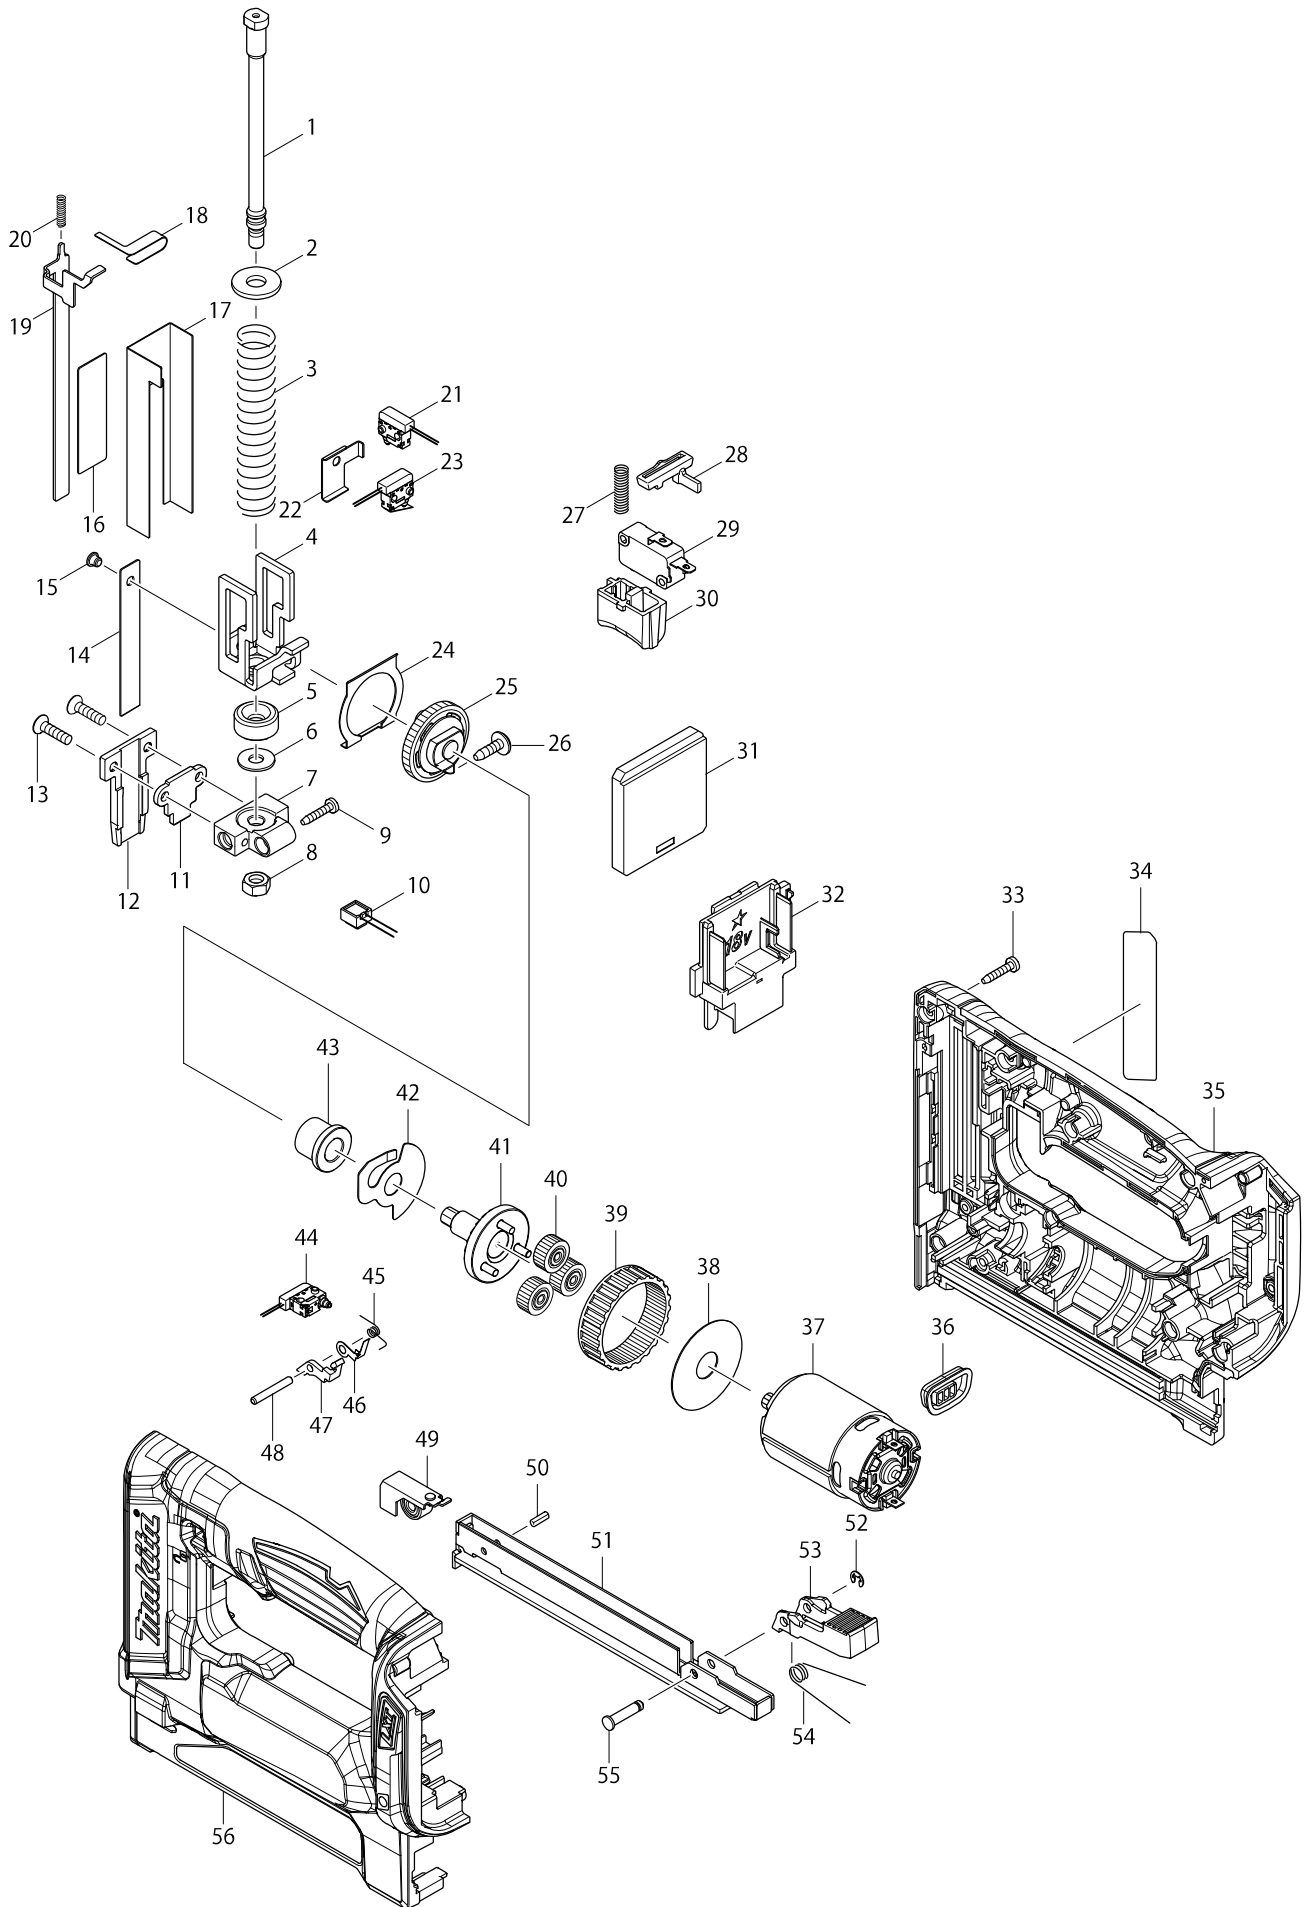

# Model No. DST112 CORDLESS STAPLER

# Model No. DST112 CORDLESS STAPLER

Item	Parts No.	Description	I/C	QTY	N/O	Opt. 1	Opt. 2	NOTE
001	326731-6	GUIDE BOLT		1				
002	253762-1	FLAT WASHER 8		1		100		
003	232297-5	COMPRESSION SPRING 13		1				
004	347023-0	HAMMER		1				
005	424099-5	CUSHION		1		100		
006	253804-1	FLAT WASHER 6		1		100		
007	319425-0	HOLDER		1	*			
007-1	319425-0	HOLDER	O	1				
008	931302-2	HEX. NUT M6		1		100		
009	266130-9	TAPPING SCREW BIND PT 3X16		1	*	100		
010	620507-6	LED CIRCUIT		1				
011	347037-9	SET PLATE		1				
012	326738-2	DRIVER GUIDE		1				
013	251487-1	H.SOCKET C.S.HEAD SCREW M4X16		2				
014	347034-5	DRIVER		1				
015	256318-9	FLAT FILLISTER HD. PIN 4		1				
016	347038-7	UPPER PLATE		1				
017	347036-1	GUIDE PLATE		1				
018	232300-2	LEAF SPRING		1				
019	347042-6	CONTACT ARM		1	*			
019-1	347316-5	CONTACT ARM	<	1				
020	232296-7	COMPRESSION SPRING 3		1	*			
020-1	232337-9	COMPRESSION SPRING 3	<	1				
021	632G60-2	SWITCH UNIT		1				
022	347039-5	SLIDE PLATE		1	*			
022-1	347121-0	SLIDE PLATE	<	1				
023	632G61-0	SWITCH UNIT		1				
024	347040-0	GEAR PLATE		1				
025	143770-9	SPUR GEAR 43 COMPLETE		1				
026	266901-4	TAPPING SCREW 4X14		1				
027	232299-1	COMPRESSION SPRING 5		1				
028	456799-9	TRIGGER LOCK		1				
029	650681-6	SWITCH D3V-16-3A5		1	*	100		
029-1	632J09-0	SWITCH UNIT	S	1				
030	456797-3	TRIGGER		1	*			
030-1	457303-7	TRIGGER	S	1				
031	620506-8	CONTROLLER		1	*			
031-1	620824-4	CONTROLLER	<	1				
032	643860-3	TERMINAL		1		100		
033	266130-9	TAPPING SCREW BIND PT 3X16		11		100		
034	852D83-8	DST112 NAME PLATE		1				
035	183D97-9	HOUSING SET		1				
C10	263005-3	RUBBER PIN 6		2		100		
D10		INC. 56						
036	143778-3	INDICATOR PANEL COMPLETE		1				
037	629209-1	DC MOTOR		1				
038	267053-4	FLAT WASHER 12		1		100		
039	227166-3	INTERNAL GEAR 69		1		100		