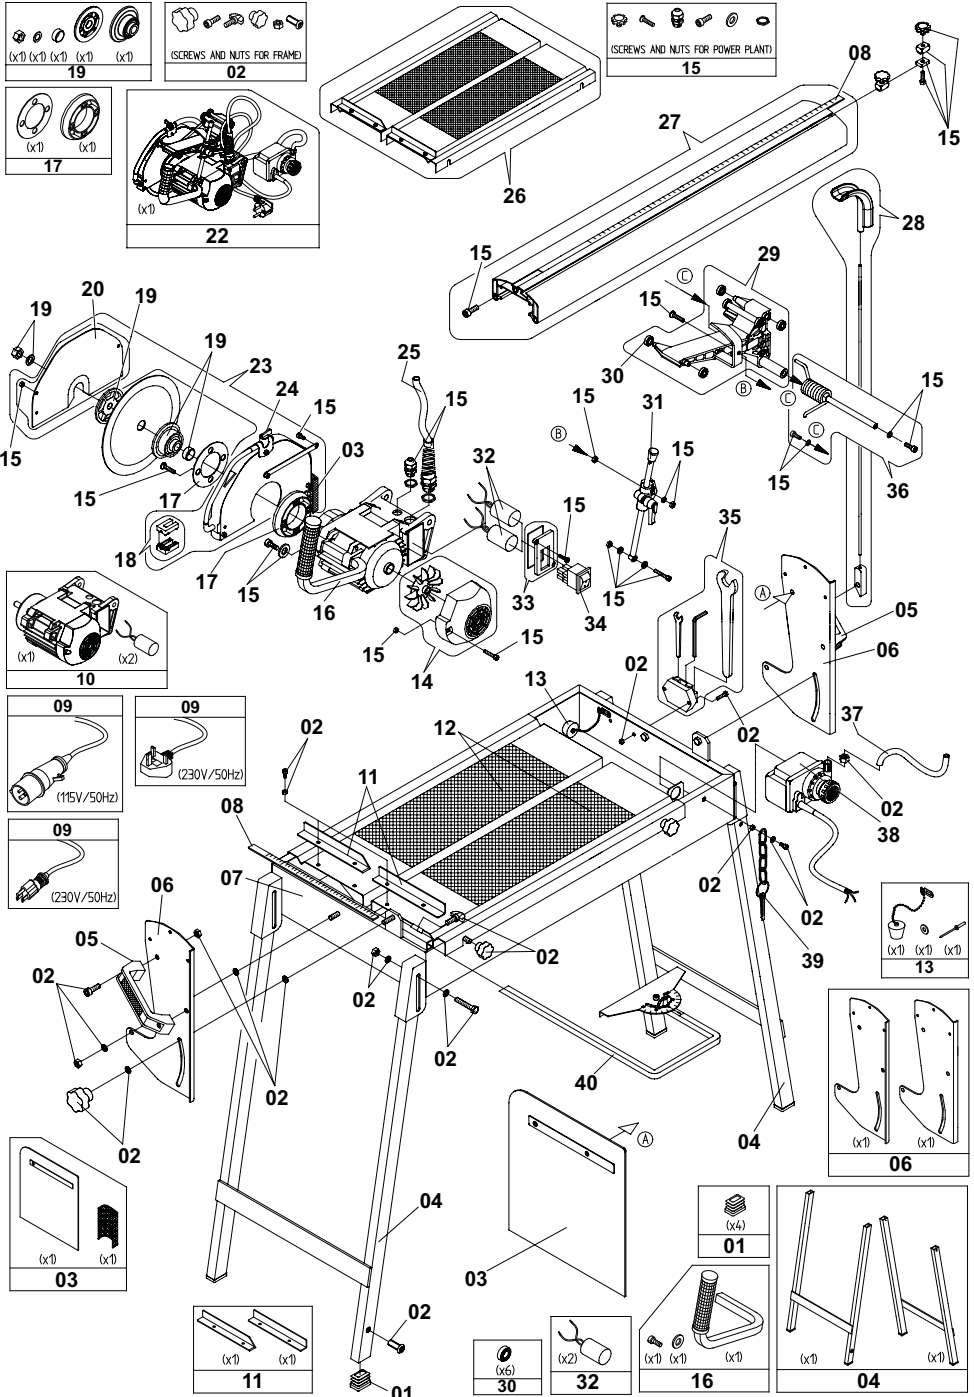

Maxitile 260

Maxitile 260

ITEM NUMBER ⁽¹⁾	PART NUMBER ⁽²⁾	DESCRIPTION ⁽³⁾
1	156.0.339	Bung
2	156.0.353	Fastener Kit
3	156.0.350	Water Spray Protection Kit
4	156.0.339	Legs
5	156.0.255	Handles
6	156.0.322	Brackets
7	156.0.321	Steel Body
8	156.0.333	Scale Measurement
9	156.0.354	Plug & Cable (115v - 50Hz)
9	156.0.370	Plug & Cable (230v - 50Hz)
9	156.0.371	Plug & Cable (115v - 60Hz)
10	156.0.342	Motor Assembly (230v - 50Hz)
10	156.0.346	Motor Assembly (115v - 50Hz)
10	156.0.347	Motor Assembly (115v - 60Hz)
11	156.0.324	Tile Supports
12	156.0.279	Rubber Pads
13	156.0.313	Drain Plug
14	156.0.330	Motor Fan & Cover
15	156.0.348	Motor Assembly Fasteners
16	156.0.332	Working Handle
17	156.0.327	Motor Spacers
18	156.0.328	Spray Clamps
19	156.0.298	Flange Kit c/w Nut
20	156.0.326	Disc Guard Cover
22	156.0.338	Motor Assembly (230v - 50Hz)
22	156.0.336	Motor Assembly (115v - 50Hz)
22	156.0.337	Motor Assembly (115v - 60Hz)
23	156.0.329	Complete Disc Guard
24	156.0.340	Valve
25	156.0.244	Transparent Water Pipe
26	156.0.323	Complete Cutting Table
27	156.0.320	Rail
28	156.0.378	Complete Guide for Pipes
29	156.0.352	Engine Slide
30	156.0.351	Bearings
31	156.0.335	Stop/Run Lever Complete
32	156.0.345	Capacitor (230v - 50Hz)
32	156.0.343	Capacitor (115v - 50Hz)
32	156.0.344	Capacitor (115v - 60Hz)
33	156.0.331	Switch Mounting Plate
34	156.0.373	Switch (230v)
34	156.0.374	Switch (115v)
35	156.0.349	Tool Kit
36	156.0.334	Engine Slide Spring Assembly
37	156.0.245	Water Pipe
38	156.0.246	Pump (230v)
38	156.0.247	Pump (115v)
39	156.0.355	Locking Leg Pin
40	156.0.325	Diagonal Fence Complete

⁽¹⁾ Item Number / número sur le schéma / número de la ilustración / número da ilustração / afbeeldingsnummer / tegningsnummeret / Teil-Nummer / numero dell'illustrazione

⁽²⁾ Part Number / Numéro de référence de la pièce / número de pieza / número da parte / stuknummer / Styknummer / Nummer auf der Abbildung / numero di parte